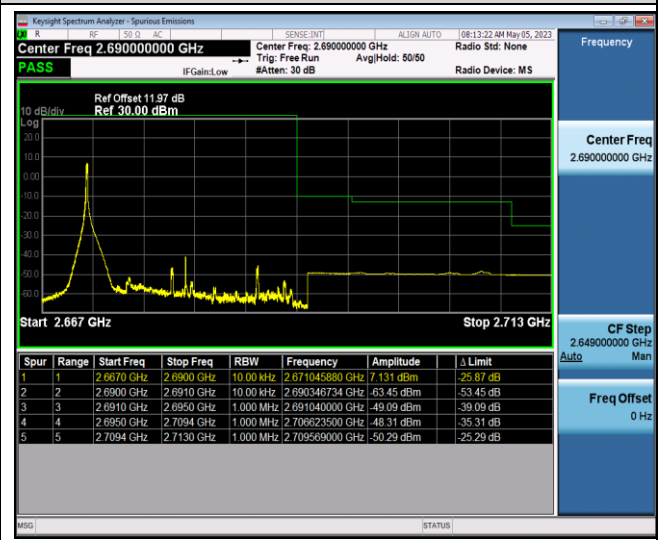

Band41-20MHz-QPSK-41490-100RB#0

Band41-20MHz-16QAM-39750-1RB#0

Band41-20MHz-16QAM-39750-1RB#99

Band41-20MHz-16QAM-39750-100RB#0

Band41-20MHz-16QAM-41490-1RB#0

Band41-20MHz-16QAM-41490-1RB#99

Band41-20MHz-16QAM-41490-100RB#0