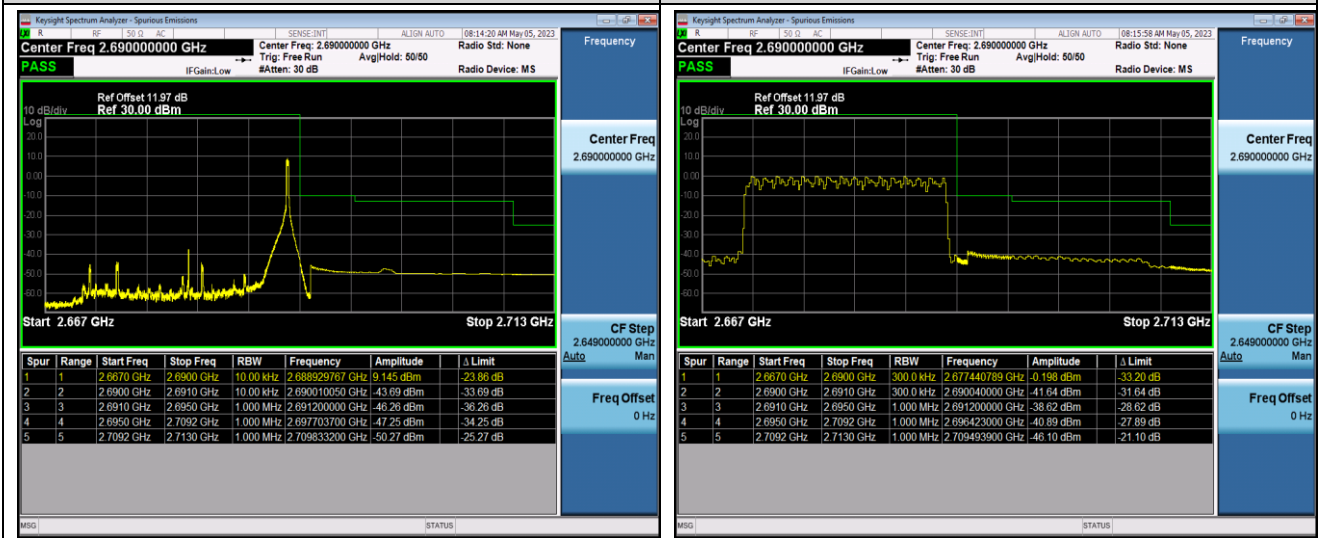

Band41-20MHz-QPSK-41490-1RB#99

Band41-20MHz-QPSK-41490-100RB#0

Band41-20MHz-16QAM-39750-1RB#0

Band41-20MHz-16QAM-39750-1RB#99