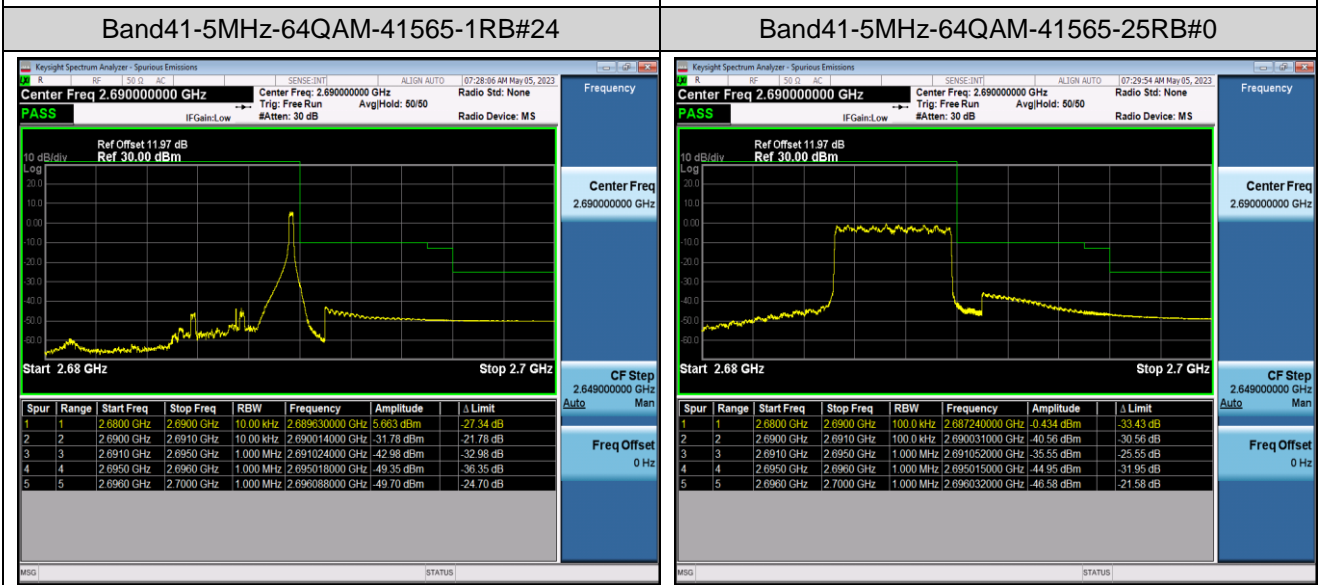

Band41-5MHz-16QAM-41565-1RB#24

Band41-5MHz-16QAM-41565-25RB#0

Band41-5MHz-64QAM-39675-1RB#0

Band41-5MHz-64QAM-39675-1RB#24

Band41-20MHz-QPSK-39750-100RB#0

Band41-20MHz-QPSK-41490-1RB#0

Band41-20MHz-QPSK-41490-1RB#99