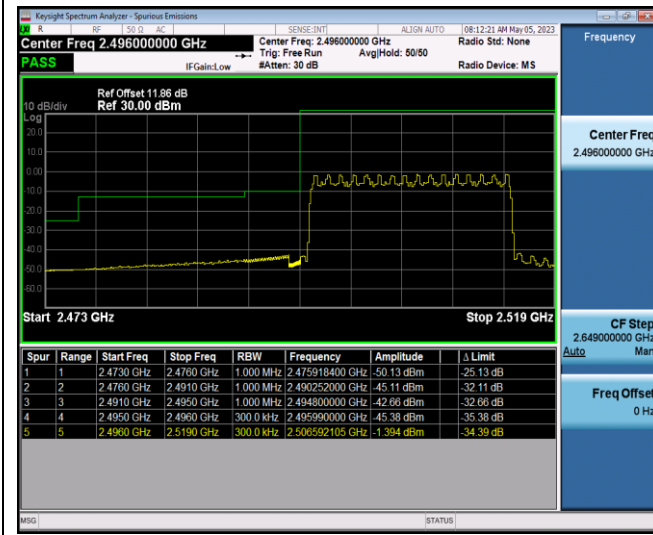

Band41-20MHz-64QAM-39750-1RB#0

Band41-20MHz-64QAM-39750-1RB#99

Band41-20MHz-64QAM-39750-100RB#0

Band41-20MHz-64QAM-41490-1RB#0

Band41-20MHz-64QAM-41490-1RB#99

Band41-20MHz-64QAM-41490-100RB#0

Band66-1.4MHz-QPSK-131979-1RB#0