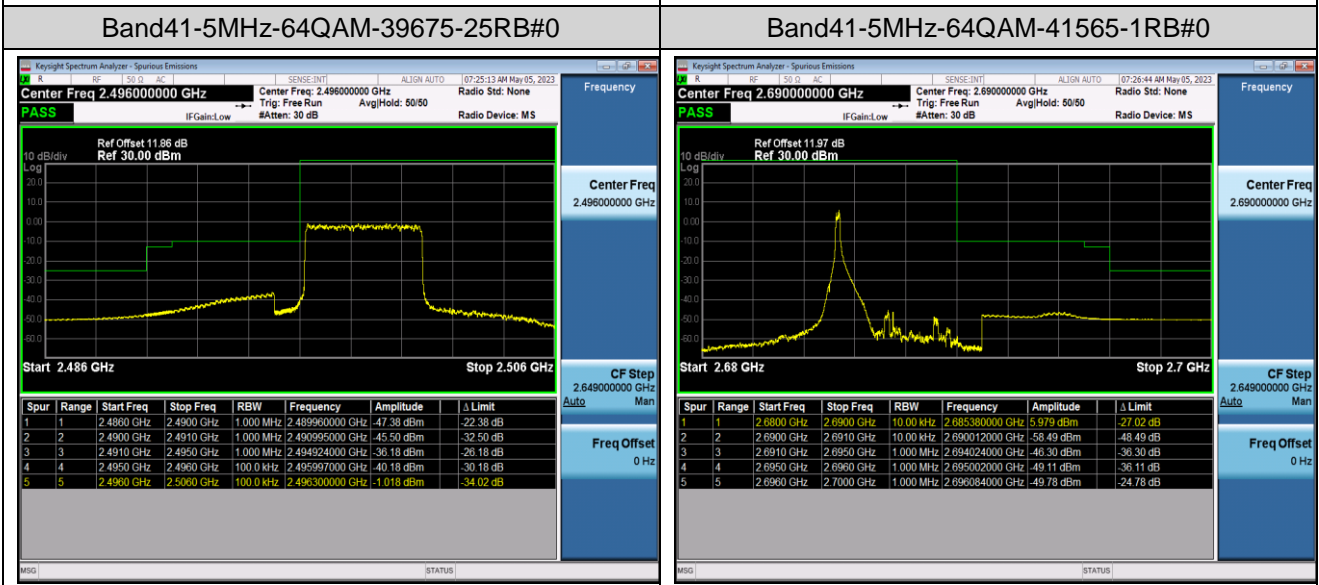

Band41-5MHz-16QAM-41565-1RB#24

Band41-5MHz-16QAM-41565-25RB#0

Band41-5MHz-64QAM-39675-1RB#0

Band41-5MHz-64QAM-39675-1RB#24

Band41-20MHz-QPSK-39750-100RB#0

Band41-20MHz-QPSK-41490-1RB#0

Band41-20MHz-QPSK-41490-1RB#99