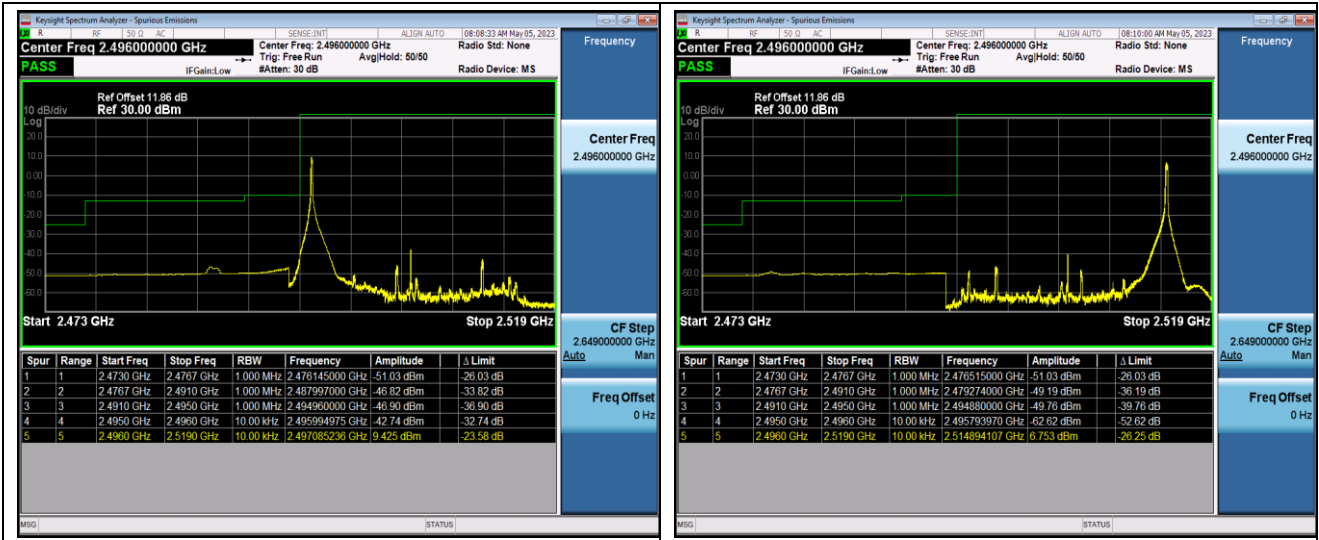

Band41-20MHz-16QAM-39750-1RB#0

Band41-20MHz-16QAM-39750-1RB#99

Band41-20MHz-16QAM-39750-100RB#0

Band41-20MHz-16QAM-41490-1RB#0