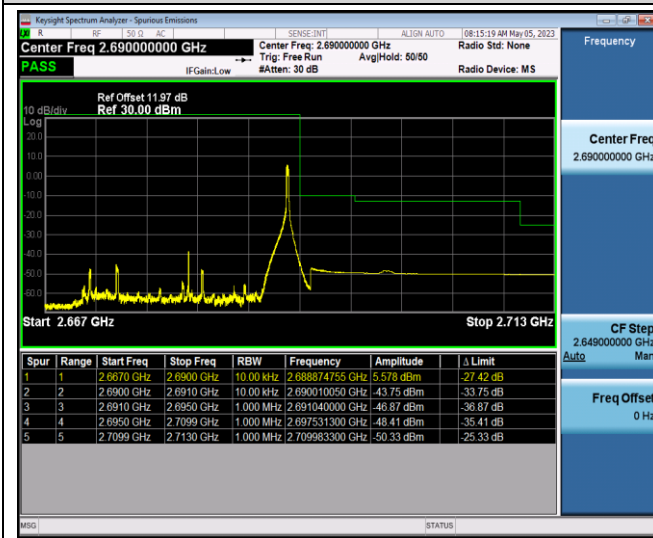

Band41-20MHz-64QAM-39750-1RB#0

Band41-20MHz-64QAM-39750-1RB#99

Band41-20MHz-64QAM-39750-100RB#0

Band41-20MHz-64QAM-41490-1RB#0

Band41-20MHz-64QAM-41490-1RB#99

Band41-20MHz-64QAM-41490-100RB#0

Band66-1.4MHz-QPSK-131979-1RB#0