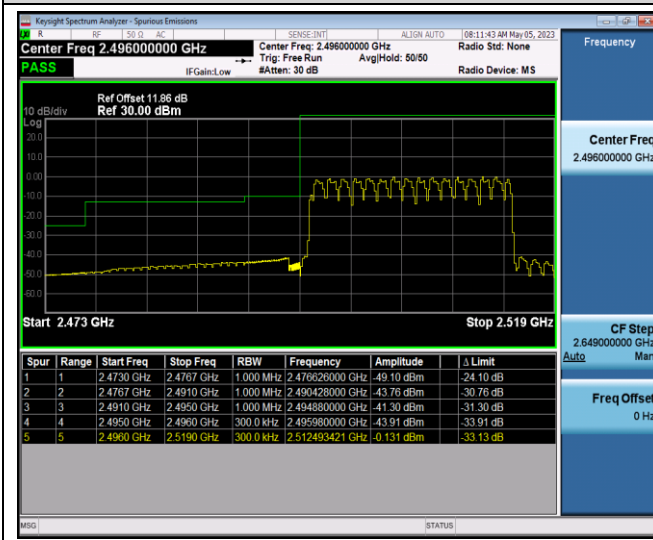

Band41-20MHz-QPSK-41490-100RB#0

Band41-20MHz-16QAM-39750-1RB#0

Band41-20MHz-16QAM-39750-1RB#99

Band41-20MHz-16QAM-39750-100RB#0

Band41-20MHz-16QAM-41490-1RB#0

Band41-20MHz-16QAM-41490-1RB#99

Band41-20MHz-16QAM-41490-100RB#0