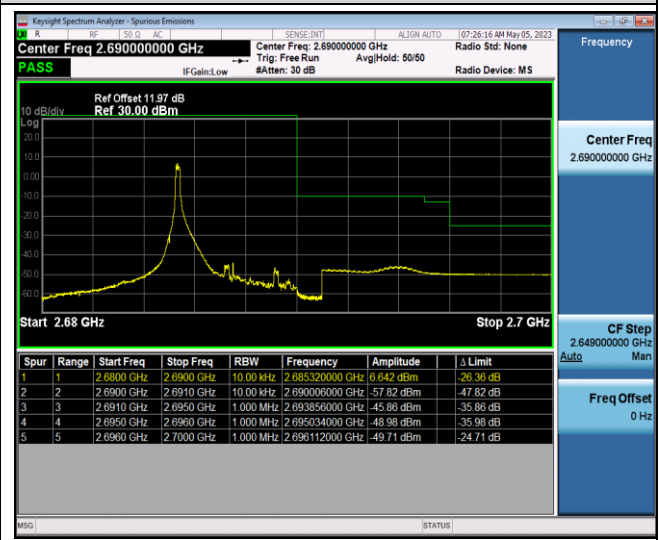

Band41-5MHz-16QAM-41565-1RB#0

Band41-5MHz-16QAM-41565-25RB#0