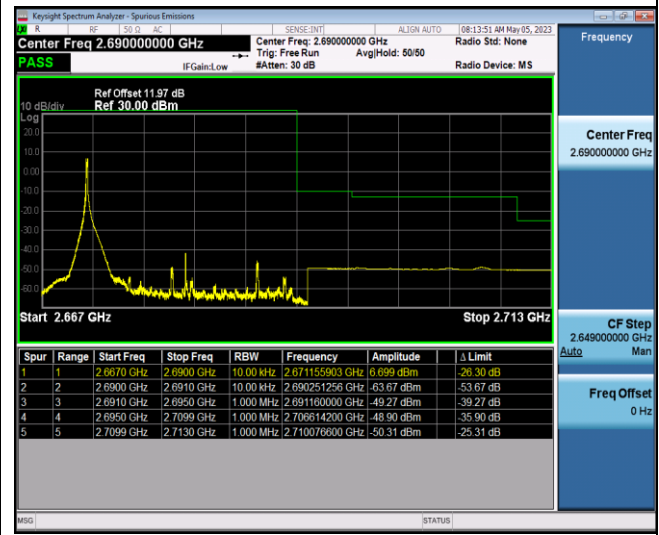

Band41-20MHz-64QAM-39750-1RB#0

Band41-20MHz-64QAM-39750-1RB#99

Band41-20MHz-64QAM-39750-100RB#0

Band41-20MHz-64QAM-41490-1RB#0

Band41-20MHz-64QAM-41490-1RB#99

Band41-20MHz-64QAM-41490-100RB#0

Band66-1.4MHz-QPSK-131979-1RB#0