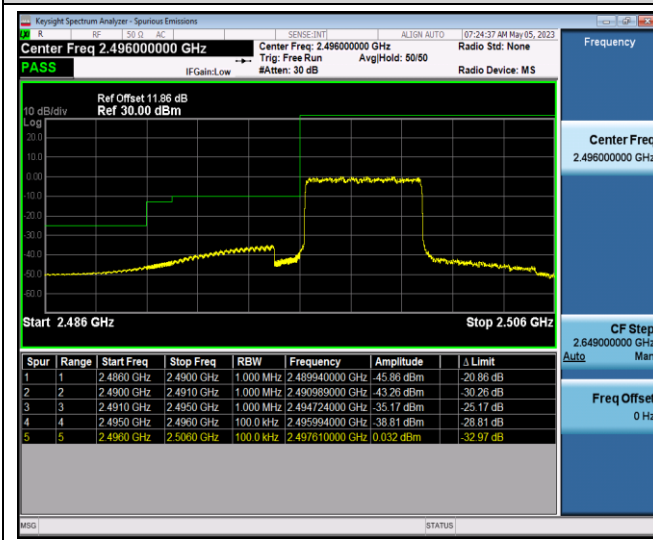

Band41-5MHz-QPSK-41565-1RB#0

Band41-5MHz-QPSK-41565-1RB#24

Band41-5MHz-QPSK-41565-25RB#0

Band41-5MHz-16QAM-39675-1RB#0

Band41-5MHz-16QAM-39675-1RB#24

Band41-5MHz-16QAM-39675-25RB#0

Band41-5MHz-16QAM-41565-1RB#0