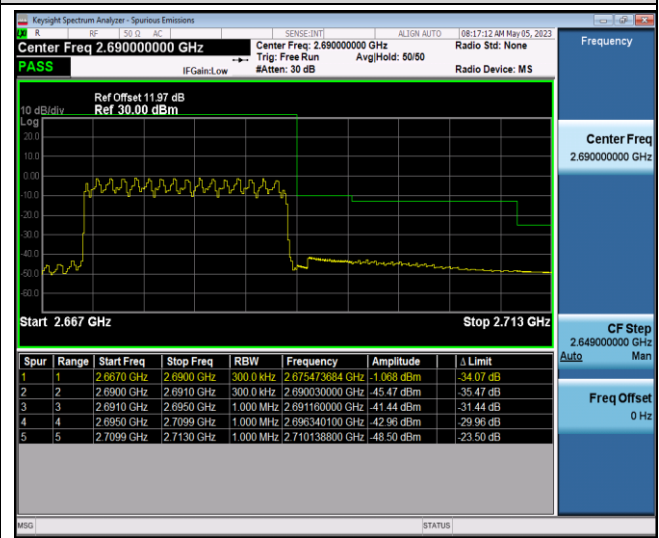

Band41-20MHz-64QAM-39750-1RB#0

Band41-20MHz-64QAM-39750-1RB#99

Band41-20MHz-64QAM-39750-100RB#0

Band41-20MHz-64QAM-41490-1RB#0

Band41-20MHz-64QAM-41490-1RB#99

Band41-20MHz-64QAM-41490-100RB#0

Band66-1.4MHz-QPSK-131979-1RB#0