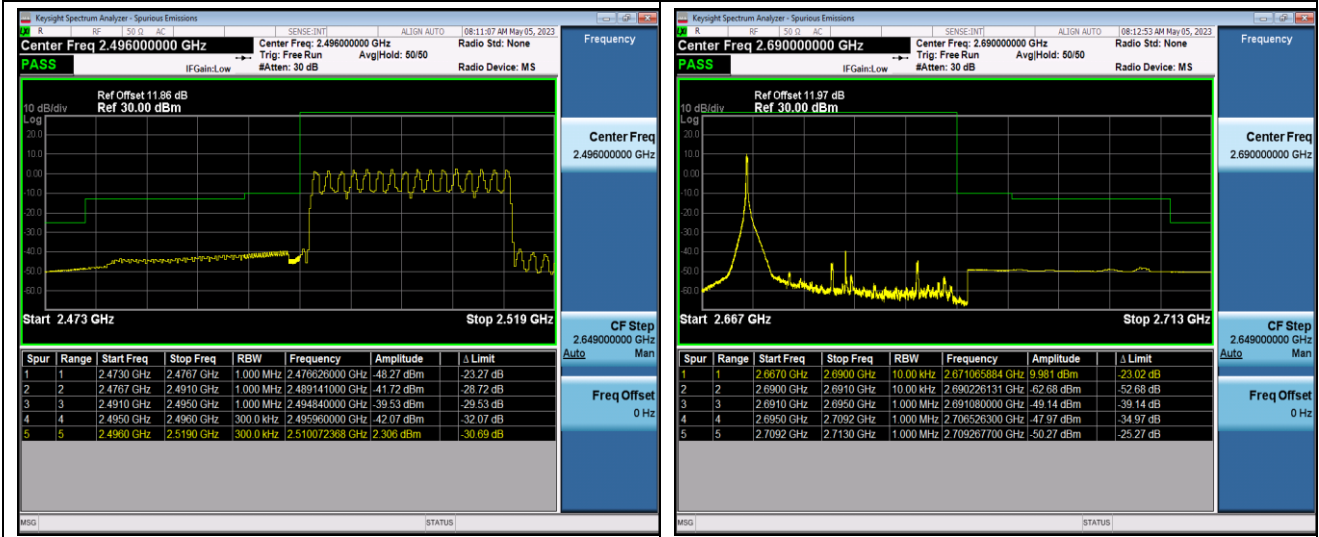

Band41-5MHz-16QAM-41565-1RB#24

Band41-5MHz-16QAM-41565-25RB#0

Band41-5MHz-64QAM-39675-1RB#0

Band41-5MHz-64QAM-39675-1RB#24

Band41-20MHz-QPSK-39750-100RB#0

Band41-20MHz-QPSK-41490-1RB#0

Band41-20MHz-QPSK-41490-1RB#99