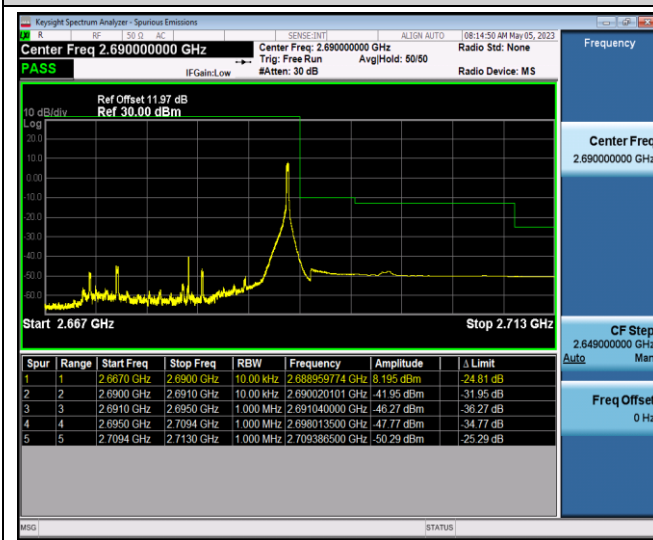

Band41-20MHz-QPSK-41490-100RB#0

Band41-20MHz-16QAM-39750-1RB#0

Band41-20MHz-16QAM-39750-1RB#99

Band41-20MHz-16QAM-39750-100RB#0

Band41-20MHz-16QAM-41490-1RB#0

Band41-20MHz-16QAM-41490-1RB#99

Band41-20MHz-16QAM-41490-100RB#0