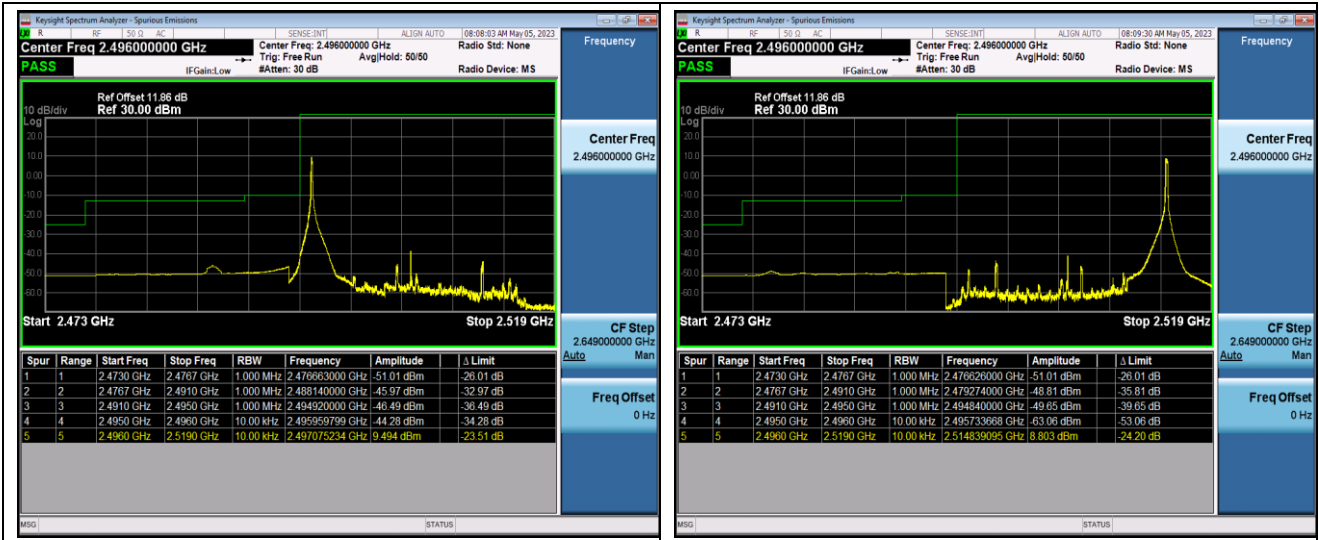

Band41-5MHz-16QAM-41565-1RB#24

Band41-5MHz-16QAM-41565-25RB#0

Band41-5MHz-64QAM-39675-1RB#0

Band41-5MHz-64QAM-39675-1RB#24

Band41-20MHz-QPSK-39750-100RB#0

Band41-20MHz-QPSK-41490-1RB#0

Band41-20MHz-QPSK-41490-1RB#99