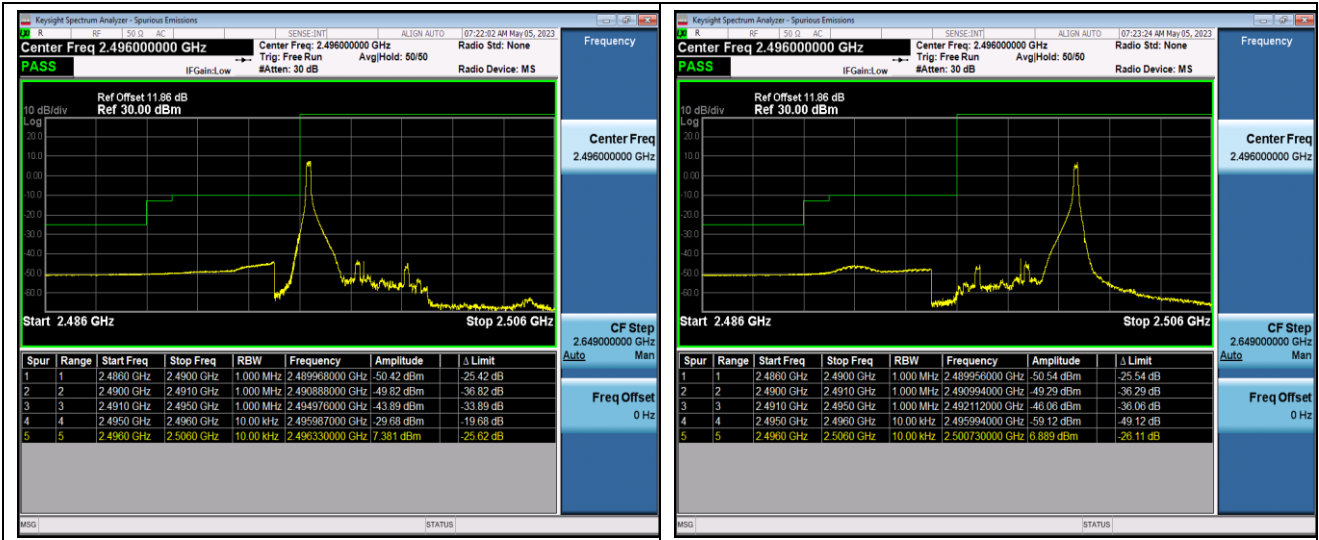

Band41-5MHz-16QAM-41565-1RB#24

Band41-5MHz-16QAM-41565-25RB#0

Band41-5MHz-64QAM-39675-1RB#0

Band41-5MHz-64QAM-39675-1RB#24

Band41-20MHz-QPSK-39750-100RB#0

Band41-20MHz-QPSK-41490-1RB#0

Band41-20MHz-QPSK-41490-1RB#99