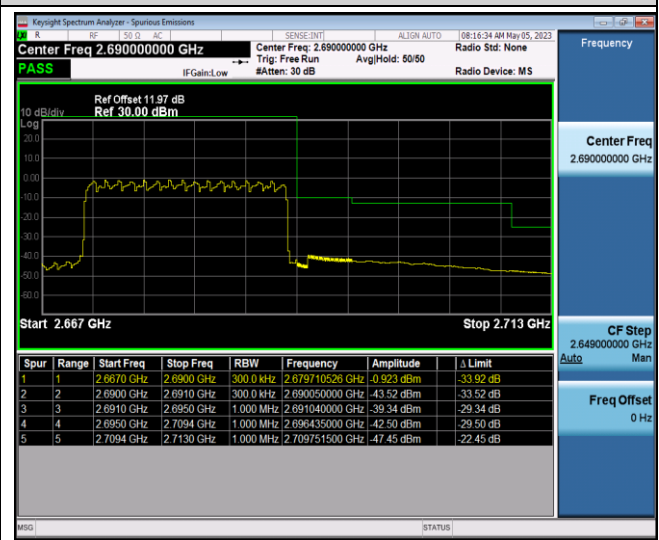

Band41-20MHz-16QAM-41490-100RB#0

Band41-20MHz-64QAM-39750-1RB#99