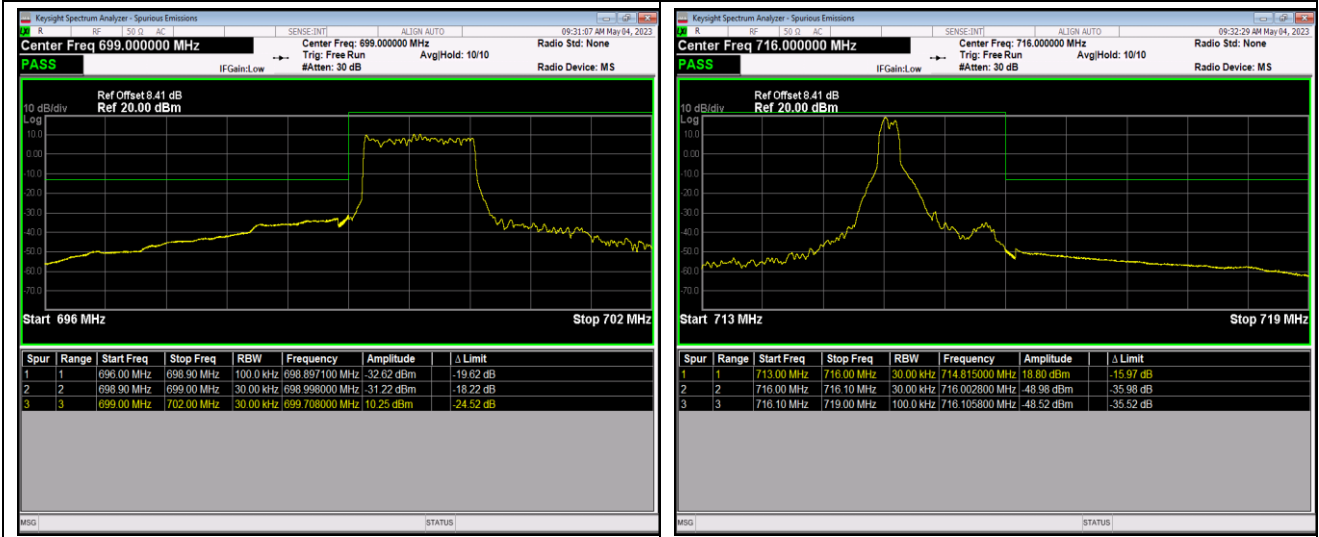

Band12-1.4MHz-QPSK-23017-6RB#0

Band12-1.4MHz-QPSK-23173-1RB#0

Band12-1.4MHz-QPSK-23173-1RB#5

Band12-1.4MHz-QPSK-23173-6RB#0

Band12-1.4MHz-16QAM-23017-1RB#0

Band12-1.4MHz-16QAM-23017-1RB#5

Band12-1.4MHz-16QAM-23017-6RB#0