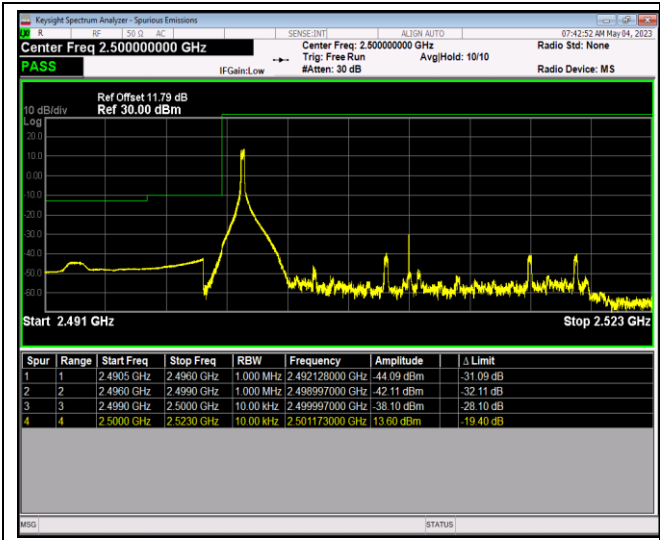

Band7-20MHz-QPSK-21350-1RB#99

Band7-20MHz-QPSK-21350-100RB#0

Band7-20MHz-16QAM-20850-1RB#0

Band7-20MHz-16QAM-20850-1RB#99

Band7-20MHz-16QAM-20850-100RB#0

Band7-20MHz-16QAM-21350-1RB#0

Band7-20MHz-16QAM-21350-1RB#99