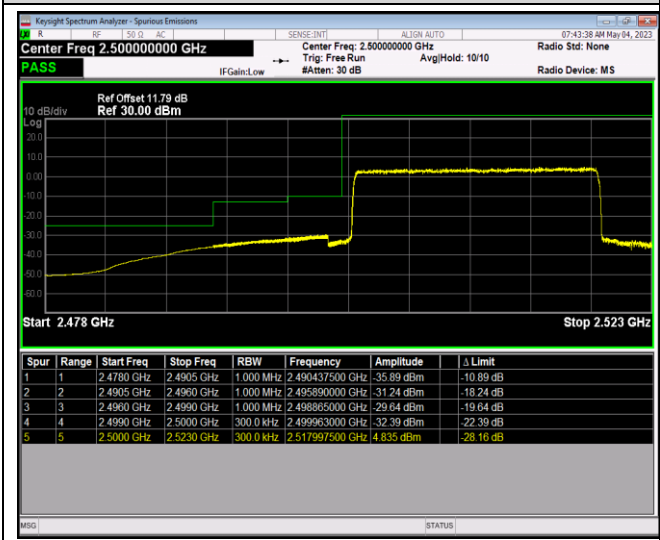

Band7-20MHz-QPSK-21350-1RB#99

Band7-20MHz-QPSK-21350-100RB#0

Band7-20MHz-16QAM-20850-1RB#0

Band7-20MHz-16QAM-20850-1RB#99

Band7-20MHz-16QAM-20850-100RB#0

Band7-20MHz-16QAM-21350-1RB#0

Band7-20MHz-16QAM-21350-1RB#99