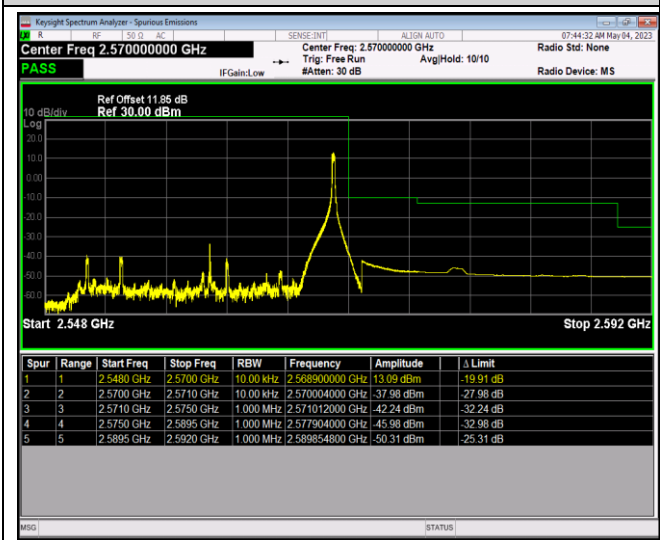

Band7-20MHz-16QAM-21350-1RB#99

Band7-20MHz-64QAM-20850-1RB#0