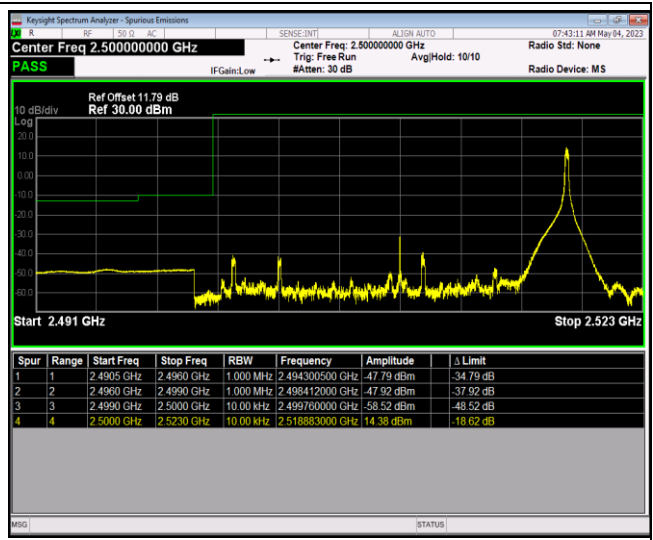

Band7-20MHz-QPSK-21350-1RB#99

Band7-20MHz-QPSK-21350-100RB#0

Band7-20MHz-16QAM-20850-1RB#0

Band7-20MHz-16QAM-20850-1RB#99

Band7-20MHz-16QAM-20850-100RB#0

Band7-20MHz-16QAM-21350-1RB#0

Band7-20MHz-16QAM-21350-1RB#99