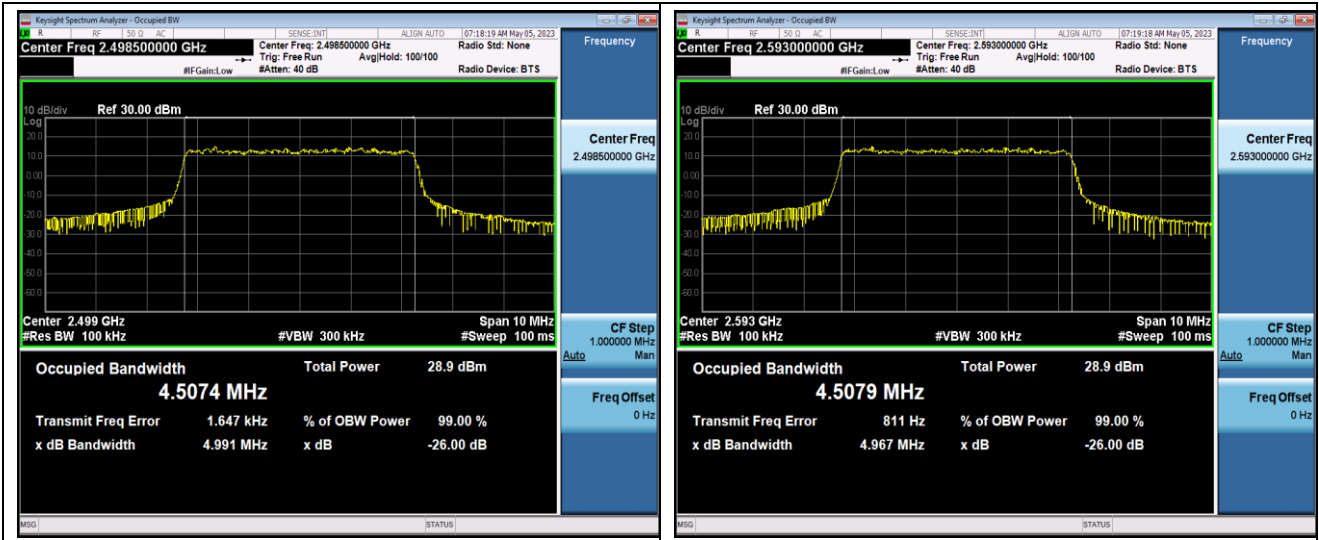

Band41-5MHz-QPSK-41565-25RB#0

Band41-5MHz-16QAM-39675-25RB#0

Band41-5MHz-16QAM-40620-25RB#0

Band41-5MHz-16QAM-41565-25RB#0

Band41-5MHz-64QAM-39675-25RB#0

Band41-5MHz-64QAM-40620-25RB#0

Band41-10MHz-16QAM-41540-50RB#0