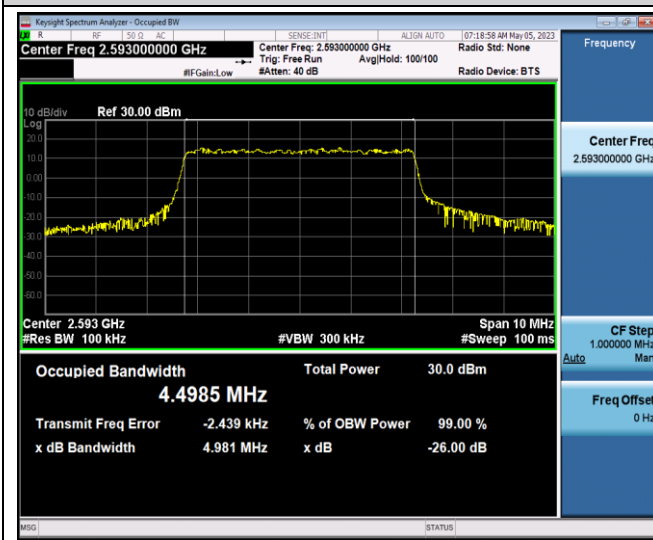

Band41-5MHz-QPSK-41565-25RB#0

Band41-5MHz-16QAM-39675-25RB#0

Band41-5MHz-16QAM-40620-25RB#0

Band41-5MHz-16QAM-41565-25RB#0

Band41-5MHz-64QAM-39675-25RB#0

Band41-5MHz-64QAM-40620-25RB#0

Band41-10MHz-16QAM-41540-50RB#0