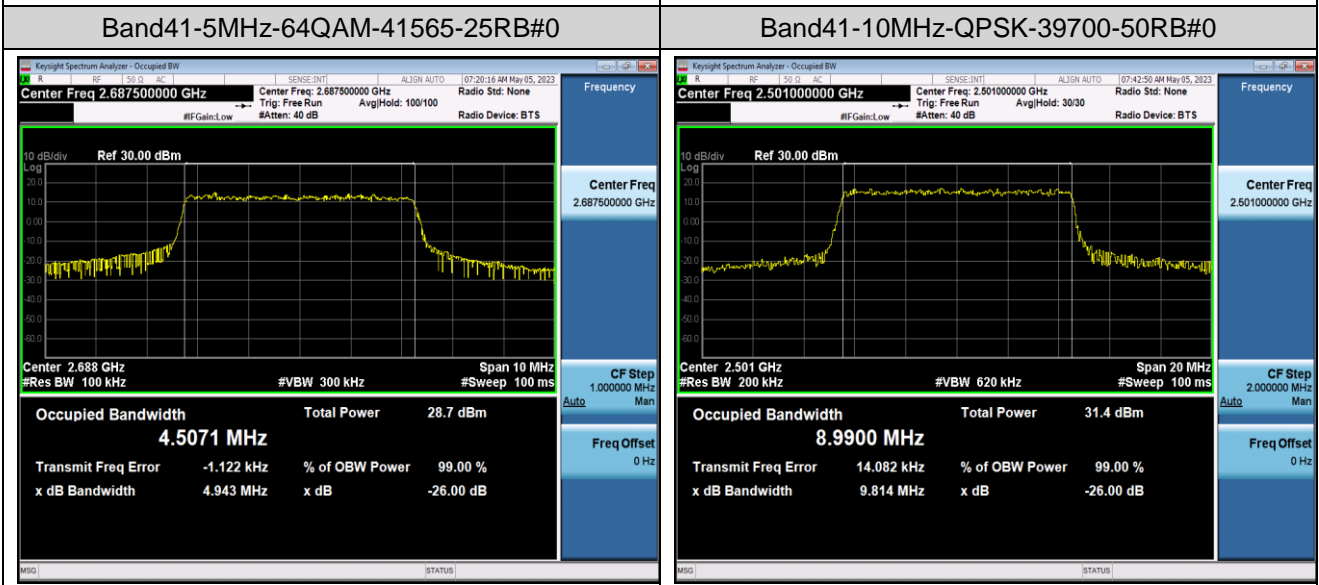

Band41-5MHz-QPSK-41565-25RB#0

Band41-5MHz-16QAM-39675-25RB#0

Band41-5MHz-16QAM-40620-25RB#0

Band41-5MHz-16QAM-41565-25RB#0

Band41-5MHz-64QAM-39675-25RB#0

Band41-5MHz-64QAM-40620-25RB#0

Band41-10MHz-16QAM-41540-50RB#0