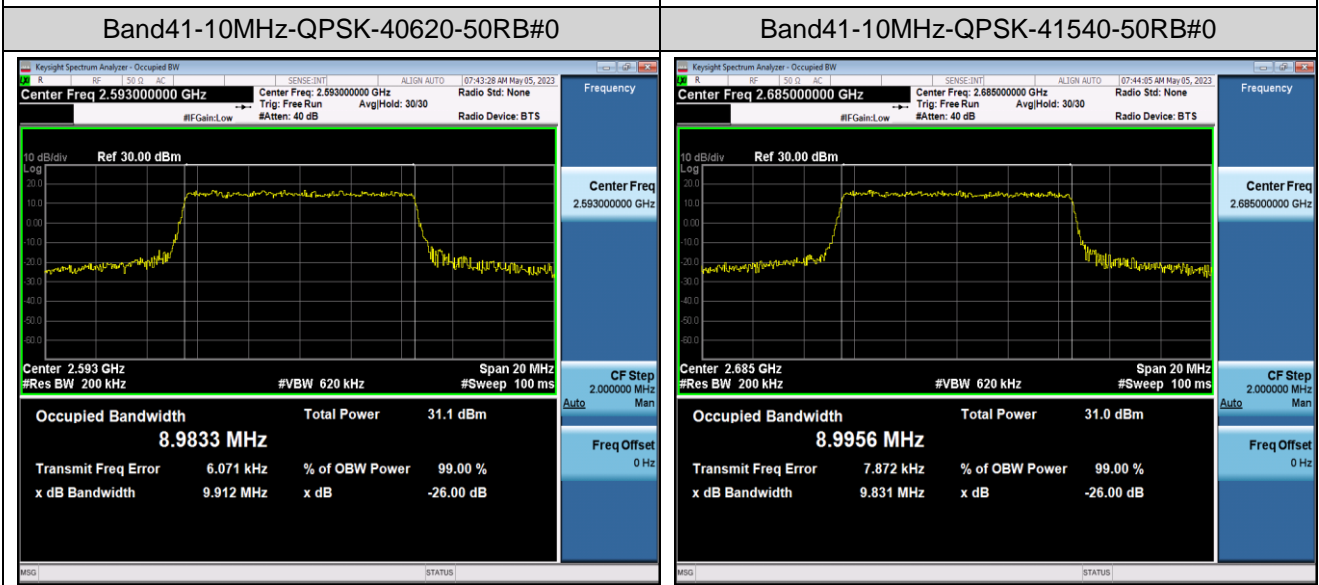

Band41-5MHz-QPSK-41565-25RB#0

Band41-5MHz-16QAM-39675-25RB#0

Band41-5MHz-16QAM-40620-25RB#0

Band41-5MHz-16QAM-41565-25RB#0

Band41-5MHz-64QAM-39675-25RB#0

Band41-5MHz-64QAM-40620-25RB#0

Band41-10MHz-16QAM-41540-50RB#0