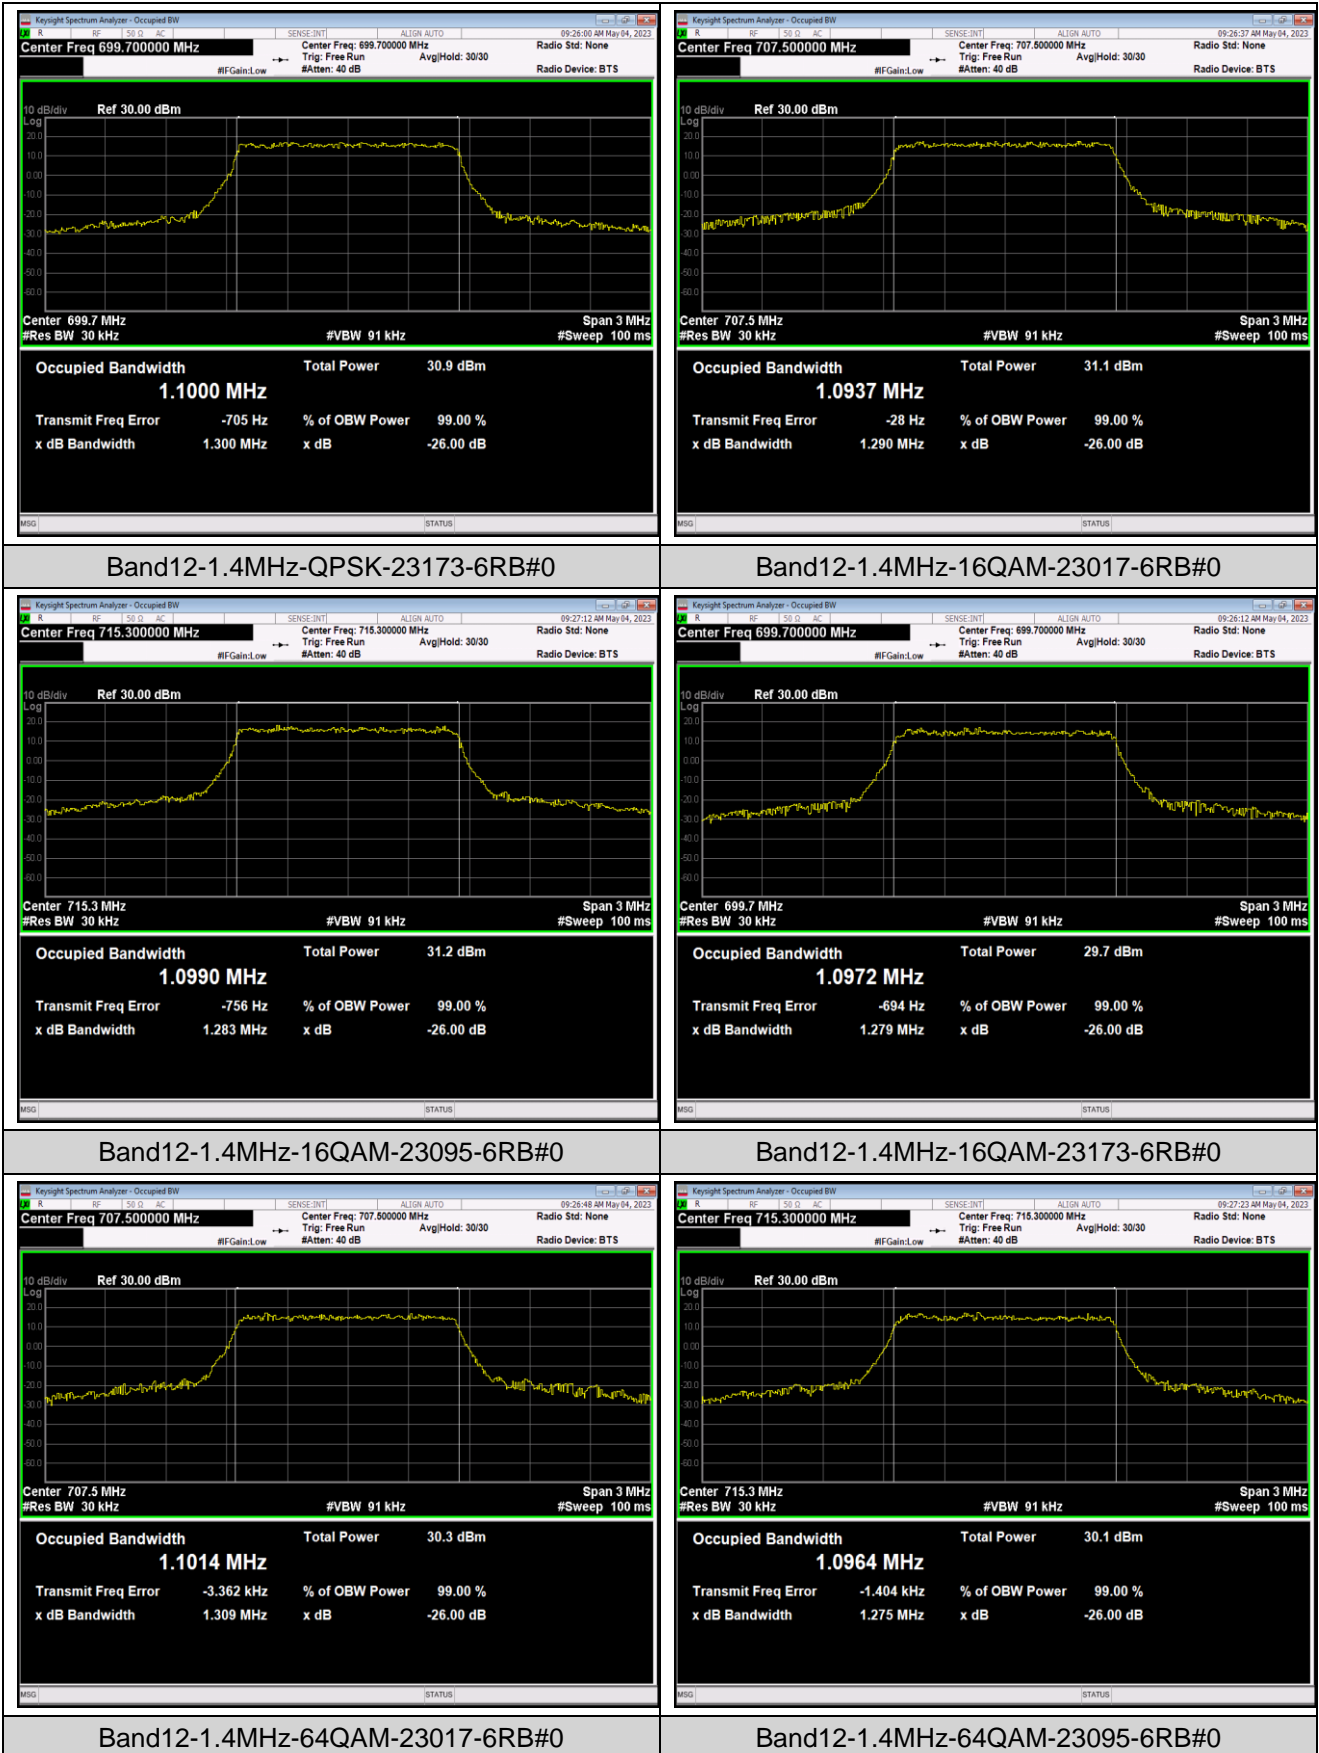

Band7-20MHz-16QAM-21350-100RB#0

Band7-20MHz-64QAM-20850-100RB#0

Band7-20MHz-64QAM-21100-100RB#0

Band7-20MHz-64QAM-21350-100RB#0

Band12-1.4MHz-QPSK-23017-6RB#0

Band12-1.4MHz-QPSK-23095-6RB#0

Band12-1.4MHz-64QAM-23173-6RB#0

Band12-3MHz-QPSK-23025-15RB#0

Band12-3MHz-QPSK-23095-15RB#0

Band12-3MHz-QPSK-23165-15RB#0

Band12-3MHz-16QAM-23025-15RB#0

Band12-3MHz-16QAM-23095-15RB#0

Band12-5MHz-QPSK-23155-25RB#0

Band12-5MHz-16QAM-23035-25RB#0