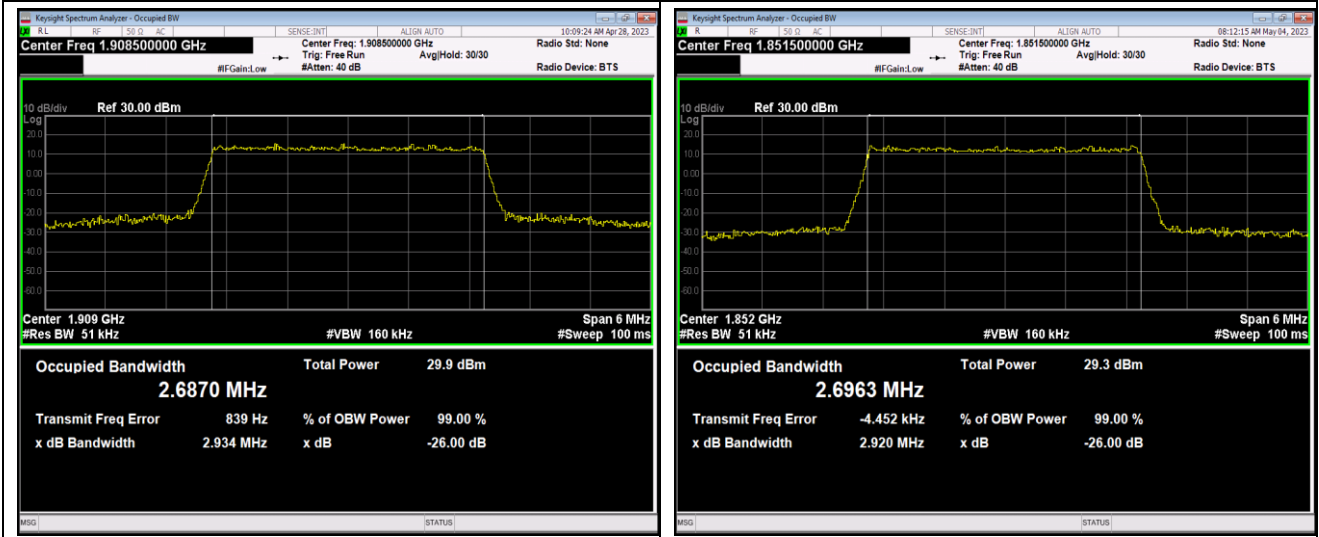

Test Graphs

Band2-3MHz-16QAM-19185-15RB#0

Band2-3MHz-64QAM-18615-15RB#0

Band2-3MHz-64QAM-18900-15RB#0

Band2-3MHz-64QAM-19185-15RB#0

Band2-5MHz-QPSK-18625-25RB#0

Band2-5MHz-QPSK-18900-25RB#0

Band2-5MHz-QPSK-19175-25RB#0