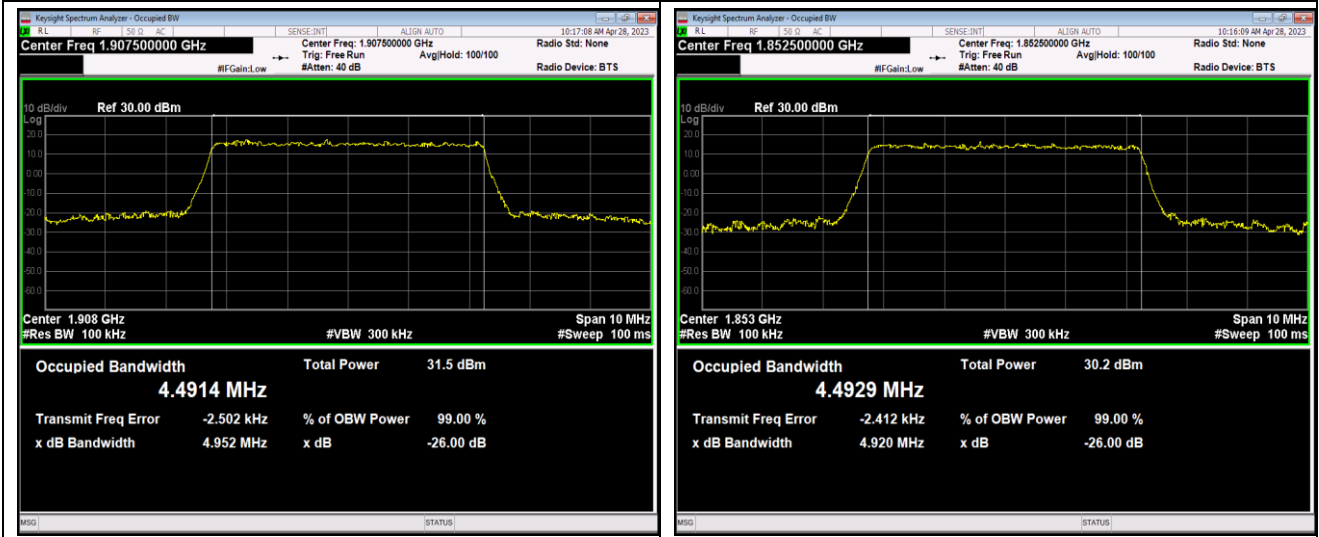

Band2-5MHz-QPSK-19175-25RB#0

Band2-5MHz-16QAM-18625-25RB#0

Band2-5MHz-16QAM-18900-25RB#0

Band2-5MHz-16QAM-19175-25RB#0