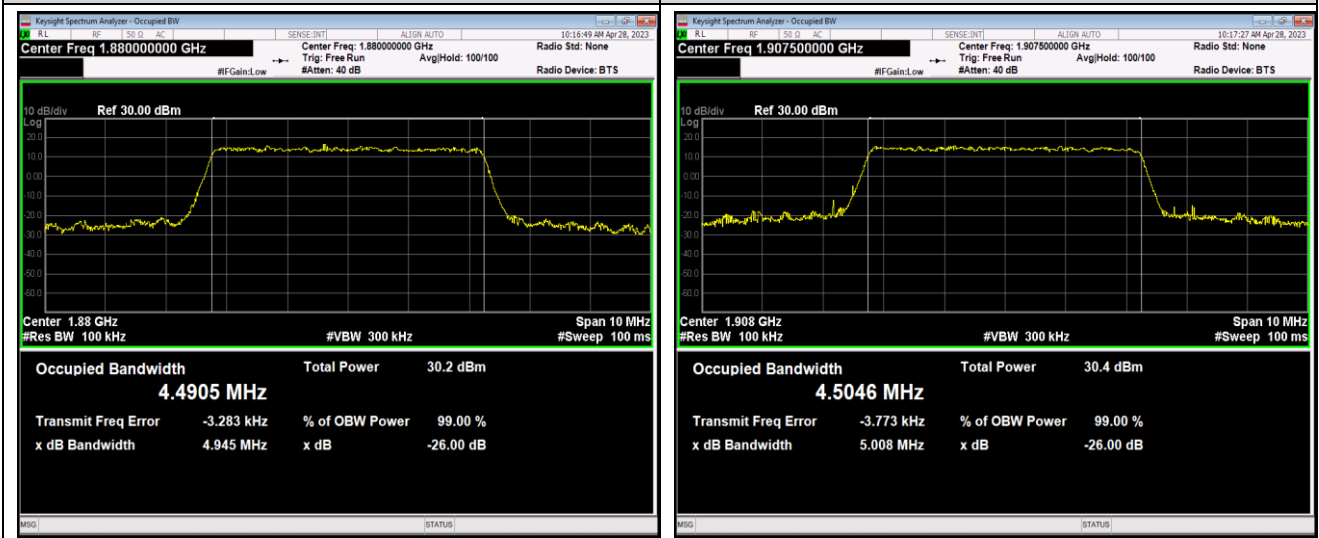

Band2-5MHz-16QAM-18900-25RB#0

Band2-5MHz-16QAM-19175-25RB#0

Band2-5MHz-64QAM-18625-25RB#0

Band2-5MHz-64QAM-18900-25RB#0