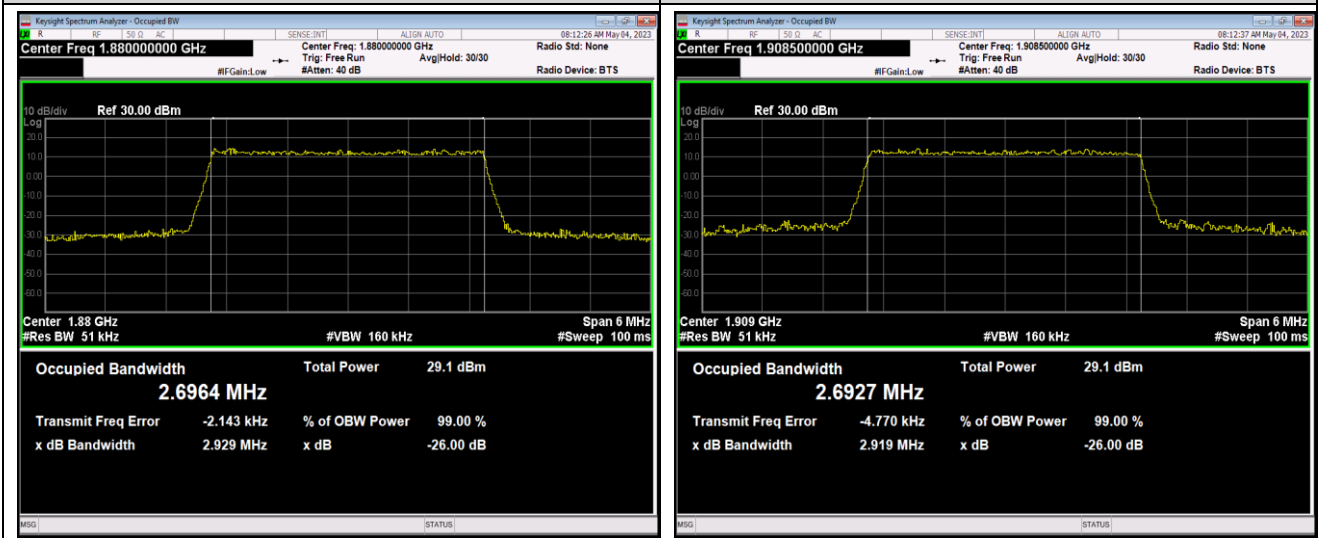

Test Graphs

Band2-3MHz-16QAM-19185-15RB#0

Band2-3MHz-64QAM-18615-15RB#0

Band2-3MHz-64QAM-18900-15RB#0

Band2-3MHz-64QAM-19185-15RB#0

Band2-5MHz-QPSK-18625-25RB#0

Band2-5MHz-QPSK-18900-25RB#0

Band2-5MHz-QPSK-19175-25RB#0