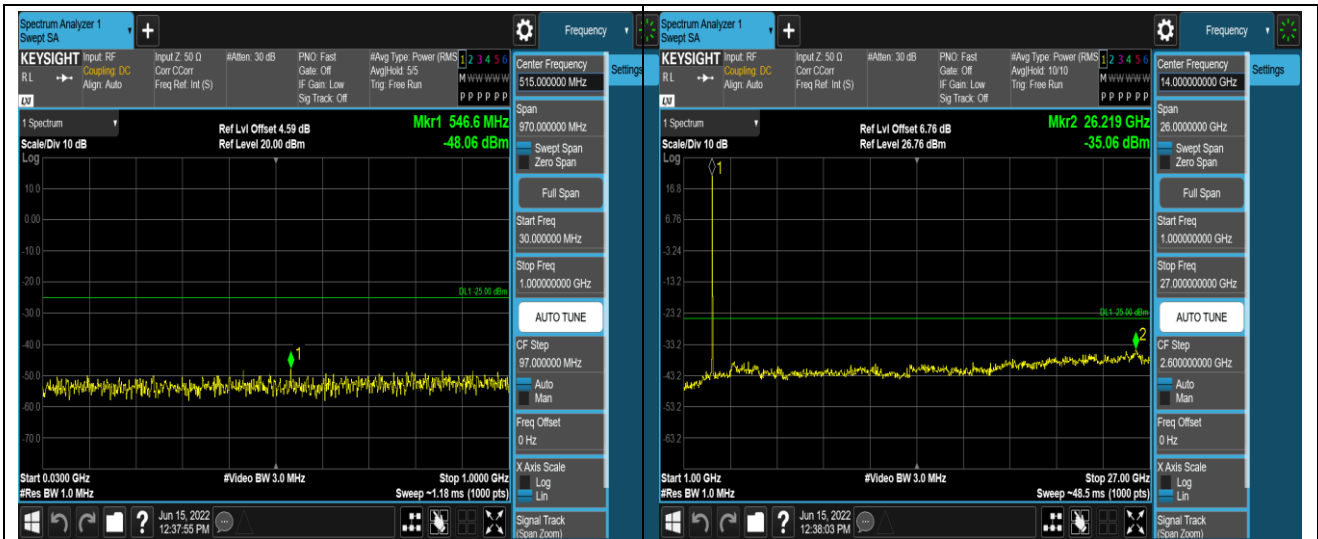

Band41-20MHz-16QAM-41140-1RB#0-Range1:30
~1000MHz

Band41-20MHz-16QAM-41140-1RB#0-Range2:1000~
27000MHz