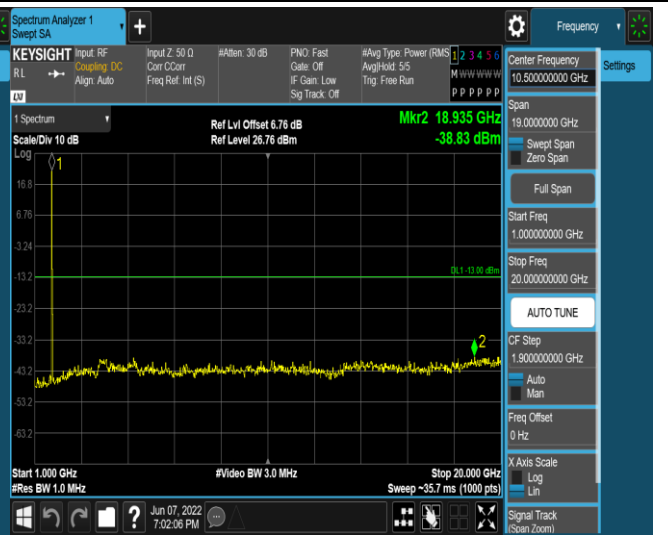

Band66-1.4MHz-16QAM-132665-1RB#0-Range1:3
0~1000MHz

Band66-1.4MHz-16QAM-132665-1RB#0-Range2:100
0~20000MHz

Band66-20MHz-16QAM-132072-1RB#0-Range1:3
0~1000MHz

Band66-20MHz-16QAM-132072-1RB#0-Range2:1000
~20000MHz