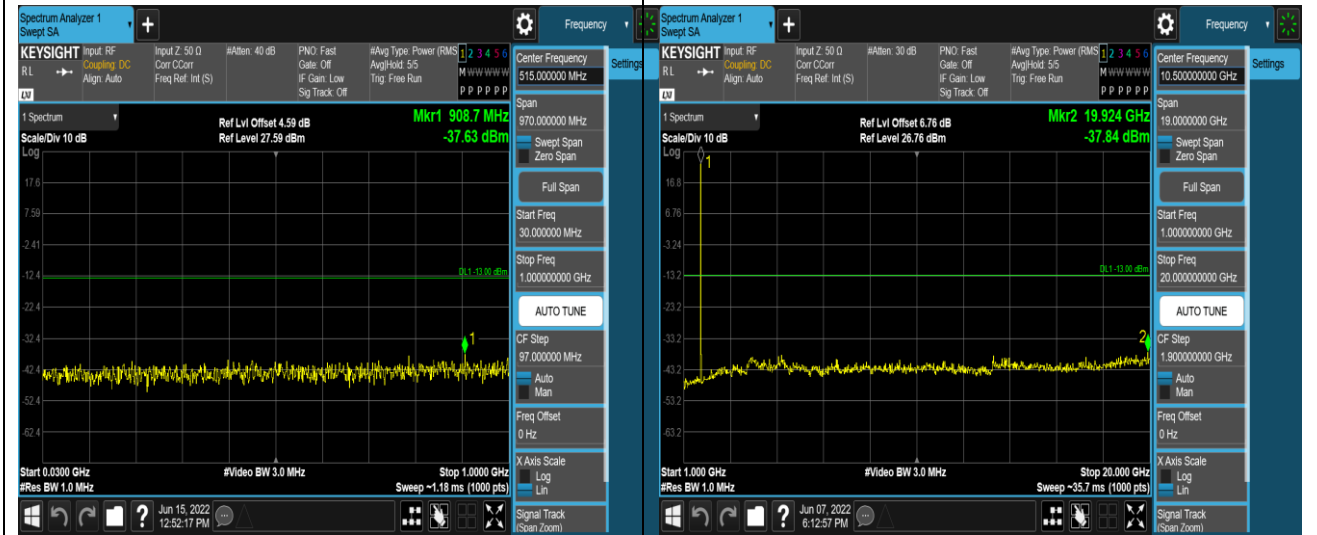

Band66-1.4MHz-QPSK-131979-1RB#0-Range2:1000
~20000MHz

Band66-1.4MHz-QPSK-132665-1RB#0-Range1:30

Band66-1.4MHz-QPSK-132665-1RB#0-Range2:1000

Band66-1.4MHz-16QAM-131979-1RB#0-Range1:3
0~1000MHz

Band66-1.4MHz-16QAM-131979-1RB#0-Range2:100
0~20000MHz