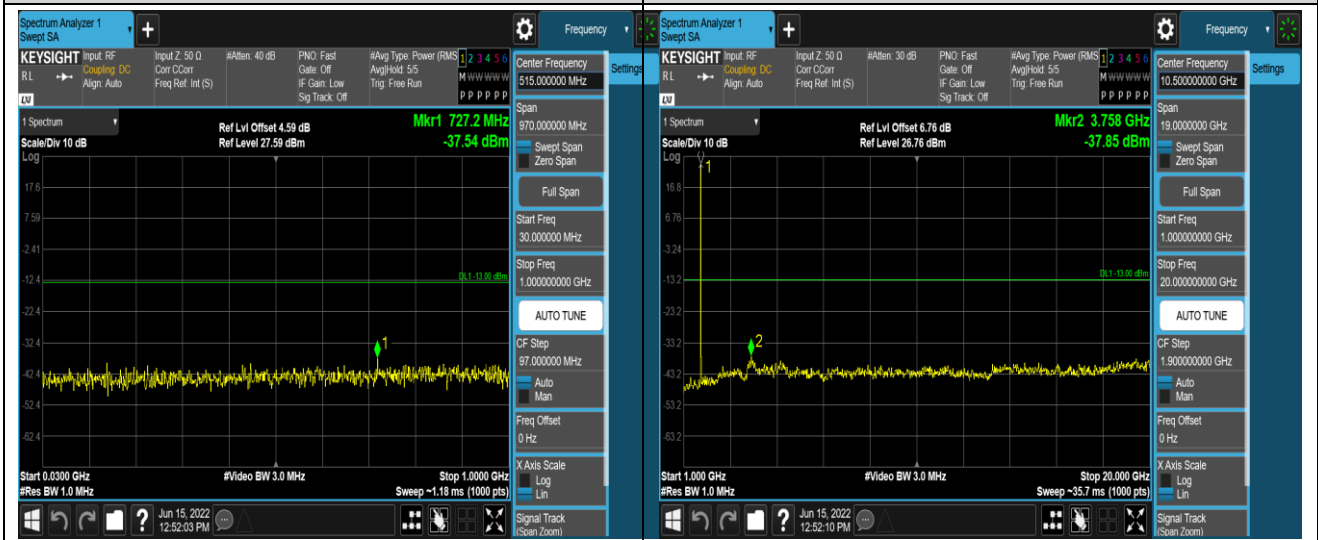

Band66-1.4MHz-QPSK-131979-1RB#0-Range1:30
~1000MHz

Band66-1.4MHz-QPSK-131979-1RB#0-Range2:1000
~20000MHz

Band66-1.4MHz-QPSK-132665-1RB#0-Range1:30

Band66-1.4MHz-QPSK-132665-1RB#0-Range2:1000