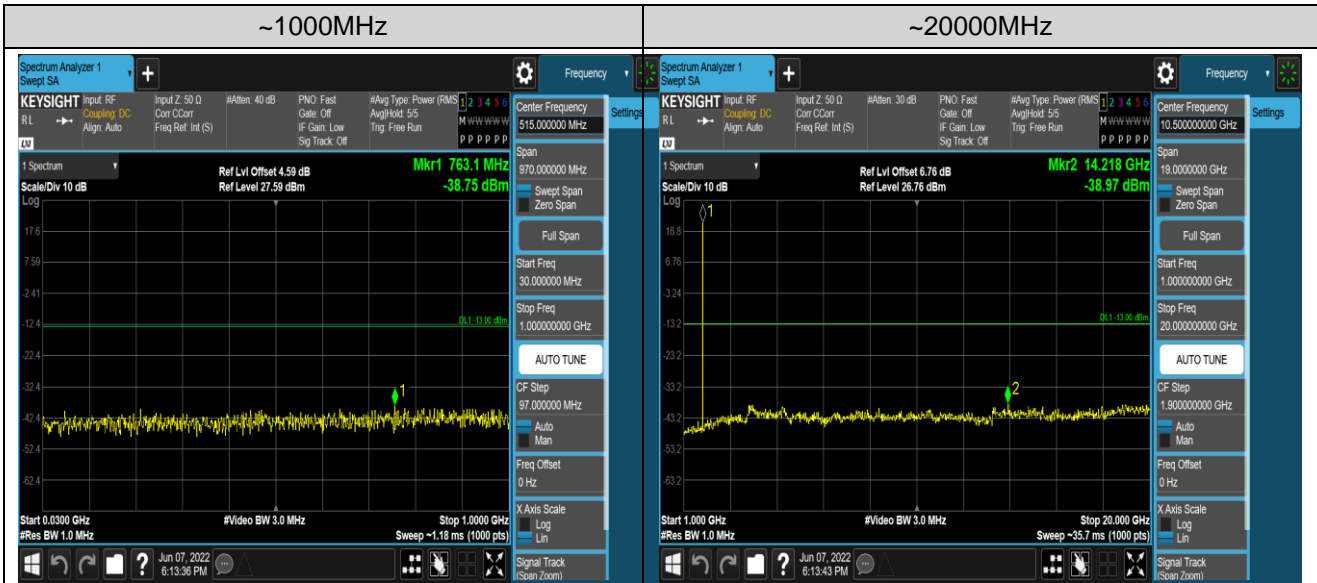

Band66-1.4MHz-QPSK-132665-1RB#0-Range1:30

Band66-1.4MHz-QPSK-132665-1RB#0-Range2:1000

Band66-1.4MHz-16QAM-131979-1RB#0-Range2:100
0~20000MHz

Band66-1.4MHz-16QAM-131979-1RB#0-Range1:3
0~1000MHz