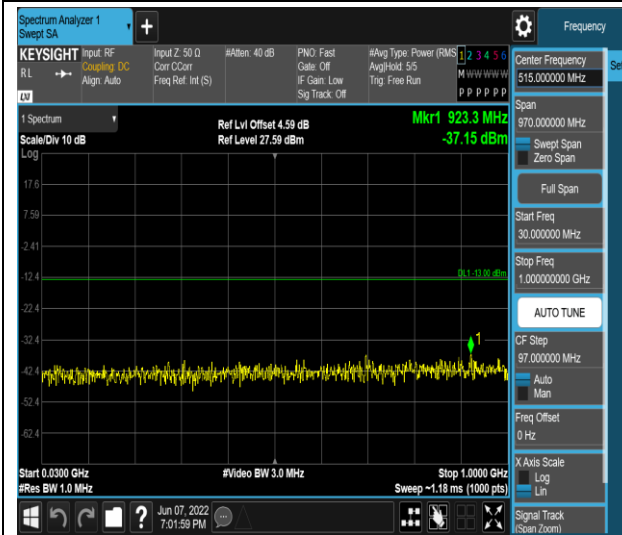

Band66-1.4MHz-16QAM-132665-1RB#0-Range1:3
0~1000MHz

Band66-1.4MHz-16QAM-132665-1RB#0-Range2:100
0~20000MHz

Band66-20MHz-16QAM-132072-1RB#0-Range1:3
0~1000MHz

Band66-20MHz-16QAM-132072-1RB#0-Range2:1000
~20000MHz