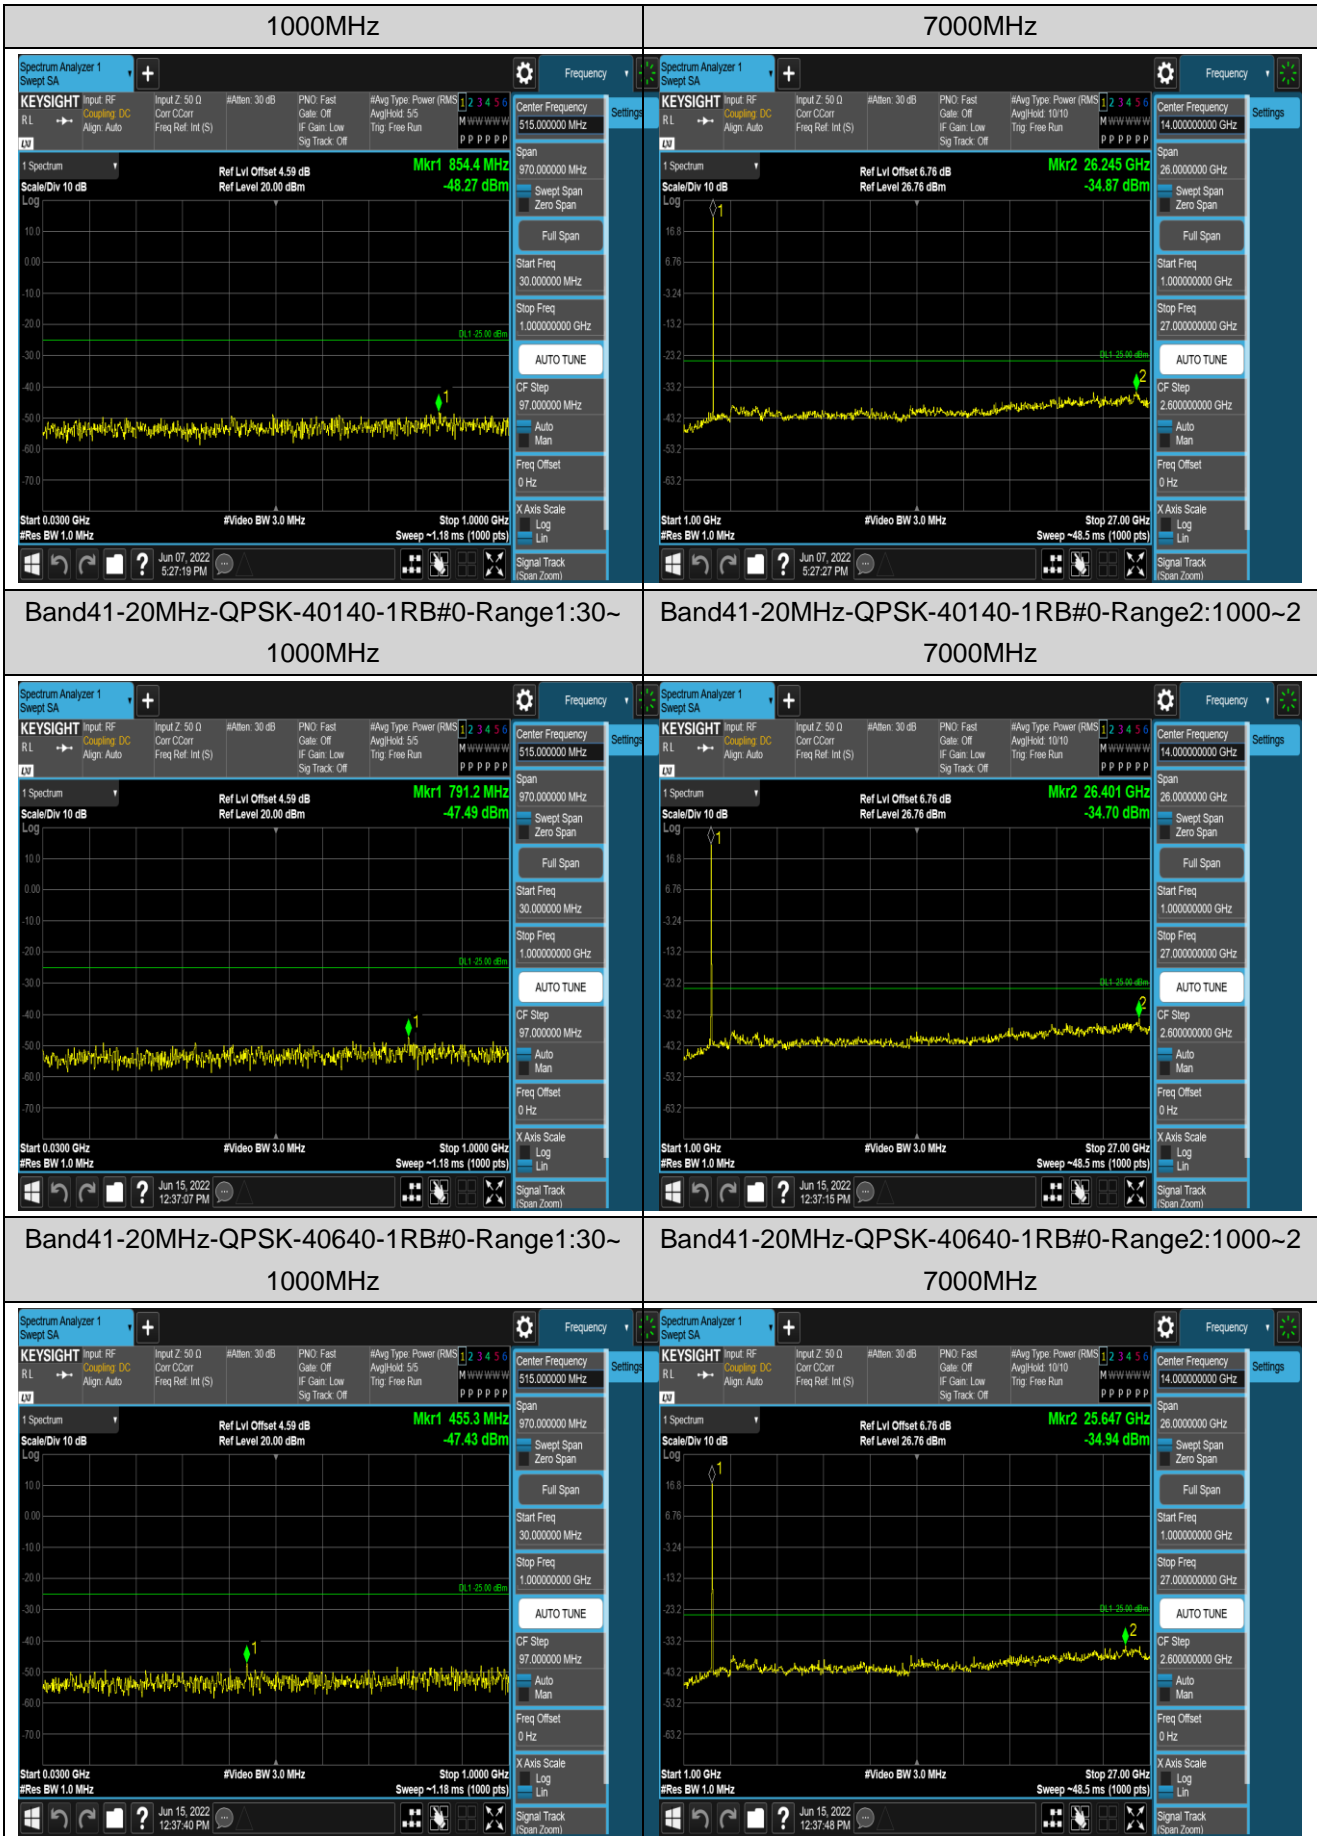

Band41-5MHz-16QAM-41215-1RB#0-Range1:30~1000MHz

Band41-5MHz-16QAM-41215-1RB#0-Range2:1000~27000MHz