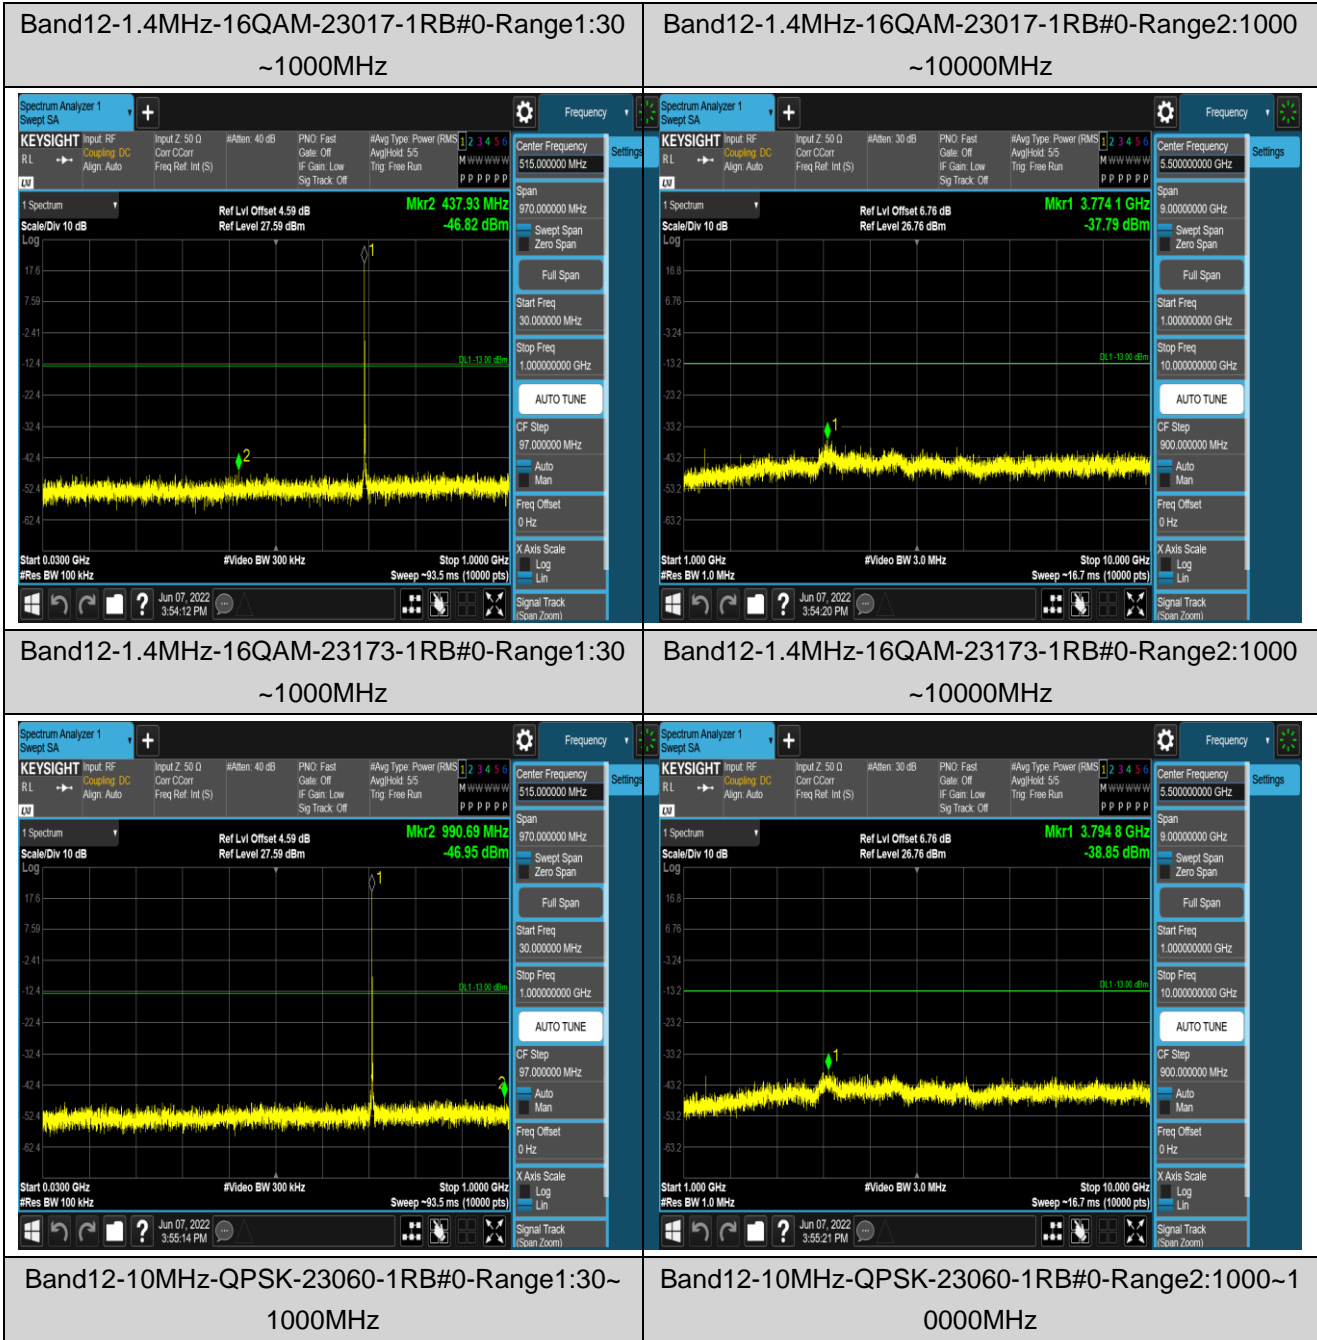

Band5-10MHz-16QAM-20600-1RB#0-Range1:30~1000MHz

Band5-10MHz-16QAM-20600-1RB#0-Range2:1000~10000MHz

Band7-5MHz-QPSK-20775-1RB#0-Range1:30~1000MHz

Band7-5MHz-QPSK-20775-1RB#0-Range2:1000~2700MHz

Band7-5MHz-QPSK-21425-1RB#0-Range1:30~1000MHz

Band7-5MHz-QPSK-21425-1RB#0-Range2:1000~2700MHz

Band7-20MHz-16QAM-20850-1RB#0-Range1:30~1000MHz

Band7-20MHz-16QAM-20850-1RB#0-Range2:1000~7000MHz

Band7-20MHz-16QAM-21100-1RB#0-Range1:30~1000MHz

Band7-20MHz-16QAM-21100-1RB#0-Range2:1000~7000MHz

Band7-20MHz-16QAM-21350-1RB#0-Range1:30~1000MHz

Band7-20MHz-16QAM-21350-1RB#0-Range2:1000~7000MHz

Band12-10MHz-QPSK-23095-1RB#0-Range1:30~1000MHz

Band12-10MHz-QPSK-23095-1RB#0-Range2:1000~10000MHz

Band12-10MHz-QPSK-23130-1RB#0-Range1:30~1000MHz