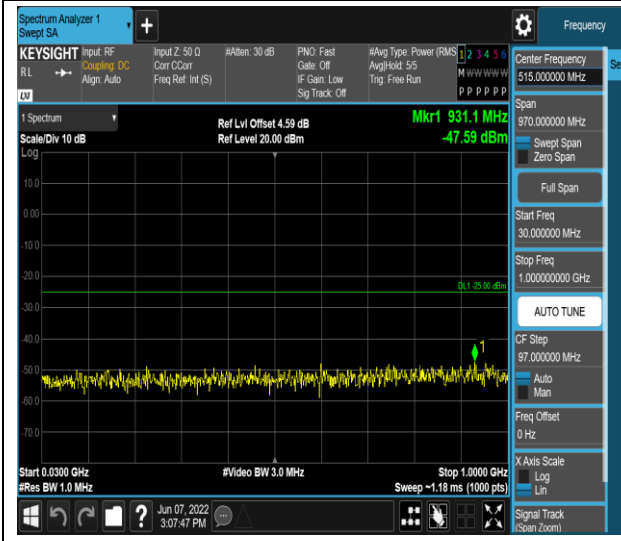

Band5-10MHz-16QAM-20600-1RB#0-Range1:30~1000MHz

Band5-10MHz-16QAM-20600-1RB#0-Range2:1000~10000MHz

Band7-5MHz-QPSK-20775-1RB#0-Range1:30~1000MHz

Band7-5MHz-QPSK-20775-1RB#0-Range2:1000~2700MHz

Band7-5MHz-QPSK-21425-1RB#0-Range1:30~1000MHz

Band7-5MHz-QPSK-21425-1RB#0-Range2:1000~2700MHz

Band7-20MHz-16QAM-20850-1RB#0-Range1:30~1000MHz

Band7-20MHz-16QAM-20850-1RB#0-Range2:1000~7000MHz

Band7-20MHz-16QAM-21100-1RB#0-Range1:30~1000MHz

Band7-20MHz-16QAM-21100-1RB#0-Range2:1000~7000MHz