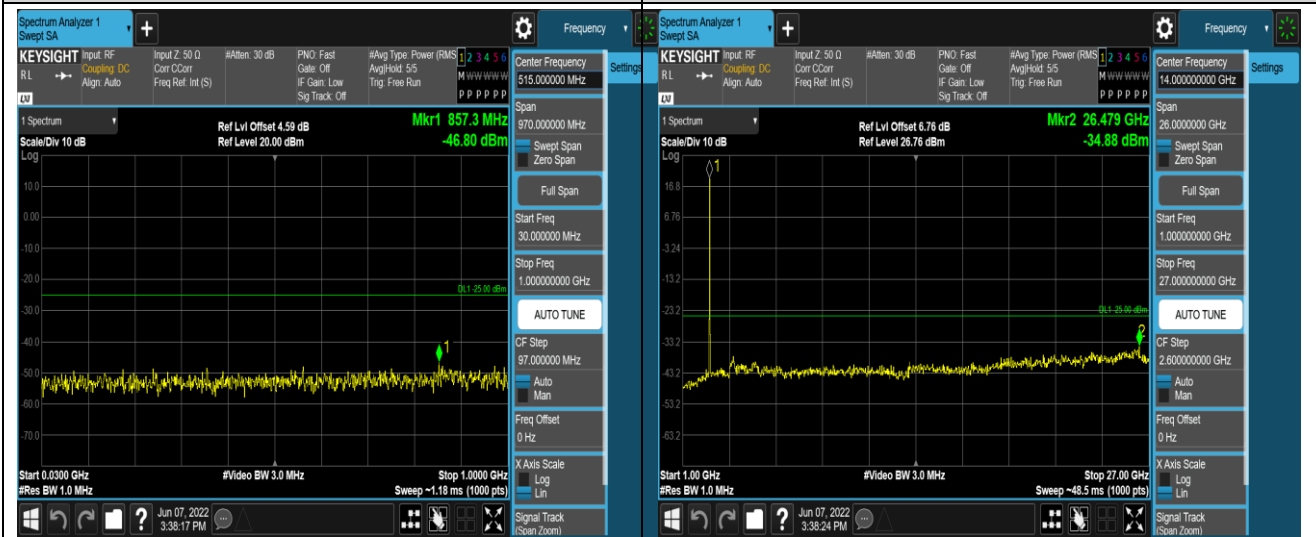

Band7-5MHz-QPSK-21425-1RB#0-Range2:1000~2700MHz

Band7-20MHz-16QAM-20850-1RB#0-Range1:30~1000MHz

Band7-20MHz-16QAM-20850-1RB#0-Range2:1000~7000MHz

Band7-20MHz-16QAM-21100-1RB#0-Range1:30~1000MHz

Band7-20MHz-16QAM-21100-1RB#0-Range2:1000~7000MHz