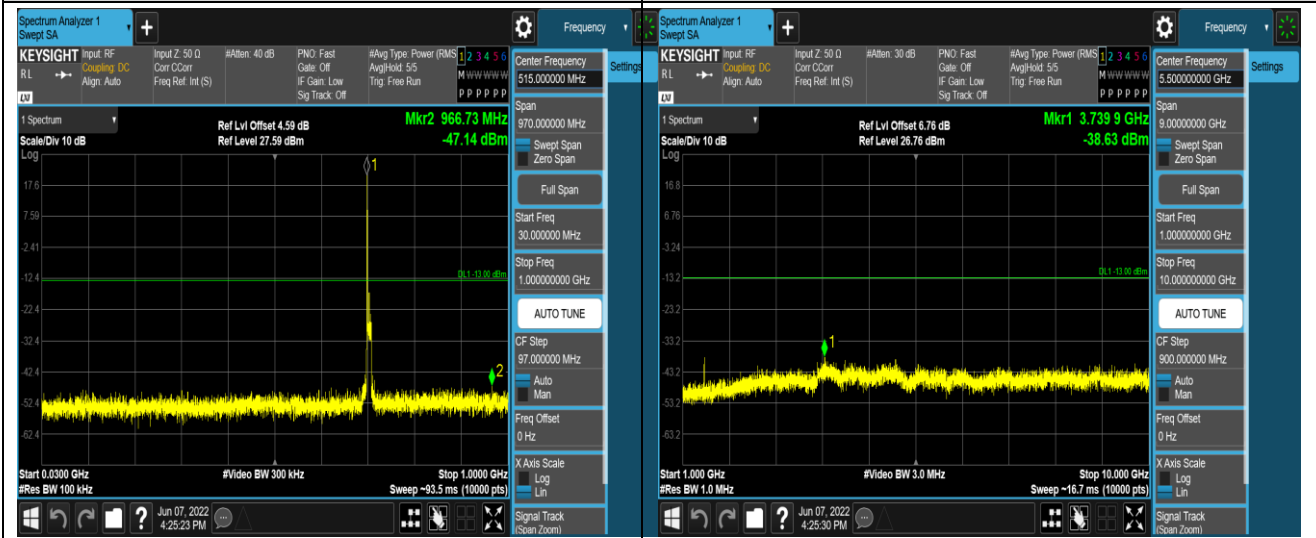

Band12-10MHz-QPSK-23130-1RB#0-Range1:30~1000MHz

Band12-10MHz-QPSK-23130-1RB#0-Range2:1000~10000MHz

Band12-10MHz-16QAM-23060-1RB#0-Range1:30

Band12-10MHz-16QAM-23060-1RB#0-Range2:1000~