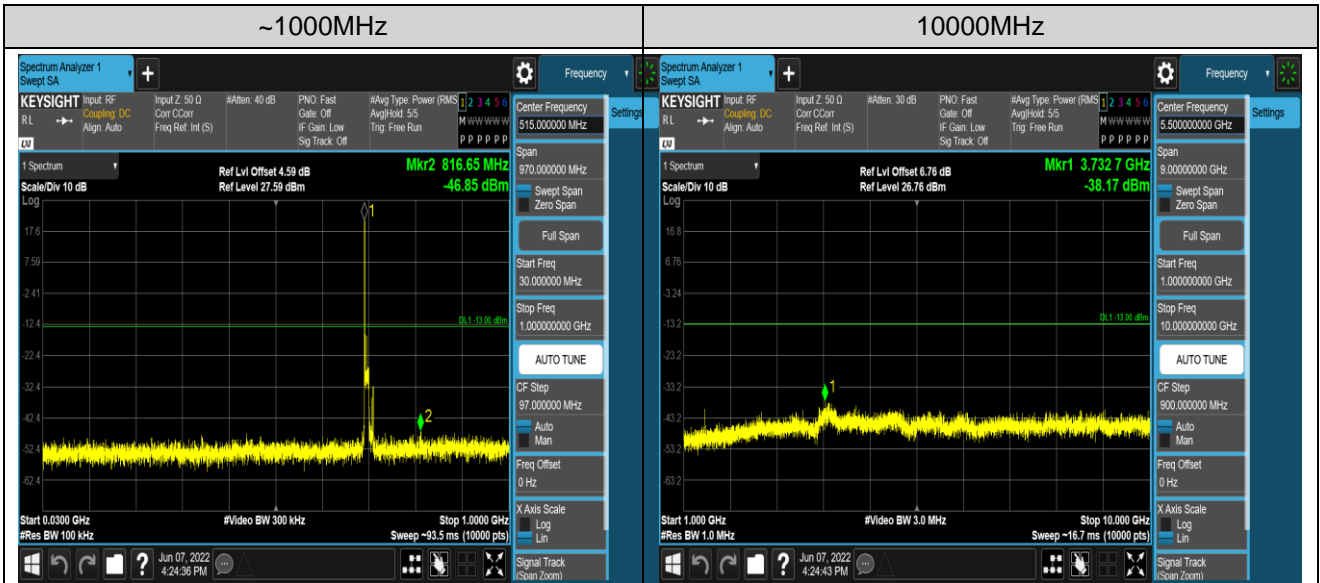

Band12-10MHz-16QAM-23060-1RB#0-Range1:30

Band12-10MHz-16QAM-23060-1RB#0-Range2:1000~

Band12-10MHz-16QAM-23095-1RB#0-Range1:30 ~1000MHz	Band12-10MHz-16QAM-23095-1RB#0-Range2:1000~ 10000MHz