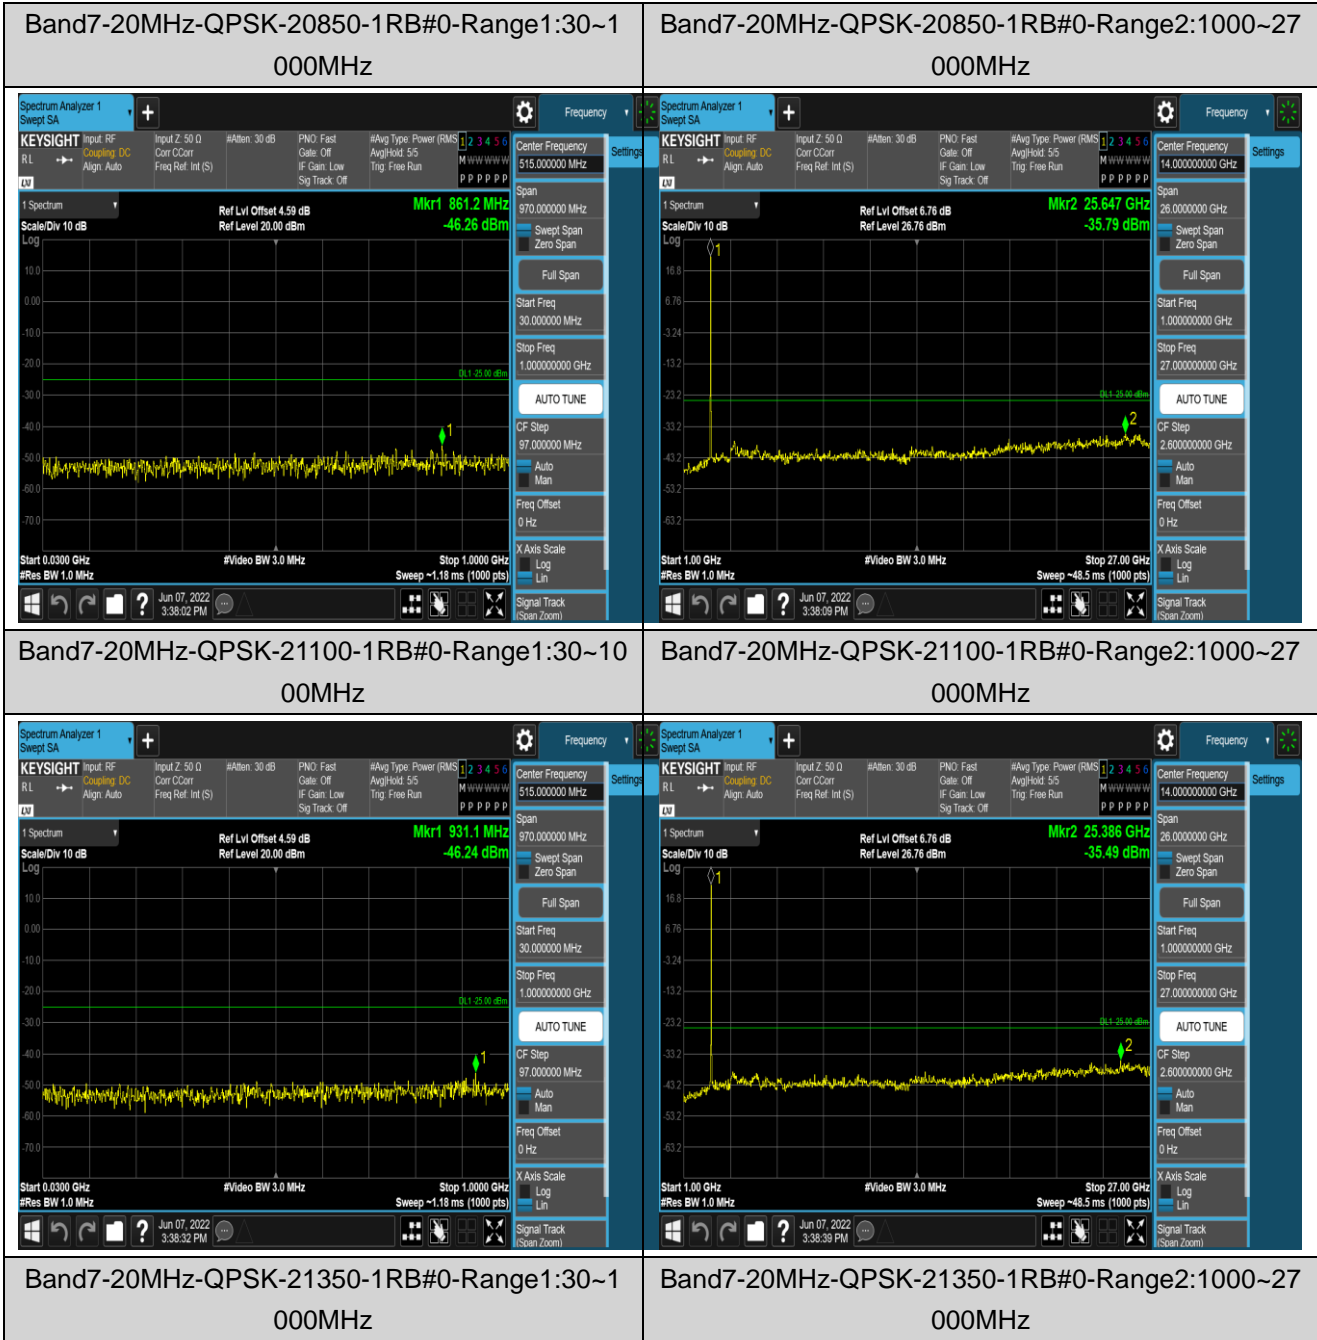

Band5-10MHz-16QAM-20600-1RB#0-Range1:30~1000MHz

Band5-10MHz-16QAM-20600-1RB#0-Range2:1000~10000MHz

Band7-5MHz-QPSK-20775-1RB#0-Range1:30~1000MHz

Band7-5MHz-QPSK-20775-1RB#0-Range2:1000~2700MHz

Band7-5MHz-QPSK-21425-1RB#0-Range1:30~1000MHz

Band7-5MHz-QPSK-21425-1RB#0-Range2:1000~2700MHz

Band7-20MHz-16QAM-20850-1RB#0-Range1:30~1000MHz

Band7-20MHz-16QAM-20850-1RB#0-Range2:1000~7000MHz

Band7-20MHz-16QAM-21100-1RB#0-Range1:30~1000MHz

Band7-20MHz-16QAM-21100-1RB#0-Range2:1000~7000MHz