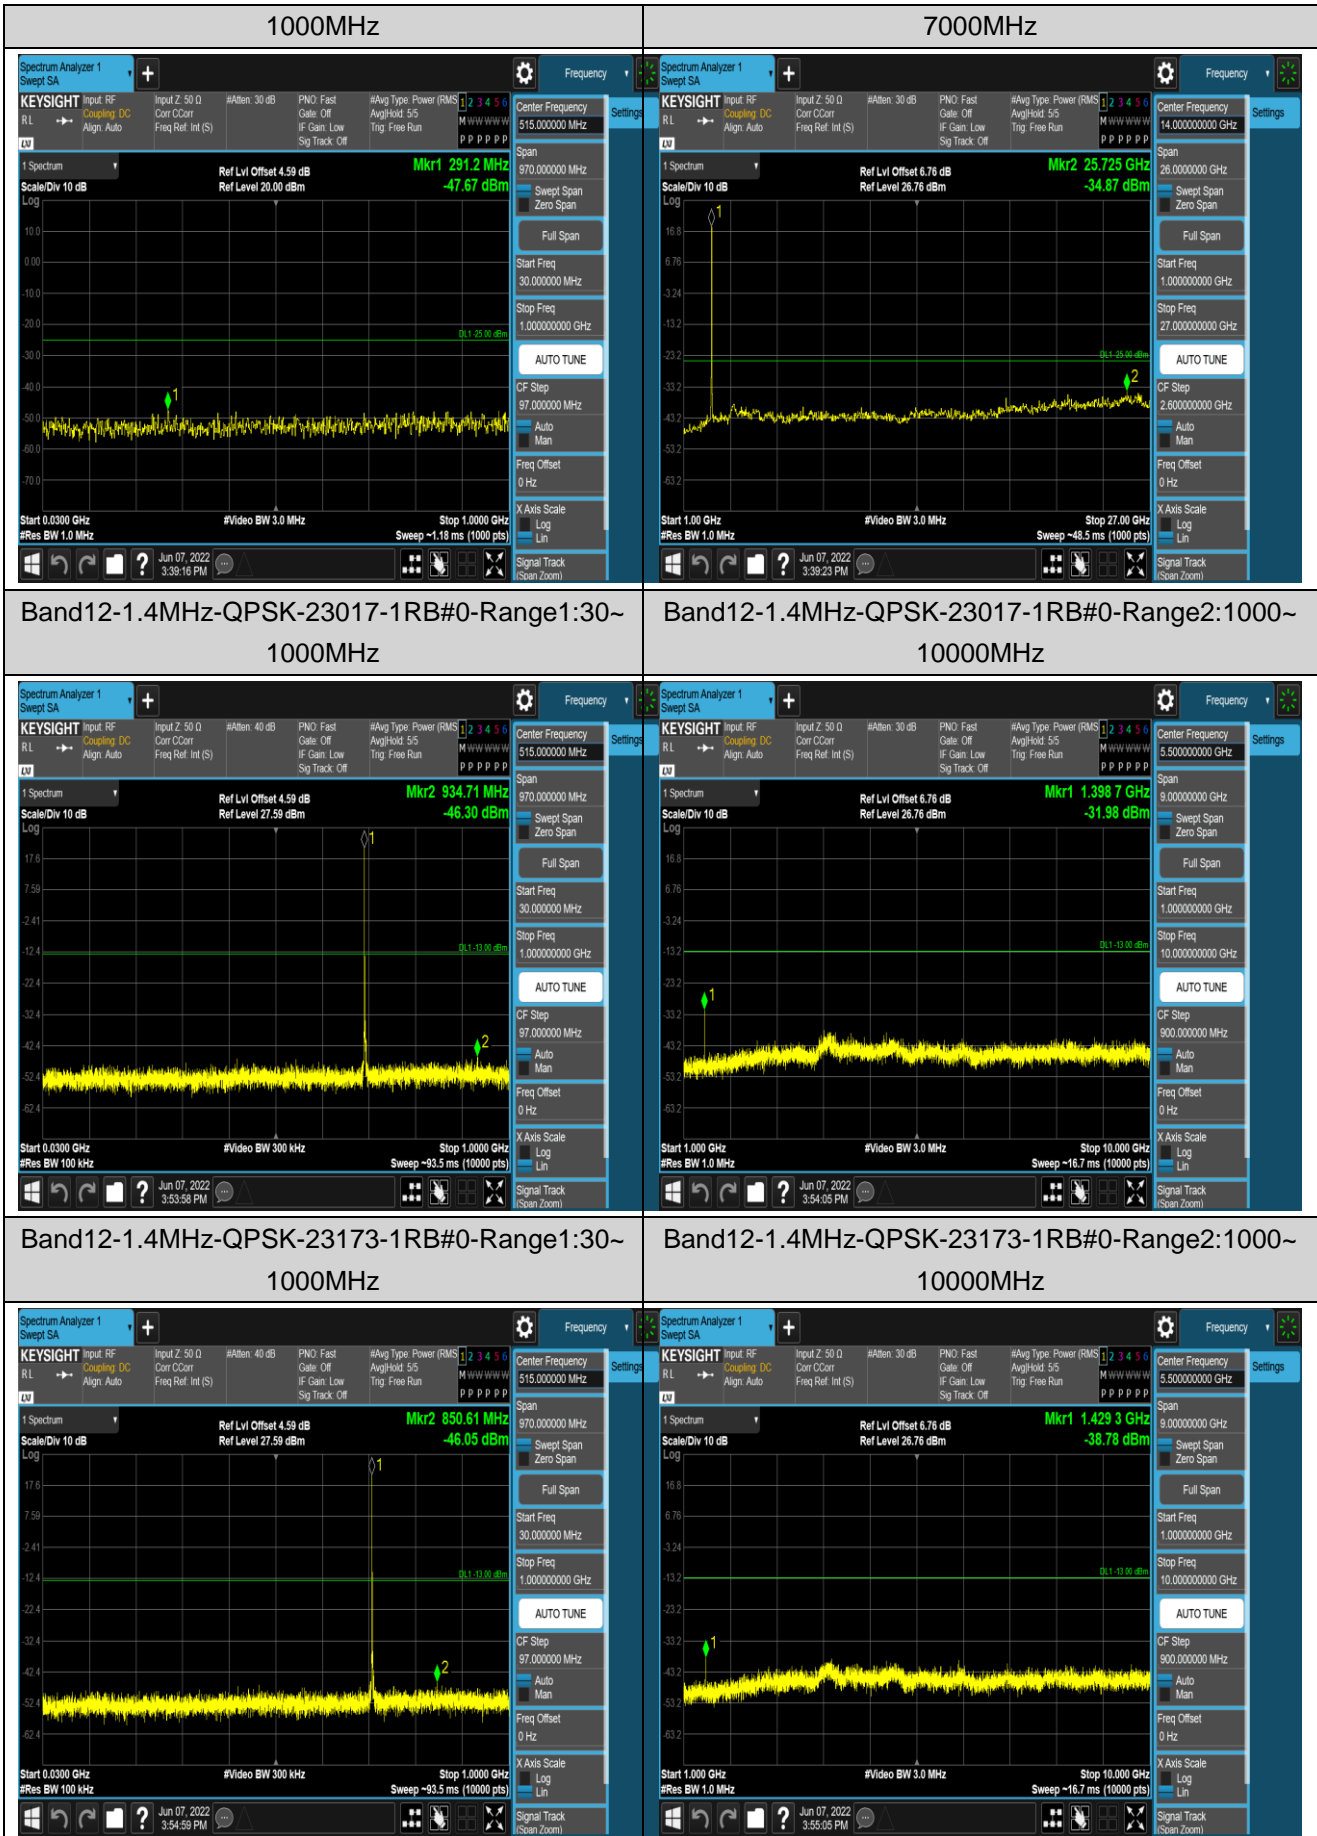

Band5-10MHz-16QAM-20600-1RB#0-Range1:30~1000MHz

Band5-10MHz-16QAM-20600-1RB#0-Range2:1000~10000MHz

Band7-5MHz-QPSK-20775-1RB#0-Range1:30~1000MHz

Band7-5MHz-QPSK-20775-1RB#0-Range2:1000~2700MHz

Band7-5MHz-QPSK-21425-1RB#0-Range1:30~1000MHz

Band7-5MHz-QPSK-21425-1RB#0-Range2:1000~2700MHz

Band7-20MHz-16QAM-20850-1RB#0-Range1:30~1000MHz

Band7-20MHz-16QAM-20850-1RB#0-Range2:1000~7000MHz

Band7-20MHz-16QAM-21100-1RB#0-Range1:30~1000MHz

Band7-20MHz-16QAM-21100-1RB#0-Range2:1000~7000MHz

Band7-20MHz-16QAM-21350-1RB#0-Range1:30~1000MHz

Band7-20MHz-16QAM-21350-1RB#0-Range2:1000~7000MHz

Band12-10MHz-QPSK-23095-1RB#0-Range1:30~1000MHz

Band12-10MHz-QPSK-23095-1RB#0-Range2:1000~10000MHz

Band12-10MHz-QPSK-23130-1RB#0-Range1:30~1000MHz