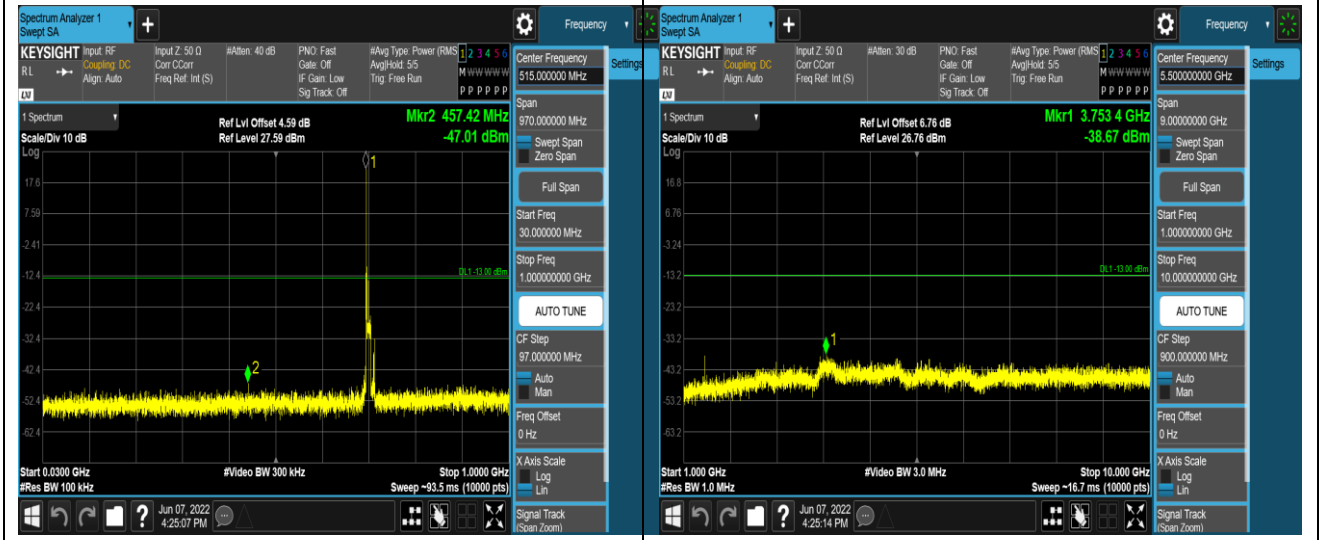

Band12-10MHz-QPSK-23130-1RB#0-Range2:1000~10000MHz

Band12-10MHz-16QAM-23060-1RB#0-Range1:30

Band12-10MHz-16QAM-23060-1RB#0-Range2:1000~

Band12-10MHz-16QAM-23095-1RB#0-Range1:30 ~1000MHz	Band12-10MHz-16QAM-23095-1RB#0-Range2:1000~ 10000MHz
--	---