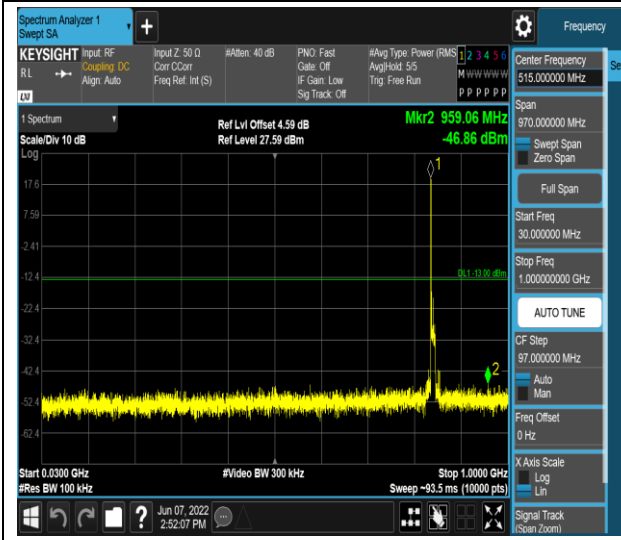

Band5-10MHz-16QAM-20600-1RB#0-Range1:30~1000MHz

Band5-10MHz-16QAM-20600-1RB#0-Range2:1000~10000MHz

Band7-5MHz-QPSK-20775-1RB#0-Range1:30~1000MHz

Band7-5MHz-QPSK-20775-1RB#0-Range2:1000~2700MHz

Band7-5MHz-QPSK-21425-1RB#0-Range1:30~1000MHz

Band7-5MHz-QPSK-21425-1RB#0-Range2:1000~2700MHz

Band7-20MHz-16QAM-20850-1RB#0-Range1:30~1000MHz

Band7-20MHz-16QAM-20850-1RB#0-Range2:1000~7000MHz

Band7-20MHz-16QAM-21100-1RB#0-Range1:30~1000MHz

Band7-20MHz-16QAM-21100-1RB#0-Range2:1000~7000MHz