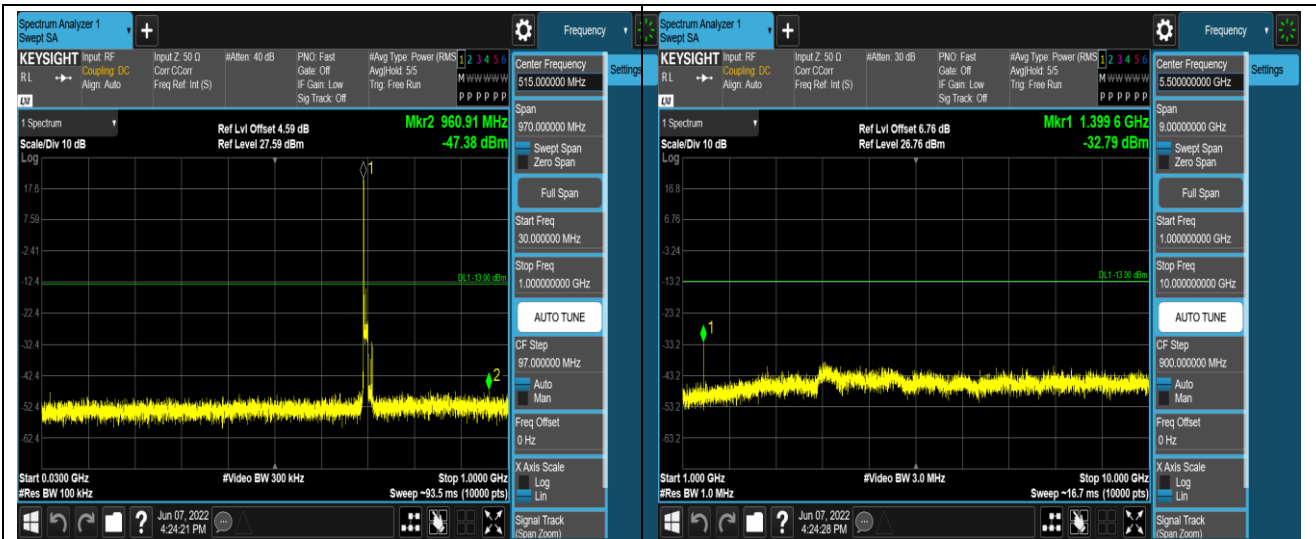

Band12-10MHz-QPSK-23095-1RB#0-Range1:30~1000MHz

Band12-10MHz-QPSK-23095-1RB#0-Range2:1000~10000MHz