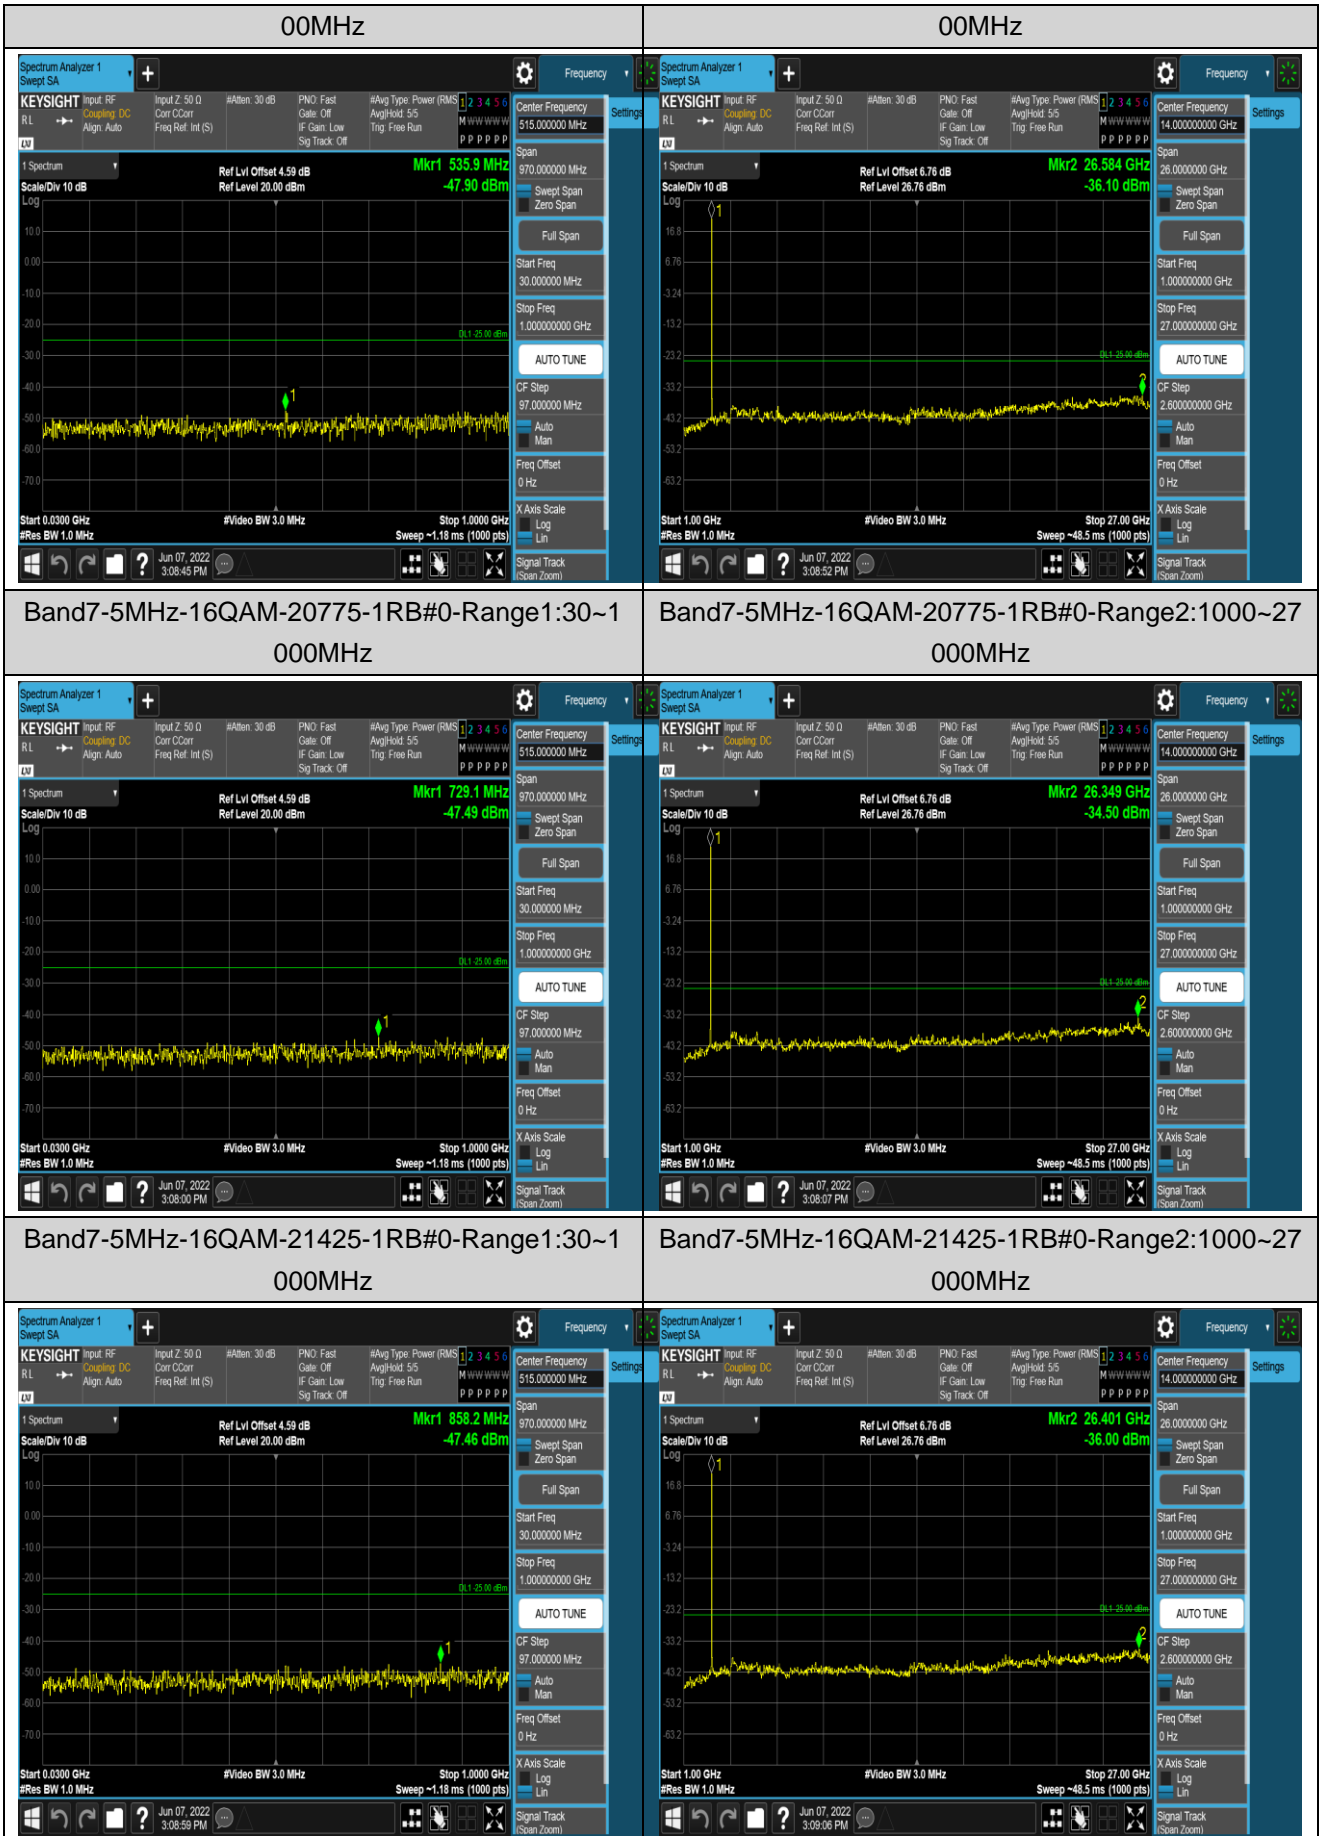

Band5-10MHz-16QAM-20600-1RB#0-Range1:30~1000MHz

Band5-10MHz-16QAM-20600-1RB#0-Range2:1000~10000MHz

Band7-5MHz-QPSK-20775-1RB#0-Range1:30~1000MHz

Band7-5MHz-QPSK-20775-1RB#0-Range2:1000~2700MHz

Band7-5MHz-QPSK-21425-1RB#0-Range1:30~1000MHz

Band7-5MHz-QPSK-21425-1RB#0-Range2:1000~2700MHz

Band7-20MHz-16QAM-20850-1RB#0-Range1:30~1000MHz

Band7-20MHz-16QAM-20850-1RB#0-Range2:1000~7000MHz

Band7-20MHz-16QAM-21100-1RB#0-Range1:30~1000MHz

Band7-20MHz-16QAM-21100-1RB#0-Range2:1000~7000MHz

Band7-20MHz-16QAM-21350-1RB#0-Range1:30~1000MHz

Band7-20MHz-16QAM-21350-1RB#0-Range2:1000~7000MHz

Band12-10MHz-QPSK-23095-1RB#0-Range1:30~1000MHz

Band12-10MHz-QPSK-23095-1RB#0-Range2:1000~10000MHz

Band12-10MHz-QPSK-23130-1RB#0-Range1:30~1000MHz