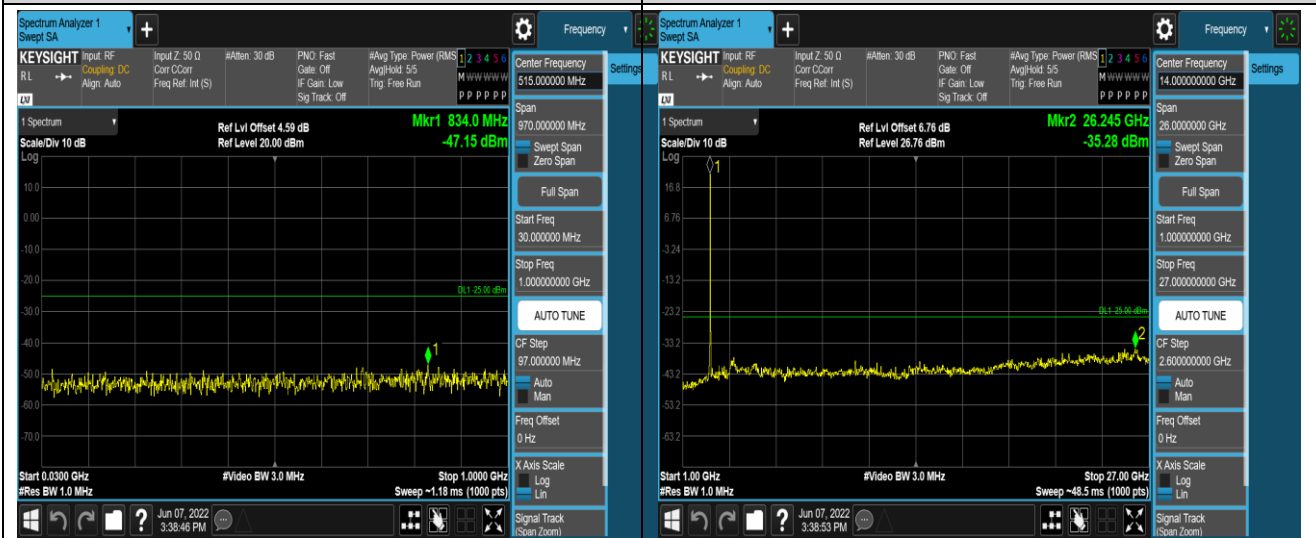

Band5-10MHz-16QAM-20600-1RB#0-Range1:30~1000MHz

Band5-10MHz-16QAM-20600-1RB#0-Range2:1000~10000MHz

Band7-5MHz-QPSK-20775-1RB#0-Range1:30~1000MHz

Band7-5MHz-QPSK-20775-1RB#0-Range2:1000~2700MHz

Band7-5MHz-QPSK-21425-1RB#0-Range1:30~1000MHz

Band7-5MHz-QPSK-21425-1RB#0-Range2:1000~2700MHz

Band7-20MHz-16QAM-20850-1RB#0-Range1:30~1000MHz

Band7-20MHz-16QAM-20850-1RB#0-Range2:1000~7000MHz

Band7-20MHz-16QAM-21100-1RB#0-Range1:30~1000MHz

Band7-20MHz-16QAM-21100-1RB#0-Range2:1000~7000MHz