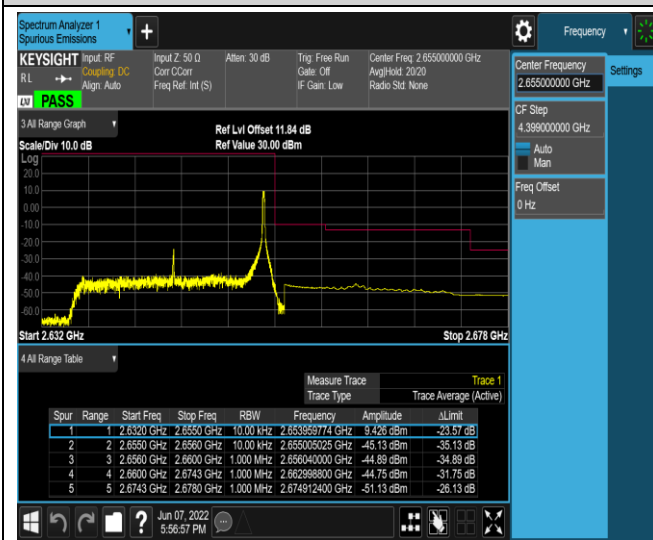

Band41-20MHz-16QAM-41140-1RB#99