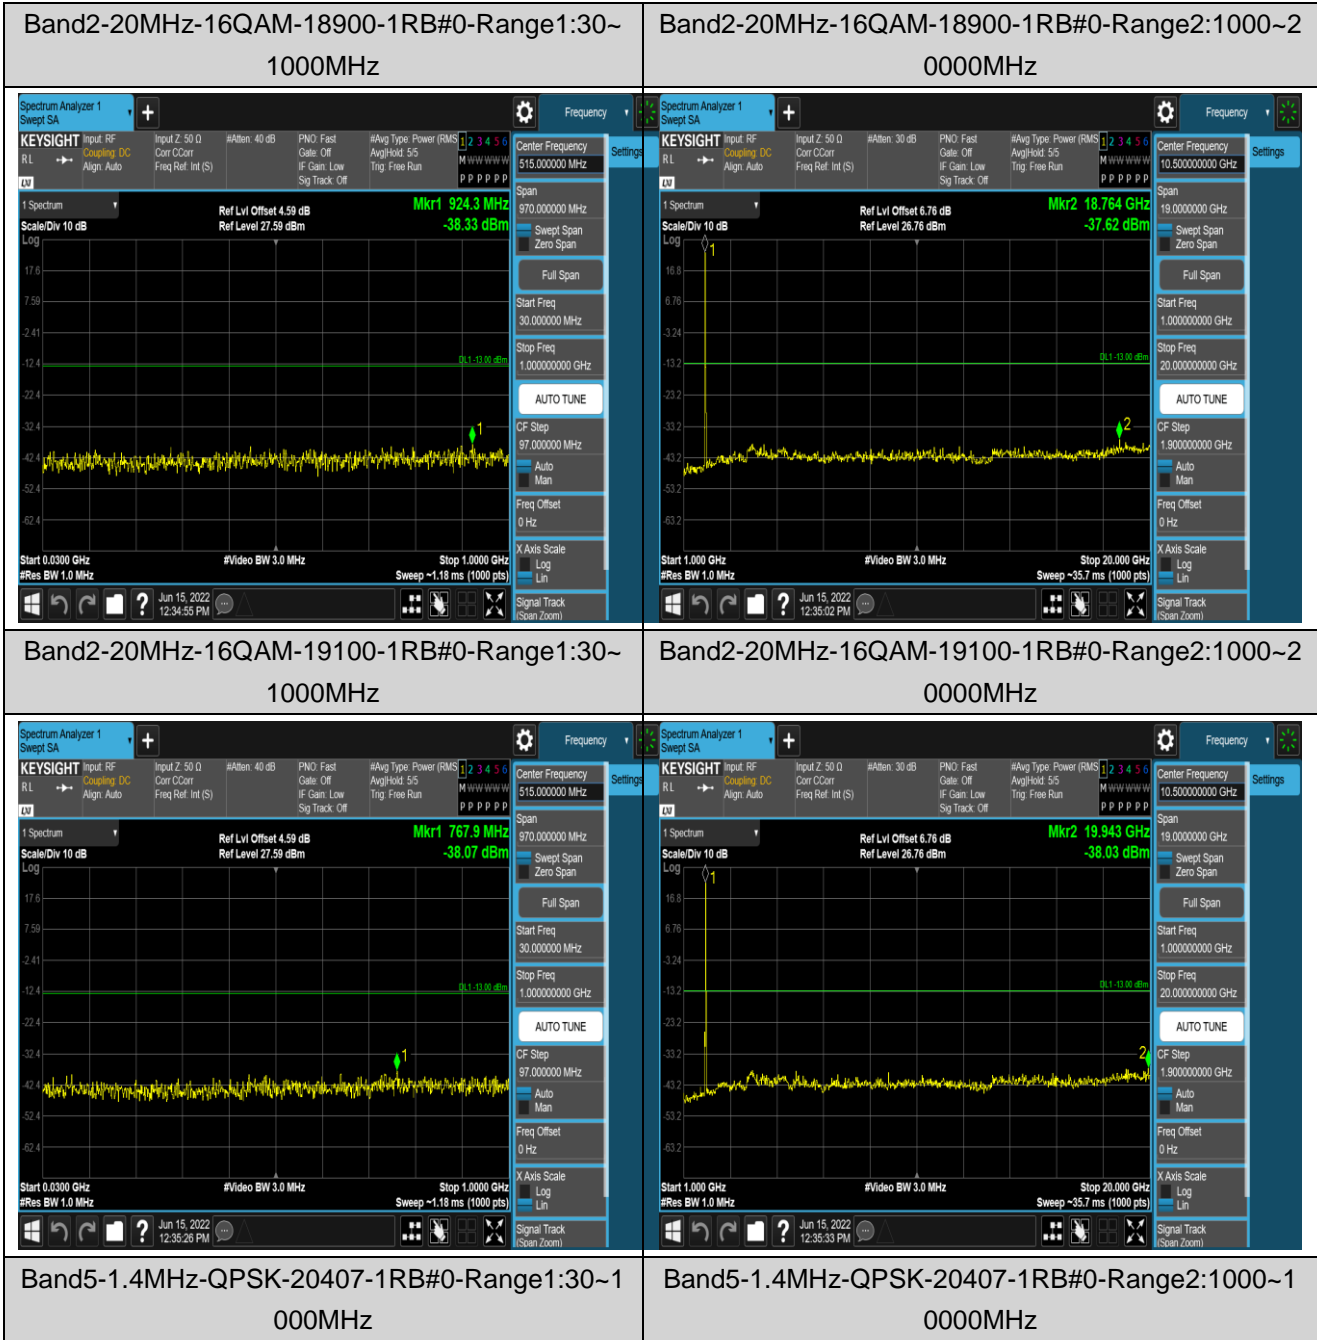

Band2-20MHz-QPSK-18700-1RB#0-Range1:30~1000MHz

Band2-20MHz-QPSK-18700-1RB#0-Range2:1000~20000MHz

Band2-20MHz-QPSK-18900-1RB#0-Range1:30~1000MHz

Band2-20MHz-QPSK-18900-1RB#0-Range2:1000~20000MHz

Band5-1.4MHz-QPSK-20643-1RB#0-Range1:30~1000MHz

Band5-1.4MHz-QPSK-20643-1RB#0-Range2:1000~10000MHz

Band5-1.4MHz-16QAM-20407-1RB#0-Range1:30~1000MHz

Band5-1.4MHz-16QAM-20407-1RB#0-Range2:1000~10000MHz

Band5-1.4MHz-16QAM-20643-1RB#0-Range1:30~1000MHz

Band5-1.4MHz-16QAM-20643-1RB#0-Range2:1000~10000MHz