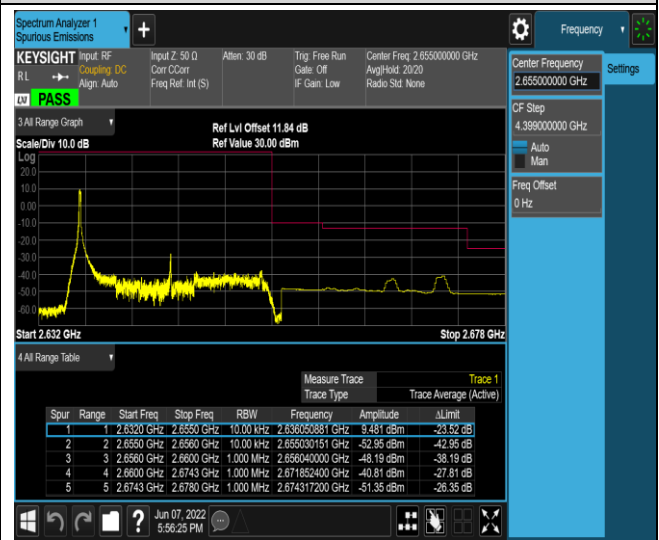

Band41-20MHz-16QAM-41140-1RB#0