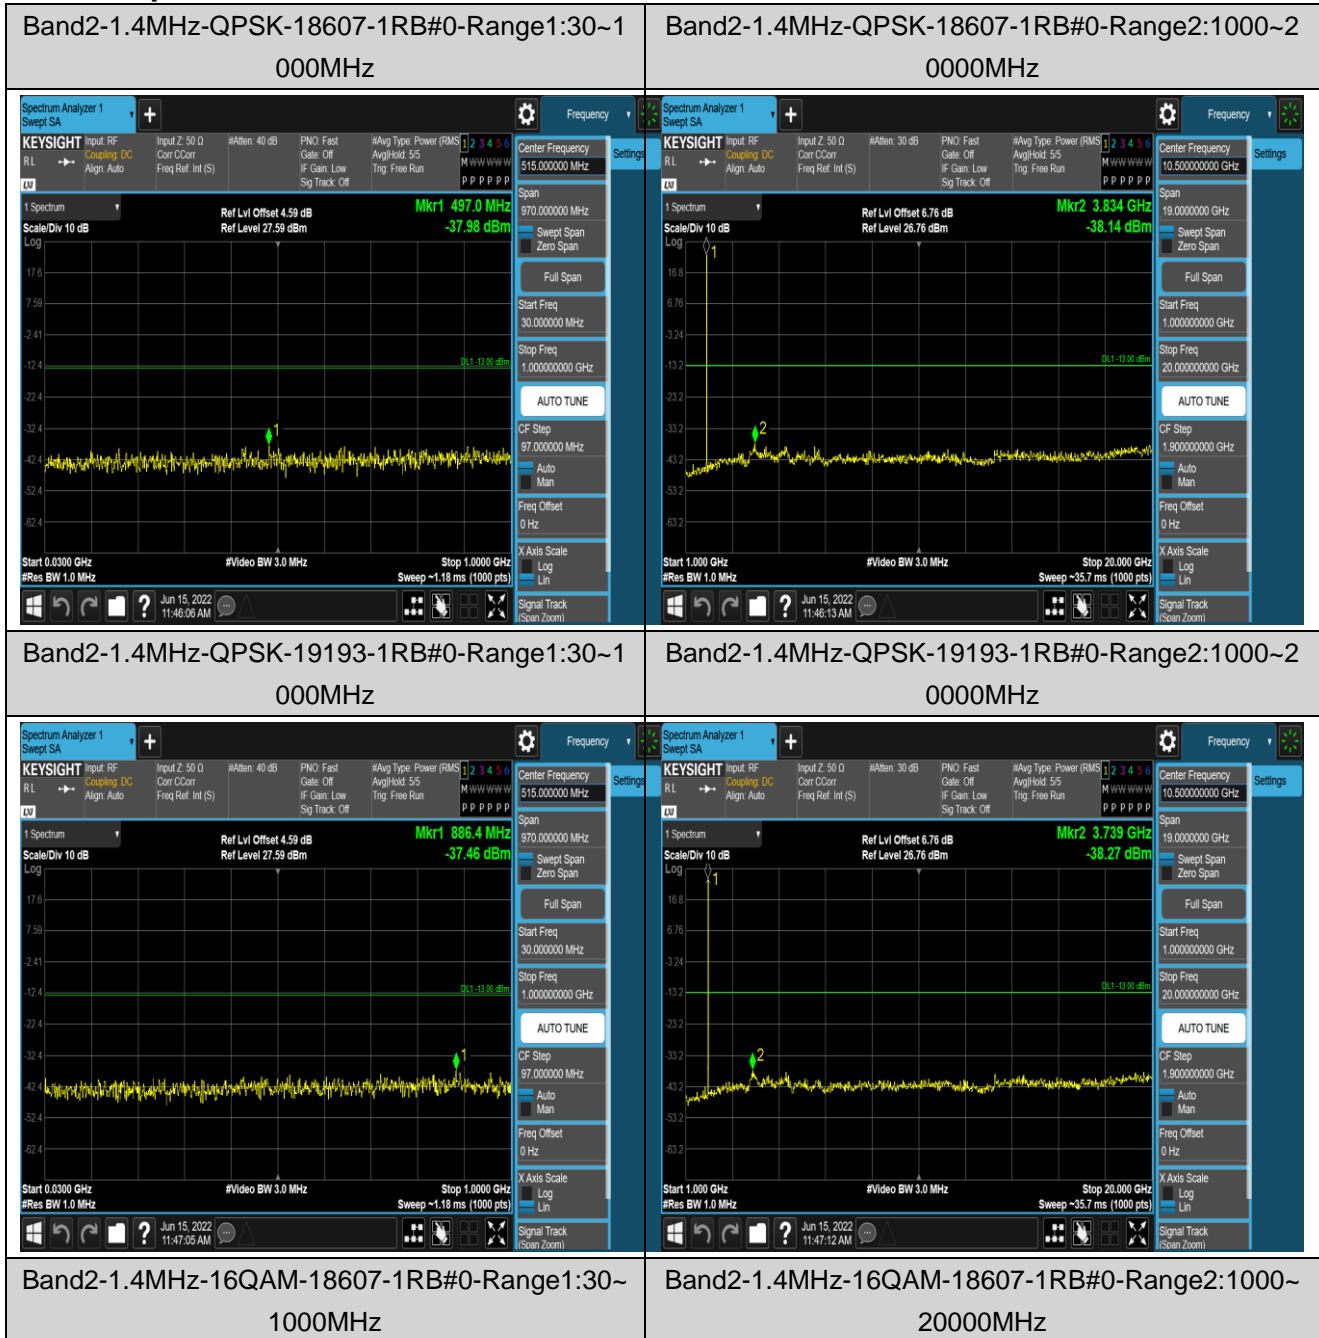

Test Graphs