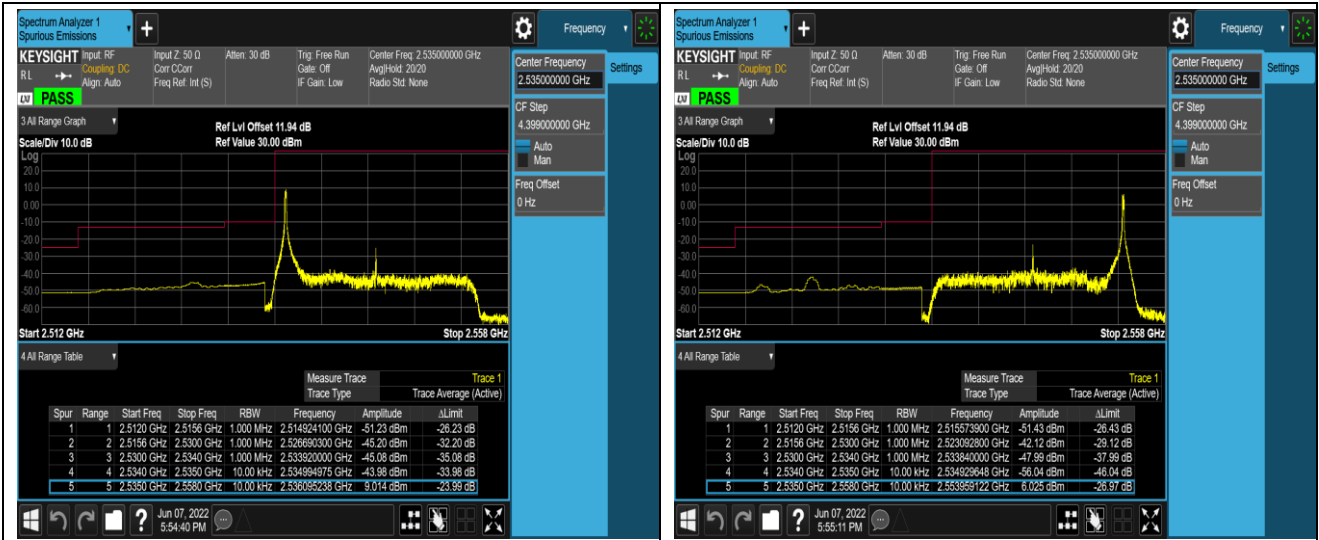

Band41-20MHz-QPSK-40140-100RB#0

Band41-20MHz-QPSK-41140-1RB#0

Band41-20MHz-QPSK-41140-1RB#99

Band41-20MHz-QPSK-41140-100RB#0

Band41-20MHz-16QAM-40140-1RB#0

Band41-20MHz-16QAM-40140-1RB#99

Band41-20MHz-16QAM-40140-100RB#0