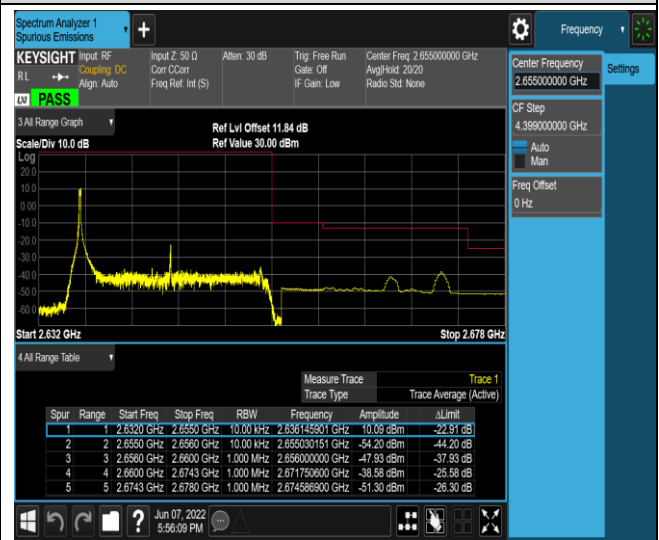

Band41-20MHz-QPSK-40140-100RB#0

Band41-20MHz-QPSK-41140-1RB#0

Band41-20MHz-QPSK-41140-1RB#99

Band41-20MHz-QPSK-41140-100RB#0

Band41-20MHz-16QAM-40140-1RB#0

Band41-20MHz-16QAM-40140-1RB#99

Band41-20MHz-16QAM-40140-100RB#0