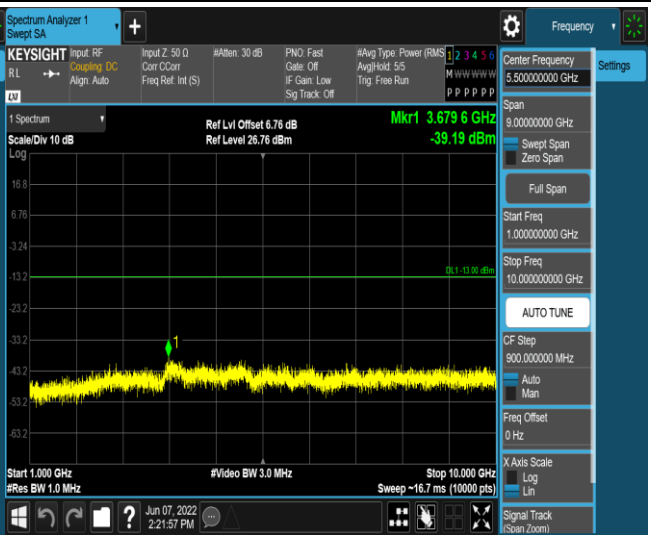

Band5-1.4MHz-QPSK-20643-1RB#0-Range2:1000~10000MHz