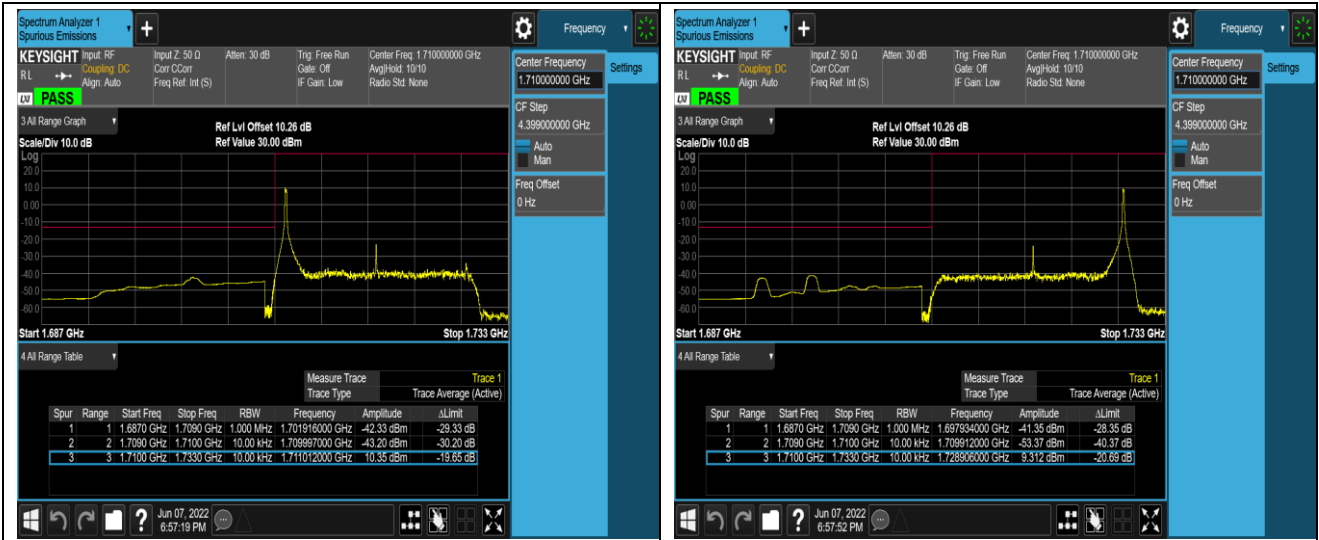

Band66-20MHz-16QAM-132072-1RB#0

Band66-20MHz-16QAM-132072-1RB#99