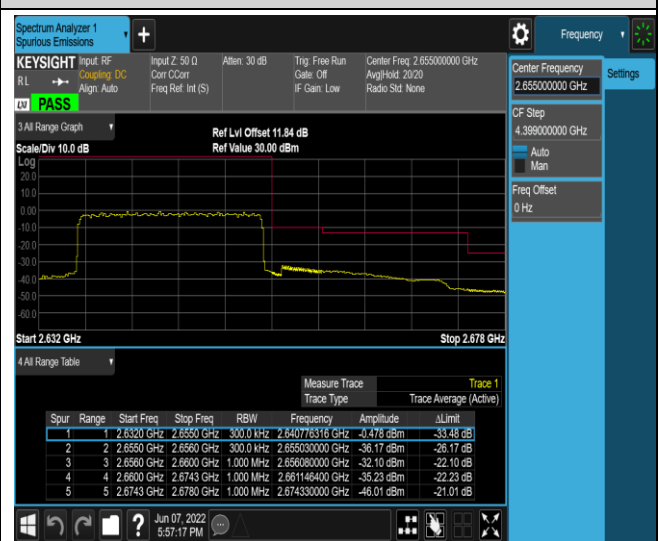

Band41-20MHz-QPSK-40140-100RB#0

Band41-20MHz-QPSK-41140-1RB#0

Band41-20MHz-QPSK-41140-1RB#99

Band41-20MHz-QPSK-41140-100RB#0

Band41-20MHz-16QAM-40140-1RB#0

Band41-20MHz-16QAM-40140-1RB#99

Band41-20MHz-16QAM-40140-100RB#0