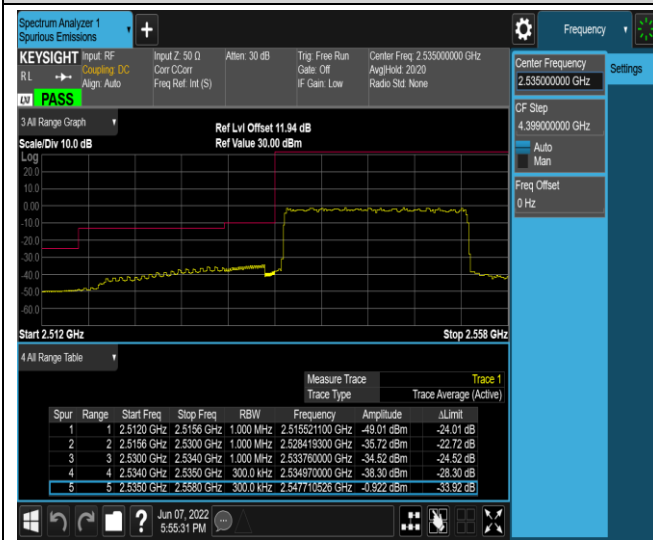

Band41-20MHz-QPSK-40140-100RB#0

Band41-20MHz-QPSK-41140-1RB#0

Band41-20MHz-QPSK-41140-1RB#99

Band41-20MHz-QPSK-41140-100RB#0

Band41-20MHz-16QAM-40140-1RB#0

Band41-20MHz-16QAM-40140-1RB#99

Band41-20MHz-16QAM-40140-100RB#0