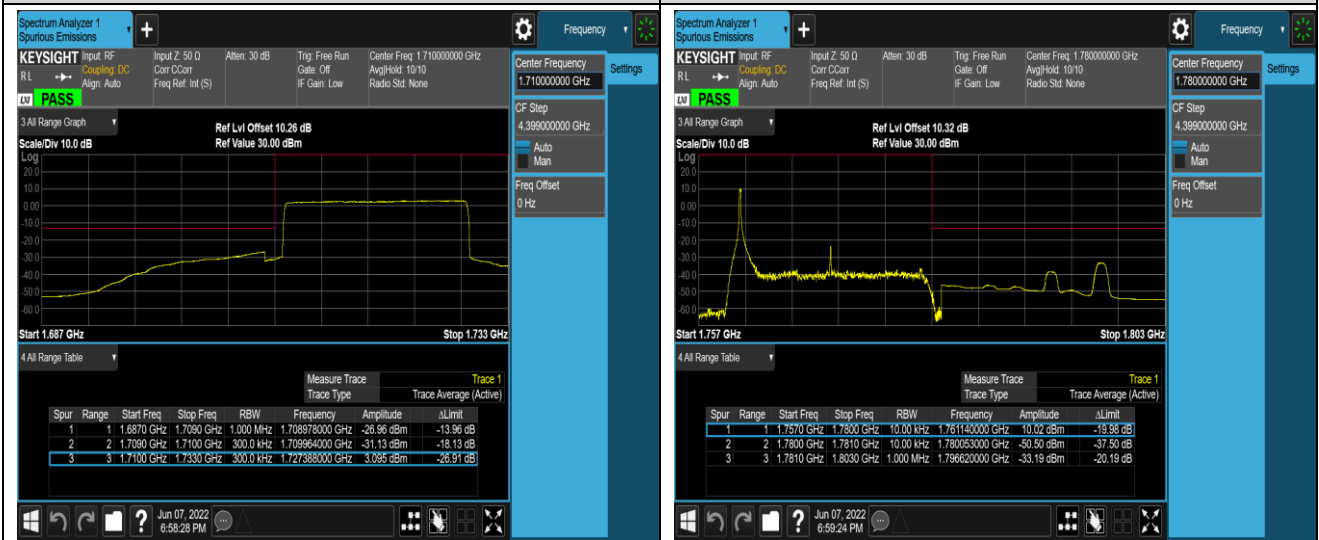

Band66-1.4MHz-16QAM-132665-1RB#5

Band66-1.4MHz-16QAM-132665-6RB#0

Band66-20MHz-QPSK-132072-1RB#0

Band66-20MHz-QPSK-132072-1RB#99

Band66-20MHz-QPSK-132072-100RB#0

Band66-20MHz-QPSK-132572-1RB#0

Band66-20MHz-QPSK-132572-1RB#99