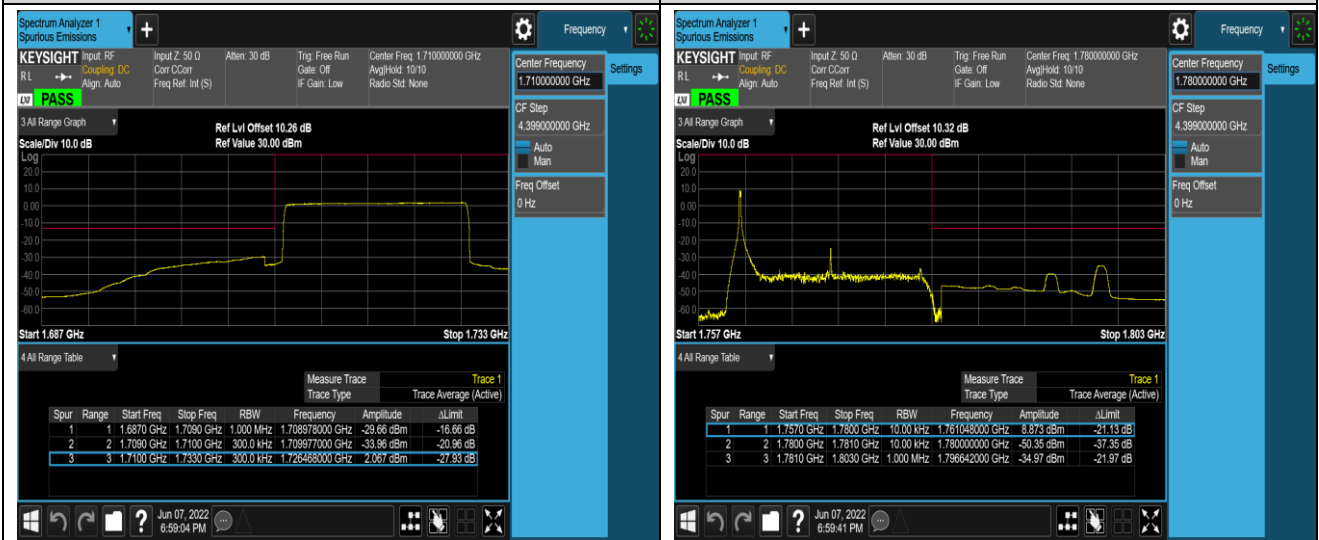

Band66-20MHz-QPSK-132572-100RB#0

Band66-20MHz-16QAM-132072-1RB#0

Band66-20MHz-16QAM-132072-1RB#99

Band66-20MHz-16QAM-132072-100RB#0

Band66-20MHz-16QAM-132572-1RB#0

Band66-20MHz-16QAM-132572-1RB#99

Band66-20MHz-16QAM-132572-100RB#0