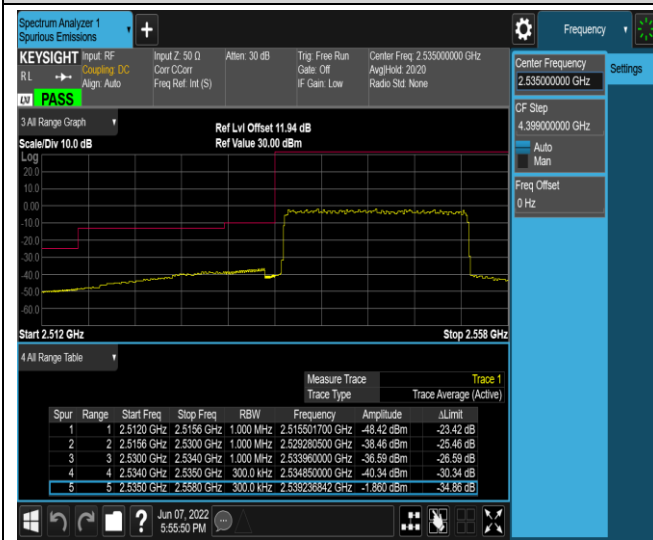

Band41-20MHz-16QAM-40140-100RB#0