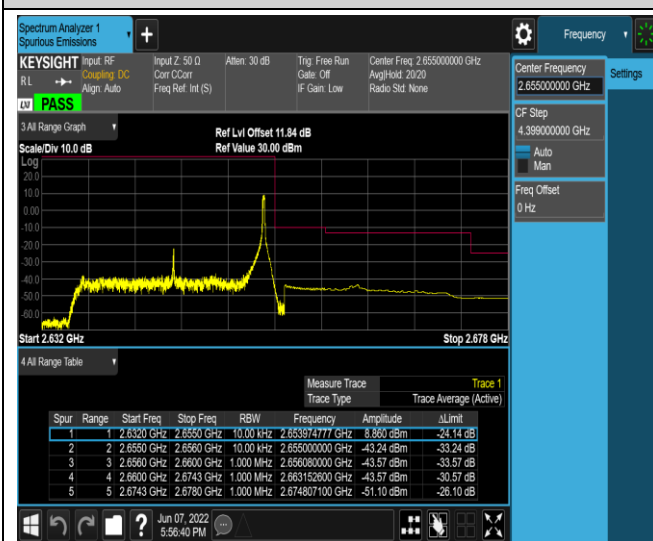

Band41-20MHz-QPSK-40140-100RB#0

Band41-20MHz-QPSK-41140-1RB#0

Band41-20MHz-QPSK-41140-1RB#99

Band41-20MHz-QPSK-41140-100RB#0

Band41-20MHz-16QAM-40140-1RB#0

Band41-20MHz-16QAM-40140-1RB#99

Band41-20MHz-16QAM-40140-100RB#0