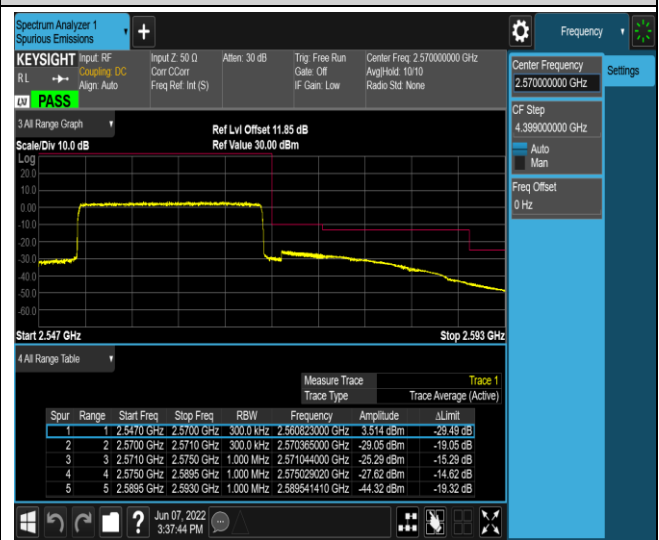

Band7-20MHz-16QAM-20850-100RB#0

Band7-20MHz-16QAM-21350-1RB#0

Band7-20MHz-16QAM-21350-1RB#99

Band7-20MHz-16QAM-21350-100RB#0

Band12-1.4MHz-QPSK-23017-1RB#0

Band12-1.4MHz-QPSK-23017-1RB#5

Band12-1.4MHz-QPSK-23017-6RB#0