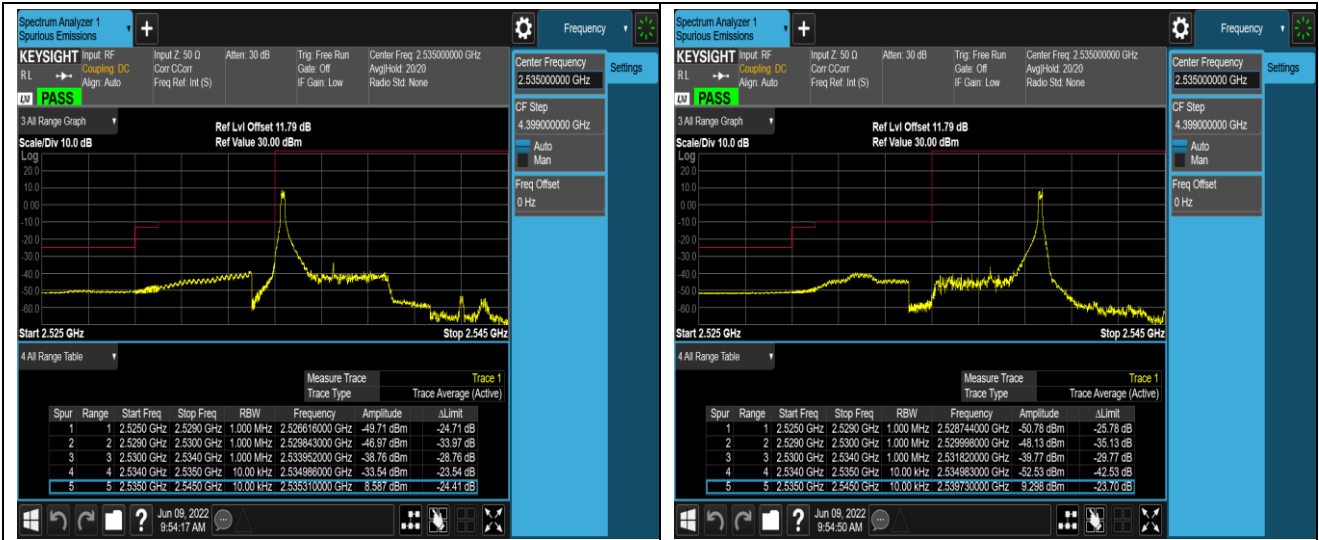

Band17-10MHz-16QAM-23800-1RB#0

Band17-10MHz-16QAM-23800-1RB#49

Band17-10MHz-16QAM-23800-50RB#0

Band41-5MHz-QPSK-40065-1RB#0

Band41-5MHz-QPSK-40065-1RB#24

Band41-5MHz-16QAM-40065-25RB#0

Band41-5MHz-16QAM-41215-1RB#0