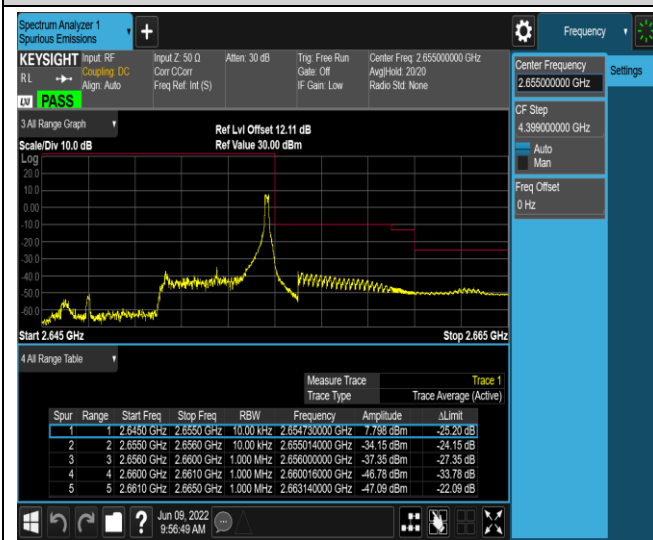

Band41-5MHz-16QAM-41215-1RB#24

Band41-20MHz-QPSK-40140-1RB#0