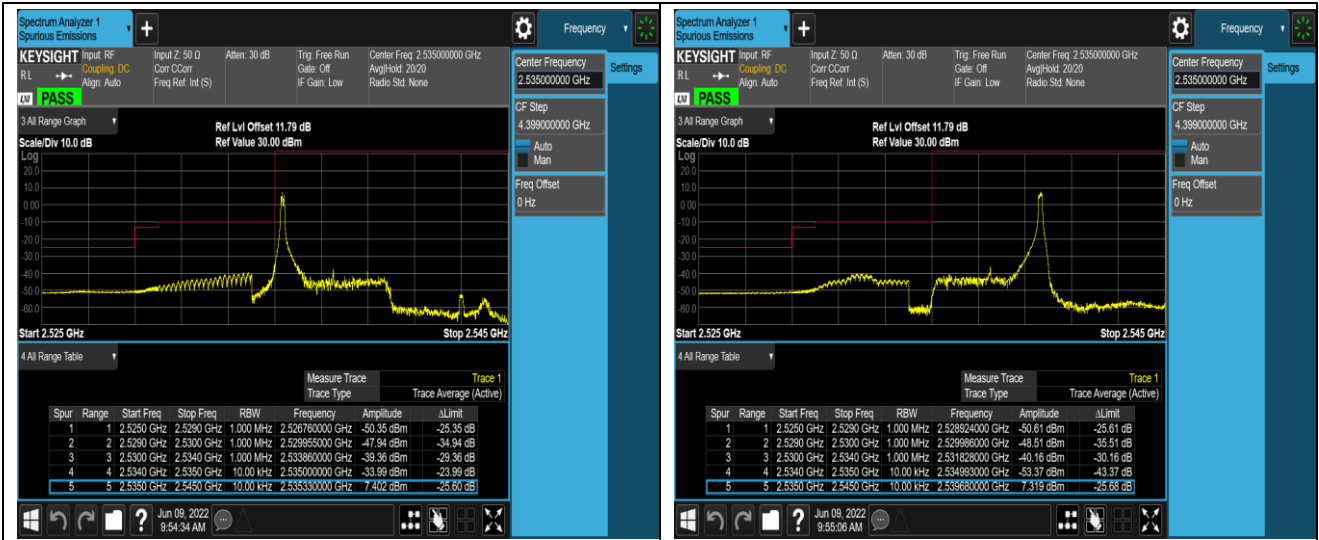

Band17-10MHz-16QAM-23800-1RB#0

Band17-10MHz-16QAM-23800-1RB#49

Band17-10MHz-16QAM-23800-50RB#0

Band41-5MHz-QPSK-40065-1RB#0

Band41-5MHz-QPSK-40065-1RB#24

Band41-5MHz-16QAM-40065-25RB#0

Band41-5MHz-16QAM-41215-1RB#0