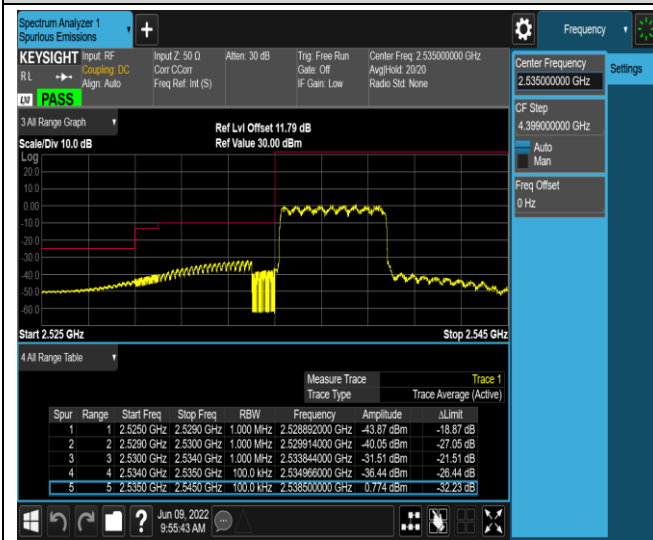

Band17-10MHz-16QAM-23800-1RB#0

Band17-10MHz-16QAM-23800-1RB#49

Band17-10MHz-16QAM-23800-50RB#0

Band41-5MHz-QPSK-40065-1RB#0

Band41-5MHz-QPSK-40065-1RB#24

Band41-5MHz-16QAM-40065-25RB#0

Band41-5MHz-16QAM-41215-1RB#0