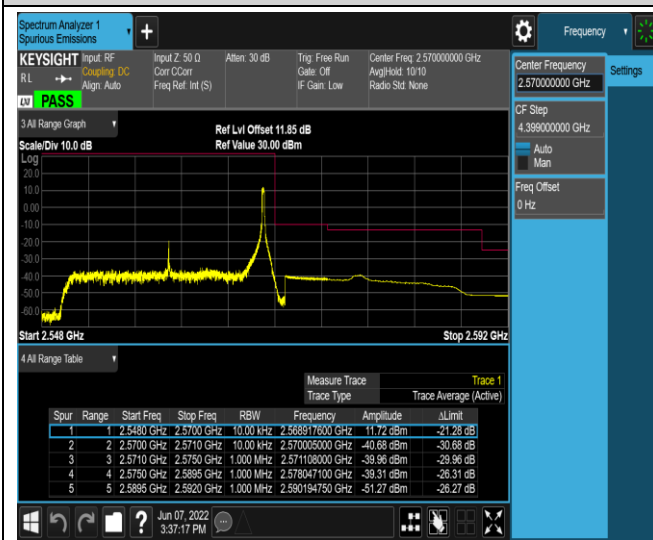

Band7-20MHz-16QAM-20850-100RB#0

Band7-20MHz-16QAM-21350-1RB#0

Band7-20MHz-16QAM-21350-1RB#99

Band7-20MHz-16QAM-21350-100RB#0

Band12-1.4MHz-QPSK-23017-1RB#0

Band12-1.4MHz-QPSK-23017-1RB#5

Band12-1.4MHz-QPSK-23017-6RB#0