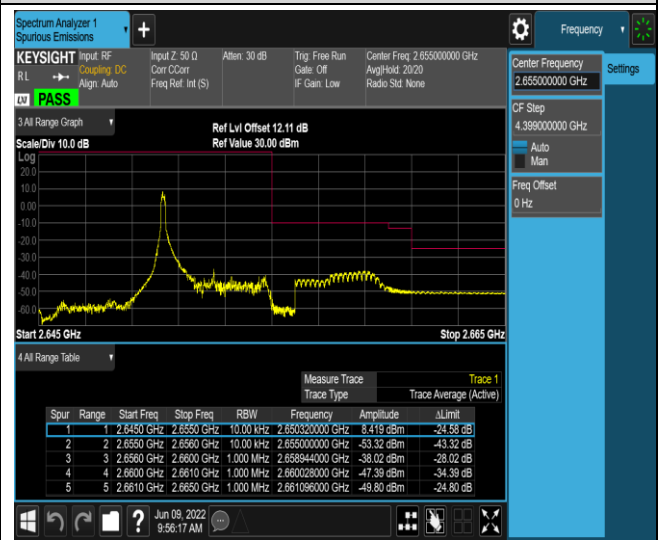

Band41-5MHz-16QAM-41215-1RB#0

Band41-5MHz-16QAM-41215-25RB#0