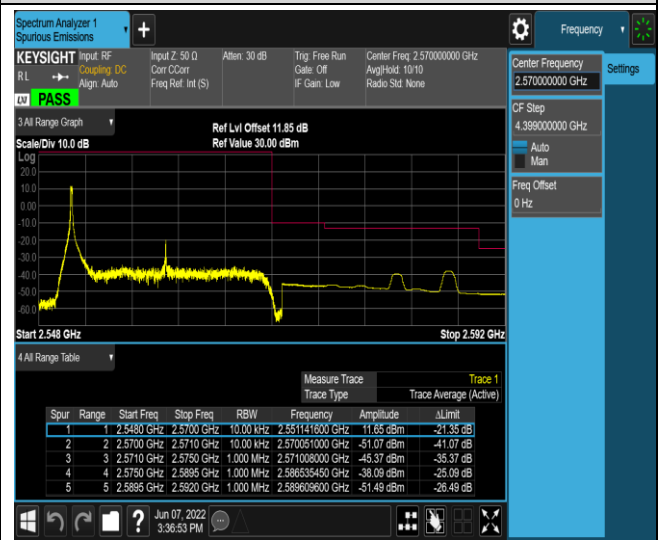

Band7-20MHz-16QAM-20850-100RB#0

Band7-20MHz-16QAM-21350-1RB#0

Band7-20MHz-16QAM-21350-1RB#99

Band7-20MHz-16QAM-21350-100RB#0

Band12-1.4MHz-QPSK-23017-1RB#0

Band12-1.4MHz-QPSK-23017-1RB#5

Band12-1.4MHz-QPSK-23017-6RB#0