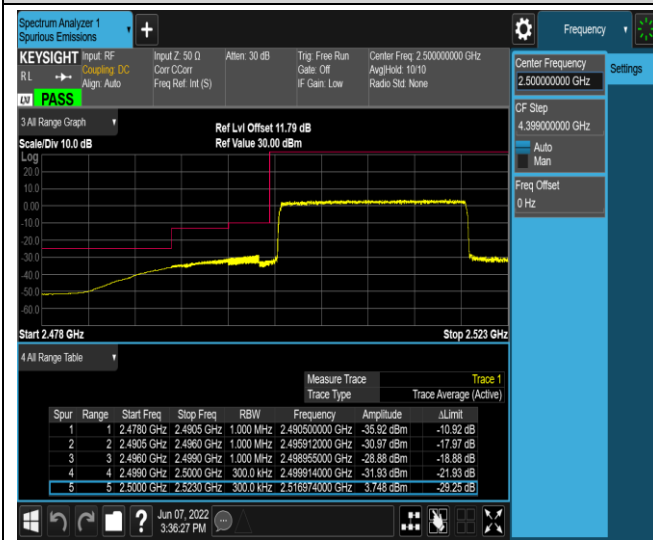

Band7-20MHz-16QAM-20850-100RB#0

Band7-20MHz-16QAM-21350-1RB#0

Band7-20MHz-16QAM-21350-1RB#99

Band7-20MHz-16QAM-21350-100RB#0

Band12-1.4MHz-QPSK-23017-1RB#0

Band12-1.4MHz-QPSK-23017-1RB#5

Band12-1.4MHz-QPSK-23017-6RB#0