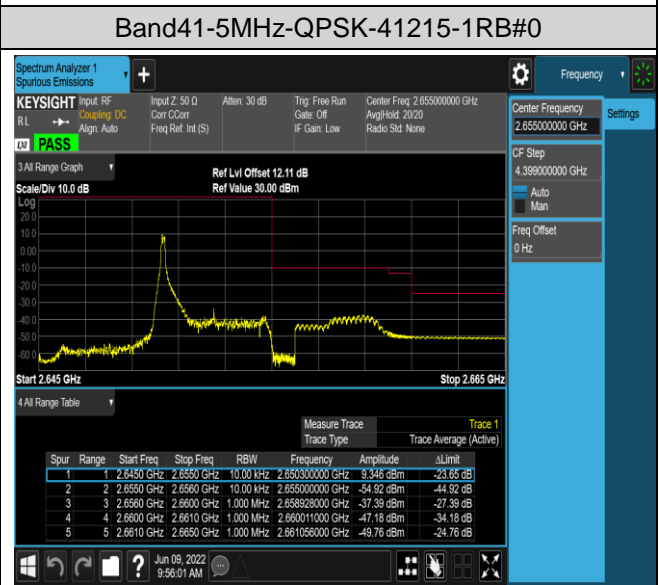

Band17-10MHz-16QAM-23800-1RB#0

Band17-10MHz-16QAM-23800-1RB#49

Band17-10MHz-16QAM-23800-50RB#0

Band41-5MHz-QPSK-40065-1RB#0

Band41-5MHz-QPSK-40065-1RB#24

Band41-5MHz-16QAM-40065-25RB#0

Band41-5MHz-16QAM-41215-1RB#0