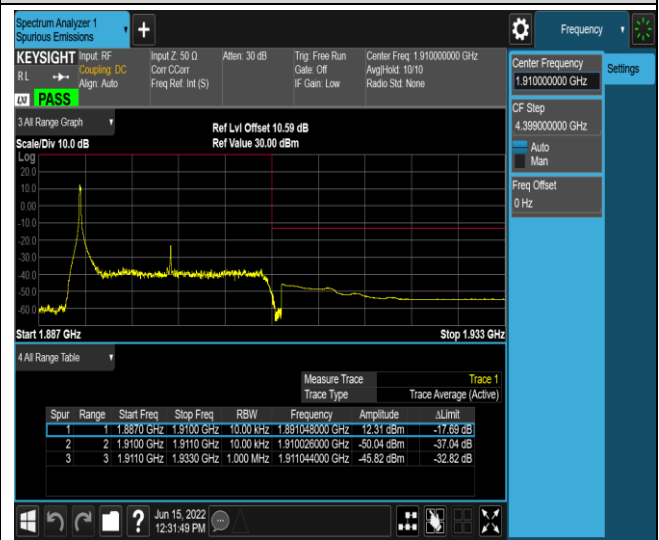

Band2-20MHz-QPSK-18700-100RB#0

Band2-20MHz-QPSK-19100-1RB#0

Band2-20MHz-QPSK-19100-1RB#99

Band2-20MHz-QPSK-19100-100RB#0

Band2-20MHz-16QAM-18700-1RB#0

Band2-20MHz-16QAM-18700-1RB#99

Band2-20MHz-16QAM-18700-100RB#0

Band2-20MHz-16QAM-19100-1RB#0

Band2-20MHz-16QAM-19100-1RB#99

Band2-20MHz-16QAM-19100-100RB#0

Band5-1.4MHz-QPSK-20407-1RB#0

Band5-1.4MHz-QPSK-20407-1RB#5

Band5-1.4MHz-16QAM-20407-6RB#0

Band5-1.4MHz-16QAM-20643-1RB#0