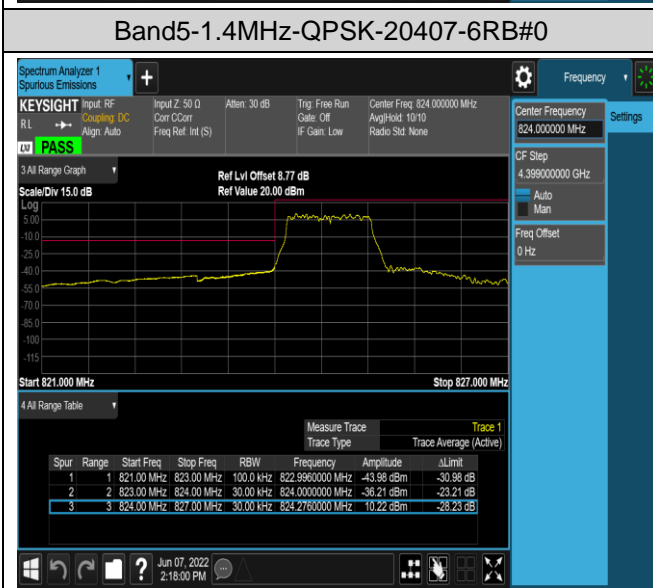

Band2-20MHz-16QAM-19100-1RB#0

Band2-20MHz-16QAM-19100-1RB#99

Band2-20MHz-16QAM-19100-100RB#0

Band5-1.4MHz-QPSK-20407-1RB#0

Band5-1.4MHz-QPSK-20407-1RB#5

Band5-1.4MHz-16QAM-20407-6RB#0

Band5-1.4MHz-16QAM-20643-1RB#0