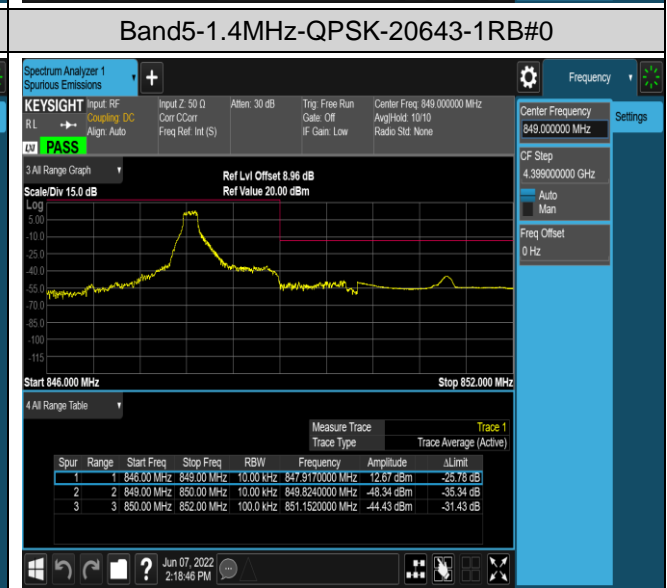

Band2-20MHz-16QAM-19100-1RB#0

Band2-20MHz-16QAM-19100-1RB#99

Band2-20MHz-16QAM-19100-100RB#0

Band5-1.4MHz-QPSK-20407-1RB#0

Band5-1.4MHz-QPSK-20407-1RB#5

Band5-1.4MHz-16QAM-20407-6RB#0

Band5-1.4MHz-16QAM-20643-1RB#0