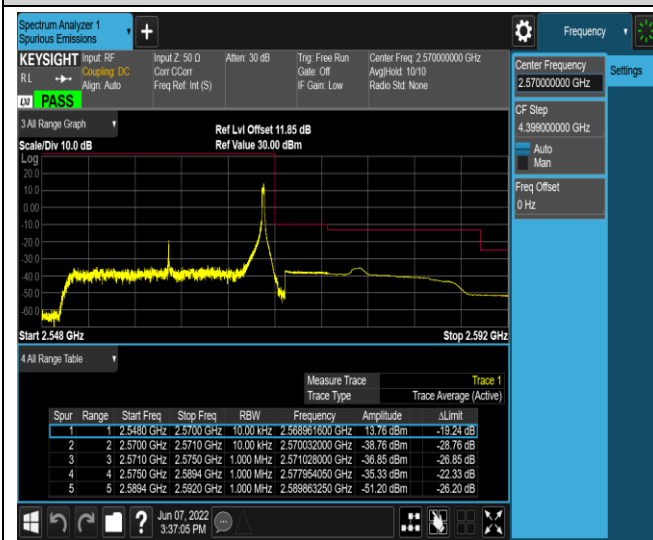

Band7-20MHz-QPSK-21350-1RB#99

Band7-20MHz-16QAM-20850-1RB#0