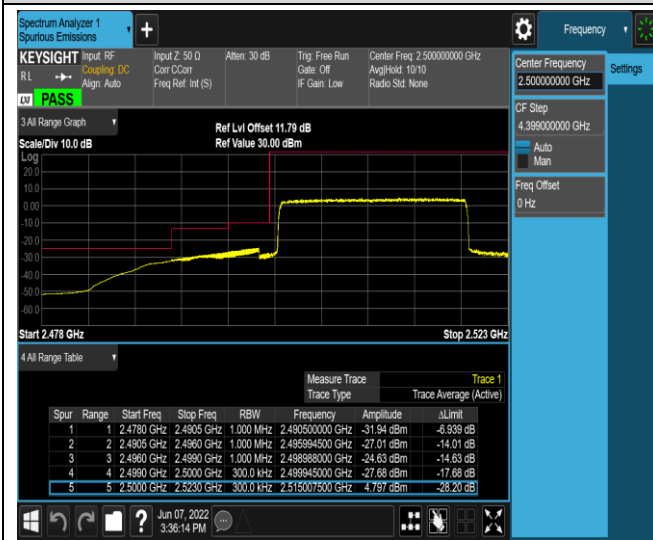

Band7-20MHz-QPSK-20850-100RB#0

Band7-20MHz-QPSK-21350-1RB#99