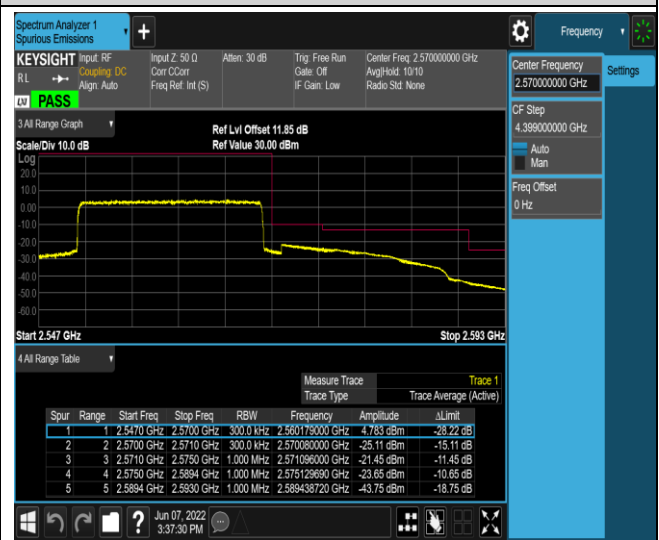

Band7-20MHz-QPSK-21350-1RB#0

Band7-20MHz-QPSK-21350-1RB#99

Band7-20MHz-QPSK-21350-100RB#0

Band7-20MHz-16QAM-20850-1RB#0

Band7-20MHz-16QAM-20850-1RB#99