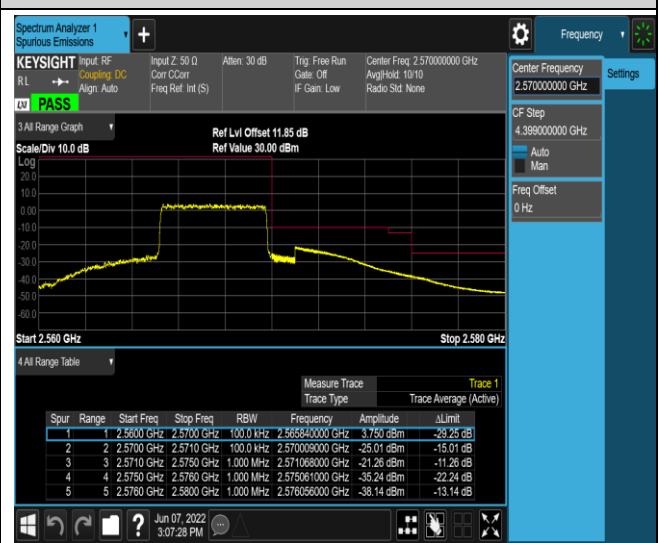

Band7-5MHz-16QAM-20775-25RB#0

Band7-5MHz-16QAM-21425-1RB#0

Band7-5MHz-16QAM-21425-1RB#24

Band7-5MHz-16QAM-21425-25RB#0

Band7-20MHz-QPSK-20850-1RB#0

Band7-20MHz-QPSK-20850-1RB#99

Band7-20MHz-QPSK-20850-100RB#0