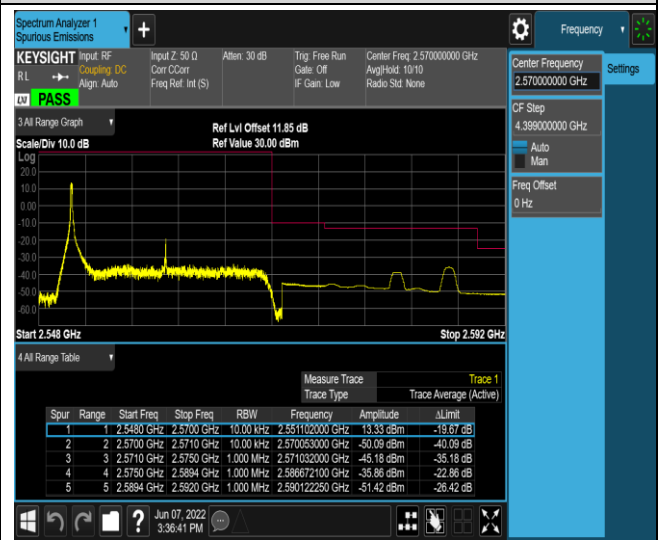

Band7-20MHz-QPSK-21350-1RB#0

Band7-20MHz-QPSK-21350-100RB#0