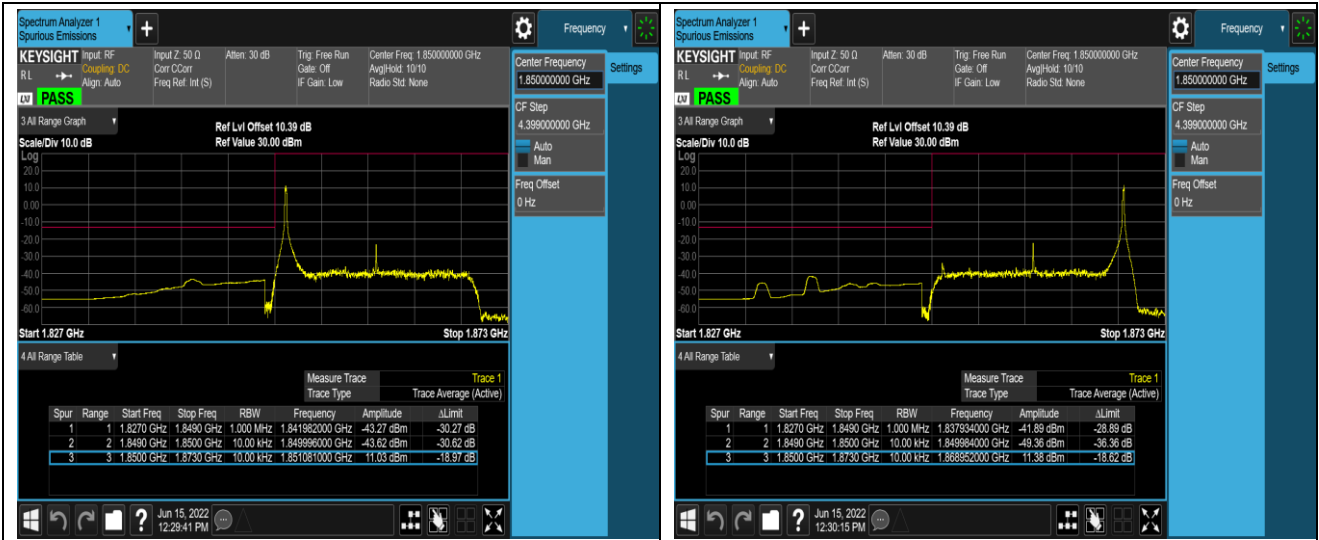

Band2-20MHz-QPSK-18700-100RB#0

Band2-20MHz-QPSK-19100-1RB#0

Band2-20MHz-QPSK-19100-1RB#99

Band2-20MHz-QPSK-19100-100RB#0

Band2-20MHz-16QAM-18700-1RB#0

Band2-20MHz-16QAM-18700-1RB#99

Band2-20MHz-16QAM-18700-100RB#0

Band2-20MHz-16QAM-19100-1RB#0

Band2-20MHz-16QAM-19100-1RB#99

Band2-20MHz-16QAM-19100-100RB#0

Band5-1.4MHz-QPSK-20407-1RB#0

Band5-1.4MHz-QPSK-20407-1RB#5

Band5-1.4MHz-16QAM-20407-6RB#0

Band5-1.4MHz-16QAM-20643-1RB#0