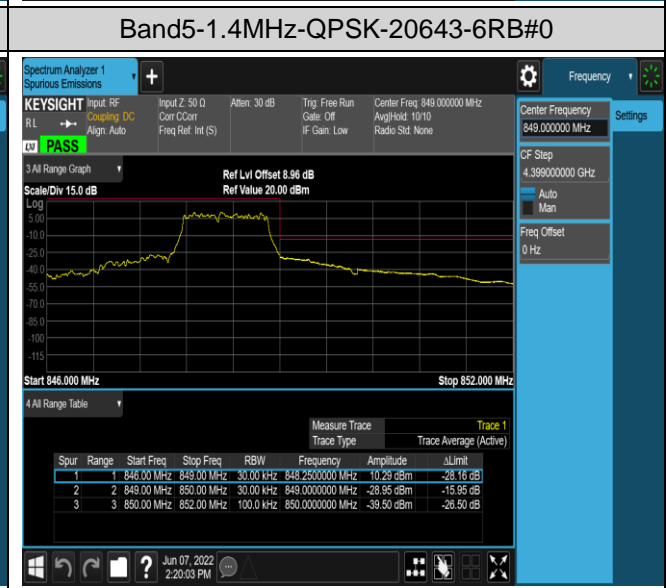

Band2-20MHz-16QAM-19100-1RB#0

Band2-20MHz-16QAM-19100-1RB#99

Band2-20MHz-16QAM-19100-100RB#0

Band5-1.4MHz-QPSK-20407-1RB#0

Band5-1.4MHz-QPSK-20407-1RB#5

Band5-1.4MHz-16QAM-20407-6RB#0

Band5-1.4MHz-16QAM-20643-1RB#0