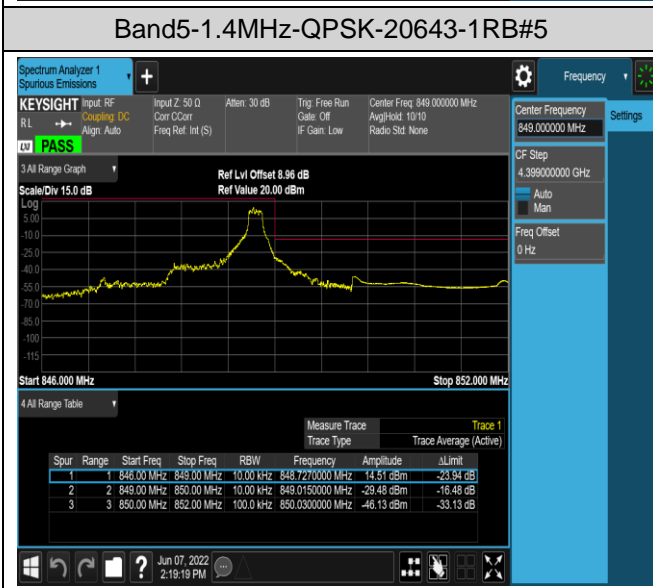

Band2-20MHz-16QAM-19100-1RB#0

Band2-20MHz-16QAM-19100-1RB#99

Band2-20MHz-16QAM-19100-100RB#0

Band5-1.4MHz-QPSK-20407-1RB#0

Band5-1.4MHz-QPSK-20407-1RB#5

Band5-1.4MHz-16QAM-20407-6RB#0

Band5-1.4MHz-16QAM-20643-1RB#0