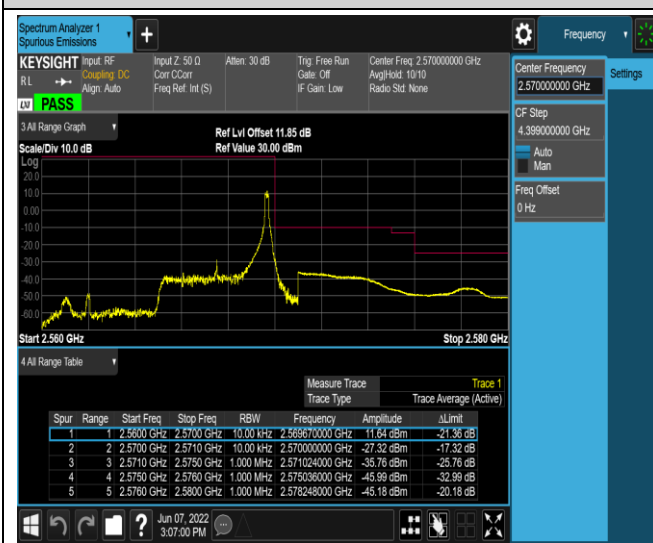

Band7-5MHz-16QAM-20775-25RB#0

Band7-5MHz-16QAM-21425-1RB#0

Band7-5MHz-16QAM-21425-1RB#24

Band7-5MHz-16QAM-21425-25RB#0

Band7-20MHz-QPSK-20850-1RB#0

Band7-20MHz-QPSK-20850-1RB#99

Band7-20MHz-QPSK-20850-100RB#0