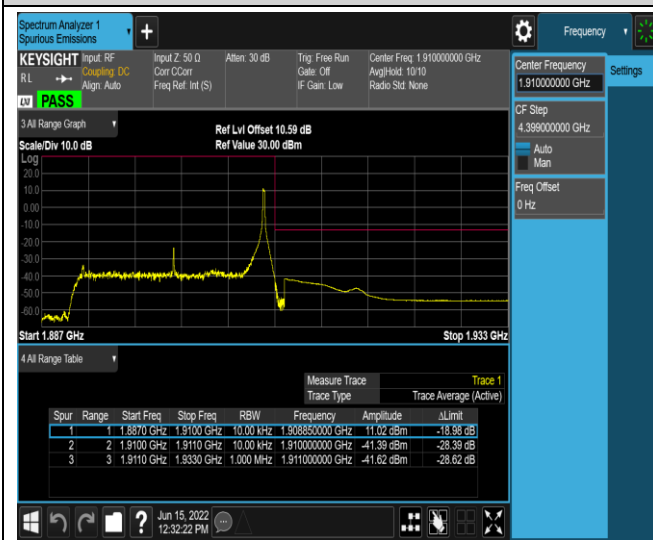

Band2-20MHz-QPSK-18700-100RB#0

Band2-20MHz-QPSK-19100-1RB#0

Band2-20MHz-QPSK-19100-1RB#99

Band2-20MHz-QPSK-19100-100RB#0

Band2-20MHz-16QAM-18700-1RB#0

Band2-20MHz-16QAM-18700-1RB#99

Band2-20MHz-16QAM-18700-100RB#0

Band2-20MHz-16QAM-19100-1RB#0

Band2-20MHz-16QAM-19100-1RB#99

Band2-20MHz-16QAM-19100-100RB#0

Band5-1.4MHz-QPSK-20407-1RB#0

Band5-1.4MHz-QPSK-20407-1RB#5

Band5-1.4MHz-16QAM-20407-6RB#0

Band5-1.4MHz-16QAM-20643-1RB#0