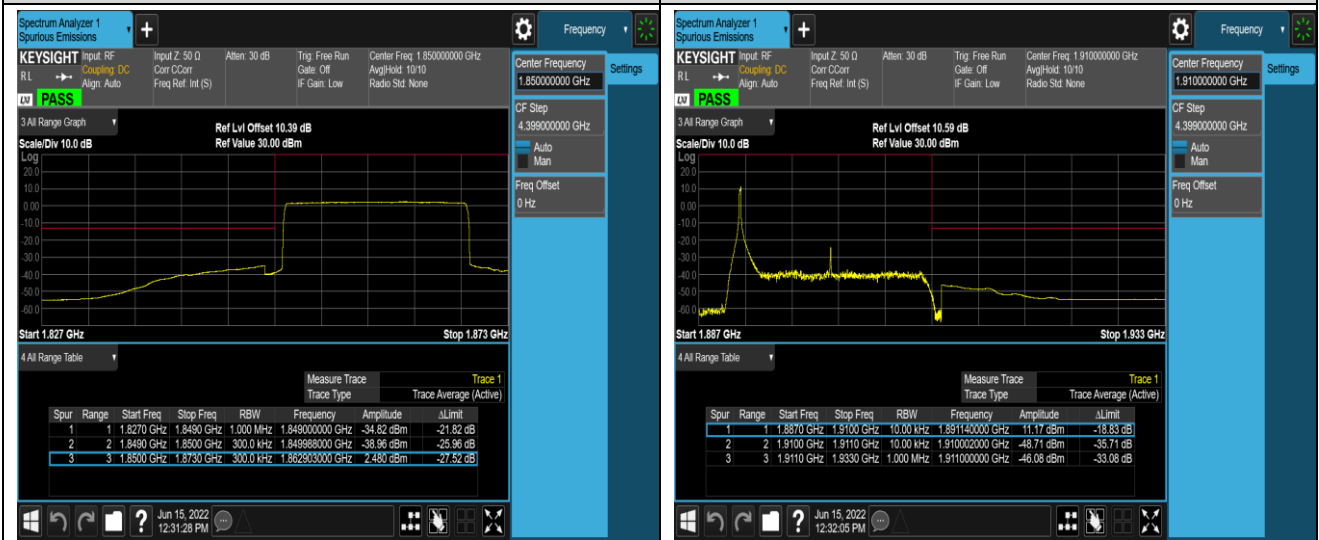

Band2-20MHz-QPSK-18700-100RB#0

Band2-20MHz-QPSK-19100-1RB#0

Band2-20MHz-QPSK-19100-1RB#99

Band2-20MHz-QPSK-19100-100RB#0

Band2-20MHz-16QAM-18700-1RB#0

Band2-20MHz-16QAM-18700-1RB#99

Band2-20MHz-16QAM-18700-100RB#0

Band2-20MHz-16QAM-19100-1RB#0

Band2-20MHz-16QAM-19100-1RB#99

Band2-20MHz-16QAM-19100-100RB#0

Band5-1.4MHz-QPSK-20407-1RB#0

Band5-1.4MHz-QPSK-20407-1RB#5

Band5-1.4MHz-16QAM-20407-6RB#0

Band5-1.4MHz-16QAM-20643-1RB#0