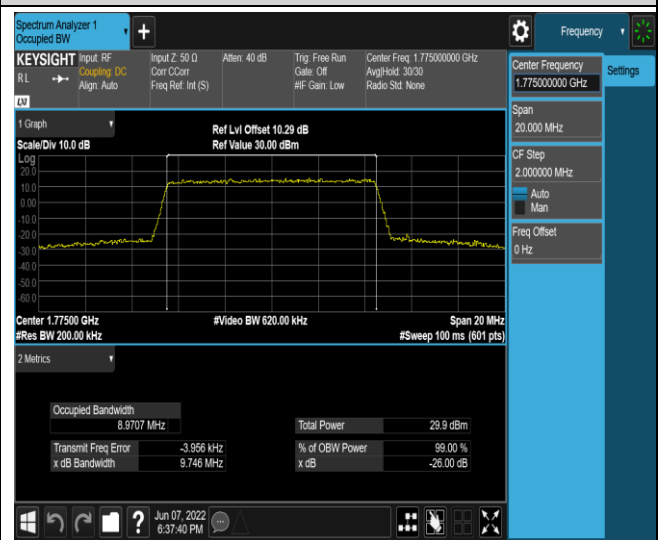

Band66-10MHz-16QAM-132622-50RB#0