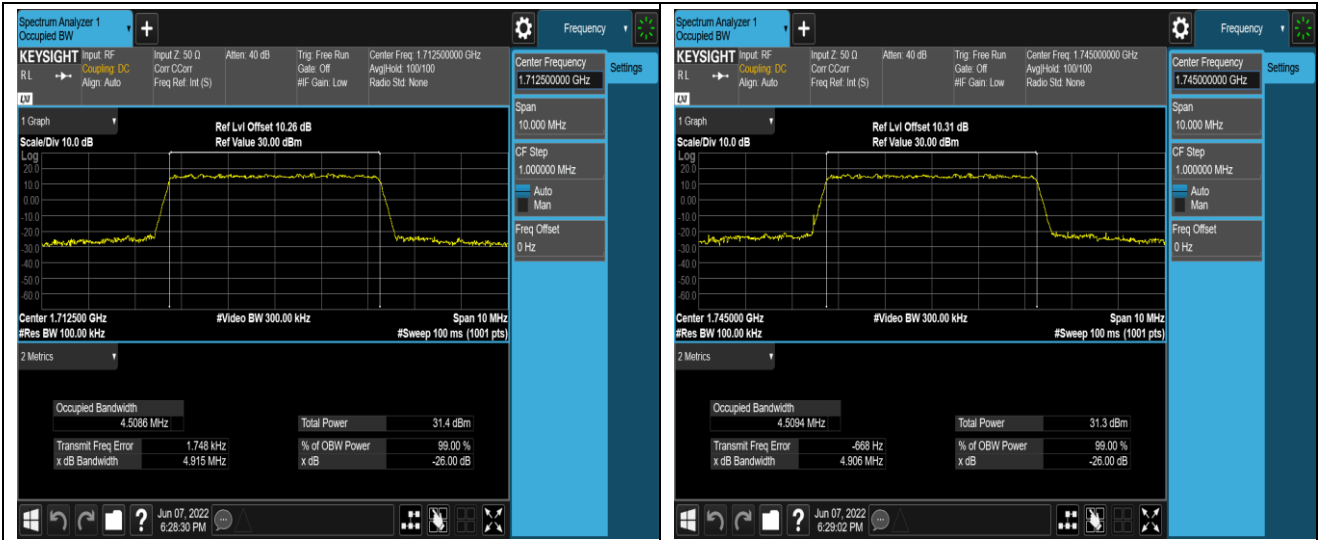

Band66-1.4MHz-16QAM-132322-6RB#0

Band66-1.4MHz-16QAM-132665-6RB#0

Band66-3MHz-QPSK-131987-15RB#0

Band66-3MHz-QPSK-132322-15RB#0

Band66-5MHz-QPSK-132647-25RB#0

Band66-5MHz-16QAM-131997-25RB#0

Band66-5MHz-16QAM-132322-25RB#0