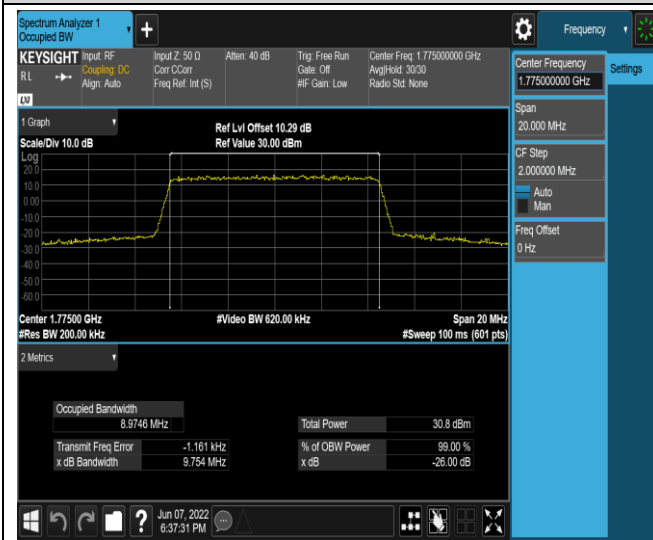

Band66-5MHz-16QAM-132647-25RB#0

Band66-10MHz-QPSK-132022-50RB#0

Band66-10MHz-QPSK-132322-50RB#0

Band66-10MHz-QPSK-132622-50RB#0

Band66-10MHz-16QAM-132022-50RB#0

Band66-10MHz-16QAM-132322-50RB#0

Band66-10MHz-16QAM-132622-50RB#0