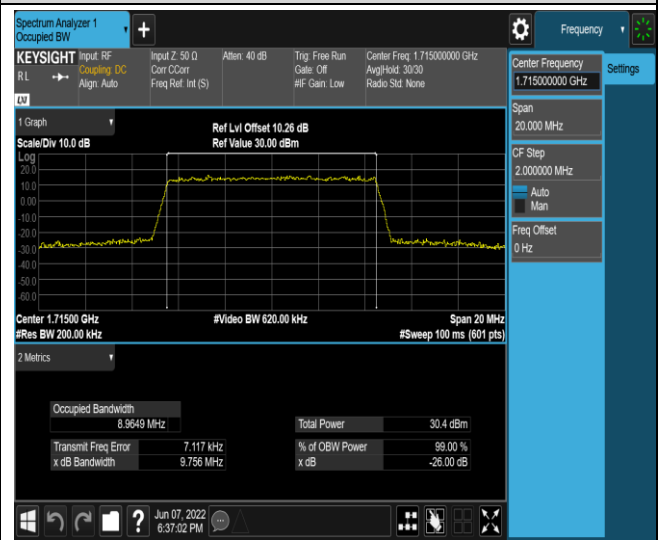

Band66-5MHz-16QAM-132647-25RB#0

Band66-10MHz-QPSK-132022-50RB#0

Band66-10MHz-QPSK-132322-50RB#0

Band66-10MHz-QPSK-132622-50RB#0

Band66-10MHz-16QAM-132022-50RB#0

Band66-10MHz-16QAM-132322-50RB#0

Band66-10MHz-16QAM-132622-50RB#0