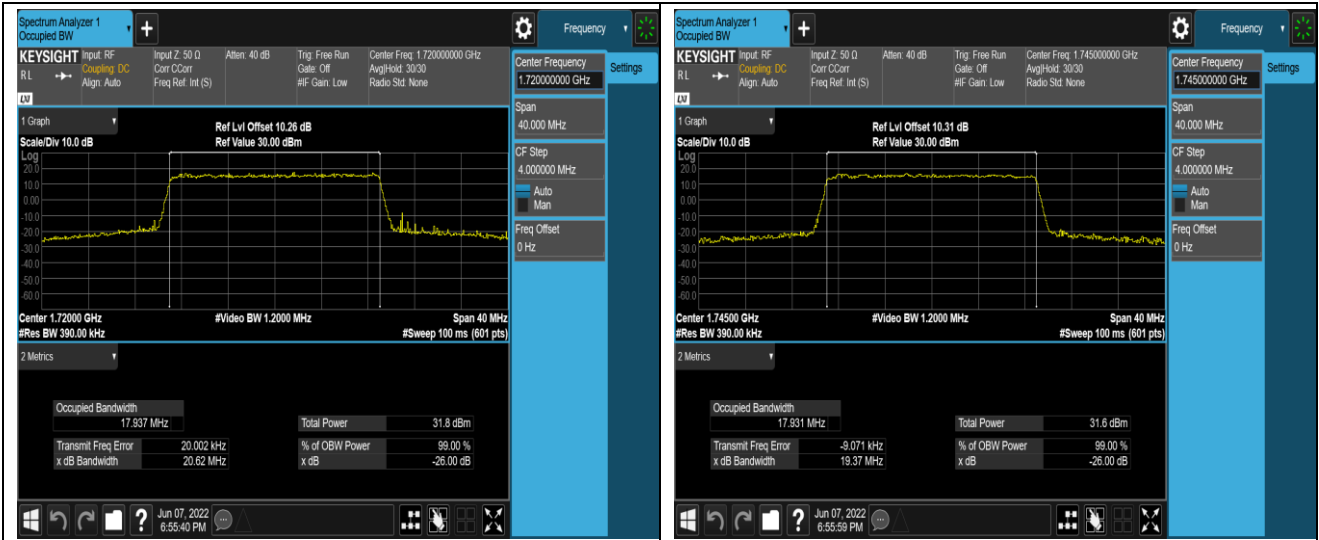

Band66-20MHz-QPSK-132322-100RB#0

Band66-20MHz-QPSK-132572-100RB#0

Band66-20MHz-16QAM-132072-100RB#0

Band66-20MHz-16QAM-132322-100RB#0

Band66-20MHz-16QAM-132572-100RB#0

Appendix D: Band Edge

Test Result (worst case)