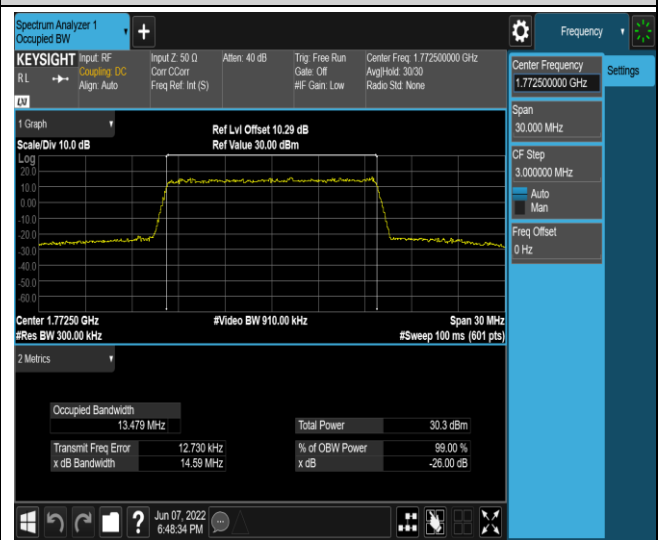

Band66-20MHz-QPSK-132322-100RB#0

Band66-20MHz-QPSK-132572-100RB#0

Band66-20MHz-16QAM-132072-100RB#0

Band66-20MHz-16QAM-132322-100RB#0

Band66-20MHz-16QAM-132572-100RB#0

Appendix D: Band Edge

Test Result (worst case)