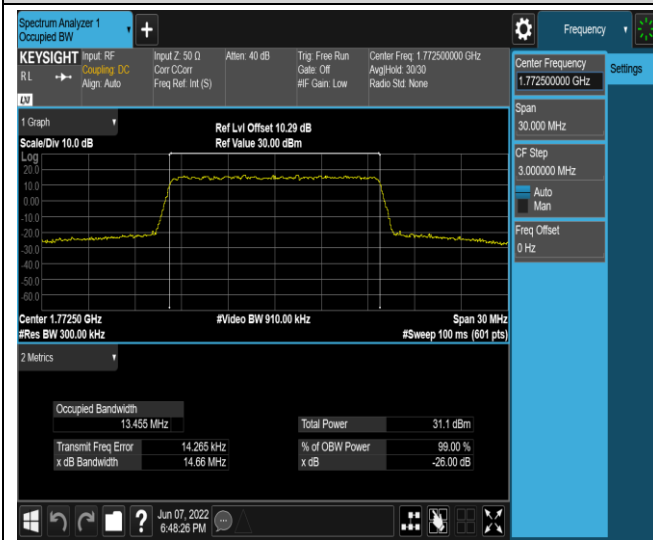

Band66-15MHz-QPSK-132597-75RB#0