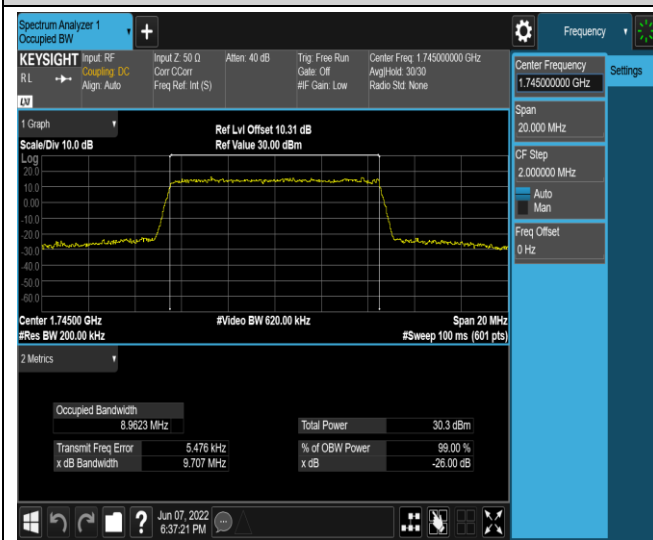

Band66-5MHz-16QAM-132647-25RB#0

Band66-10MHz-QPSK-132022-50RB#0

Band66-10MHz-QPSK-132322-50RB#0

Band66-10MHz-QPSK-132622-50RB#0

Band66-10MHz-16QAM-132022-50RB#0

Band66-10MHz-16QAM-132322-50RB#0

Band66-10MHz-16QAM-132622-50RB#0