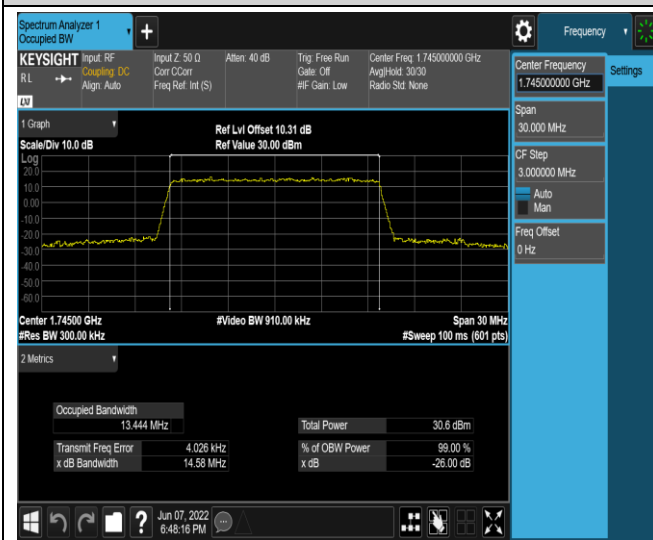

Band66-15MHz-16QAM-132322-75RB#0