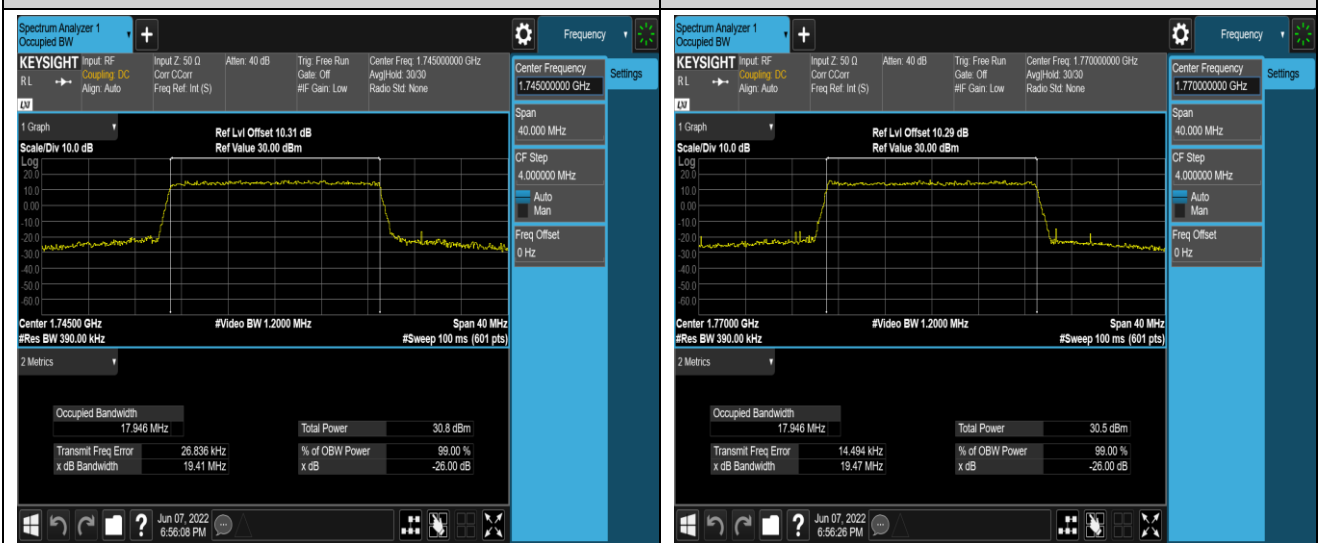

Band66-20MHz-QPSK-132322-100RB#0

Band66-20MHz-QPSK-132572-100RB#0

Band66-20MHz-16QAM-132072-100RB#0

Band66-20MHz-16QAM-132322-100RB#0

Band66-20MHz-16QAM-132572-100RB#0

Appendix D: Band Edge

Test Result (worst case)