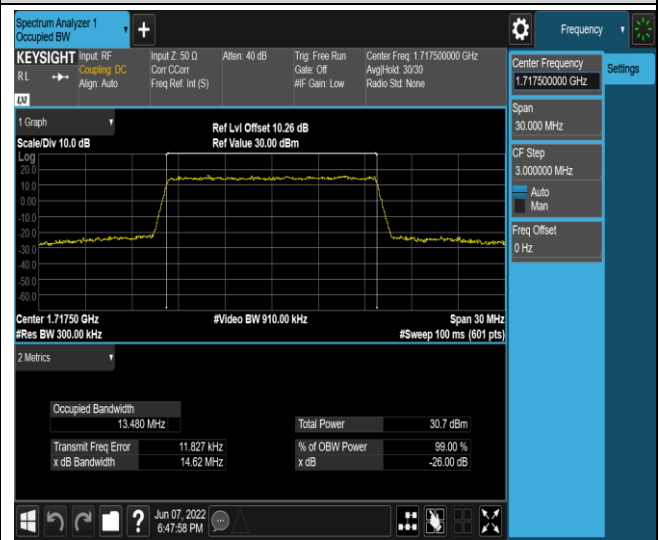

Band66-15MHz-16QAM-132047-75RB#0