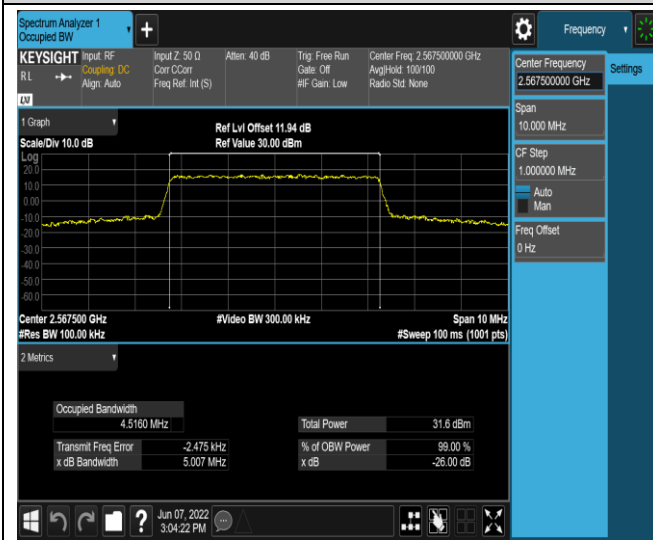

Band7-5MHz-QPSK-21425-25RB#0

Band7-5MHz-16QAM-21100-25RB#0