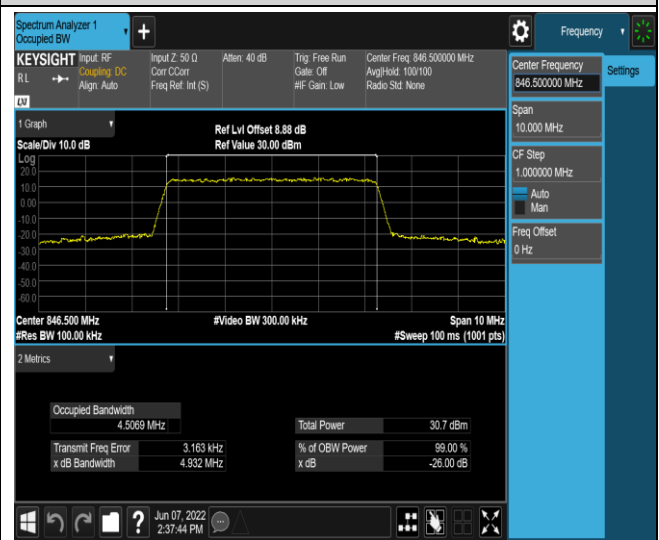

Band5-5MHz-QPSK-20625-25RB#0

Band5-5MHz-16QAM-20425-25RB#0

Band5-5MHz-16QAM-20525-25RB#0

Band5-5MHz-16QAM-20625-25RB#0

Band5-10MHz-QPSK-20450-50RB#0

Band5-10MHz-QPSK-20525-50RB#0

Band7-5MHz-QPSK-21425-25RB#0