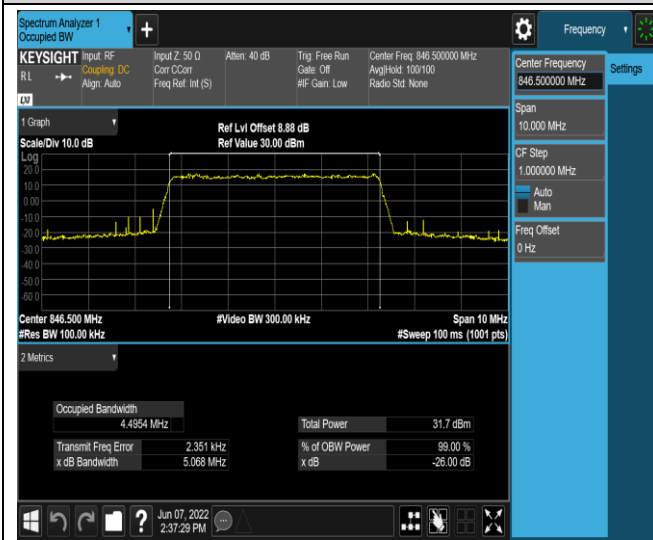

Band5-5MHz-QPSK-20625-25RB#0

Band5-5MHz-16QAM-20425-25RB#0

Band5-5MHz-16QAM-20525-25RB#0

Band5-5MHz-16QAM-20625-25RB#0

Band5-10MHz-QPSK-20450-50RB#0

Band5-10MHz-QPSK-20525-50RB#0

Band7-5MHz-QPSK-21425-25RB#0