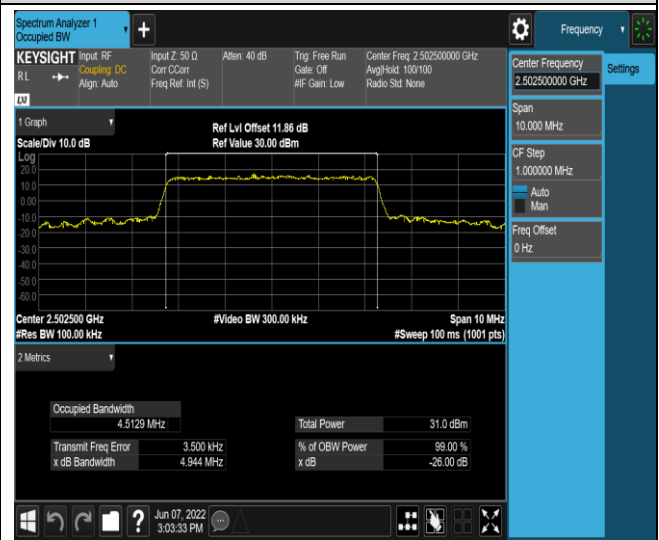

Band5-5MHz-QPSK-20625-25RB#0

Band5-5MHz-16QAM-20425-25RB#0

Band5-5MHz-16QAM-20525-25RB#0

Band5-5MHz-16QAM-20625-25RB#0

Band5-10MHz-QPSK-20450-50RB#0

Band5-10MHz-QPSK-20525-50RB#0

Band7-5MHz-QPSK-21425-25RB#0

Band7-5MHz-16QAM-20775-25RB#0

Band7-5MHz-16QAM-21100-25RB#0

Band7-5MHz-16QAM-21425-25RB#0

Band7-10MHz-QPSK-20800-50RB#0

Band7-10MHz-QPSK-21100-50RB#0

Band7-10MHz-QPSK-21400-50RB#0

Band7-10MHz-16QAM-20800-50RB#0