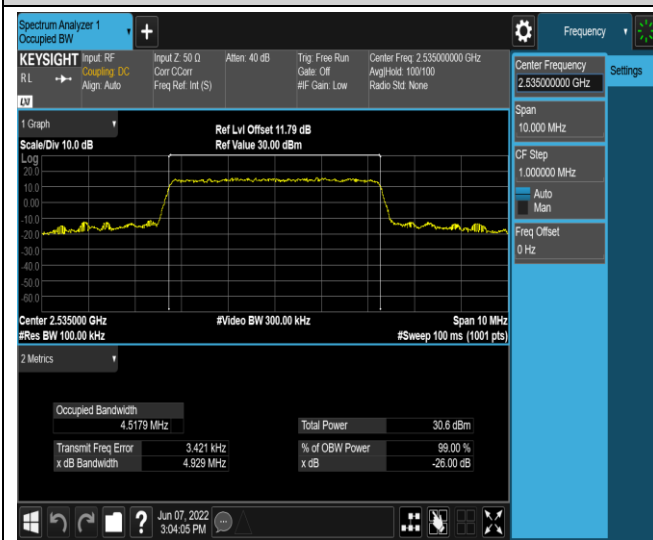

Band7-5MHz-16QAM-21100-25RB#0

Band7-10MHz-QPSK-20800-50RB#0