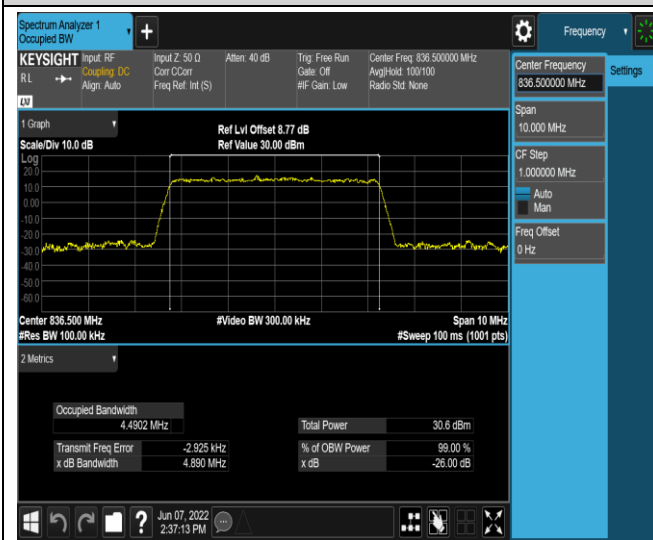

Band5-5MHz-QPSK-20625-25RB#0

Band5-5MHz-16QAM-20425-25RB#0

Band5-5MHz-16QAM-20525-25RB#0

Band5-5MHz-16QAM-20625-25RB#0

Band5-10MHz-QPSK-20450-50RB#0

Band5-10MHz-QPSK-20525-50RB#0

Band7-5MHz-QPSK-21425-25RB#0