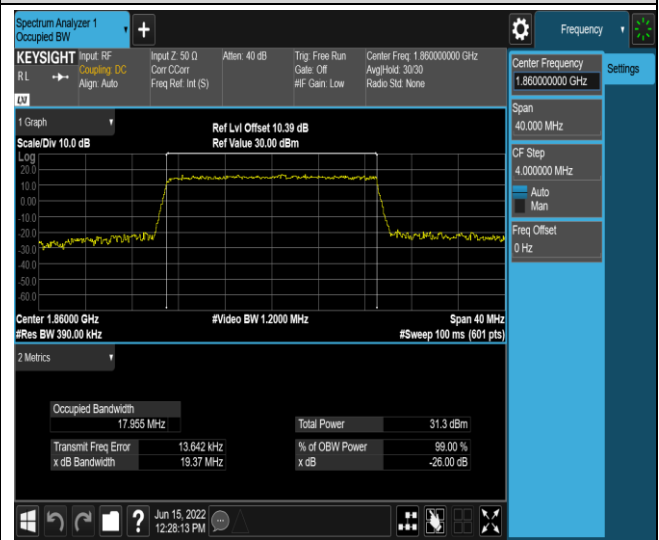

Band2-20MHz-16QAM-18700-100RB#0