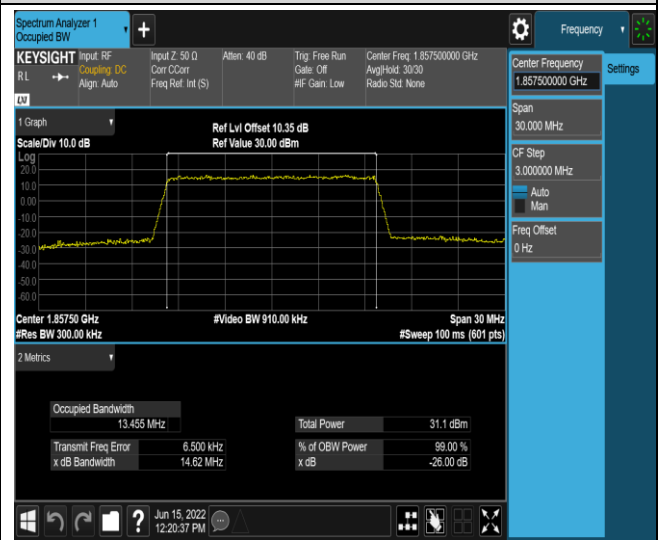

Test Graphs

Band2-15MHz-QPSK-19125-75RB#0

Band2-15MHz-16QAM-18675-75RB#0

Band2-15MHz-16QAM-18900-75RB#0

Band2-15MHz-16QAM-19125-75RB#0

Band2-20MHz-QPSK-18700-100RB#0

Band2-20MHz-QPSK-18900-100RB#0

Band2-20MHz-QPSK-19100-100RB#0