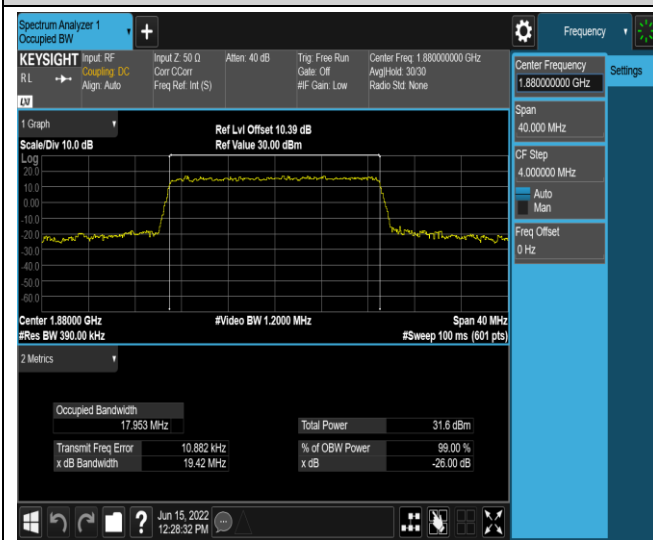

Band2-20MHz-16QAM-18900-100RB#0