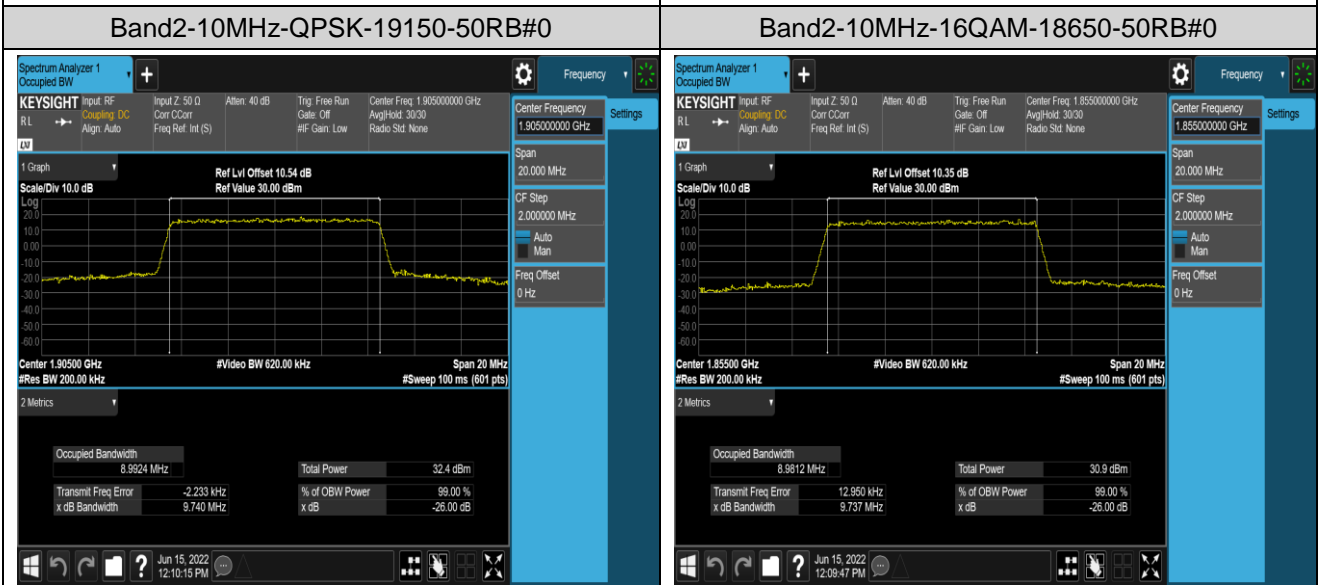

Test Graphs

Band2-15MHz-QPSK-19125-75RB#0

Band2-15MHz-16QAM-18675-75RB#0

Band2-15MHz-16QAM-18900-75RB#0

Band2-15MHz-16QAM-19125-75RB#0

Band2-20MHz-QPSK-18700-100RB#0

Band2-20MHz-QPSK-18900-100RB#0

Band2-20MHz-QPSK-19100-100RB#0