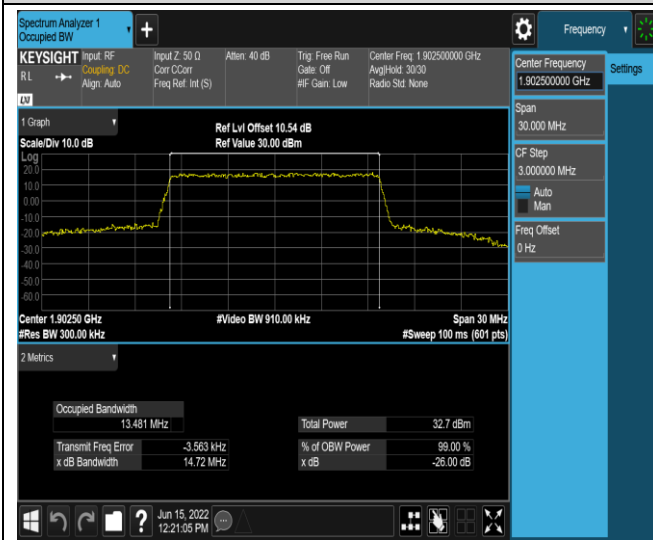

Test Graphs

Band2-15MHz-QPSK-19125-75RB#0

Band2-15MHz-16QAM-18675-75RB#0

Band2-15MHz-16QAM-18900-75RB#0

Band2-15MHz-16QAM-19125-75RB#0

Band2-20MHz-QPSK-18700-100RB#0

Band2-20MHz-QPSK-18900-100RB#0

Band2-20MHz-QPSK-19100-100RB#0