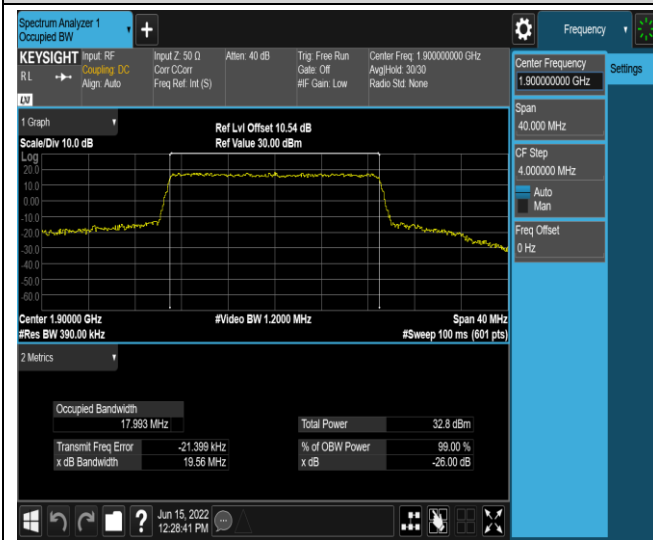

Band2-20MHz-QPSK-19100-100RB#0