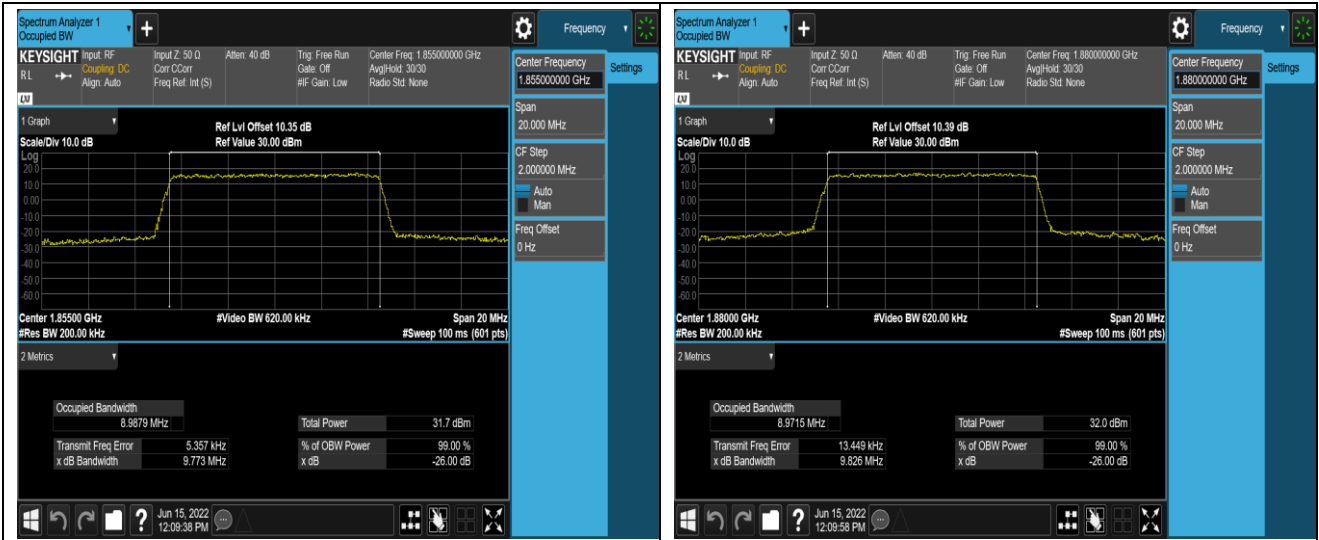

Test Graphs

Band2-15MHz-QPSK-19125-75RB#0

Band2-15MHz-16QAM-18675-75RB#0

Band2-15MHz-16QAM-18900-75RB#0

Band2-15MHz-16QAM-19125-75RB#0

Band2-20MHz-QPSK-18700-100RB#0

Band2-20MHz-QPSK-18900-100RB#0

Band2-20MHz-QPSK-19100-100RB#0