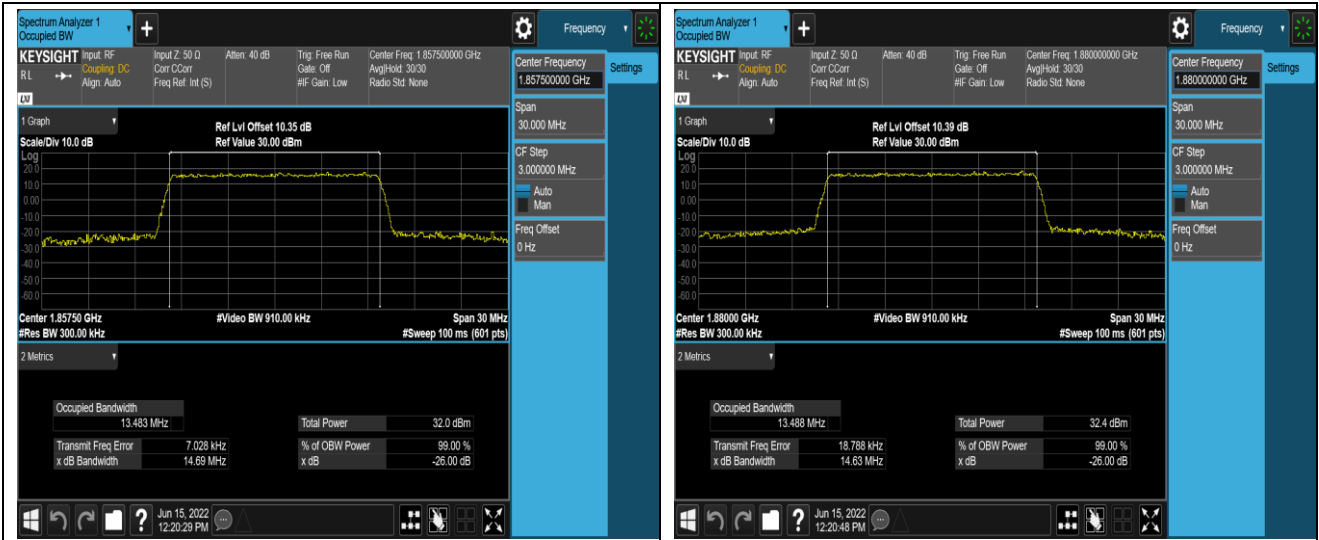

Test Graphs

Band2-15MHz-QPSK-19125-75RB#0

Band2-15MHz-16QAM-18675-75RB#0

Band2-15MHz-16QAM-18900-75RB#0

Band2-15MHz-16QAM-19125-75RB#0

Band2-20MHz-QPSK-18700-100RB#0

Band2-20MHz-QPSK-18900-100RB#0

Band2-20MHz-QPSK-19100-100RB#0