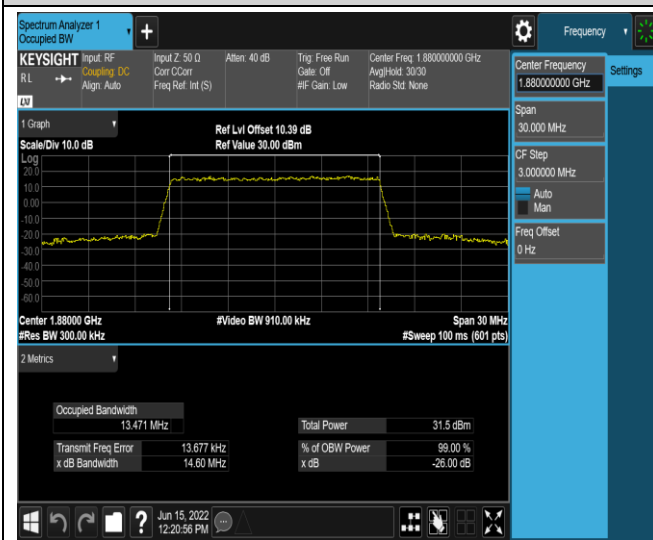

Test Graphs

Band2-15MHz-QPSK-19125-75RB#0

Band2-15MHz-16QAM-18675-75RB#0

Band2-15MHz-16QAM-18900-75RB#0

Band2-15MHz-16QAM-19125-75RB#0

Band2-20MHz-QPSK-18700-100RB#0

Band2-20MHz-QPSK-18900-100RB#0

Band2-20MHz-QPSK-19100-100RB#0