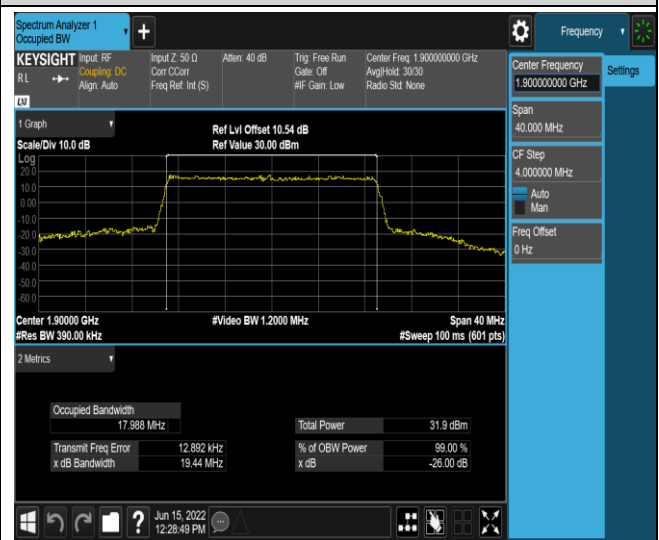

Band2-20MHz-16QAM-18700-100RB#0

Band2-20MHz-16QAM-18900-100RB#0

Band2-20MHz-16QAM-19100-100RB#0

Band5-1.4MHz-QPSK-20407-6RB#0

Band5-1.4MHz-QPSK-20525-6RB#0