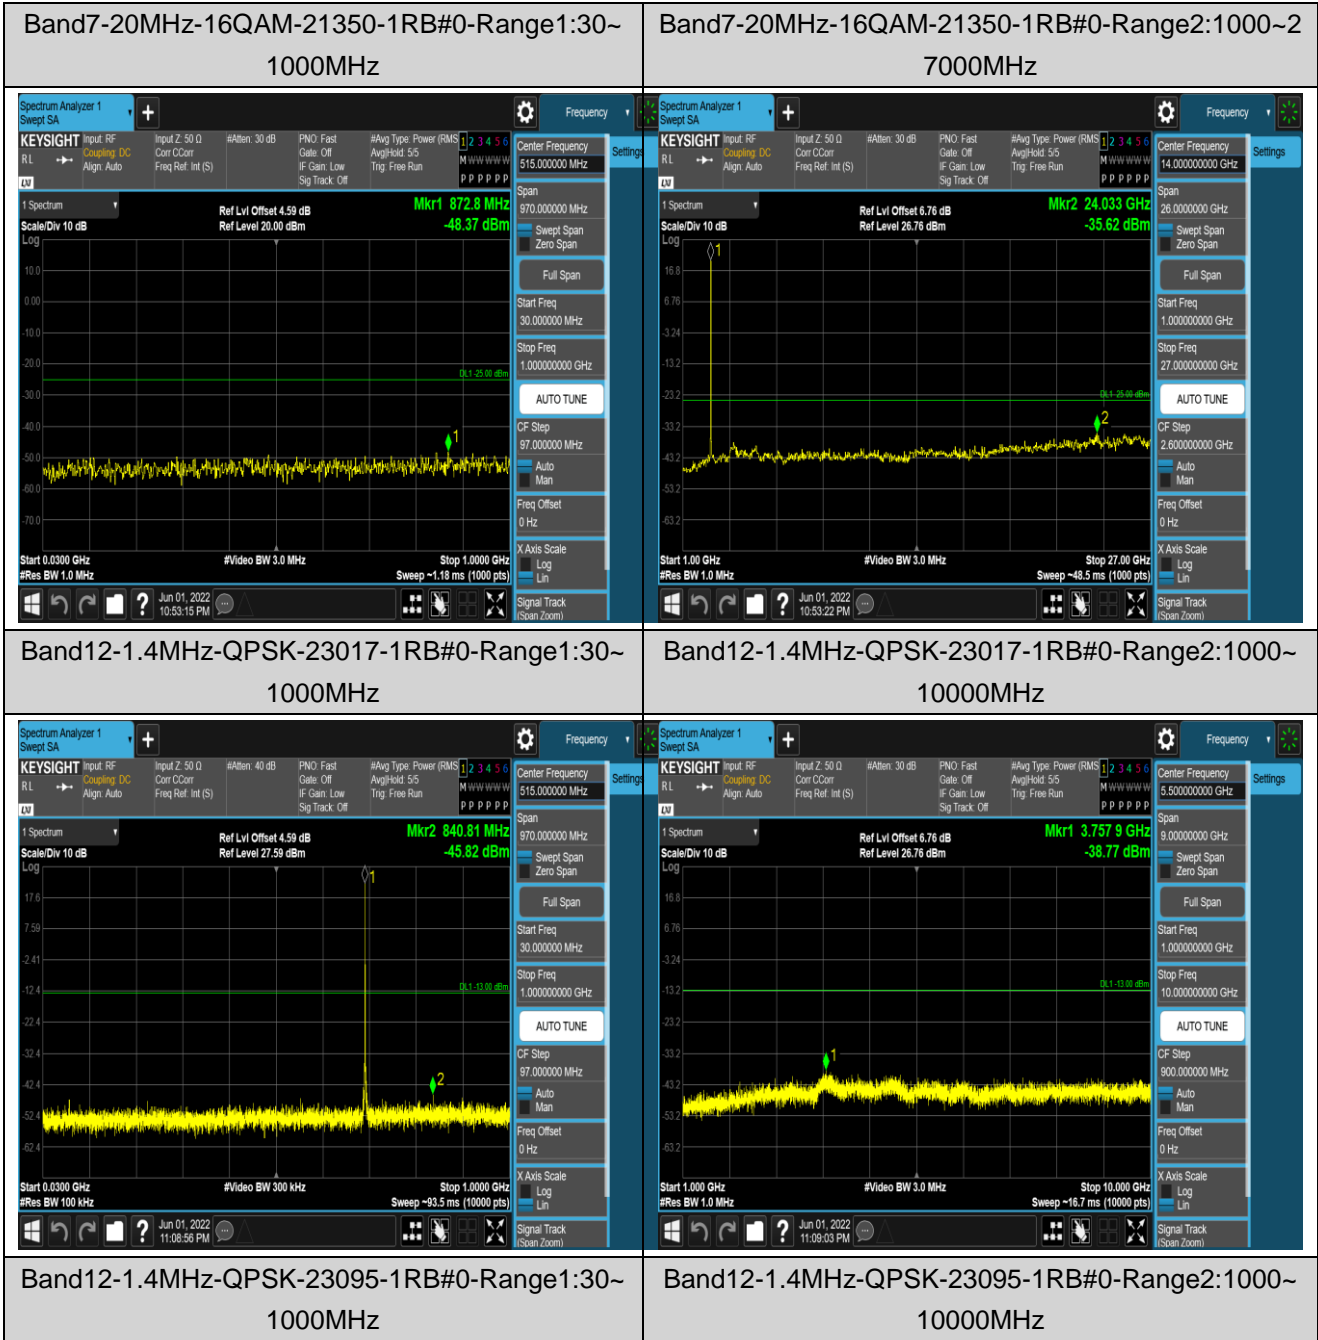

Band5-10MHz-QPSK-20450-1RB#0-Range2:1000~10000MHz

Band5-10MHz-QPSK-20525-1RB#0-Range1:30~1000MHz

Band5-10MHz-QPSK-20525-1RB#0-Range2:1000~10000MHz

Band5-10MHz-16QAM-20600-1RB#0-Range1:30~1000MHz

Band5-10MHz-16QAM-20600-1RB#0-Range2:1000~10000MHz

Band7-5MHz-QPSK-20775-1RB#0-Range1:30~1000MHz

Band7-5MHz-QPSK-20775-1RB#0-Range2:1000~27000MHz

Band7-5MHz-16QAM-21100-1RB#0-Range1:30~1000MHz

Band7-5MHz-16QAM-21100-1RB#0-Range2:1000~27000MHz

Band7-5MHz-16QAM-21425-1RB#0-Range1:30~1000MHz

Band7-5MHz-16QAM-21425-1RB#0-Range2:1000~27000MHz

Band7-20MHz-16QAM-20850-1RB#0-Range1:30~1000MHz

Band7-20MHz-16QAM-20850-1RB#0-Range2:1000~27000MHz

Band7-20MHz-16QAM-21100-1RB#0-Range1:30~1000MHz

Band7-20MHz-16QAM-21100-1RB#0-Range2:1000~27000MHz

Band12-1.4MHz-QPSK-23173-1RB#0-Range1:30~1000MHz

Band12-1.4MHz-QPSK-23173-1RB#0-Range2:1000~10000MHz

Band12-1.4MHz-16QAM-23017-1RB#0-Range1:30~1000MHz

Band12-1.4MHz-16QAM-23017-1RB#0-Range2:1000~10000MHz