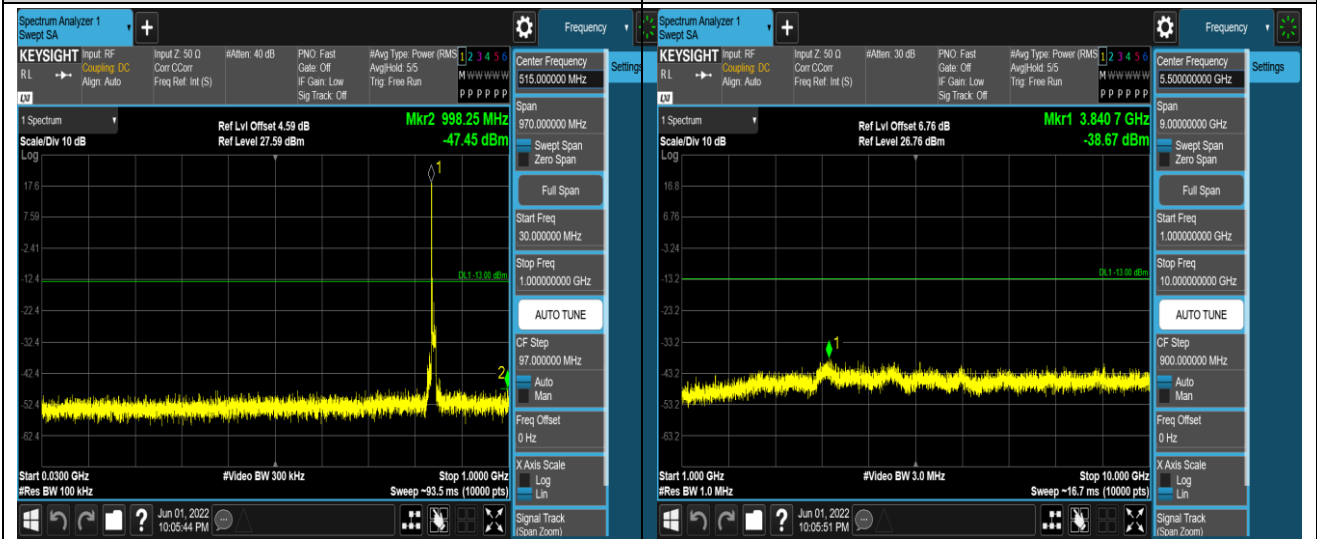

Band5-1.4MHz-QPSK-20525-1RB#0-Range1:30~1000MHz

Band5-1.4MHz-QPSK-20525-1RB#0-Range2:1000~10000MHz

Band5-1.4MHz-QPSK-20643-1RB#0-Range1:30~1000MHz

Band5-1.4MHz-QPSK-20643-1RB#0-Range2:1000~10000MHz

Band5-10MHz-QPSK-20450-1RB#0-Range1:30~1000MHz

Band5-10MHz-QPSK-20450-1RB#0-Range2:1000~10000MHz

Band5-10MHz-QPSK-20525-1RB#0-Range1:30~1000MHz

Band5-10MHz-QPSK-20525-1RB#0-Range2:1000~10000MHz

Band5-10MHz-16QAM-20600-1RB#0-Range1:30~1000MHz

Band5-10MHz-16QAM-20600-1RB#0-Range2:1000~10000MHz

Band7-5MHz-QPSK-20775-1RB#0-Range1:30~1000MHz

Band7-5MHz-QPSK-20775-1RB#0-Range2:1000~27000MHz

Band7-5MHz-16QAM-21100-1RB#0-Range1:30~1000MHz

Band7-5MHz-16QAM-21100-1RB#0-Range2:1000~27000MHz

Band7-5MHz-16QAM-21425-1RB#0-Range1:30~1000MHz