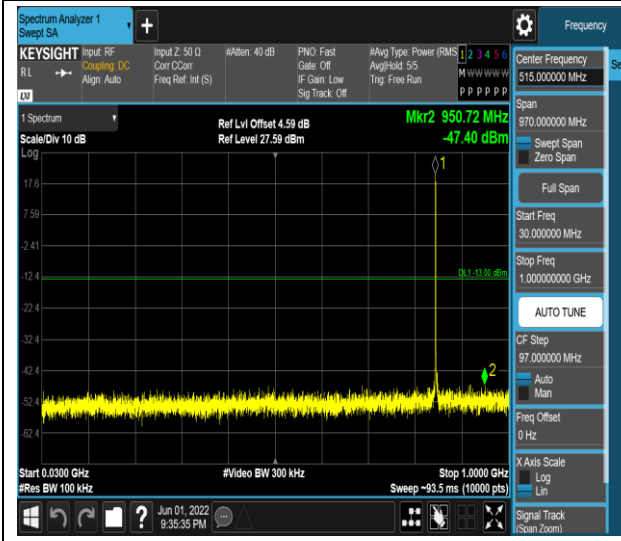

Band5-1.4MHz-QPSK-20525-1RB#0-Range1:30~1000MHz

Band5-1.4MHz-QPSK-20525-1RB#0-Range2:1000~10000MHz

Band5-1.4MHz-QPSK-20643-1RB#0-Range1:30~1000MHz

Band5-1.4MHz-QPSK-20643-1RB#0-Range2:1000~10000MHz

Band5-10MHz-QPSK-20450-1RB#0-Range1:30~1000MHz

Band5-10MHz-QPSK-20450-1RB#0-Range2:1000~10000MHz

Band5-10MHz-QPSK-20525-1RB#0-Range1:30~1000MHz

Band5-10MHz-QPSK-20525-1RB#0-Range2:1000~10000MHz

Band5-10MHz-16QAM-20600-1RB#0-Range1:30~1000MHz

Band5-10MHz-16QAM-20600-1RB#0-Range2:1000~10000MHz