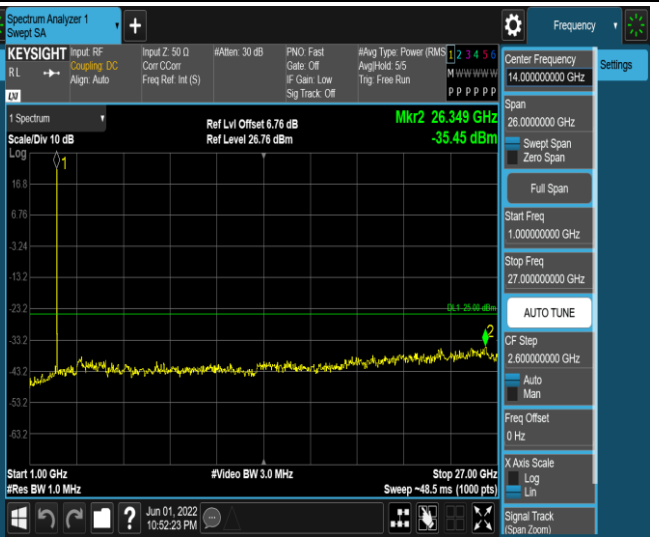

Band7-5MHz-16QAM-21425-1RB#0-Range2:1000~27000MHz

Band7-20MHz-16QAM-20850-1RB#0-Range1:30~1000MHz

Band7-20MHz-16QAM-20850-1RB#0-Range2:1000~27000MHz

Band7-20MHz-16QAM-21100-1RB#0-Range1:30~1000MHz

Band7-20MHz-16QAM-21100-1RB#0-Range2:1000~27000MHz