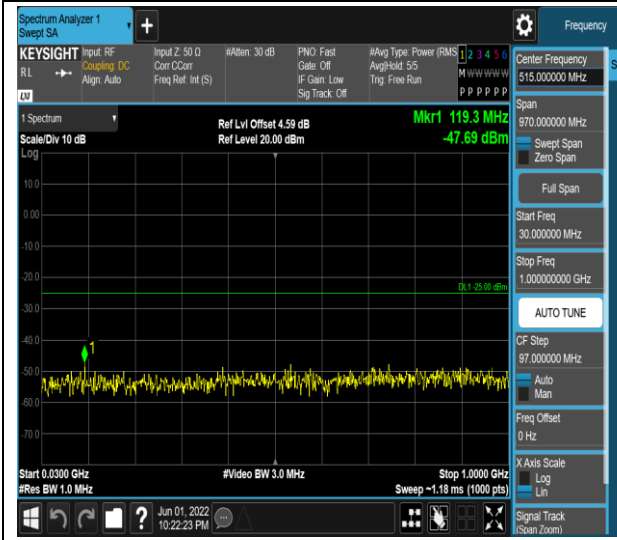

Band7-5MHz-QPSK-20775-1RB#0-Range1:30~1000MHz

Band7-5MHz-QPSK-20775-1RB#0-Range2:1000~27000MHz

Band7-5MHz-16QAM-21100-1RB#0-Range1:30~1000MHz

Band7-5MHz-16QAM-21100-1RB#0-Range2:1000~27000MHz

Band7-5MHz-16QAM-21425-1RB#0-Range1:30~1000MHz

Band7-5MHz-16QAM-21425-1RB#0-Range2:1000~27000MHz

Band7-20MHz-16QAM-20850-1RB#0-Range1:30~1000MHz

Band7-20MHz-16QAM-20850-1RB#0-Range2:1000~27000MHz

Band7-20MHz-16QAM-21100-1RB#0-Range1:30~1000MHz

Band7-20MHz-16QAM-21100-1RB#0-Range2:1000~27000MHz