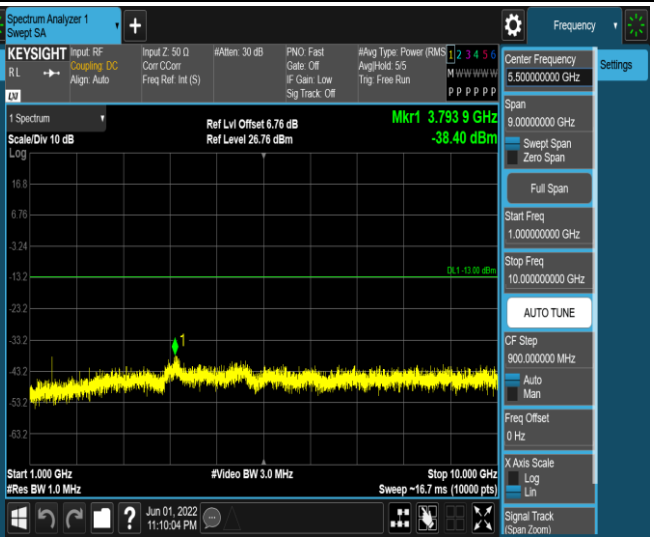

Band12-1.4MHz-QPSK-23173-1RB#0-Range2:1000~10000MHz

Band12-1.4MHz-16QAM-23017-1RB#0-Range2:1000~10000MHz