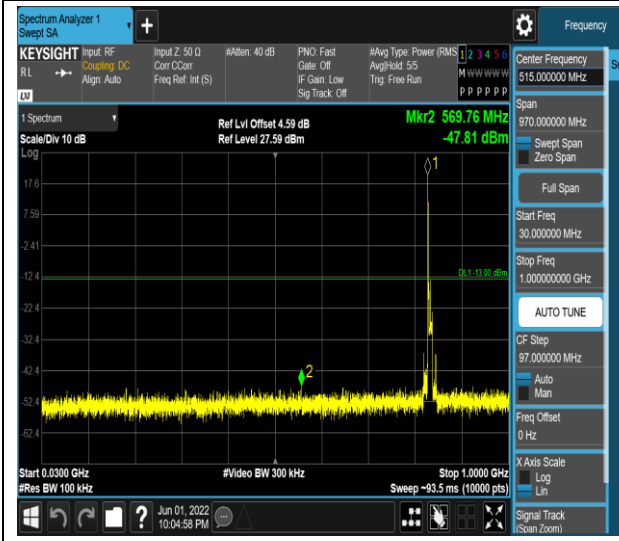

Band5-1.4MHz-QPSK-20525-1RB#0-Range1:30~1000MHz

Band5-1.4MHz-QPSK-20525-1RB#0-Range2:1000~10000MHz

Band5-1.4MHz-QPSK-20643-1RB#0-Range1:30~1000MHz

Band5-1.4MHz-QPSK-20643-1RB#0-Range2:1000~10000MHz

Band5-10MHz-QPSK-20450-1RB#0-Range1:30~1000MHz

Band5-10MHz-QPSK-20450-1RB#0-Range2:1000~10000MHz

Band5-10MHz-QPSK-20525-1RB#0-Range1:30~1000MHz

Band5-10MHz-QPSK-20525-1RB#0-Range2:1000~10000MHz

Band5-10MHz-16QAM-20600-1RB#0-Range1:30~1000MHz

Band5-10MHz-16QAM-20600-1RB#0-Range2:1000~10000MHz