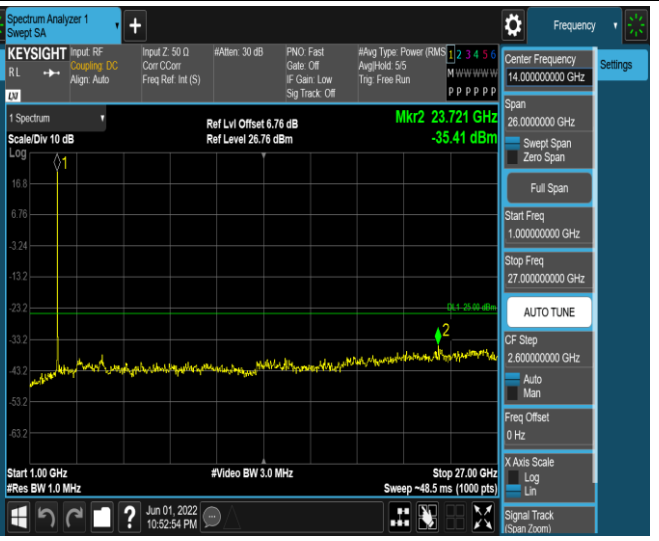

Band7-5MHz-16QAM-21425-1RB#0-Range2:1000~27000MHz

Band7-20MHz-16QAM-20850-1RB#0-Range1:30~1000MHz

Band7-20MHz-16QAM-20850-1RB#0-Range2:1000~27000MHz

Band7-20MHz-16QAM-21100-1RB#0-Range1:30~1000MHz

Band7-20MHz-16QAM-21100-1RB#0-Range2:1000~27000MHz