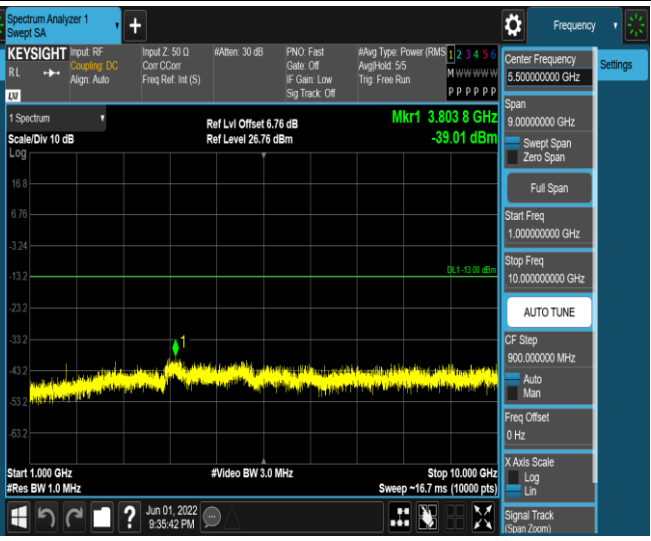

Band5-1.4MHz-QPSK-20525-1RB#0-Range1:30~1000MHz

Band5-1.4MHz-QPSK-20525-1RB#0-Range2:1000~10000MHz

Band5-1.4MHz-QPSK-20643-1RB#0-Range1:30~1000MHz

Band5-1.4MHz-QPSK-20643-1RB#0-Range2:1000~10000MHz

Band5-10MHz-QPSK-20450-1RB#0-Range1:30~1000MHz