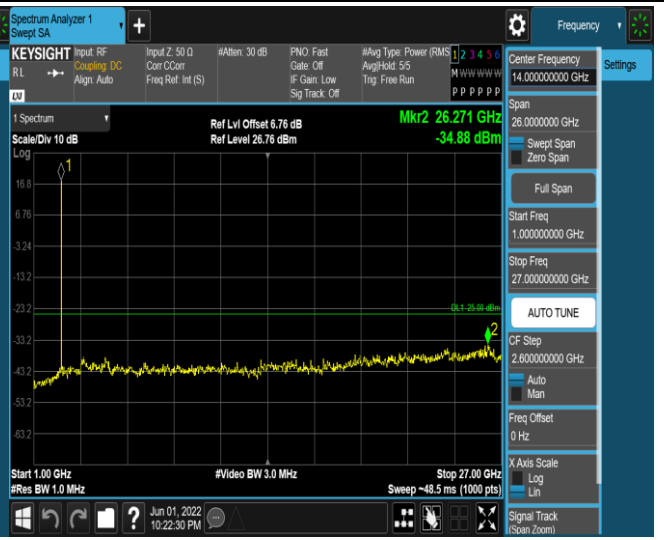

Band7-5MHz-QPSK-20775-1RB#0-Range1:30~1000MHz

Band7-5MHz-QPSK-20775-1RB#0-Range2:1000~27000MHz

Band7-5MHz-16QAM-21100-1RB#0-Range1:30~1000MHz

Band7-5MHz-16QAM-21100-1RB#0-Range2:1000~27000MHz

Band7-5MHz-16QAM-21425-1RB#0-Range1:30~1000MHz