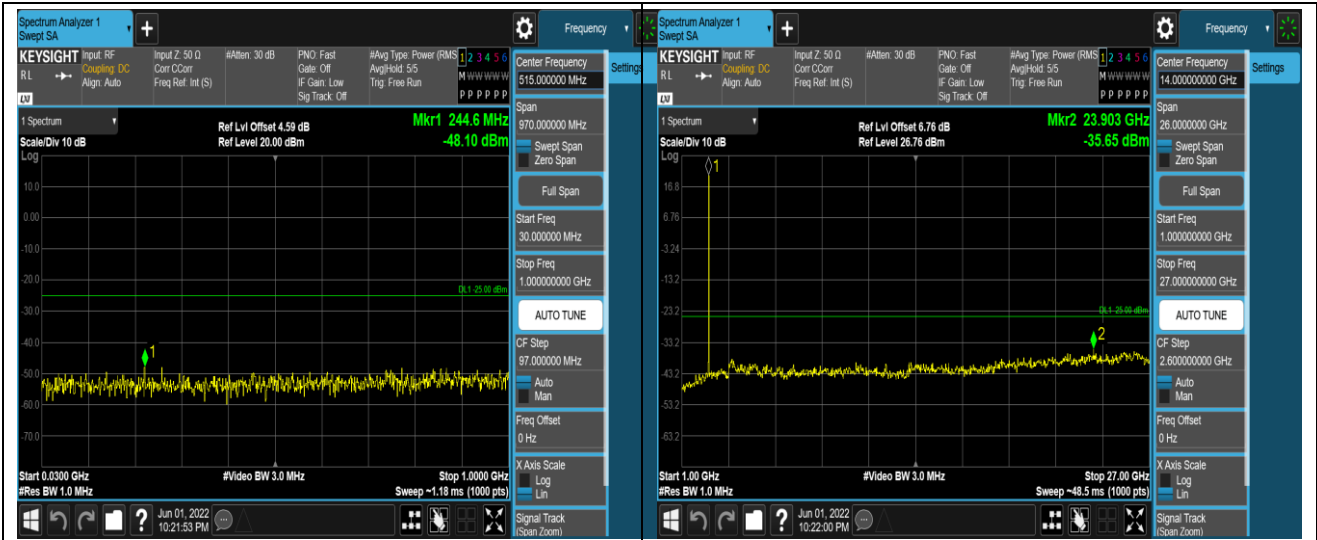

Band5-10MHz-QPSK-20450-1RB#0-Range2:1000~10000MHz

Band5-10MHz-QPSK-20525-1RB#0-Range1:30~1000MHz

Band5-10MHz-QPSK-20525-1RB#0-Range2:1000~10000MHz

Band5-10MHz-16QAM-20600-1RB#0-Range1:30~1000MHz

Band5-10MHz-16QAM-20600-1RB#0-Range2:1000~10000MHz

Band7-5MHz-QPSK-20775-1RB#0-Range1:30~1000MHz

Band7-5MHz-QPSK-20775-1RB#0-Range2:1000~27000MHz

Band7-5MHz-16QAM-21100-1RB#0-Range1:30~1000MHz

Band7-5MHz-16QAM-21100-1RB#0-Range2:1000~27000MHz

Band7-5MHz-16QAM-21425-1RB#0-Range1:30~1000MHz