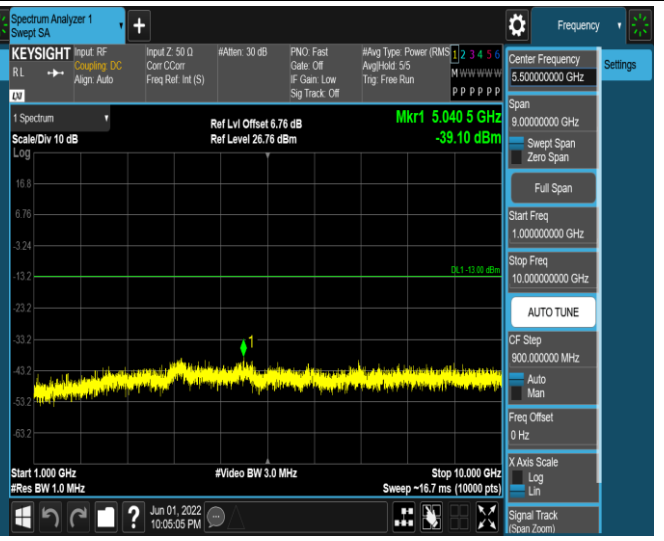

Band5-10MHz-QPSK-20525-1RB#0-Range2:1000~10000MHz