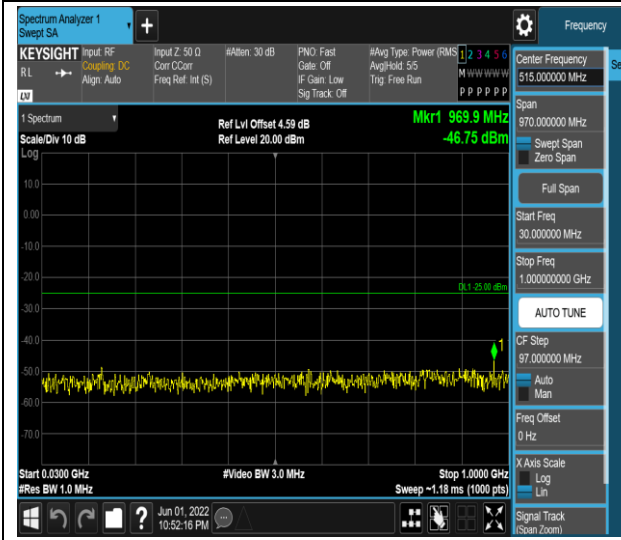

Band7-5MHz-16QAM-21425-1RB#0-Range2:1000~27000MHz

Band7-20MHz-16QAM-20850-1RB#0-Range1:30~1000MHz

Band7-20MHz-16QAM-20850-1RB#0-Range2:1000~27000MHz

Band7-20MHz-16QAM-21100-1RB#0-Range1:30~1000MHz

Band7-20MHz-16QAM-21100-1RB#0-Range2:1000~27000MHz