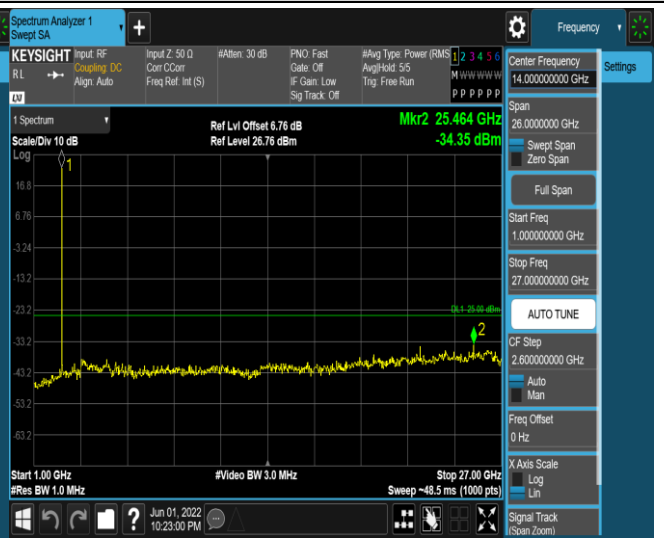

Band7-5MHz-QPSK-20775-1RB#0-Range1:30~1000MHz

Band7-5MHz-QPSK-20775-1RB#0-Range2:1000~27000MHz

Band7-5MHz-16QAM-21100-1RB#0-Range1:30~1000MHz

Band7-5MHz-16QAM-21100-1RB#0-Range2:1000~27000MHz

Band7-5MHz-16QAM-21425-1RB#0-Range1:30~1000MHz

Band7-5MHz-16QAM-21425-1RB#0-Range2:1000~27000MHz

Band7-20MHz-16QAM-20850-1RB#0-Range1:30~1000MHz

Band7-20MHz-16QAM-20850-1RB#0-Range2:1000~27000MHz

Band7-20MHz-16QAM-21100-1RB#0-Range1:30~1000MHz

Band7-20MHz-16QAM-21100-1RB#0-Range2:1000~27000MHz