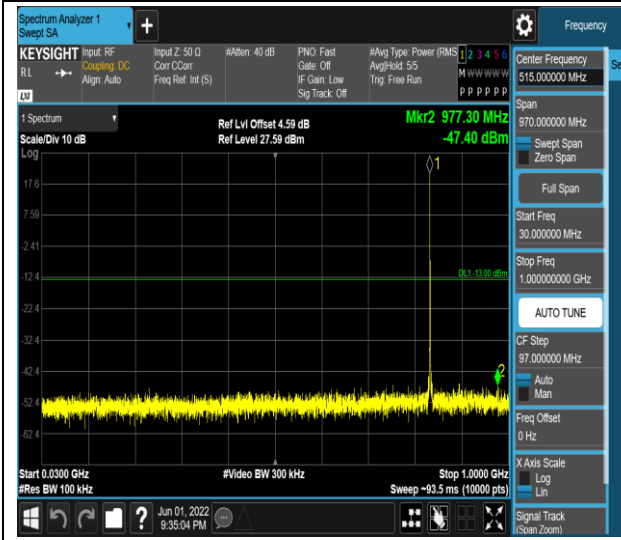

Band5-1.4MHz-QPSK-20525-1RB#0-Range1:30~1000MHz

Band5-1.4MHz-QPSK-20525-1RB#0-Range2:1000~10000MHz

Band5-1.4MHz-QPSK-20643-1RB#0-Range1:30~1000MHz

Band5-1.4MHz-QPSK-20643-1RB#0-Range2:1000~10000MHz

Band5-10MHz-QPSK-20450-1RB#0-Range1:30~1000MHz

Band5-10MHz-QPSK-20450-1RB#0-Range2:1000~10000MHz

Band5-10MHz-QPSK-20525-1RB#0-Range1:30~1000MHz

Band5-10MHz-QPSK-20525-1RB#0-Range2:1000~10000MHz

Band5-10MHz-16QAM-20600-1RB#0-Range1:30~1000MHz

Band5-10MHz-16QAM-20600-1RB#0-Range2:1000~10000MHz