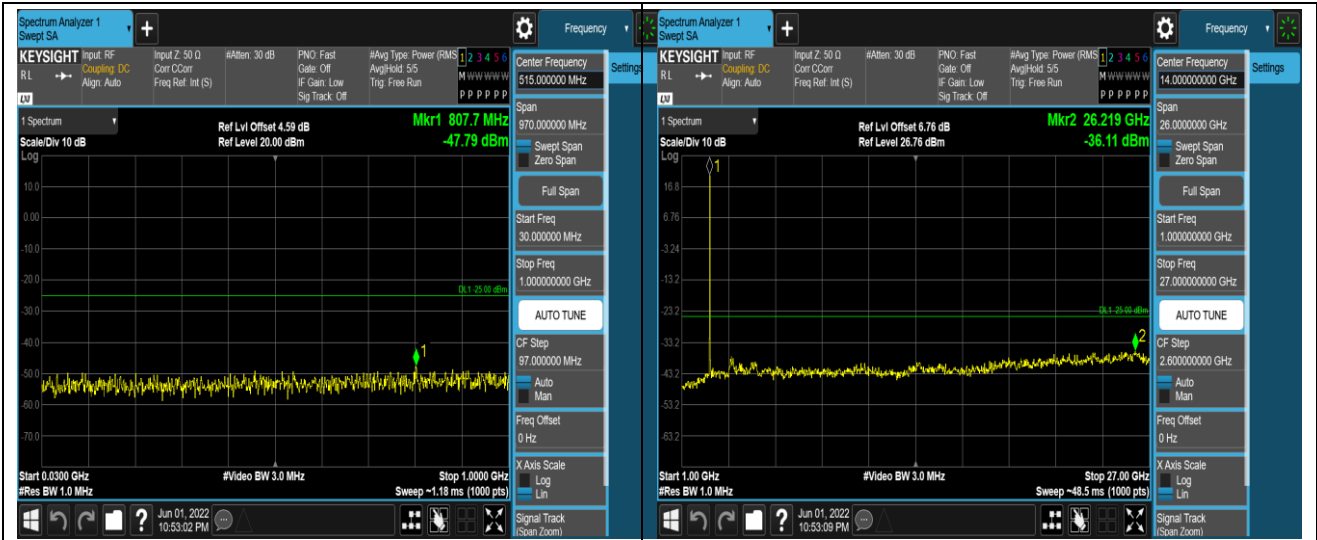

Band7-20MHz-16QAM-20850-1RB#0-Range1:30~1000MHz

Band7-20MHz-16QAM-20850-1RB#0-Range2:1000~27000MHz