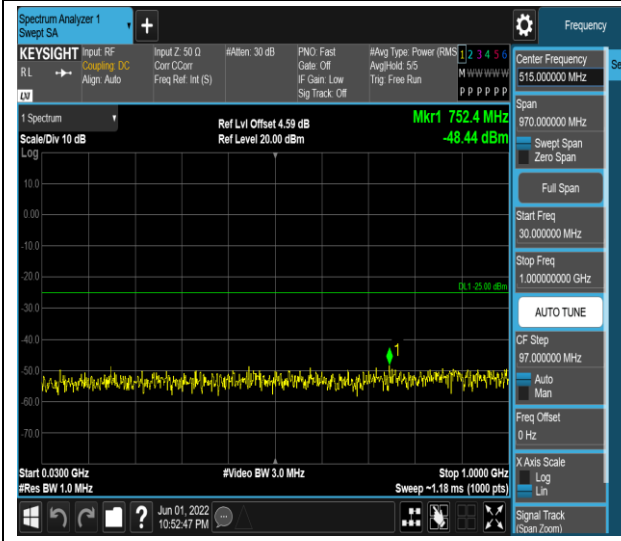

Band7-5MHz-16QAM-21425-1RB#0-Range2:1000~27000MHz

Band7-20MHz-16QAM-20850-1RB#0-Range1:30~1000MHz

Band7-20MHz-16QAM-20850-1RB#0-Range2:1000~27000MHz

Band7-20MHz-16QAM-21100-1RB#0-Range1:30~1000MHz

Band7-20MHz-16QAM-21100-1RB#0-Range2:1000~27000MHz