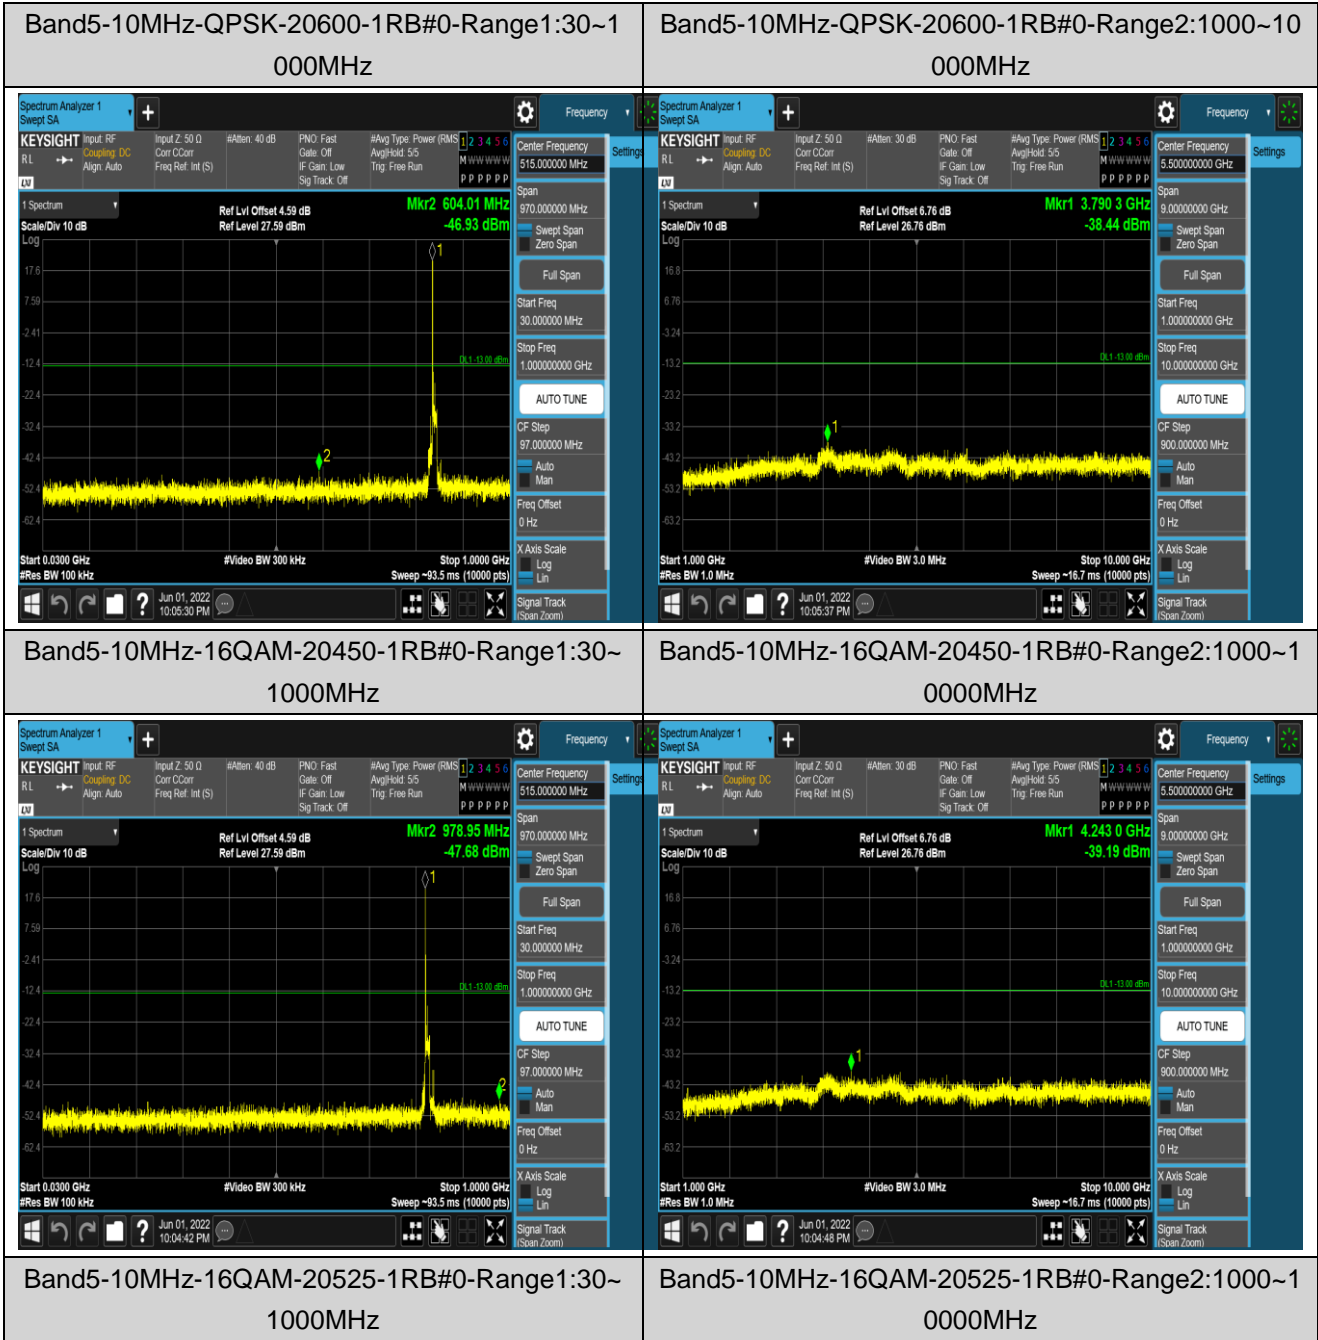

Band5-1.4MHz-QPSK-20525-1RB#0-Range1:30~1000MHz

Band5-1.4MHz-QPSK-20525-1RB#0-Range2:1000~10000MHz

Band5-1.4MHz-QPSK-20643-1RB#0-Range1:30~1000MHz

Band5-1.4MHz-QPSK-20643-1RB#0-Range2:1000~10000MHz

Band5-10MHz-QPSK-20450-1RB#0-Range1:30~1000MHz

Band5-10MHz-QPSK-20450-1RB#0-Range2:1000~10000MHz

Band5-10MHz-QPSK-20525-1RB#0-Range1:30~1000MHz

Band5-10MHz-QPSK-20525-1RB#0-Range2:1000~10000MHz

Band5-10MHz-16QAM-20600-1RB#0-Range1:30~1000MHz

Band5-10MHz-16QAM-20600-1RB#0-Range2:1000~10000MHz

Band7-5MHz-QPSK-20775-1RB#0-Range1:30~1000MHz

Band7-5MHz-QPSK-20775-1RB#0-Range2:1000~27000MHz

Band7-5MHz-16QAM-21100-1RB#0-Range1:30~1000MHz

Band7-5MHz-16QAM-21100-1RB#0-Range2:1000~27000MHz

Band7-5MHz-16QAM-21425-1RB#0-Range1:30~1000MHz