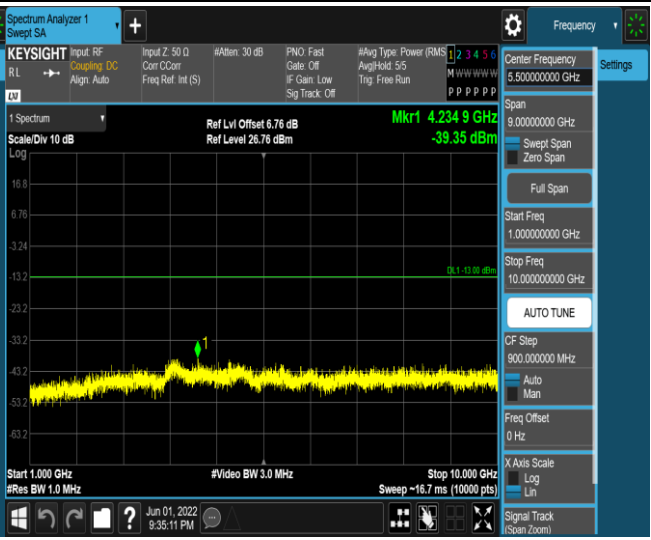

Band5-1.4MHz-QPSK-20525-1RB#0-Range1:30~1000MHz

Band5-1.4MHz-QPSK-20525-1RB#0-Range2:1000~10000MHz

Band5-1.4MHz-QPSK-20643-1RB#0-Range1:30~1000MHz

Band5-1.4MHz-QPSK-20643-1RB#0-Range2:1000~10000MHz

Band5-10MHz-QPSK-20450-1RB#0-Range1:30~1000MHz

Band5-10MHz-QPSK-20450-1RB#0-Range2:1000~10000MHz

Band5-10MHz-QPSK-20525-1RB#0-Range1:30~1000MHz

Band5-10MHz-QPSK-20525-1RB#0-Range2:1000~10000MHz

Band5-10MHz-16QAM-20600-1RB#0-Range1:30~1000MHz

Band5-10MHz-16QAM-20600-1RB#0-Range2:1000~10000MHz