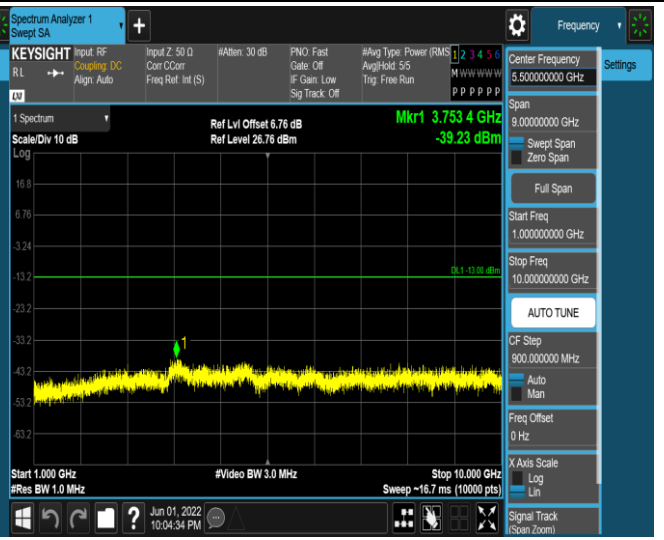

Band5-1.4MHz-QPSK-20525-1RB#0-Range1:30~1000MHz

Band5-1.4MHz-QPSK-20525-1RB#0-Range2:1000~10000MHz

Band5-1.4MHz-QPSK-20643-1RB#0-Range1:30~1000MHz

Band5-1.4MHz-QPSK-20643-1RB#0-Range2:1000~10000MHz

Band5-10MHz-QPSK-20450-1RB#0-Range1:30~1000MHz

Band5-10MHz-QPSK-20450-1RB#0-Range2:1000~10000MHz

Band5-10MHz-QPSK-20525-1RB#0-Range1:30~1000MHz

Band5-10MHz-QPSK-20525-1RB#0-Range2:1000~10000MHz

Band5-10MHz-16QAM-20600-1RB#0-Range1:30~1000MHz

Band5-10MHz-16QAM-20600-1RB#0-Range2:1000~10000MHz