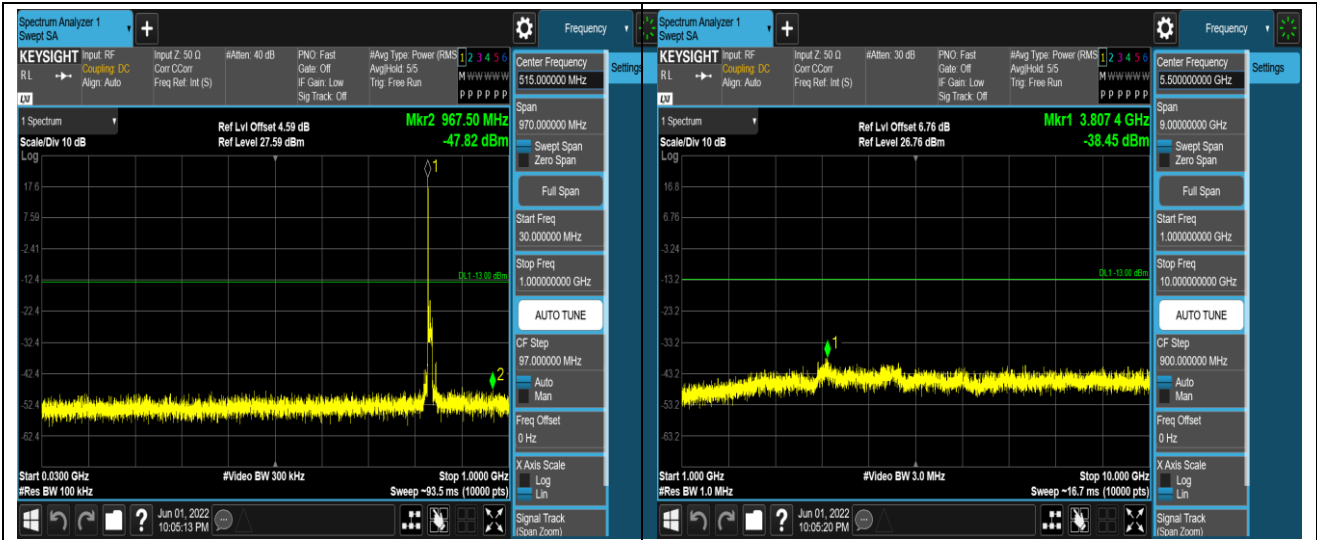

Band5-10MHz-QPSK-20450-1RB#0-Range2:1000~10000MHz

Band5-10MHz-QPSK-20525-1RB#0-Range1:30~1000MHz

Band5-10MHz-QPSK-20525-1RB#0-Range2:1000~10000MHz

Band5-10MHz-16QAM-20600-1RB#0-Range1:30~1000MHz

Band5-10MHz-16QAM-20600-1RB#0-Range2:1000~10000MHz

Band7-5MHz-QPSK-20775-1RB#0-Range1:30~1000MHz

Band7-5MHz-QPSK-20775-1RB#0-Range2:1000~27000MHz

Band7-5MHz-16QAM-21100-1RB#0-Range1:30~1000MHz

Band7-5MHz-16QAM-21100-1RB#0-Range2:1000~27000MHz

Band7-5MHz-16QAM-21425-1RB#0-Range1:30~1000MHz