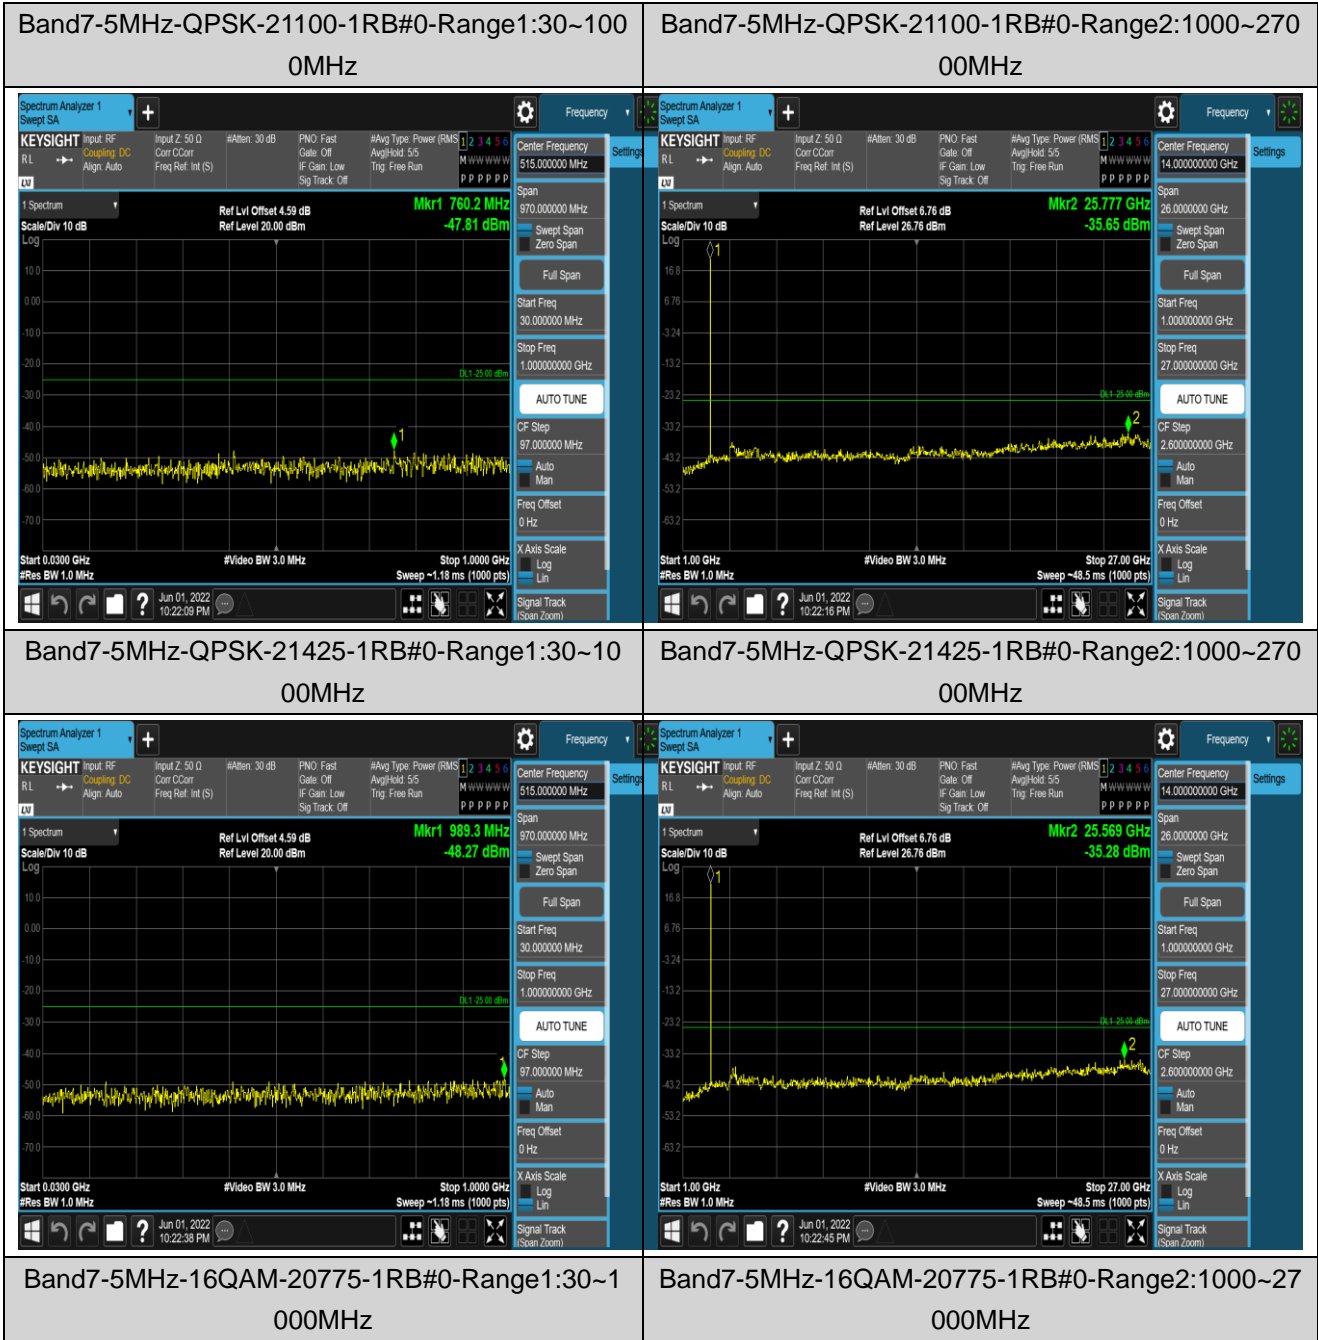

Band5-1.4MHz-QPSK-20525-1RB#0-Range1:30~1000MHz

Band5-1.4MHz-QPSK-20525-1RB#0-Range2:1000~10000MHz

Band5-1.4MHz-QPSK-20643-1RB#0-Range1:30~1000MHz

Band5-1.4MHz-QPSK-20643-1RB#0-Range2:1000~10000MHz

Band5-10MHz-QPSK-20450-1RB#0-Range1:30~1000MHz

Band5-10MHz-QPSK-20450-1RB#0-Range2:1000~10000MHz

Band5-10MHz-QPSK-20525-1RB#0-Range1:30~1000MHz

Band5-10MHz-QPSK-20525-1RB#0-Range2:1000~10000MHz

Band5-10MHz-16QAM-20600-1RB#0-Range1:30~1000MHz

Band5-10MHz-16QAM-20600-1RB#0-Range2:1000~10000MHz

Band7-5MHz-QPSK-20775-1RB#0-Range1:30~1000MHz

Band7-5MHz-QPSK-20775-1RB#0-Range2:1000~27000MHz

Band7-5MHz-16QAM-21100-1RB#0-Range1:30~1000MHz

Band7-5MHz-16QAM-21100-1RB#0-Range2:1000~27000MHz

Band7-5MHz-16QAM-21425-1RB#0-Range1:30~1000MHz