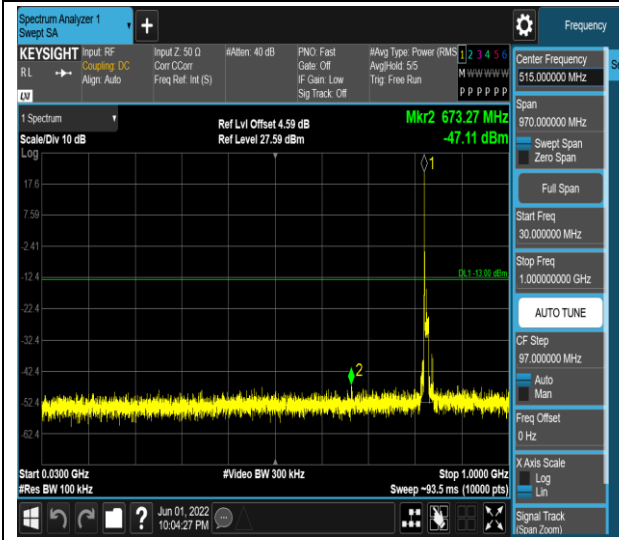

Band5-1.4MHz-QPSK-20525-1RB#0-Range1:30~1000MHz

Band5-1.4MHz-QPSK-20525-1RB#0-Range2:1000~10000MHz

Band5-1.4MHz-QPSK-20643-1RB#0-Range1:30~1000MHz

Band5-1.4MHz-QPSK-20643-1RB#0-Range2:1000~10000MHz

Band5-10MHz-QPSK-20450-1RB#0-Range1:30~1000MHz

Band5-10MHz-QPSK-20450-1RB#0-Range2:1000~10000MHz

Band5-10MHz-QPSK-20525-1RB#0-Range1:30~1000MHz

Band5-10MHz-QPSK-20525-1RB#0-Range2:1000~10000MHz

Band5-10MHz-16QAM-20600-1RB#0-Range1:30~1000MHz

Band5-10MHz-16QAM-20600-1RB#0-Range2:1000~10000MHz