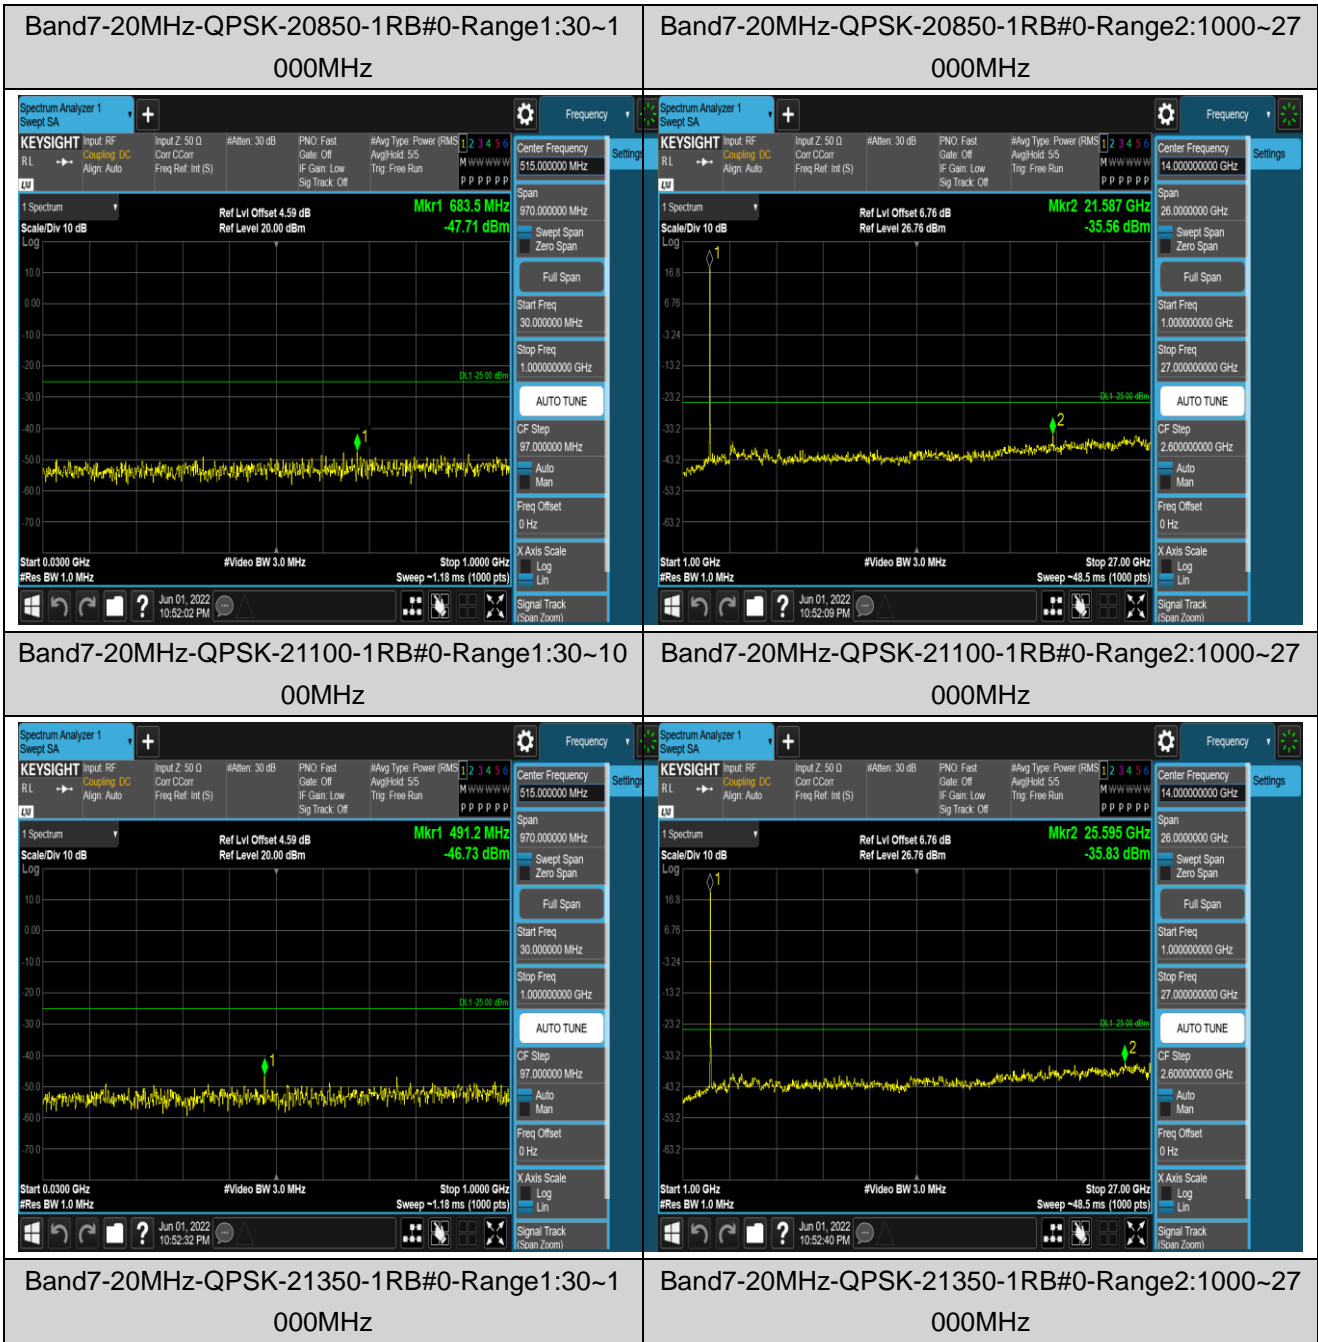

Band5-1.4MHz-QPSK-20525-1RB#0-Range1:30~1000MHz

Band5-1.4MHz-QPSK-20525-1RB#0-Range2:1000~10000MHz

Band5-1.4MHz-QPSK-20643-1RB#0-Range1:30~1000MHz

Band5-1.4MHz-QPSK-20643-1RB#0-Range2:1000~10000MHz

Band5-10MHz-QPSK-20450-1RB#0-Range1:30~1000MHz

Band5-10MHz-QPSK-20450-1RB#0-Range2:1000~10000MHz

Band5-10MHz-QPSK-20525-1RB#0-Range1:30~1000MHz

Band5-10MHz-QPSK-20525-1RB#0-Range2:1000~10000MHz

Band5-10MHz-16QAM-20600-1RB#0-Range1:30~1000MHz

Band5-10MHz-16QAM-20600-1RB#0-Range2:1000~10000MHz

Band7-5MHz-QPSK-20775-1RB#0-Range1:30~1000MHz

Band7-5MHz-QPSK-20775-1RB#0-Range2:1000~27000MHz

Band7-5MHz-16QAM-21100-1RB#0-Range1:30~1000MHz

Band7-5MHz-16QAM-21100-1RB#0-Range2:1000~27000MHz

Band7-5MHz-16QAM-21425-1RB#0-Range1:30~1000MHz

Band7-5MHz-16QAM-21425-1RB#0-Range2:1000~27000MHz

Band7-20MHz-16QAM-20850-1RB#0-Range1:30~1000MHz

Band7-20MHz-16QAM-20850-1RB#0-Range2:1000~27000MHz

Band7-20MHz-16QAM-21100-1RB#0-Range1:30~1000MHz

Band7-20MHz-16QAM-21100-1RB#0-Range2:1000~27000MHz