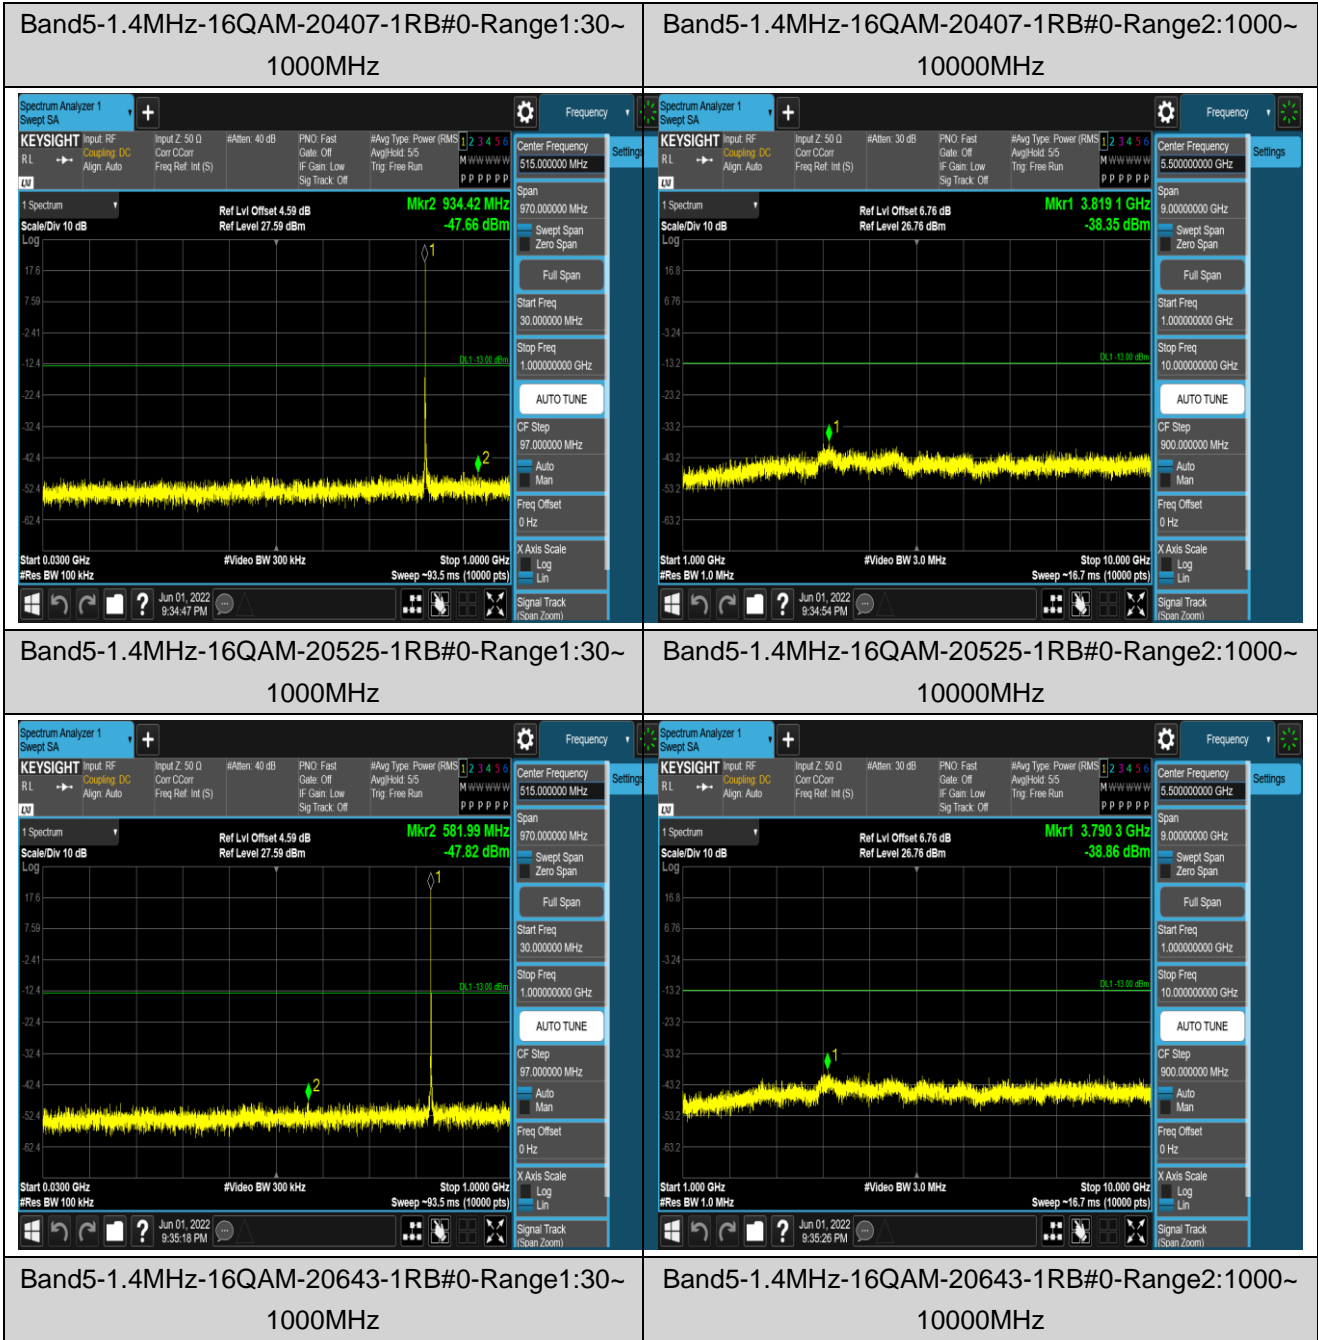

Band5-1.4MHz-QPSK-20525-1RB#0-Range1:30~1000MHz

Band5-1.4MHz-QPSK-20525-1RB#0-Range2:1000~10000MHz

Band5-1.4MHz-QPSK-20643-1RB#0-Range1:30~1000MHz

Band5-1.4MHz-QPSK-20643-1RB#0-Range2:1000~10000MHz

Band5-10MHz-QPSK-20450-1RB#0-Range1:30~1000MHz

Band5-10MHz-QPSK-20450-1RB#0-Range2:1000~10000MHz

Band5-10MHz-QPSK-20525-1RB#0-Range1:30~1000MHz

Band5-10MHz-QPSK-20525-1RB#0-Range2:1000~10000MHz

Band5-10MHz-16QAM-20600-1RB#0-Range1:30~1000MHz

Band5-10MHz-16QAM-20600-1RB#0-Range2:1000~10000MHz

Band7-5MHz-QPSK-20775-1RB#0-Range1:30~1000MHz

Band7-5MHz-QPSK-20775-1RB#0-Range2:1000~27000MHz

Band7-5MHz-16QAM-21100-1RB#0-Range1:30~1000MHz

Band7-5MHz-16QAM-21100-1RB#0-Range2:1000~27000MHz

Band7-5MHz-16QAM-21425-1RB#0-Range1:30~1000MHz