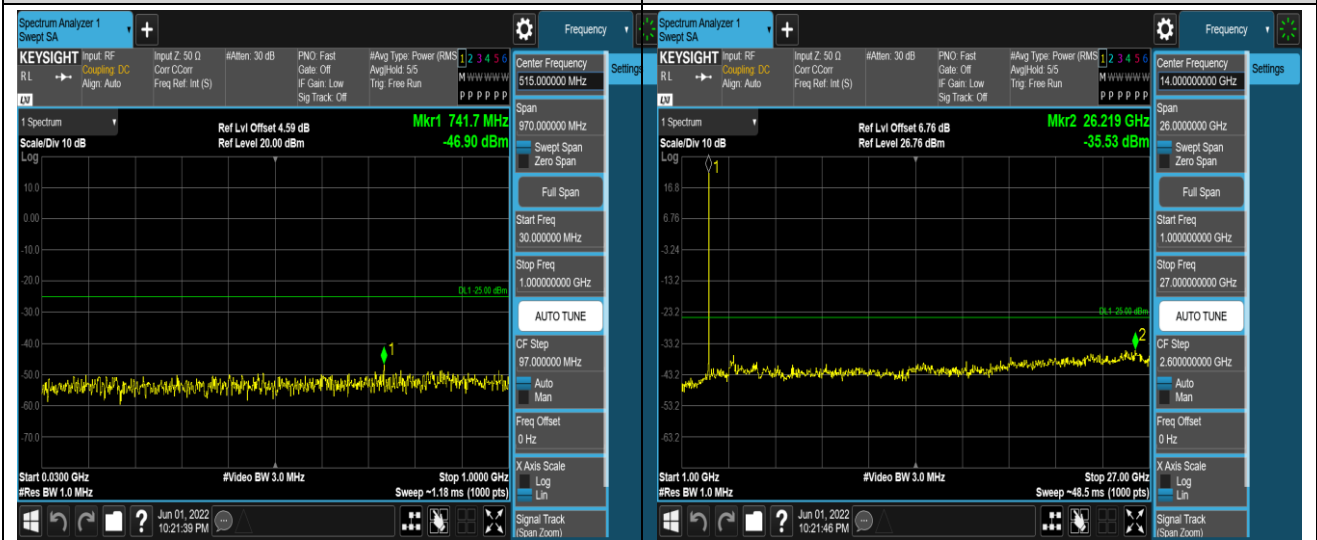

Band5-1.4MHz-QPSK-20525-1RB#0-Range1:30~1000MHz

Band5-1.4MHz-QPSK-20525-1RB#0-Range2:1000~10000MHz

Band5-1.4MHz-QPSK-20643-1RB#0-Range1:30~1000MHz

Band5-1.4MHz-QPSK-20643-1RB#0-Range2:1000~10000MHz

Band5-10MHz-QPSK-20450-1RB#0-Range1:30~1000MHz

Band5-10MHz-QPSK-20450-1RB#0-Range2:1000~10000MHz

Band5-10MHz-QPSK-20525-1RB#0-Range1:30~1000MHz

Band5-10MHz-QPSK-20525-1RB#0-Range2:1000~10000MHz

Band5-10MHz-16QAM-20600-1RB#0-Range1:30~1000MHz

Band5-10MHz-16QAM-20600-1RB#0-Range2:1000~10000MHz

Band7-5MHz-QPSK-20775-1RB#0-Range1:30~1000MHz

Band7-5MHz-QPSK-20775-1RB#0-Range2:1000~27000MHz

Band7-5MHz-16QAM-21100-1RB#0-Range1:30~1000MHz

Band7-5MHz-16QAM-21100-1RB#0-Range2:1000~27000MHz

Band7-5MHz-16QAM-21425-1RB#0-Range1:30~1000MHz