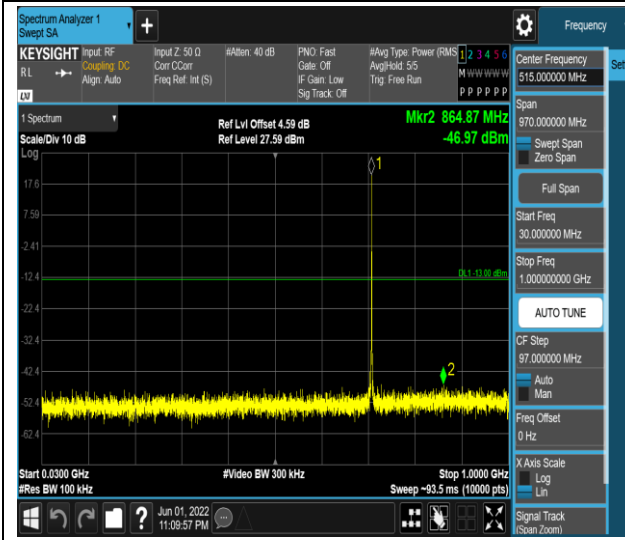

Band12-1.4MHz-QPSK-23173-1RB#0-Range1:30~1000MHz

Band12-1.4MHz-16QAM-23017-1RB#0-Range1:30~1000MHz