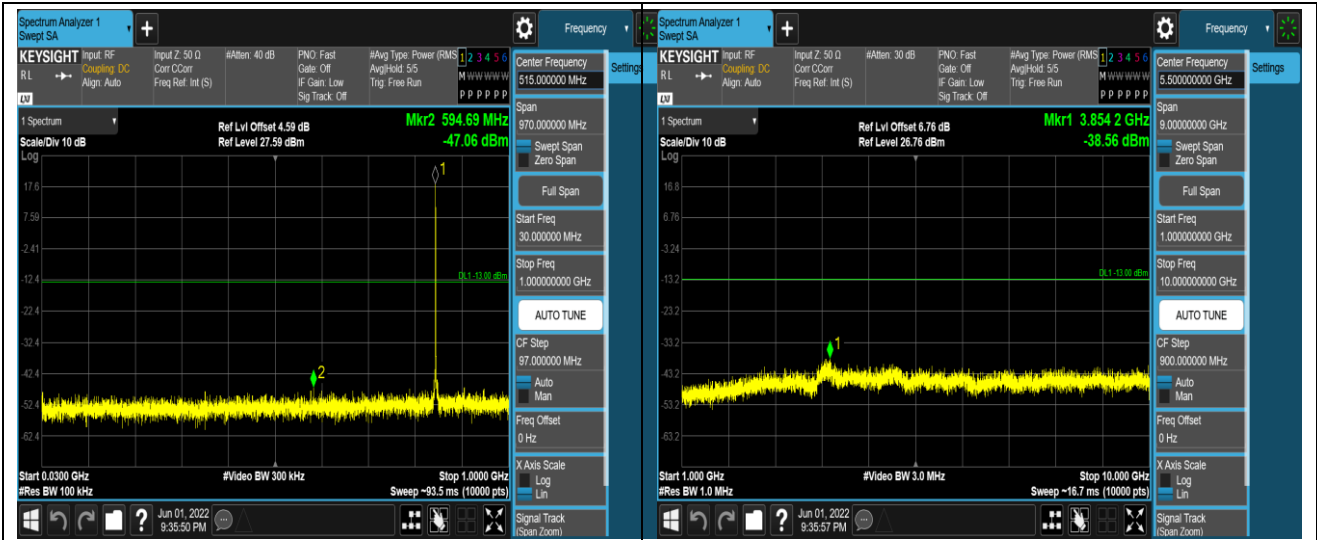

Band5-1.4MHz-QPSK-20525-1RB#0-Range1:30~1000MHz

Band5-1.4MHz-QPSK-20525-1RB#0-Range2:1000~10000MHz

Band5-1.4MHz-QPSK-20643-1RB#0-Range1:30~1000MHz

Band5-1.4MHz-QPSK-20643-1RB#0-Range2:1000~10000MHz

Band5-10MHz-QPSK-20450-1RB#0-Range1:30~1000MHz

Band5-10MHz-QPSK-20450-1RB#0-Range2:1000~10000MHz

Band5-10MHz-QPSK-20525-1RB#0-Range1:30~1000MHz

Band5-10MHz-QPSK-20525-1RB#0-Range2:1000~10000MHz

Band5-10MHz-16QAM-20600-1RB#0-Range1:30~1000MHz

Band5-10MHz-16QAM-20600-1RB#0-Range2:1000~10000MHz