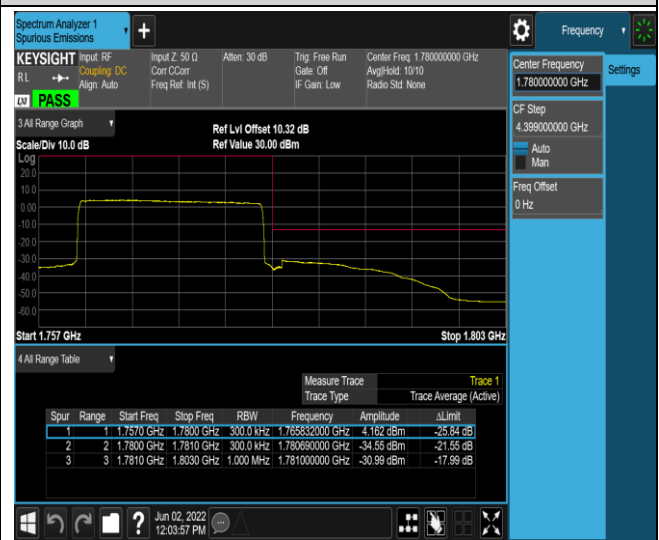

Band41-20MHz-16QAM-41140-1RB#0

Band41-20MHz-16QAM-41140-1RB#99

Band41-20MHz-16QAM-41140-100RB#0

Band66-1.4MHz-QPSK-131979-1RB#0

Band66-1.4MHz-QPSK-131979-1RB#5

Band66-20MHz-QPSK-132072-100RB#0

Band66-20MHz-QPSK-132572-1RB#0

Band66-20MHz-QPSK-132572-1RB#99

Band66-20MHz-QPSK-132572-100RB#0

Band66-20MHz-16QAM-132072-1RB#0

Band66-20MHz-16QAM-132072-1RB#99

Band66-20MHz-16QAM-132072-100RB#0

Band66-20MHz-16QAM-132572-1RB#0

Band66-20MHz-16QAM-132572-1RB#99