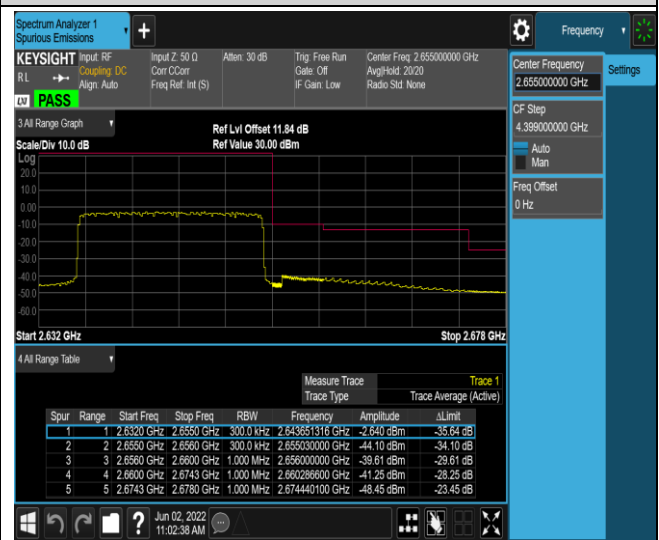

Band41-20MHz-16QAM-41140-1RB#0

Band41-20MHz-16QAM-41140-1RB#99

Band41-20MHz-16QAM-41140-100RB#0

Band66-1.4MHz-QPSK-131979-1RB#0

Band66-1.4MHz-QPSK-131979-1RB#5

Band66-20MHz-QPSK-132072-100RB#0

Band66-20MHz-QPSK-132572-1RB#0

Band66-20MHz-QPSK-132572-1RB#99

Band66-20MHz-QPSK-132572-100RB#0

Band66-20MHz-16QAM-132072-1RB#0

Band66-20MHz-16QAM-132072-1RB#99

Band66-20MHz-16QAM-132072-100RB#0

Band66-20MHz-16QAM-132572-1RB#0

Band66-20MHz-16QAM-132572-1RB#99