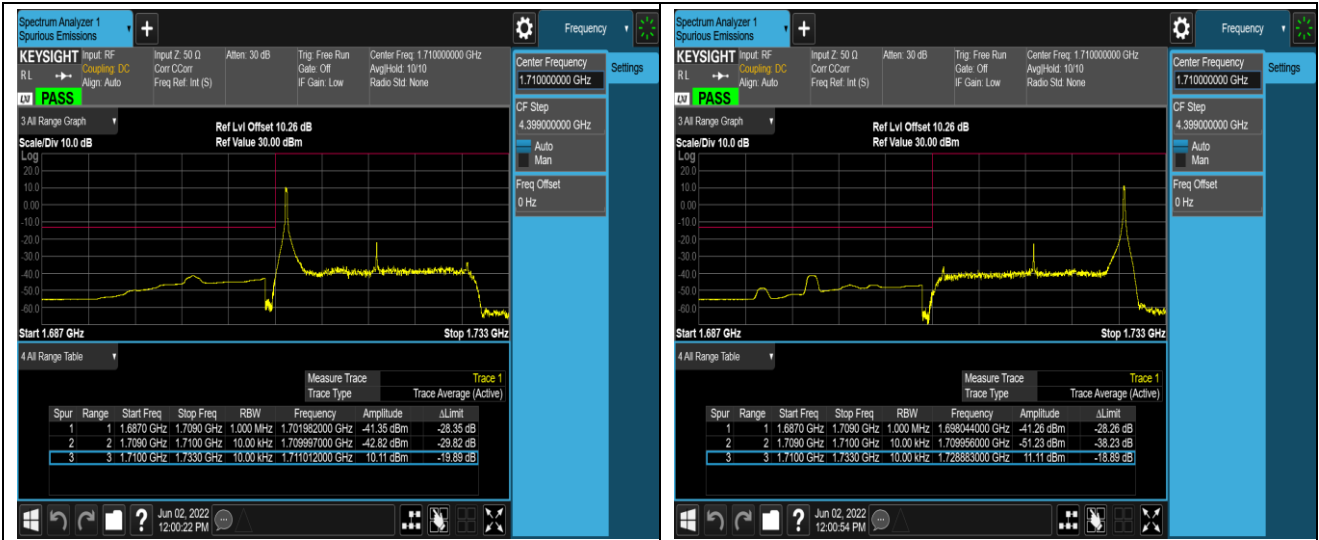

Band66-20MHz-16QAM-132072-1RB#0

Band66-20MHz-16QAM-132072-1RB#99