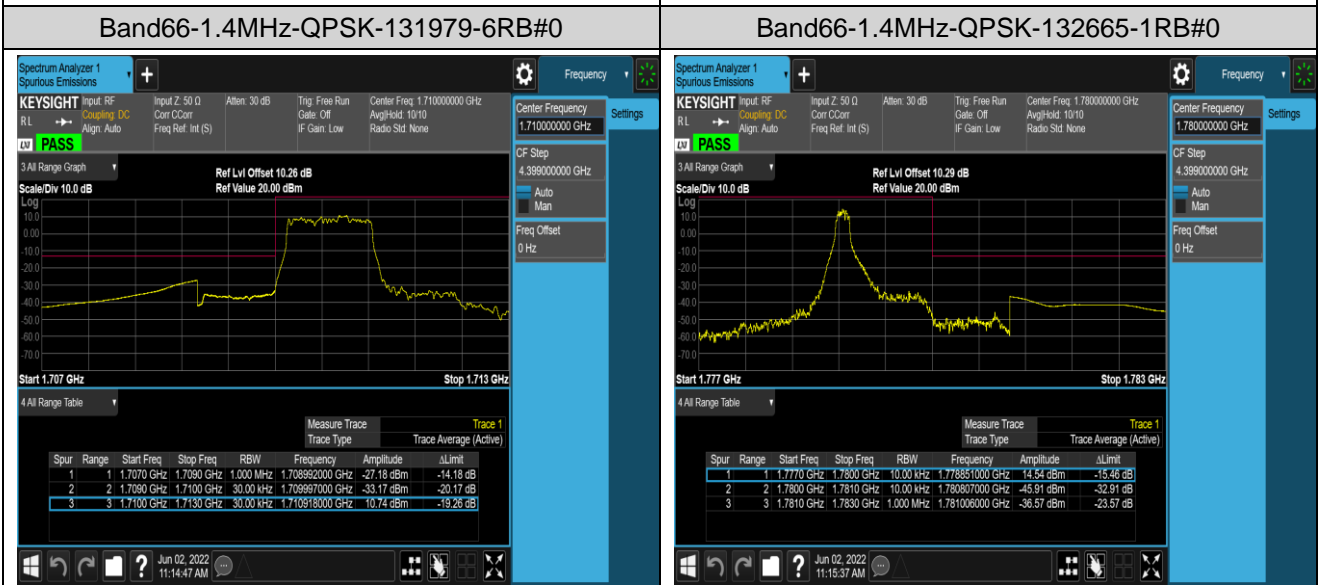

Band41-20MHz-16QAM-41140-1RB#0

Band41-20MHz-16QAM-41140-1RB#99

Band41-20MHz-16QAM-41140-100RB#0

Band66-1.4MHz-QPSK-131979-1RB#0

Band66-1.4MHz-QPSK-131979-1RB#5

Band66-20MHz-QPSK-132072-100RB#0

Band66-20MHz-QPSK-132572-1RB#0