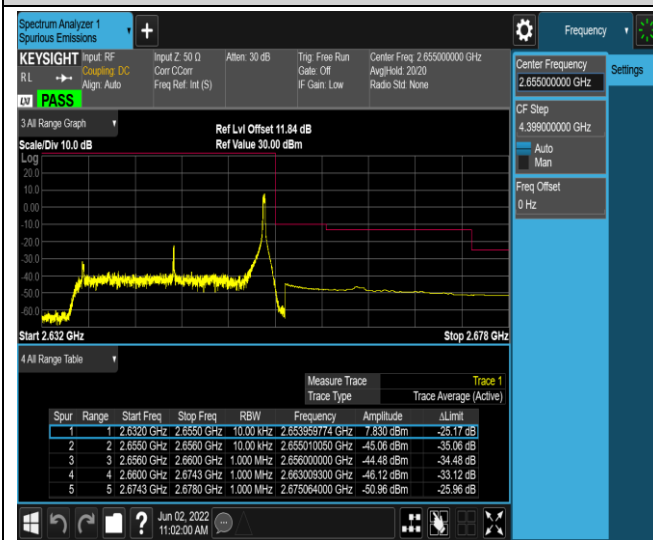

Band41-20MHz-16QAM-41140-1RB#99