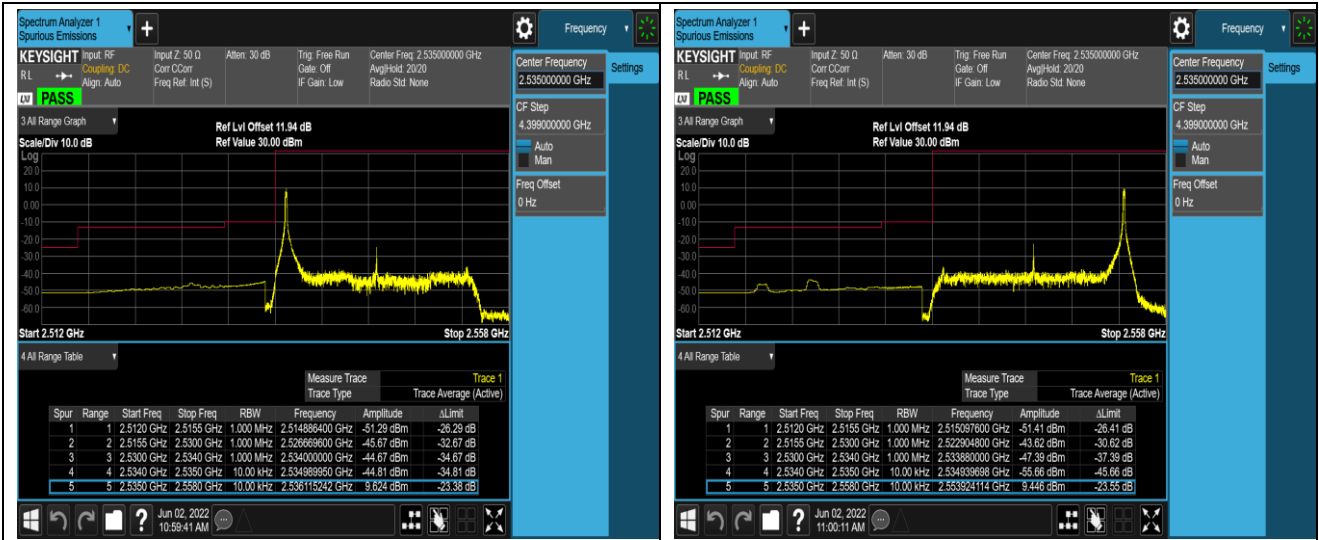

Band41-20MHz-QPSK-40140-100RB#0

Band41-20MHz-QPSK-41140-1RB#0

Band41-20MHz-QPSK-41140-1RB#99

Band41-20MHz-QPSK-41140-100RB#0

Band41-20MHz-16QAM-40140-1RB#0

Band41-20MHz-16QAM-40140-1RB#99

Band41-20MHz-16QAM-40140-100RB#0