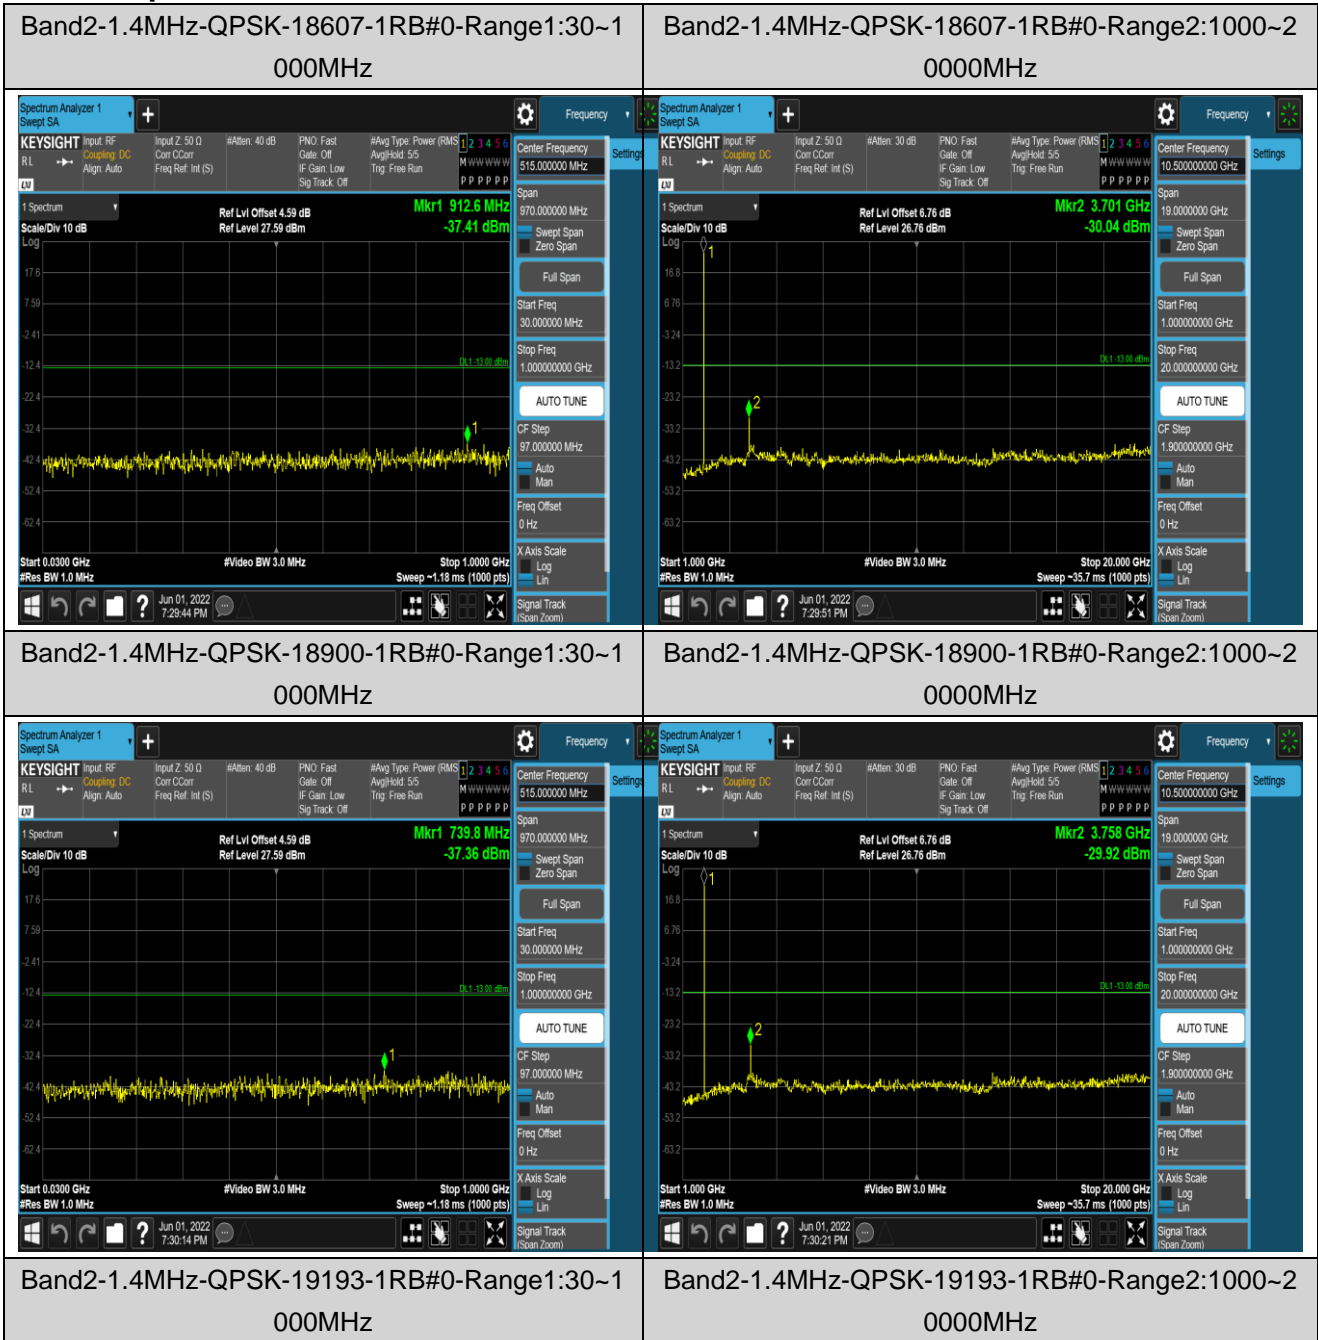

Test Graphs