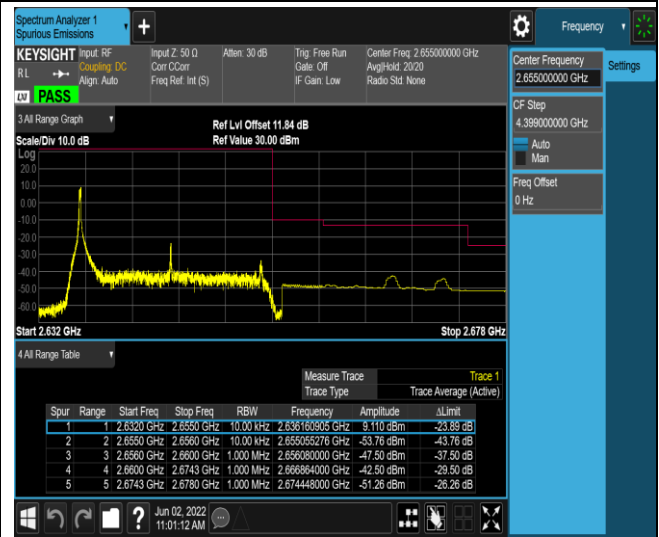

Band41-20MHz-QPSK-40140-100RB#0

Band41-20MHz-QPSK-41140-1RB#0

Band41-20MHz-QPSK-41140-1RB#99

Band41-20MHz-QPSK-41140-100RB#0

Band41-20MHz-16QAM-40140-1RB#0

Band41-20MHz-16QAM-40140-1RB#99

Band41-20MHz-16QAM-40140-100RB#0