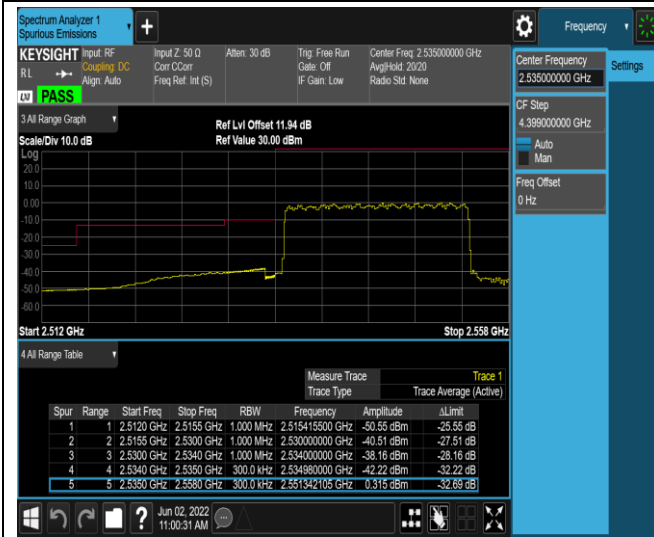

Band41-20MHz-QPSK-40140-100RB#0

Band41-20MHz-QPSK-41140-1RB#0

Band41-20MHz-QPSK-41140-1RB#99

Band41-20MHz-QPSK-41140-100RB#0

Band41-20MHz-16QAM-40140-1RB#0

Band41-20MHz-16QAM-40140-1RB#99

Band41-20MHz-16QAM-40140-100RB#0