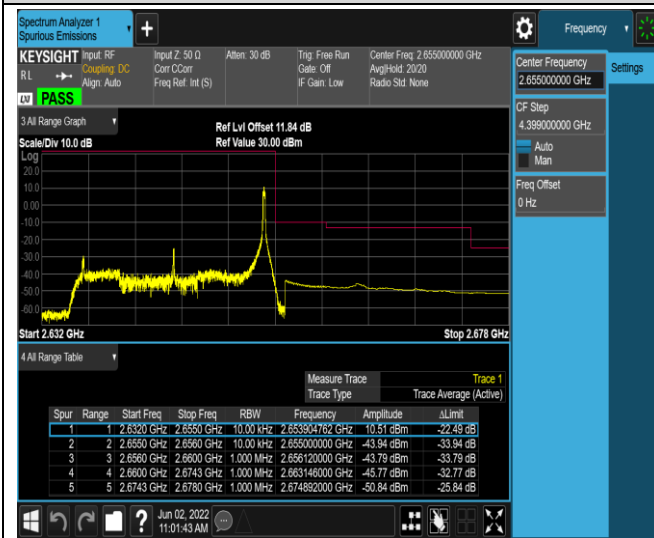

Band41-20MHz-QPSK-40140-100RB#0

Band41-20MHz-QPSK-41140-1RB#0

Band41-20MHz-QPSK-41140-1RB#99

Band41-20MHz-QPSK-41140-100RB#0

Band41-20MHz-16QAM-40140-1RB#0

Band41-20MHz-16QAM-40140-1RB#99

Band41-20MHz-16QAM-40140-100RB#0

Band41-20MHz-16QAM-41140-1RB#0

Band41-20MHz-16QAM-41140-1RB#99

Band41-20MHz-16QAM-41140-100RB#0

Band66-1.4MHz-QPSK-131979-1RB#0

Band66-1.4MHz-QPSK-131979-1RB#5

Band66-20MHz-QPSK-132072-100RB#0

Band66-20MHz-QPSK-132572-1RB#0