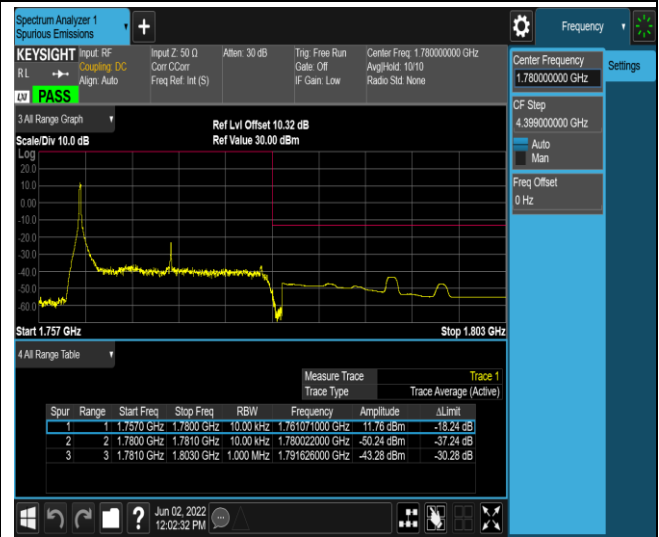

Band41-20MHz-16QAM-41140-1RB#0

Band41-20MHz-16QAM-41140-1RB#99

Band41-20MHz-16QAM-41140-100RB#0

Band66-1.4MHz-QPSK-131979-1RB#0

Band66-1.4MHz-QPSK-131979-1RB#5

Band66-20MHz-QPSK-132072-100RB#0

Band66-20MHz-QPSK-132572-1RB#0