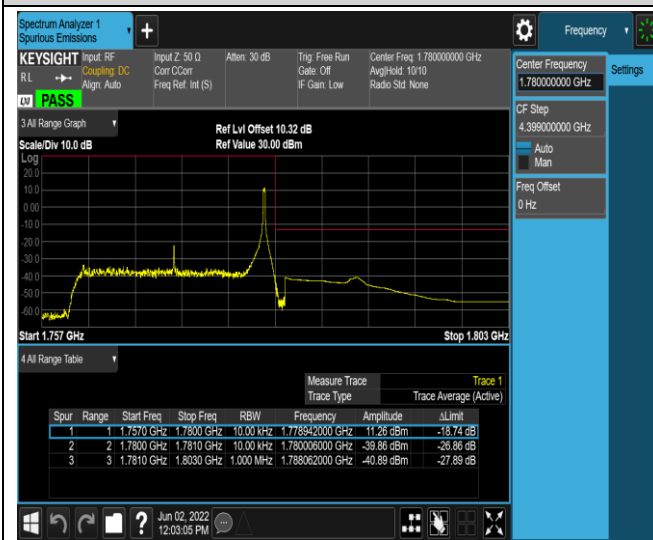

Band66-20MHz-QPSK-132572-1RB#99