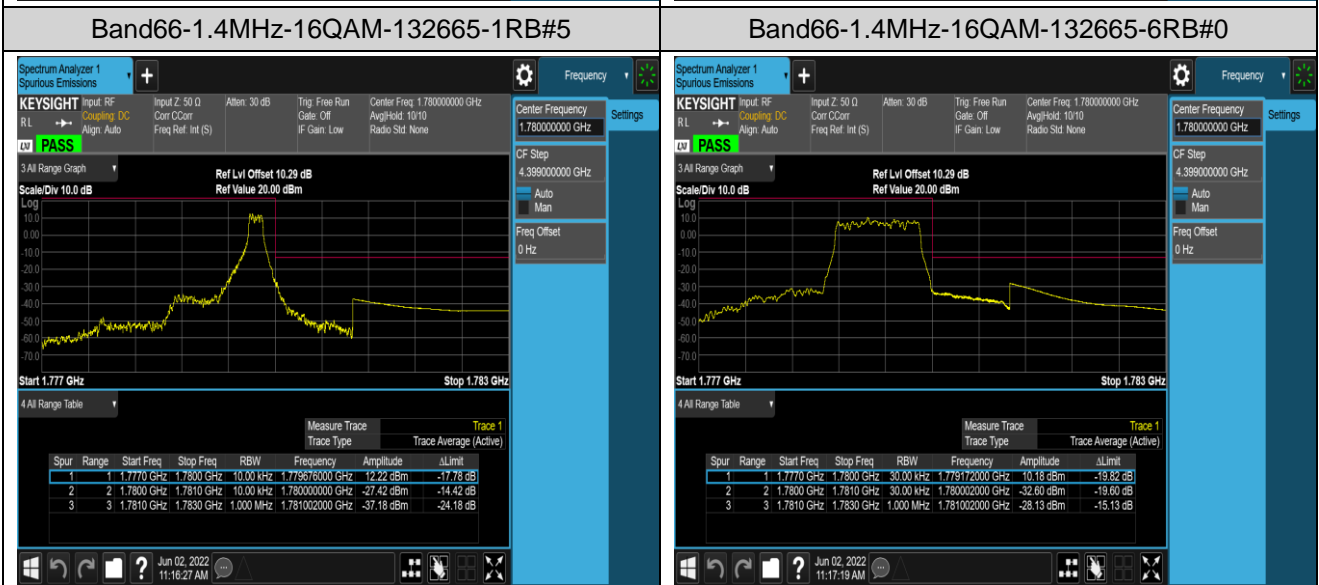

Band41-20MHz-16QAM-41140-1RB#0

Band41-20MHz-16QAM-41140-1RB#99

Band41-20MHz-16QAM-41140-100RB#0

Band66-1.4MHz-QPSK-131979-1RB#0

Band66-1.4MHz-QPSK-131979-1RB#5

Band66-20MHz-QPSK-132072-100RB#0

Band66-20MHz-QPSK-132572-1RB#0