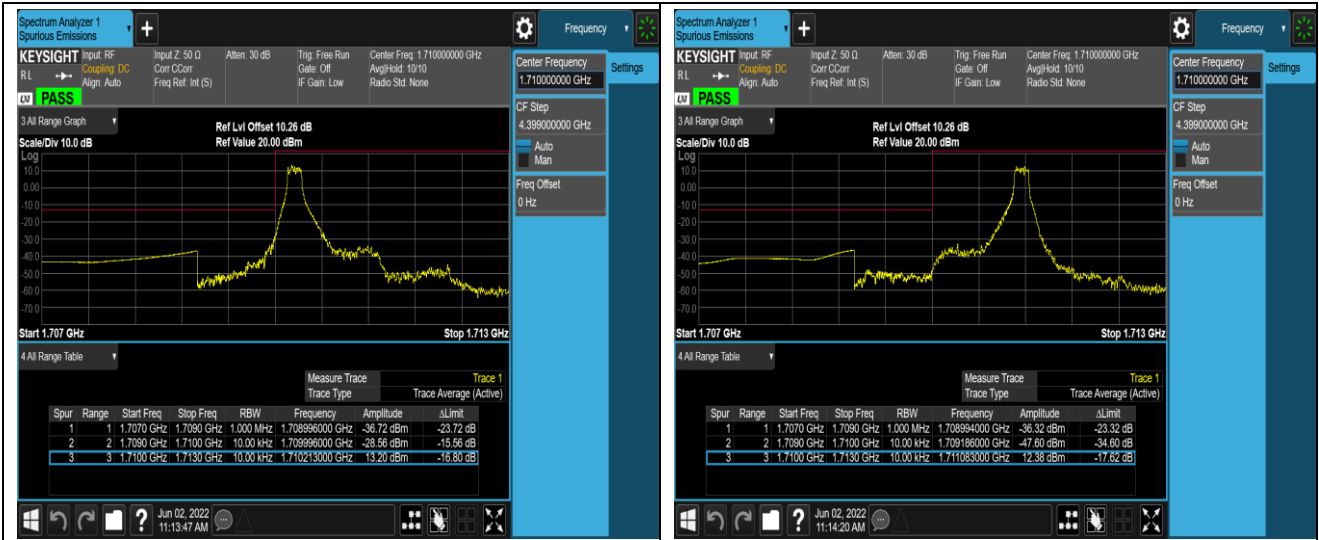

Band41-20MHz-16QAM-41140-1RB#0

Band41-20MHz-16QAM-41140-1RB#99

Band41-20MHz-16QAM-41140-100RB#0

Band66-1.4MHz-QPSK-131979-1RB#0

Band66-1.4MHz-QPSK-131979-1RB#5

Band66-20MHz-QPSK-132072-100RB#0

Band66-20MHz-QPSK-132572-1RB#0