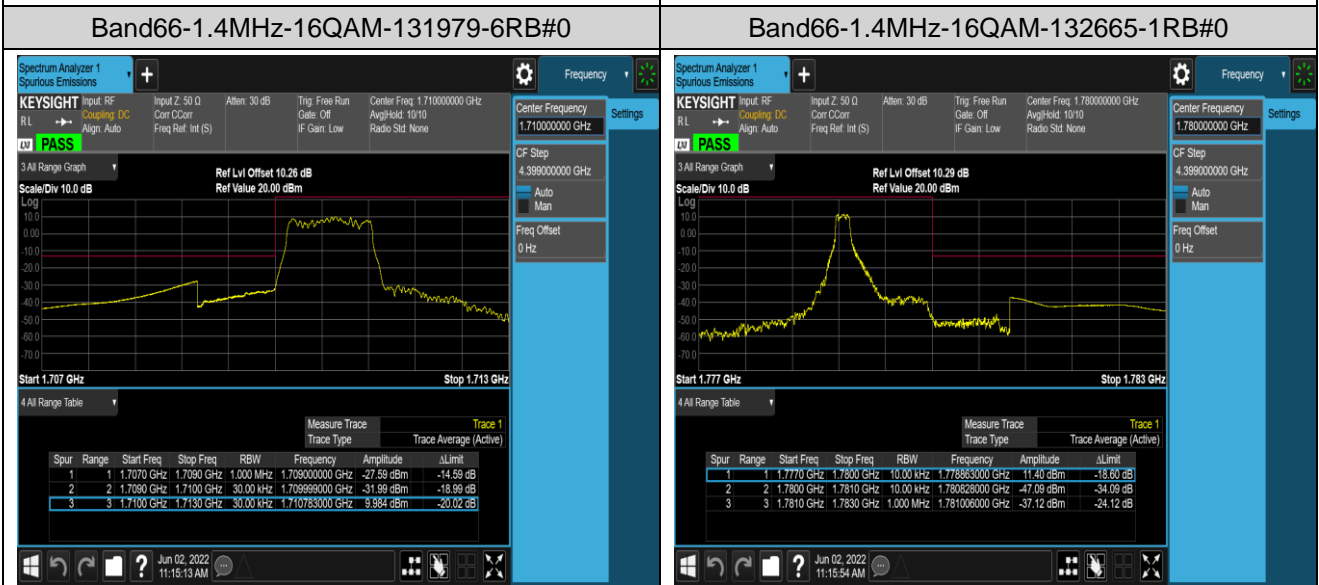

Band41-20MHz-16QAM-41140-1RB#0

Band41-20MHz-16QAM-41140-1RB#99

Band41-20MHz-16QAM-41140-100RB#0

Band66-1.4MHz-QPSK-131979-1RB#0

Band66-1.4MHz-QPSK-131979-1RB#5

Band66-20MHz-QPSK-132072-100RB#0

Band66-20MHz-QPSK-132572-1RB#0