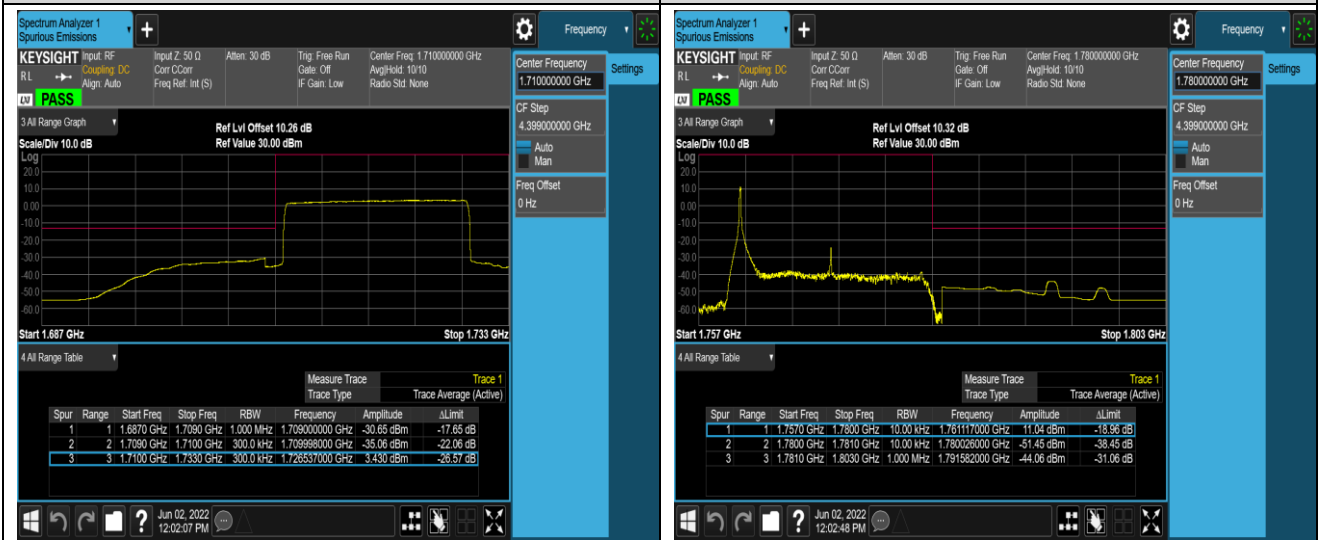

Band66-20MHz-QPSK-132572-1RB#99

Band66-20MHz-QPSK-132572-100RB#0

Band66-20MHz-16QAM-132072-1RB#0

Band66-20MHz-16QAM-132072-1RB#99

Band66-20MHz-16QAM-132072-100RB#0

Band66-20MHz-16QAM-132572-1RB#0

Band66-20MHz-16QAM-132572-1RB#99