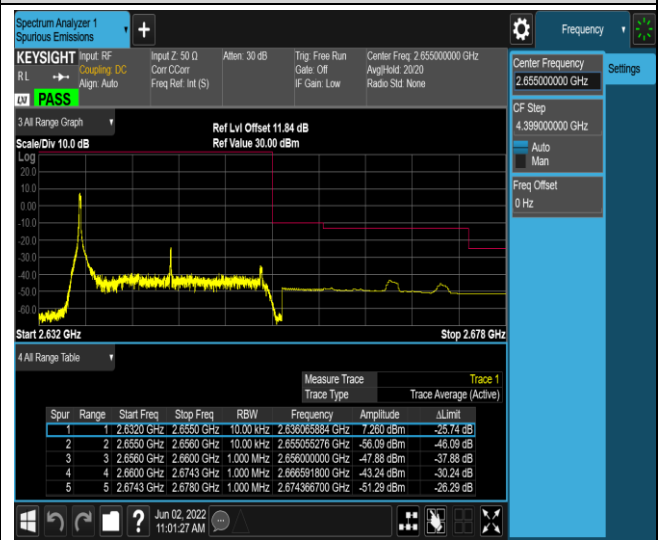

Band41-20MHz-16QAM-41140-1RB#0