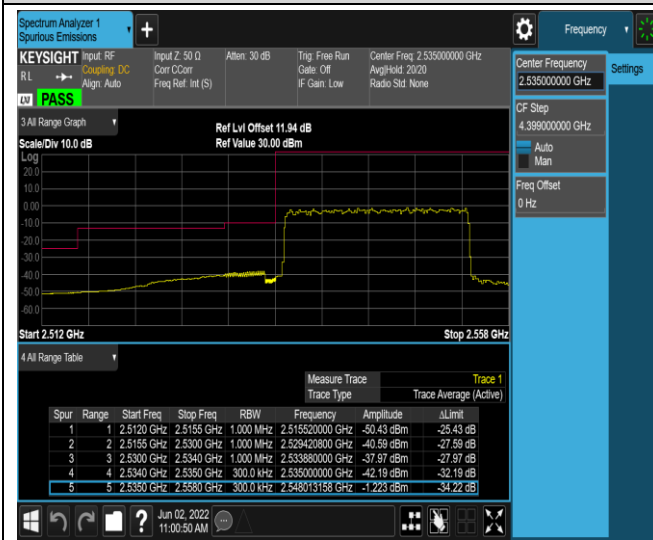

Band41-20MHz-16QAM-40140-100RB#0