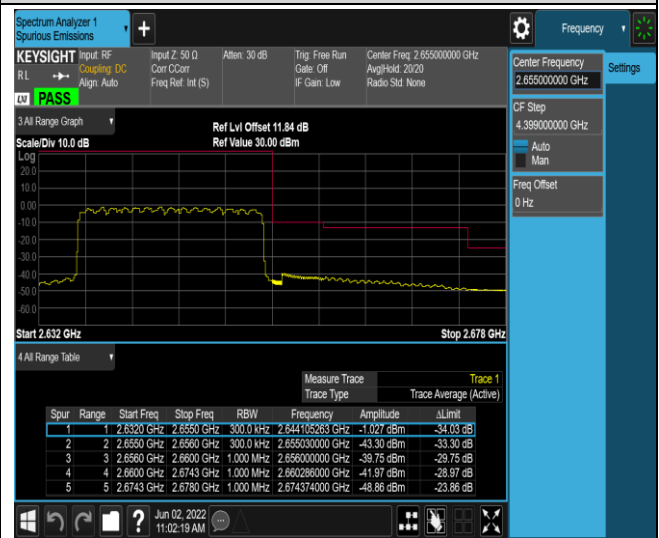

Band41-20MHz-QPSK-40140-100RB#0

Band41-20MHz-QPSK-41140-1RB#0

Band41-20MHz-QPSK-41140-1RB#99

Band41-20MHz-QPSK-41140-100RB#0

Band41-20MHz-16QAM-40140-1RB#0

Band41-20MHz-16QAM-40140-1RB#99

Band41-20MHz-16QAM-40140-100RB#0