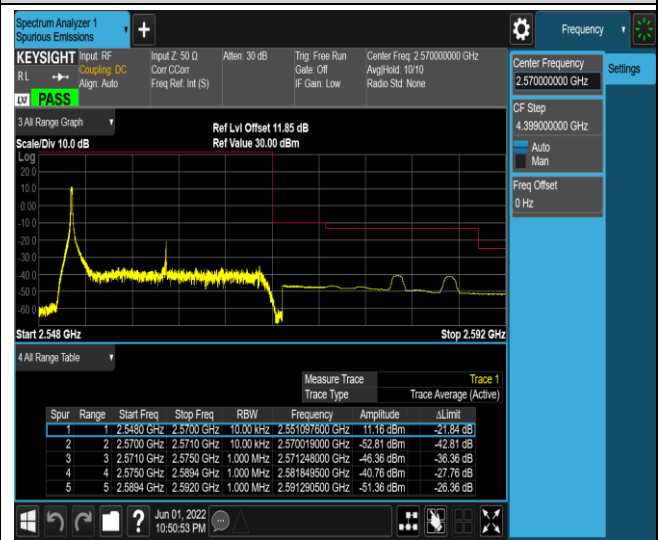

Band7-20MHz-16QAM-20850-100RB#0

Band7-20MHz-16QAM-21350-1RB#0

Band7-20MHz-16QAM-21350-1RB#99

Band7-20MHz-16QAM-21350-100RB#0

Band12-1.4MHz-QPSK-23017-1RB#0

Band12-1.4MHz-QPSK-23017-1RB#5

Band12-1.4MHz-QPSK-23017-6RB#0