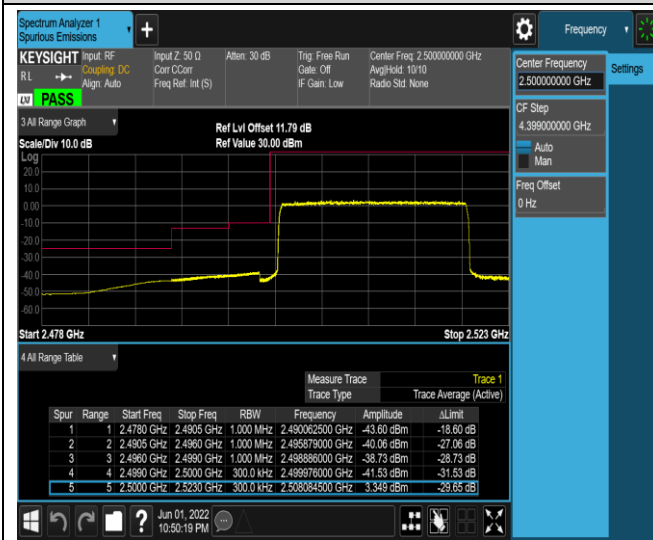

Band7-20MHz-16QAM-20850-100RB#0

Band7-20MHz-16QAM-21350-1RB#0

Band7-20MHz-16QAM-21350-1RB#99

Band7-20MHz-16QAM-21350-100RB#0

Band12-1.4MHz-QPSK-23017-1RB#0

Band12-1.4MHz-QPSK-23017-1RB#5

Band12-1.4MHz-QPSK-23017-6RB#0