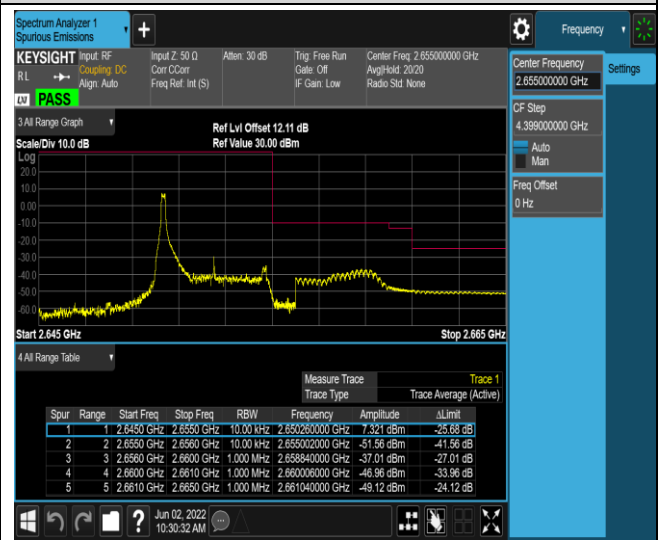

Band41-5MHz-16QAM-41215-1RB#0

Band41-5MHz-16QAM-41215-25RB#0