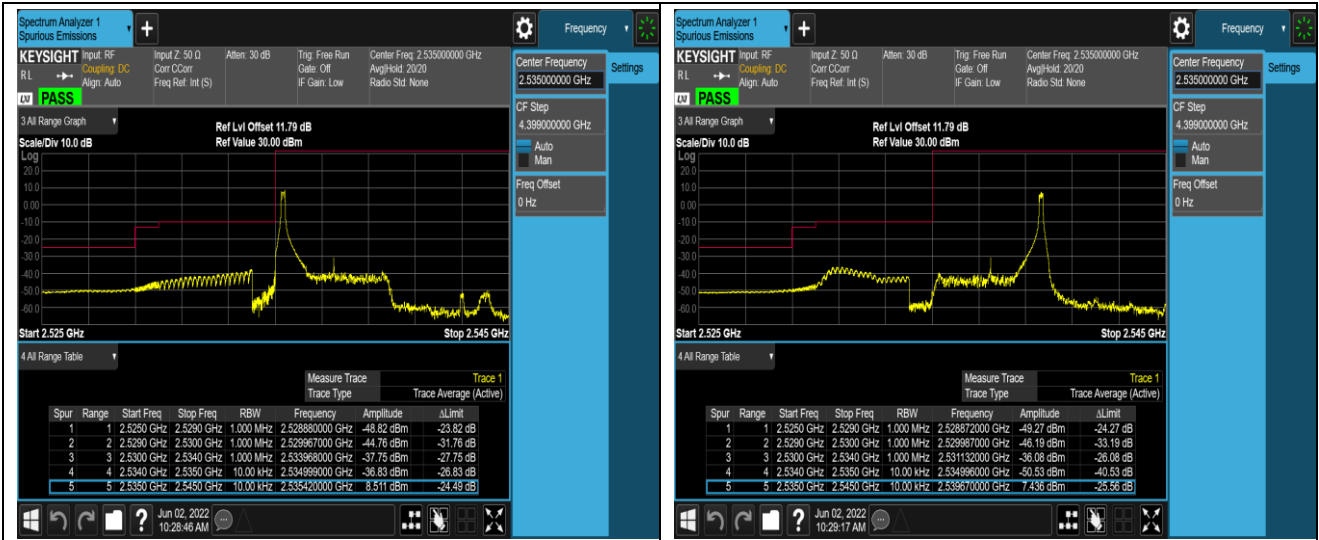

Band41-5MHz-QPSK-40065-25RB#0

Band41-5MHz-QPSK-41215-1RB#0

Band41-5MHz-QPSK-41215-1RB#24

Band41-5MHz-QPSK-41215-25RB#0

Band41-5MHz-16QAM-40065-1RB#0

Band41-5MHz-16QAM-40065-1RB#24

Band41-5MHz-16QAM-40065-25RB#0