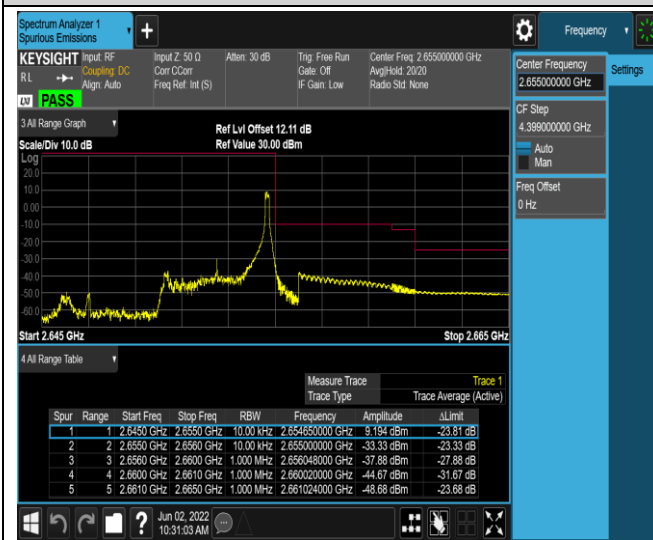

Band41-5MHz-16QAM-41215-1RB#24

Band41-20MHz-QPSK-40140-1RB#0