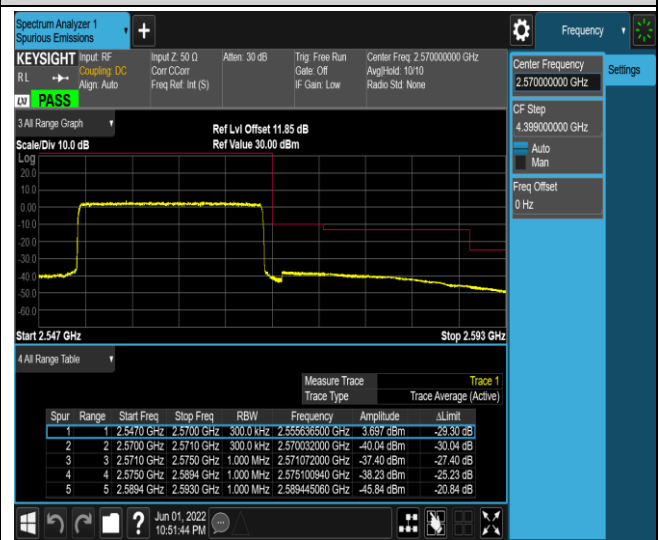

Band7-20MHz-16QAM-20850-100RB#0

Band7-20MHz-16QAM-21350-1RB#0

Band7-20MHz-16QAM-21350-1RB#99

Band7-20MHz-16QAM-21350-100RB#0

Band12-1.4MHz-QPSK-23017-1RB#0

Band12-1.4MHz-QPSK-23017-1RB#5

Band12-1.4MHz-QPSK-23017-6RB#0