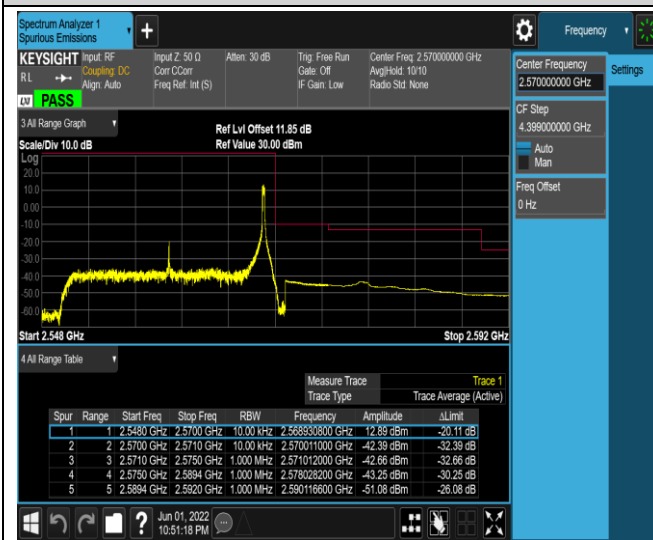

Band7-20MHz-16QAM-20850-100RB#0

Band7-20MHz-16QAM-21350-1RB#0

Band7-20MHz-16QAM-21350-1RB#99

Band7-20MHz-16QAM-21350-100RB#0

Band12-1.4MHz-QPSK-23017-1RB#0

Band12-1.4MHz-QPSK-23017-1RB#5

Band12-1.4MHz-QPSK-23017-6RB#0