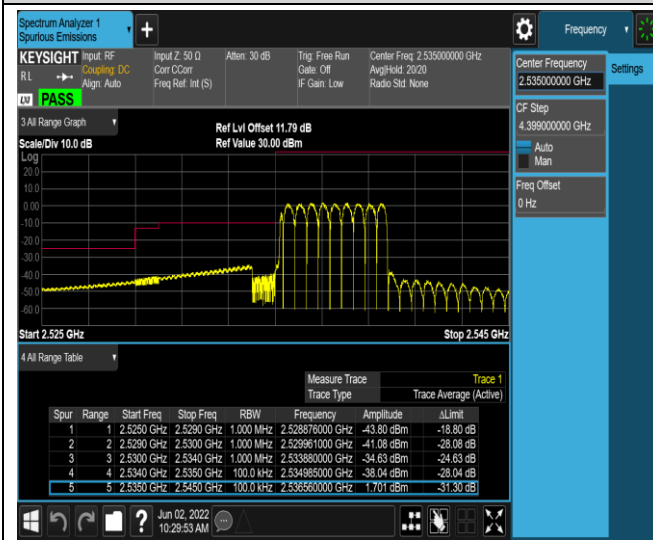

Band41-5MHz-16QAM-40065-25RB#0

Band41-5MHz-16QAM-41215-1RB#24