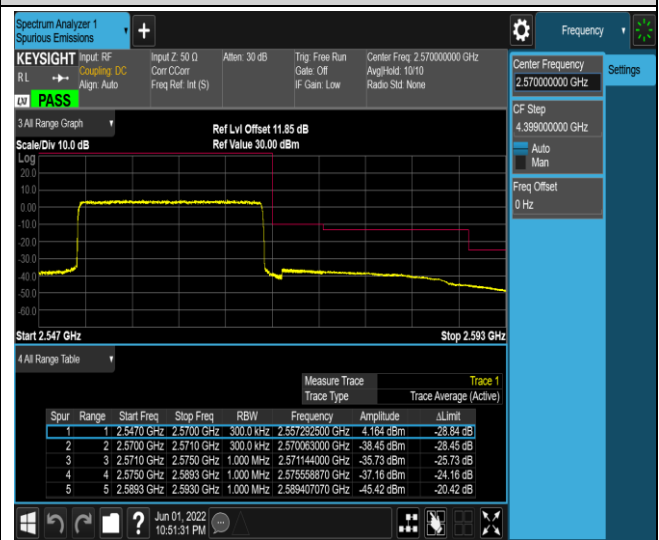

Band7-20MHz-QPSK-21350-100RB#0

Band7-20MHz-16QAM-20850-1RB#99