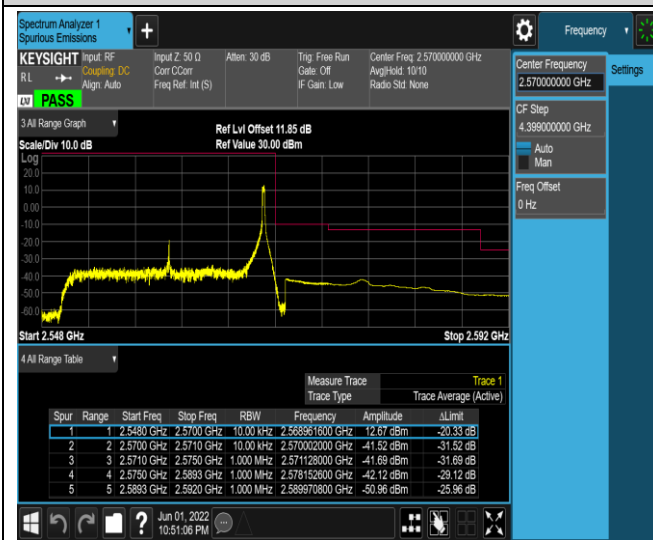

Band7-5MHz-16QAM-21425-25RB#0

Band7-20MHz-QPSK-20850-1RB#0

Band7-20MHz-QPSK-20850-1RB#99

Band7-20MHz-QPSK-20850-100RB#0

Band7-20MHz-QPSK-21350-1RB#0

Band7-20MHz-QPSK-21350-1RB#99

Band7-20MHz-QPSK-21350-100RB#0