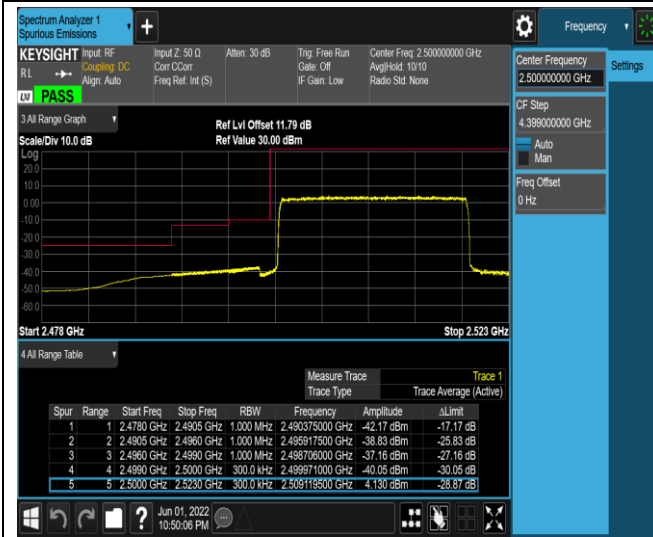

Band7-20MHz-QPSK-20850-100RB#0

Band7-20MHz-QPSK-21350-1RB#99