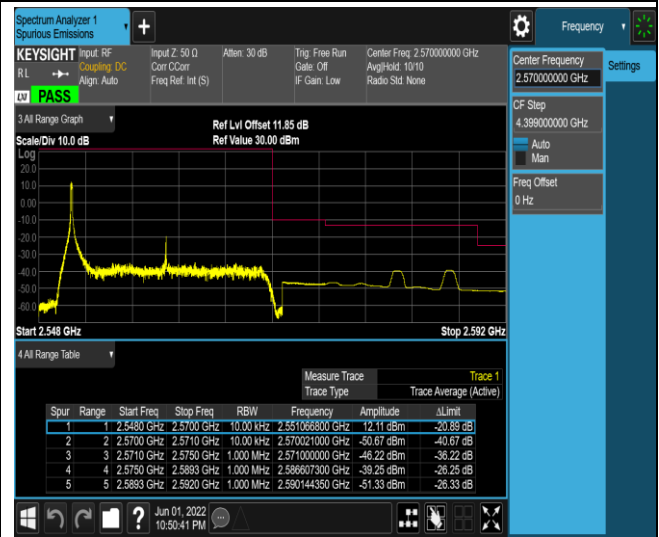

Band7-5MHz-16QAM-21425-25RB#0

Band7-20MHz-QPSK-20850-1RB#0

Band7-20MHz-QPSK-20850-1RB#99

Band7-20MHz-QPSK-20850-100RB#0

Band7-20MHz-QPSK-21350-1RB#0

Band7-20MHz-QPSK-21350-1RB#99

Band7-20MHz-QPSK-21350-100RB#0