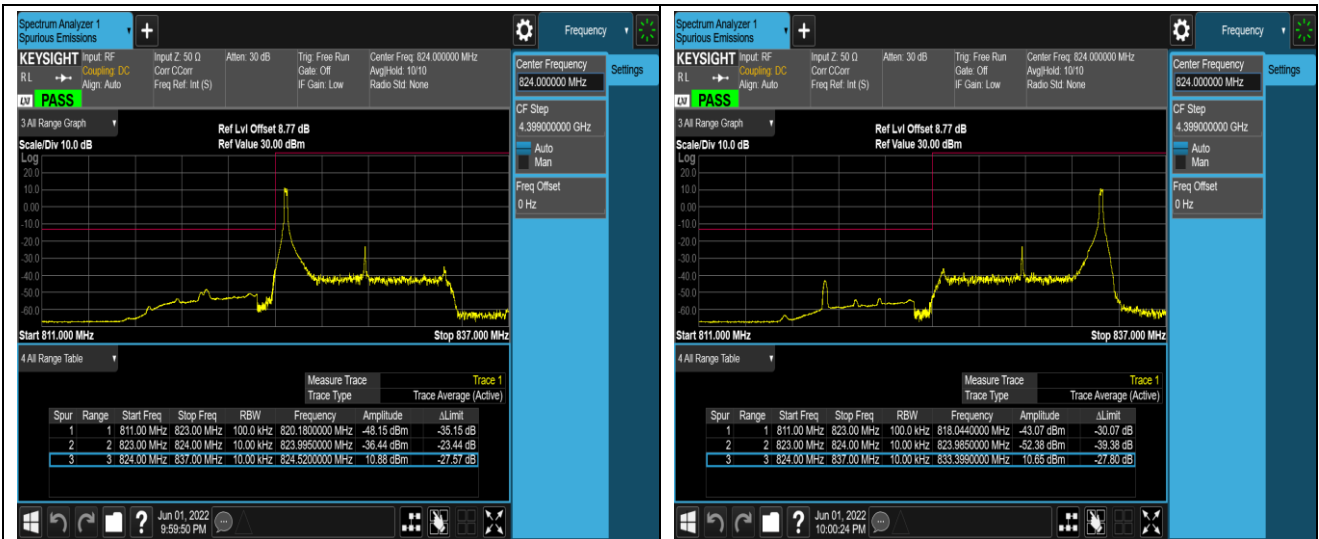

Band5-10MHz-QPSK-20450-1RB#49

Band5-10MHz-QPSK-20450-50RB#0

Band5-10MHz-QPSK-20600-1RB#0

Band5-10MHz-QPSK-20600-1RB#49

Band5-10MHz-QPSK-20600-50RB#0

Band5-10MHz-16QAM-20450-1RB#0

Band5-10MHz-16QAM-20450-1RB#49