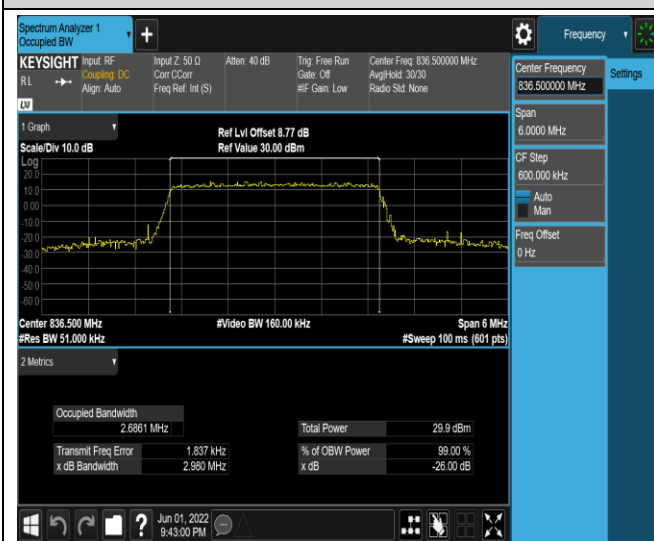

Band5-3MHz-QPSK-20635-15RB#0

Band5-3MHz-16QAM-20415-15RB#0

Band5-3MHz-16QAM-20525-15RB#0

Band5-3MHz-16QAM-20635-15RB#0

Band5-5MHz-QPSK-20425-25RB#0

Band5-5MHz-QPSK-20525-25RB#0

Band5-5MHz-QPSK-20625-25RB#0

Band5-5MHz-16QAM-20425-25RB#0