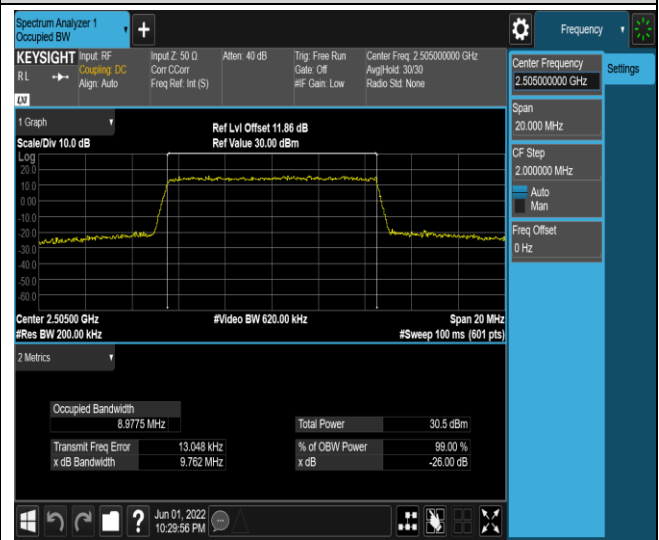

Band5-5MHz-16QAM-20525-25RB#0

Band5-5MHz-16QAM-20625-25RB#0

Band5-10MHz-QPSK-20450-50RB#0

Band5-10MHz-QPSK-20525-50RB#0

Band7-10MHz-QPSK-21400-50RB#0

Band7-10MHz-16QAM-20800-50RB#0

Band7-10MHz-16QAM-21100-50RB#0