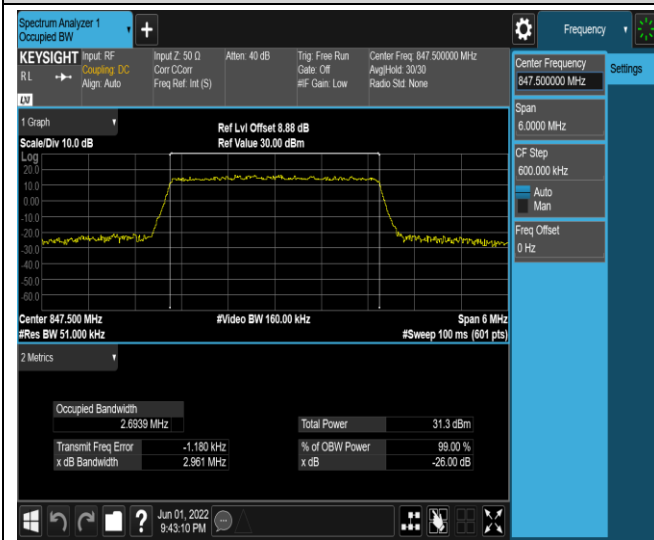

Band5-3MHz-QPSK-20635-15RB#0

Band5-3MHz-16QAM-20415-15RB#0

Band5-3MHz-16QAM-20525-15RB#0

Band5-3MHz-16QAM-20635-15RB#0

Band5-5MHz-QPSK-20425-25RB#0

Band5-5MHz-QPSK-20525-25RB#0

Band5-5MHz-QPSK-20625-25RB#0

Band5-5MHz-16QAM-20425-25RB#0