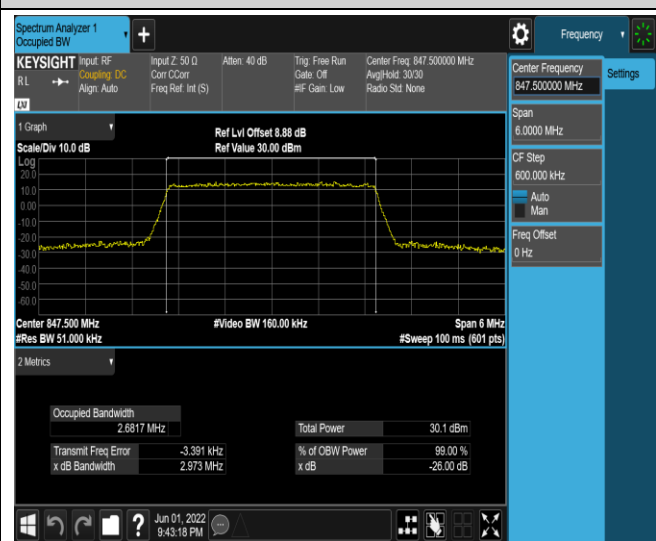

Band5-3MHz-QPSK-20635-15RB#0

Band5-3MHz-16QAM-20415-15RB#0

Band5-3MHz-16QAM-20525-15RB#0

Band5-3MHz-16QAM-20635-15RB#0

Band5-5MHz-QPSK-20425-25RB#0

Band5-5MHz-QPSK-20525-25RB#0

Band5-5MHz-QPSK-20625-25RB#0

Band5-5MHz-16QAM-20425-25RB#0