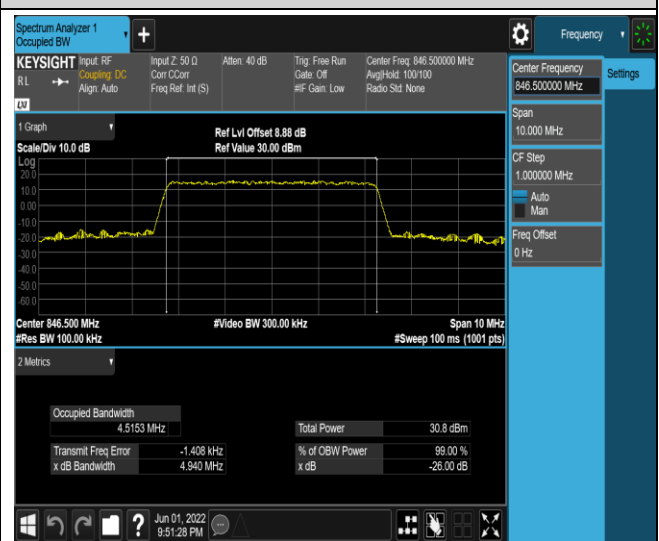

Band5-5MHz-16QAM-20625-25RB#0

Band5-10MHz-QPSK-20525-50RB#0