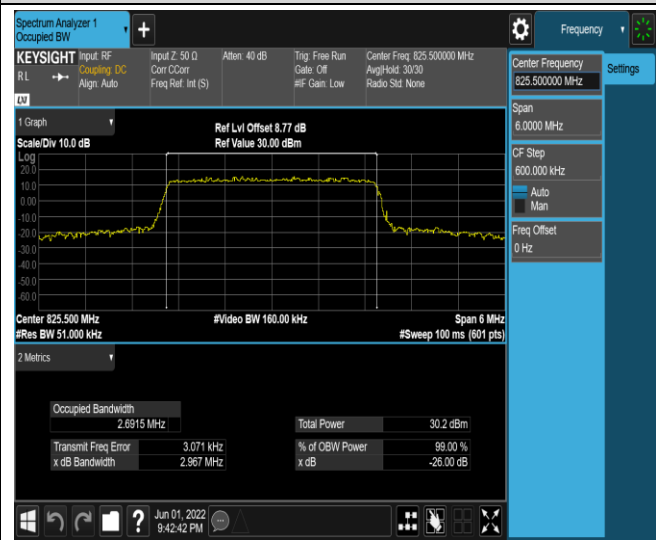

Band5-3MHz-QPSK-20635-15RB#0

Band5-3MHz-16QAM-20415-15RB#0

Band5-3MHz-16QAM-20525-15RB#0

Band5-3MHz-16QAM-20635-15RB#0

Band5-5MHz-QPSK-20425-25RB#0

Band5-5MHz-QPSK-20525-25RB#0

Band5-5MHz-QPSK-20625-25RB#0

Band5-5MHz-16QAM-20425-25RB#0