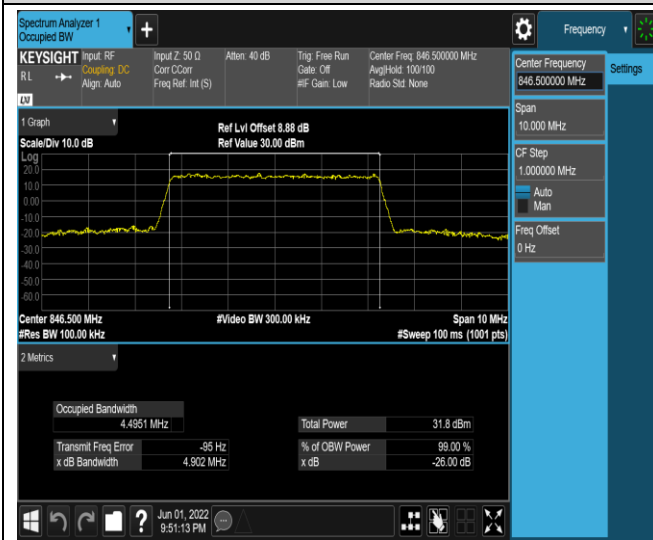

Band5-3MHz-QPSK-20635-15RB#0

Band5-3MHz-16QAM-20415-15RB#0

Band5-3MHz-16QAM-20525-15RB#0

Band5-3MHz-16QAM-20635-15RB#0

Band5-5MHz-QPSK-20425-25RB#0

Band5-5MHz-QPSK-20525-25RB#0

Band5-5MHz-QPSK-20625-25RB#0

Band5-5MHz-16QAM-20425-25RB#0