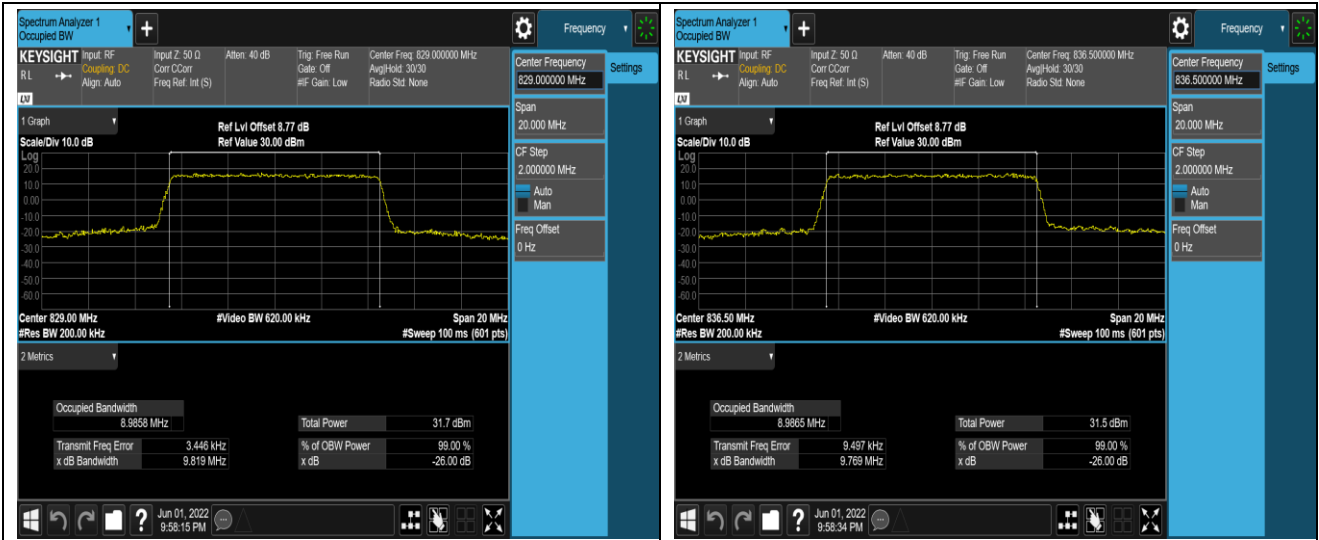

Band5-10MHz-QPSK-20450-50RB#0

Band5-10MHz-QPSK-20525-50RB#0