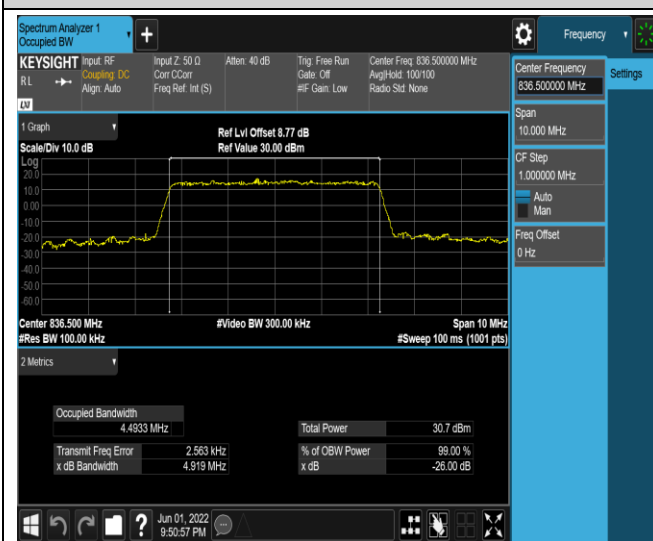

Band5-5MHz-16QAM-20525-25RB#0

Band5-10MHz-QPSK-20450-50RB#0