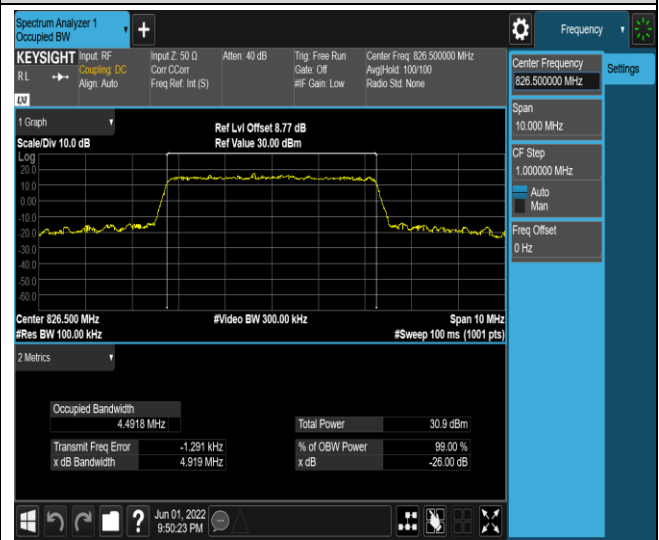

Band5-3MHz-QPSK-20635-15RB#0

Band5-3MHz-16QAM-20415-15RB#0

Band5-3MHz-16QAM-20525-15RB#0

Band5-3MHz-16QAM-20635-15RB#0

Band5-5MHz-QPSK-20425-25RB#0

Band5-5MHz-QPSK-20525-25RB#0

Band5-5MHz-QPSK-20625-25RB#0

Band5-5MHz-16QAM-20425-25RB#0