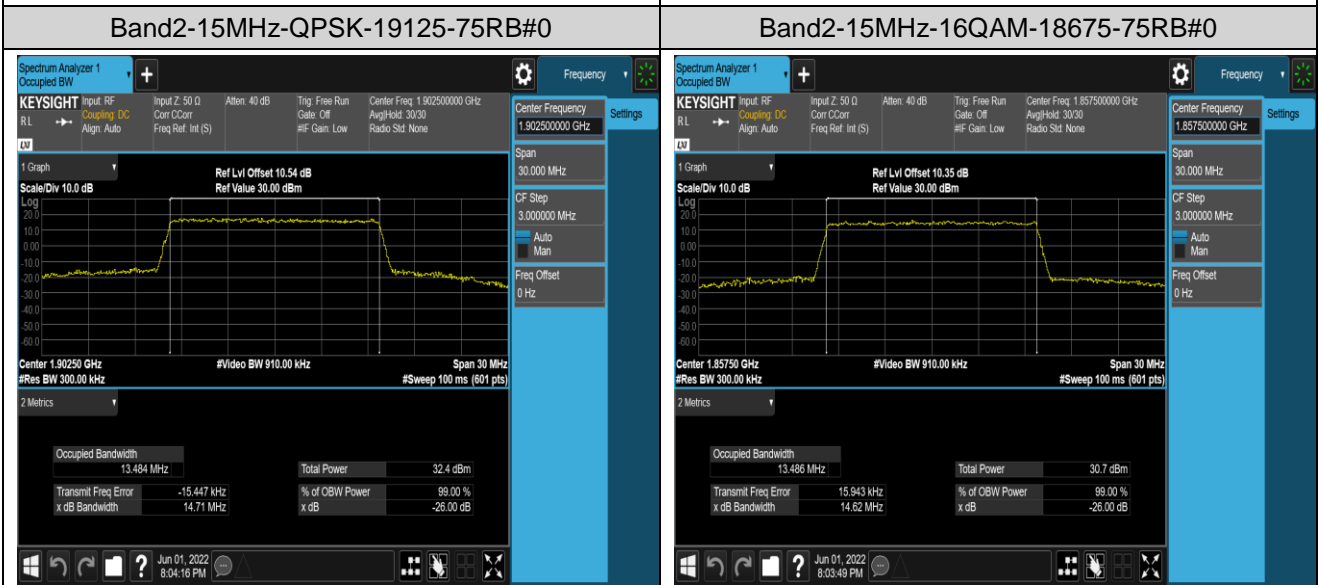

Band2-10MHz-16QAM-18650-50RB#0

Band2-10MHz-16QAM-18900-50RB#0

Band2-10MHz-16QAM-19150-50RB#0

Band2-15MHz-QPSK-18675-75RB#0

Band2-15MHz-QPSK-18900-75RB#0

Band2-20MHz-QPSK-19100-100RB#0

Band2-20MHz-16QAM-18700-100RB#0