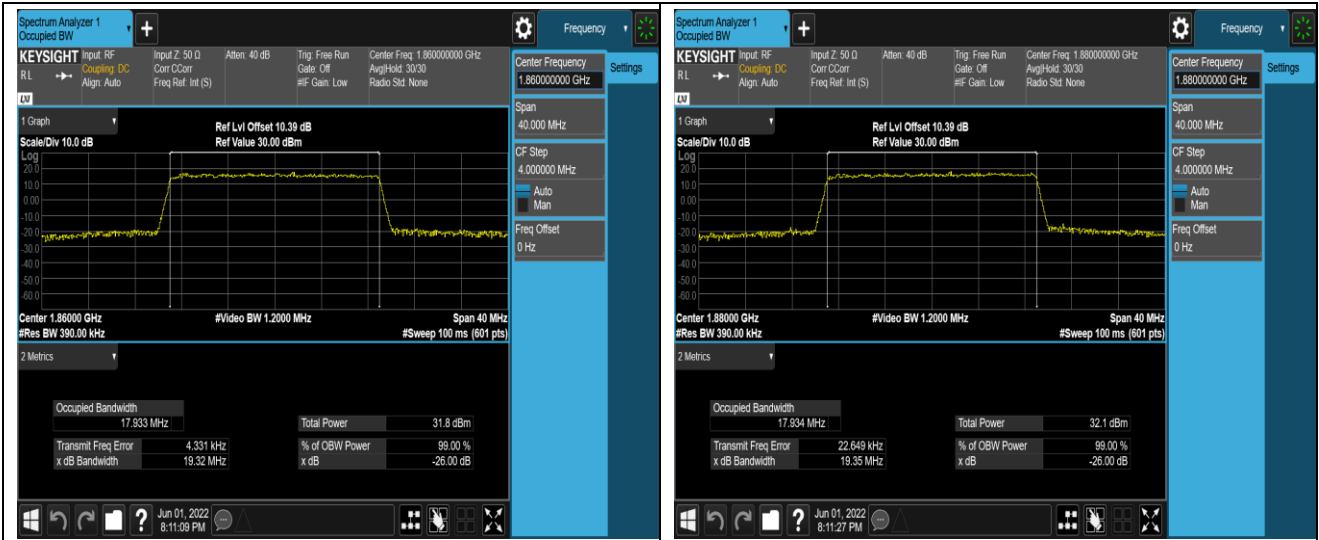

Band2-10MHz-16QAM-18650-50RB#0

Band2-10MHz-16QAM-18900-50RB#0

Band2-10MHz-16QAM-19150-50RB#0

Band2-15MHz-QPSK-18675-75RB#0

Band2-15MHz-QPSK-18900-75RB#0

Band2-20MHz-QPSK-19100-100RB#0

Band2-20MHz-16QAM-18700-100RB#0