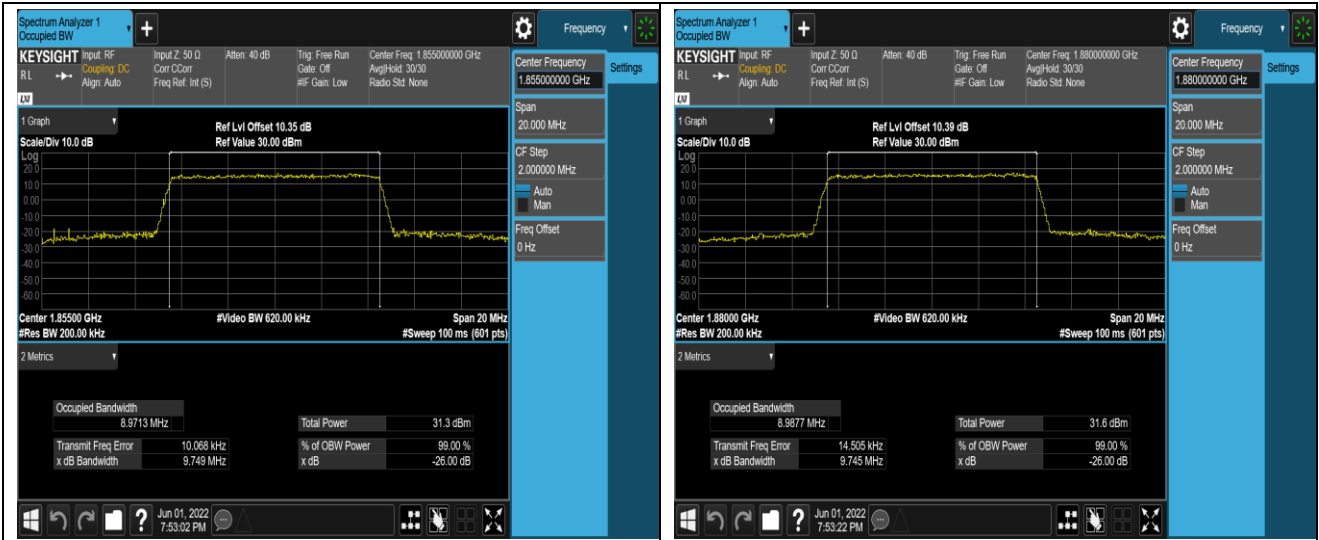

### Test Graphs

Band2-5MHz-QPSK-19175-25RB#0

Band2-5MHz-16QAM-18625-25RB#0

Band2-5MHz-16QAM-18900-25RB#0

Band2-5MHz-16QAM-19175-25RB#0

Band2-10MHz-QPSK-18650-50RB#0

Band2-10MHz-QPSK-18900-50RB#0

Band2-10MHz-QPSK-19150-50RB#0