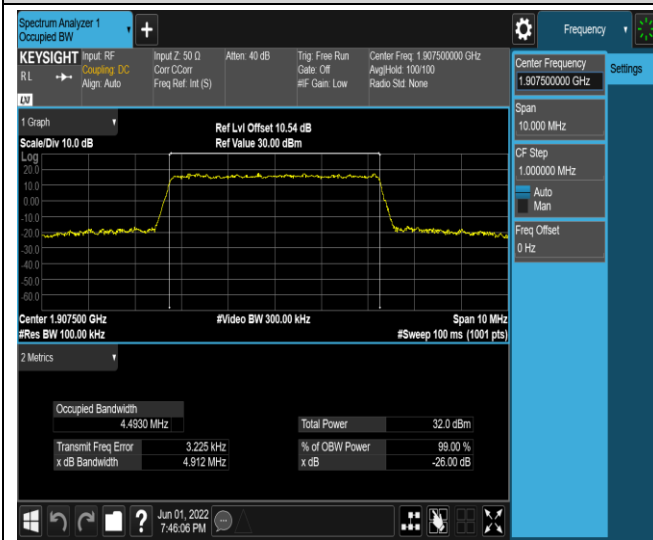

### Test Graphs

Band2-5MHz-QPSK-19175-25RB#0

Band2-5MHz-16QAM-18625-25RB#0

Band2-5MHz-16QAM-18900-25RB#0

Band2-5MHz-16QAM-19175-25RB#0

Band2-10MHz-QPSK-18650-50RB#0

Band2-10MHz-QPSK-18900-50RB#0

Band2-10MHz-QPSK-19150-50RB#0