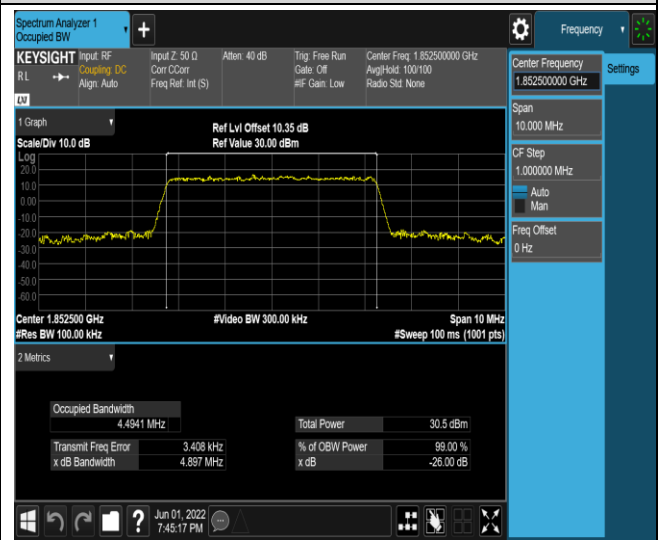

### Test Graphs

Band2-5MHz-QPSK-19175-25RB#0

Band2-5MHz-16QAM-18625-25RB#0

Band2-5MHz-16QAM-18900-25RB#0

Band2-5MHz-16QAM-19175-25RB#0

Band2-10MHz-QPSK-18650-50RB#0

Band2-10MHz-QPSK-18900-50RB#0

Band2-10MHz-QPSK-19150-50RB#0