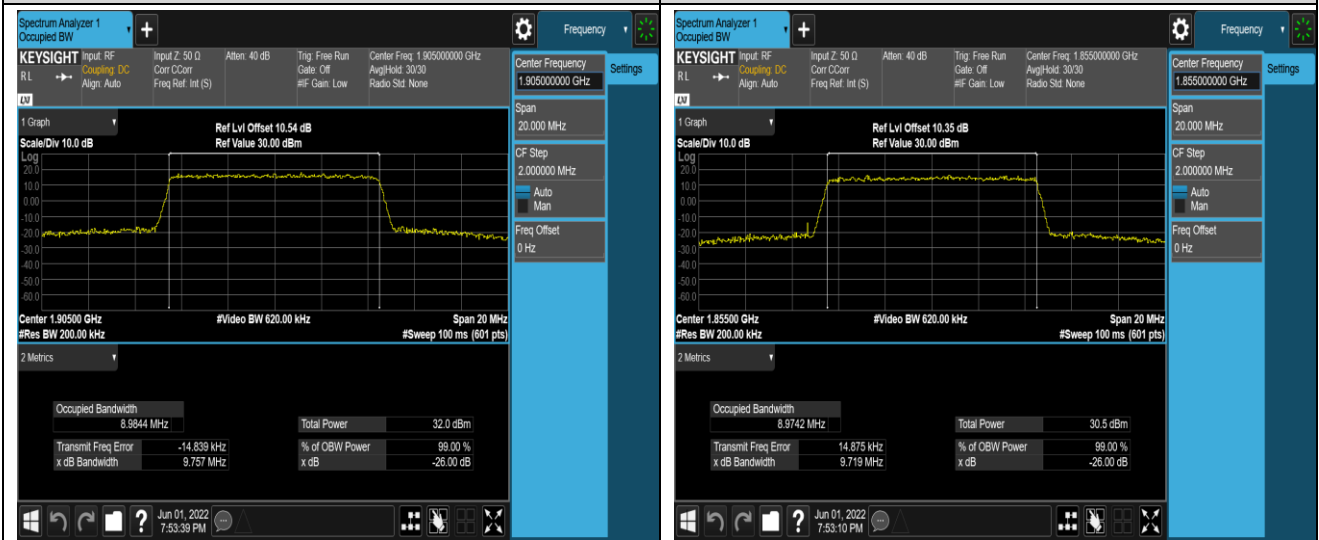

Band2-10MHz-QPSK-19150-50RB#0

Band2-10MHz-16QAM-18650-50RB#0

Band2-10MHz-16QAM-18900-50RB#0

Band2-10MHz-16QAM-19150-50RB#0