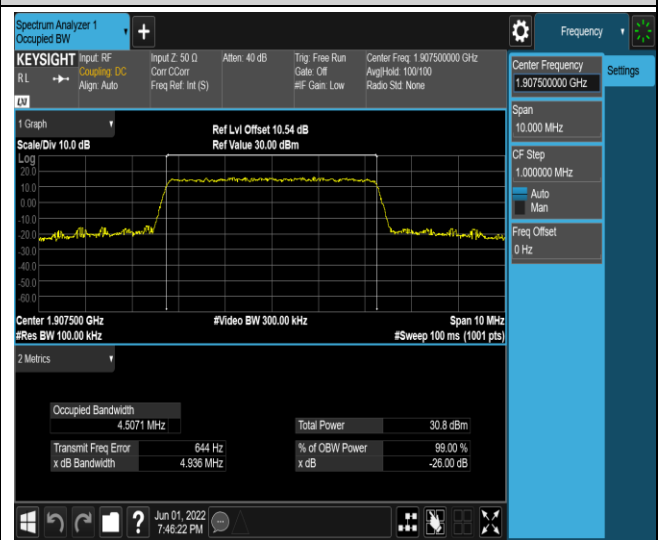

### Test Graphs

Band2-5MHz-QPSK-19175-25RB#0

Band2-5MHz-16QAM-18625-25RB#0

Band2-5MHz-16QAM-18900-25RB#0

Band2-5MHz-16QAM-19175-25RB#0

Band2-10MHz-QPSK-18650-50RB#0

Band2-10MHz-QPSK-18900-50RB#0

Band2-10MHz-QPSK-19150-50RB#0