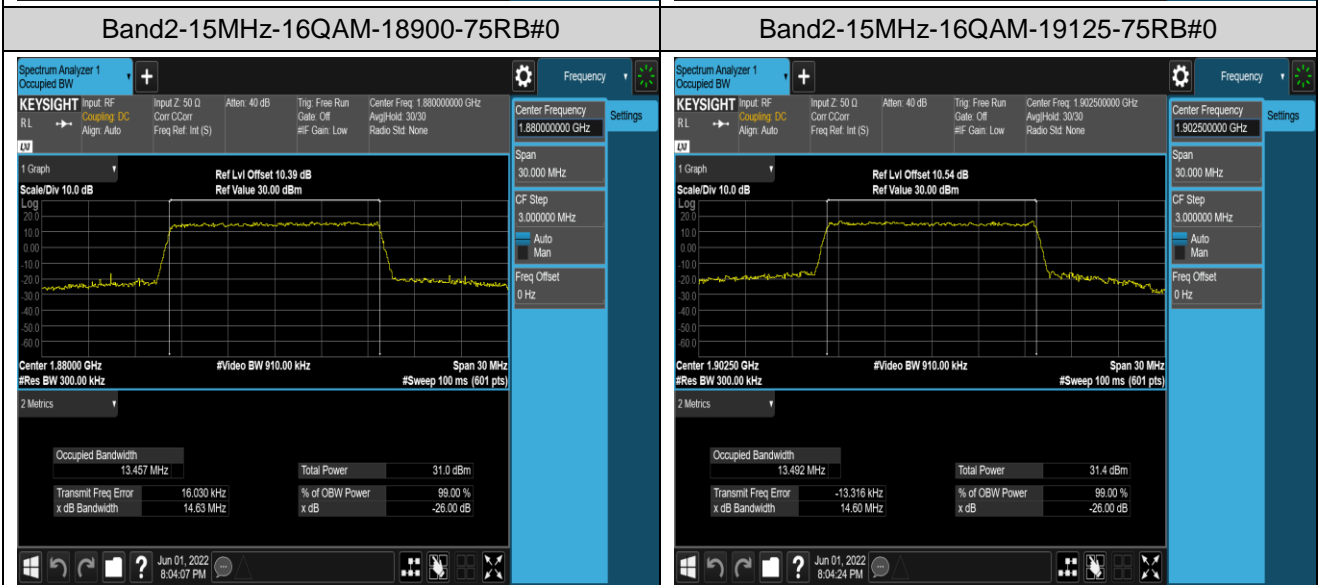

Band2-10MHz-16QAM-18650-50RB#0

Band2-10MHz-16QAM-18900-50RB#0

Band2-10MHz-16QAM-19150-50RB#0

Band2-15MHz-QPSK-18675-75RB#0

Band2-15MHz-QPSK-18900-75RB#0

Band2-20MHz-QPSK-19100-100RB#0

Band2-20MHz-16QAM-18700-100RB#0

Band2-20MHz-16QAM-18900-100RB#0

Band2-20MHz-16QAM-19100-100RB#0

Band5-1.4MHz-QPSK-20407-6RB#0

Band5-1.4MHz-QPSK-20525-6RB#0