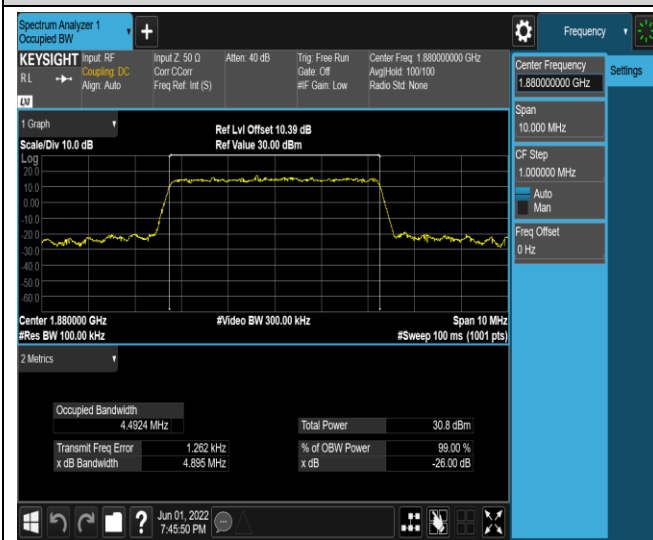

### Test Graphs

Band2-5MHz-QPSK-19175-25RB#0

Band2-5MHz-16QAM-18625-25RB#0

Band2-5MHz-16QAM-18900-25RB#0

Band2-5MHz-16QAM-19175-25RB#0

Band2-10MHz-QPSK-18650-50RB#0

Band2-10MHz-QPSK-18900-50RB#0

Band2-10MHz-QPSK-19150-50RB#0