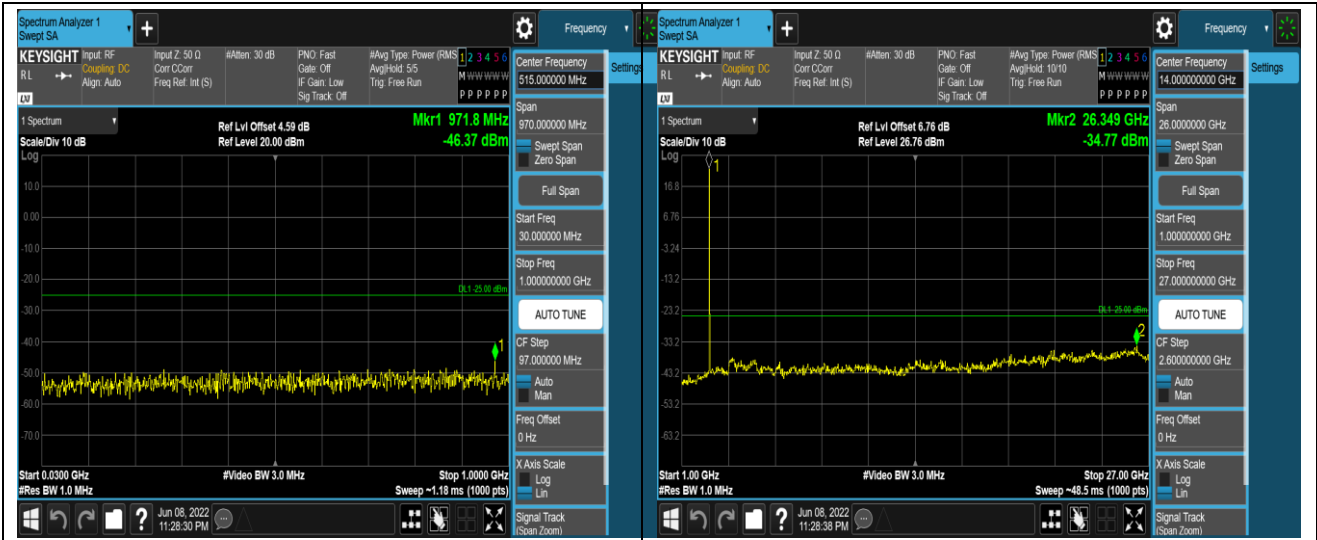

Band41-5MHz-16QAM-41215-1RB#0-Range2:1000~7000MHz

Band41-20MHz-QPSK-40140-1RB#0-Range1:30~1000MHz

Band41-20MHz-QPSK-40140-1RB#0-Range2:1000~7000MHz

Band41-20MHz-16QAM-40640-1RB#0-Range1:30
~1000MHz

Band41-20MHz-16QAM-40640-1RB#0-Range2:1000~
27000MHz