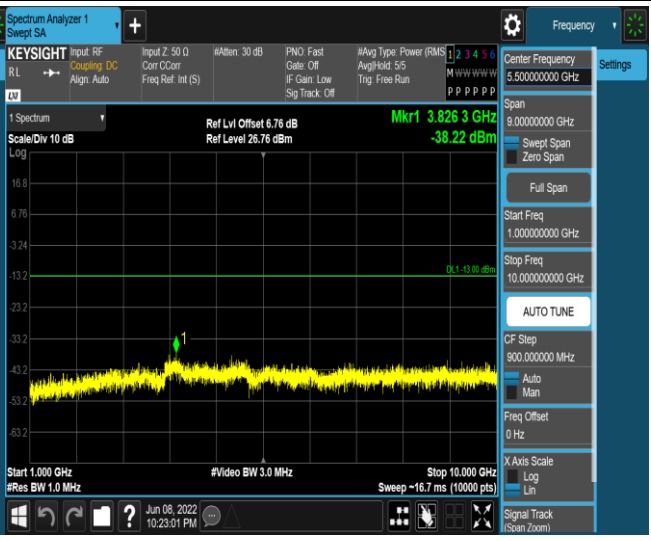

Band17-5MHz-16QAM-23825-1RB#0-Range1:30~1000MHz

Band17-5MHz-16QAM-23825-1RB#0-Range2:1000~10000MHz

Band17-10MHz-QPSK-23780-1RB#0-Range1:30~1000MHz

Band17-10MHz-QPSK-23780-1RB#0-Range2:1000~10000MHz

Band17-10MHz-16QAM-23790-1RB#0-Range1:30
~1000MHz

Band17-10MHz-16QAM-23790-1RB#0-Range2:1000~
10000MHz

Band17-10MHz-16QAM-23800-1RB#0-Range1:30
~1000MHz

Band17-10MHz-16QAM-23800-1RB#0-Range2:1000~
10000MHz

Band41-5MHz-16QAM-41215-1RB#0-Range1:30~1000MHz