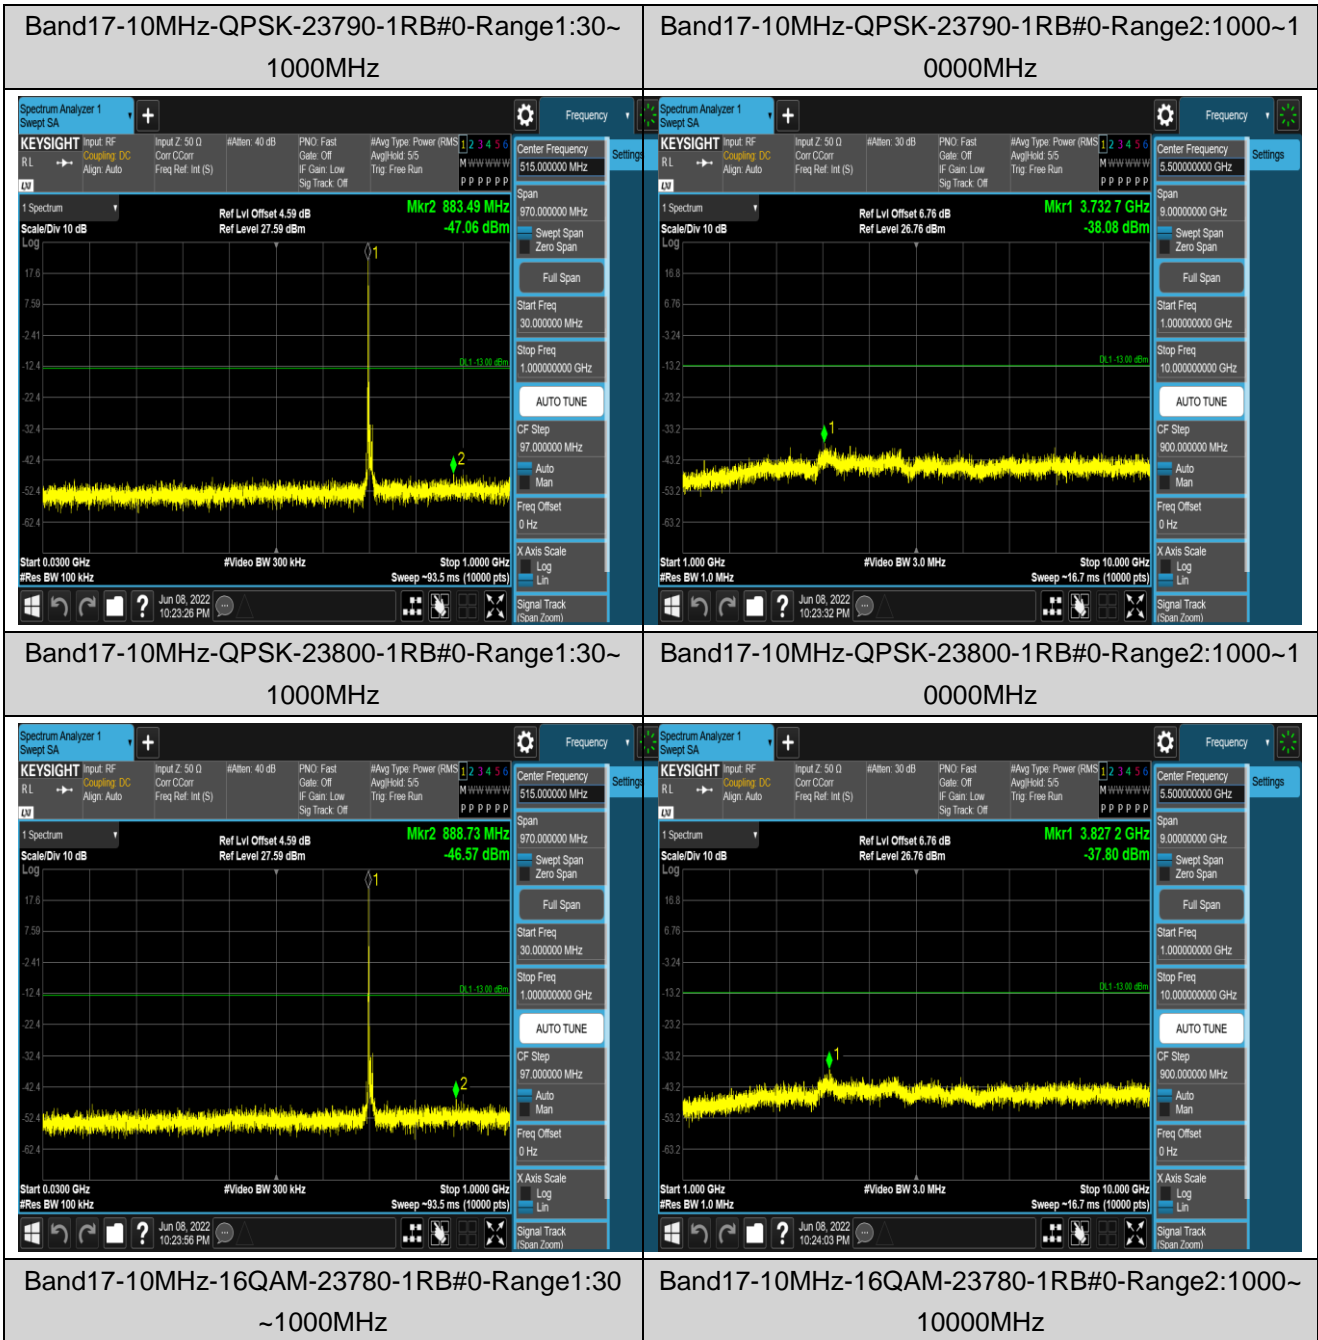

Band17-5MHz-16QAM-23825-1RB#0-Range1:30~1000MHz

Band17-5MHz-16QAM-23825-1RB#0-Range2:1000~10000MHz

Band17-10MHz-QPSK-23780-1RB#0-Range1:30~1000MHz

Band17-10MHz-QPSK-23780-1RB#0-Range2:1000~10000MHz

Band17-10MHz-16QAM-23790-1RB#0-Range1:30
~1000MHz

Band17-10MHz-16QAM-23790-1RB#0-Range2:1000~
10000MHz

Band17-10MHz-16QAM-23800-1RB#0-Range1:30
~1000MHz

Band17-10MHz-16QAM-23800-1RB#0-Range2:1000~
10000MHz

Band41-5MHz-16QAM-41215-1RB#0-Range1:30~1000MHz