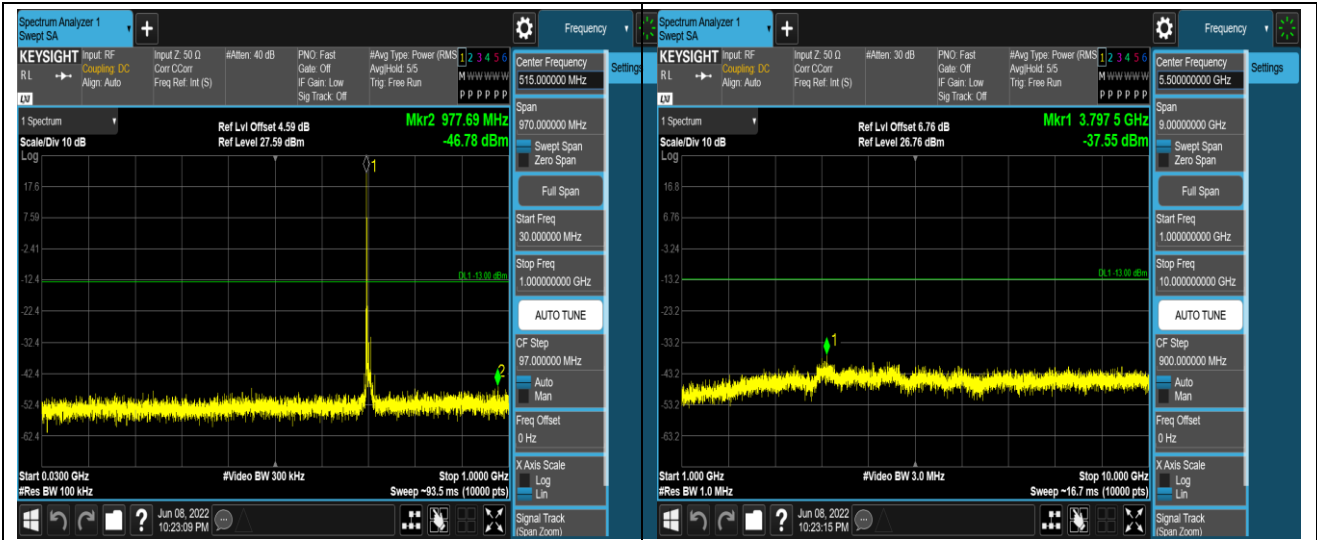

Band17-5MHz-16QAM-23825-1RB#0-Range1:30~1000MHz

Band17-5MHz-16QAM-23825-1RB#0-Range2:1000~10000MHz

Band17-10MHz-QPSK-23780-1RB#0-Range1:30~1000MHz

Band17-10MHz-QPSK-23780-1RB#0-Range2:1000~10000MHz

Band17-10MHz-16QAM-23790-1RB#0-Range1:30
~1000MHz

Band17-10MHz-16QAM-23790-1RB#0-Range2:1000~
10000MHz

Band17-10MHz-16QAM-23800-1RB#0-Range1:30
~1000MHz

Band17-10MHz-16QAM-23800-1RB#0-Range2:1000~
10000MHz

Band41-5MHz-16QAM-41215-1RB#0-Range1:30~1000MHz