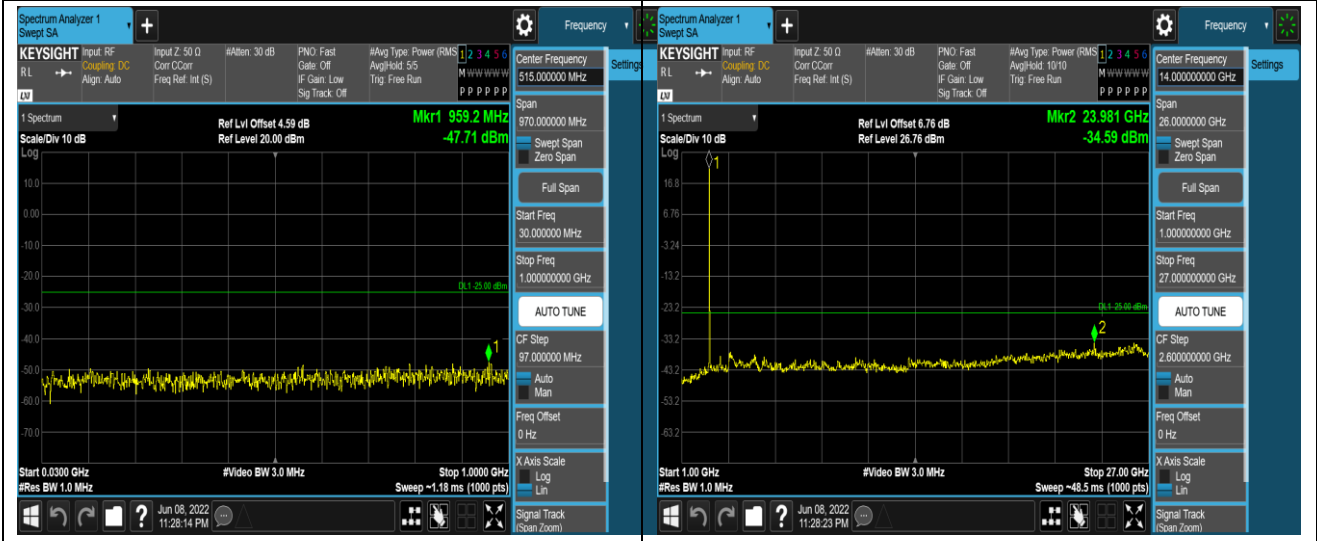

Band41-20MHz-QPSK-40140-1RB#0-Range1:30~1000MHz

Band41-20MHz-QPSK-40140-1RB#0-Range2:1000~7000MHz