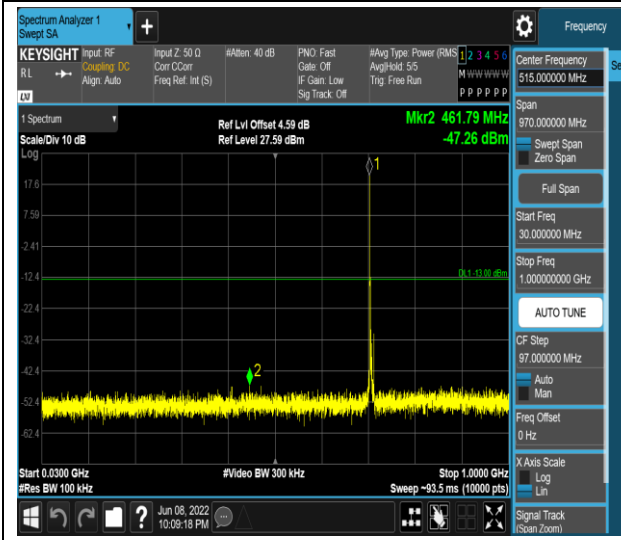

Band17-5MHz-16QAM-23825-1RB#0-Range1:30~1000MHz

Band17-5MHz-16QAM-23825-1RB#0-Range2:1000~10000MHz

Band17-10MHz-QPSK-23780-1RB#0-Range1:30~1000MHz

Band17-10MHz-QPSK-23780-1RB#0-Range2:1000~10000MHz

Band17-10MHz-16QAM-23790-1RB#0-Range1:30
~1000MHz

Band17-10MHz-16QAM-23790-1RB#0-Range2:1000~
10000MHz

Band17-10MHz-16QAM-23800-1RB#0-Range1:30
~1000MHz

Band17-10MHz-16QAM-23800-1RB#0-Range2:1000~
10000MHz

Band41-5MHz-16QAM-41215-1RB#0-Range1:30~1000MHz