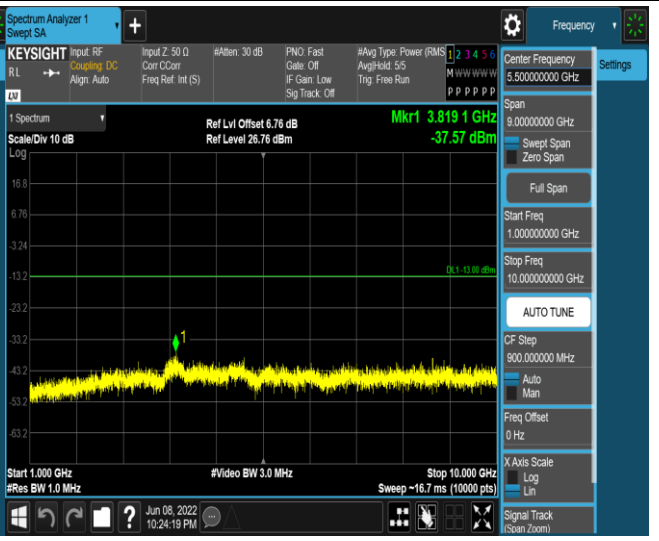

Band17-5MHz-16QAM-23825-1RB#0-Range1:30~1000MHz

Band17-5MHz-16QAM-23825-1RB#0-Range2:1000~10000MHz

Band17-10MHz-QPSK-23780-1RB#0-Range1:30~1000MHz

Band17-10MHz-QPSK-23780-1RB#0-Range2:1000~10000MHz

Band17-10MHz-16QAM-23790-1RB#0-Range1:30
~1000MHz

Band17-10MHz-16QAM-23790-1RB#0-Range2:1000~
10000MHz

Band17-10MHz-16QAM-23800-1RB#0-Range1:30
~1000MHz

Band17-10MHz-16QAM-23800-1RB#0-Range2:1000~
10000MHz

Band41-5MHz-16QAM-41215-1RB#0-Range1:30~1000MHz