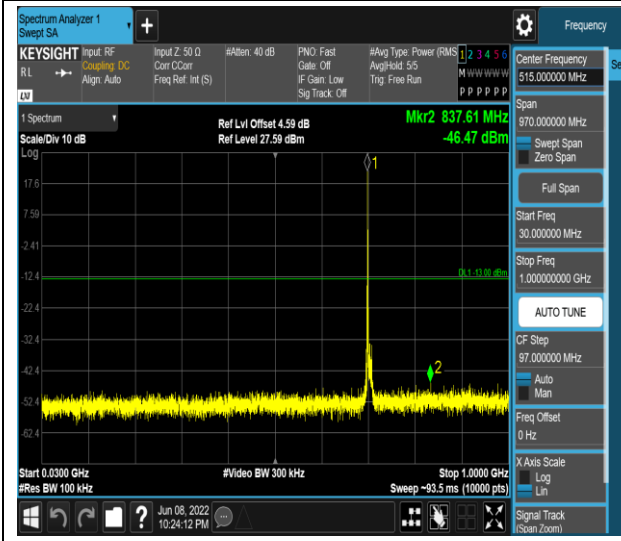

Band17-5MHz-16QAM-23825-1RB#0-Range1:30~1000MHz

Band17-5MHz-16QAM-23825-1RB#0-Range2:1000~10000MHz

Band17-10MHz-QPSK-23780-1RB#0-Range1:30~1000MHz

Band17-10MHz-QPSK-23780-1RB#0-Range2:1000~10000MHz

Band17-10MHz-16QAM-23790-1RB#0-Range1:30
~1000MHz

Band17-10MHz-16QAM-23790-1RB#0-Range2:1000~
10000MHz

Band17-10MHz-16QAM-23800-1RB#0-Range1:30
~1000MHz

Band17-10MHz-16QAM-23800-1RB#0-Range2:1000~
10000MHz

Band41-5MHz-16QAM-41215-1RB#0-Range1:30~1000MHz