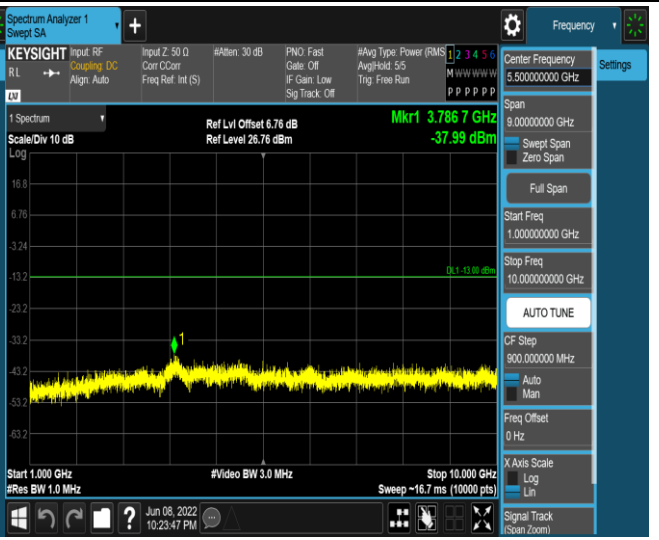

Band17-5MHz-16QAM-23825-1RB#0-Range1:30~1000MHz

Band17-5MHz-16QAM-23825-1RB#0-Range2:1000~10000MHz

Band17-10MHz-QPSK-23780-1RB#0-Range1:30~1000MHz

Band17-10MHz-QPSK-23780-1RB#0-Range2:1000~10000MHz

Band17-10MHz-16QAM-23790-1RB#0-Range1:30
~1000MHz

Band17-10MHz-16QAM-23790-1RB#0-Range2:1000~
10000MHz

Band17-10MHz-16QAM-23800-1RB#0-Range1:30
~1000MHz

Band17-10MHz-16QAM-23800-1RB#0-Range2:1000~
10000MHz

Band41-5MHz-16QAM-41215-1RB#0-Range1:30~1000MHz