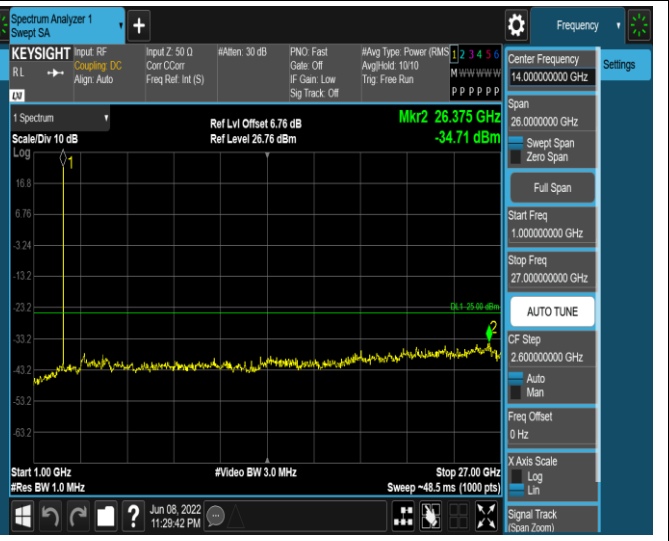

Band41-20MHz-16QAM-41140-1RB#0-Range2:1000~
27000MHz