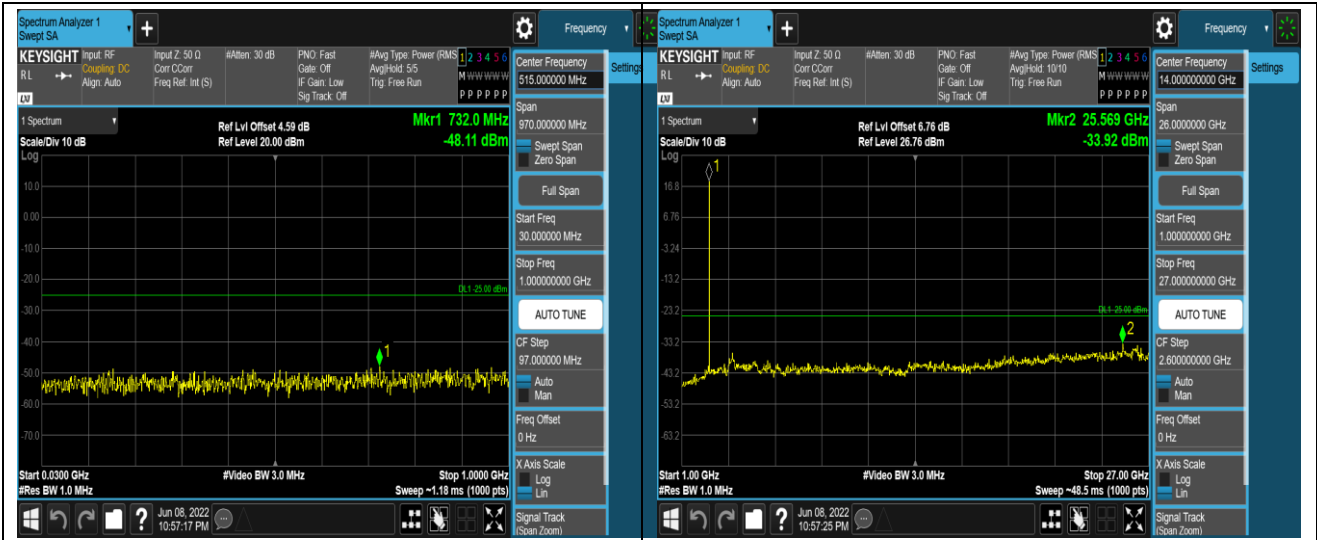

Band17-10MHz-16QAM-23790-1RB#0-Range2:1000~
10000MHz

Band17-10MHz-16QAM-23800-1RB#0-Range1:30
~1000MHz

Band17-10MHz-16QAM-23800-1RB#0-Range2:1000~
10000MHz

Band41-5MHz-16QAM-41215-1RB#0-Range1:30~1000MHz