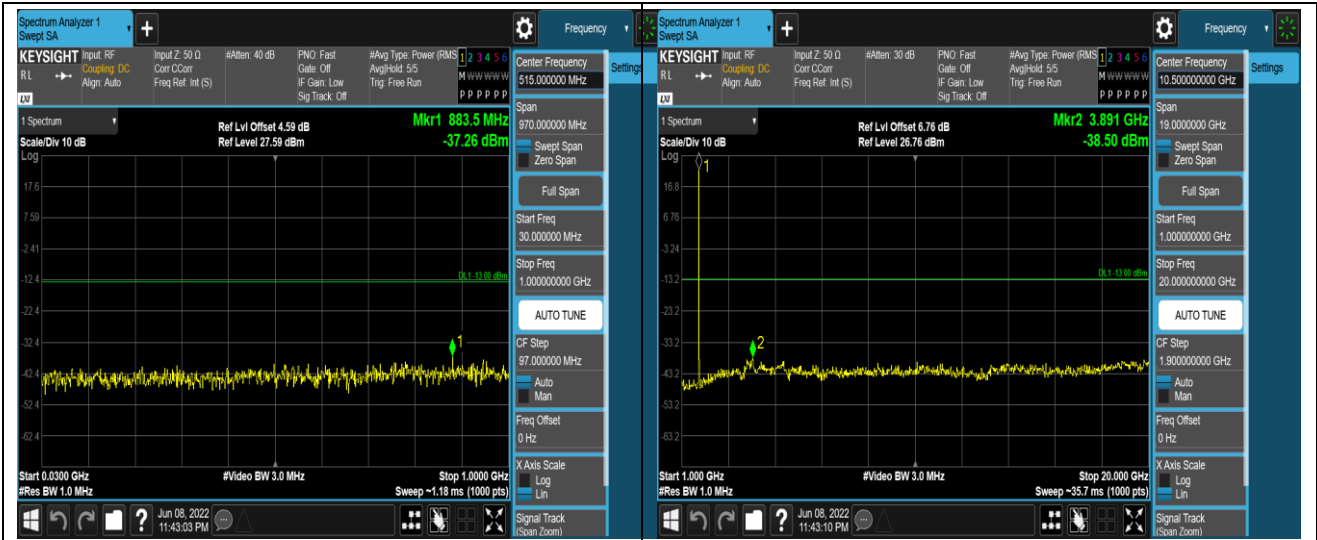

Band66-1.4MHz-16QAM-132665-1RB#0-Range1:3
0~1000MHz

Band66-1.4MHz-16QAM-132665-1RB#0-Range2:100
0~20000MHz