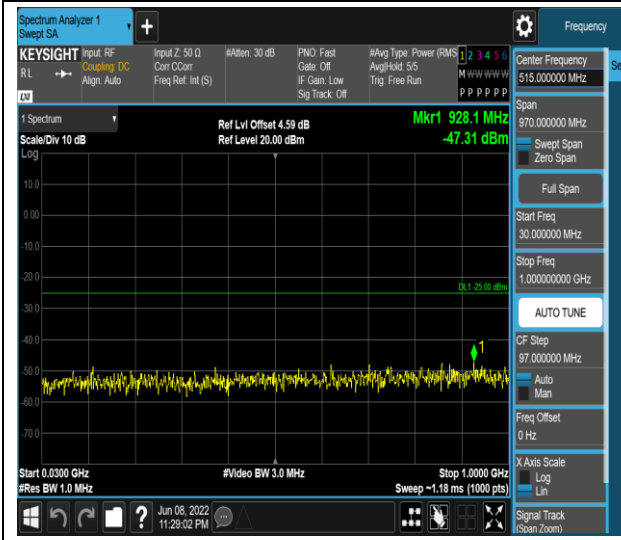

Band41-5MHz-16QAM-41215-1RB#0-Range2:1000~7000MHz

Band41-20MHz-QPSK-40140-1RB#0-Range1:30~1000MHz

Band41-20MHz-QPSK-40140-1RB#0-Range2:1000~7000MHz

Band41-20MHz-16QAM-40640-1RB#0-Range1:30
~1000MHz

Band41-20MHz-16QAM-40640-1RB#0-Range2:1000~
27000MHz