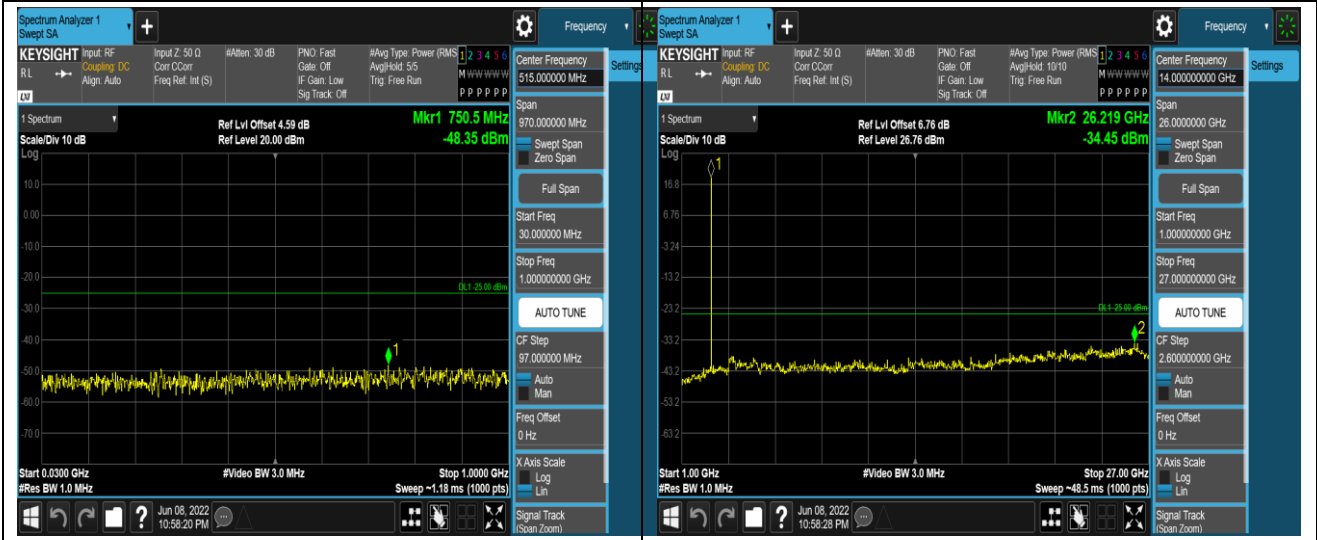

Band41-5MHz-16QAM-41215-1RB#0-Range1:30~1000MHz

Band41-20MHz-QPSK-40140-1RB#0-Range2:1000~7000MHz

Band41-5MHz-16QAM-41215-1RB#0-Range2:1000~7000MHz

Band41-20MHz-QPSK-40140-1RB#0-Range1:30~1000MHz