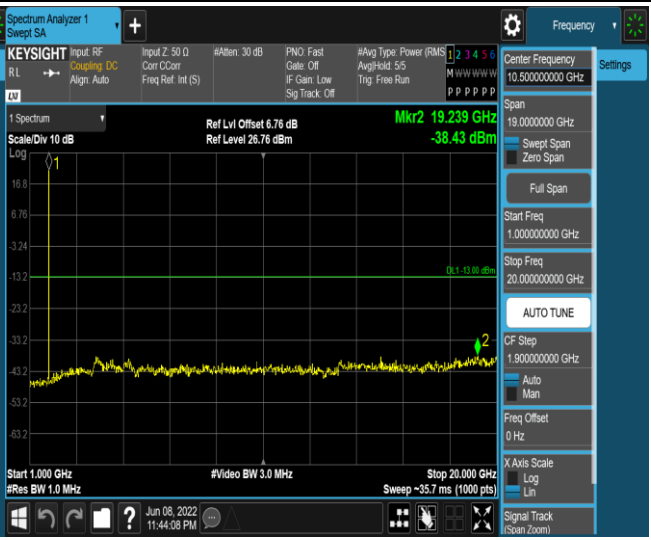

Band41-20MHz-16QAM-41140-1RB#0-Range1:30
~1000MHz

Band41-20MHz-16QAM-41140-1RB#0-Range2:1000~
27000MHz

Band66-1.4MHz-16QAM-132665-1RB#0-Range1:3
0~1000MHz

Band66-1.4MHz-16QAM-132665-1RB#0-Range2:100
0~20000MHz

Band66-20MHz-QPSK-132072-1RB#0-Range1:30
~1000MHz

Band66-20MHz-QPSK-132072-1RB#0-Range2:1000~
20000MHz