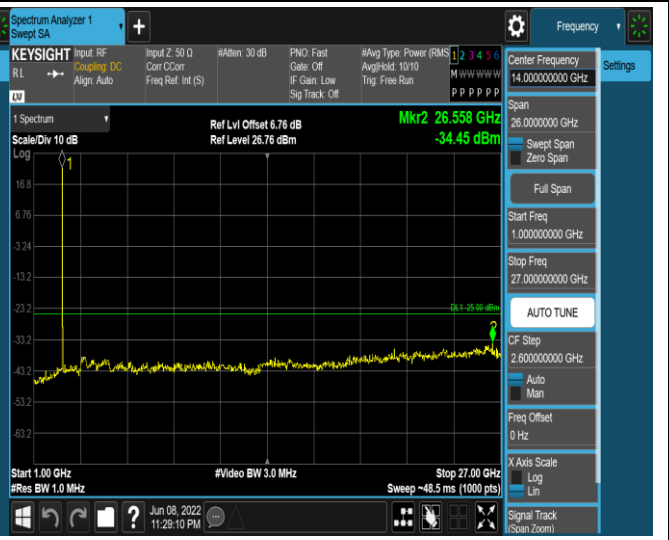

Band41-5MHz-16QAM-41215-1RB#0-Range2:1000~7000MHz

Band41-20MHz-QPSK-40140-1RB#0-Range1:30~1000MHz

Band41-20MHz-QPSK-40140-1RB#0-Range2:1000~7000MHz

Band41-20MHz-16QAM-40640-1RB#0-Range1:30
~1000MHz

Band41-20MHz-16QAM-40640-1RB#0-Range2:1000~
27000MHz