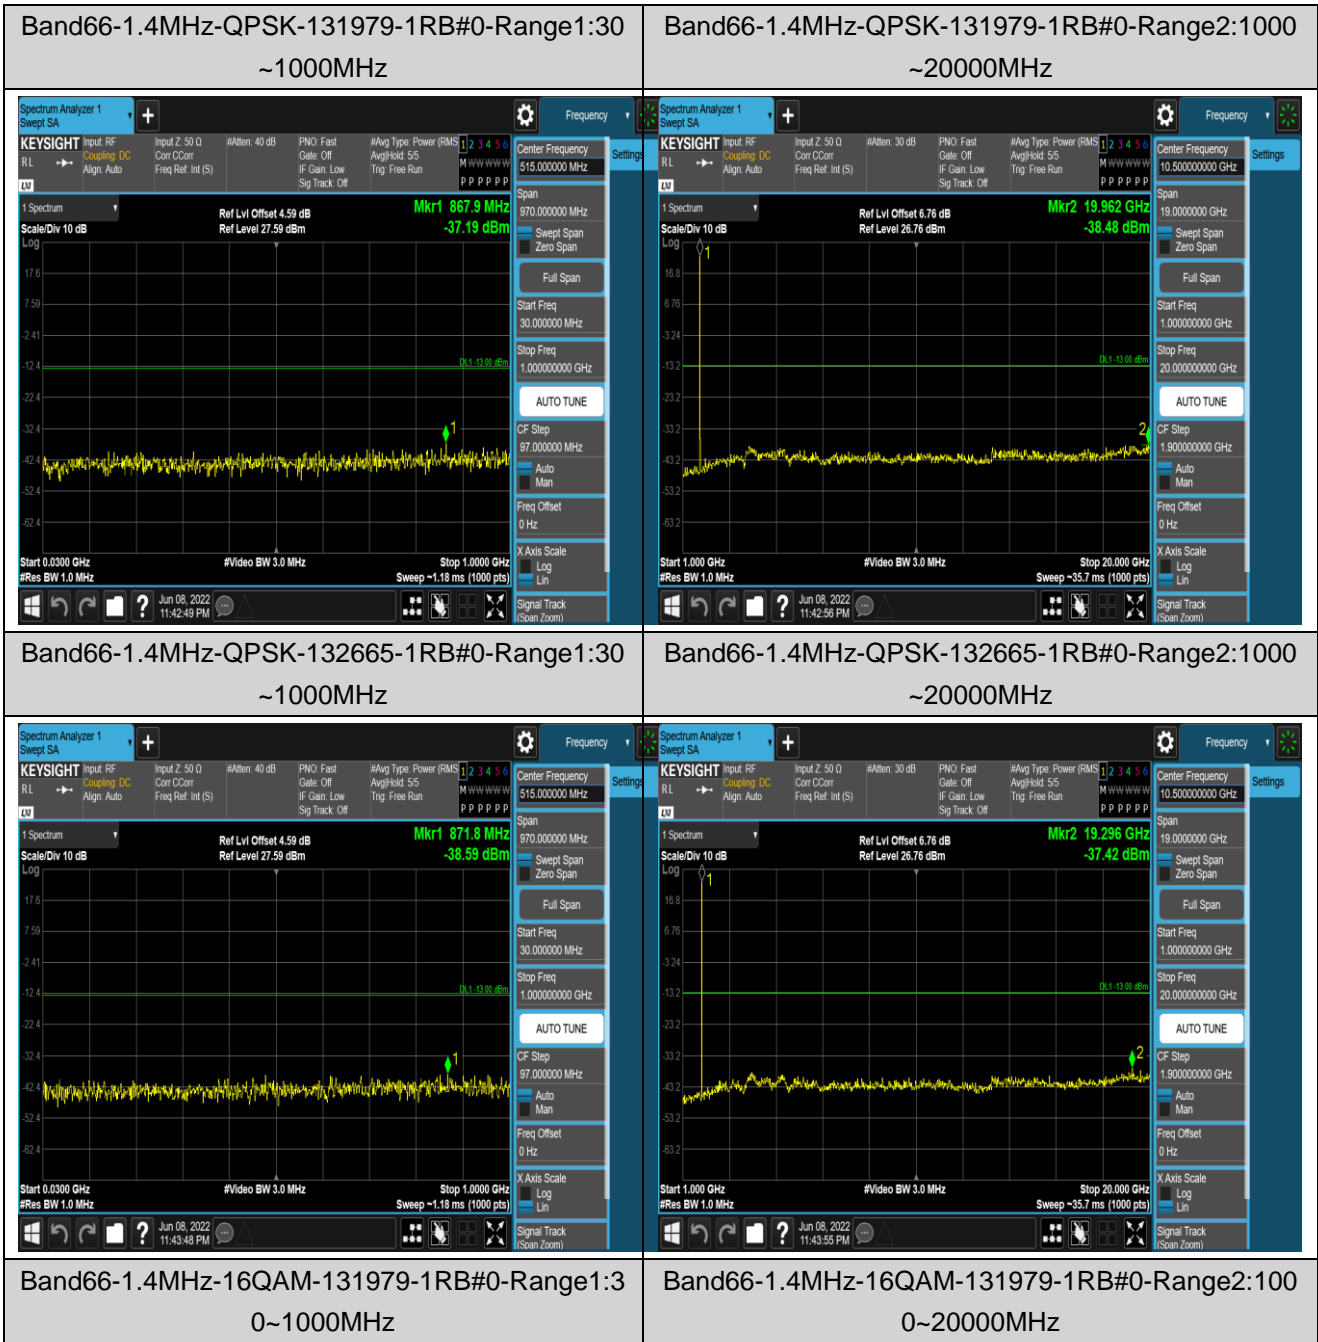

Band17-10MHz-16QAM-23790-1RB#0-Range2:1000~
10000MHz

Band17-10MHz-16QAM-23800-1RB#0-Range1:30
~1000MHz

Band17-10MHz-16QAM-23800-1RB#0-Range2:1000~
10000MHz

Band41-5MHz-16QAM-41215-1RB#0-Range1:30~1000MHz

Band41-5MHz-16QAM-41215-1RB#0-Range2:1000~7000MHz

Band41-20MHz-QPSK-40140-1RB#0-Range1:30~1000MHz

Band41-20MHz-QPSK-40140-1RB#0-Range2:1000~7000MHz

Band41-20MHz-16QAM-40640-1RB#0-Range1:30
~1000MHz

Band41-20MHz-16QAM-40640-1RB#0-Range2:1000~
27000MHz

Band41-20MHz-16QAM-41140-1RB#0-Range1:30
~1000MHz

Band41-20MHz-16QAM-41140-1RB#0-Range2:1000~
27000MHz

Band66-1.4MHz-16QAM-132665-1RB#0-Range1:3
0~1000MHz

Band66-1.4MHz-16QAM-132665-1RB#0-Range2:100
0~20000MHz