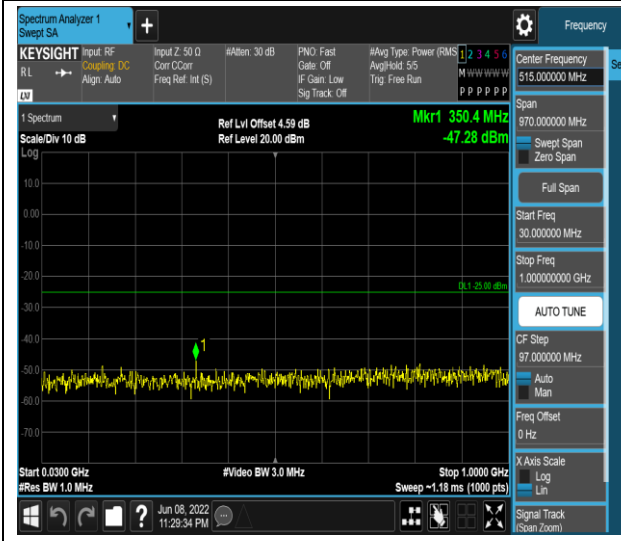

Band41-20MHz-16QAM-41140-1RB#0-Range1:30
~1000MHz