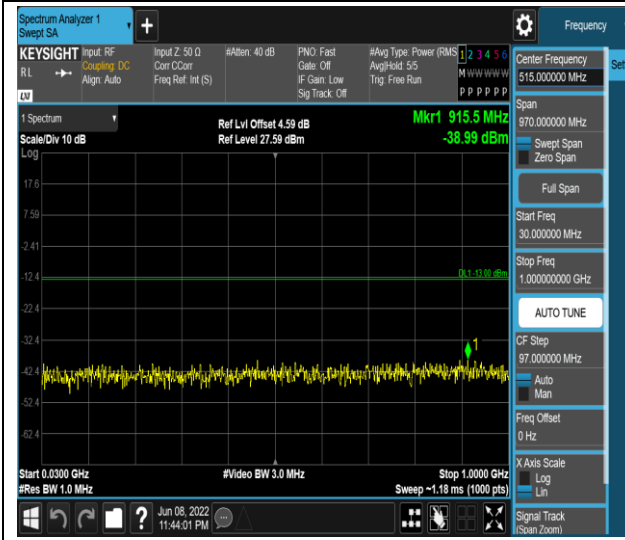

Band41-20MHz-16QAM-41140-1RB#0-Range1:30
~1000MHz

Band41-20MHz-16QAM-41140-1RB#0-Range2:1000~
27000MHz

Band66-1.4MHz-16QAM-132665-1RB#0-Range1:3
0~1000MHz

Band66-1.4MHz-16QAM-132665-1RB#0-Range2:100
0~20000MHz