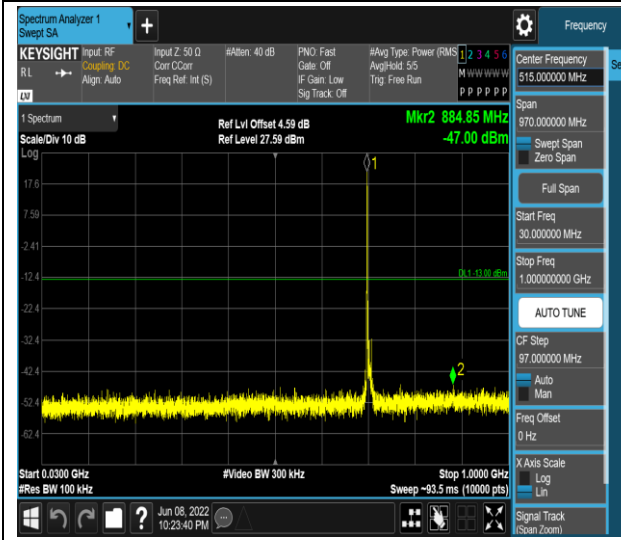

Band17-5MHz-16QAM-23825-1RB#0-Range1:30~1000MHz

Band17-5MHz-16QAM-23825-1RB#0-Range2:1000~10000MHz

Band17-10MHz-QPSK-23780-1RB#0-Range1:30~1000MHz

Band17-10MHz-QPSK-23780-1RB#0-Range2:1000~10000MHz

Band17-10MHz-16QAM-23790-1RB#0-Range1:30
~1000MHz

Band17-10MHz-16QAM-23790-1RB#0-Range2:1000~
10000MHz

Band17-10MHz-16QAM-23800-1RB#0-Range1:30
~1000MHz

Band17-10MHz-16QAM-23800-1RB#0-Range2:1000~
10000MHz

Band41-5MHz-16QAM-41215-1RB#0-Range1:30~1000MHz