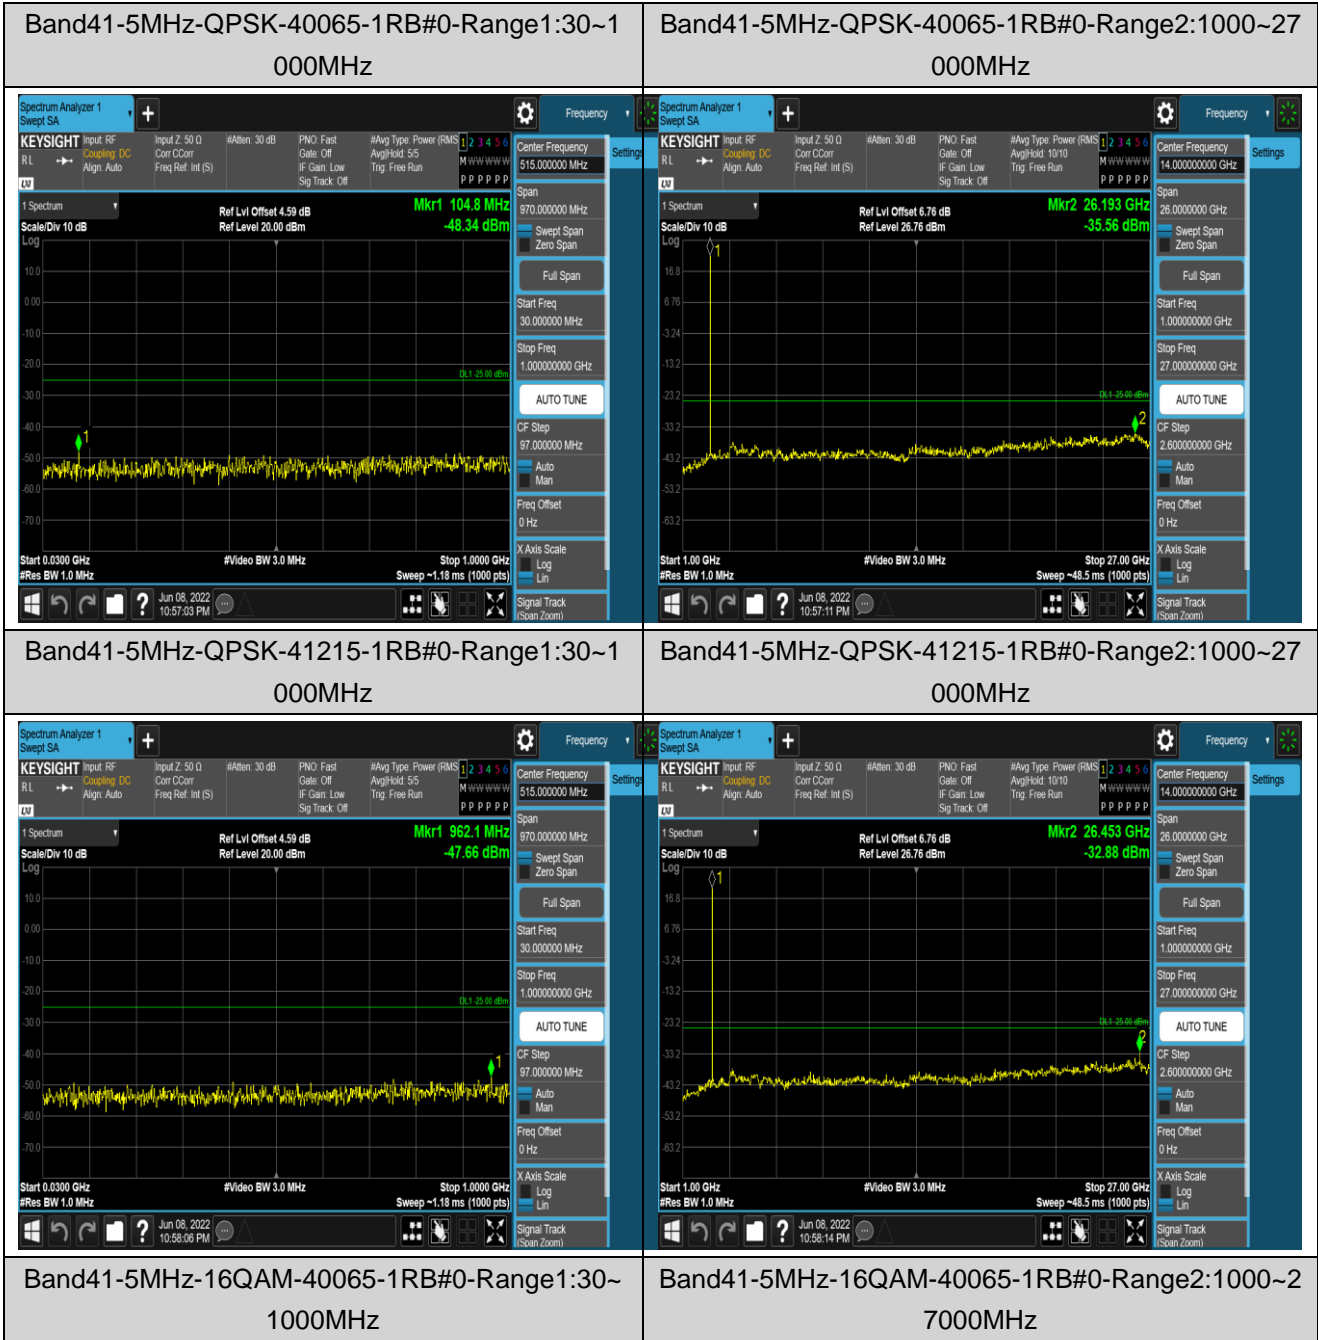

Band17-5MHz-16QAM-23825-1RB#0-Range1:30~1000MHz

Band17-5MHz-16QAM-23825-1RB#0-Range2:1000~10000MHz

Band17-10MHz-QPSK-23780-1RB#0-Range1:30~1000MHz

Band17-10MHz-QPSK-23780-1RB#0-Range2:1000~10000MHz

Band17-10MHz-16QAM-23790-1RB#0-Range1:30
~1000MHz

Band17-10MHz-16QAM-23790-1RB#0-Range2:1000~
10000MHz

Band17-10MHz-16QAM-23800-1RB#0-Range1:30
~1000MHz

Band17-10MHz-16QAM-23800-1RB#0-Range2:1000~
10000MHz

Band41-5MHz-16QAM-41215-1RB#0-Range1:30~1000MHz