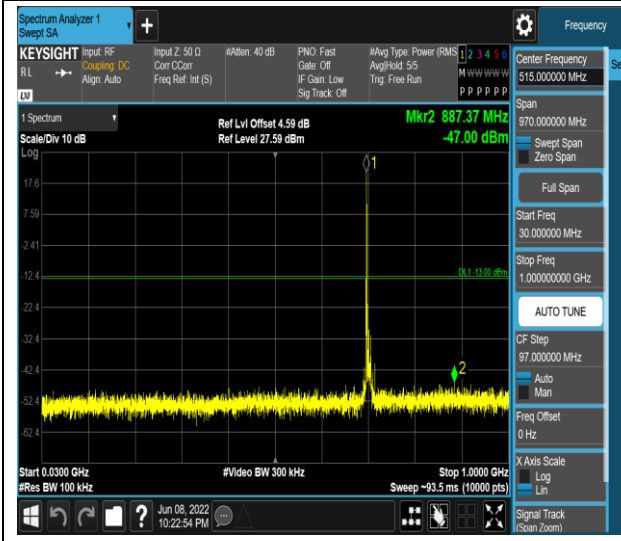

Band17-5MHz-16QAM-23825-1RB#0-Range1:30~1000MHz

Band17-5MHz-16QAM-23825-1RB#0-Range2:1000~10000MHz

Band17-10MHz-QPSK-23780-1RB#0-Range1:30~1000MHz

Band17-10MHz-QPSK-23780-1RB#0-Range2:1000~10000MHz

Band17-10MHz-16QAM-23790-1RB#0-Range1:30
~1000MHz

Band17-10MHz-16QAM-23790-1RB#0-Range2:1000~
10000MHz

Band17-10MHz-16QAM-23800-1RB#0-Range1:30
~1000MHz

Band17-10MHz-16QAM-23800-1RB#0-Range2:1000~
10000MHz

Band41-5MHz-16QAM-41215-1RB#0-Range1:30~1000MHz