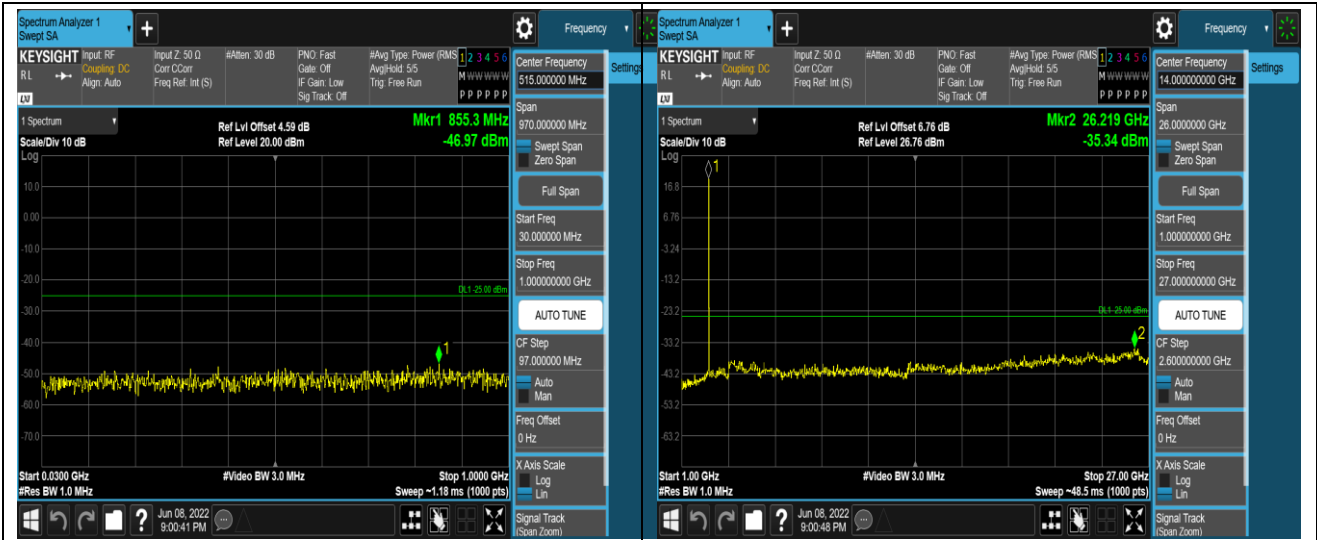

Band5-10MHz-16QAM-20525-1RB#0-Range2:1000~10000MHz

Band5-10MHz-16QAM-20600-1RB#0-Range1:30~1000MHz

Band5-10MHz-16QAM-20600-1RB#0-Range2:1000~10000MHz

Band7-5MHz-16QAM-21425-1RB#0-Range1:30~1000MHz

Band7-5MHz-16QAM-21425-1RB#0-Range2:1000~27000MHz

Band7-20MHz-QPSK-20850-1RB#0-Range1:30~1000MHz

Band7-20MHz-QPSK-20850-1RB#0-Range2:1000~27000MHz

Band7-20MHz-16QAM-21100-1RB#0-Range1:30~1000MHz

Band7-20MHz-16QAM-21100-1RB#0-Range2:1000~7000MHz

Band7-20MHz-16QAM-21350-1RB#0-Range1:30~1000MHz