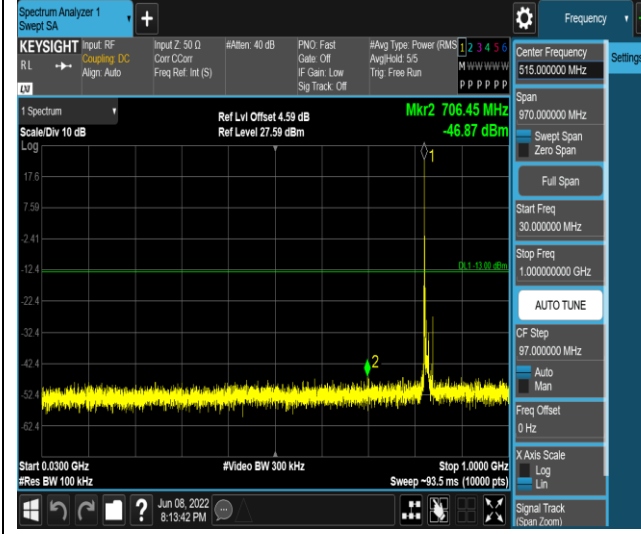

Band5-1.4MHz-16QAM-20643-1RB#0-Range1:30~1000MHz

Band5-1.4MHz-16QAM-20643-1RB#0-Range2:1000~10000MHz

Band5-10MHz-QPSK-20450-1RB#0-Range1:30~1000MHz

Band5-10MHz-QPSK-20450-1RB#0-Range2:1000~10000MHz

Band5-10MHz-16QAM-20525-1RB#0-Range1:30~1000MHz

Band5-10MHz-16QAM-20525-1RB#0-Range2:1000~10000MHz

Band5-10MHz-16QAM-20600-1RB#0-Range1:30~1000MHz

Band5-10MHz-16QAM-20600-1RB#0-Range2:1000~10000MHz

Band7-5MHz-16QAM-21425-1RB#0-Range1:30~1000MHz

Band7-5MHz-16QAM-21425-1RB#0-Range2:1000~27000MHz