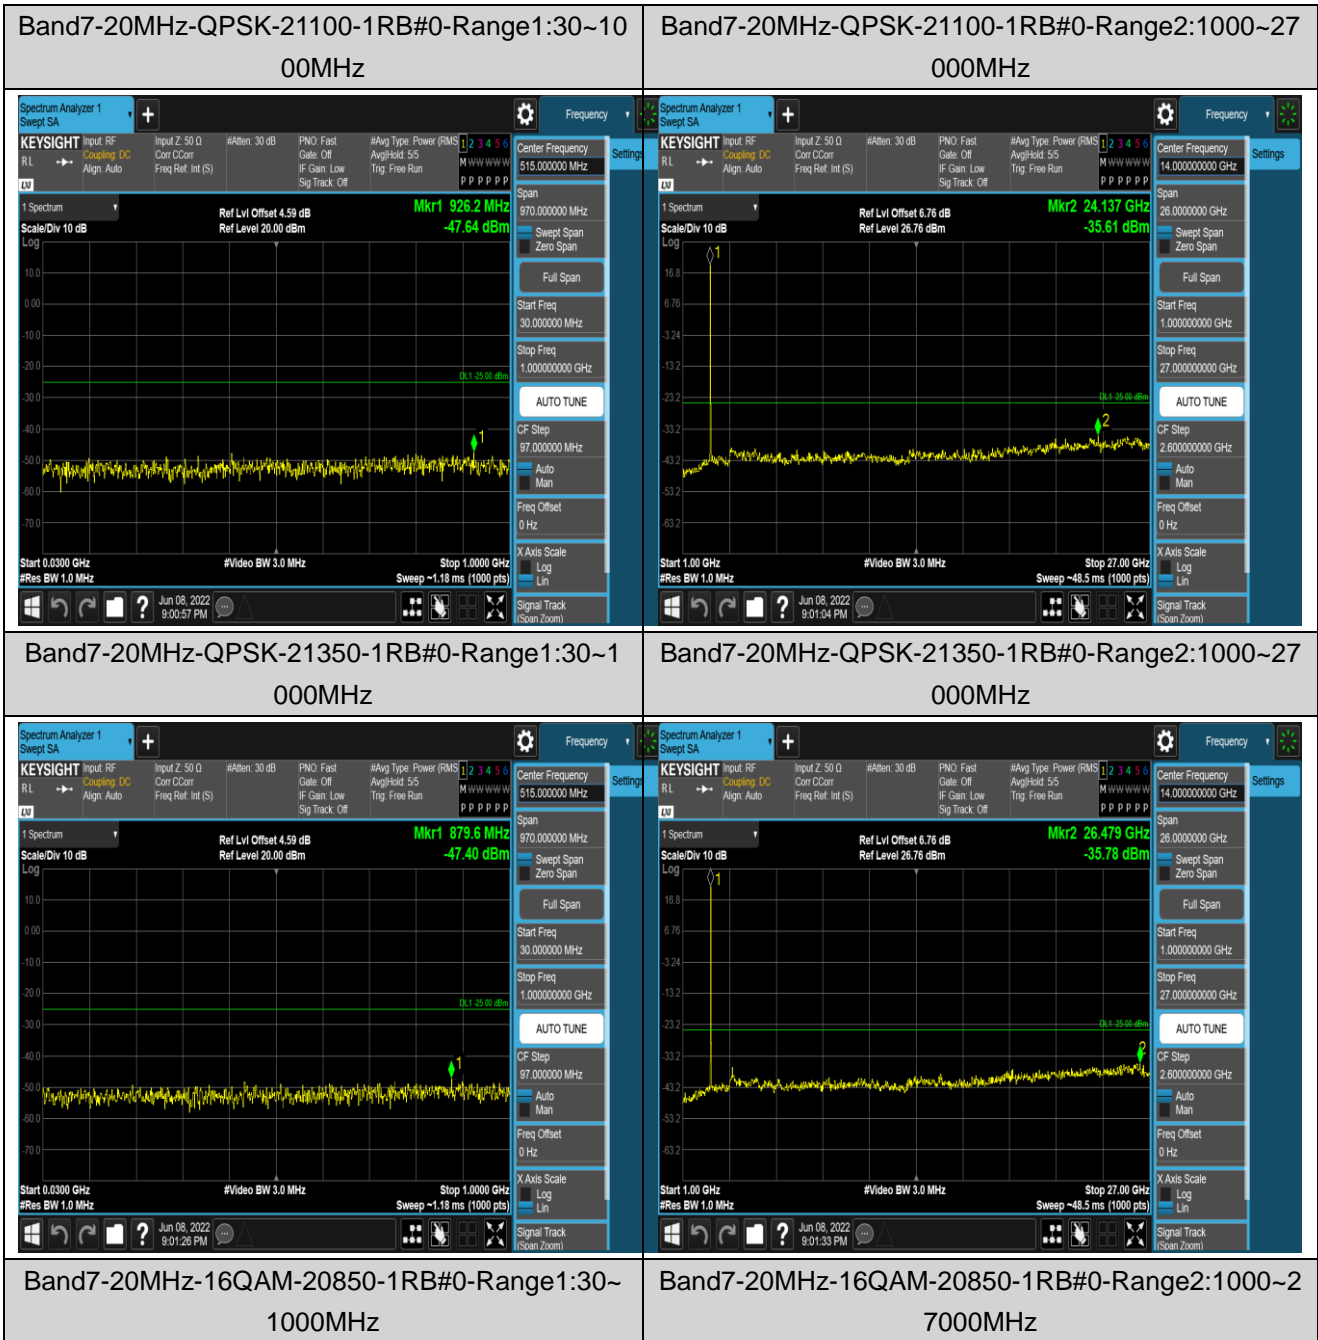

Band5-1.4MHz-16QAM-20643-1RB#0-Range1:30~1000MHz

Band5-1.4MHz-16QAM-20643-1RB#0-Range2:1000~10000MHz

Band5-10MHz-QPSK-20450-1RB#0-Range1:30~1000MHz

Band5-10MHz-QPSK-20450-1RB#0-Range2:1000~10000MHz

Band5-10MHz-16QAM-20525-1RB#0-Range1:30~1000MHz

Band5-10MHz-16QAM-20525-1RB#0-Range2:1000~10000MHz

Band5-10MHz-16QAM-20600-1RB#0-Range1:30~1000MHz

Band5-10MHz-16QAM-20600-1RB#0-Range2:1000~10000MHz

Band7-5MHz-16QAM-21425-1RB#0-Range1:30~1000MHz

Band7-5MHz-16QAM-21425-1RB#0-Range2:1000~27000MHz

Band7-20MHz-QPSK-20850-1RB#0-Range1:30~1000MHz

Band7-20MHz-QPSK-20850-1RB#0-Range2:1000~27000MHz

Band7-20MHz-16QAM-21100-1RB#0-Range1:30~1000MHz

Band7-20MHz-16QAM-21100-1RB#0-Range2:1000~7000MHz

Band7-20MHz-16QAM-21350-1RB#0-Range1:30~1000MHz