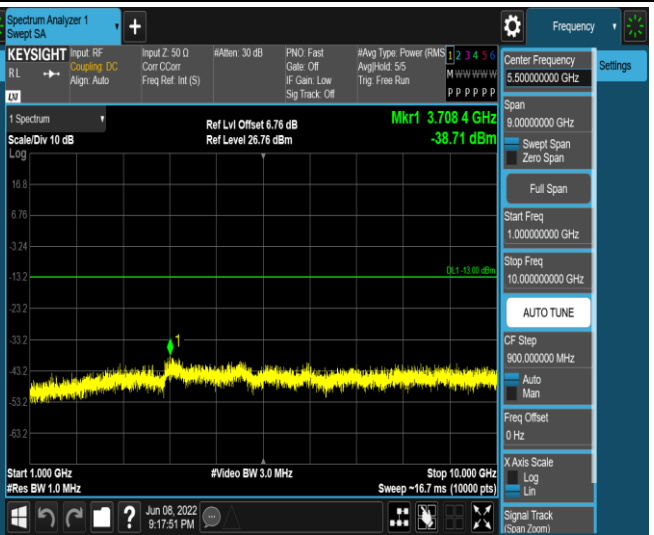

Band7-20MHz-16QAM-21350-1RB#0-Range2:1000~7000MHz

Band12-1.4MHz-16QAM-23173-1RB#0-Range1:30
~1000MHz

Band12-1.4MHz-16QAM-23173-1RB#0-Range2:1000
~10000MHz

Band12-10MHz-QPSK-23060-1RB#0-Range1:30~
1000MHz