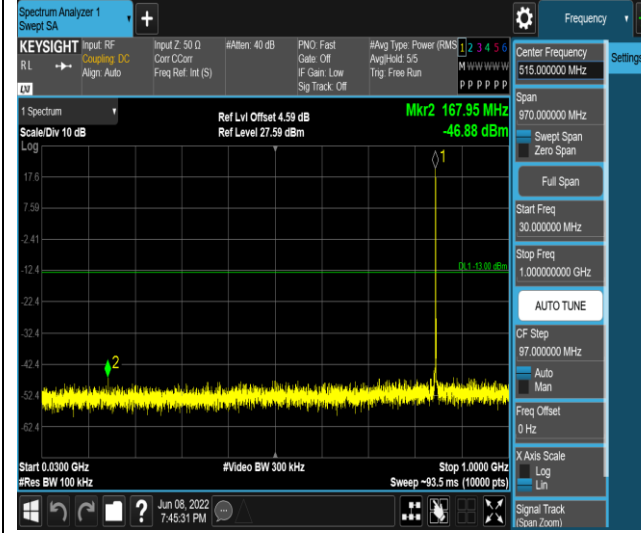

Band5-1.4MHz-16QAM-20643-1RB#0-Range1:30~1000MHz

Band5-1.4MHz-16QAM-20643-1RB#0-Range2:1000~10000MHz

Band5-10MHz-QPSK-20450-1RB#0-Range1:30~1000MHz

Band5-10MHz-QPSK-20450-1RB#0-Range2:1000~10000MHz

Band5-10MHz-16QAM-20525-1RB#0-Range1:30~1000MHz

Band5-10MHz-16QAM-20525-1RB#0-Range2:1000~10000MHz

Band5-10MHz-16QAM-20600-1RB#0-Range1:30~1000MHz

Band5-10MHz-16QAM-20600-1RB#0-Range2:1000~10000MHz

Band7-5MHz-16QAM-21425-1RB#0-Range1:30~1000MHz

Band7-5MHz-16QAM-21425-1RB#0-Range2:1000~27000MHz