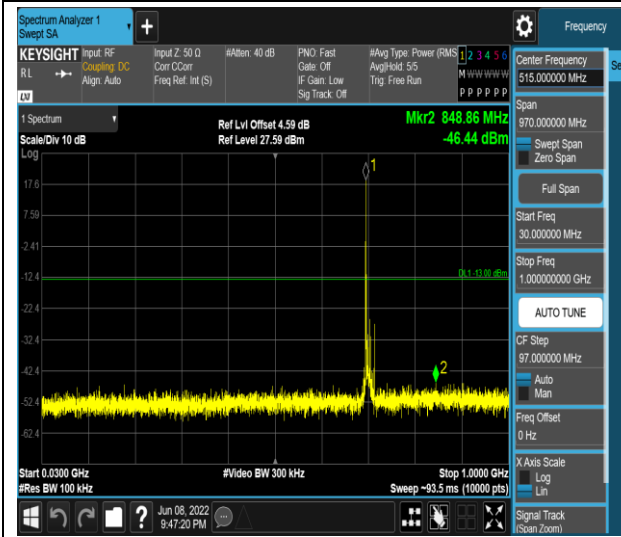

Band12-10MHz-QPSK-23060-1RB#0-Range2:1000~1
0000MHz

Band12-10MHz-16QAM-23095-1RB#0-Range1:30
~1000MHz

Band12-10MHz-16QAM-23095-1RB#0-Range2:1000~
10000MHz

Band12-10MHz-16QAM-23130-1RB#0-Range1:30
~1000MHz