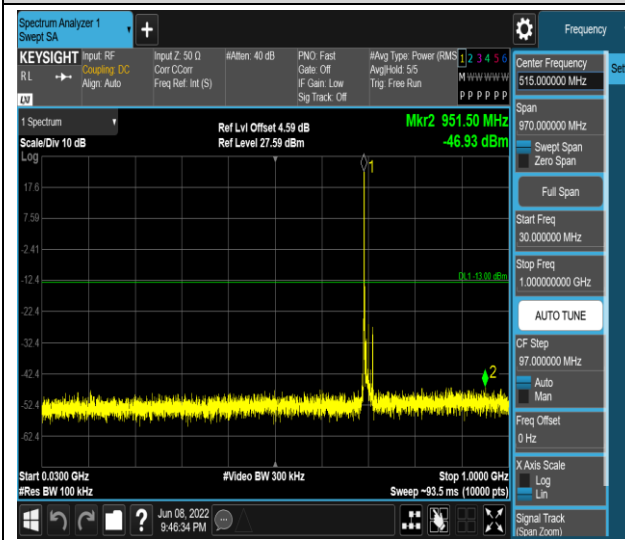

Band12-10MHz-QPSK-23060-1RB#0-Range1:30~
1000MHz