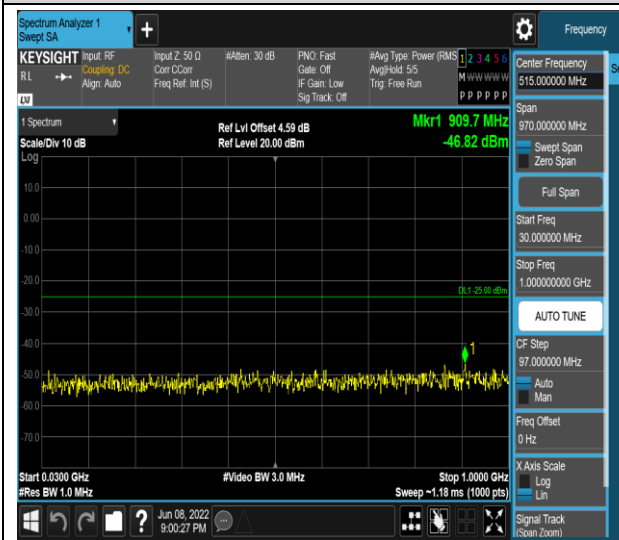

Band7-20MHz-QPSK-20850-1RB#0-Range1:30~1000MHz