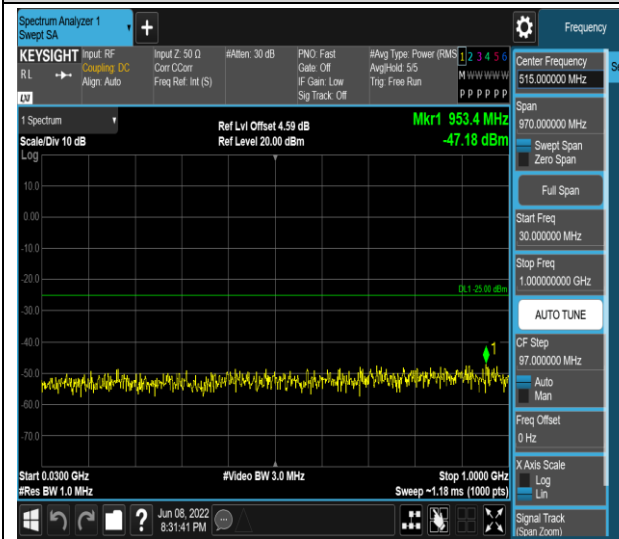

Band5-10MHz-16QAM-20525-1RB#0-Range2:1000~10000MHz

Band5-10MHz-16QAM-20600-1RB#0-Range1:30~1000MHz

Band5-10MHz-16QAM-20600-1RB#0-Range2:1000~10000MHz

Band7-5MHz-16QAM-21425-1RB#0-Range1:30~1000MHz

Band7-5MHz-16QAM-21425-1RB#0-Range2:1000~27000MHz

Band7-20MHz-QPSK-20850-1RB#0-Range1:30~1000MHz

Band7-20MHz-QPSK-20850-1RB#0-Range2:1000~27000MHz

Band7-20MHz-16QAM-21100-1RB#0-Range1:30~1000MHz

Band7-20MHz-16QAM-21100-1RB#0-Range2:1000~7000MHz

Band7-20MHz-16QAM-21350-1RB#0-Range1:30~1000MHz