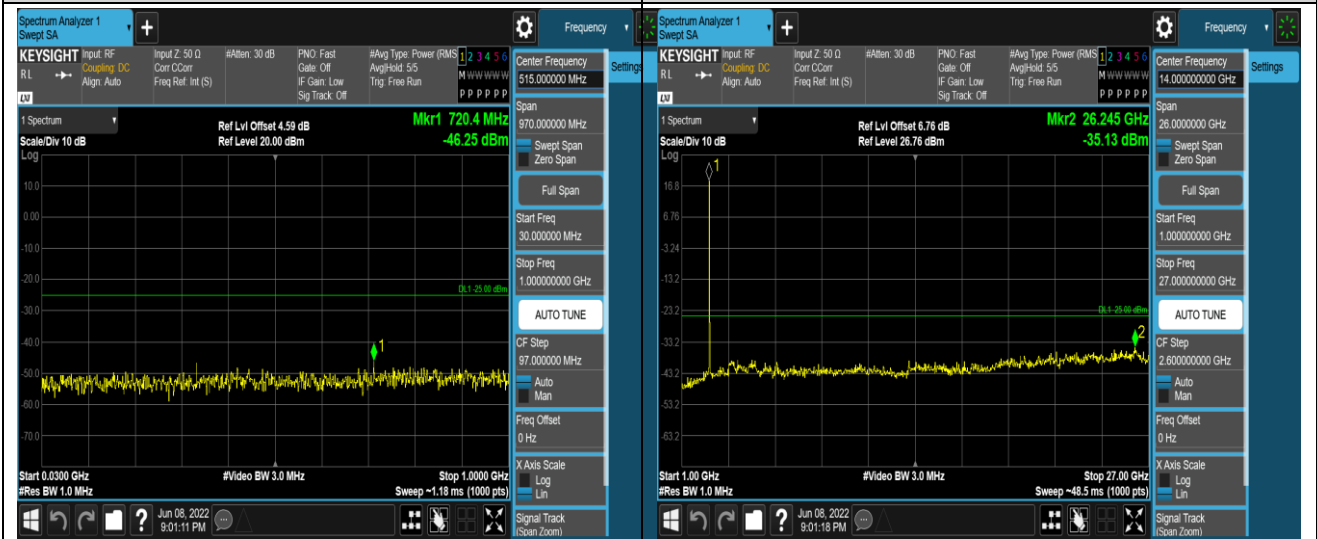

Band5-10MHz-16QAM-20525-1RB#0-Range2:1000~10000MHz

Band5-10MHz-16QAM-20600-1RB#0-Range1:30~1000MHz

Band5-10MHz-16QAM-20600-1RB#0-Range2:1000~10000MHz

Band7-5MHz-16QAM-21425-1RB#0-Range1:30~1000MHz

Band7-5MHz-16QAM-21425-1RB#0-Range2:1000~27000MHz

Band7-20MHz-QPSK-20850-1RB#0-Range1:30~1000MHz

Band7-20MHz-QPSK-20850-1RB#0-Range2:1000~27000MHz

Band7-20MHz-16QAM-21100-1RB#0-Range1:30~1000MHz

Band7-20MHz-16QAM-21100-1RB#0-Range2:1000~7000MHz

Band7-20MHz-16QAM-21350-1RB#0-Range1:30~1000MHz