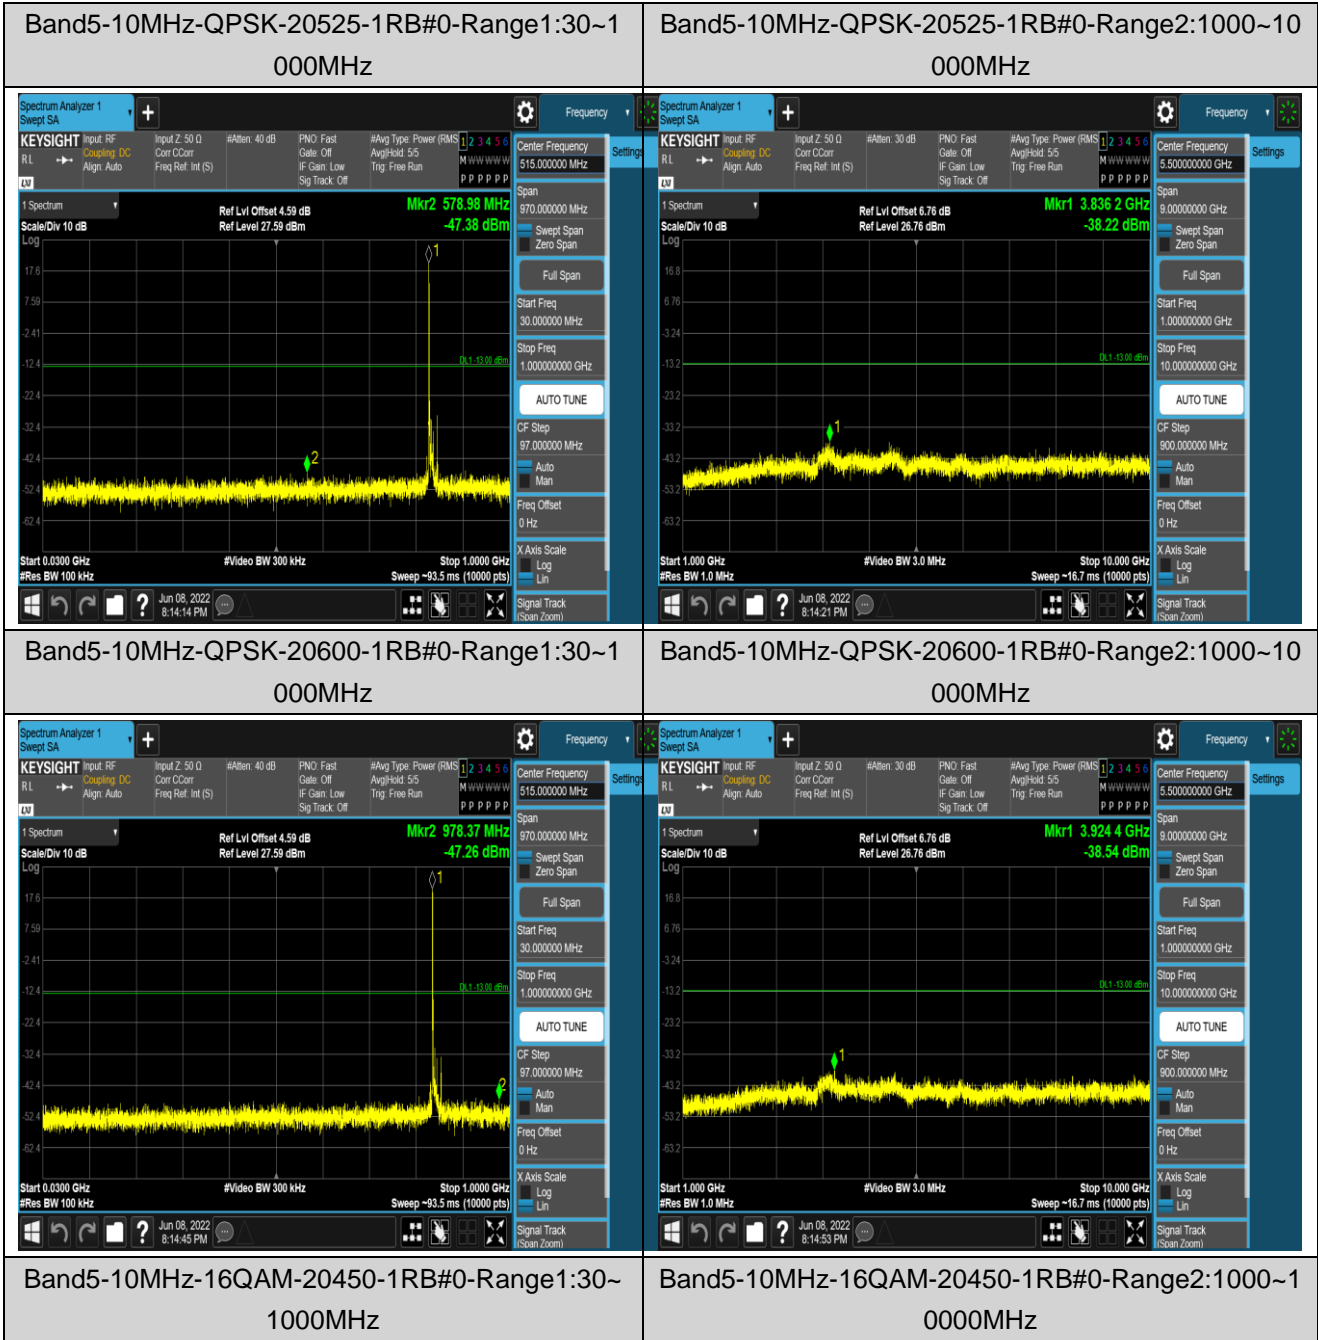

Band5-1.4MHz-16QAM-20643-1RB#0-Range1:30~1000MHz

Band5-1.4MHz-16QAM-20643-1RB#0-Range2:1000~10000MHz

Band5-10MHz-QPSK-20450-1RB#0-Range1:30~1000MHz

Band5-10MHz-QPSK-20450-1RB#0-Range2:1000~10000MHz

Band5-10MHz-16QAM-20525-1RB#0-Range1:30~1000MHz

Band5-10MHz-16QAM-20525-1RB#0-Range2:1000~10000MHz

Band5-10MHz-16QAM-20600-1RB#0-Range1:30~1000MHz

Band5-10MHz-16QAM-20600-1RB#0-Range2:1000~10000MHz

Band7-5MHz-16QAM-21425-1RB#0-Range1:30~1000MHz

Band7-5MHz-16QAM-21425-1RB#0-Range2:1000~27000MHz

Band7-20MHz-QPSK-20850-1RB#0-Range1:30~1000MHz

Band7-20MHz-QPSK-20850-1RB#0-Range2:1000~27000MHz

Band7-20MHz-16QAM-21100-1RB#0-Range1:30~1000MHz

Band7-20MHz-16QAM-21100-1RB#0-Range2:1000~7000MHz

Band7-20MHz-16QAM-21350-1RB#0-Range1:30~1000MHz