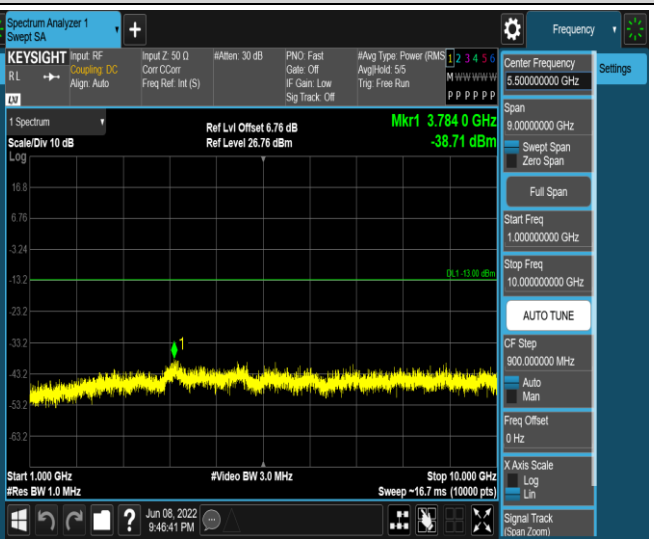

Band12-10MHz-QPSK-23060-1RB#0-Range2:1000~1
0000MHz