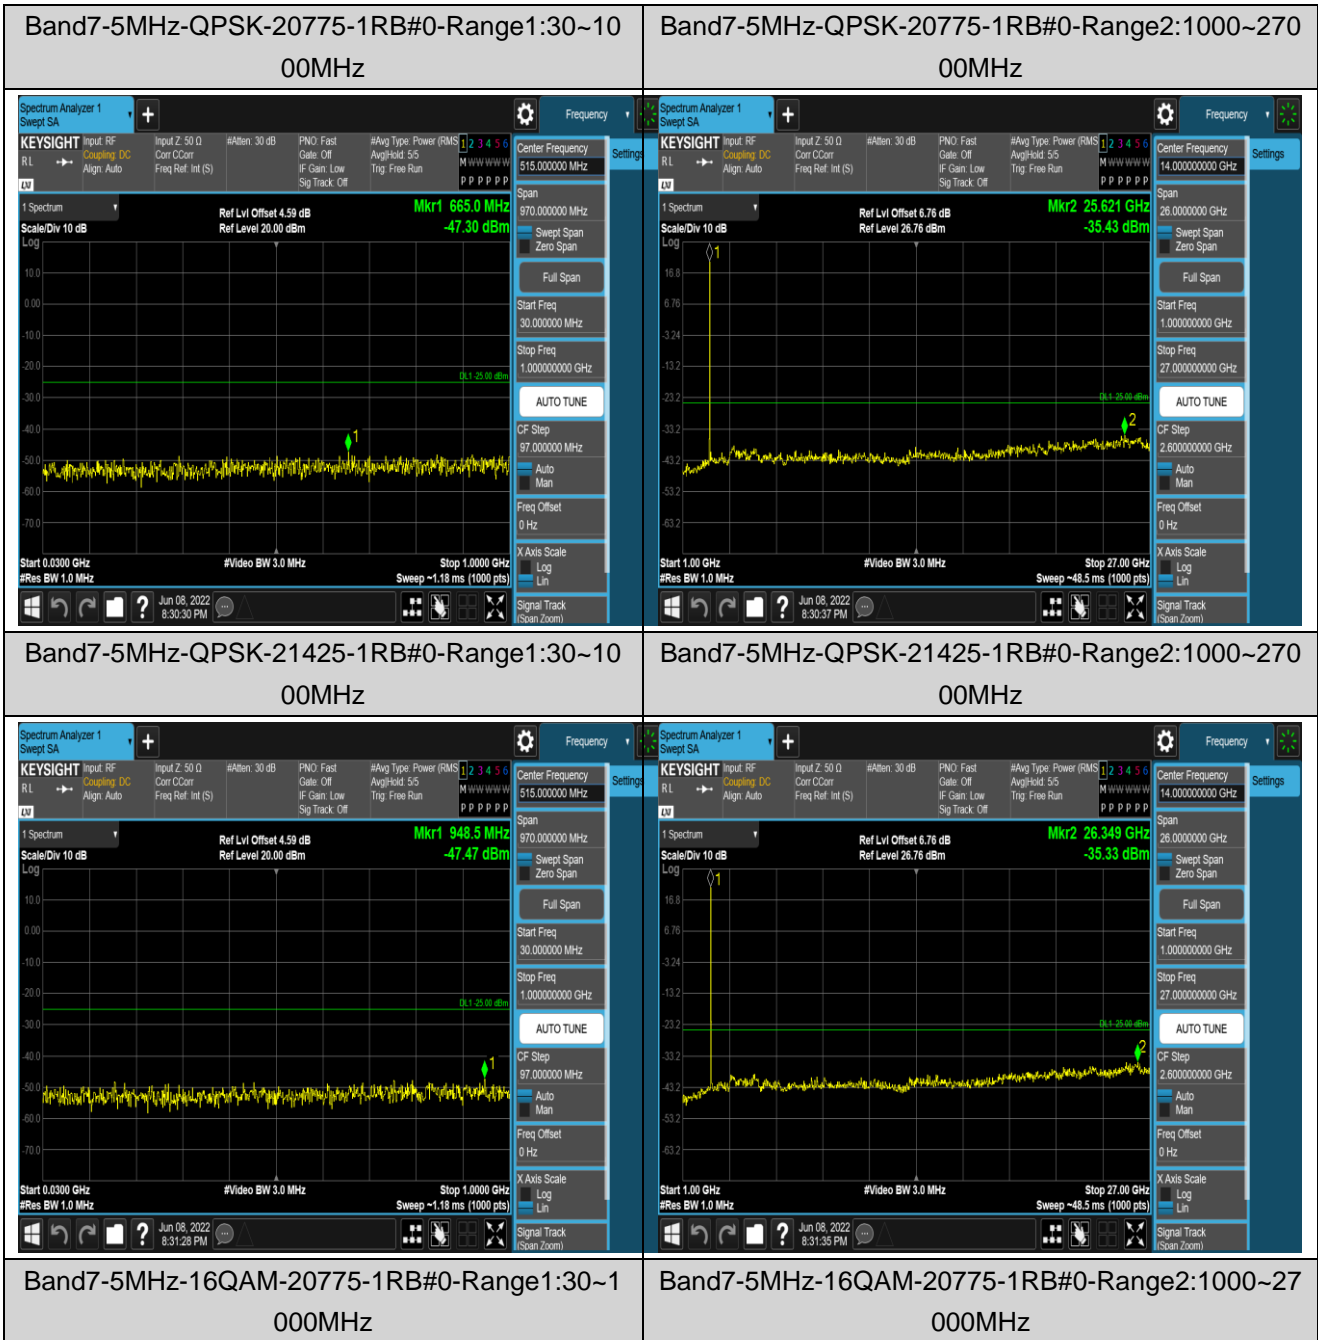

Band5-1.4MHz-16QAM-20643-1RB#0-Range1:30~1000MHz

Band5-1.4MHz-16QAM-20643-1RB#0-Range2:1000~10000MHz

Band5-10MHz-QPSK-20450-1RB#0-Range1:30~1000MHz

Band5-10MHz-QPSK-20450-1RB#0-Range2:1000~10000MHz

Band5-10MHz-16QAM-20525-1RB#0-Range1:30~1000MHz

Band5-10MHz-16QAM-20525-1RB#0-Range2:1000~10000MHz

Band5-10MHz-16QAM-20600-1RB#0-Range1:30~1000MHz

Band5-10MHz-16QAM-20600-1RB#0-Range2:1000~10000MHz

Band7-5MHz-16QAM-21425-1RB#0-Range1:30~1000MHz

Band7-5MHz-16QAM-21425-1RB#0-Range2:1000~27000MHz

Band7-20MHz-QPSK-20850-1RB#0-Range1:30~1000MHz

Band7-20MHz-QPSK-20850-1RB#0-Range2:1000~27000MHz

Band7-20MHz-16QAM-21100-1RB#0-Range1:30~1000MHz

Band7-20MHz-16QAM-21100-1RB#0-Range2:1000~7000MHz

Band7-20MHz-16QAM-21350-1RB#0-Range1:30~1000MHz