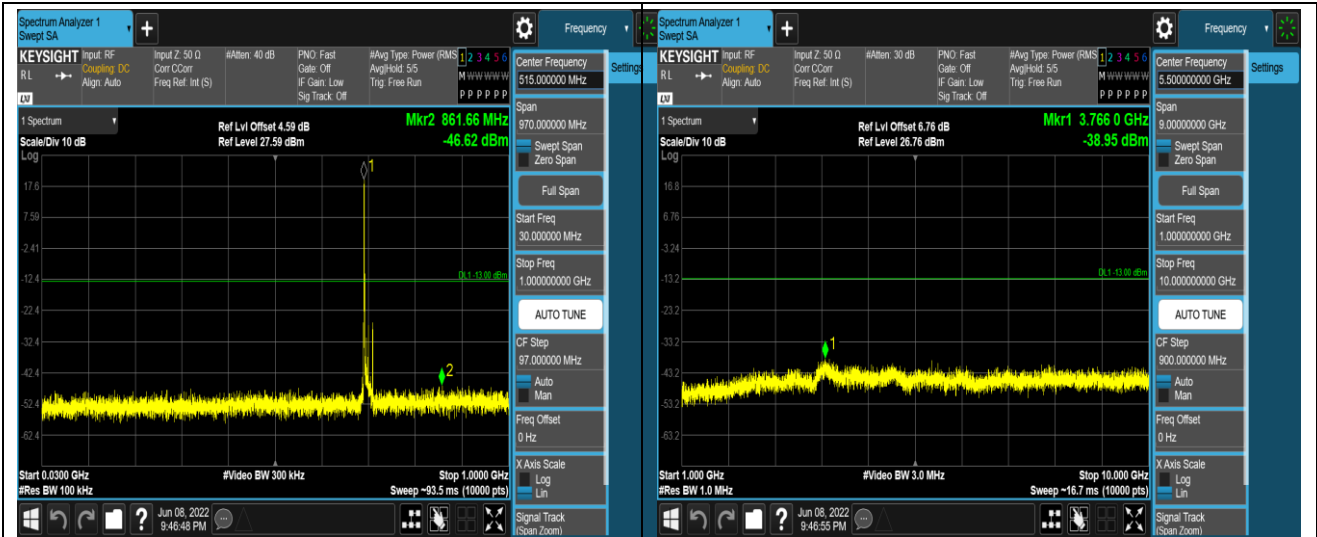

Band12-10MHz-16QAM-23095-1RB#0-Range1:30
~1000MHz

Band12-10MHz-16QAM-23095-1RB#0-Range2:1000~
10000MHz