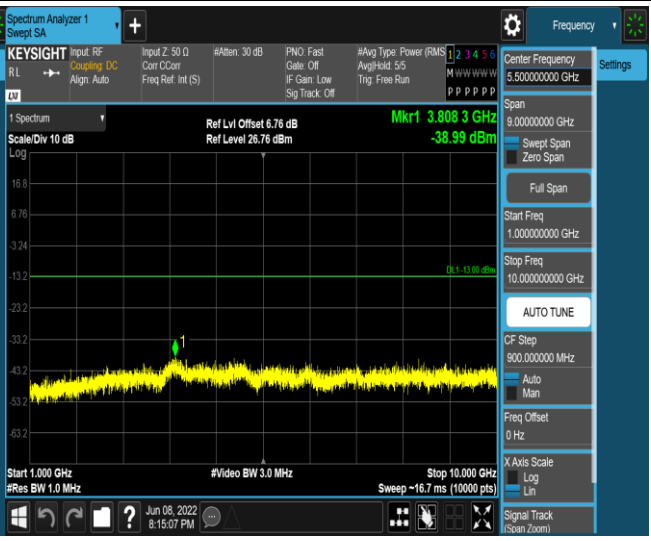

Band5-1.4MHz-16QAM-20643-1RB#0-Range1:30~1000MHz

Band5-1.4MHz-16QAM-20643-1RB#0-Range2:1000~10000MHz

Band5-10MHz-QPSK-20450-1RB#0-Range1:30~1000MHz

Band5-10MHz-QPSK-20450-1RB#0-Range2:1000~10000MHz

Band5-10MHz-16QAM-20525-1RB#0-Range1:30~1000MHz

Band5-10MHz-16QAM-20525-1RB#0-Range2:1000~10000MHz

Band5-10MHz-16QAM-20600-1RB#0-Range1:30~1000MHz

Band5-10MHz-16QAM-20600-1RB#0-Range2:1000~10000MHz

Band7-5MHz-16QAM-21425-1RB#0-Range1:30~1000MHz

Band7-5MHz-16QAM-21425-1RB#0-Range2:1000~27000MHz