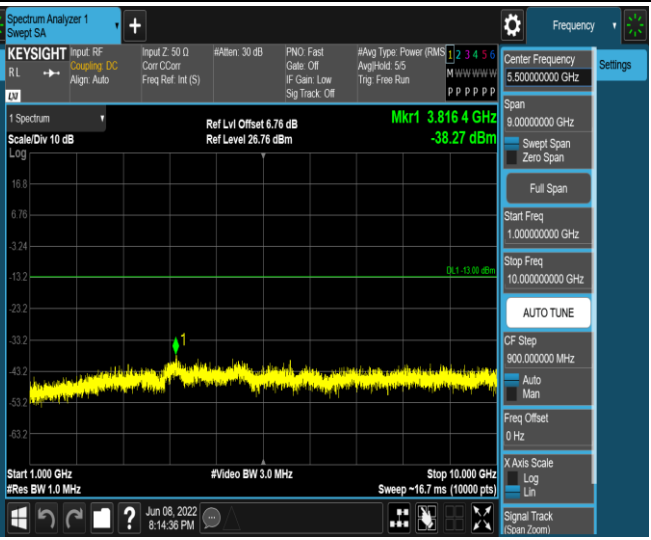

Band5-1.4MHz-16QAM-20643-1RB#0-Range1:30~1000MHz

Band5-1.4MHz-16QAM-20643-1RB#0-Range2:1000~10000MHz

Band5-10MHz-QPSK-20450-1RB#0-Range1:30~1000MHz

Band5-10MHz-QPSK-20450-1RB#0-Range2:1000~10000MHz

Band5-10MHz-16QAM-20525-1RB#0-Range1:30~1000MHz

Band5-10MHz-16QAM-20525-1RB#0-Range2:1000~10000MHz

Band5-10MHz-16QAM-20600-1RB#0-Range1:30~1000MHz

Band5-10MHz-16QAM-20600-1RB#0-Range2:1000~10000MHz

Band7-5MHz-16QAM-21425-1RB#0-Range1:30~1000MHz

Band7-5MHz-16QAM-21425-1RB#0-Range2:1000~27000MHz