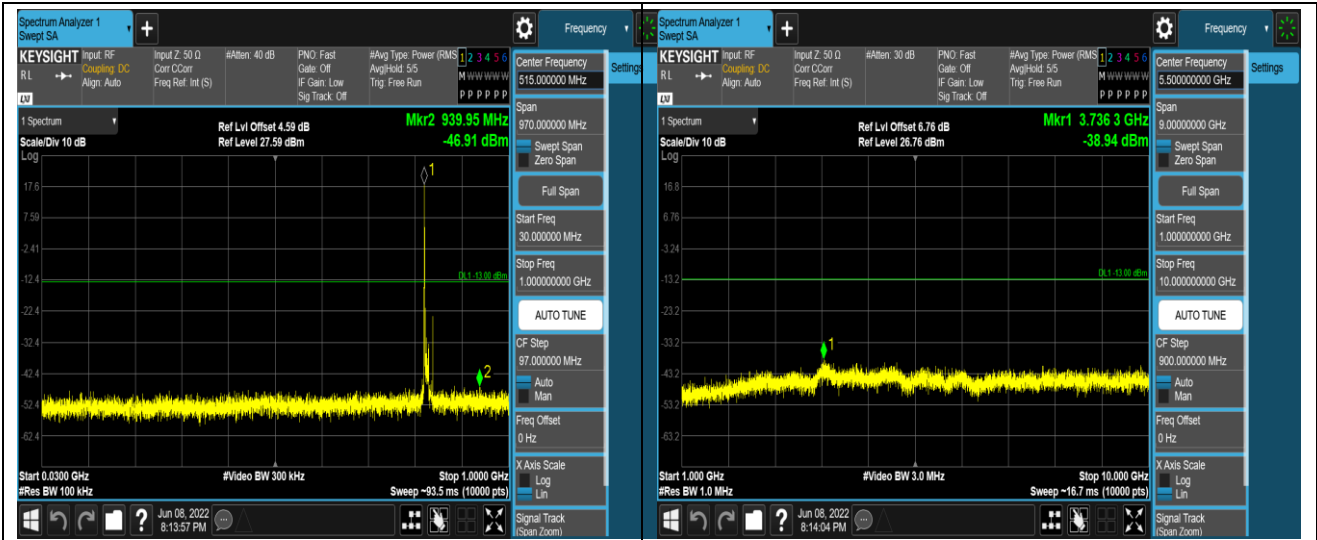

Band5-1.4MHz-16QAM-20643-1RB#0-Range1:30~1000MHz

Band5-1.4MHz-16QAM-20643-1RB#0-Range2:1000~10000MHz

Band5-10MHz-QPSK-20450-1RB#0-Range1:30~1000MHz

Band5-10MHz-QPSK-20450-1RB#0-Range2:1000~10000MHz

Band5-10MHz-16QAM-20525-1RB#0-Range1:30~1000MHz

Band5-10MHz-16QAM-20525-1RB#0-Range2:1000~10000MHz

Band5-10MHz-16QAM-20600-1RB#0-Range1:30~1000MHz

Band5-10MHz-16QAM-20600-1RB#0-Range2:1000~10000MHz

Band7-5MHz-16QAM-21425-1RB#0-Range1:30~1000MHz

Band7-5MHz-16QAM-21425-1RB#0-Range2:1000~27000MHz