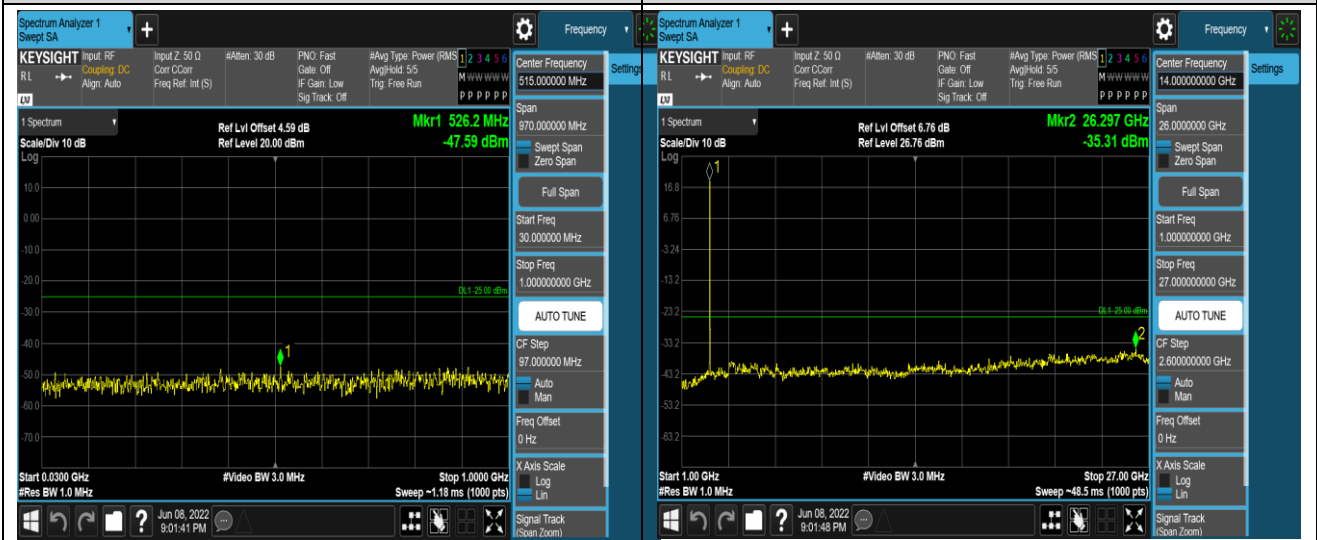

Band7-20MHz-16QAM-21350-1RB#0-Range1:30~1000MHz

Band7-20MHz-16QAM-21350-1RB#0-Range2:1000~7000MHz