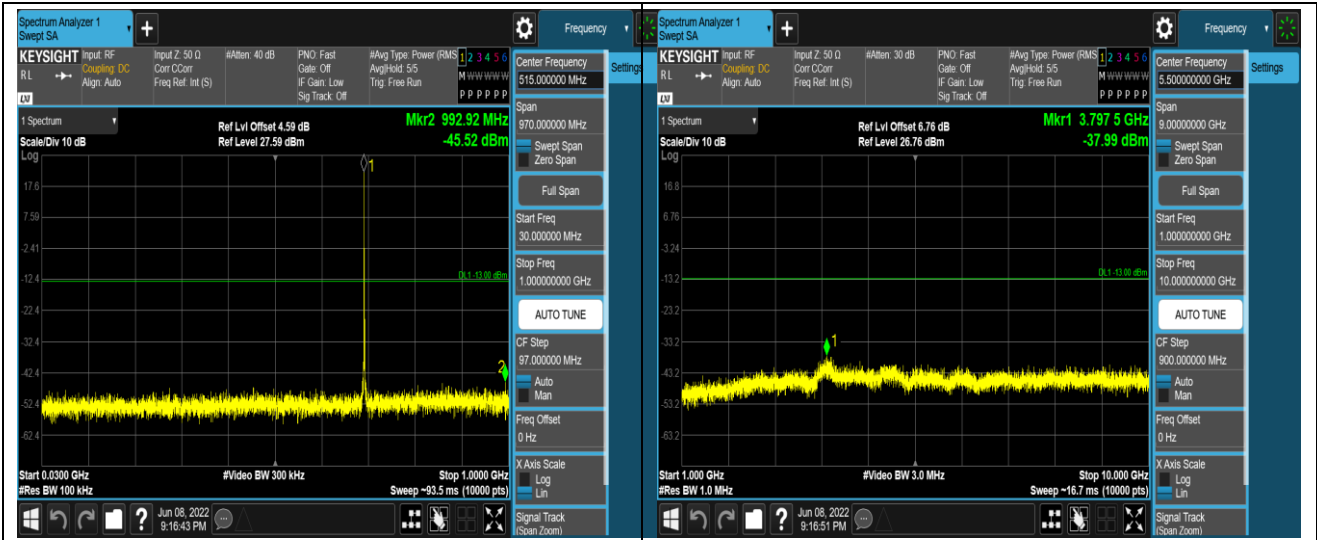

Band12-1.4MHz-16QAM-23173-1RB#0-Range1:30
~1000MHz

Band12-1.4MHz-16QAM-23173-1RB#0-Range2:1000
~10000MHz