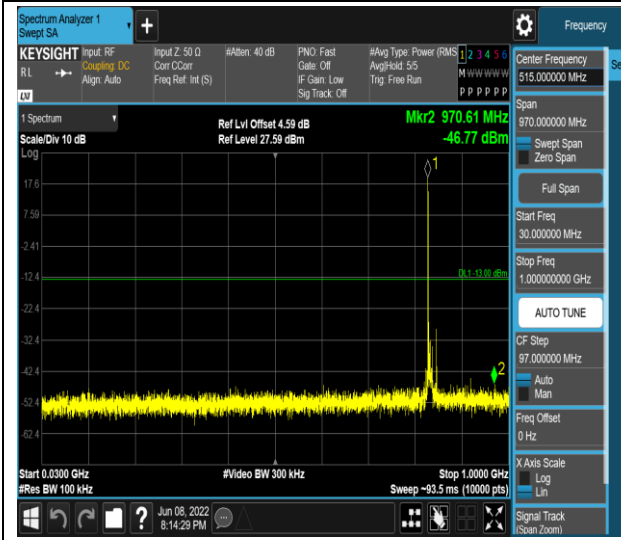

Band5-1.4MHz-16QAM-20643-1RB#0-Range1:30~1000MHz

Band5-1.4MHz-16QAM-20643-1RB#0-Range2:1000~10000MHz

Band5-10MHz-QPSK-20450-1RB#0-Range1:30~1000MHz

Band5-10MHz-QPSK-20450-1RB#0-Range2:1000~10000MHz

Band5-10MHz-16QAM-20525-1RB#0-Range1:30~1000MHz

Band5-10MHz-16QAM-20525-1RB#0-Range2:1000~10000MHz

Band5-10MHz-16QAM-20600-1RB#0-Range1:30~1000MHz

Band5-10MHz-16QAM-20600-1RB#0-Range2:1000~10000MHz

Band7-5MHz-16QAM-21425-1RB#0-Range1:30~1000MHz

Band7-5MHz-16QAM-21425-1RB#0-Range2:1000~27000MHz