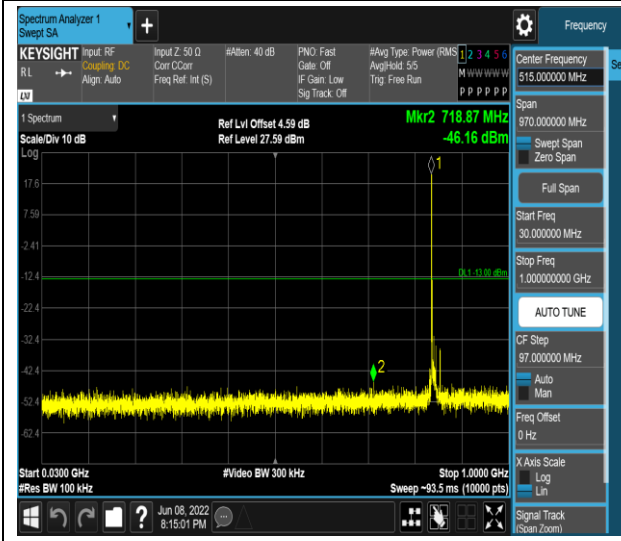

Band5-1.4MHz-16QAM-20643-1RB#0-Range1:30~1000MHz

Band5-1.4MHz-16QAM-20643-1RB#0-Range2:1000~10000MHz

Band5-10MHz-QPSK-20450-1RB#0-Range1:30~1000MHz

Band5-10MHz-QPSK-20450-1RB#0-Range2:1000~10000MHz

Band5-10MHz-16QAM-20525-1RB#0-Range1:30~1000MHz

Band5-10MHz-16QAM-20525-1RB#0-Range2:1000~10000MHz

Band5-10MHz-16QAM-20600-1RB#0-Range1:30~1000MHz

Band5-10MHz-16QAM-20600-1RB#0-Range2:1000~10000MHz

Band7-5MHz-16QAM-21425-1RB#0-Range1:30~1000MHz

Band7-5MHz-16QAM-21425-1RB#0-Range2:1000~27000MHz