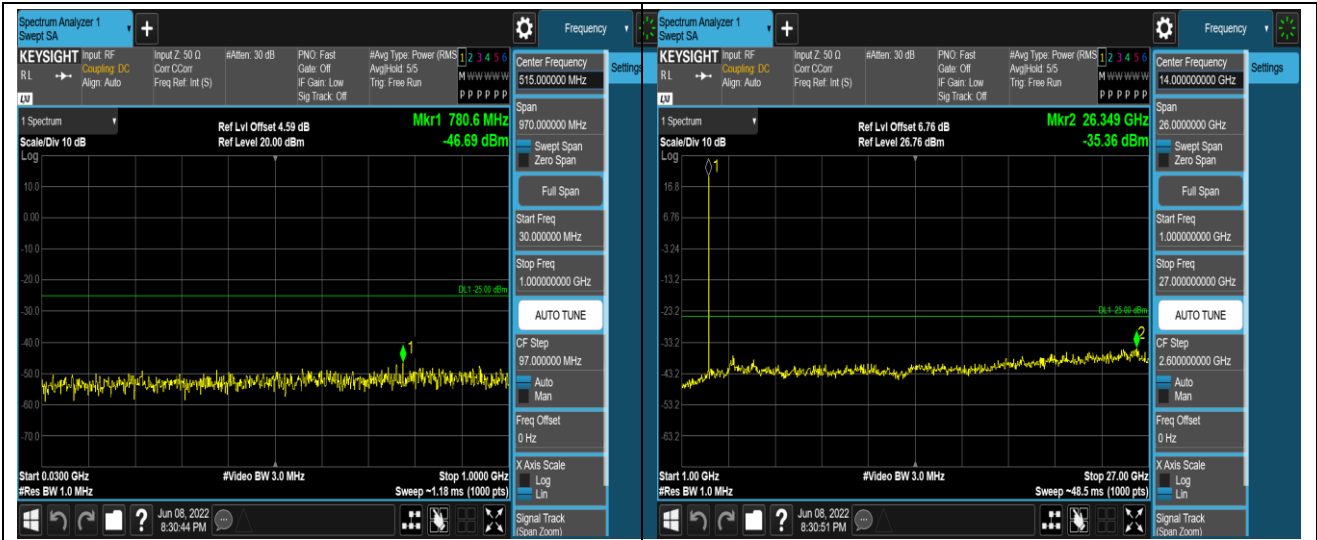

Band5-10MHz-16QAM-20525-1RB#0-Range2:1000~10000MHz

Band5-10MHz-16QAM-20600-1RB#0-Range1:30~1000MHz

Band5-10MHz-16QAM-20600-1RB#0-Range2:1000~10000MHz

Band7-5MHz-16QAM-21425-1RB#0-Range1:30~1000MHz

Band7-5MHz-16QAM-21425-1RB#0-Range2:1000~27000MHz

Band7-20MHz-QPSK-20850-1RB#0-Range1:30~1000MHz

Band7-20MHz-QPSK-20850-1RB#0-Range2:1000~27000MHz

Band7-20MHz-16QAM-21100-1RB#0-Range1:30~1000MHz

Band7-20MHz-16QAM-21100-1RB#0-Range2:1000~7000MHz

Band7-20MHz-16QAM-21350-1RB#0-Range1:30~1000MHz