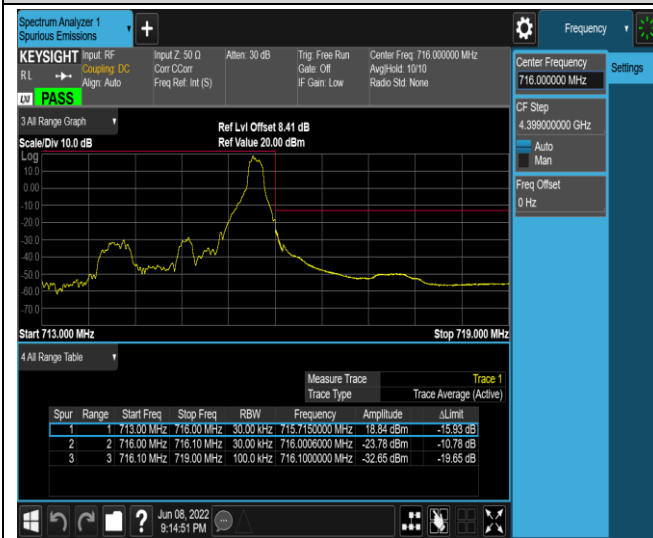

Band12-1.4MHz-QPSK-23017-6RB#0

Band12-1.4MHz-QPSK-23173-1RB#0

Band12-1.4MHz-QPSK-23173-1RB#5

Band12-1.4MHz-QPSK-23173-6RB#0

Band12-1.4MHz-16QAM-23017-1RB#0

Band12-1.4MHz-16QAM-23017-1RB#5

Band12-1.4MHz-16QAM-23017-6RB#0