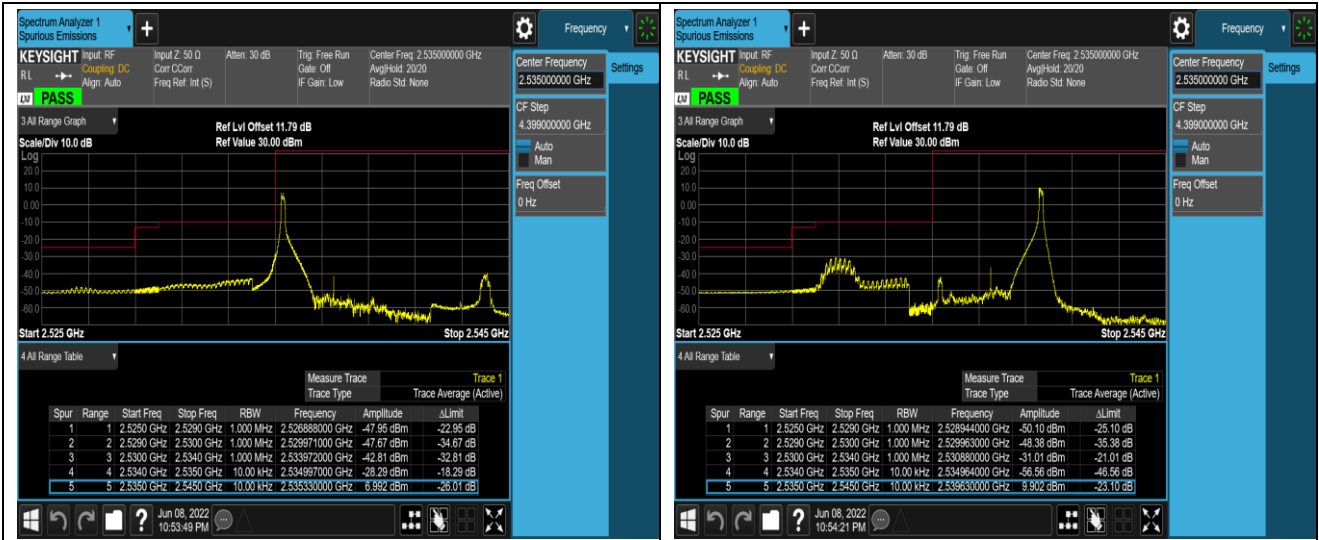

Band41-5MHz-QPSK-40065-25RB#0

Band41-5MHz-QPSK-41215-1RB#0

Band41-5MHz-QPSK-41215-1RB#24

Band41-5MHz-QPSK-41215-25RB#0

Band41-5MHz-16QAM-40065-1RB#0

Band41-5MHz-16QAM-40065-1RB#24

Band41-5MHz-16QAM-40065-25RB#0