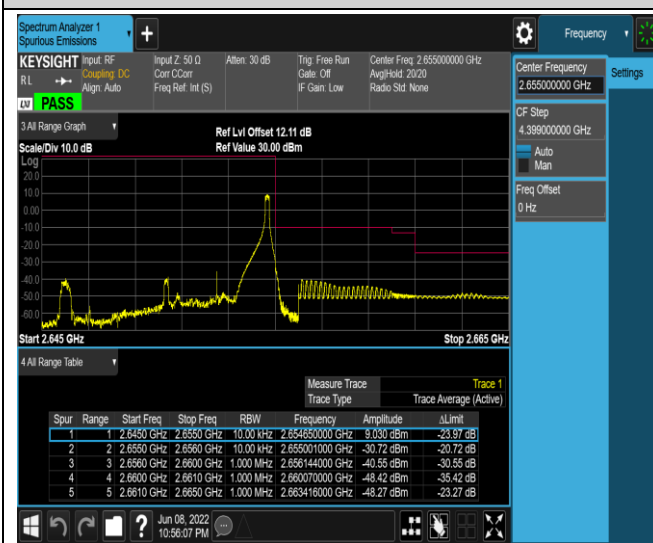

Band41-5MHz-16QAM-41215-1RB#24

Band41-20MHz-QPSK-40140-1RB#0