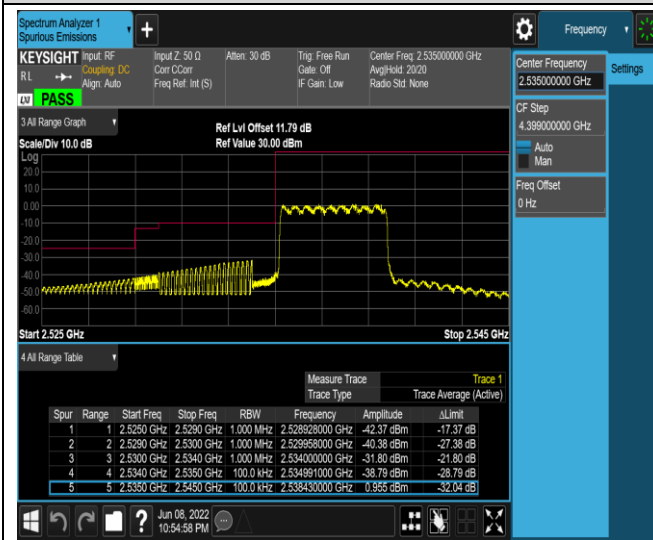

Band41-5MHz-16QAM-40065-25RB#0

Band41-5MHz-16QAM-41215-1RB#24