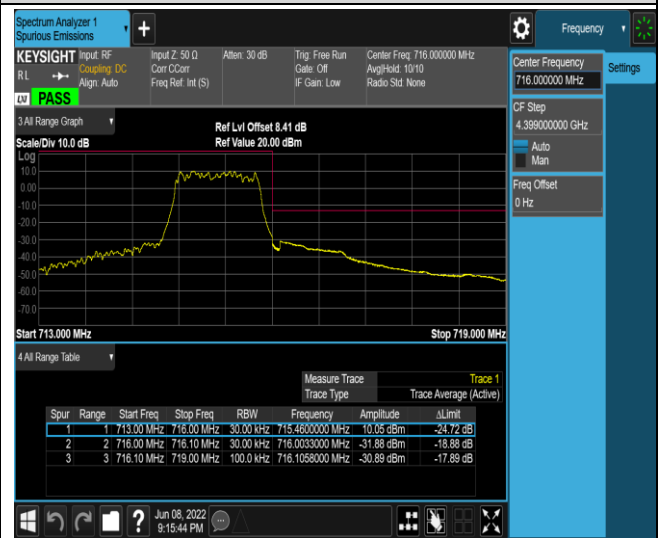

Band12-1.4MHz-QPSK-23017-6RB#0

Band12-1.4MHz-QPSK-23173-1RB#0

Band12-1.4MHz-QPSK-23173-1RB#5

Band12-1.4MHz-QPSK-23173-6RB#0

Band12-1.4MHz-16QAM-23017-1RB#0

Band12-1.4MHz-16QAM-23017-1RB#5

Band12-1.4MHz-16QAM-23017-6RB#0