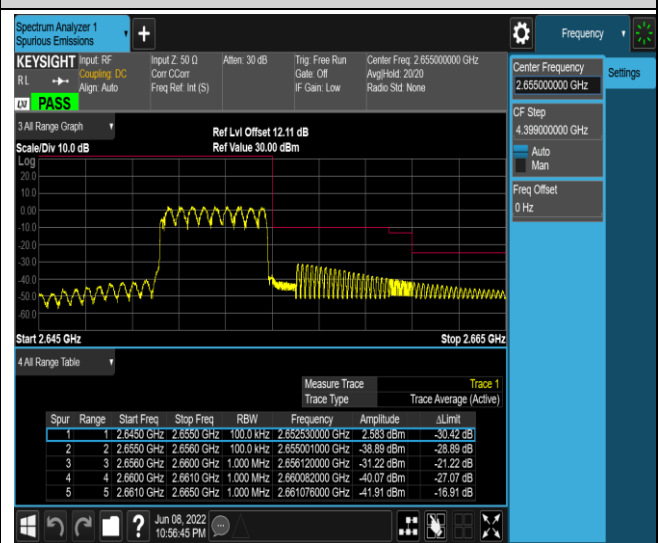

Band41-5MHz-16QAM-41215-25RB#0

Band41-20MHz-QPSK-40140-1RB#99