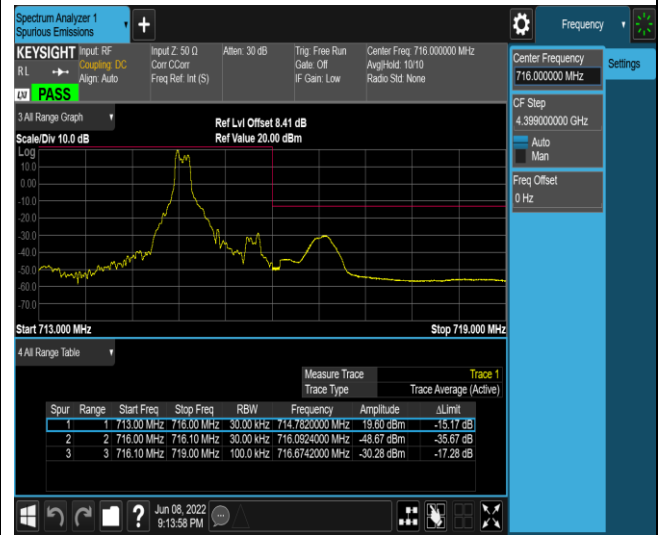

Band12-1.4MHz-QPSK-23017-6RB#0

Band12-1.4MHz-QPSK-23173-1RB#0

Band12-1.4MHz-QPSK-23173-1RB#5

Band12-1.4MHz-QPSK-23173-6RB#0

Band12-1.4MHz-16QAM-23017-1RB#0

Band12-1.4MHz-16QAM-23017-1RB#5

Band12-1.4MHz-16QAM-23017-6RB#0