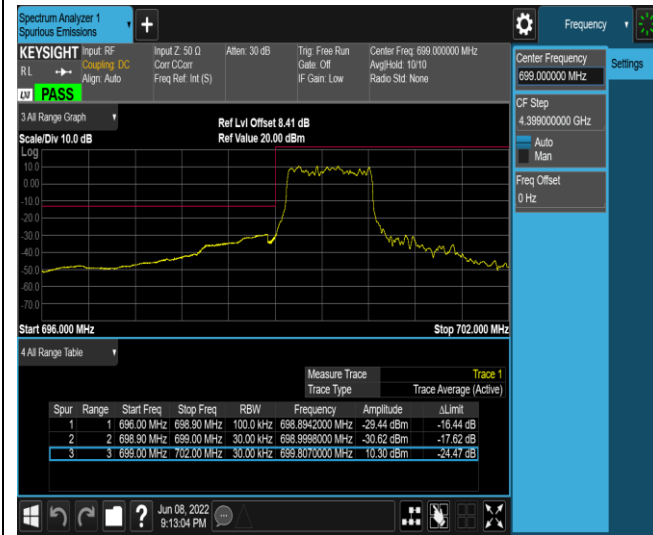

Band12-1.4MHz-QPSK-23017-6RB#0

Band12-1.4MHz-QPSK-23173-1RB#0

Band12-1.4MHz-QPSK-23173-1RB#5

Band12-1.4MHz-QPSK-23173-6RB#0

Band12-1.4MHz-16QAM-23017-1RB#0

Band12-1.4MHz-16QAM-23017-1RB#5

Band12-1.4MHz-16QAM-23017-6RB#0