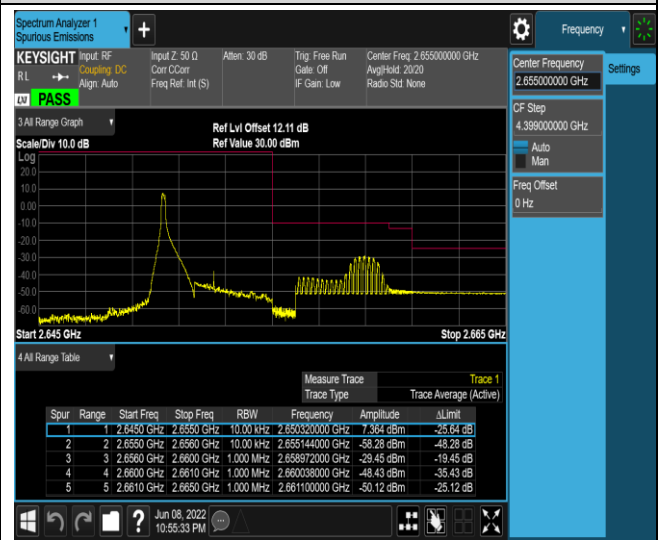

Band41-5MHz-16QAM-41215-1RB#0

Band41-5MHz-16QAM-41215-25RB#0