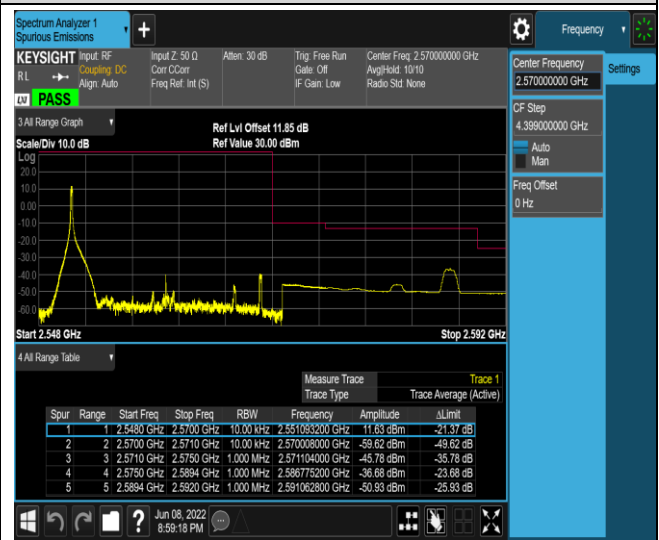

Band7-20MHz-16QAM-21350-1RB#0

Band7-20MHz-16QAM-21350-100RB#0