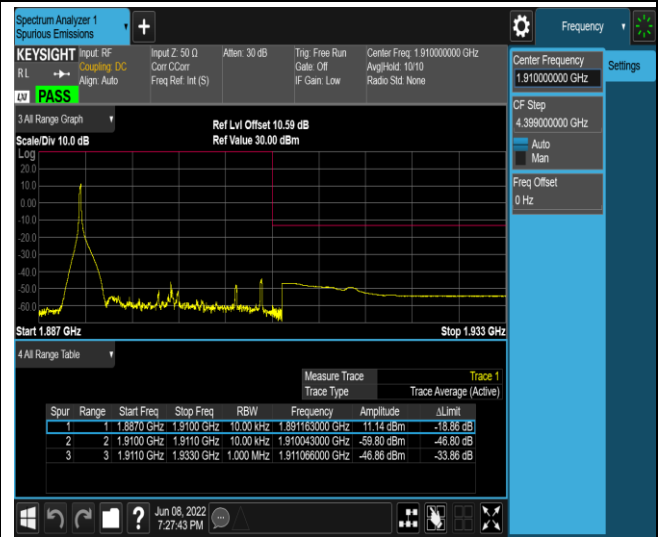

Band2-20MHz-QPSK-18700-100RB#0

Band2-20MHz-QPSK-19100-1RB#0

Band2-20MHz-QPSK-19100-1RB#99

Band2-20MHz-QPSK-19100-100RB#0

Band2-20MHz-16QAM-18700-1RB#0

Band2-20MHz-16QAM-18700-1RB#99

Band2-20MHz-16QAM-18700-100RB#0

Band2-20MHz-16QAM-19100-1RB#0

Band2-20MHz-16QAM-19100-1RB#99

Band2-20MHz-16QAM-19100-100RB#0

Band5-1.4MHz-QPSK-20407-1RB#0

Band5-1.4MHz-QPSK-20407-1RB#5

Band5-1.4MHz-QPSK-20407-6RB#0

Band5-1.4MHz-QPSK-20643-1RB#0