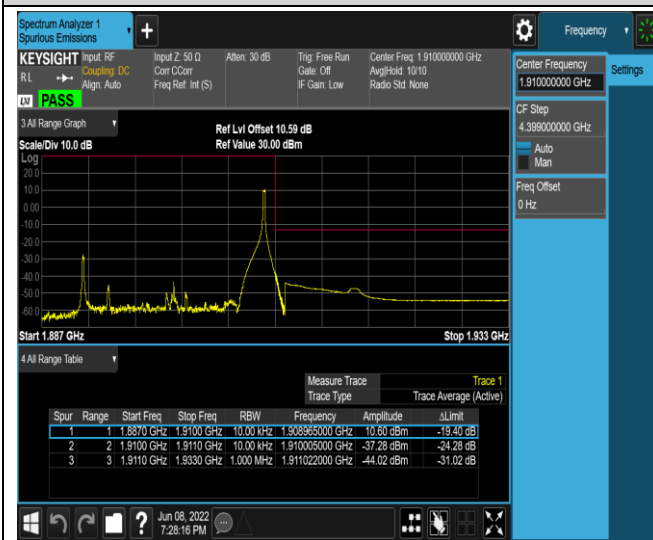

Band2-20MHz-QPSK-18700-100RB#0

Band2-20MHz-QPSK-19100-1RB#0

Band2-20MHz-QPSK-19100-1RB#99

Band2-20MHz-QPSK-19100-100RB#0

Band2-20MHz-16QAM-18700-1RB#0

Band2-20MHz-16QAM-18700-1RB#99

Band2-20MHz-16QAM-18700-100RB#0

Band2-20MHz-16QAM-19100-1RB#0

Band2-20MHz-16QAM-19100-1RB#99

Band2-20MHz-16QAM-19100-100RB#0

Band5-1.4MHz-QPSK-20407-1RB#0

Band5-1.4MHz-QPSK-20407-1RB#5

Band5-1.4MHz-QPSK-20407-6RB#0

Band5-1.4MHz-QPSK-20643-1RB#0