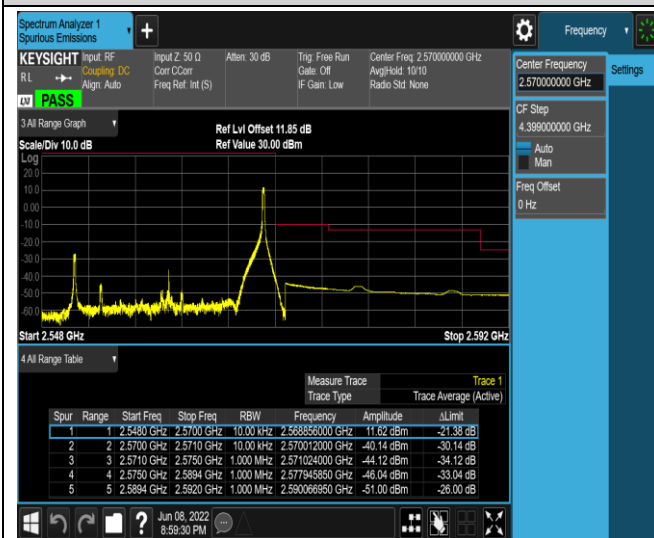

Band7-20MHz-QPSK-20850-100RB#0

Band7-20MHz-QPSK-21350-1RB#0

Band7-20MHz-QPSK-21350-1RB#99

Band7-20MHz-QPSK-21350-100RB#0

Band7-20MHz-16QAM-20850-1RB#0

Band7-20MHz-16QAM-20850-1RB#99

Band7-20MHz-16QAM-20850-100RB#0