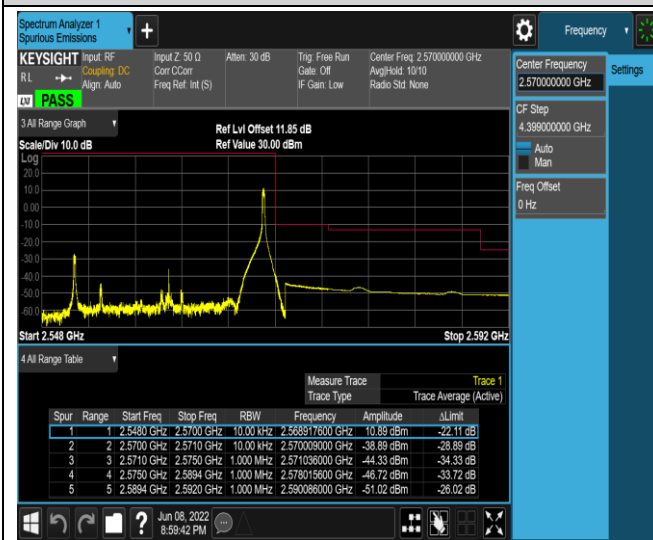

Band7-20MHz-16QAM-21350-1RB#99

Band12-1.4MHz-QPSK-23017-1RB#0