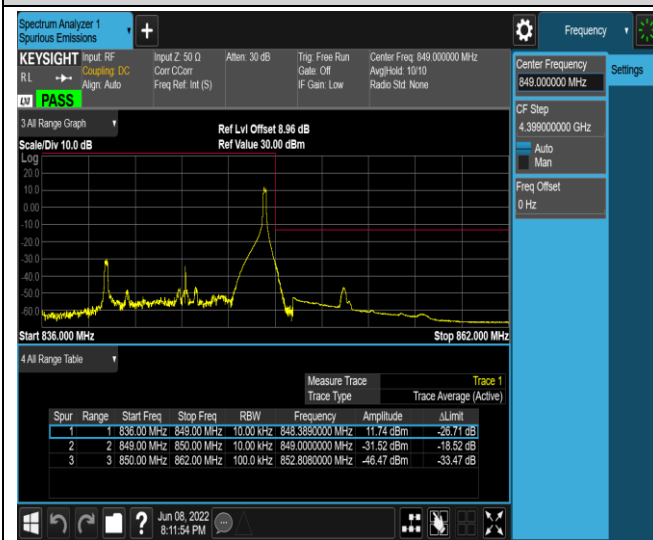

Band5-1.4MHz-16QAM-20643-6RB#0

Band5-10MHz-QPSK-20450-1RB#0

Band5-10MHz-QPSK-20450-1RB#49

Band5-10MHz-QPSK-20450-50RB#0

Band5-10MHz-QPSK-20600-1RB#0

Band5-10MHz-QPSK-20600-1RB#49

Band5-10MHz-QPSK-20600-50RB#0