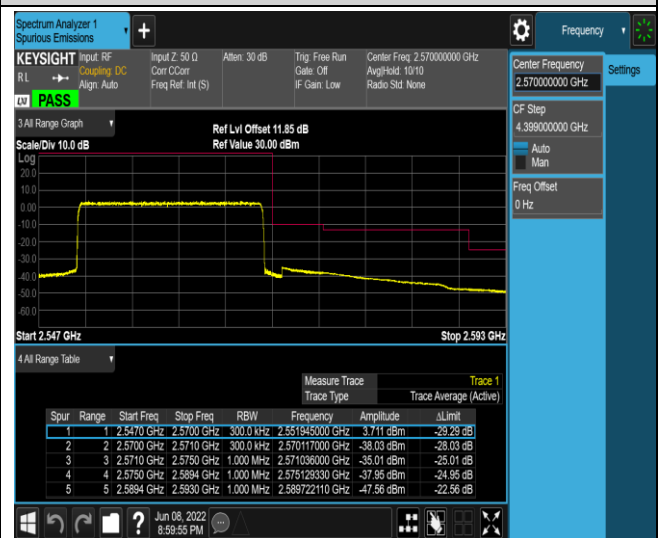

Band7-20MHz-QPSK-20850-100RB#0

Band7-20MHz-QPSK-21350-1RB#0

Band7-20MHz-QPSK-21350-1RB#99

Band7-20MHz-QPSK-21350-100RB#0

Band7-20MHz-16QAM-20850-1RB#0

Band7-20MHz-16QAM-20850-1RB#99

Band7-20MHz-16QAM-20850-100RB#0