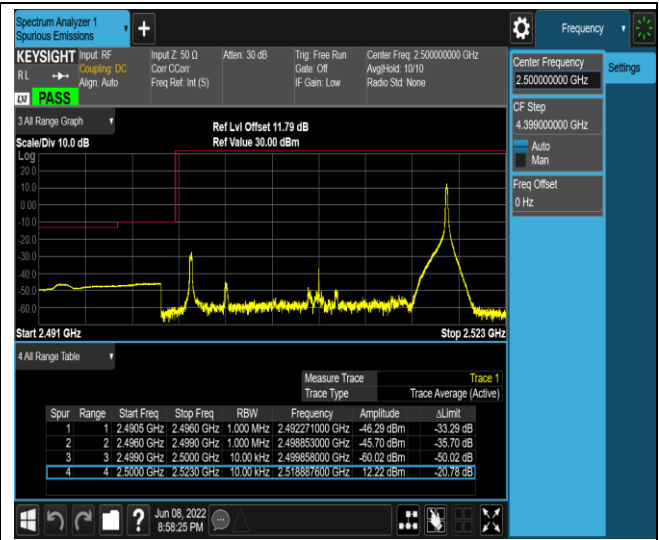

Band7-20MHz-QPSK-20850-100RB#0

Band7-20MHz-QPSK-21350-1RB#0

Band7-20MHz-QPSK-21350-1RB#99

Band7-20MHz-QPSK-21350-100RB#0

Band7-20MHz-16QAM-20850-1RB#0

Band7-20MHz-16QAM-20850-1RB#99

Band7-20MHz-16QAM-20850-100RB#0