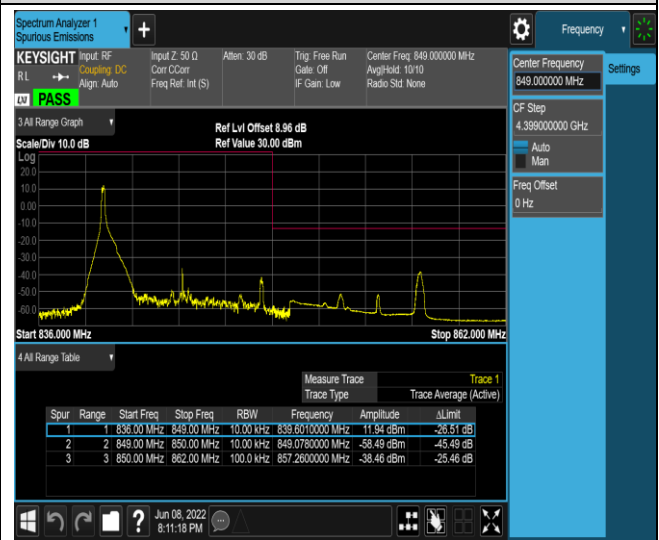

Band5-1.4MHz-16QAM-20643-6RB#0

Band5-10MHz-QPSK-20450-1RB#0

Band5-10MHz-QPSK-20450-1RB#49

Band5-10MHz-QPSK-20450-50RB#0

Band5-10MHz-QPSK-20600-1RB#0

Band5-10MHz-QPSK-20600-1RB#49

Band5-10MHz-QPSK-20600-50RB#0