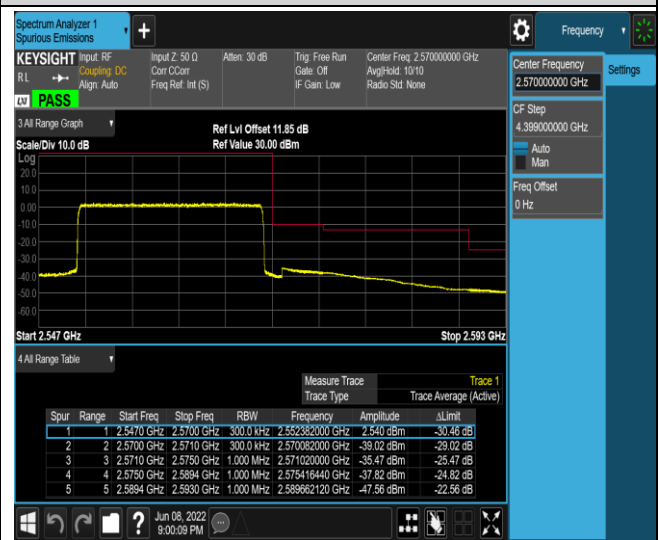

Band7-20MHz-16QAM-21350-1RB#0

Band7-20MHz-16QAM-21350-1RB#99

Band7-20MHz-16QAM-21350-100RB#0

Band12-1.4MHz-QPSK-23017-1RB#0

Band12-1.4MHz-QPSK-23017-1RB#5