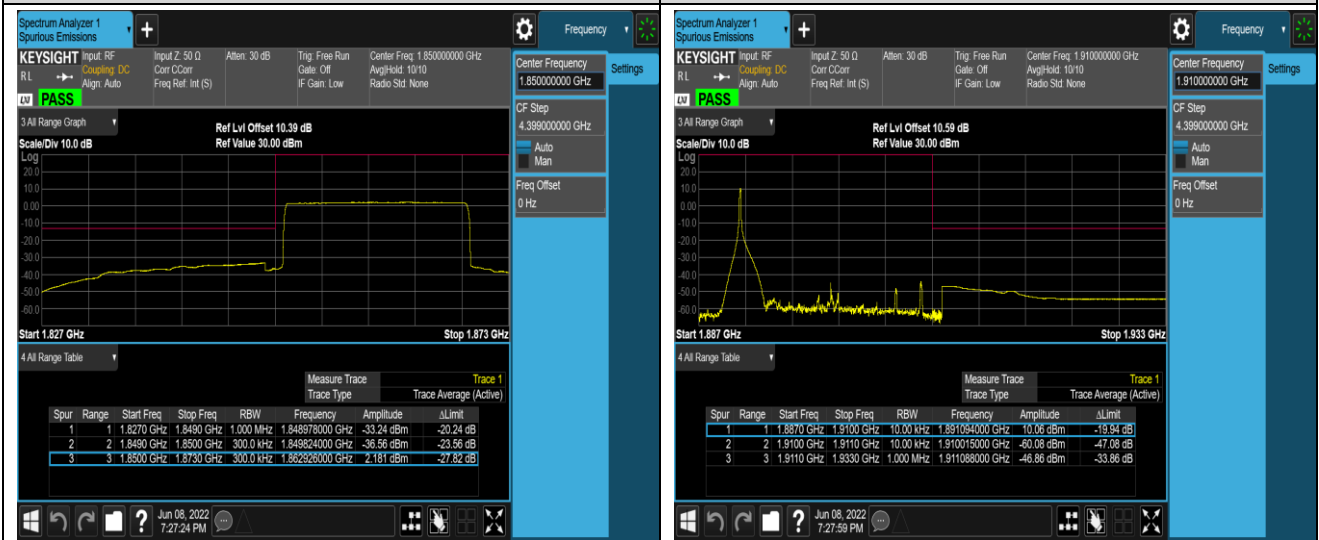

Band2-20MHz-QPSK-18700-100RB#0

Band2-20MHz-QPSK-19100-1RB#0

Band2-20MHz-QPSK-19100-1RB#99

Band2-20MHz-QPSK-19100-100RB#0

Band2-20MHz-16QAM-18700-1RB#0

Band2-20MHz-16QAM-18700-1RB#99

Band2-20MHz-16QAM-18700-100RB#0

Band2-20MHz-16QAM-19100-1RB#0

Band2-20MHz-16QAM-19100-1RB#99

Band2-20MHz-16QAM-19100-100RB#0

Band5-1.4MHz-QPSK-20407-1RB#0

Band5-1.4MHz-QPSK-20407-1RB#5

Band5-1.4MHz-QPSK-20407-6RB#0

Band5-1.4MHz-QPSK-20643-1RB#0