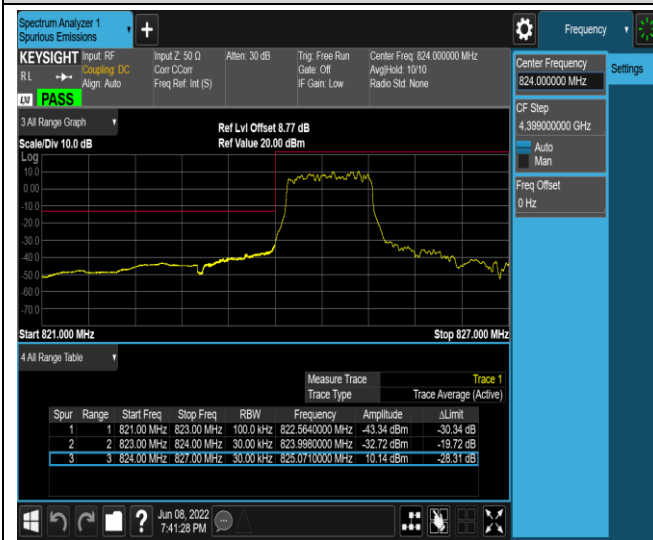

Band2-20MHz-QPSK-18700-100RB#0

Band2-20MHz-QPSK-19100-1RB#0

Band2-20MHz-QPSK-19100-1RB#99

Band2-20MHz-QPSK-19100-100RB#0

Band2-20MHz-16QAM-18700-1RB#0

Band2-20MHz-16QAM-18700-1RB#99

Band2-20MHz-16QAM-18700-100RB#0

Band2-20MHz-16QAM-19100-1RB#0

Band2-20MHz-16QAM-19100-1RB#99

Band2-20MHz-16QAM-19100-100RB#0

Band5-1.4MHz-QPSK-20407-1RB#0

Band5-1.4MHz-QPSK-20407-1RB#5

Band5-1.4MHz-QPSK-20407-6RB#0

Band5-1.4MHz-QPSK-20643-1RB#0

Band5-1.4MHz-QPSK-20643-1RB#5

Band5-1.4MHz-QPSK-20643-6RB#0

Band5-1.4MHz-16QAM-20407-1RB#0

Band5-1.4MHz-16QAM-20407-1RB#5

Band5-1.4MHz-16QAM-20407-6RB#0

Band5-1.4MHz-16QAM-20643-1RB#0

Band5-1.4MHz-16QAM-20643-1RB#5