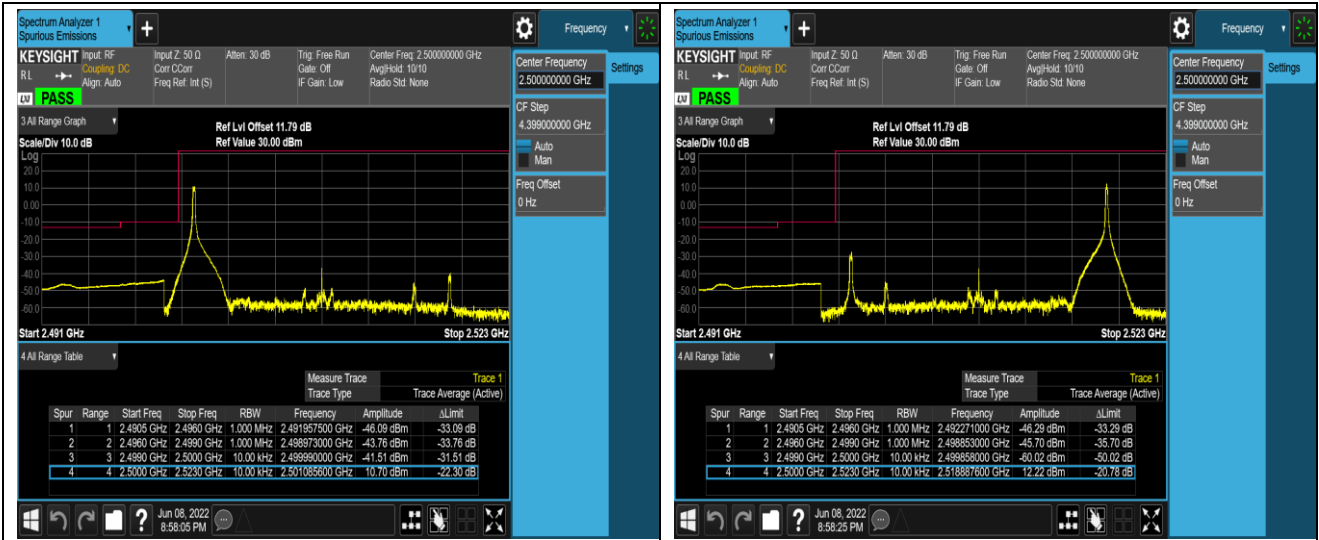

Band7-20MHz-QPSK-20850-100RB#0

Band7-20MHz-QPSK-21350-1RB#0

Band7-20MHz-QPSK-21350-1RB#99

Band7-20MHz-QPSK-21350-100RB#0

Band7-20MHz-16QAM-20850-1RB#0

Band7-20MHz-16QAM-20850-1RB#99

Band7-20MHz-16QAM-20850-100RB#0