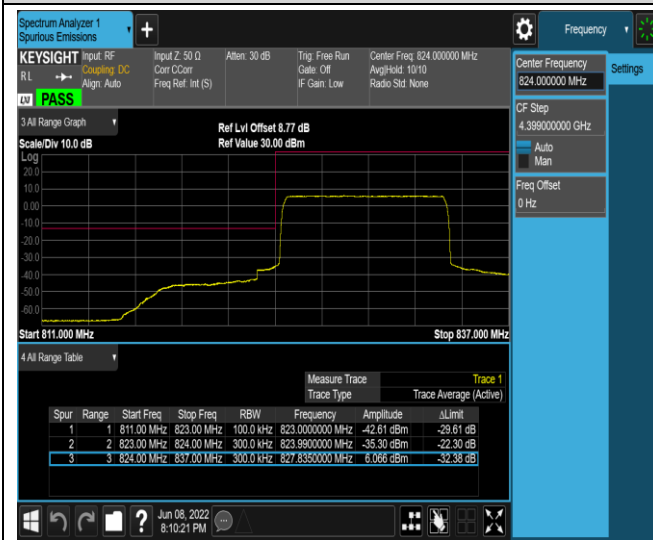

Band5-1.4MHz-16QAM-20643-6RB#0

Band5-10MHz-QPSK-20450-1RB#0

Band5-10MHz-QPSK-20450-1RB#49

Band5-10MHz-QPSK-20450-50RB#0

Band5-10MHz-QPSK-20600-1RB#0

Band5-10MHz-QPSK-20600-1RB#49

Band5-10MHz-QPSK-20600-50RB#0