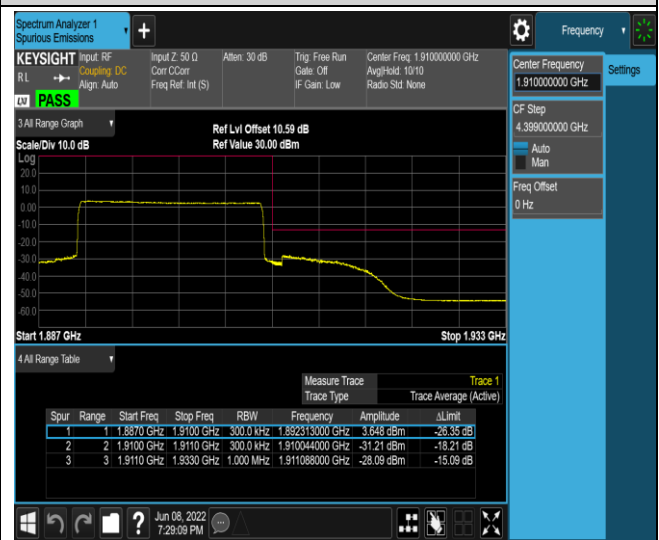

Band2-20MHz-QPSK-18700-100RB#0

Band2-20MHz-QPSK-19100-1RB#0

Band2-20MHz-QPSK-19100-1RB#99

Band2-20MHz-QPSK-19100-100RB#0

Band2-20MHz-16QAM-18700-1RB#0

Band2-20MHz-16QAM-18700-1RB#99

Band2-20MHz-16QAM-18700-100RB#0

Band2-20MHz-16QAM-19100-1RB#0

Band2-20MHz-16QAM-19100-1RB#99

Band2-20MHz-16QAM-19100-100RB#0

Band5-1.4MHz-QPSK-20407-1RB#0

Band5-1.4MHz-QPSK-20407-1RB#5

Band5-1.4MHz-QPSK-20407-6RB#0

Band5-1.4MHz-QPSK-20643-1RB#0