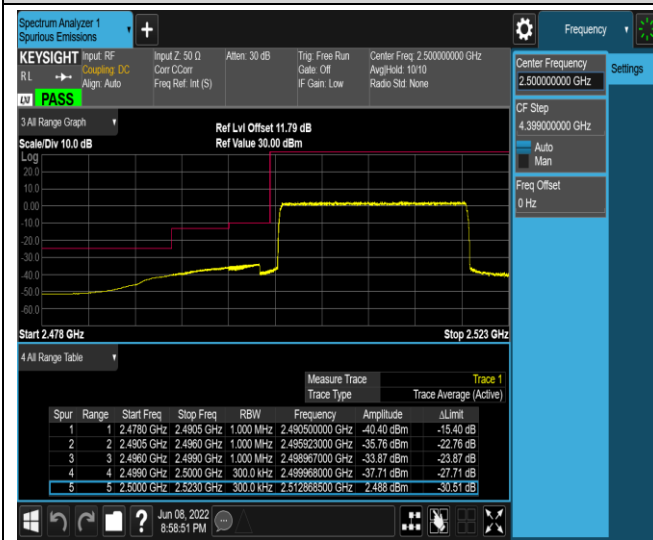

Band7-20MHz-16QAM-20850-100RB#0

Band7-20MHz-16QAM-21350-1RB#99