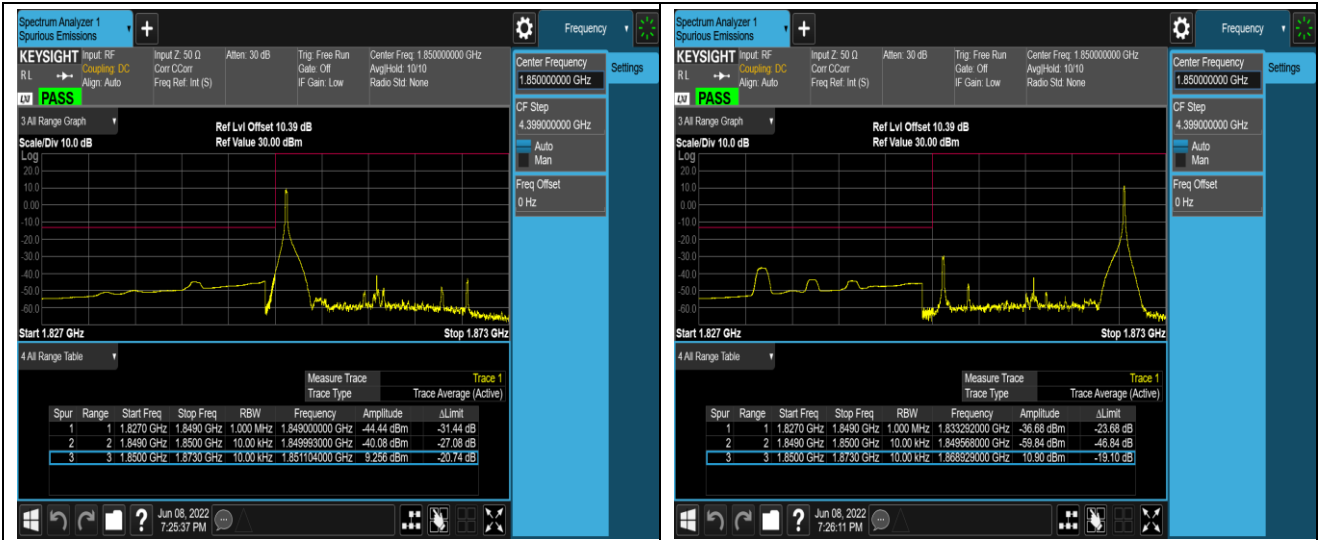

Band2-20MHz-QPSK-18700-100RB#0

Band2-20MHz-QPSK-19100-1RB#0

Band2-20MHz-QPSK-19100-1RB#99

Band2-20MHz-QPSK-19100-100RB#0

Band2-20MHz-16QAM-18700-1RB#0

Band2-20MHz-16QAM-18700-1RB#99

Band2-20MHz-16QAM-18700-100RB#0

Band2-20MHz-16QAM-19100-1RB#0

Band2-20MHz-16QAM-19100-1RB#99

Band2-20MHz-16QAM-19100-100RB#0

Band5-1.4MHz-QPSK-20407-1RB#0

Band5-1.4MHz-QPSK-20407-1RB#5

Band5-1.4MHz-QPSK-20407-6RB#0

Band5-1.4MHz-QPSK-20643-1RB#0