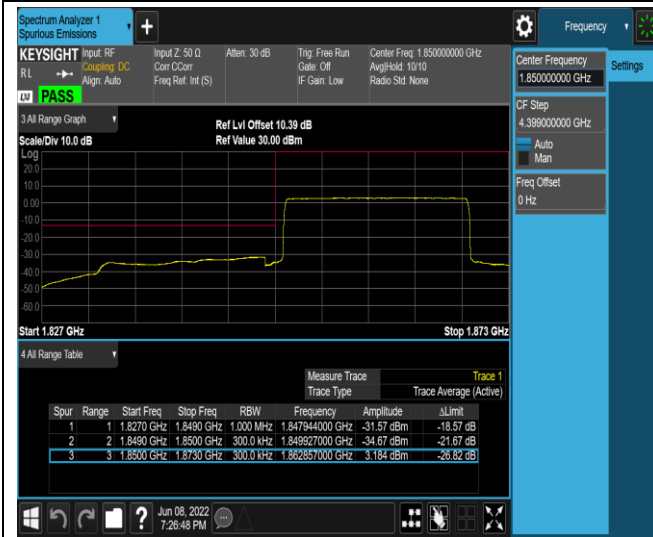

Band2-20MHz-QPSK-18700-100RB#0

Band2-20MHz-QPSK-19100-1RB#0

Band2-20MHz-QPSK-19100-1RB#99

Band2-20MHz-QPSK-19100-100RB#0

Band2-20MHz-16QAM-18700-1RB#0

Band2-20MHz-16QAM-18700-1RB#99

Band2-20MHz-16QAM-18700-100RB#0

Band2-20MHz-16QAM-19100-1RB#0

Band2-20MHz-16QAM-19100-1RB#99

Band2-20MHz-16QAM-19100-100RB#0

Band5-1.4MHz-QPSK-20407-1RB#0

Band5-1.4MHz-QPSK-20407-1RB#5

Band5-1.4MHz-QPSK-20407-6RB#0

Band5-1.4MHz-QPSK-20643-1RB#0