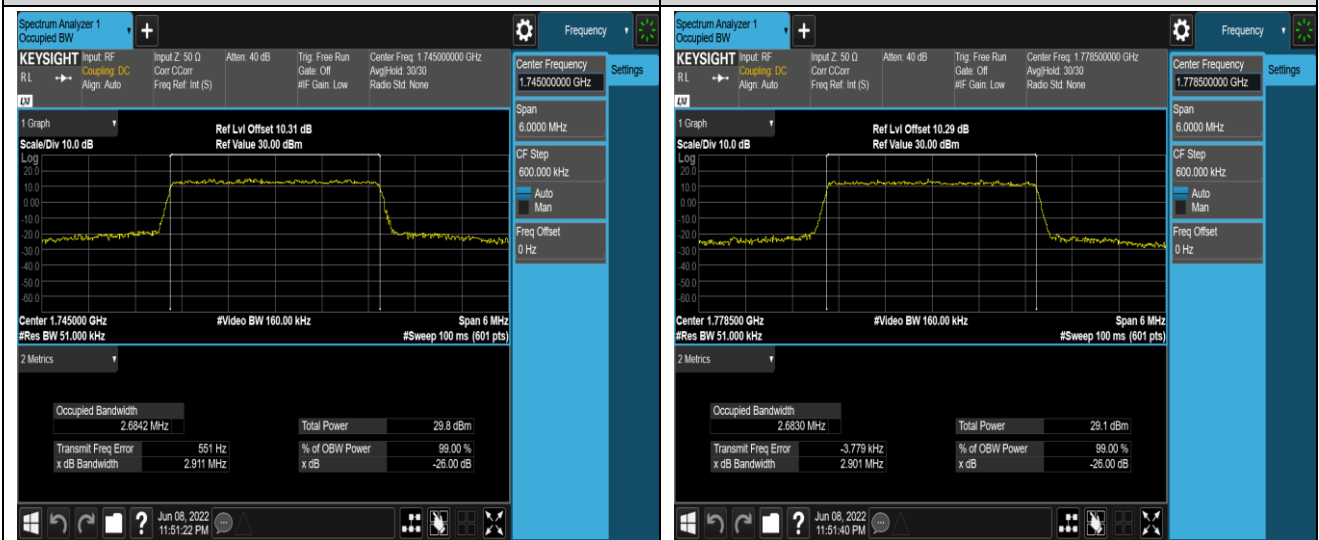

Band66-3MHz-16QAM-132322-15RB#0

Band66-3MHz-16QAM-132657-15RB#0