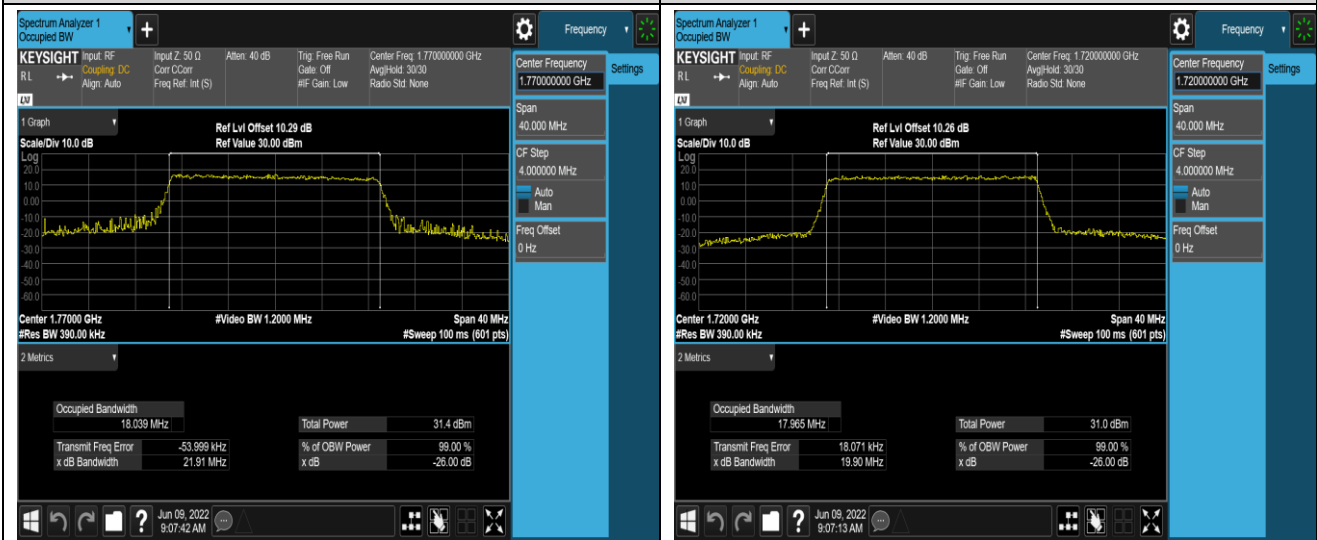

Band66-20MHz-QPSK-132322-100RB#0

Band66-20MHz-QPSK-132572-100RB#0

Band66-20MHz-16QAM-132072-100RB#0

Band66-20MHz-16QAM-132322-100RB#0

Band66-20MHz-16QAM-132572-100RB#0

Appendix D: Band Edge

Test Result (worst case)