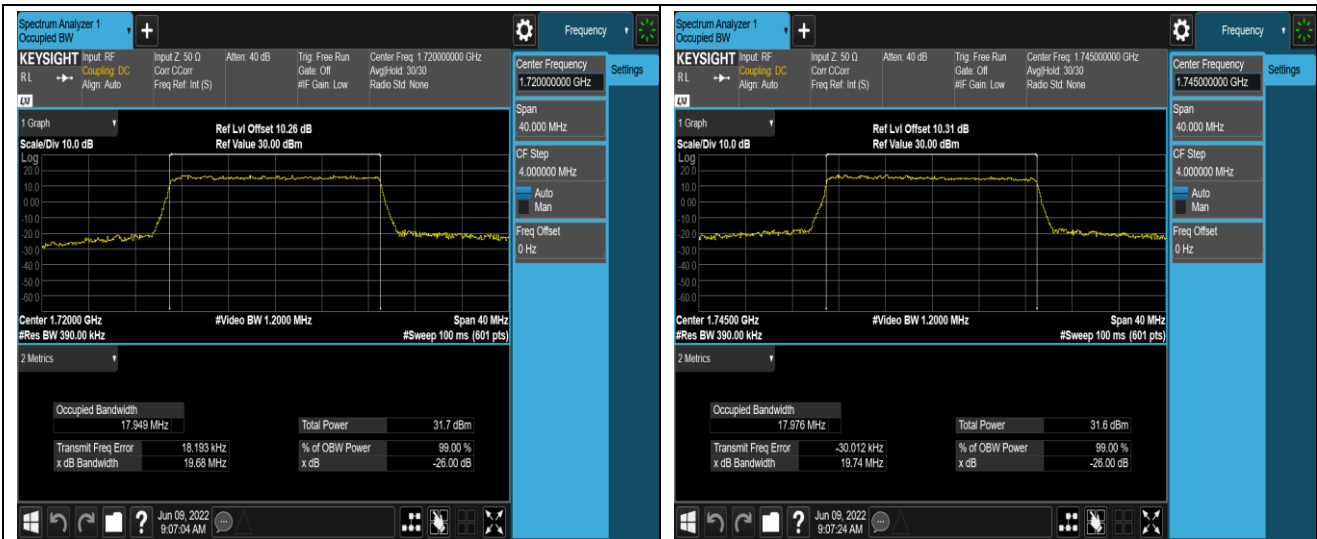

Band66-20MHz-QPSK-132322-100RB#0

Band66-20MHz-QPSK-132572-100RB#0

Band66-20MHz-16QAM-132072-100RB#0

Band66-20MHz-16QAM-132322-100RB#0

Band66-20MHz-16QAM-132572-100RB#0

Appendix D: Band Edge

Test Result (worst case)