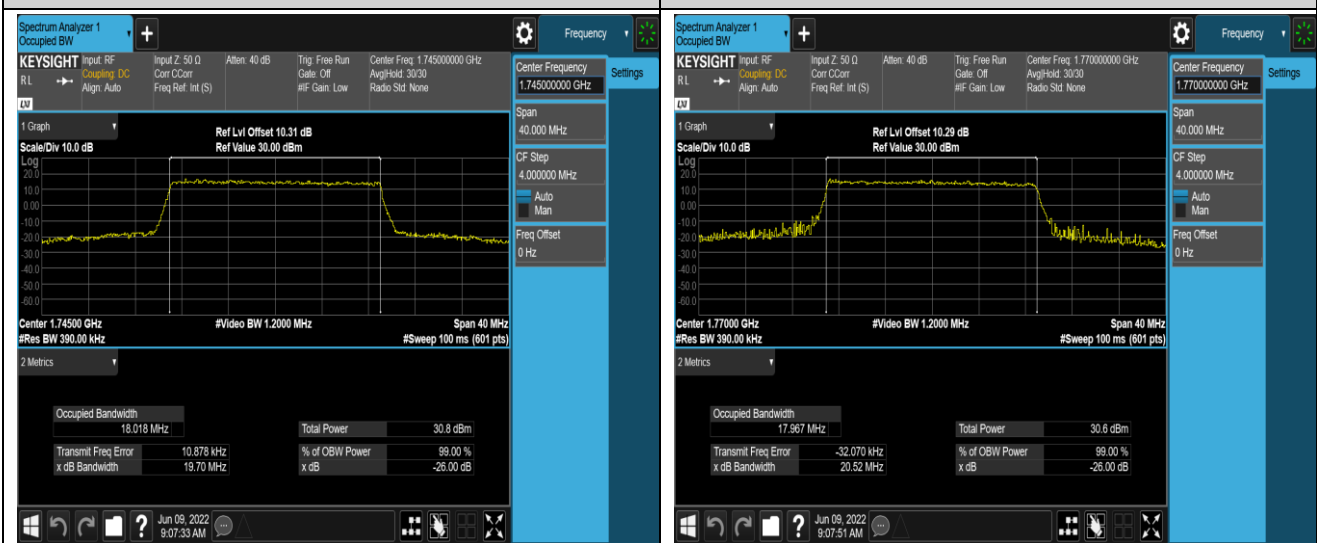

Band66-20MHz-QPSK-132322-100RB#0

Band66-20MHz-QPSK-132572-100RB#0

Band66-20MHz-16QAM-132072-100RB#0

Band66-20MHz-16QAM-132322-100RB#0

Band66-20MHz-16QAM-132572-100RB#0

Appendix D: Band Edge

Test Result (worst case)