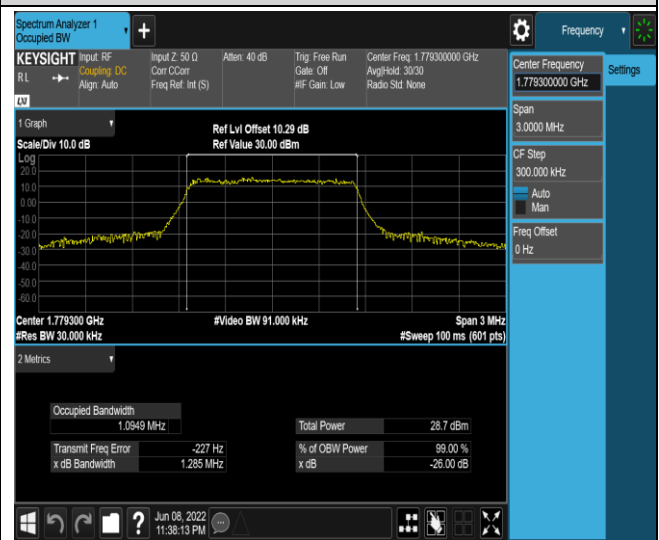

Band66-1.4MHz-16QAM-131979-6RB#0

Band66-1.4MHz-16QAM-132322-6RB#0

Band66-1.4MHz-16QAM-132665-6RB#0

Band66-3MHz-QPSK-131987-15RB#0

Band66-3MHz-QPSK-132322-15RB#0

Band66-3MHz-QPSK-132657-15RB#0

Band66-3MHz-16QAM-131987-15RB#0