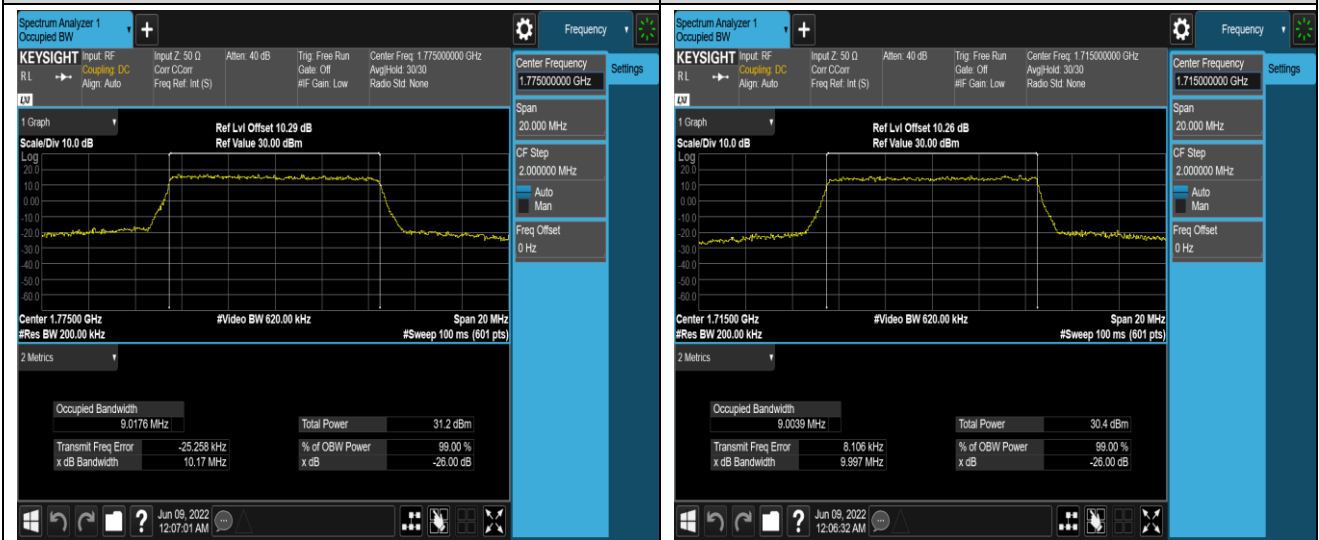

Band66-5MHz-16QAM-132647-25RB#0

Band66-10MHz-QPSK-132022-50RB#0

Band66-10MHz-QPSK-132322-50RB#0

Band66-10MHz-QPSK-132622-50RB#0

Band66-10MHz-16QAM-132022-50RB#0

Band66-10MHz-16QAM-132322-50RB#0

Band66-10MHz-16QAM-132622-50RB#0