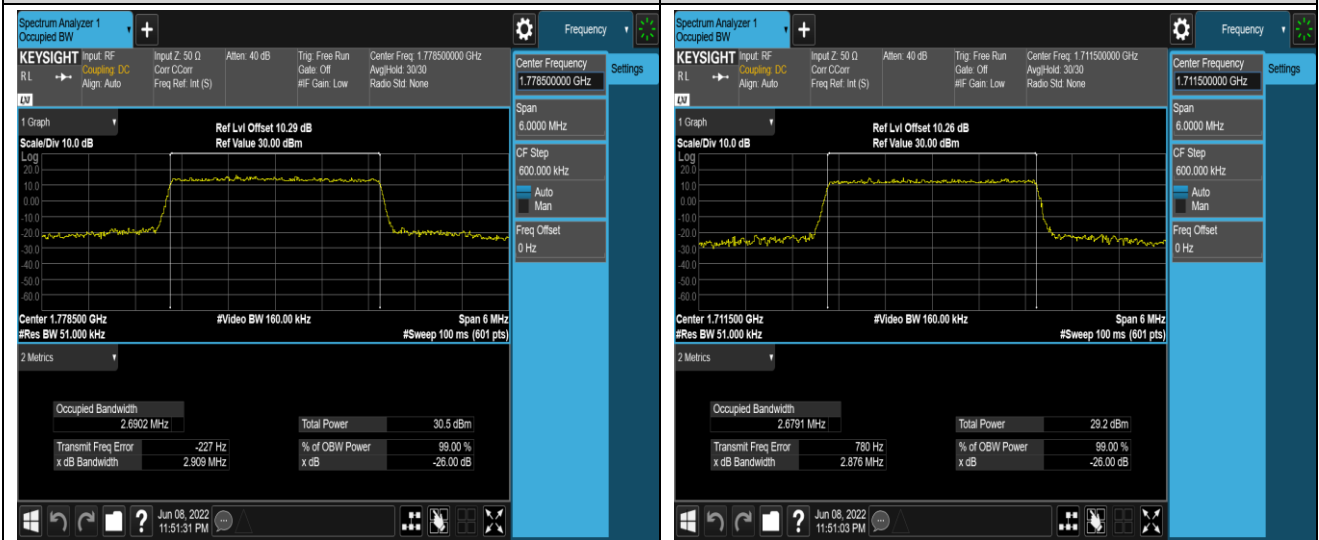

Band66-1.4MHz-16QAM-131979-6RB#0

Band66-1.4MHz-16QAM-132322-6RB#0

Band66-1.4MHz-16QAM-132665-6RB#0

Band66-3MHz-QPSK-131987-15RB#0

Band66-3MHz-QPSK-132322-15RB#0

Band66-3MHz-QPSK-132657-15RB#0

Band66-3MHz-16QAM-131987-15RB#0