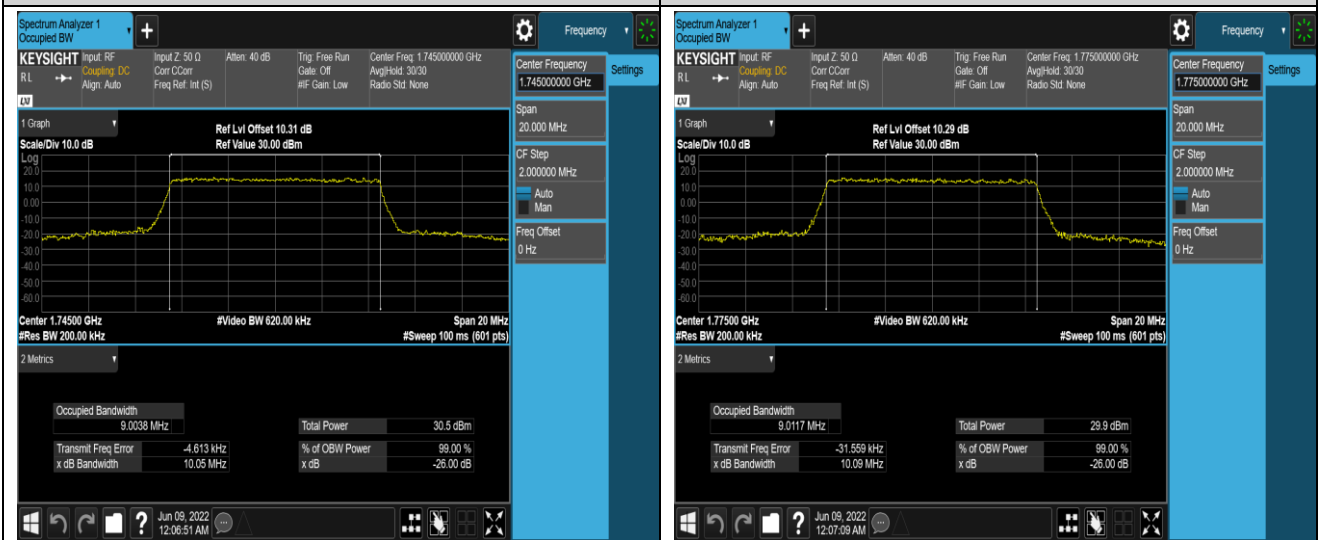

Band66-5MHz-16QAM-132647-25RB#0

Band66-10MHz-QPSK-132022-50RB#0

Band66-10MHz-QPSK-132322-50RB#0

Band66-10MHz-QPSK-132622-50RB#0

Band66-10MHz-16QAM-132022-50RB#0

Band66-10MHz-16QAM-132322-50RB#0

Band66-10MHz-16QAM-132622-50RB#0