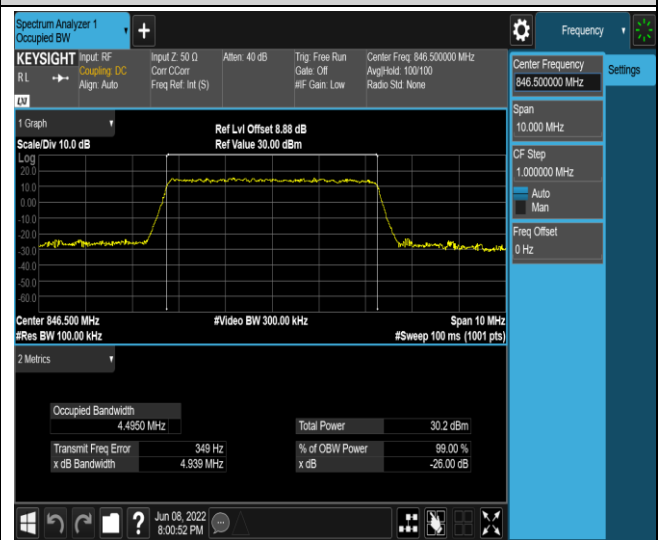

Band5-5MHz-QPSK-20625-25RB#0

Band5-5MHz-16QAM-20425-25RB#0

Band5-5MHz-16QAM-20525-25RB#0

Band5-5MHz-16QAM-20625-25RB#0

Band5-10MHz-QPSK-20450-50RB#0

Band5-10MHz-QPSK-20525-50RB#0

Band7-10MHz-QPSK-21400-50RB#0