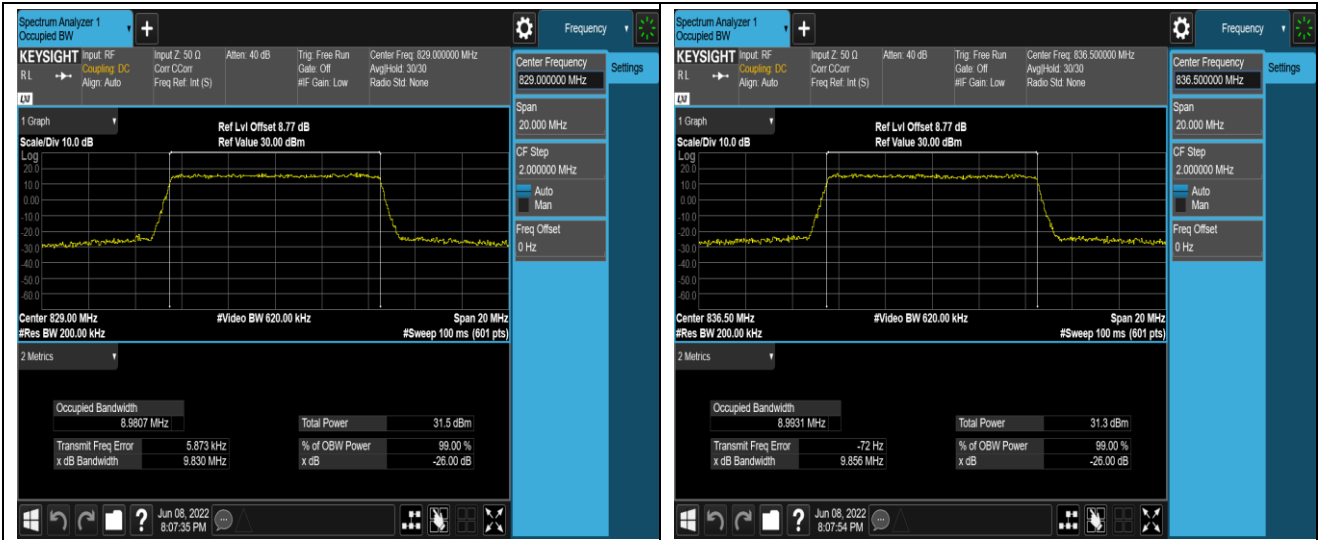

Band5-5MHz-QPSK-20625-25RB#0

Band5-5MHz-16QAM-20425-25RB#0

Band5-5MHz-16QAM-20525-25RB#0

Band5-5MHz-16QAM-20625-25RB#0

Band5-10MHz-QPSK-20450-50RB#0

Band5-10MHz-QPSK-20525-50RB#0

Band7-10MHz-QPSK-21400-50RB#0