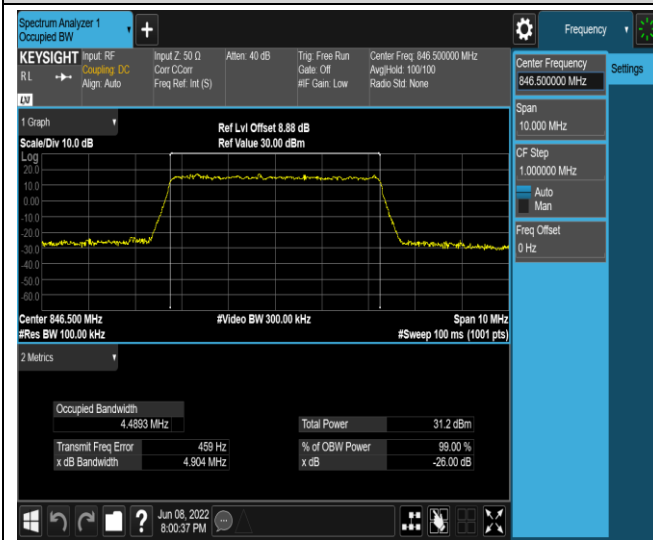

Band5-5MHz-QPSK-20625-25RB#0

Band5-5MHz-16QAM-20425-25RB#0

Band5-5MHz-16QAM-20525-25RB#0

Band5-5MHz-16QAM-20625-25RB#0

Band5-10MHz-QPSK-20450-50RB#0

Band5-10MHz-QPSK-20525-50RB#0

Band7-10MHz-QPSK-21400-50RB#0