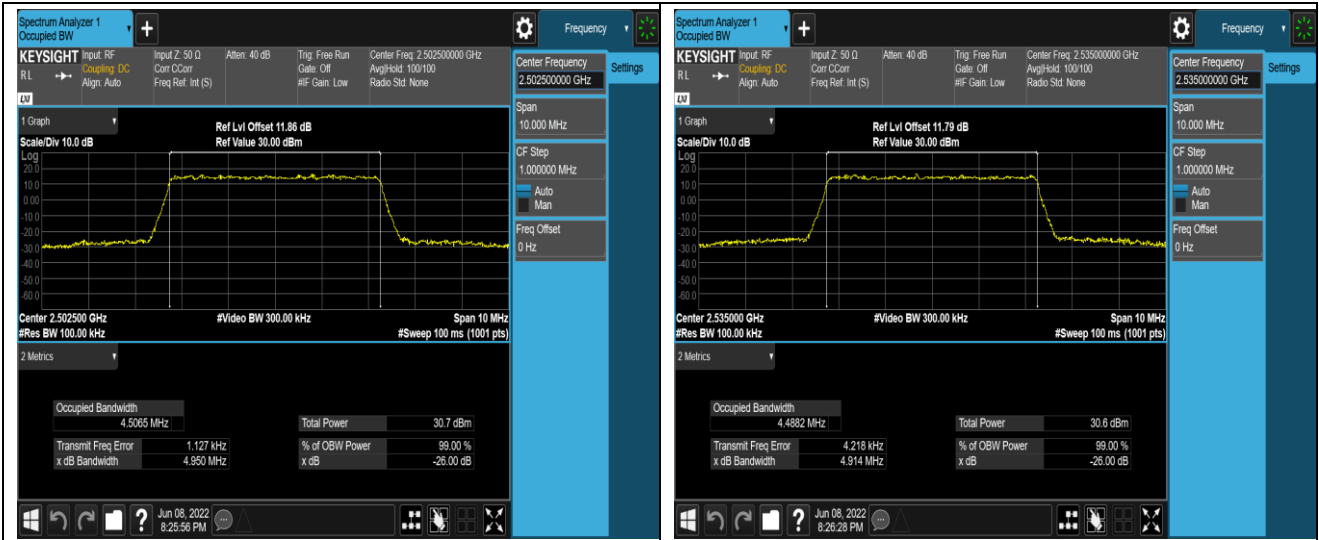

Band5-5MHz-QPSK-20625-25RB#0

Band5-5MHz-16QAM-20425-25RB#0

Band5-5MHz-16QAM-20525-25RB#0

Band5-5MHz-16QAM-20625-25RB#0

Band5-10MHz-QPSK-20450-50RB#0

Band5-10MHz-QPSK-20525-50RB#0

Band7-10MHz-QPSK-21400-50RB#0