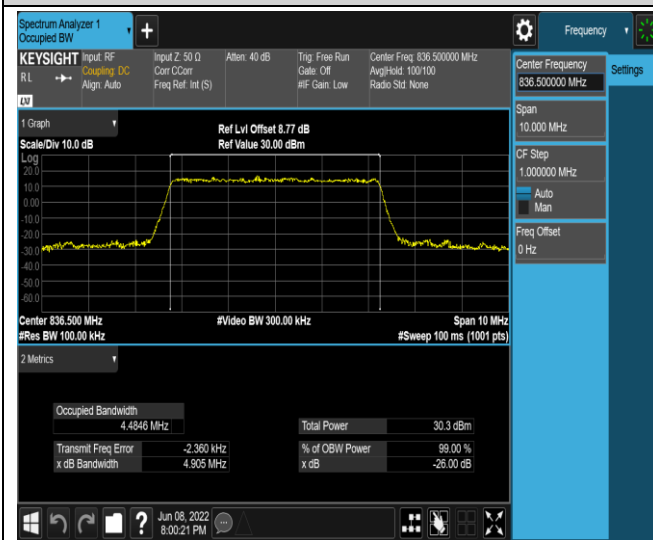

Band5-5MHz-QPSK-20625-25RB#0

Band5-5MHz-16QAM-20425-25RB#0

Band5-5MHz-16QAM-20525-25RB#0

Band5-5MHz-16QAM-20625-25RB#0

Band5-10MHz-QPSK-20450-50RB#0

Band5-10MHz-QPSK-20525-50RB#0

Band7-10MHz-QPSK-21400-50RB#0