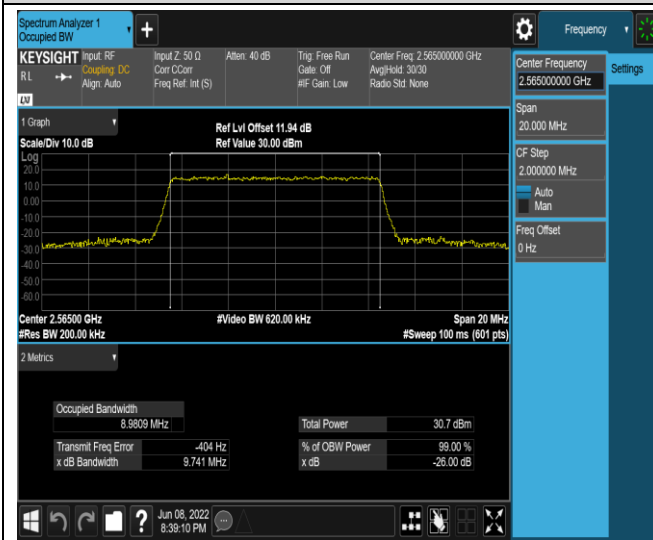

Band7-10MHz-QPSK-21400-50RB#0

Band7-10MHz-16QAM-21100-50RB#0