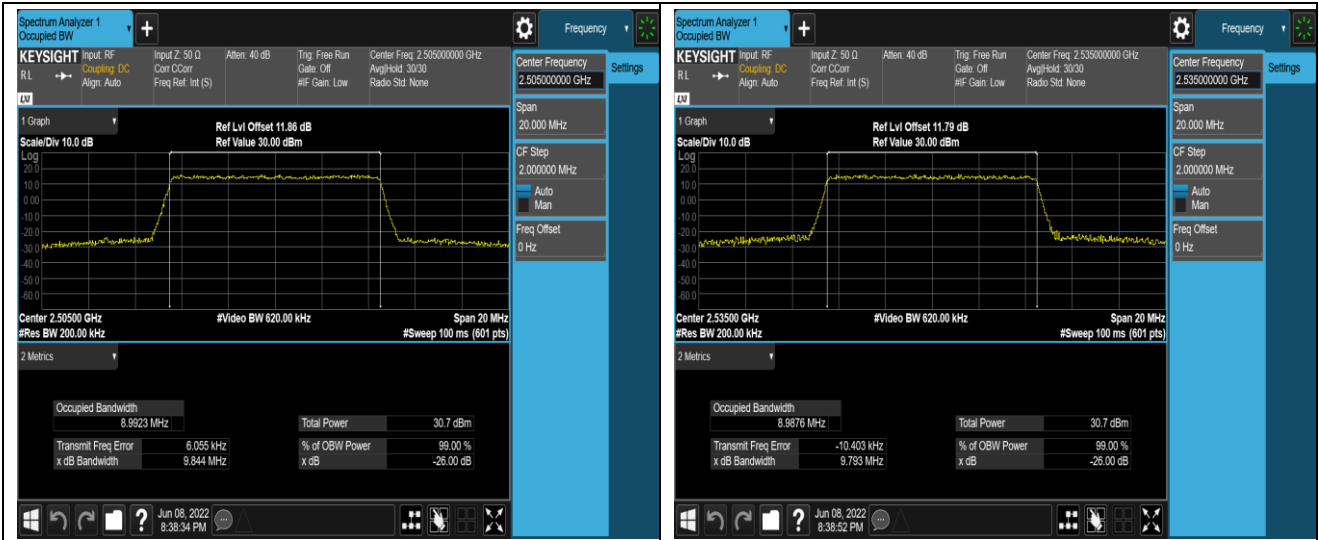

Band5-5MHz-QPSK-20625-25RB#0

Band5-5MHz-16QAM-20425-25RB#0

Band5-5MHz-16QAM-20525-25RB#0

Band5-5MHz-16QAM-20625-25RB#0

Band5-10MHz-QPSK-20450-50RB#0

Band5-10MHz-QPSK-20525-50RB#0

Band7-10MHz-QPSK-21400-50RB#0