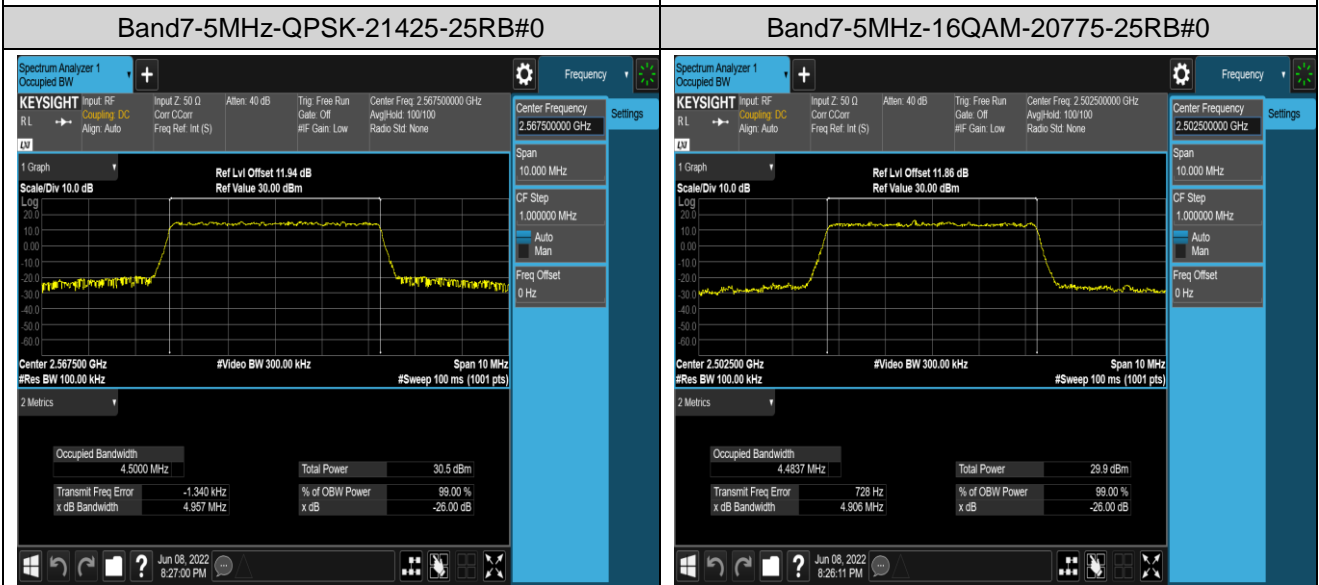

Band5-5MHz-QPSK-20625-25RB#0

Band5-5MHz-16QAM-20425-25RB#0

Band5-5MHz-16QAM-20525-25RB#0

Band5-5MHz-16QAM-20625-25RB#0

Band5-10MHz-QPSK-20450-50RB#0

Band5-10MHz-QPSK-20525-50RB#0

Band7-10MHz-QPSK-21400-50RB#0