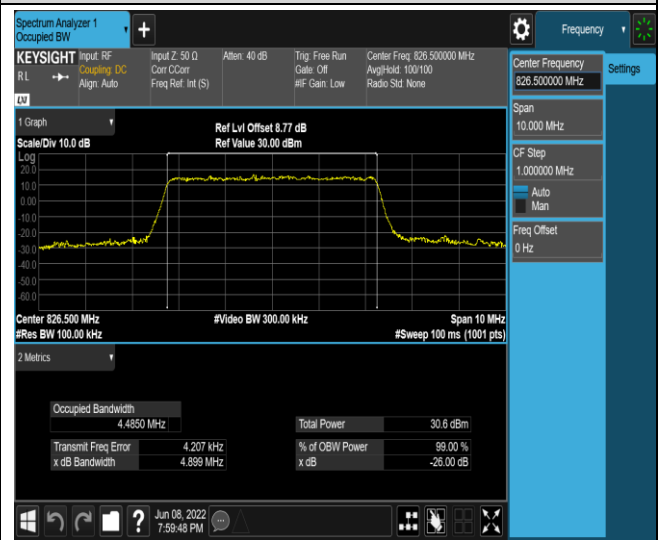

Band5-5MHz-QPSK-20625-25RB#0

Band5-5MHz-16QAM-20425-25RB#0

Band5-5MHz-16QAM-20525-25RB#0

Band5-5MHz-16QAM-20625-25RB#0

Band5-10MHz-QPSK-20450-50RB#0

Band5-10MHz-QPSK-20525-50RB#0

Band7-10MHz-QPSK-21400-50RB#0