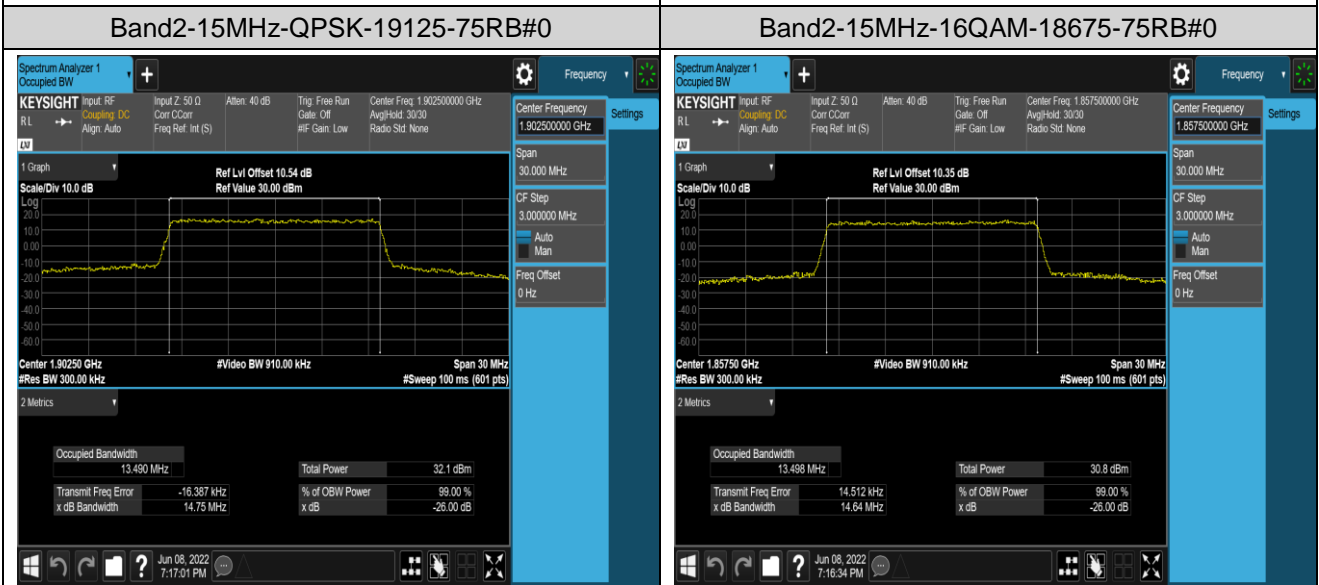

Test Graphs

Band2-20MHz-QPSK-19100-100RB#0

Band2-20MHz-16QAM-18700-100RB#0

Band2-20MHz-16QAM-18900-100RB#0

Band2-20MHz-16QAM-19100-100RB#0

Band5-1.4MHz-QPSK-20407-6RB#0

Band5-1.4MHz-QPSK-20525-6RB#0