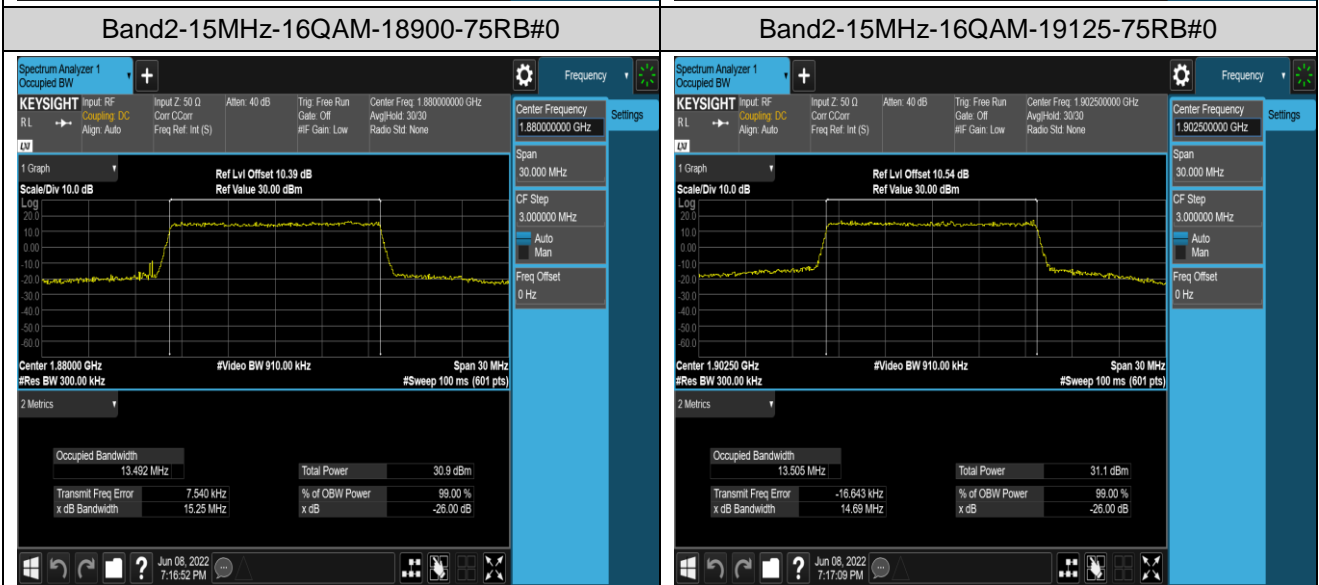

Test Graphs

Band2-20MHz-QPSK-19100-100RB#0

Band2-20MHz-16QAM-18700-100RB#0

Band2-20MHz-16QAM-18900-100RB#0

Band2-20MHz-16QAM-19100-100RB#0

Band5-1.4MHz-QPSK-20407-6RB#0

Band5-1.4MHz-QPSK-20525-6RB#0