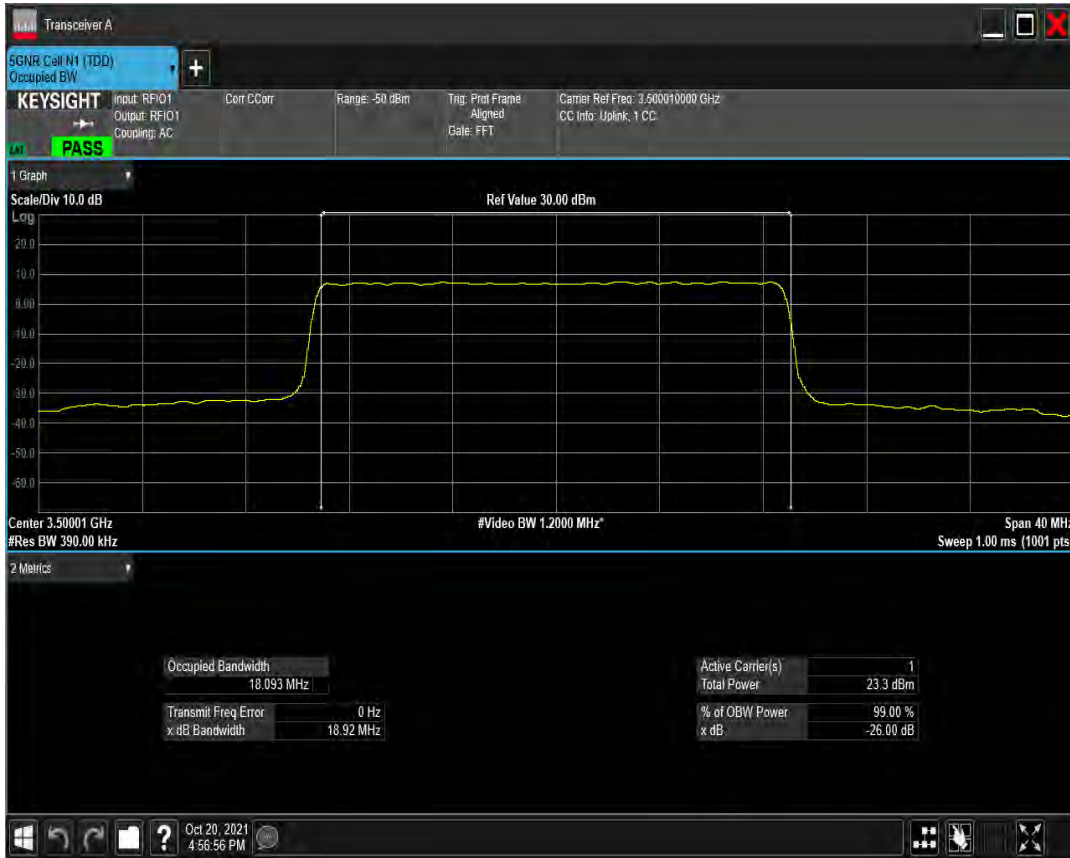

n77(3450-3550) SCS=30kHz DFT_QAM64 BW=20MHz Channel=633334 RB=50@0