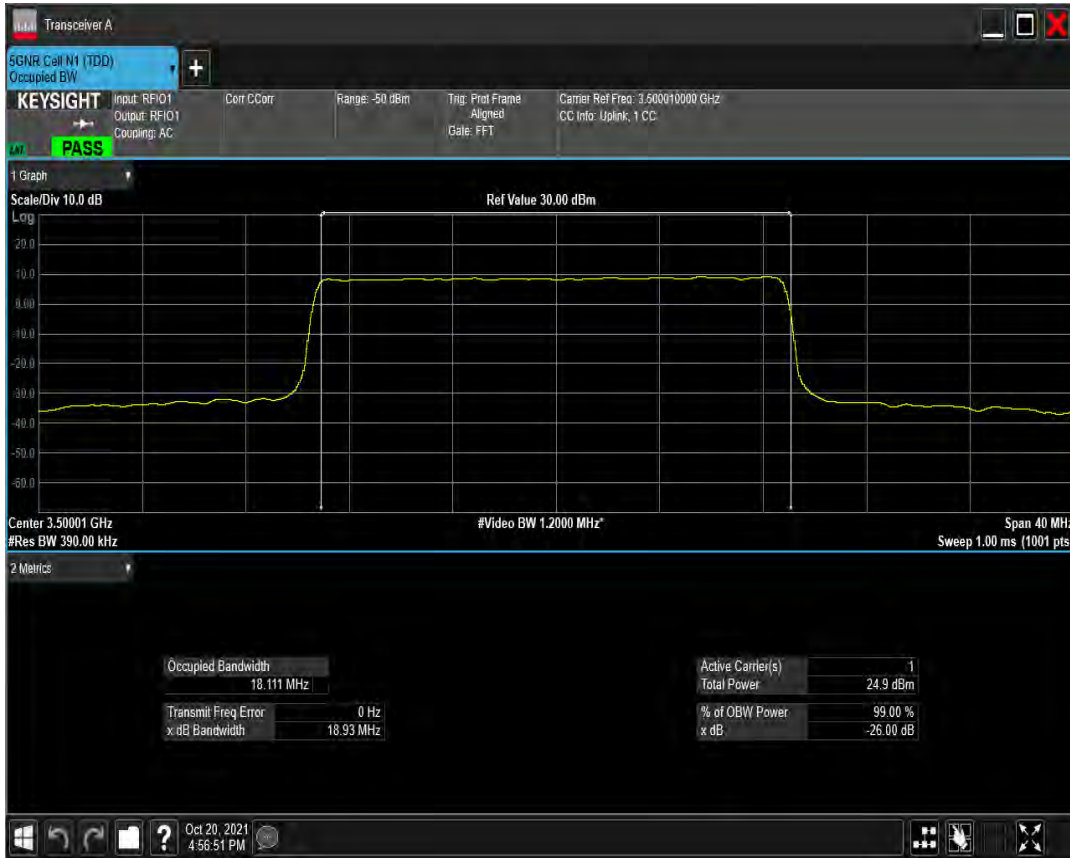

n77(3450-3550) SCS=30kHz CP_QAM64 BW=15MHz Channel=633334 RB=38@0

n77(3450-3550) SCS=30kHz CP_QAM256 BW=15MHz Channel=633334 RB=38@0

n77(3450-3550) SCS=30kHz DFT_BPSK BW=20MHz Channel=633334 RB=50@0

n77(3450-3550) SCS=30kHz DFT_QPSK BW=20MHz Channel=633334 RB=50@0