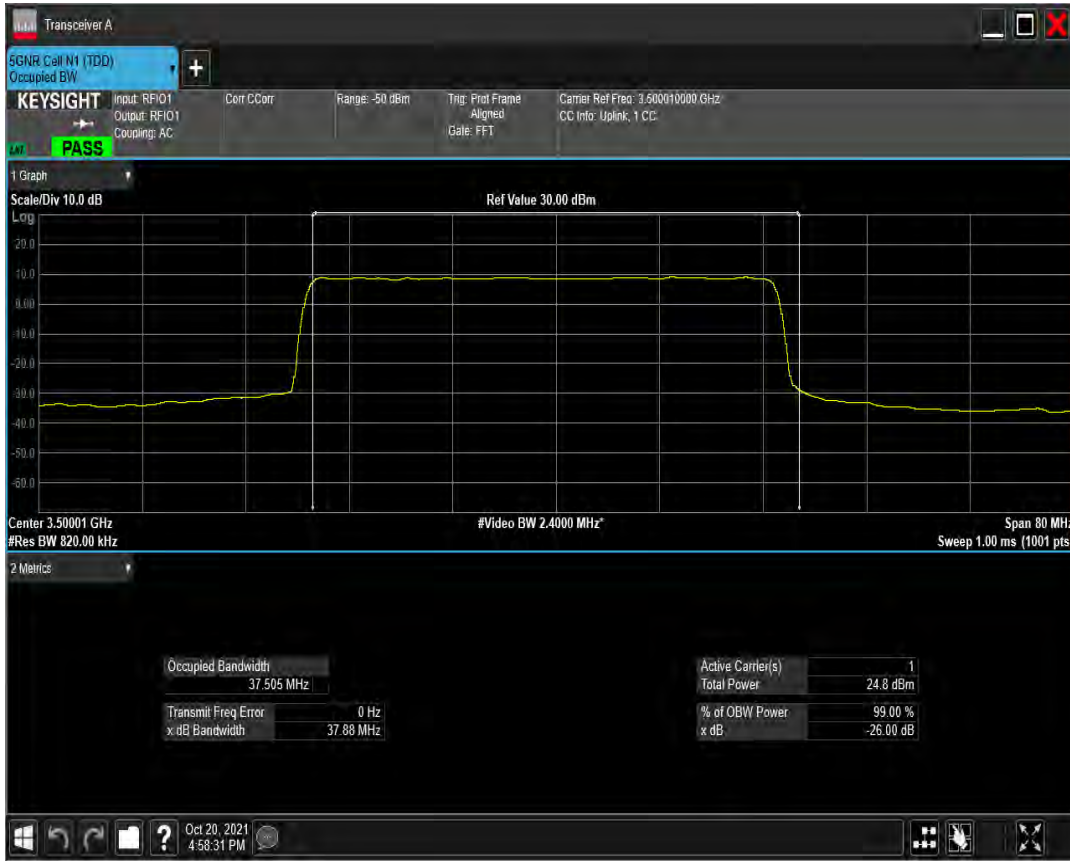

n77(3450-3550) SCS=30kHz DFT_QPSK BW=40MHz Channel=633334 RB=100@0