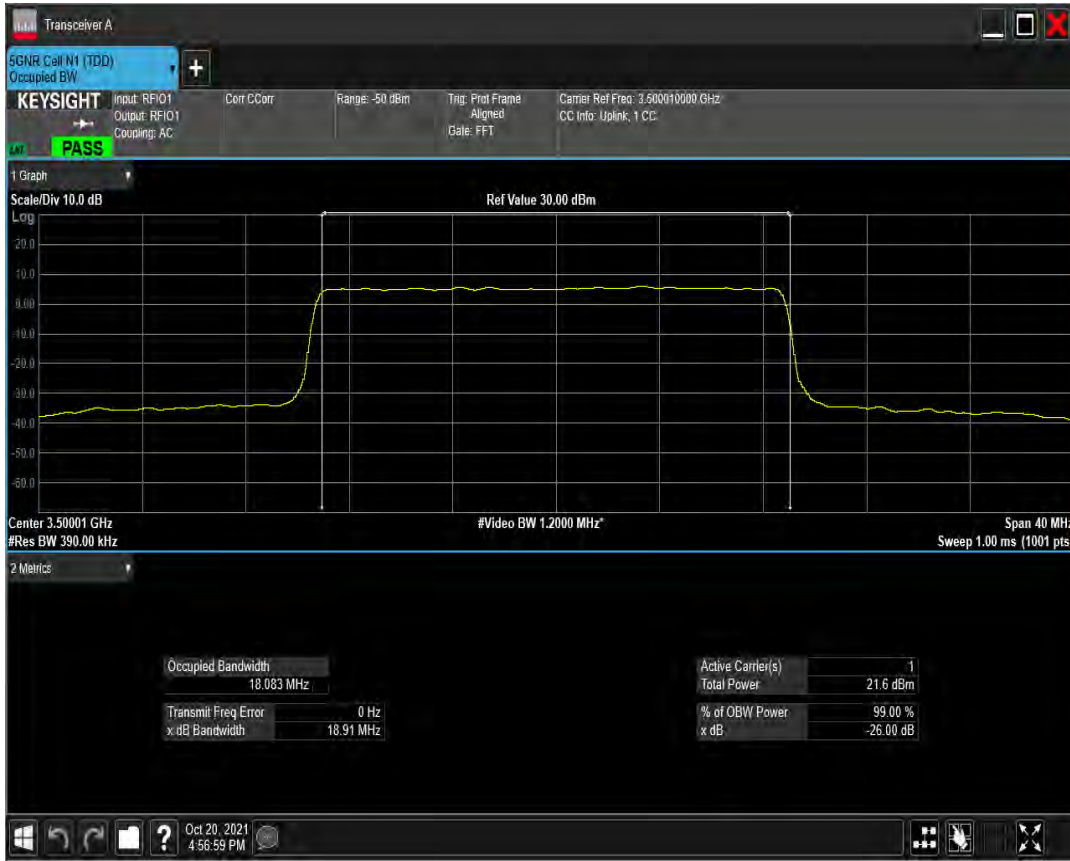

n77(3450-3550) SCS=30kHz DFT_QAM256 BW=20MHz Channel=633334 RB=50@0