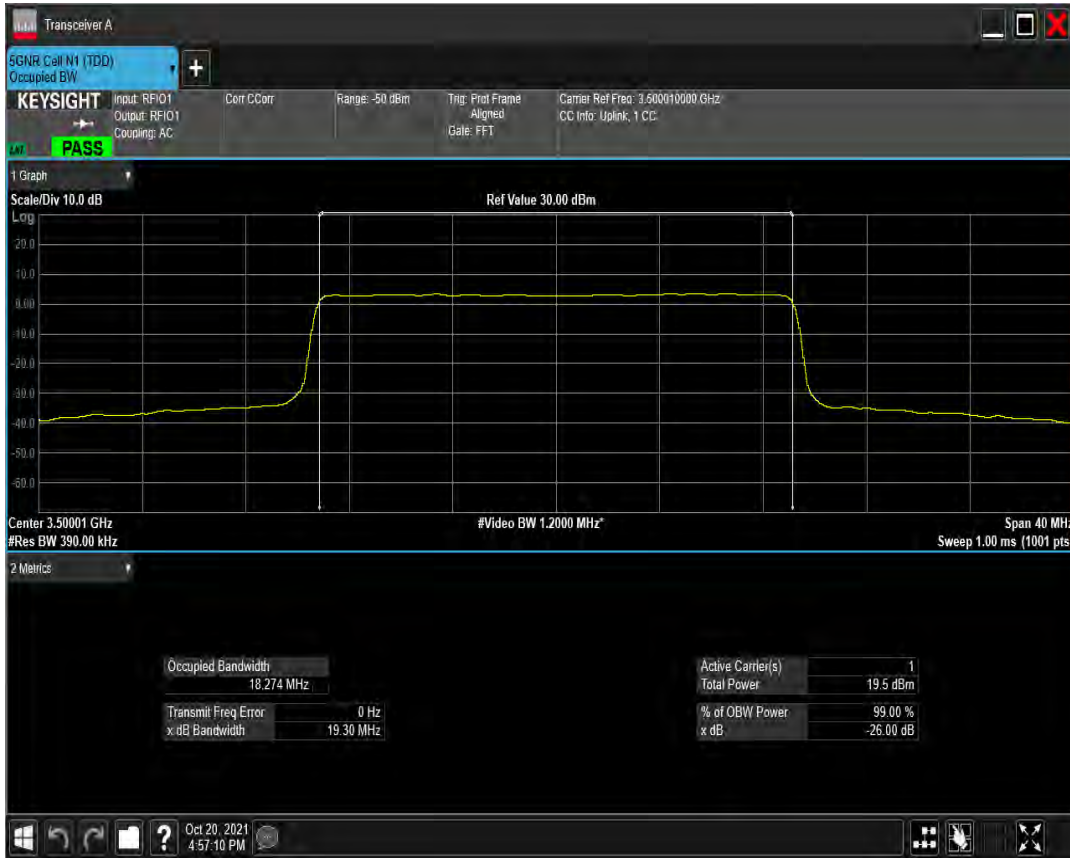

n77(3450-3550) SCS=30kHz CP_QAM256 BW=20MHz Channel=633334 RB=51@0