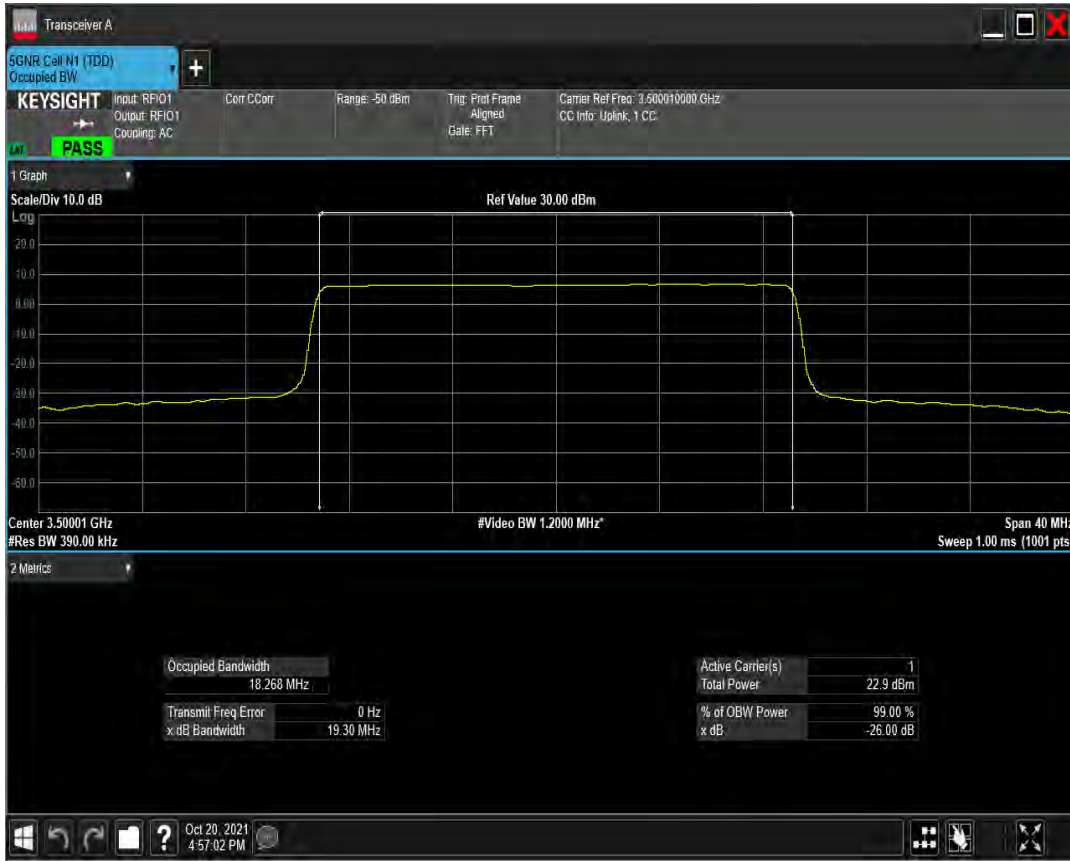

n77(3450-3550) SCS=30kHz DFT_QAM16 BW=20MHz Channel=633334 RB=50@0

n77(3450-3550) SCS=30kHz DFT_QAM64 BW=20MHz Channel=633334 RB=50@0

n77(3450-3550) SCS=30kHz DFT_QAM256 BW=20MHz Channel=633334 RB=50@0

n77(3450-3550) SCS=30kHz CP_QPSK BW=20MHz Channel=633334 RB=51 @0