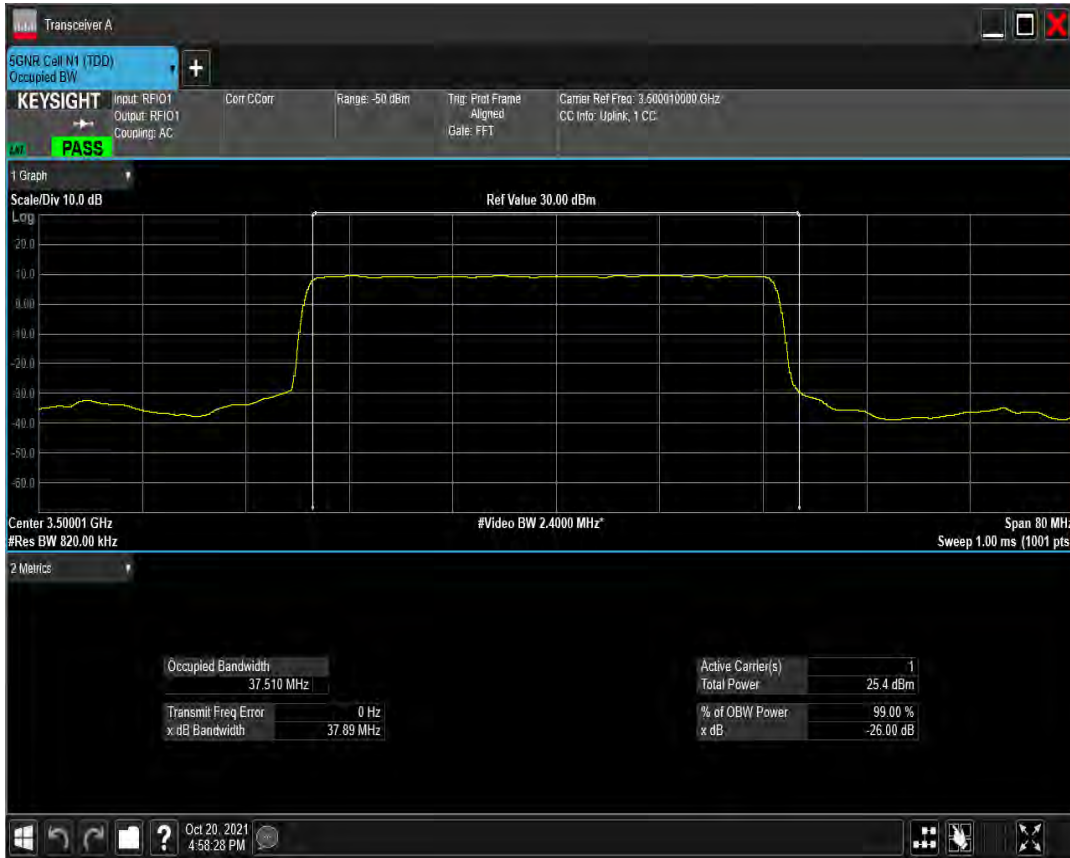

n77(3450-3550) SCS=30kHz CP_QAM16 BW=20MHz Channel=633334 RB=51@0

n77(3450-3550) SCS=30kHz CP_QAM64 BW=20MHz Channel=633334 RB=51 @0

n77(3450-3550) SCS=30kHz CP_QAM256 BW=20MHz Channel=633334 RB=51@0

n77(3450-3550) SCS=30kHz DFT_BPSK BW=40MHz Channel=633334 RB=100@0