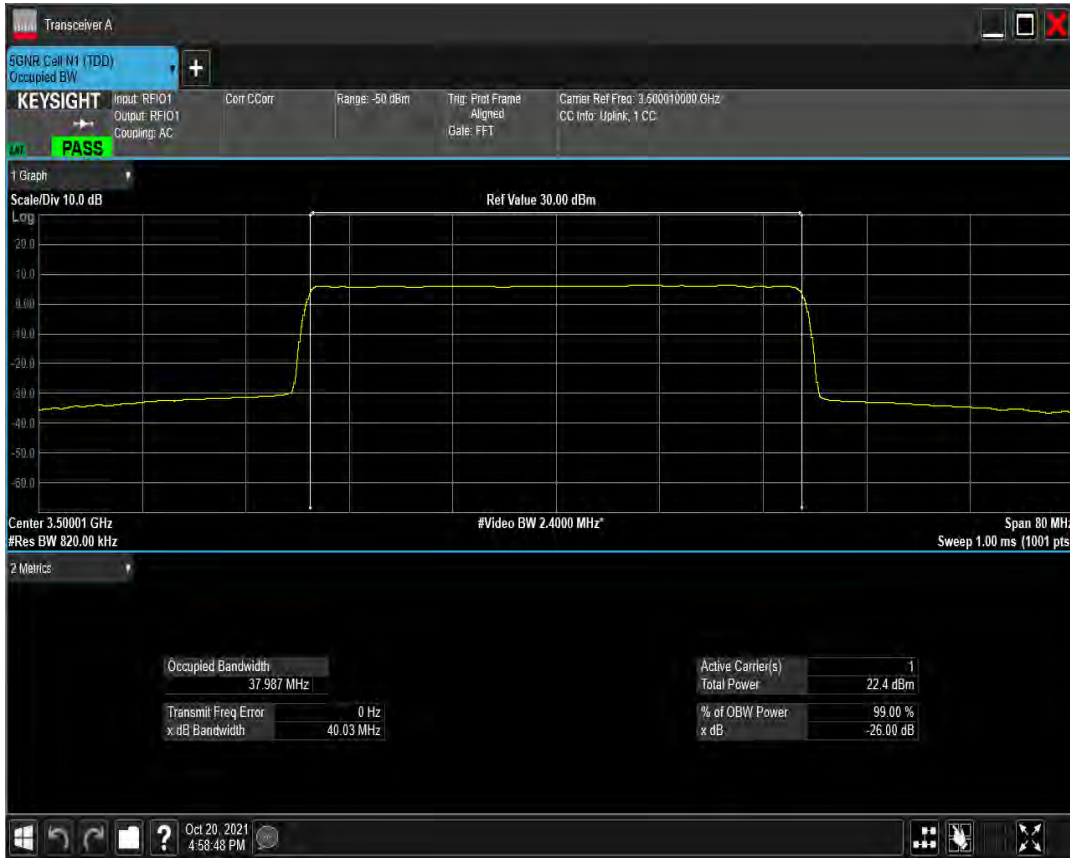

n77(3450-3550) SCS=30kHz DFT_QAM256 BW=40MHz Channel=633334 RB=100@0

n77(3450-3550) SCS=30kHz CP_QPSK BW=40MHz Channel=633334 RB=106@0

n77(3450-3550) SCS=30kHz CP_QAM16 BW=40MHz Channel=633334 RB=106@0

n77(3450-3550) SCS=30kHz CP_QAM64 BW=40MHz Channel=633334 RB=106@0