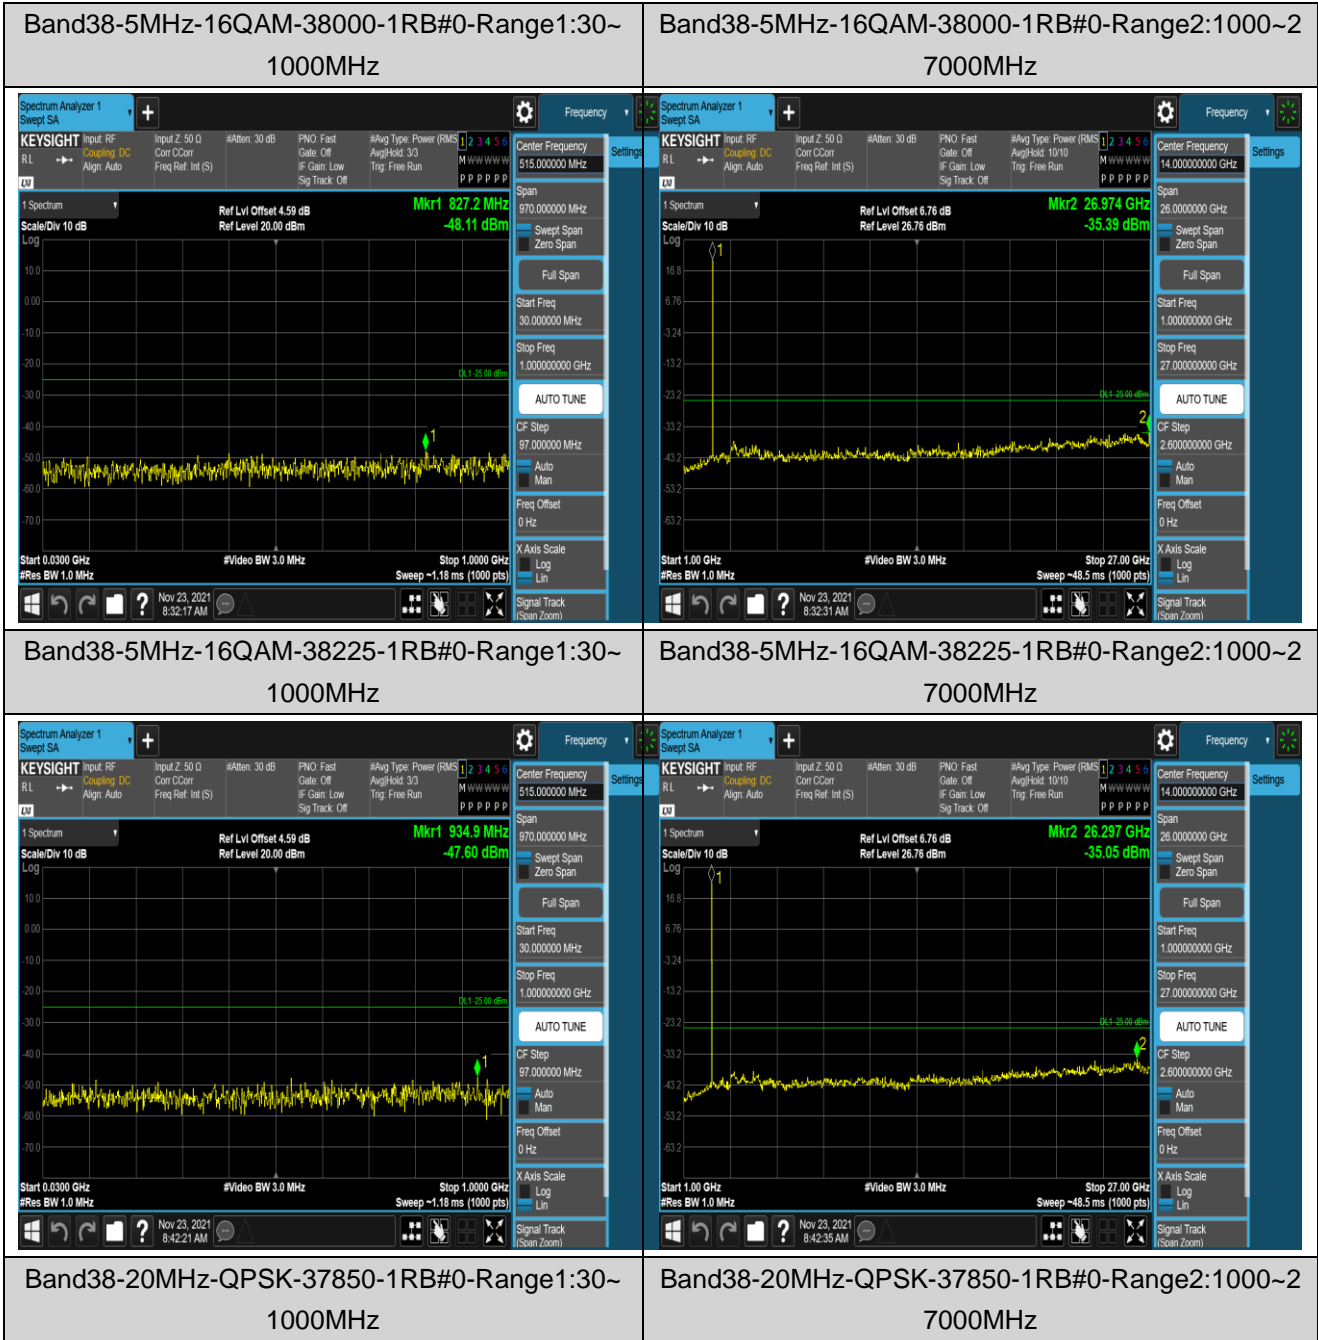

Band7-20MHz-16QAM-21350-1RB#0-Range1:30~1000MHz

Band7-20MHz-16QAM-21350-1RB#0-Range2:1000~7000MHz

Band17-5MHz-QPSK-23755-1RB#0-Range1:30~1000MHz

Band17-5MHz-QPSK-23755-1RB#0-Range2:1000~10000MHz

Band17-5MHz-16QAM-23790-1RB#0-Range1:30~1000MHz

Band17-5MHz-16QAM-23790-1RB#0-Range2:1000~10000MHz

Band17-5MHz-16QAM-23825-1RB#0-Range1:30~1000MHz

Band17-5MHz-16QAM-23825-1RB#0-Range2:1000~10000MHz

Band17-10MHz-16QAM-23780-1RB#0-Range1:30
~1000MHz

Band17-10MHz-16QAM-23780-1RB#0-Range2:1000~
10000MHz

Band17-10MHz-16QAM-23790-1RB#0-Range1:30
~1000MHz

Band17-10MHz-16QAM-23790-1RB#0-Range2:1000~
10000MHz

Band38-5MHz-QPSK-38225-1RB#0-Range1:30~1000MHz

Band38-5MHz-QPSK-38225-1RB#0-Range2:1000~27000MHz

Band38-5MHz-16QAM-37775-1RB#0-Range1:30~1000MHz

Band38-5MHz-16QAM-37775-1RB#0-Range2:1000~27000MHz

Band38-20MHz-QPSK-38000-1RB#0-Range1:30~1000MHz

Band38-20MHz-QPSK-38000-1RB#0-Range2:1000~7000MHz

Band38-20MHz-QPSK-38150-1RB#0-Range1:30~1000MHz

Band38-20MHz-QPSK-38150-1RB#0-Range2:1000~7000MHz