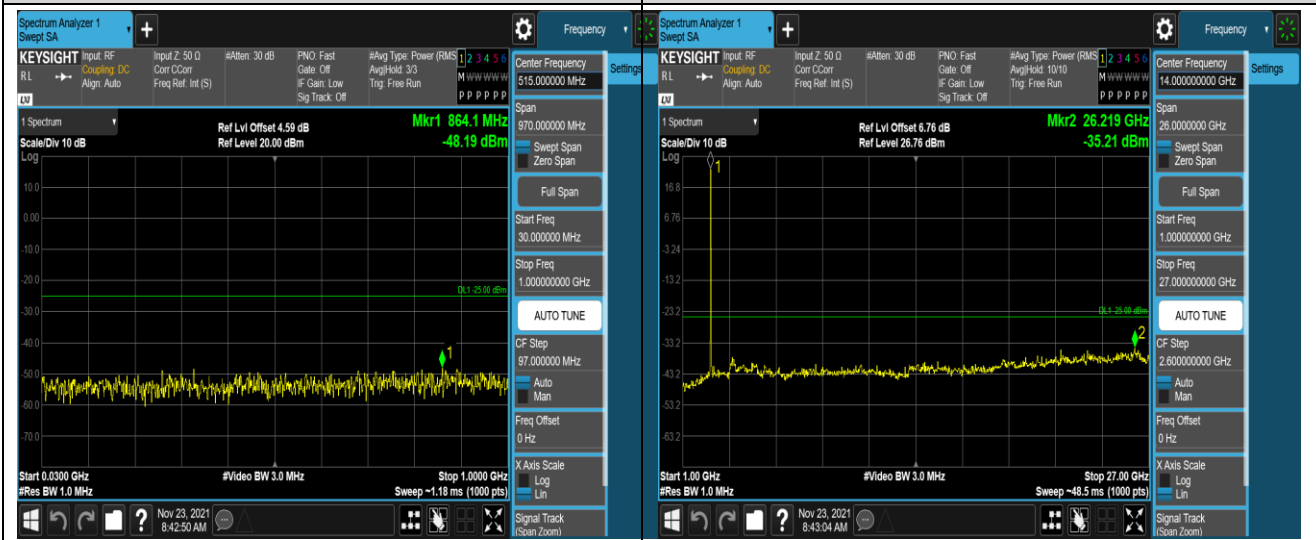

Band38-5MHz-16QAM-37775-1RB#0-Range2:1000~27000MHz

Band38-20MHz-QPSK-38000-1RB#0-Range1:30~1000MHz

Band38-20MHz-QPSK-38000-1RB#0-Range2:1000~7000MHz

Band38-20MHz-QPSK-38150-1RB#0-Range1:30~1000MHz

Band38-20MHz-QPSK-38150-1RB#0-Range2:1000~7000MHz