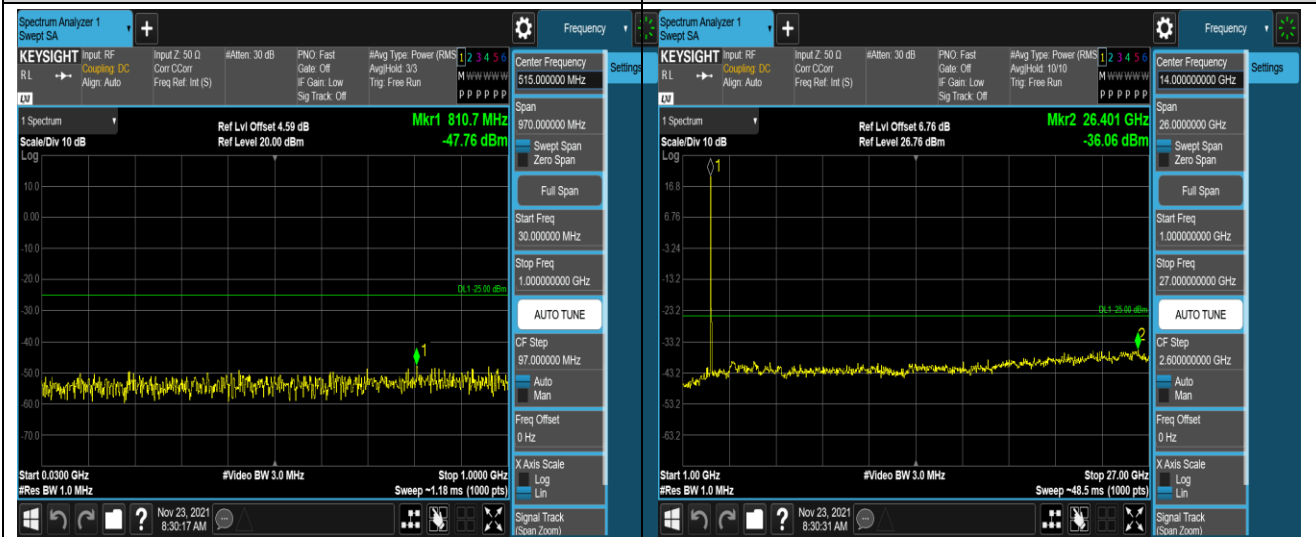

Band17-10MHz-16QAM-23790-1RB#0-Range1:30
~1000MHz

Band17-10MHz-16QAM-23790-1RB#0-Range2:1000~
10000MHz

Band38-5MHz-QPSK-38225-1RB#0-Range1:30~1000MHz

Band38-5MHz-QPSK-38225-1RB#0-Range2:1000~27000MHz

Band38-5MHz-16QAM-37775-1RB#0-Range1:30~1000MHz