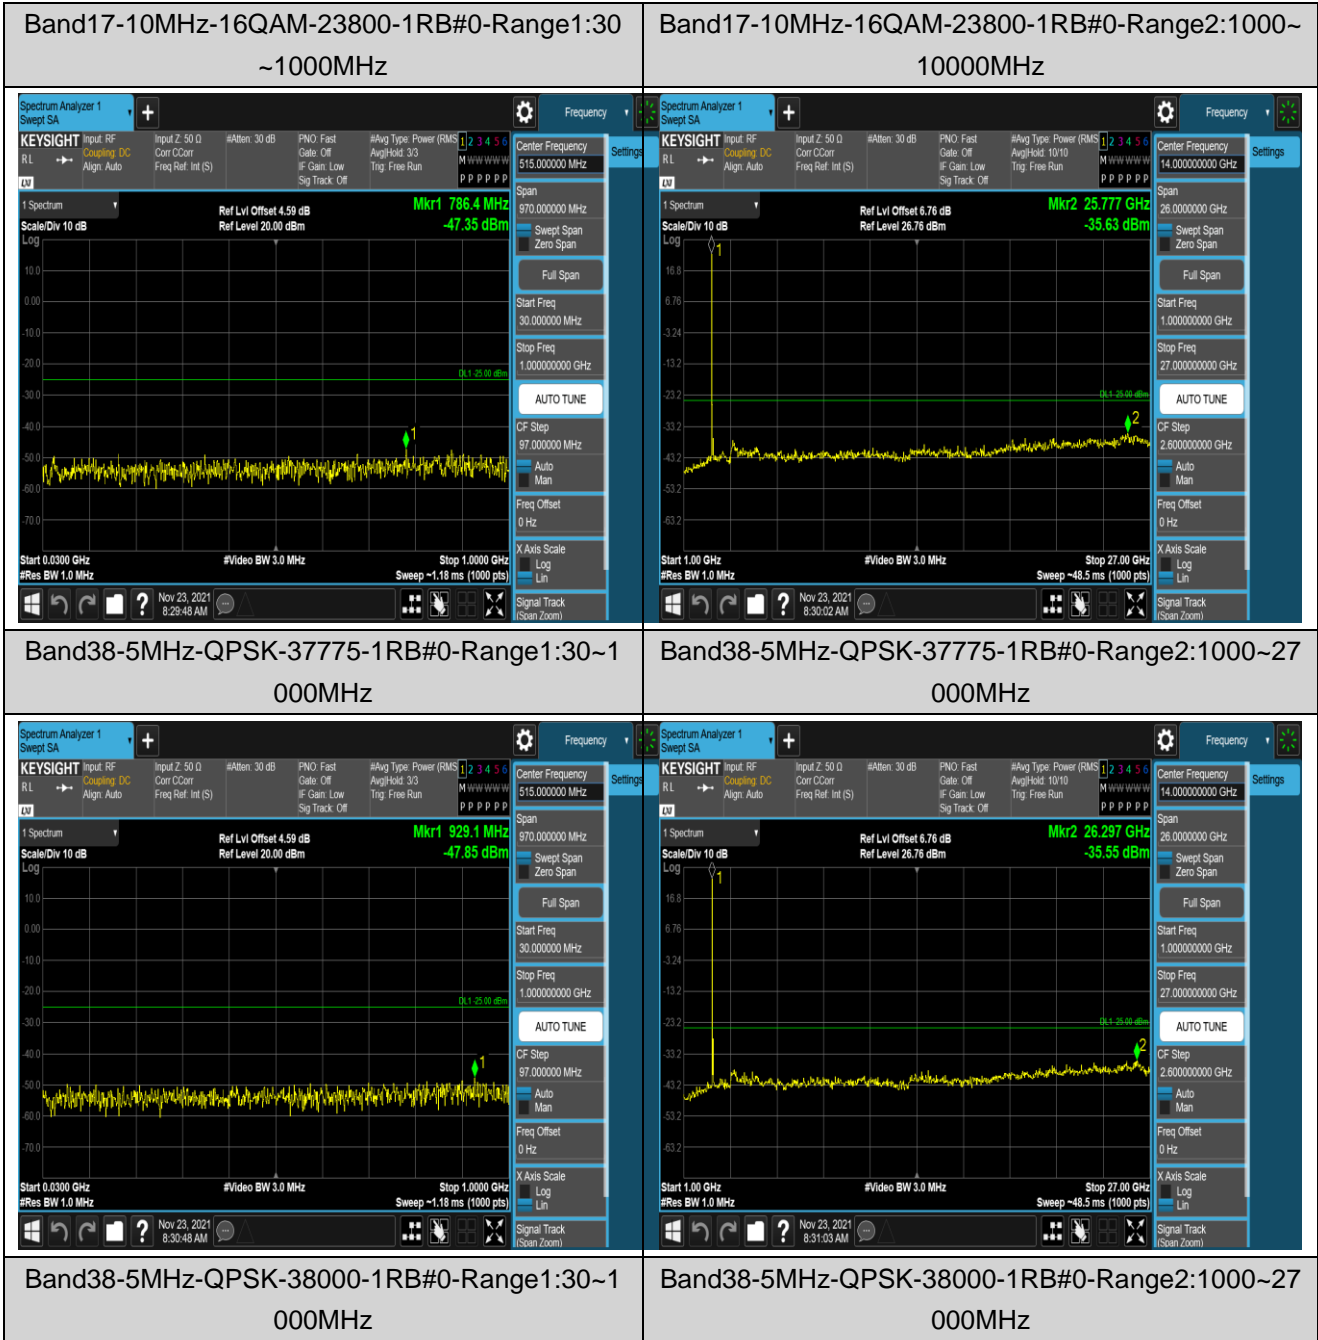

Band7-20MHz-16QAM-21350-1RB#0-Range1:30~1000MHz

Band7-20MHz-16QAM-21350-1RB#0-Range2:1000~7000MHz

Band17-5MHz-QPSK-23755-1RB#0-Range1:30~1000MHz

Band17-5MHz-QPSK-23755-1RB#0-Range2:1000~10000MHz

Band17-5MHz-16QAM-23790-1RB#0-Range1:30~1000MHz

Band17-5MHz-16QAM-23790-1RB#0-Range2:1000~10000MHz

Band17-5MHz-16QAM-23825-1RB#0-Range1:30~1000MHz

Band17-5MHz-16QAM-23825-1RB#0-Range2:1000~10000MHz

Band17-10MHz-16QAM-23780-1RB#0-Range1:30
~1000MHz

Band17-10MHz-16QAM-23780-1RB#0-Range2:1000~
10000MHz

Band17-10MHz-16QAM-23790-1RB#0-Range1:30
~1000MHz

Band17-10MHz-16QAM-23790-1RB#0-Range2:1000~
10000MHz

Band38-5MHz-QPSK-38225-1RB#0-Range1:30~1000MHz

Band38-5MHz-QPSK-38225-1RB#0-Range2:1000~27000MHz

Band38-5MHz-16QAM-37775-1RB#0-Range1:30~1000MHz