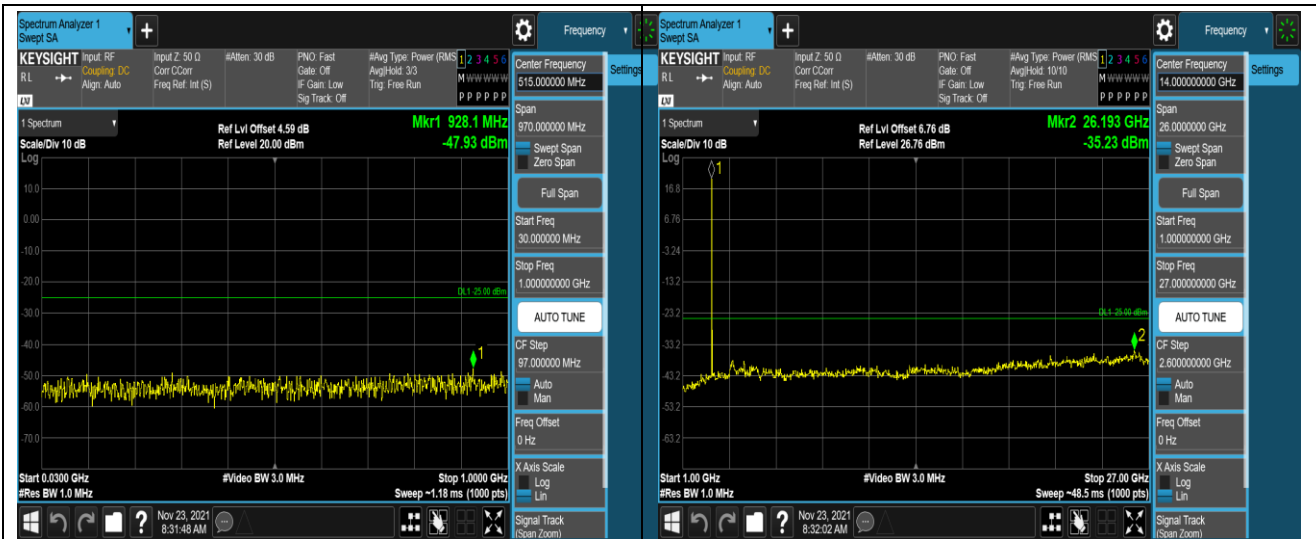

Band17-5MHz-16QAM-23790-1RB#0-Range2:1000~10000MHz

Band17-5MHz-16QAM-23825-1RB#0-Range1:30~1000MHz

Band17-5MHz-16QAM-23825-1RB#0-Range2:1000~10000MHz

Band17-10MHz-16QAM-23780-1RB#0-Range1:30
~1000MHz

Band17-10MHz-16QAM-23780-1RB#0-Range2:1000~
10000MHz

Band17-10MHz-16QAM-23790-1RB#0-Range1:30
~1000MHz

Band17-10MHz-16QAM-23790-1RB#0-Range2:1000~
10000MHz

Band38-5MHz-QPSK-38225-1RB#0-Range1:30~1000MHz

Band38-5MHz-QPSK-38225-1RB#0-Range2:1000~27000MHz

Band38-5MHz-16QAM-37775-1RB#0-Range1:30~1000MHz