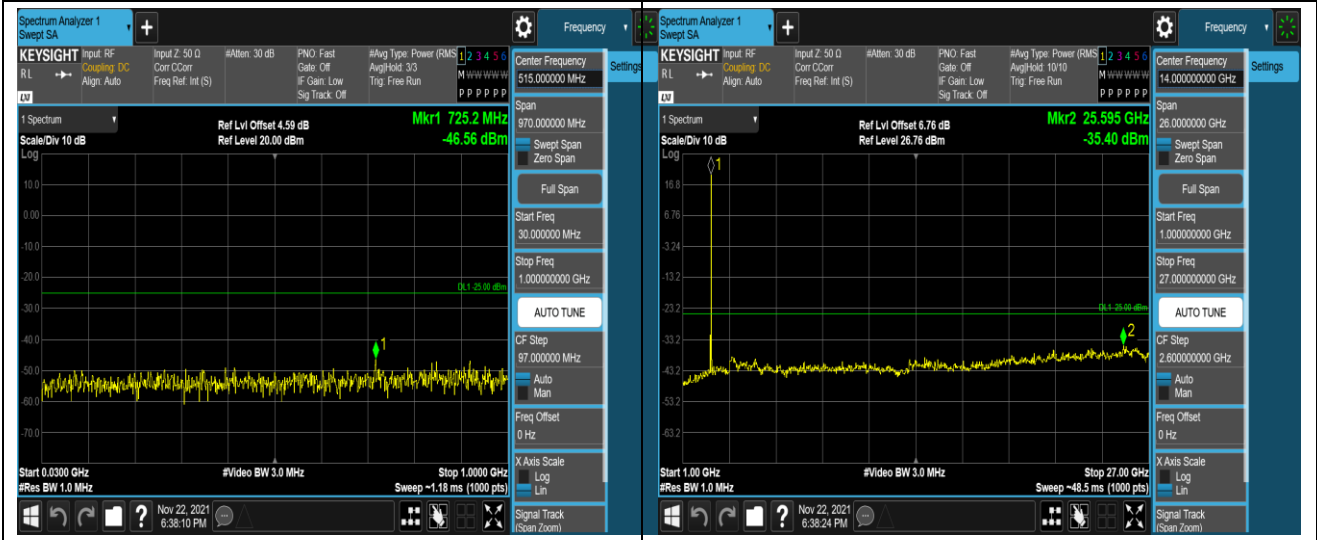

Band41-5MHz-QPSK-40065-1RB#0-Range1:30~1000MHz

Band41-5MHz-QPSK-40640-1RB#0-Range2:1000~27000MHz

Band41-5MHz-QPSK-40065-1RB#0-Range2:1000~27000MHz

Band41-5MHz-QPSK-40640-1RB#0-Range1:30~1000MHz