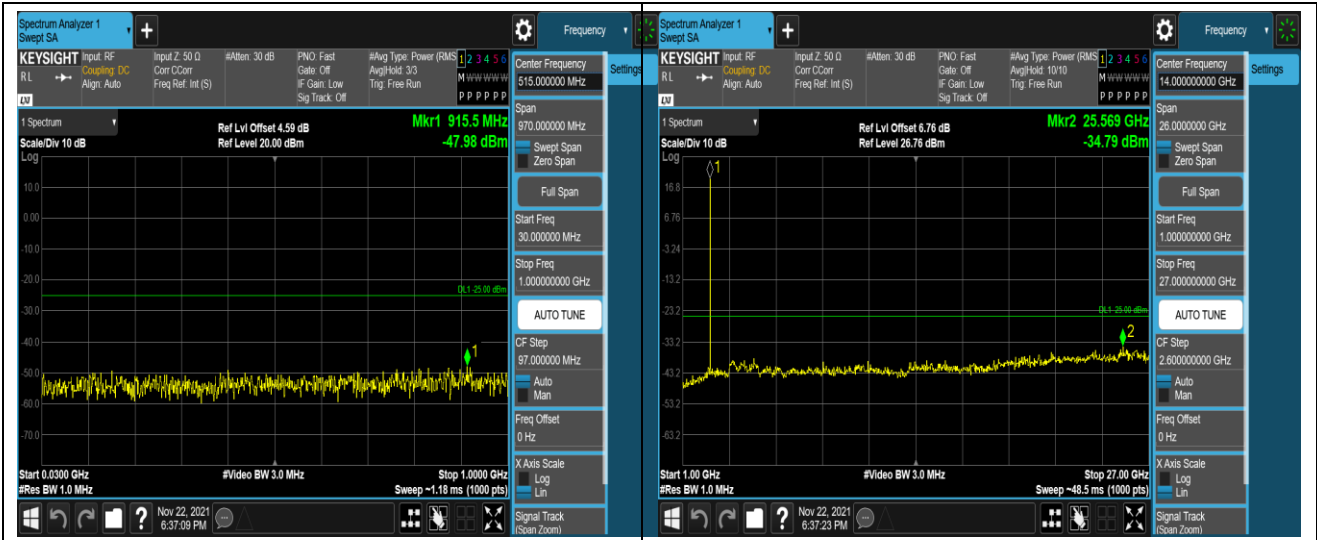

Band38-5MHz-16QAM-37775-1RB#0-Range2:1000~27000MHz

Band38-20MHz-QPSK-38000-1RB#0-Range1:30~1000MHz

Band38-20MHz-QPSK-38000-1RB#0-Range2:1000~7000MHz

Band38-20MHz-QPSK-38150-1RB#0-Range1:30~1000MHz

Band38-20MHz-QPSK-38150-1RB#0-Range2:1000~7000MHz