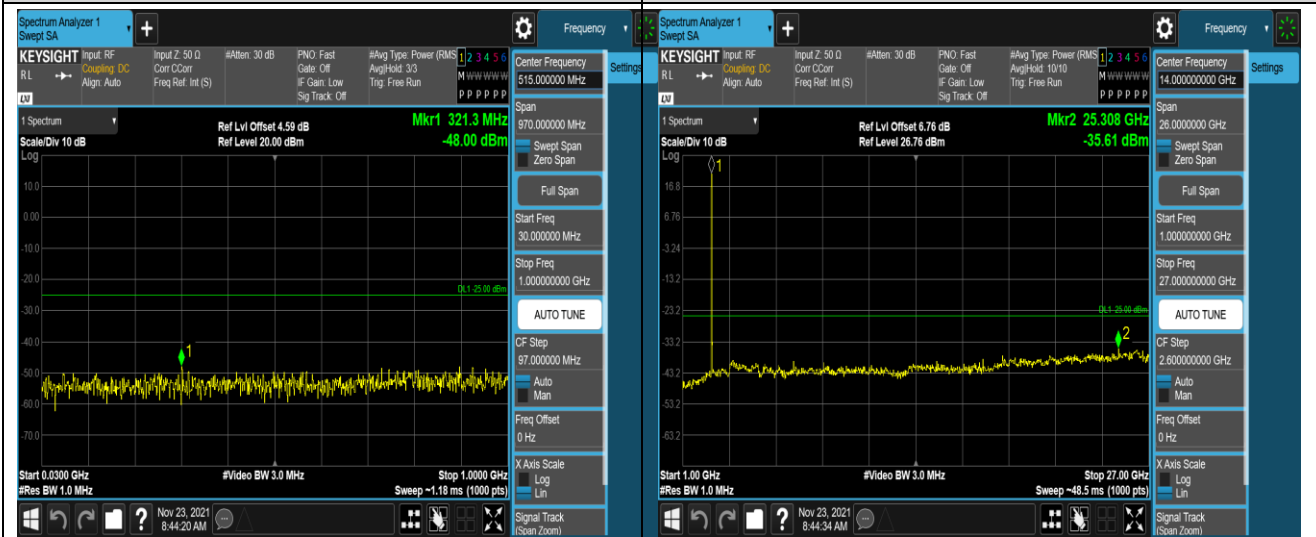

Band38-5MHz-16QAM-37775-1RB#0-Range2:1000~27000MHz

Band38-20MHz-QPSK-38000-1RB#0-Range1:30~1000MHz

Band38-20MHz-QPSK-38000-1RB#0-Range2:1000~7000MHz

Band38-20MHz-QPSK-38150-1RB#0-Range1:30~1000MHz

Band38-20MHz-QPSK-38150-1RB#0-Range2:1000~7000MHz