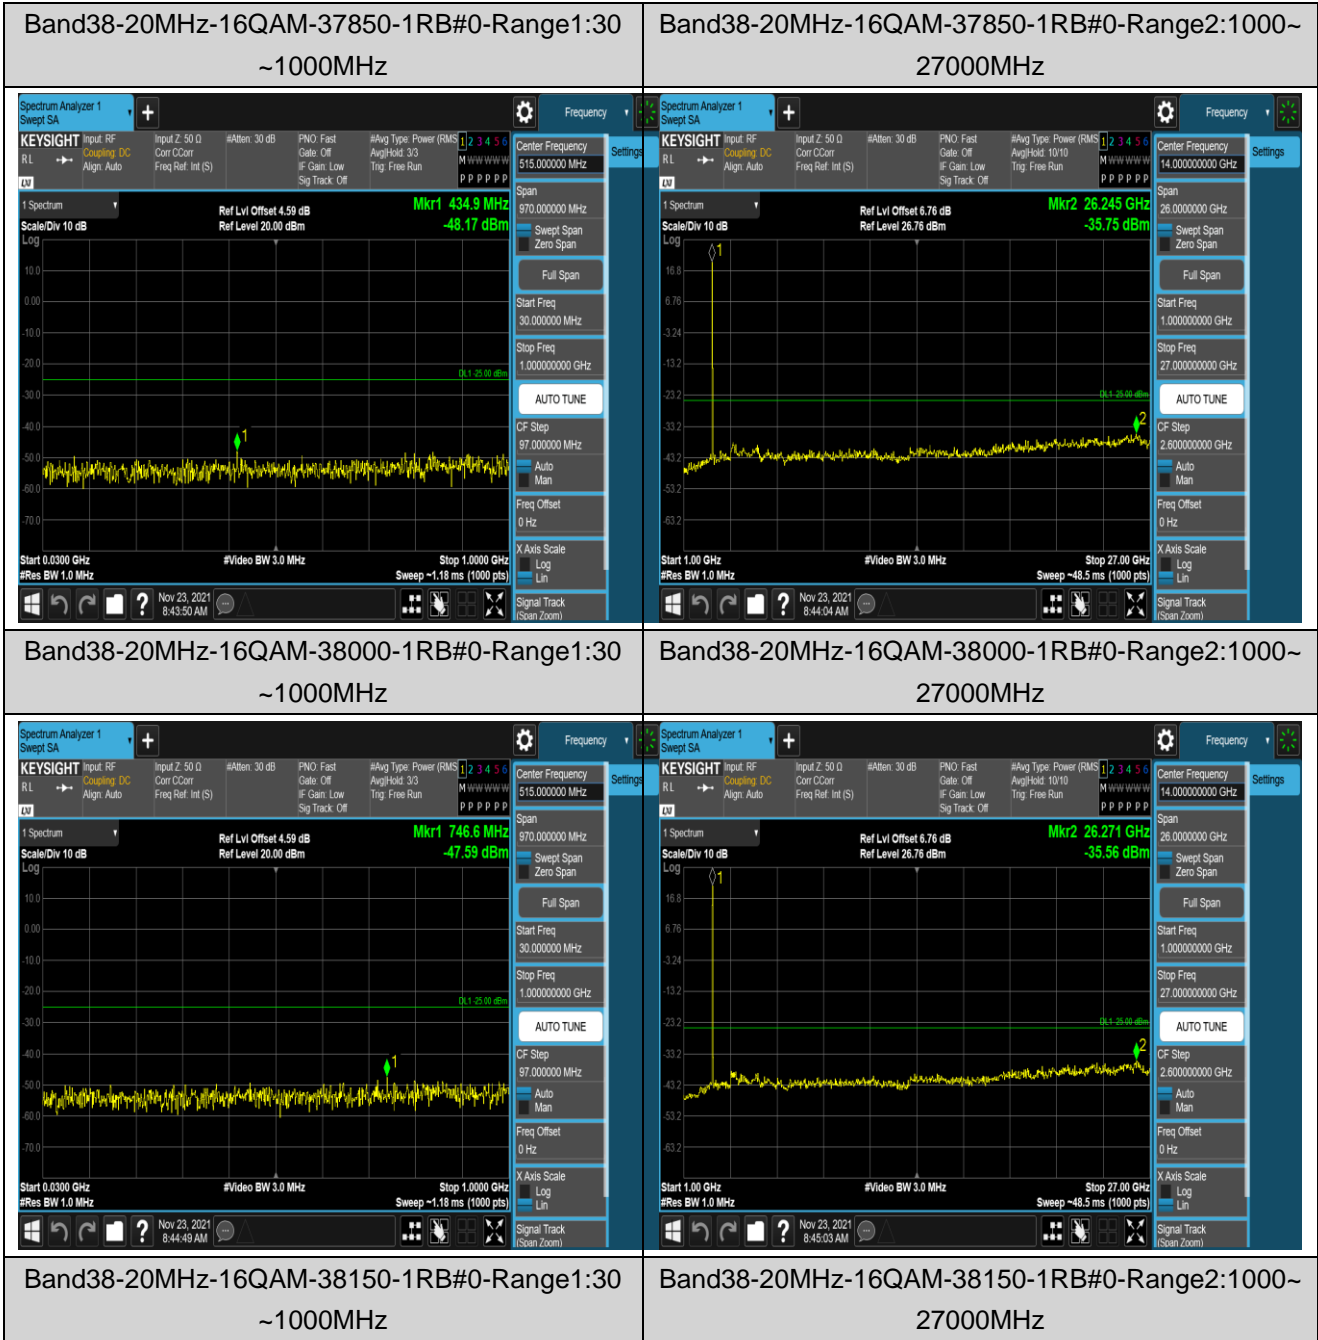

Band7-20MHz-16QAM-21350-1RB#0-Range1:30~1000MHz

Band7-20MHz-16QAM-21350-1RB#0-Range2:1000~7000MHz

Band17-5MHz-QPSK-23755-1RB#0-Range1:30~1000MHz

Band17-5MHz-QPSK-23755-1RB#0-Range2:1000~10000MHz

Band17-5MHz-16QAM-23790-1RB#0-Range1:30~1000MHz

Band17-5MHz-16QAM-23790-1RB#0-Range2:1000~10000MHz

Band17-5MHz-16QAM-23825-1RB#0-Range1:30~1000MHz

Band17-5MHz-16QAM-23825-1RB#0-Range2:1000~10000MHz

Band17-10MHz-16QAM-23780-1RB#0-Range1:30
~1000MHz

Band17-10MHz-16QAM-23780-1RB#0-Range2:1000~
10000MHz

Band17-10MHz-16QAM-23790-1RB#0-Range1:30
~1000MHz

Band17-10MHz-16QAM-23790-1RB#0-Range2:1000~
10000MHz

Band38-5MHz-QPSK-38225-1RB#0-Range1:30~1000MHz

Band38-5MHz-QPSK-38225-1RB#0-Range2:1000~27000MHz

Band38-5MHz-16QAM-37775-1RB#0-Range1:30~1000MHz

Band38-5MHz-16QAM-37775-1RB#0-Range2:1000~27000MHz

Band38-20MHz-QPSK-38000-1RB#0-Range1:30~1000MHz

Band38-20MHz-QPSK-38000-1RB#0-Range2:1000~7000MHz

Band38-20MHz-QPSK-38150-1RB#0-Range1:30~1000MHz

Band38-20MHz-QPSK-38150-1RB#0-Range2:1000~7000MHz