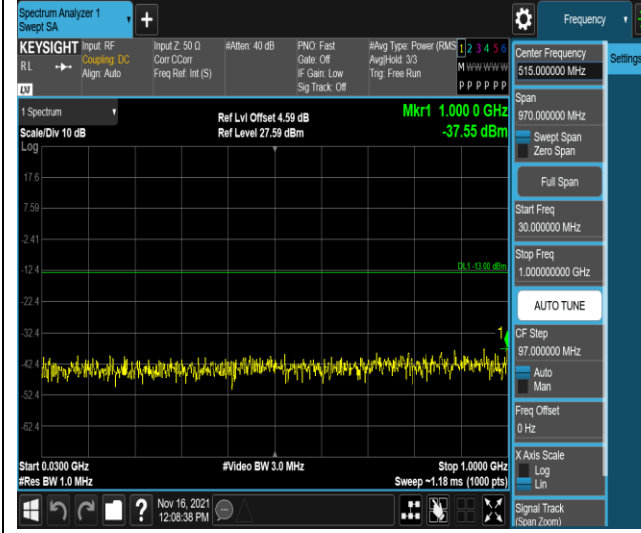

Band4-1.4MHz-16QAM-20393-1RB#0-Range1:30~1000MHz

Band4-1.4MHz-16QAM-20393-1RB#0-Range2:1000~20000MHz

Band4-20MHz-QPSK-20050-1RB#0-Range1:30~1000MHz

Band4-20MHz-QPSK-20050-1RB#0-Range2:1000~20000MHz

Band4-20MHz-16QAM-20175-1RB#0-Range1:30~1000MHz

Band4-20MHz-16QAM-20175-1RB#0-Range2:1000~2000MHz

Band4-20MHz-16QAM-20300-1RB#0-Range1:30~1000MHz

Band4-20MHz-16QAM-20300-1RB#0-Range2:1000~2000MHz

Band5-1.4MHz-16QAM-20407-1RB#0-Range1:30~1000MHz

Band5-1.4MHz-16QAM-20407-1RB#0-Range2:1000~10000MHz