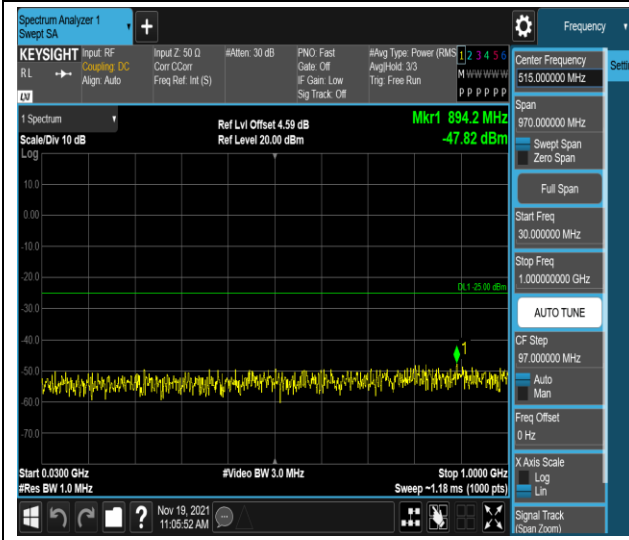

Band5-10MHz-16QAM-20450-1RB#0-Range2:1000~10000MHz

Band7-5MHz-QPSK-21100-1RB#0-Range1:30~100  
0MHz

Band7-5MHz-QPSK-21100-1RB#0-Range2:1000~270  
00MHz

Band7-5MHz-QPSK-21425-1RB#0-Range1:30~10  
00MHz

Band7-5MHz-QPSK-21425-1RB#0-Range2:1000~270  
00MHz