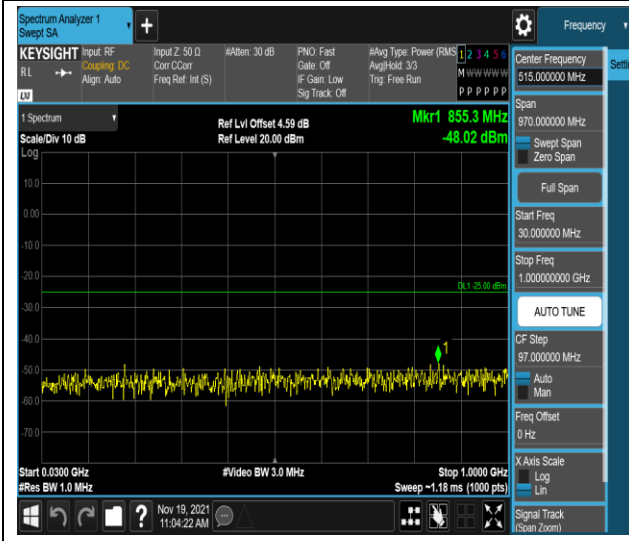

Band5-10MHz-16QAM-20450-1RB#0-Range2:1000~10000MHz

Band7-5MHz-QPSK-21100-1RB#0-Range1:30~100  
0MHz

Band7-5MHz-QPSK-21100-1RB#0-Range2:1000~270  
00MHz

Band7-5MHz-QPSK-21425-1RB#0-Range1:30~10  
00MHz

Band7-5MHz-QPSK-21425-1RB#0-Range2:1000~270  
00MHz