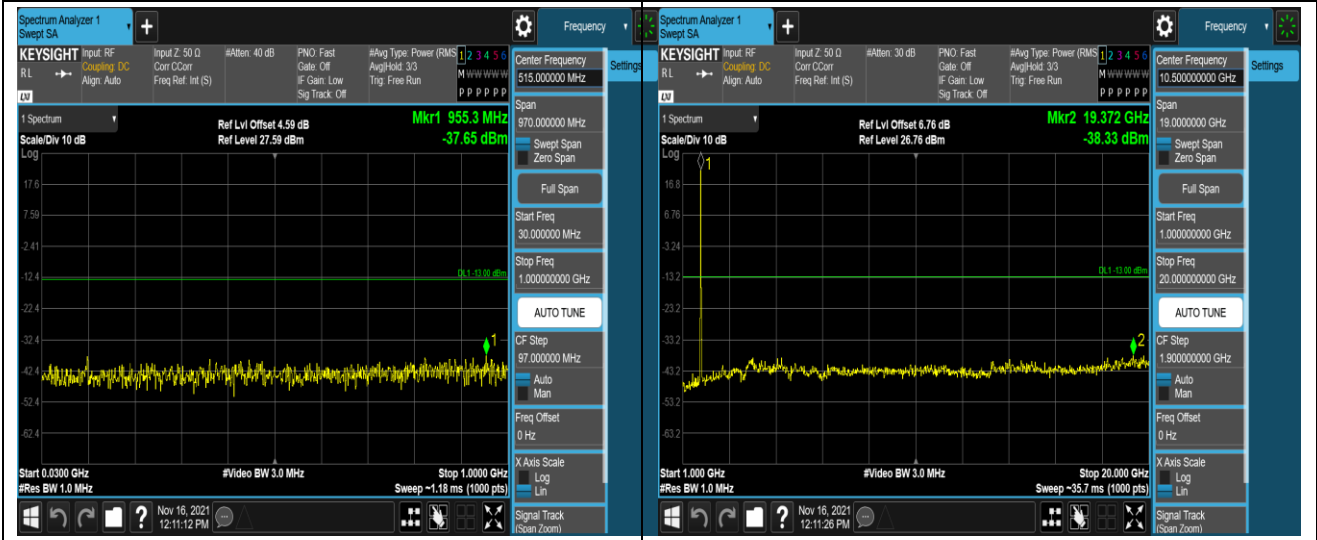

Band4-1.4MHz-16QAM-20393-1RB#0-Range1:30~1000MHz

Band4-1.4MHz-16QAM-20393-1RB#0-Range2:1000~20000MHz

Band4-20MHz-QPSK-20050-1RB#0-Range1:30~1000MHz

Band4-20MHz-QPSK-20050-1RB#0-Range2:1000~20000MHz

Band4-20MHz-16QAM-20175-1RB#0-Range1:30~1000MHz

Band4-20MHz-16QAM-20175-1RB#0-Range2:1000~2000MHz

Band4-20MHz-16QAM-20300-1RB#0-Range1:30~1000MHz

Band4-20MHz-16QAM-20300-1RB#0-Range2:1000~2000MHz

Band5-1.4MHz-16QAM-20407-1RB#0-Range1:30~1000MHz

Band5-1.4MHz-16QAM-20407-1RB#0-Range2:1000~10000MHz