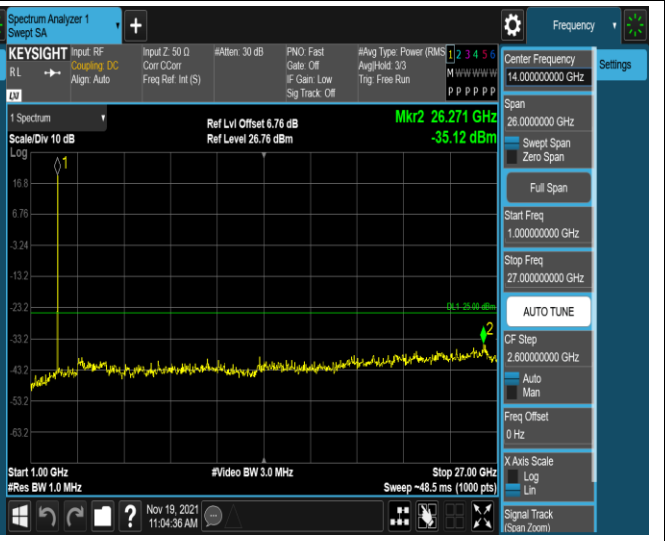

Band5-10MHz-16QAM-20450-1RB#0-Range2:1000~10000MHz

Band7-5MHz-QPSK-21100-1RB#0-Range1:30~100  
0MHz

Band7-5MHz-QPSK-21100-1RB#0-Range2:1000~270  
00MHz

Band7-5MHz-QPSK-21425-1RB#0-Range1:30~10  
00MHz

Band7-5MHz-QPSK-21425-1RB#0-Range2:1000~270  
00MHz