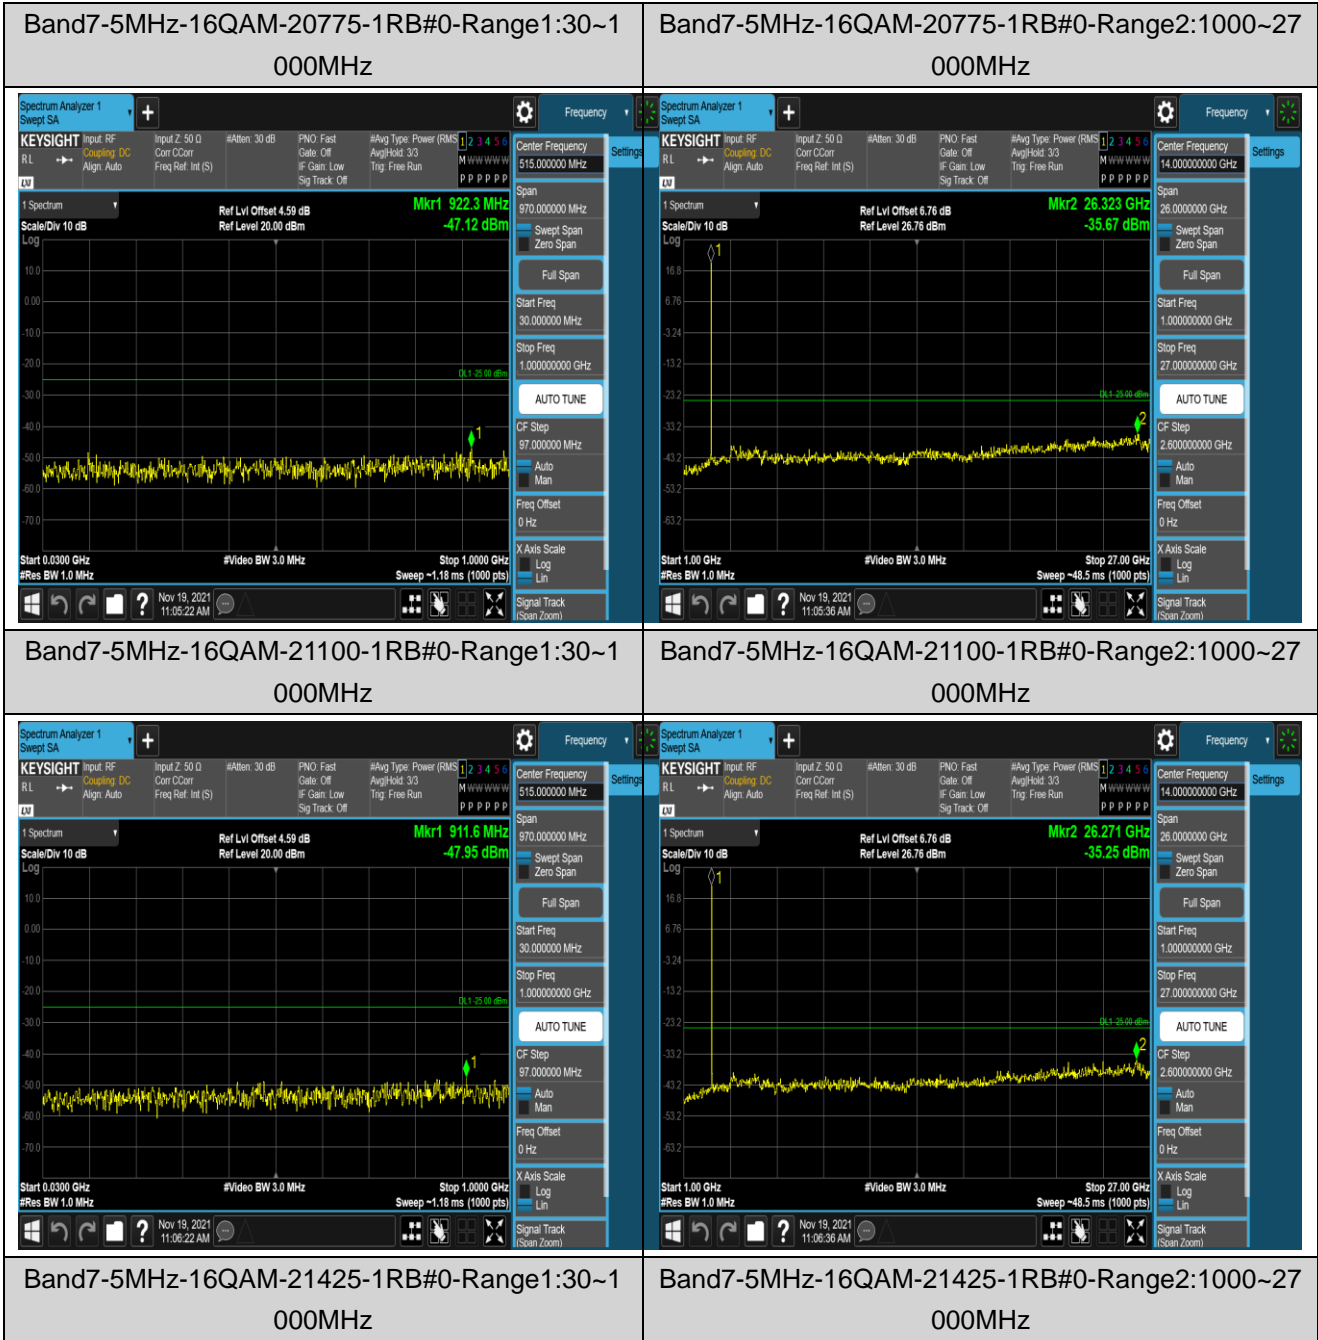

Band4-20MHz-16QAM-20175-1RB#0-Range2:1000~2000MHz

Band4-20MHz-16QAM-20300-1RB#0-Range1:30~1000MHz

Band4-20MHz-16QAM-20300-1RB#0-Range2:1000~2000MHz

Band5-1.4MHz-16QAM-20407-1RB#0-Range1:30~1000MHz

Band5-1.4MHz-16QAM-20407-1RB#0-Range2:1000~10000MHz

Band5-1.4MHz-16QAM-20525-1RB#0-Range1:30~1000MHz

Band5-1.4MHz-16QAM-20525-1RB#0-Range2:1000~10000MHz

Band5-10MHz-QPSK-20600-1RB#0-Range1:30~1000MHz

Band5-10MHz-QPSK-20600-1RB#0-Range2:1000~10000MHz

Band5-10MHz-16QAM-20450-1RB#0-Range1:30~1000MHz

Band5-10MHz-16QAM-20450-1RB#0-Range2:1000~10000MHz

Band7-5MHz-QPSK-21100-1RB#0-Range1:30~100  
0MHz

Band7-5MHz-QPSK-21100-1RB#0-Range2:1000~270  
00MHz

Band7-5MHz-QPSK-21425-1RB#0-Range1:30~10  
00MHz

Band7-5MHz-QPSK-21425-1RB#0-Range2:1000~270  
00MHz

Band7-20MHz-QPSK-20850-1RB#0-Range1:30~1000MHz

Band7-20MHz-QPSK-20850-1RB#0-Range2:1000~27000MHz

Band7-20MHz-QPSK-21100-1RB#0-Range1:30~1000MHz

Band7-20MHz-QPSK-21100-1RB#0-Range2:1000~27000MHz