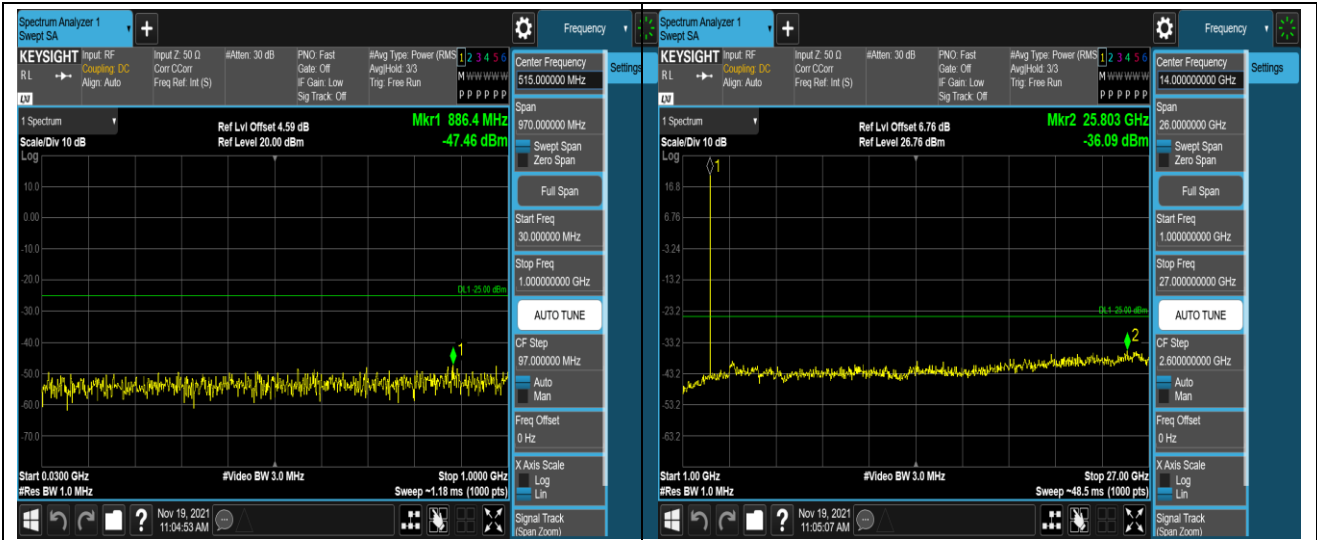

Band7-5MHz-QPSK-21100-1RB#0-Range2:1000~270
00MHz

Band7-5MHz-QPSK-21100-1RB#0-Range1:30~100
0MHz