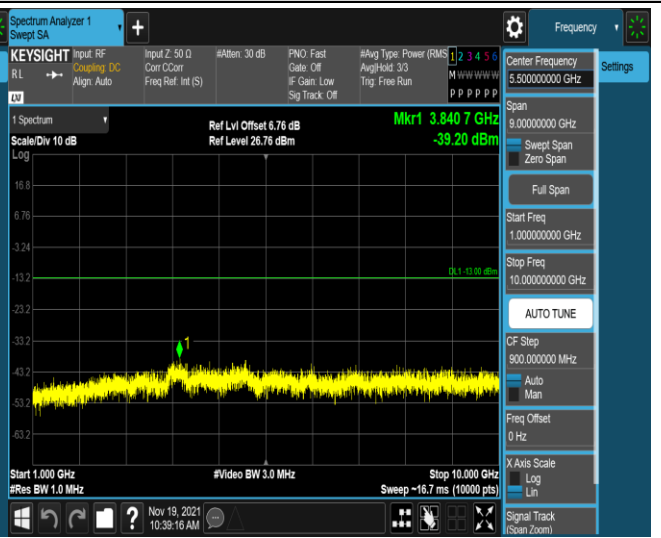

Band5-10MHz-16QAM-20450-1RB#0-Range2:1000~10000MHz