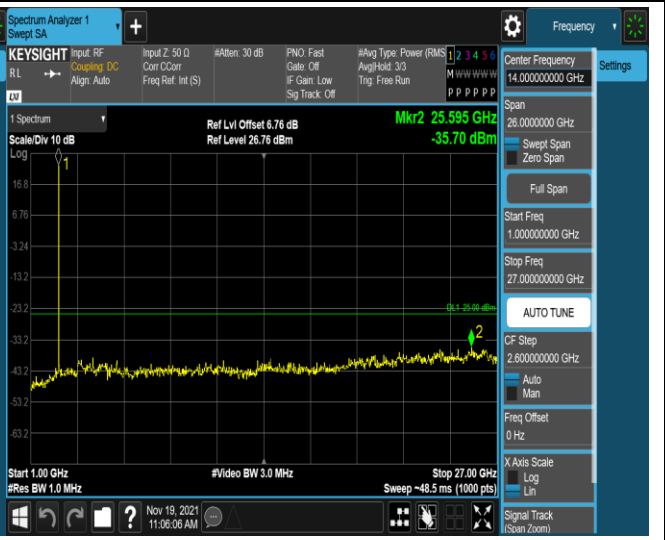

Band5-10MHz-16QAM-20450-1RB#0-Range2:1000~10000MHz

Band7-5MHz-QPSK-21100-1RB#0-Range1:30~100  
0MHz

Band7-5MHz-QPSK-21100-1RB#0-Range2:1000~270  
00MHz

Band7-5MHz-QPSK-21425-1RB#0-Range1:30~10  
00MHz

Band7-5MHz-QPSK-21425-1RB#0-Range2:1000~270  
00MHz