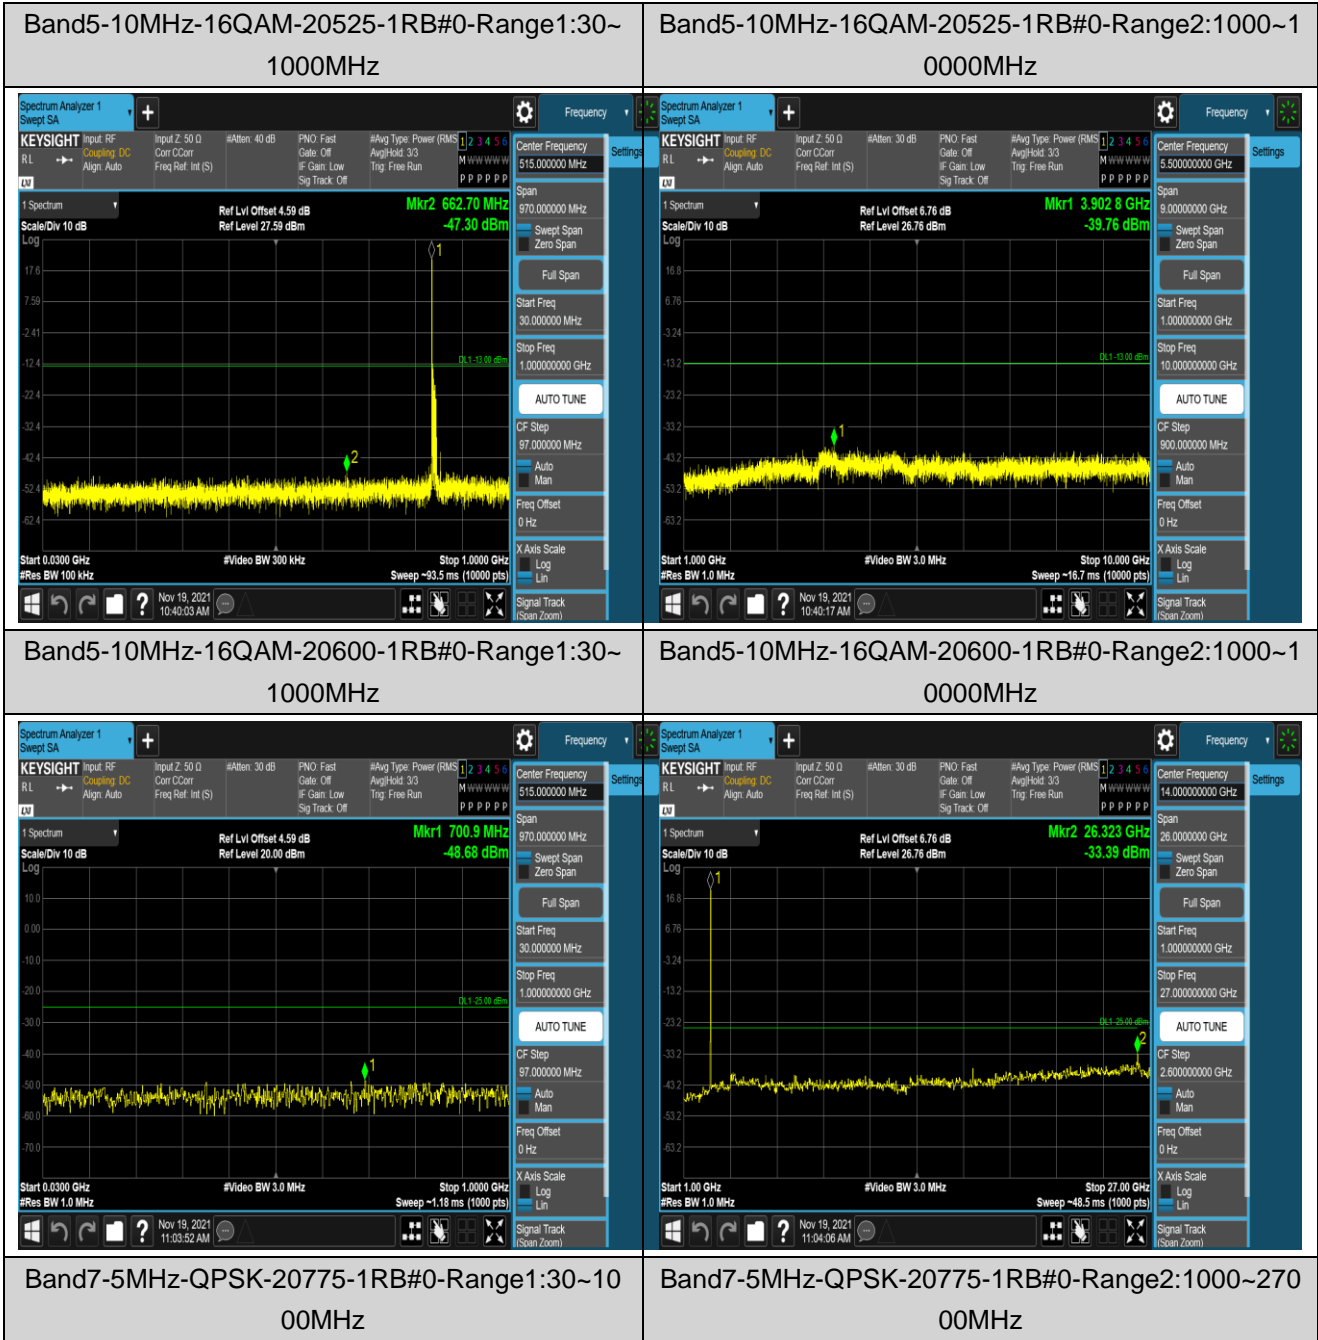

Band4-1.4MHz-16QAM-20393-1RB#0-Range1:30~1000MHz

Band4-1.4MHz-16QAM-20393-1RB#0-Range2:1000~20000MHz

Band4-20MHz-QPSK-20050-1RB#0-Range1:30~1000MHz

Band4-20MHz-QPSK-20050-1RB#0-Range2:1000~20000MHz

Band4-20MHz-16QAM-20175-1RB#0-Range1:30~1000MHz

Band4-20MHz-16QAM-20175-1RB#0-Range2:1000~2000MHz

Band4-20MHz-16QAM-20300-1RB#0-Range1:30~1000MHz

Band4-20MHz-16QAM-20300-1RB#0-Range2:1000~2000MHz

Band5-1.4MHz-16QAM-20407-1RB#0-Range1:30~1000MHz

Band5-1.4MHz-16QAM-20407-1RB#0-Range2:1000~10000MHz

Band5-1.4MHz-16QAM-20525-1RB#0-Range1:30~1000MHz

Band5-1.4MHz-16QAM-20525-1RB#0-Range2:1000~10000MHz

Band5-10MHz-QPSK-20600-1RB#0-Range1:30~1000MHz

Band5-10MHz-QPSK-20600-1RB#0-Range2:1000~10000MHz

Band5-10MHz-16QAM-20450-1RB#0-Range1:30~1000MHz

Band5-10MHz-16QAM-20450-1RB#0-Range2:1000~10000MHz

Band7-5MHz-QPSK-21100-1RB#0-Range1:30~100  
0MHz

Band7-5MHz-QPSK-21100-1RB#0-Range2:1000~270  
00MHz

Band7-5MHz-QPSK-21425-1RB#0-Range1:30~10  
00MHz

Band7-5MHz-QPSK-21425-1RB#0-Range2:1000~270  
00MHz