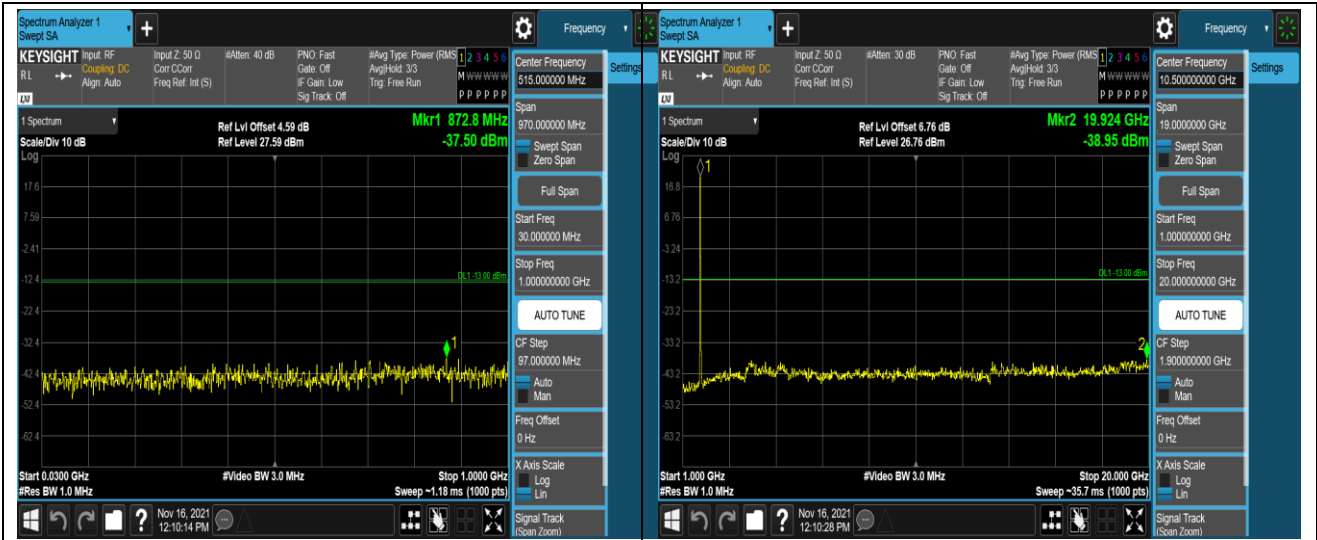

Band4-1.4MHz-16QAM-20393-1RB#0-Range1:30~1000MHz

Band4-1.4MHz-16QAM-20393-1RB#0-Range2:1000~20000MHz

Band4-20MHz-QPSK-20050-1RB#0-Range1:30~1000MHz

Band4-20MHz-QPSK-20050-1RB#0-Range2:1000~20000MHz

Band4-20MHz-16QAM-20175-1RB#0-Range1:30~1000MHz

Band4-20MHz-16QAM-20175-1RB#0-Range2:1000~2000MHz

Band4-20MHz-16QAM-20300-1RB#0-Range1:30~1000MHz

Band4-20MHz-16QAM-20300-1RB#0-Range2:1000~2000MHz

Band5-1.4MHz-16QAM-20407-1RB#0-Range1:30~1000MHz

Band5-1.4MHz-16QAM-20407-1RB#0-Range2:1000~10000MHz