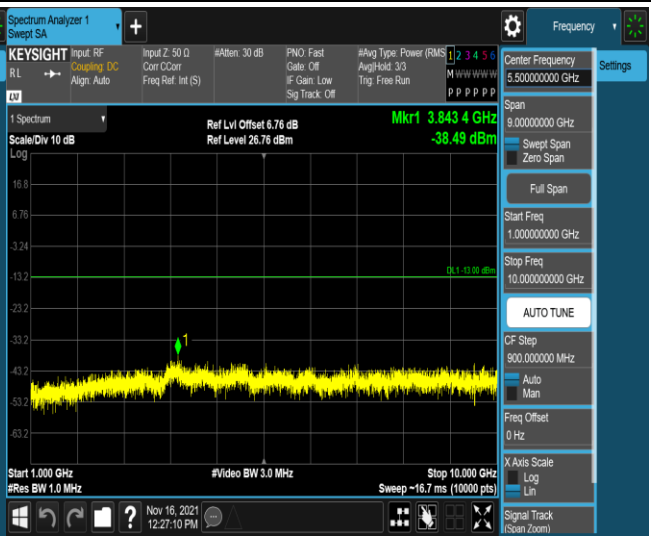

Band4-20MHz-16QAM-20175-1RB#0-Range2:1000~2000MHz

Band4-20MHz-16QAM-20300-1RB#0-Range1:30~1000MHz

Band4-20MHz-16QAM-20300-1RB#0-Range2:1000~2000MHz

Band5-1.4MHz-16QAM-20407-1RB#0-Range1:30~1000MHz

Band5-1.4MHz-16QAM-20407-1RB#0-Range2:1000~10000MHz