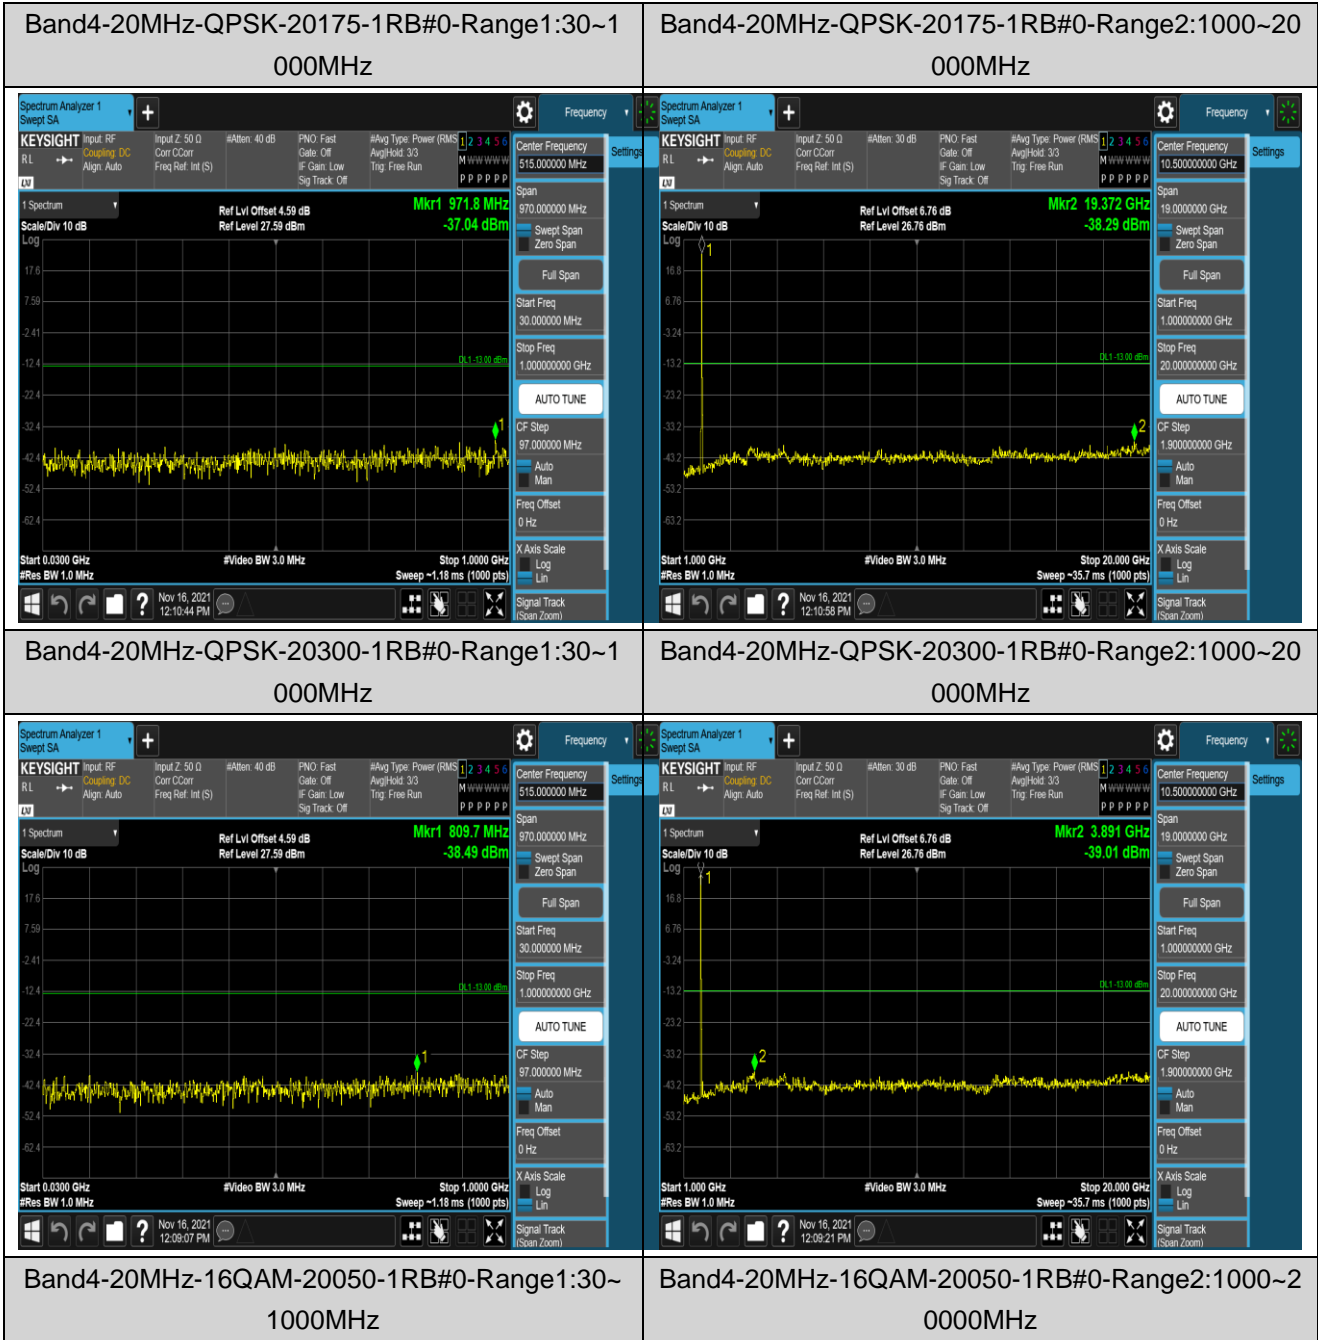

Band4-1.4MHz-16QAM-20393-1RB#0-Range1:30~1000MHz

Band4-1.4MHz-16QAM-20393-1RB#0-Range2:1000~20000MHz

Band4-20MHz-QPSK-20050-1RB#0-Range1:30~1000MHz

Band4-20MHz-QPSK-20050-1RB#0-Range2:1000~20000MHz

Band4-20MHz-16QAM-20175-1RB#0-Range1:30~1000MHz

Band4-20MHz-16QAM-20175-1RB#0-Range2:1000~2000MHz

Band4-20MHz-16QAM-20300-1RB#0-Range1:30~1000MHz

Band4-20MHz-16QAM-20300-1RB#0-Range2:1000~2000MHz

Band5-1.4MHz-16QAM-20407-1RB#0-Range1:30~1000MHz

Band5-1.4MHz-16QAM-20407-1RB#0-Range2:1000~10000MHz

Band5-1.4MHz-16QAM-20525-1RB#0-Range1:30~1000MHz

Band5-1.4MHz-16QAM-20525-1RB#0-Range2:1000~10000MHz

Band5-10MHz-QPSK-20600-1RB#0-Range1:30~1000MHz

Band5-10MHz-QPSK-20600-1RB#0-Range2:1000~10000MHz

Band5-10MHz-16QAM-20450-1RB#0-Range1:30~1000MHz