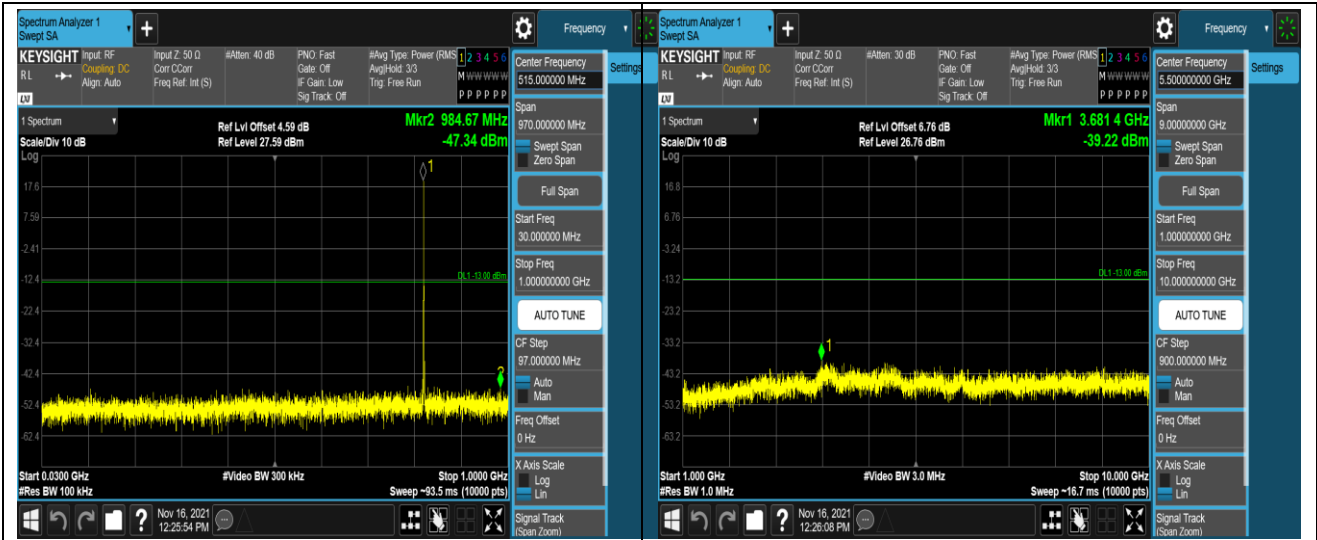

Band4-20MHz-16QAM-20175-1RB#0-Range2:1000~2000MHz

Band4-20MHz-16QAM-20300-1RB#0-Range1:30~1000MHz

Band4-20MHz-16QAM-20300-1RB#0-Range2:1000~2000MHz

Band5-1.4MHz-16QAM-20407-1RB#0-Range1:30~1000MHz

Band5-1.4MHz-16QAM-20407-1RB#0-Range2:1000~10000MHz

Band5-1.4MHz-16QAM-20525-1RB#0-Range1:30~1000MHz

Band5-1.4MHz-16QAM-20525-1RB#0-Range2:1000~10000MHz

Band5-10MHz-QPSK-20600-1RB#0-Range1:30~1000MHz

Band5-10MHz-QPSK-20600-1RB#0-Range2:1000~10000MHz

Band5-10MHz-16QAM-20450-1RB#0-Range1:30~1000MHz