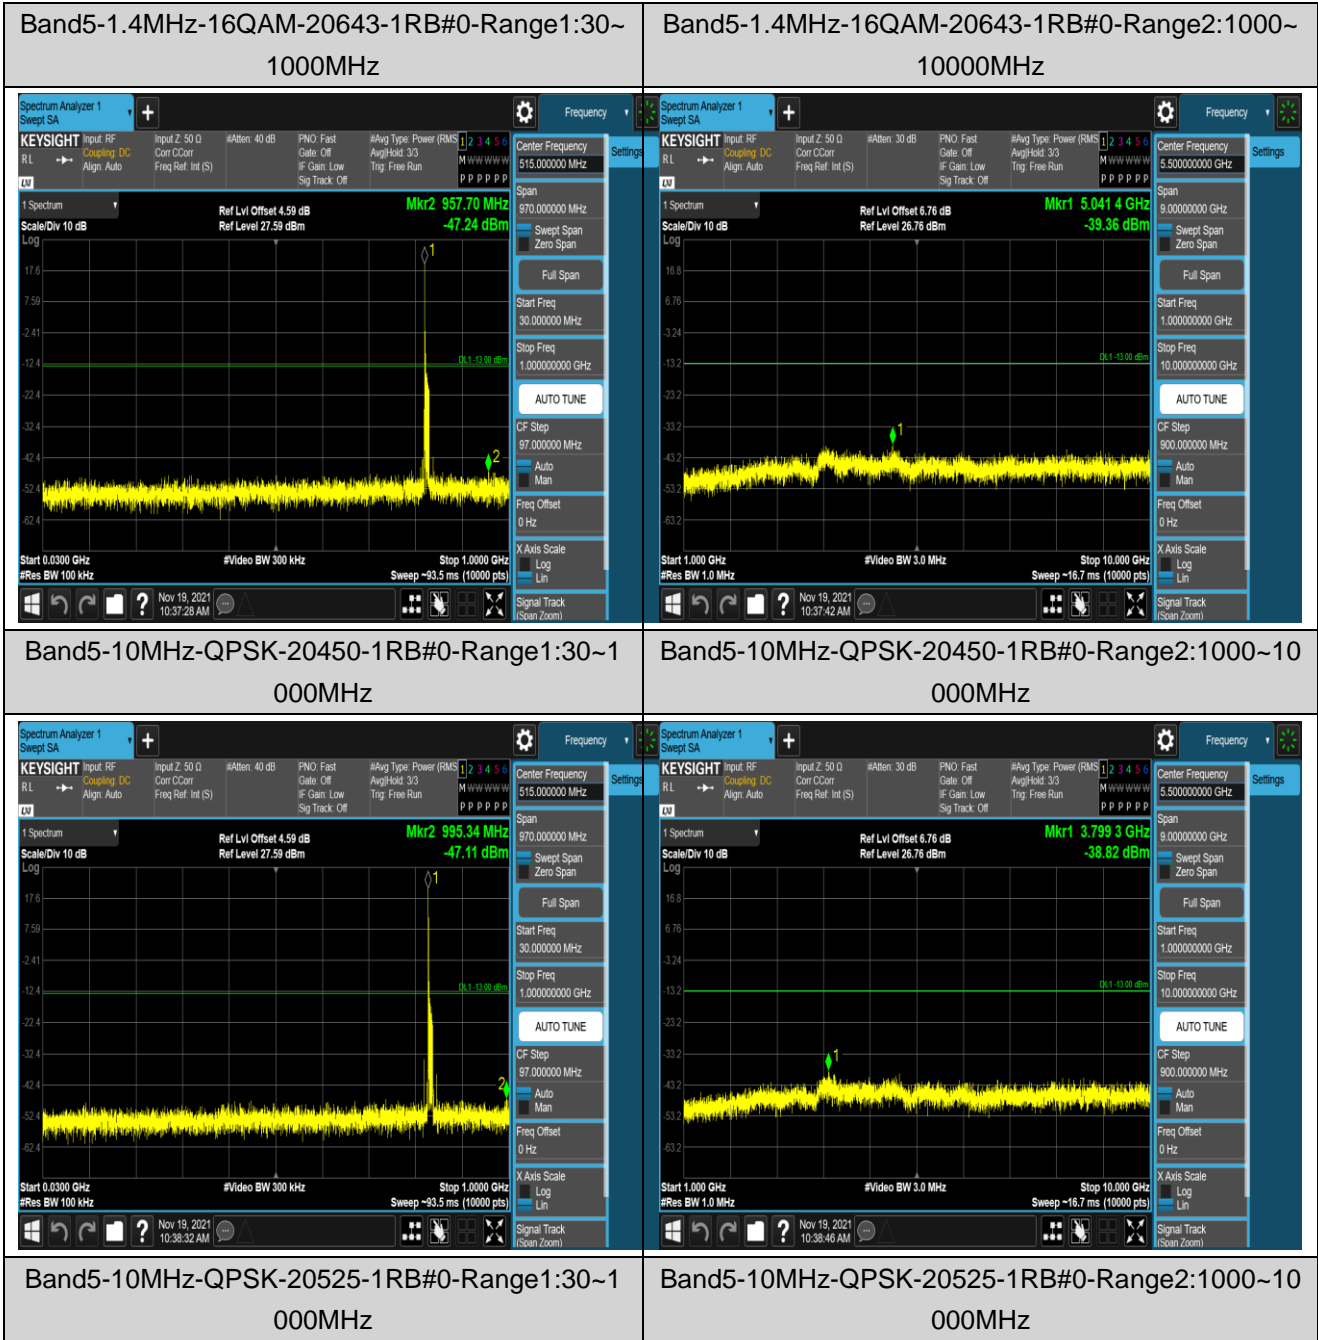

Band4-1.4MHz-16QAM-20393-1RB#0-Range1:30~1000MHz

Band4-1.4MHz-16QAM-20393-1RB#0-Range2:1000~20000MHz

Band4-20MHz-QPSK-20050-1RB#0-Range1:30~1000MHz

Band4-20MHz-QPSK-20050-1RB#0-Range2:1000~20000MHz

Band4-20MHz-16QAM-20175-1RB#0-Range1:30~1000MHz

Band4-20MHz-16QAM-20175-1RB#0-Range2:1000~2000MHz

Band4-20MHz-16QAM-20300-1RB#0-Range1:30~1000MHz

Band4-20MHz-16QAM-20300-1RB#0-Range2:1000~2000MHz

Band5-1.4MHz-16QAM-20407-1RB#0-Range1:30~1000MHz

Band5-1.4MHz-16QAM-20407-1RB#0-Range2:1000~10000MHz

Band5-1.4MHz-16QAM-20525-1RB#0-Range1:30~1000MHz

Band5-1.4MHz-16QAM-20525-1RB#0-Range2:1000~10000MHz

Band5-10MHz-QPSK-20600-1RB#0-Range1:30~1000MHz

Band5-10MHz-QPSK-20600-1RB#0-Range2:1000~10000MHz

Band5-10MHz-16QAM-20450-1RB#0-Range1:30~1000MHz