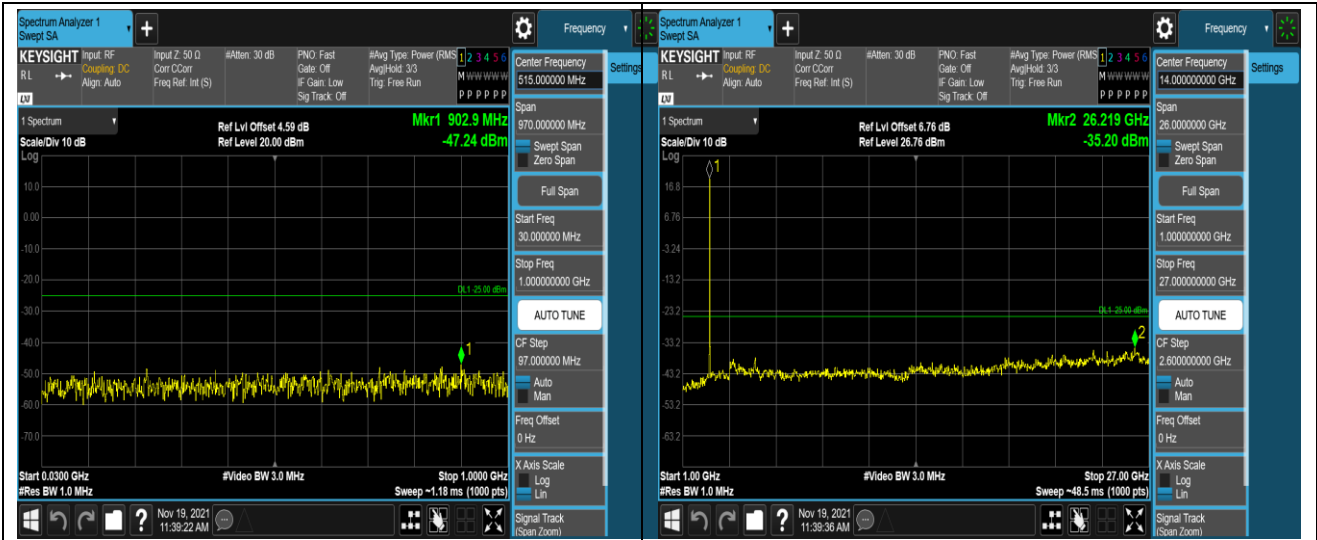

Band5-10MHz-16QAM-20450-1RB#0-Range2:1000~10000MHz

Band7-5MHz-QPSK-21100-1RB#0-Range1:30~100  
0MHz

Band7-5MHz-QPSK-21100-1RB#0-Range2:1000~270  
00MHz

Band7-5MHz-QPSK-21425-1RB#0-Range1:30~10  
00MHz

Band7-5MHz-QPSK-21425-1RB#0-Range2:1000~270  
00MHz

Band7-20MHz-QPSK-20850-1RB#0-Range1:30~1000MHz

Band7-20MHz-QPSK-20850-1RB#0-Range2:1000~27000MHz

Band7-20MHz-QPSK-21100-1RB#0-Range1:30~1000MHz

Band7-20MHz-QPSK-21100-1RB#0-Range2:1000~27000MHz