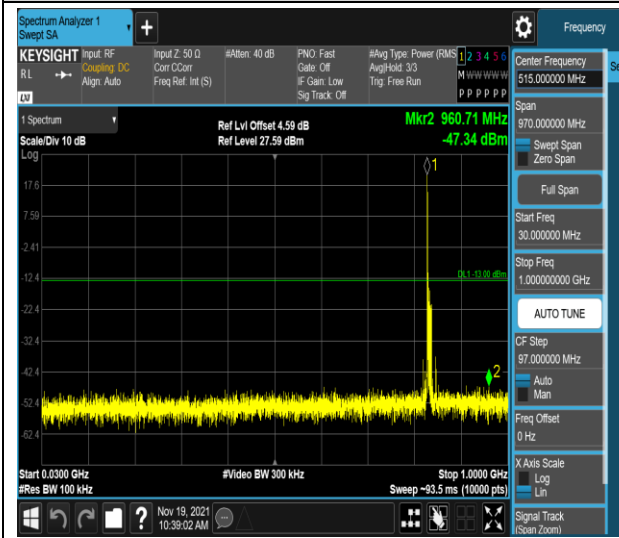

Band5-10MHz-16QAM-20450-1RB#0-Range1:30~1000MHz