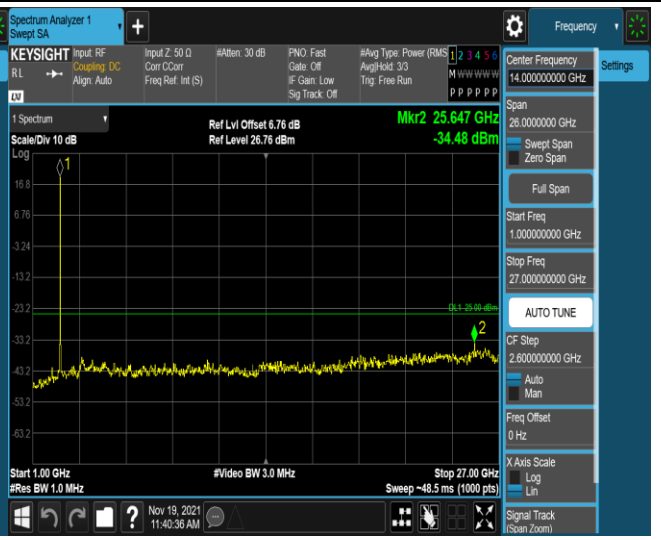

Band7-20MHz-QPSK-20850-1RB#0-Range2:1000~27000MHz

Band7-20MHz-QPSK-21100-1RB#0-Range2:1000~27000MHz