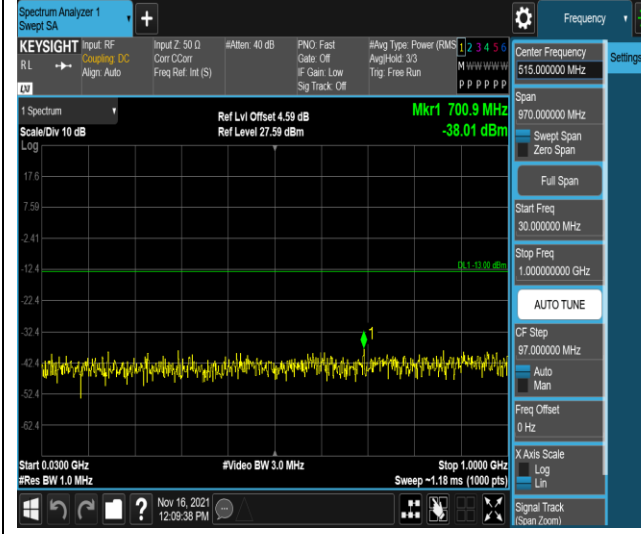

Band4-1.4MHz-16QAM-20393-1RB#0-Range1:30~1000MHz

Band4-1.4MHz-16QAM-20393-1RB#0-Range2:1000~20000MHz

Band4-20MHz-QPSK-20050-1RB#0-Range1:30~1000MHz

Band4-20MHz-QPSK-20050-1RB#0-Range2:1000~20000MHz

Band4-20MHz-16QAM-20175-1RB#0-Range1:30~1000MHz

Band4-20MHz-16QAM-20175-1RB#0-Range2:1000~2000MHz

Band4-20MHz-16QAM-20300-1RB#0-Range1:30~1000MHz

Band4-20MHz-16QAM-20300-1RB#0-Range2:1000~2000MHz

Band5-1.4MHz-16QAM-20407-1RB#0-Range1:30~1000MHz

Band5-1.4MHz-16QAM-20407-1RB#0-Range2:1000~10000MHz