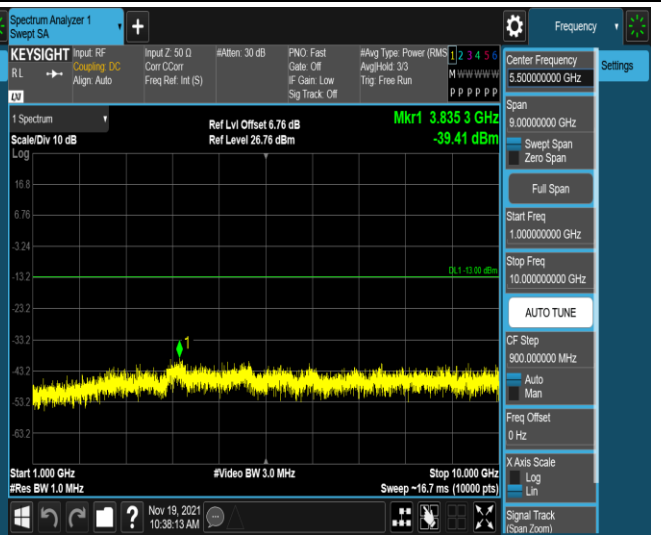

Band5-1.4MHz-16QAM-20525-1RB#0-Range1:30~1000MHz

Band5-1.4MHz-16QAM-20525-1RB#0-Range2:1000~10000MHz

Band5-10MHz-QPSK-20600-1RB#0-Range1:30~1000MHz

Band5-10MHz-QPSK-20600-1RB#0-Range2:1000~10000MHz

Band5-10MHz-16QAM-20450-1RB#0-Range1:30~1000MHz