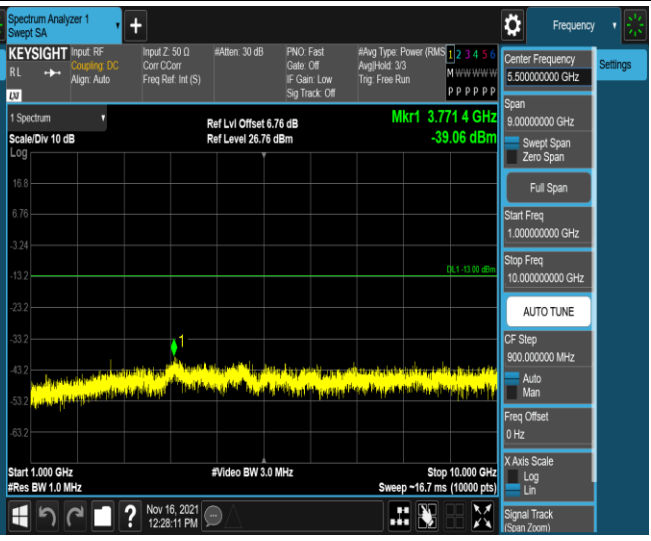

Band5-1.4MHz-16QAM-20525-1RB#0-Range2:1000~10000MHz