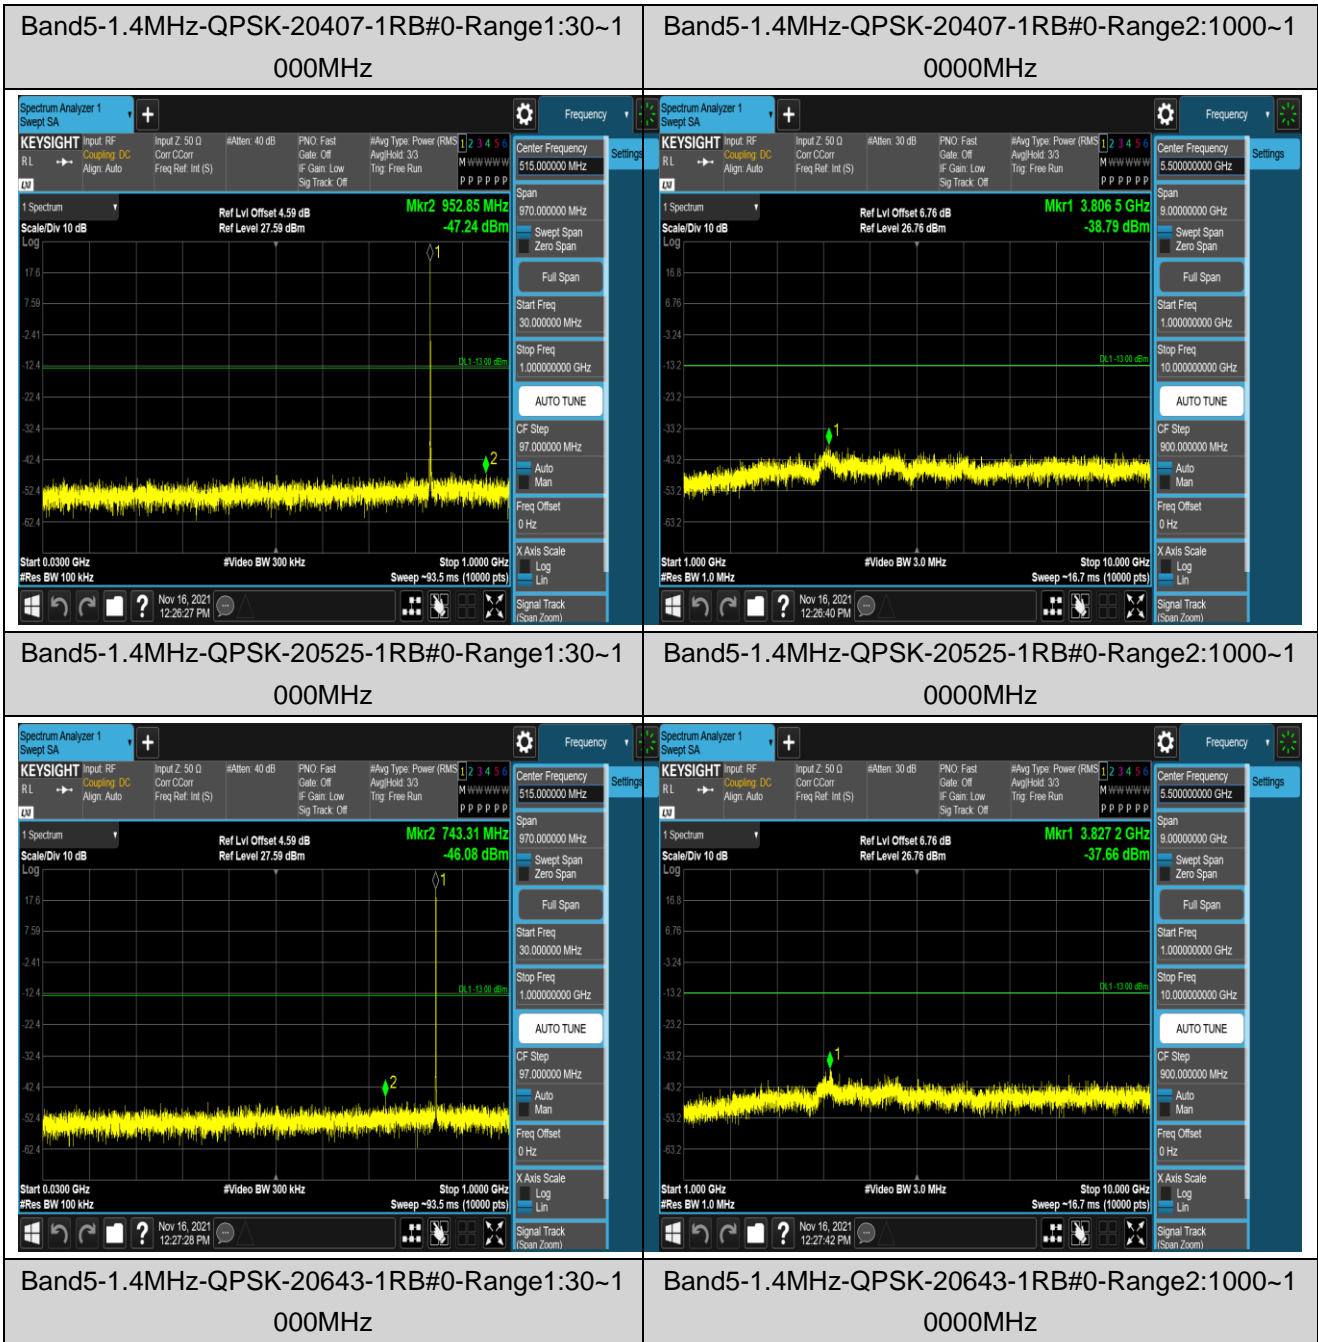

Band4-1.4MHz-16QAM-20393-1RB#0-Range1:30~1000MHz

Band4-1.4MHz-16QAM-20393-1RB#0-Range2:1000~20000MHz

Band4-20MHz-QPSK-20050-1RB#0-Range1:30~1000MHz

Band4-20MHz-QPSK-20050-1RB#0-Range2:1000~20000MHz

Band4-20MHz-16QAM-20175-1RB#0-Range1:30~1000MHz

Band4-20MHz-16QAM-20175-1RB#0-Range2:1000~2000MHz

Band4-20MHz-16QAM-20300-1RB#0-Range1:30~1000MHz

Band4-20MHz-16QAM-20300-1RB#0-Range2:1000~2000MHz

Band5-1.4MHz-16QAM-20407-1RB#0-Range1:30~1000MHz

Band5-1.4MHz-16QAM-20407-1RB#0-Range2:1000~10000MHz

Band5-1.4MHz-16QAM-20525-1RB#0-Range1:30~1000MHz

Band5-1.4MHz-16QAM-20525-1RB#0-Range2:1000~10000MHz

Band5-10MHz-QPSK-20600-1RB#0-Range1:30~1000MHz

Band5-10MHz-QPSK-20600-1RB#0-Range2:1000~10000MHz

Band5-10MHz-16QAM-20450-1RB#0-Range1:30~1000MHz