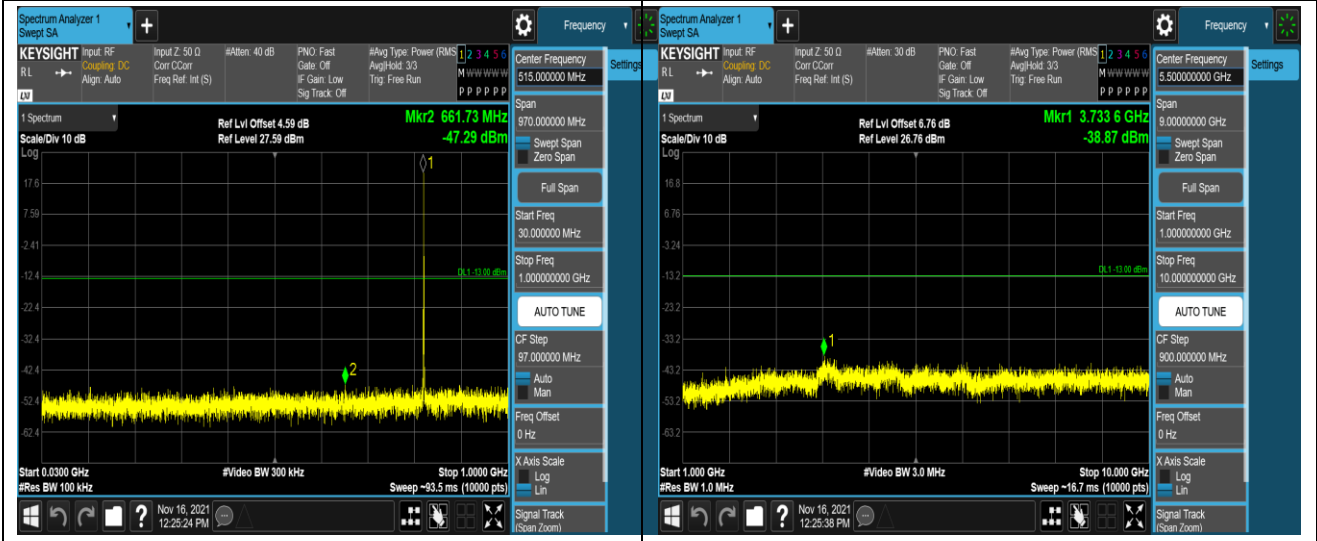

Band4-1.4MHz-16QAM-20393-1RB#0-Range1:30~1000MHz

Band4-1.4MHz-16QAM-20393-1RB#0-Range2:1000~20000MHz

Band4-20MHz-QPSK-20050-1RB#0-Range1:30~1000MHz

Band4-20MHz-QPSK-20050-1RB#0-Range2:1000~20000MHz

Band4-20MHz-16QAM-20175-1RB#0-Range1:30~1000MHz

Band4-20MHz-16QAM-20175-1RB#0-Range2:1000~2000MHz

Band4-20MHz-16QAM-20300-1RB#0-Range1:30~1000MHz

Band4-20MHz-16QAM-20300-1RB#0-Range2:1000~2000MHz

Band5-1.4MHz-16QAM-20407-1RB#0-Range1:30~1000MHz

Band5-1.4MHz-16QAM-20407-1RB#0-Range2:1000~10000MHz