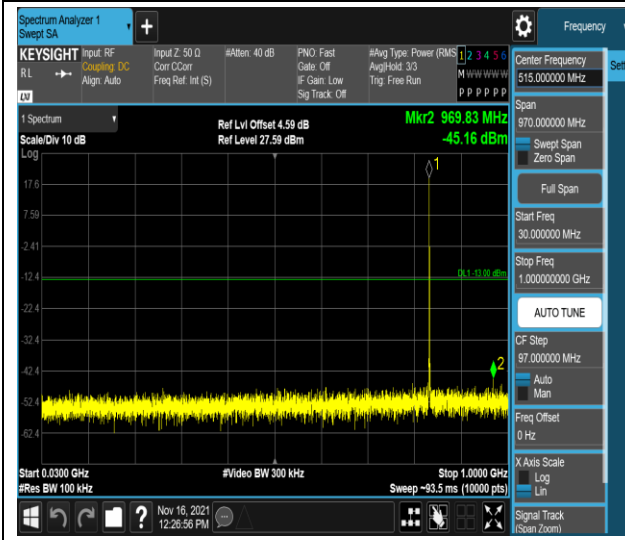

Band4-20MHz-16QAM-20175-1RB#0-Range2:1000~2000MHz

Band4-20MHz-16QAM-20300-1RB#0-Range1:30~1000MHz

Band4-20MHz-16QAM-20300-1RB#0-Range2:1000~2000MHz

Band5-1.4MHz-16QAM-20407-1RB#0-Range1:30~1000MHz

Band5-1.4MHz-16QAM-20407-1RB#0-Range2:1000~10000MHz