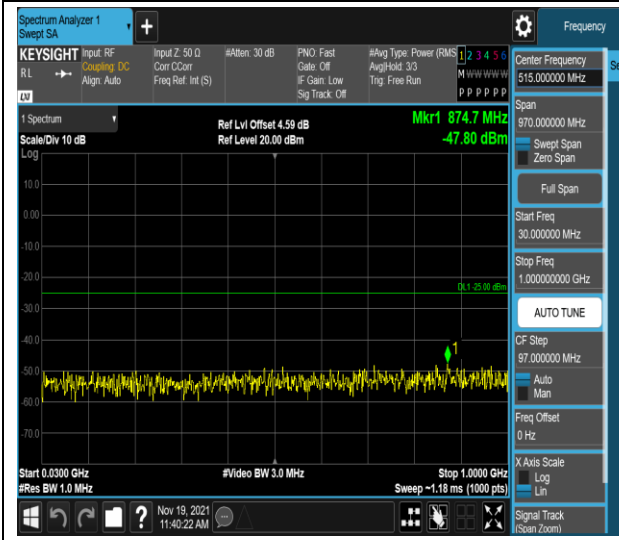

Band7-20MHz-QPSK-20850-1RB#0-Range1:30~1000MHz

Band7-20MHz-QPSK-21100-1RB#0-Range1:30~1000MHz