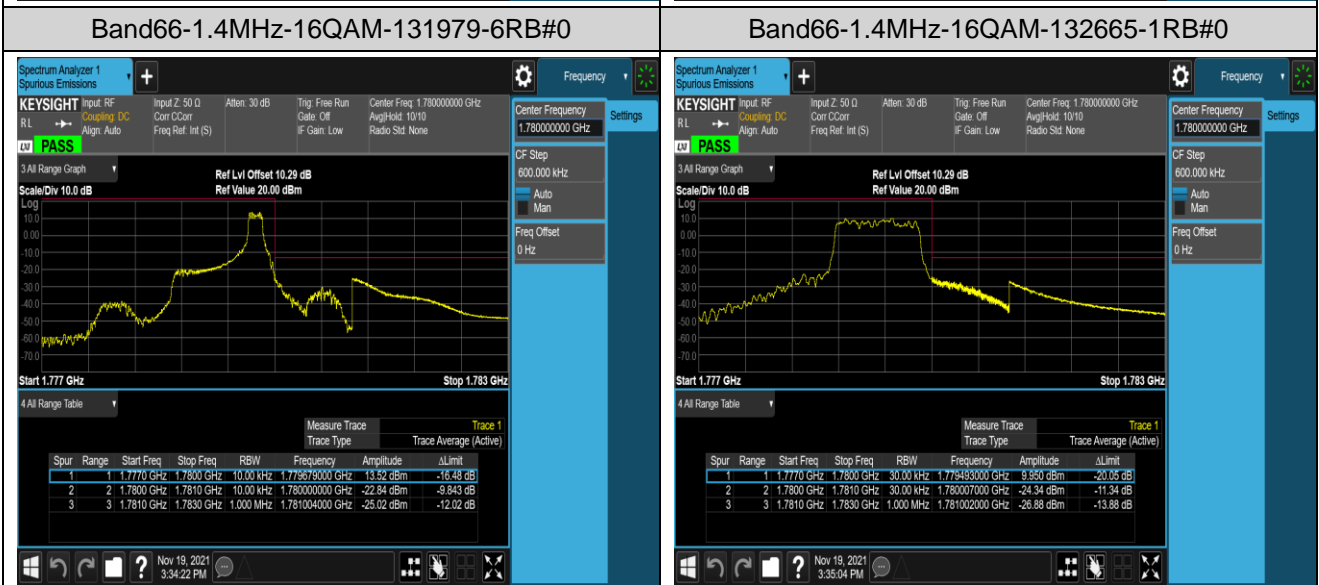

Band66-1.4MHz-QPSK-131979-1RB#5

Band66-1.4MHz-QPSK-131979-6RB#0

Band66-1.4MHz-QPSK-132665-1RB#0

Band66-1.4MHz-QPSK-132665-1RB#5

Band66-1.4MHz-QPSK-132665-6RB#0

Band66-20MHz-16QAM-132072-1RB#0

Band66-20MHz-16QAM-132072-1RB#99