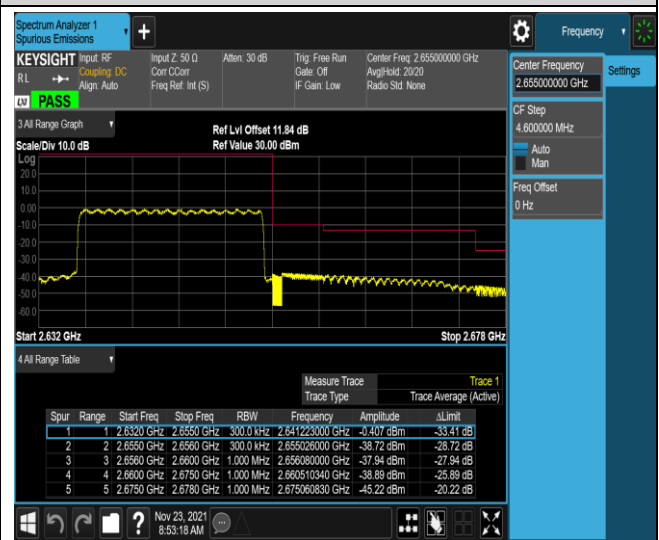

Band41-20MHz-16QAM-40140-1RB#0

Band41-20MHz-16QAM-40140-1RB#99

Band41-20MHz-16QAM-40140-100RB#0

Band41-20MHz-16QAM-41140-1RB#0

Band41-20MHz-16QAM-41140-1RB#99

Band41-20MHz-16QAM-41140-100RB#0

Band66-1.4MHz-QPSK-131979-1RB#0