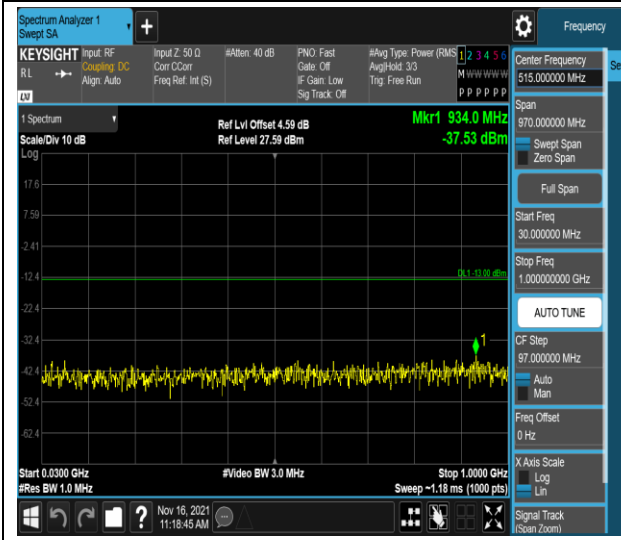

Band4-1.4MHz-QPSK-20175-1RB#0-Range1:30~1000MHz