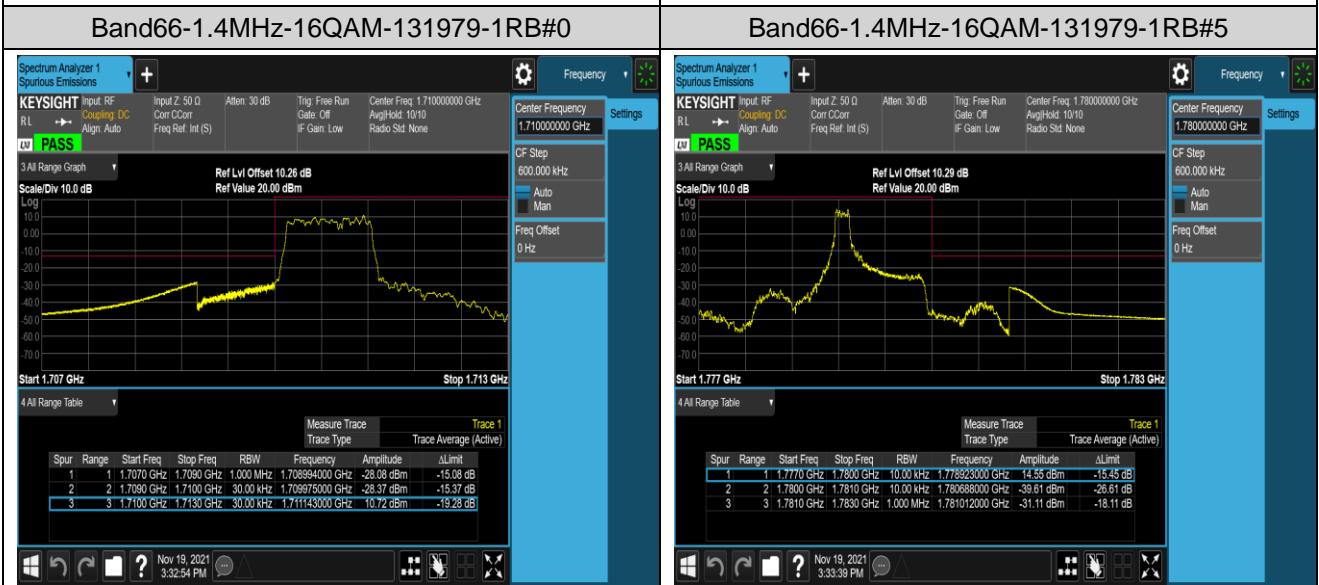

Band66-1.4MHz-QPSK-131979-1RB#5

Band66-1.4MHz-QPSK-131979-6RB#0

Band66-1.4MHz-QPSK-132665-1RB#0

Band66-1.4MHz-QPSK-132665-1RB#5

Band66-1.4MHz-QPSK-132665-6RB#0

Band66-20MHz-16QAM-132072-1RB#0

Band66-20MHz-16QAM-132072-1RB#99