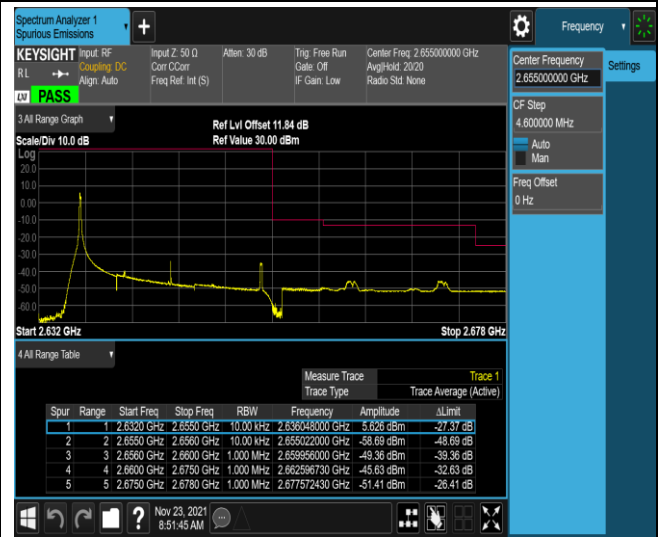

Band41-20MHz-16QAM-40140-1RB#0

Band41-20MHz-16QAM-40140-1RB#99

Band41-20MHz-16QAM-40140-100RB#0

Band41-20MHz-16QAM-41140-1RB#0

Band41-20MHz-16QAM-41140-1RB#99

Band41-20MHz-16QAM-41140-100RB#0

Band66-1.4MHz-QPSK-131979-1RB#0