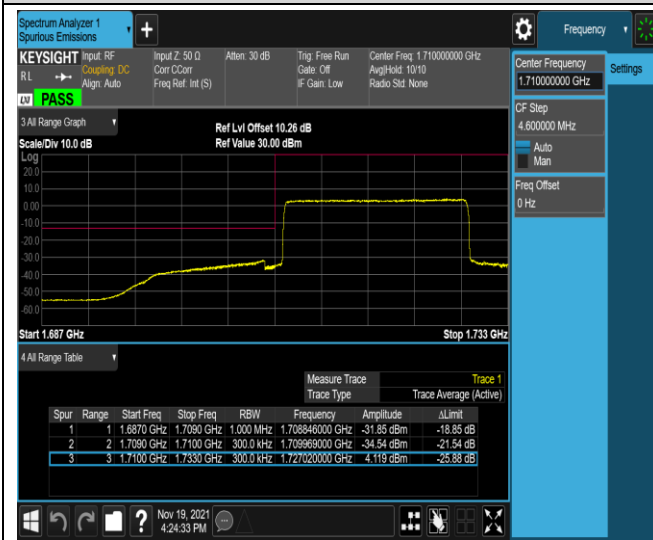

Band66-1.4MHz-QPSK-131979-1RB#5

Band66-1.4MHz-QPSK-131979-6RB#0

Band66-1.4MHz-QPSK-132665-1RB#0

Band66-1.4MHz-QPSK-132665-1RB#5

Band66-1.4MHz-QPSK-132665-6RB#0

Band66-20MHz-16QAM-132072-1RB#0

Band66-20MHz-16QAM-132072-1RB#99