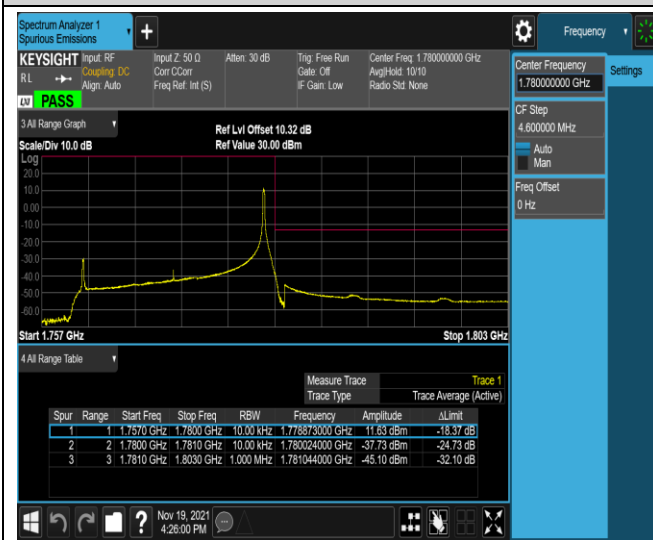

Band66-20MHz-16QAM-132072-100RB#0

Band66-20MHz-16QAM-132572-1RB#0

Band66-20MHz-16QAM-132572-1RB#99

Band66-20MHz-16QAM-132572-100RB#0

Appendix E: Conducted Spurious Emission

Test Result (worst case)

Band	Bandwidth	Modulation	Channel	RB Configuration	Frequency Range	Result (dBm)	Verdict
Band2	1.4MHz	QPSK	18607	1RB#0	Range1:30~1000MHz	-38.15	PASS
Band2	1.4MHz	QPSK	18607	1RB#0	Range2:1000~20000MHz	-35.07	PASS
Band2	1.4MHz	QPSK	18900	1RB#0	Range1:30~1000MHz	-38.18	PASS
Band2	1.4MHz	QPSK	18900	1RB#0	Range2:1000~20000MHz	-37.16	PASS
Band2	1.4MHz	QPSK	19193	1RB#0	Range1:30~1000MHz	-36.99	PASS
Band2	1.4MHz	QPSK	19193	1RB#0	Range2:1000~20000MHz	-33.78	PASS
Band2	1.4MHz	16QAM	18607	1RB#0	Range1:30~1000MHz	-38.06	PASS
Band2	1.4MHz	16QAM	18607	1RB#0	Range2:1000~20000MHz	-32.16	PASS
Band2	1.4MHz	16QAM	18900	1RB#0	Range1:30~1000MHz	-37.31	PASS
Band2	1.4MHz	16QAM	18900	1RB#0	Range2:1000~20000MHz	-32.55	PASS
Band2	1.4MHz	16QAM	19193	1RB#0	Range1:30~1000MHz	-36.82	PASS
Band2	1.4MHz	16QAM	19193	1RB#0	Range2:1000~20000MHz	-35.91	PASS
Band2	20MHz	QPSK	18700	1RB#0	Range1:30~1000MHz	-37.92	PASS
Band2	20MHz	QPSK	18700	1RB#0	Range2:1000~20000MHz	-35.6	PASS
Band2	20MHz	QPSK	18900	1RB#0	Range1:30~1000MHz	-37.89	PASS
Band2	20MHz	QPSK	18900	1RB#0	Range2:1000~20000MHz	-38.27	PASS
Band2	20MHz	QPSK	19100	1RB#0	Range1:30~1000MHz	-37.06	PASS
Band2	20MHz	QPSK	19100	1RB#0	Range2:1000~20000MHz	-32.73	PASS
Band2	20MHz	16QAM	18700	1RB#0	Range1:30~1000MHz	-37.99	PASS
Band2	20MHz	16QAM	18700	1RB#0	Range2:1000~20000MHz	-33.58	PASS
Band2	20MHz	16QAM	18900	1RB#0	Range1:30~1000MHz	-37.99	PASS
Band2	20MHz	16QAM	18900	1RB#0	Range2:1000~20000MHz	-36.46	PASS
Band2	20MHz	16QAM	19100	1RB#0	Range1:30~1000MHz	-38.28	PASS
Band2	20MHz	16QAM	19100	1RB#0	Range2:1000~20000MHz	-38.99	PASS
Band4	1.4MHz	QPSK	19957	1RB#0	Range1:30~1000MHz	-37.74	PASS
Band4	1.4MHz	QPSK	19957	1RB#0	Range2:1000~20000MHz	-38.16	PASS
Band4	1.4MHz	QPSK	20175	1RB#0	Range1:30~1000MHz	-37.53	PASS
Band4	1.4MHz	QPSK	20175	1RB#0	Range2:1000~20000MHz	-37.96	PASS
Band4	1.4MHz	QPSK	20393	1RB#0	Range1:30~1000MHz	-37.36	PASS
Band4	1.4MHz	QPSK	20393	1RB#0	Range2:1000~20000MHz	-37.8	PASS
Band4	1.4MHz	16QAM	19957	1RB#0	Range1:30~1000MHz	-38.27	PASS
Band4	1.4MHz	16QAM	19957	1RB#0	Range2:1000~20000MHz	-39.04	PASS
Band4	1.4MHz	16QAM	20175	1RB#0	Range1:30~1000MHz	-37.38	PASS
Band4	1.4MHz	16QAM	20175	1RB#0	Range2:1000~20000MHz	-38.89	PASS
Band4	1.4MHz	16QAM	20393	1RB#0	Range1:30~1000MHz	-37.9	PASS
Band4	1.4MHz	16QAM	20393	1RB#0	Range2:1000~20000MHz	-38.55	PASS