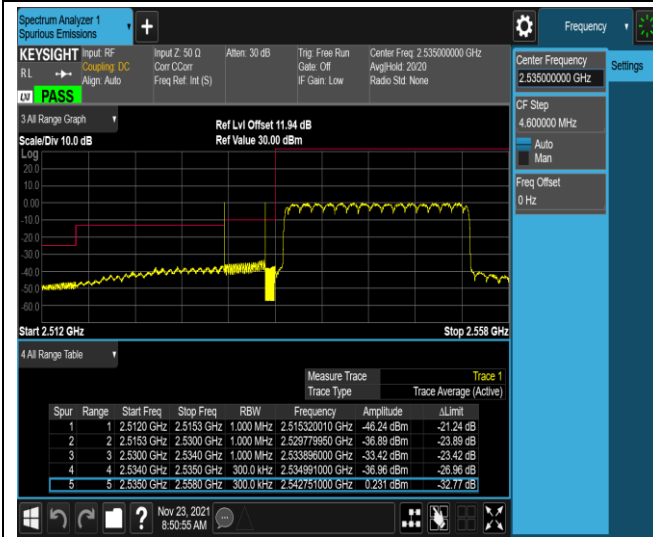

Band41-20MHz-16QAM-40140-1RB#0

Band41-20MHz-16QAM-40140-1RB#99

Band41-20MHz-16QAM-40140-100RB#0

Band41-20MHz-16QAM-41140-1RB#0

Band41-20MHz-16QAM-41140-1RB#99

Band41-20MHz-16QAM-41140-100RB#0

Band66-1.4MHz-QPSK-131979-1RB#0