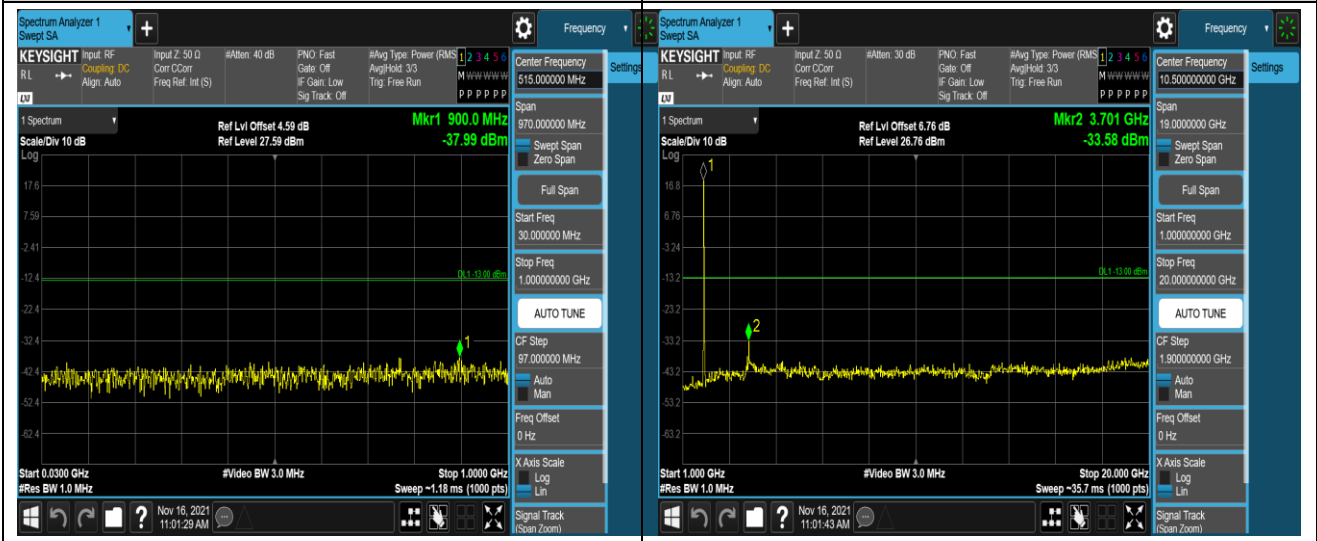

Band2-1.4MHz-16QAM-18607-1RB#0-Range2:1000~20000MHz

Band2-20MHz-QPSK-18900-1RB#0-Range1:30~1000MHz

Band2-20MHz-QPSK-18900-1RB#0-Range2:1000~20000MHz

Band2-20MHz-QPSK-19100-1RB#0-Range1:30~1000MHz

Band2-20MHz-QPSK-19100-1RB#0-Range2:1000~20000MHz

Band4-1.4MHz-QPSK-19957-1RB#0-Range1:30~1000MHz

Band4-1.4MHz-QPSK-19957-1RB#0-Range2:1000~20000MHz

Band4-1.4MHz-QPSK-20175-1RB#0-Range1:30~1000MHz

Band4-1.4MHz-QPSK-20175-1RB#0-Range2:1000~20000MHz