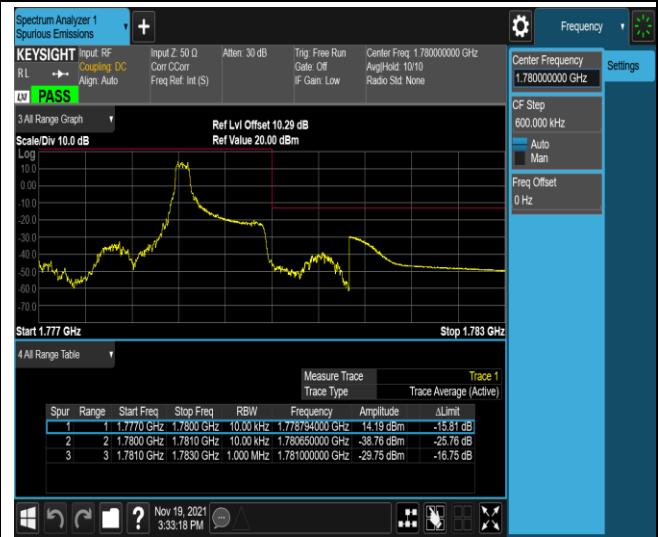

Band66-1.4MHz-QPSK-132665-1RB#0