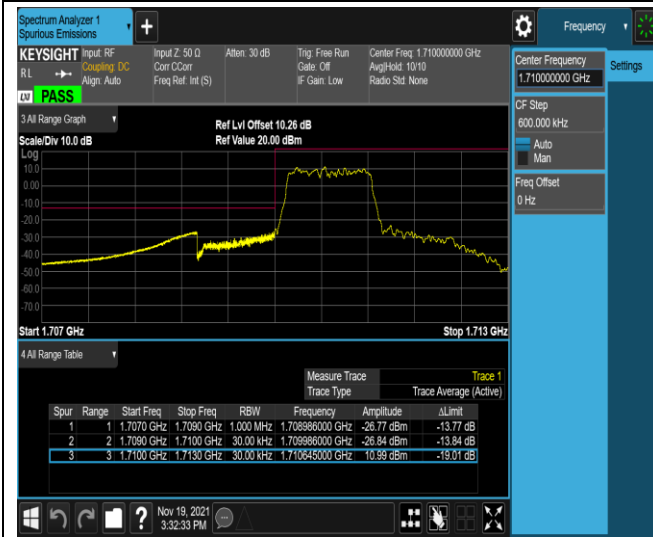

Band66-1.4MHz-QPSK-131979-6RB#0