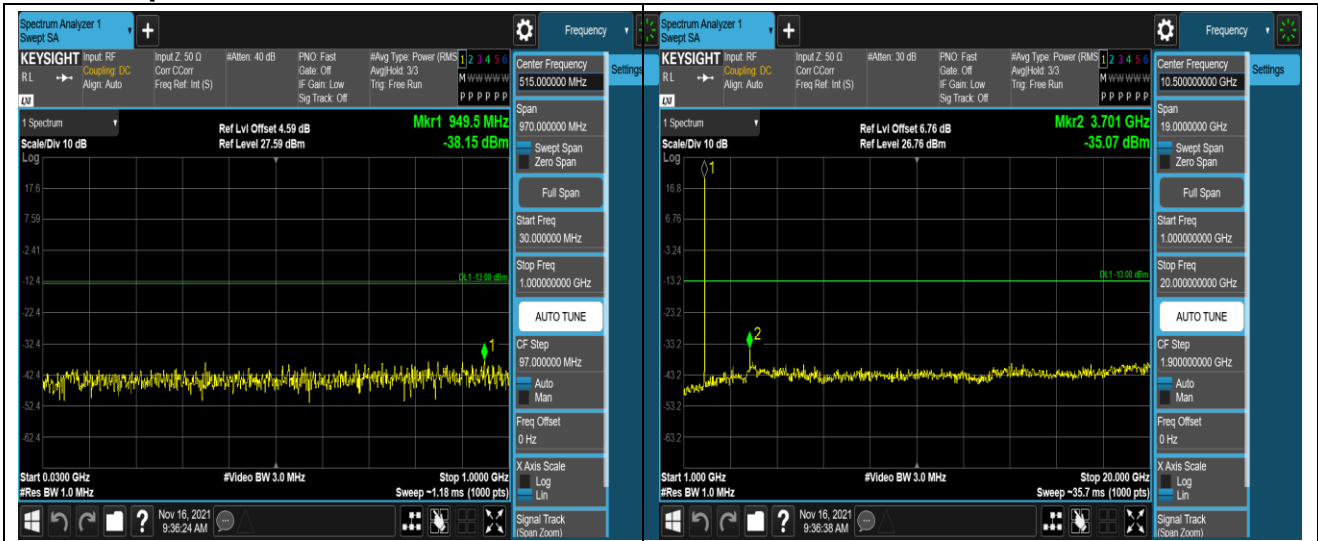

Test Graphs

Band2-1.4MHz-QPSK-18607-1RB#0-Range1:30~1000MHz

Band2-1.4MHz-QPSK-18607-1RB#0-Range2:1000~20000MHz