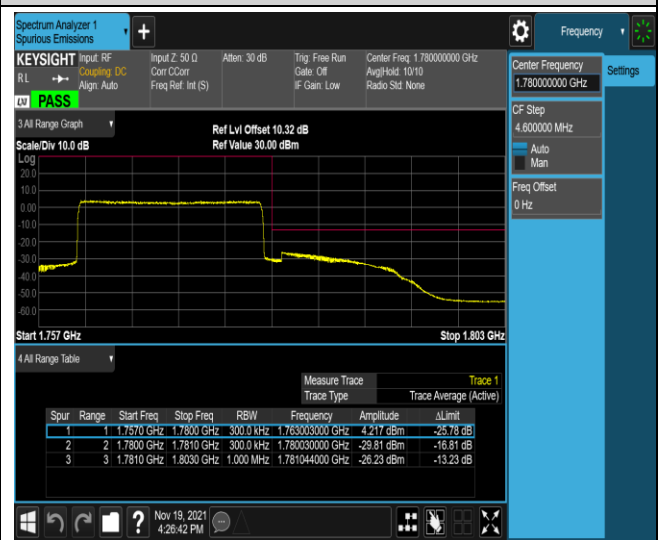

Band66-20MHz-16QAM-132072-100RB#0

Band66-20MHz-16QAM-132572-1RB#0

Band66-20MHz-16QAM-132572-1RB#99

Band66-20MHz-16QAM-132572-100RB#0

Appendix E: Conducted Spurious Emission

Test Result (worst case)

Band	Bandwidth	Modulation	Channel	RB Configuration	Frequency Range	Result (dBm)	Verdict
Band2	1.4MHz	QPSK	18607	1RB#0	Range1:30~1000MHz	-38.15	PASS
Band2	1.4MHz	QPSK	18607	1RB#0	Range2:1000~20000MHz	-35.07	PASS
Band2	1.4MHz	QPSK	18900	1RB#0	Range1:30~1000MHz	-38.18	PASS
Band2	1.4MHz	QPSK	18900	1RB#0	Range2:1000~20000MHz	-37.16	PASS
Band2	1.4MHz	QPSK	19193	1RB#0	Range1:30~1000MHz	-36.99	PASS
Band2	1.4MHz	QPSK	19193	1RB#0	Range2:1000~20000MHz	-33.78	PASS
Band2	1.4MHz	16QAM	18607	1RB#0	Range1:30~1000MHz	-38.06	PASS
Band2	1.4MHz	16QAM	18607	1RB#0	Range2:1000~20000MHz	-32.16	PASS
Band2	1.4MHz	16QAM	18900	1RB#0	Range1:30~1000MHz	-37.31	PASS
Band2	1.4MHz	16QAM	18900	1RB#0	Range2:1000~20000MHz	-32.55	PASS
Band2	1.4MHz	16QAM	19193	1RB#0	Range1:30~1000MHz	-36.82	PASS
Band2	1.4MHz	16QAM	19193	1RB#0	Range2:1000~20000MHz	-35.91	PASS
Band2	20MHz	QPSK	18700	1RB#0	Range1:30~1000MHz	-37.92	PASS
Band2	20MHz	QPSK	18700	1RB#0	Range2:1000~20000MHz	-35.6	PASS
Band2	20MHz	QPSK	18900	1RB#0	Range1:30~1000MHz	-37.89	PASS
Band2	20MHz	QPSK	18900	1RB#0	Range2:1000~20000MHz	-38.27	PASS
Band2	20MHz	QPSK	19100	1RB#0	Range1:30~1000MHz	-37.06	PASS
Band2	20MHz	QPSK	19100	1RB#0	Range2:1000~20000MHz	-32.73	PASS
Band2	20MHz	16QAM	18700	1RB#0	Range1:30~1000MHz	-37.99	PASS
Band2	20MHz	16QAM	18700	1RB#0	Range2:1000~20000MHz	-33.58	PASS
Band2	20MHz	16QAM	18900	1RB#0	Range1:30~1000MHz	-37.99	PASS
Band2	20MHz	16QAM	18900	1RB#0	Range2:1000~20000MHz	-36.46	PASS
Band2	20MHz	16QAM	19100	1RB#0	Range1:30~1000MHz	-38.28	PASS
Band2	20MHz	16QAM	19100	1RB#0	Range2:1000~20000MHz	-38.99	PASS
Band4	1.4MHz	QPSK	19957	1RB#0	Range1:30~1000MHz	-37.74	PASS
Band4	1.4MHz	QPSK	19957	1RB#0	Range2:1000~20000MHz	-38.16	PASS
Band4	1.4MHz	QPSK	20175	1RB#0	Range1:30~1000MHz	-37.53	PASS
Band4	1.4MHz	QPSK	20175	1RB#0	Range2:1000~20000MHz	-37.96	PASS
Band4	1.4MHz	QPSK	20393	1RB#0	Range1:30~1000MHz	-37.36	PASS
Band4	1.4MHz	QPSK	20393	1RB#0	Range2:1000~20000MHz	-37.8	PASS
Band4	1.4MHz	16QAM	19957	1RB#0	Range1:30~1000MHz	-38.27	PASS
Band4	1.4MHz	16QAM	19957	1RB#0	Range2:1000~20000MHz	-39.04	PASS
Band4	1.4MHz	16QAM	20175	1RB#0	Range1:30~1000MHz	-37.38	PASS
Band4	1.4MHz	16QAM	20175	1RB#0	Range2:1000~20000MHz	-38.89	PASS
Band4	1.4MHz	16QAM	20393	1RB#0	Range1:30~1000MHz	-37.9	PASS
Band4	1.4MHz	16QAM	20393	1RB#0	Range2:1000~20000MHz	-38.55	PASS