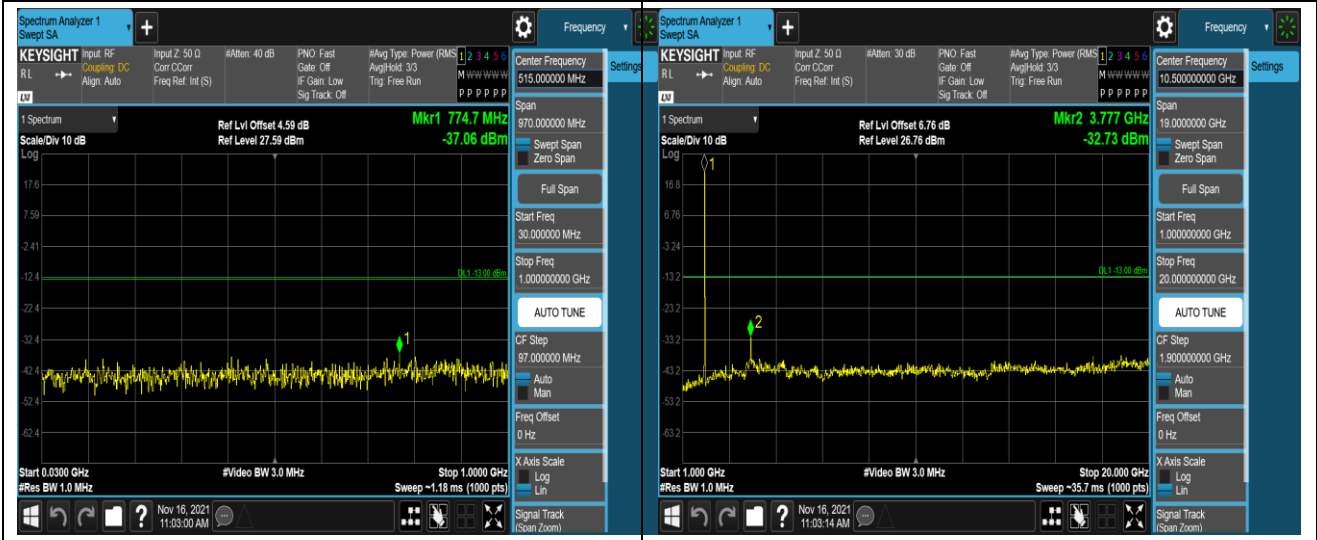

Band2-1.4MHz-16QAM-18607-1RB#0-Range2:1000~20000MHz

Band2-20MHz-QPSK-18900-1RB#0-Range1:30~1000MHz

Band2-20MHz-QPSK-18900-1RB#0-Range2:1000~20000MHz

Band2-20MHz-QPSK-19100-1RB#0-Range1:30~1000MHz

Band2-20MHz-QPSK-19100-1RB#0-Range2:1000~20000MHz

Band4-1.4MHz-QPSK-19957-1RB#0-Range1:30~1000MHz

Band4-1.4MHz-QPSK-19957-1RB#0-Range2:1000~20000MHz

Band4-1.4MHz-QPSK-20175-1RB#0-Range1:30~1000MHz

Band4-1.4MHz-QPSK-20175-1RB#0-Range2:1000~20000MHz