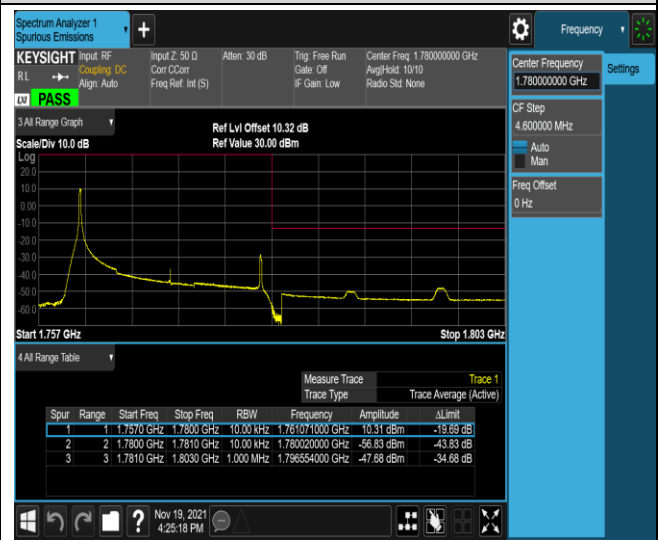

Band66-20MHz-16QAM-132072-100RB#0

Band66-20MHz-16QAM-132572-1RB#0

Band66-20MHz-16QAM-132572-1RB#99

Band66-20MHz-16QAM-132572-100RB#0

Appendix E: Conducted Spurious Emission

Test Result (worst case)

Band	Bandwidth	Modulation	Channel	RB Configuration	Frequency Range	Result (dBm)	Verdict
Band2	1.4MHz	QPSK	18607	1RB#0	Range1:30~1000MHz	-38.15	PASS
Band2	1.4MHz	QPSK	18607	1RB#0	Range2:1000~20000MHz	-35.07	PASS
Band2	1.4MHz	QPSK	18900	1RB#0	Range1:30~1000MHz	-38.18	PASS
Band2	1.4MHz	QPSK	18900	1RB#0	Range2:1000~20000MHz	-37.16	PASS
Band2	1.4MHz	QPSK	19193	1RB#0	Range1:30~1000MHz	-36.99	PASS
Band2	1.4MHz	QPSK	19193	1RB#0	Range2:1000~20000MHz	-33.78	PASS
Band2	1.4MHz	16QAM	18607	1RB#0	Range1:30~1000MHz	-38.06	PASS
Band2	1.4MHz	16QAM	18607	1RB#0	Range2:1000~20000MHz	-32.16	PASS
Band2	1.4MHz	16QAM	18900	1RB#0	Range1:30~1000MHz	-37.31	PASS
Band2	1.4MHz	16QAM	18900	1RB#0	Range2:1000~20000MHz	-32.55	PASS
Band2	1.4MHz	16QAM	19193	1RB#0	Range1:30~1000MHz	-36.82	PASS
Band2	1.4MHz	16QAM	19193	1RB#0	Range2:1000~20000MHz	-35.91	PASS
Band2	20MHz	QPSK	18700	1RB#0	Range1:30~1000MHz	-37.92	PASS
Band2	20MHz	QPSK	18700	1RB#0	Range2:1000~20000MHz	-35.6	PASS
Band2	20MHz	QPSK	18900	1RB#0	Range1:30~1000MHz	-37.89	PASS
Band2	20MHz	QPSK	18900	1RB#0	Range2:1000~20000MHz	-38.27	PASS
Band2	20MHz	QPSK	19100	1RB#0	Range1:30~1000MHz	-37.06	PASS
Band2	20MHz	QPSK	19100	1RB#0	Range2:1000~20000MHz	-32.73	PASS
Band2	20MHz	16QAM	18700	1RB#0	Range1:30~1000MHz	-37.99	PASS
Band2	20MHz	16QAM	18700	1RB#0	Range2:1000~20000MHz	-33.58	PASS
Band2	20MHz	16QAM	18900	1RB#0	Range1:30~1000MHz	-37.99	PASS
Band2	20MHz	16QAM	18900	1RB#0	Range2:1000~20000MHz	-36.46	PASS
Band2	20MHz	16QAM	19100	1RB#0	Range1:30~1000MHz	-38.28	PASS
Band2	20MHz	16QAM	19100	1RB#0	Range2:1000~20000MHz	-38.99	PASS
Band4	1.4MHz	QPSK	19957	1RB#0	Range1:30~1000MHz	-37.74	PASS
Band4	1.4MHz	QPSK	19957	1RB#0	Range2:1000~20000MHz	-38.16	PASS
Band4	1.4MHz	QPSK	20175	1RB#0	Range1:30~1000MHz	-37.53	PASS
Band4	1.4MHz	QPSK	20175	1RB#0	Range2:1000~20000MHz	-37.96	PASS
Band4	1.4MHz	QPSK	20393	1RB#0	Range1:30~1000MHz	-37.36	PASS
Band4	1.4MHz	QPSK	20393	1RB#0	Range2:1000~20000MHz	-37.8	PASS
Band4	1.4MHz	16QAM	19957	1RB#0	Range1:30~1000MHz	-38.27	PASS
Band4	1.4MHz	16QAM	19957	1RB#0	Range2:1000~20000MHz	-39.04	PASS
Band4	1.4MHz	16QAM	20175	1RB#0	Range1:30~1000MHz	-37.38	PASS
Band4	1.4MHz	16QAM	20175	1RB#0	Range2:1000~20000MHz	-38.89	PASS
Band4	1.4MHz	16QAM	20393	1RB#0	Range1:30~1000MHz	-37.9	PASS
Band4	1.4MHz	16QAM	20393	1RB#0	Range2:1000~20000MHz	-38.55	PASS