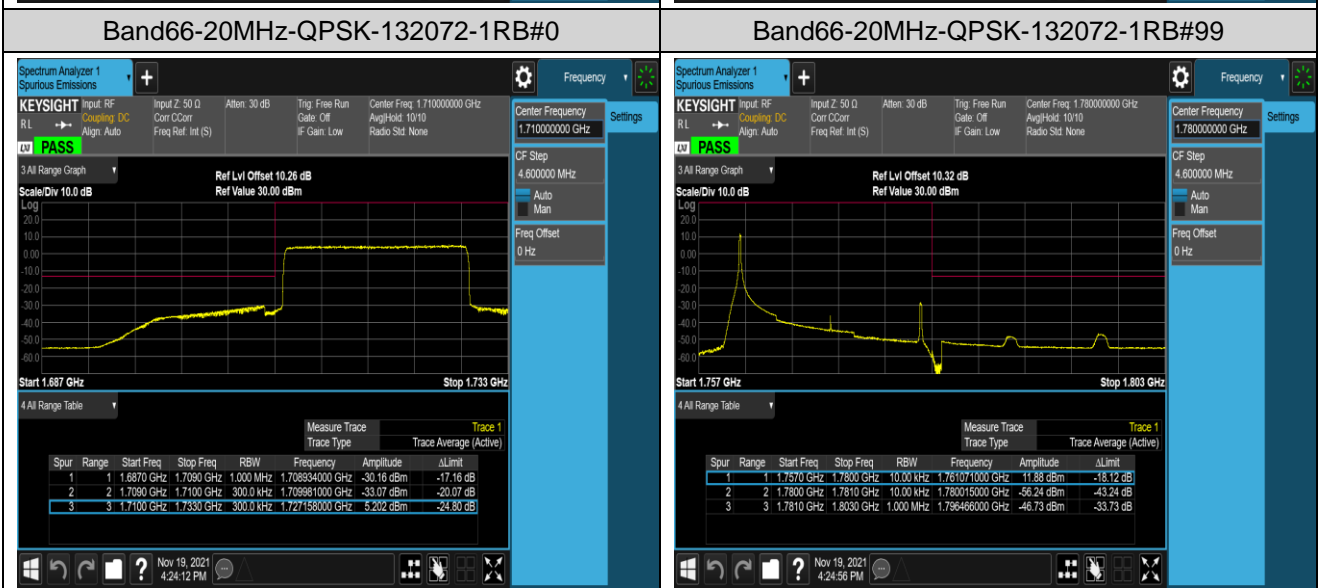

Band66-1.4MHz-QPSK-131979-1RB#5

Band66-1.4MHz-QPSK-131979-6RB#0

Band66-1.4MHz-QPSK-132665-1RB#0

Band66-1.4MHz-QPSK-132665-1RB#5

Band66-1.4MHz-QPSK-132665-6RB#0

Band66-20MHz-16QAM-132072-1RB#0

Band66-20MHz-16QAM-132072-1RB#99