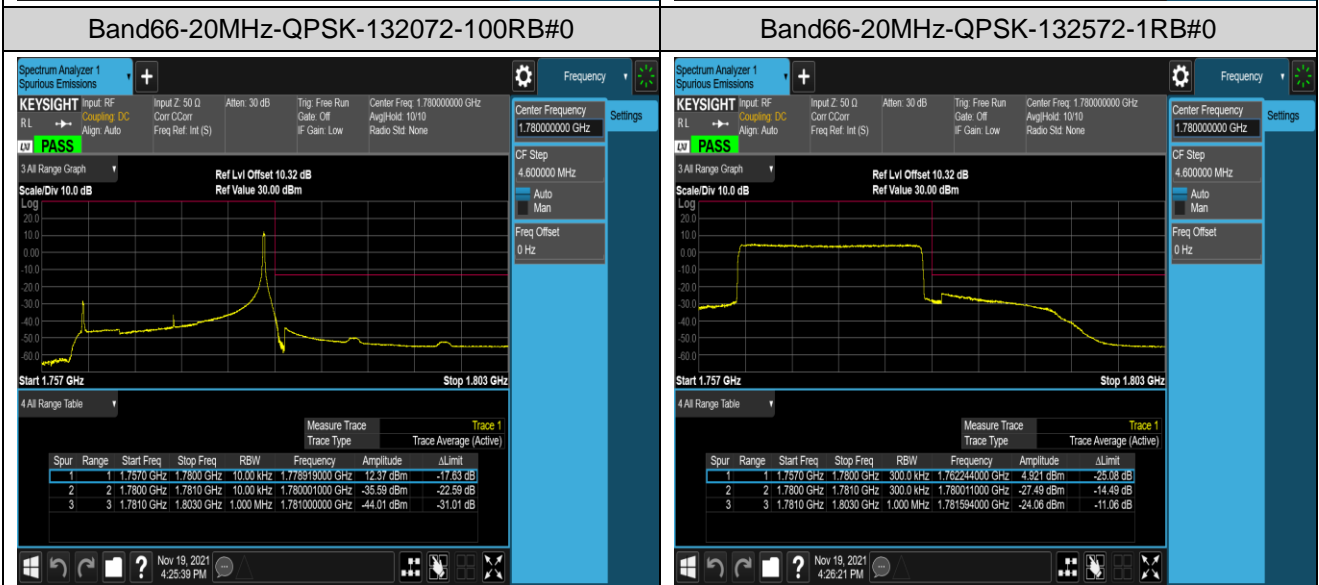

Band66-1.4MHz-QPSK-131979-1RB#5

Band66-1.4MHz-QPSK-131979-6RB#0

Band66-1.4MHz-QPSK-132665-1RB#0

Band66-1.4MHz-QPSK-132665-1RB#5

Band66-1.4MHz-QPSK-132665-6RB#0

Band66-20MHz-16QAM-132072-1RB#0

Band66-20MHz-16QAM-132072-1RB#99