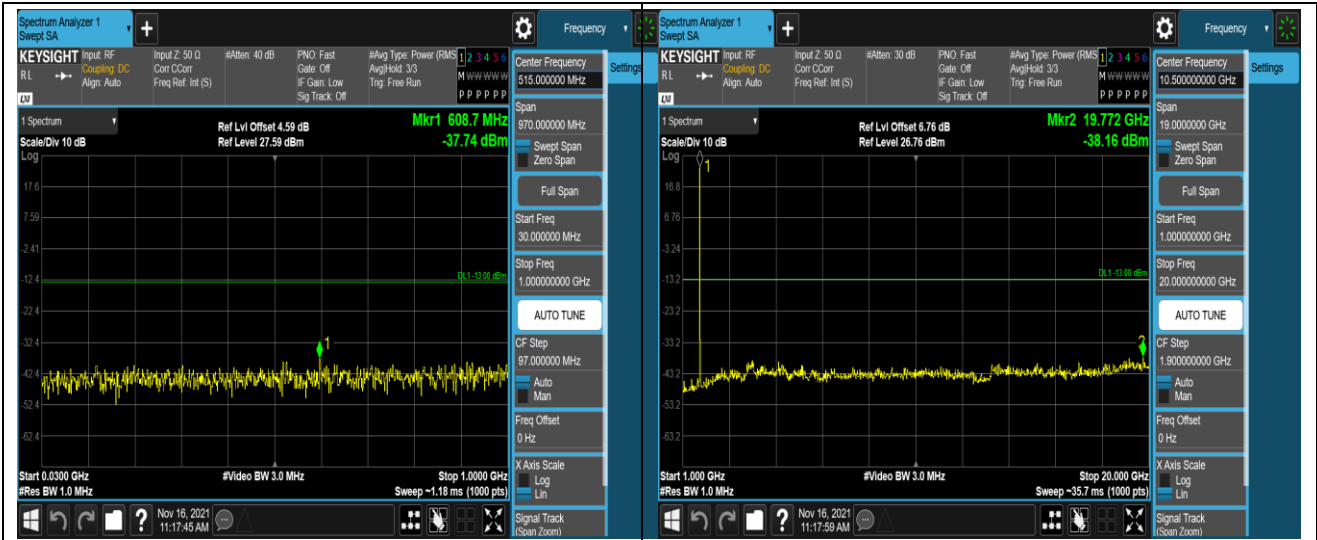

Band2-1.4MHz-16QAM-18607-1RB#0-Range2:1000~20000MHz

Band2-20MHz-QPSK-18900-1RB#0-Range1:30~1000MHz

Band2-20MHz-QPSK-18900-1RB#0-Range2:1000~20000MHz

Band2-20MHz-QPSK-19100-1RB#0-Range1:30~1000MHz

Band2-20MHz-QPSK-19100-1RB#0-Range2:1000~20000MHz