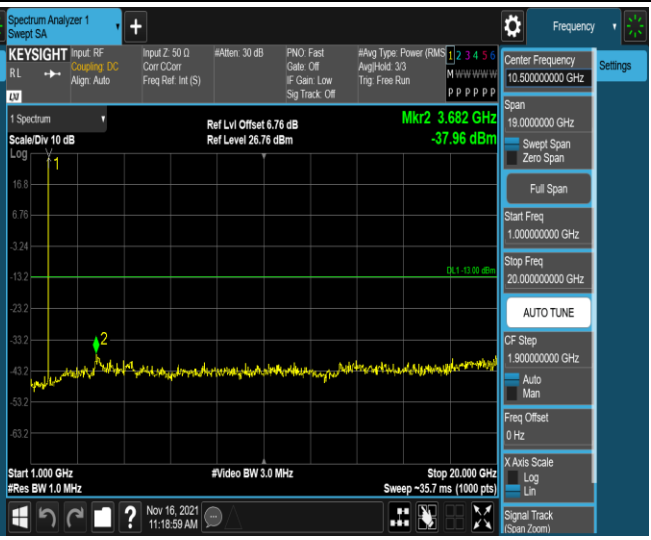

Band4-1.4MHz-QPSK-20175-1RB#0-Range2:1000~20000MHz