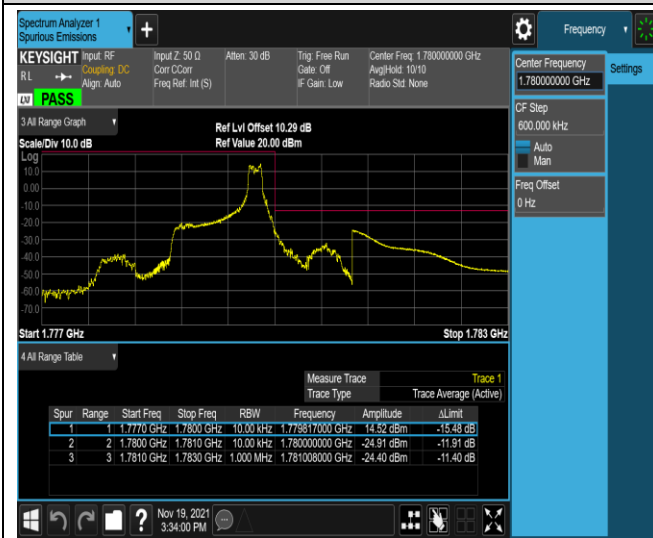

Band41-20MHz-16QAM-40140-1RB#0

Band41-20MHz-16QAM-40140-1RB#99

Band41-20MHz-16QAM-40140-100RB#0

Band41-20MHz-16QAM-41140-1RB#0

Band41-20MHz-16QAM-41140-1RB#99

Band41-20MHz-16QAM-41140-100RB#0

Band66-1.4MHz-QPSK-131979-1RB#0

Band66-1.4MHz-QPSK-131979-1RB#5

Band66-1.4MHz-QPSK-131979-6RB#0

Band66-1.4MHz-QPSK-132665-1RB#0

Band66-1.4MHz-QPSK-132665-1RB#5

Band66-1.4MHz-QPSK-132665-6RB#0

Band66-20MHz-16QAM-132072-1RB#0

Band66-20MHz-16QAM-132072-1RB#99