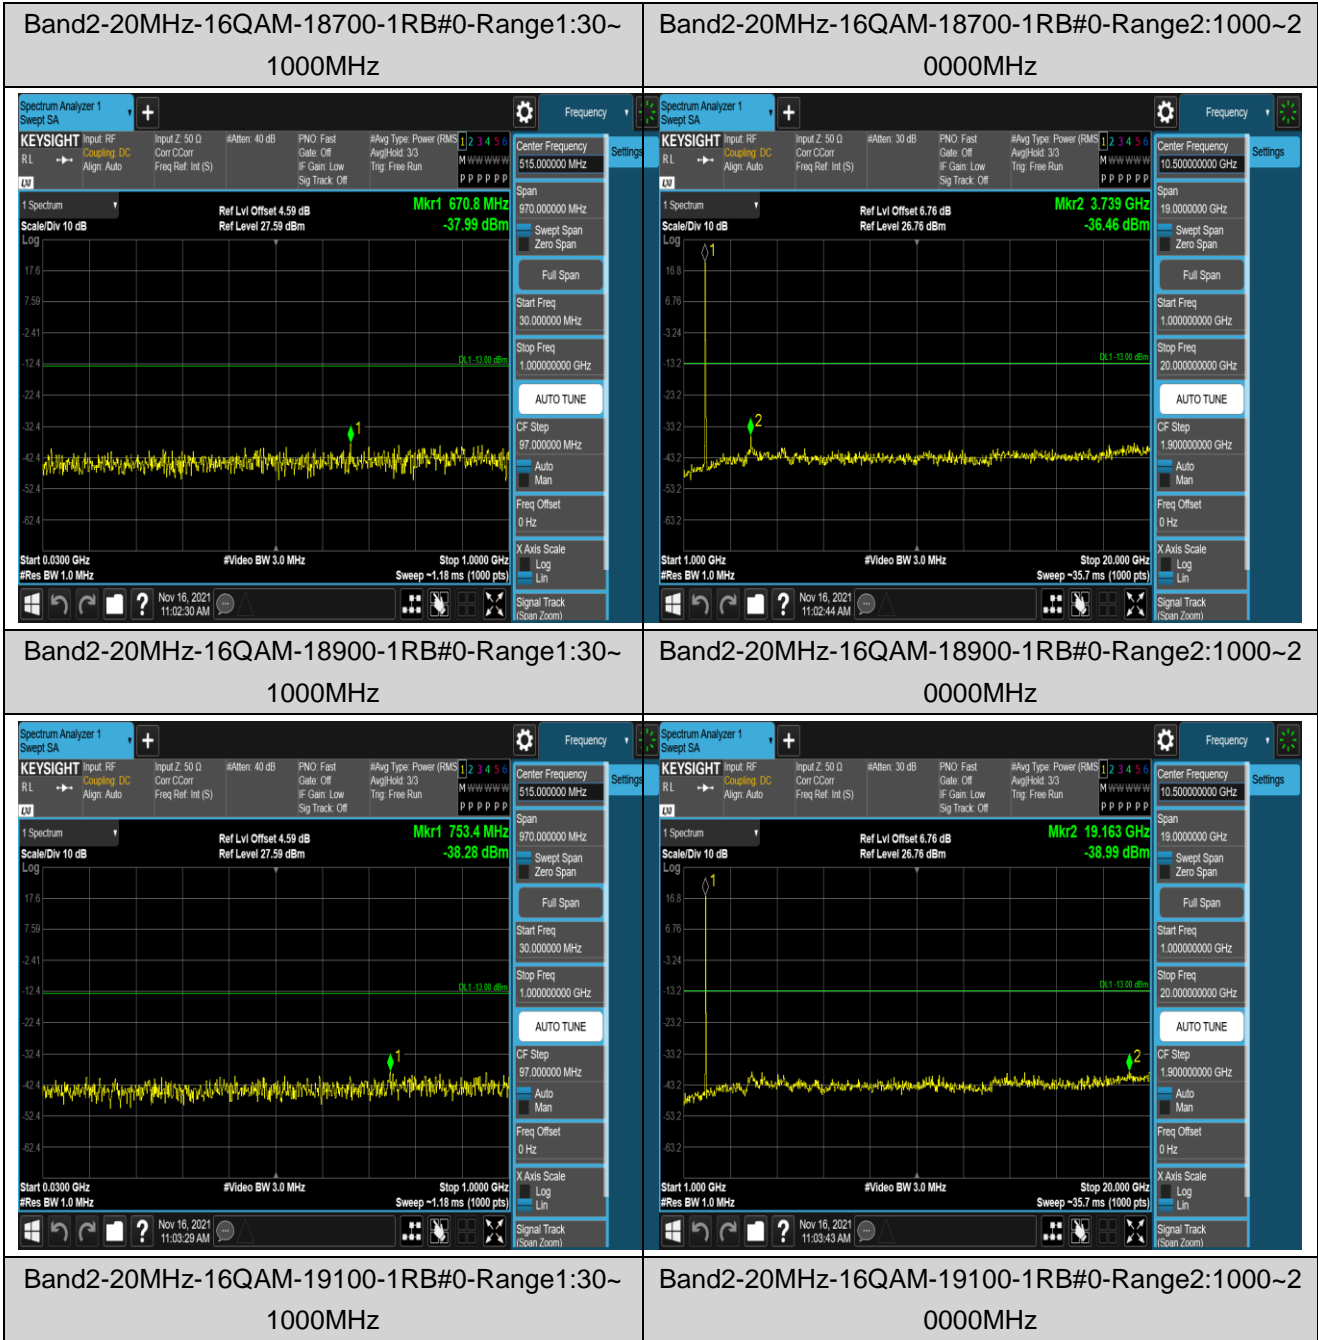

Band2-1.4MHz-QPSK-18900-1RB#0-Range1:30~1000MHz

Band2-1.4MHz-QPSK-18900-1RB#0-Range2:1000~20000MHz

Band2-1.4MHz-QPSK-19193-1RB#0-Range1:30~1000MHz

Band2-1.4MHz-QPSK-19193-1RB#0-Range2:1000~20000MHz

Band2-1.4MHz-16QAM-18607-1RB#0-Range1:30~1000MHz

Band2-1.4MHz-16QAM-18607-1RB#0-Range2:1000~20000MHz

Band2-20MHz-QPSK-18900-1RB#0-Range1:30~1000MHz

Band2-20MHz-QPSK-18900-1RB#0-Range2:1000~20000MHz

Band2-20MHz-QPSK-19100-1RB#0-Range1:30~1000MHz

Band2-20MHz-QPSK-19100-1RB#0-Range2:1000~20000MHz

Band4-1.4MHz-QPSK-19957-1RB#0-Range1:30~1000MHz

Band4-1.4MHz-QPSK-19957-1RB#0-Range2:1000~20000MHz

Band4-1.4MHz-QPSK-20175-1RB#0-Range1:30~1000MHz

Band4-1.4MHz-QPSK-20175-1RB#0-Range2:1000~20000MHz