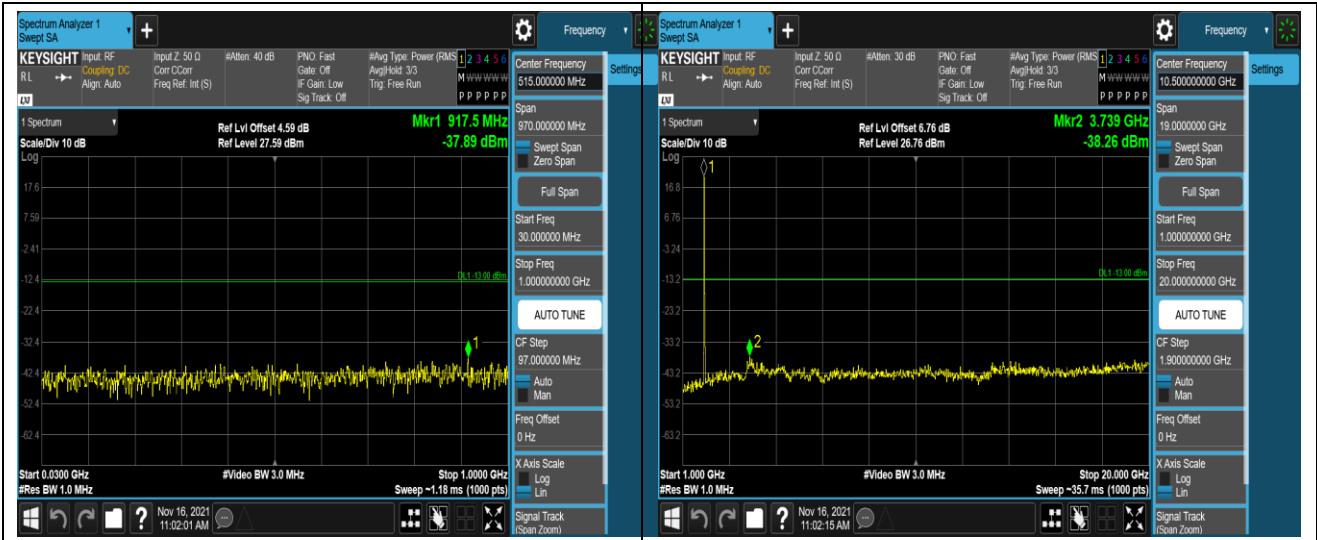

Band2-20MHz-QPSK-18900-1RB#0-Range2:1000~20000MHz

Band2-20MHz-QPSK-18900-1RB#0-Range1:30~1000MHz