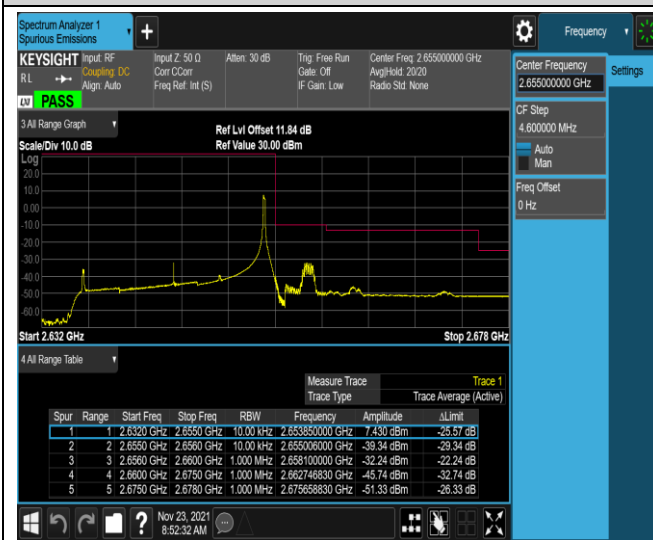

Band41-20MHz-16QAM-40140-1RB#0

Band41-20MHz-16QAM-40140-1RB#99

Band41-20MHz-16QAM-40140-100RB#0

Band41-20MHz-16QAM-41140-1RB#0

Band41-20MHz-16QAM-41140-1RB#99

Band41-20MHz-16QAM-41140-100RB#0

Band66-1.4MHz-QPSK-131979-1RB#0

Band66-1.4MHz-QPSK-131979-1RB#5

Band66-1.4MHz-QPSK-131979-6RB#0

Band66-1.4MHz-QPSK-132665-1RB#0

Band66-1.4MHz-QPSK-132665-1RB#5

Band66-1.4MHz-QPSK-132665-6RB#0

Band66-20MHz-16QAM-132072-1RB#0

Band66-20MHz-16QAM-132072-1RB#99