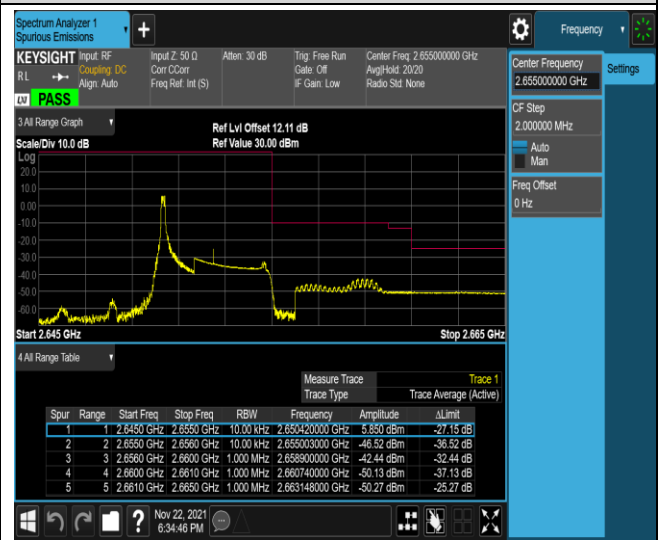

Band41-5MHz-QPSK-40065-1RB#24

Band41-5MHz-QPSK-41215-1RB#0