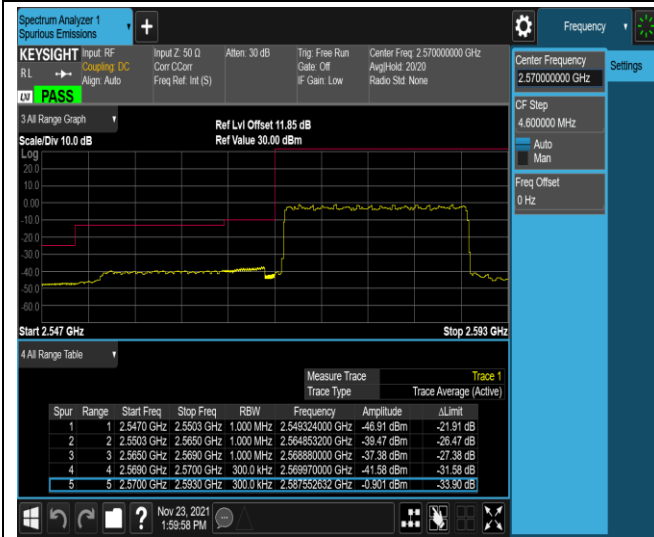

Band38-5MHz-16QAM-38225-1RB#24

Band38-5MHz-16QAM-38225-25RB#0

Band38-20MHz-QPSK-37850-1RB#0

Band38-20MHz-QPSK-37850-1RB#99

Band38-20MHz-QPSK-37850-100RB#0

Band38-20MHz-QPSK-38150-1RB#0

Band38-20MHz-QPSK-38150-1RB#99