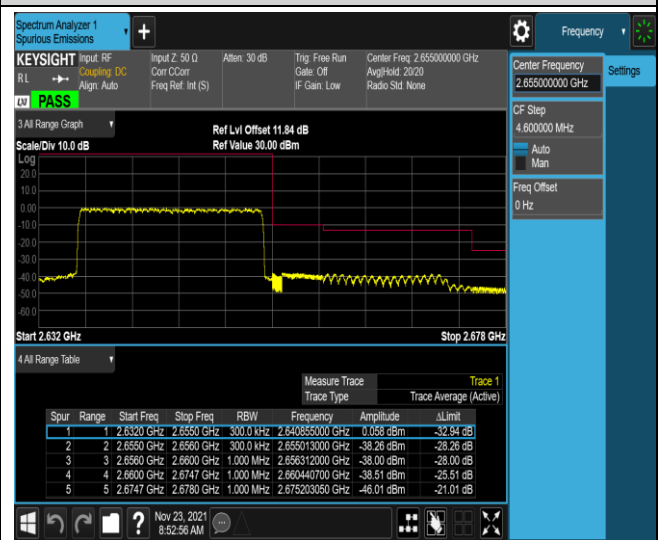

Band41-20MHz-QPSK-41140-1RB#0

Band41-20MHz-QPSK-41140-100RB#0