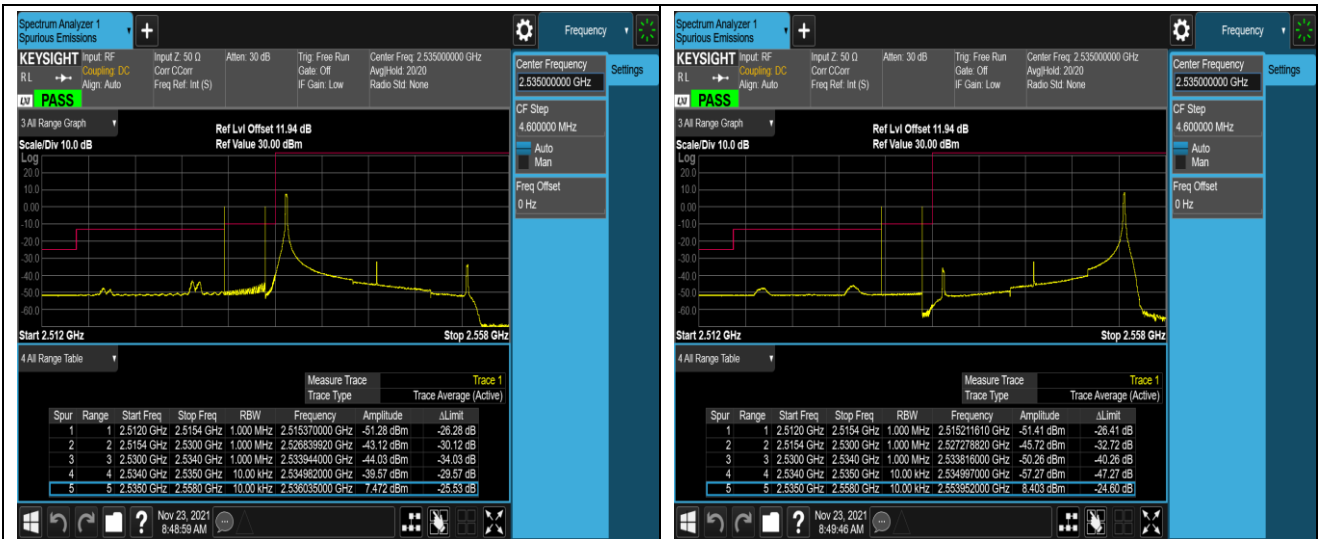

Band41-5MHz-16QAM-40065-1RB#24

Band41-5MHz-16QAM-40065-25RB#0

Band41-5MHz-16QAM-41215-1RB#0

Band41-5MHz-16QAM-41215-1RB#24

Band41-5MHz-16QAM-41215-25RB#0

Band41-20MHz-QPSK-40140-1RB#0

Band41-20MHz-QPSK-40140-1RB#99