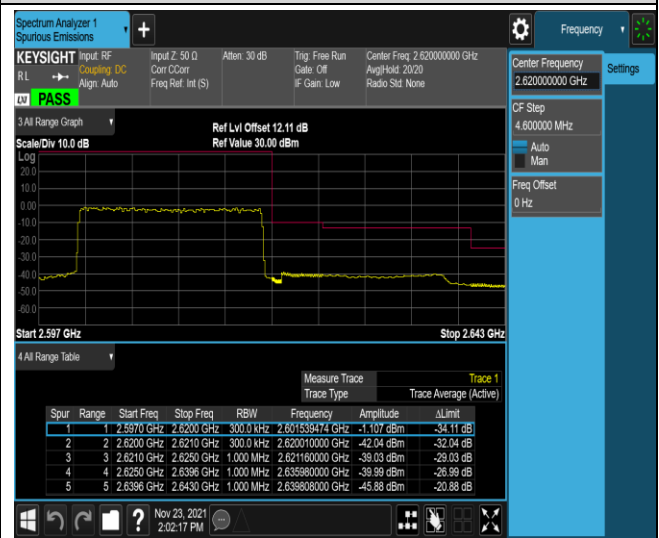

Band38-5MHz-16QAM-38225-1RB#24

Band38-5MHz-16QAM-38225-25RB#0

Band38-20MHz-QPSK-37850-1RB#0

Band38-20MHz-QPSK-37850-1RB#99

Band38-20MHz-QPSK-37850-100RB#0

Band38-20MHz-QPSK-38150-1RB#0

Band38-20MHz-QPSK-38150-1RB#99