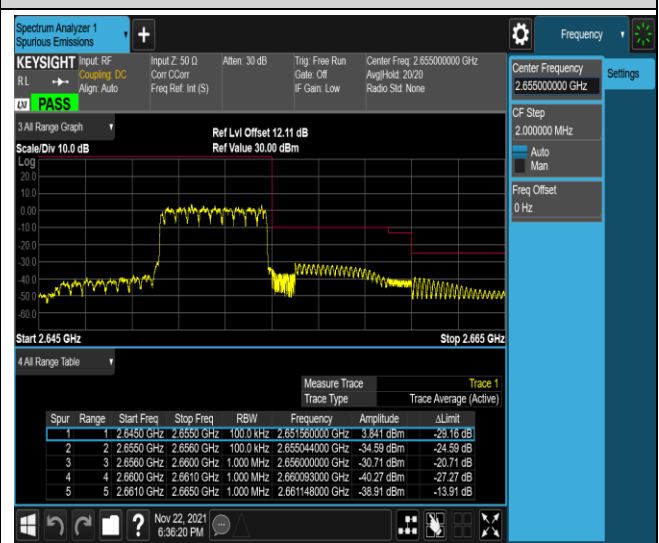

Band41-5MHz-QPSK-41215-1RB#0

Band41-5MHz-QPSK-41215-25RB#0