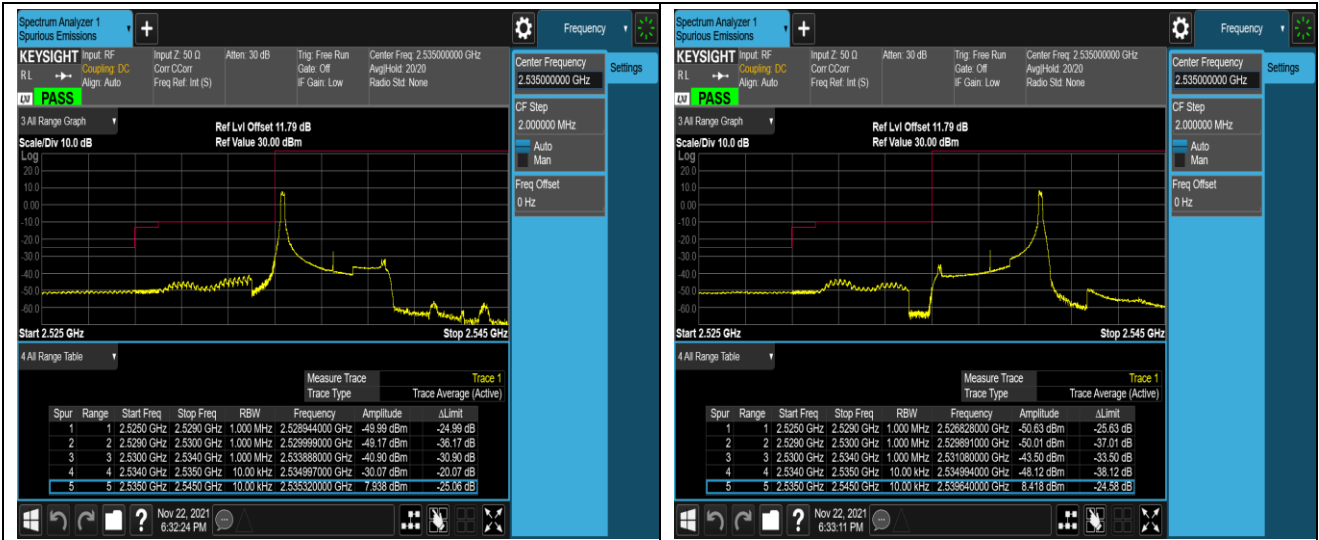

Band38-20MHz-QPSK-38150-100RB#0

Band38-20MHz-16QAM-37850-1RB#0

Band38-20MHz-16QAM-37850-1RB#99

Band38-20MHz-16QAM-37850-100RB#0

Band38-20MHz-16QAM-38150-1RB#0

Band38-20MHz-16QAM-38150-1RB#99

Band38-20MHz-16QAM-38150-100RB#0