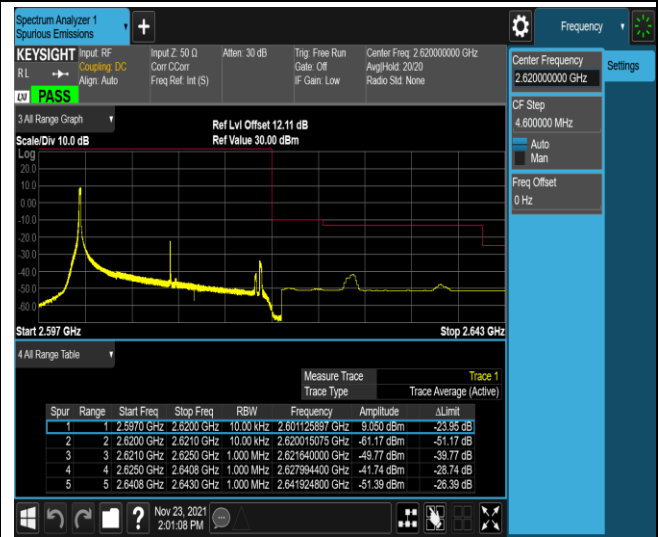

Band38-20MHz-16QAM-37850-1RB#99

Band38-20MHz-16QAM-38150-1RB#0