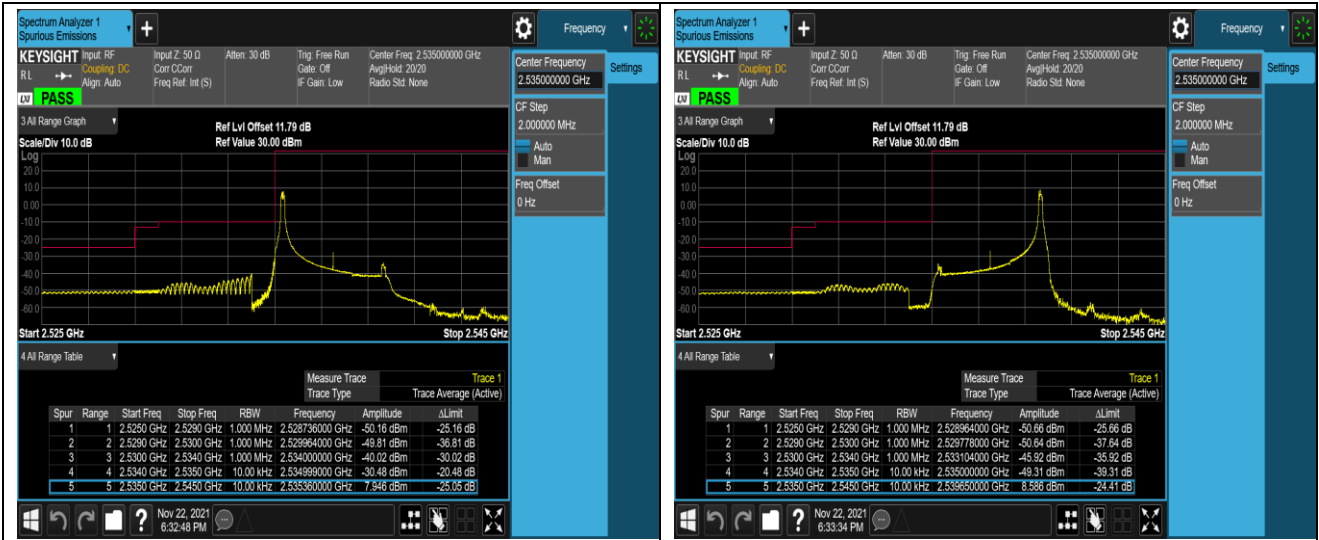

Band41-5MHz-QPSK-40065-1RB#0

Band41-5MHz-QPSK-40065-1RB#24

Band41-5MHz-QPSK-40065-25RB#0

Band41-5MHz-QPSK-41215-1RB#0

Band41-5MHz-QPSK-41215-1RB#24

Band41-5MHz-QPSK-41215-25RB#0

Band41-5MHz-16QAM-40065-1RB#0