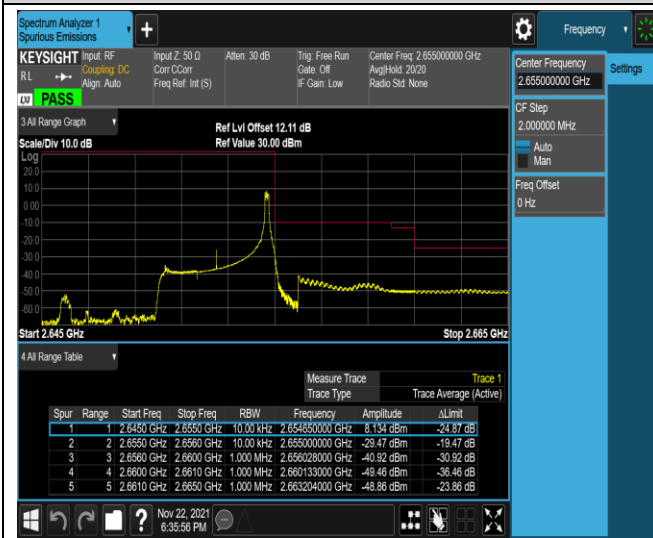

Band41-5MHz-16QAM-40065-25RB#0

Band41-5MHz-16QAM-41215-1RB#24