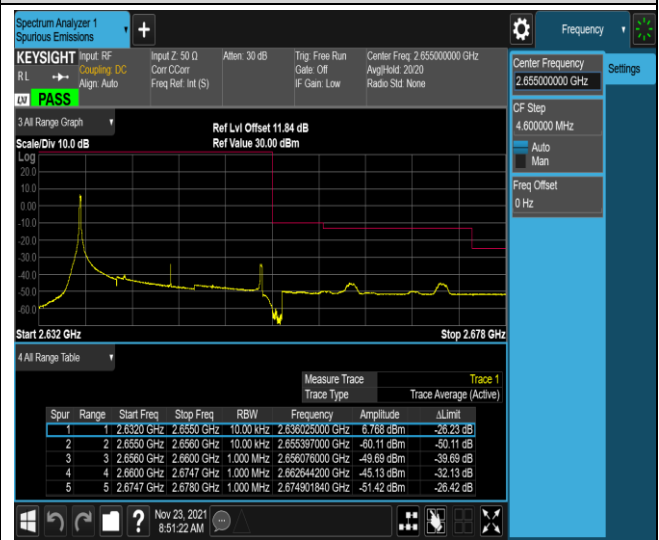

Band41-20MHz-QPSK-40140-1RB#99

Band41-20MHz-QPSK-41140-1RB#0