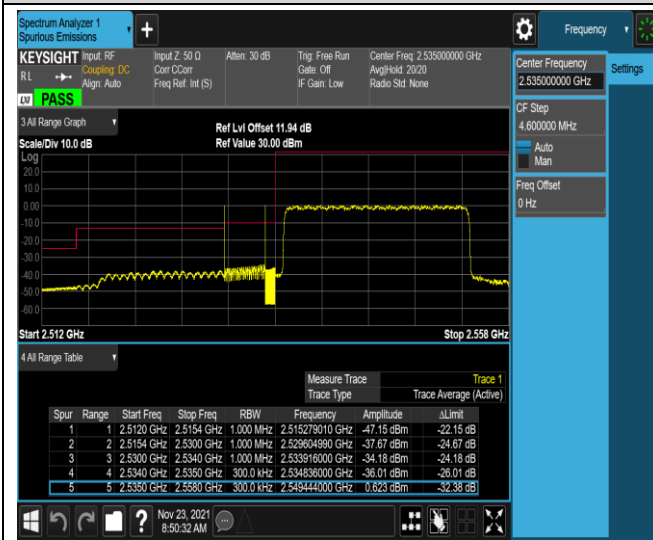

Band41-5MHz-16QAM-40065-1RB#24

Band41-5MHz-16QAM-40065-25RB#0

Band41-5MHz-16QAM-41215-1RB#0

Band41-5MHz-16QAM-41215-1RB#24

Band41-5MHz-16QAM-41215-25RB#0

Band41-20MHz-QPSK-40140-1RB#0

Band41-20MHz-QPSK-40140-1RB#99