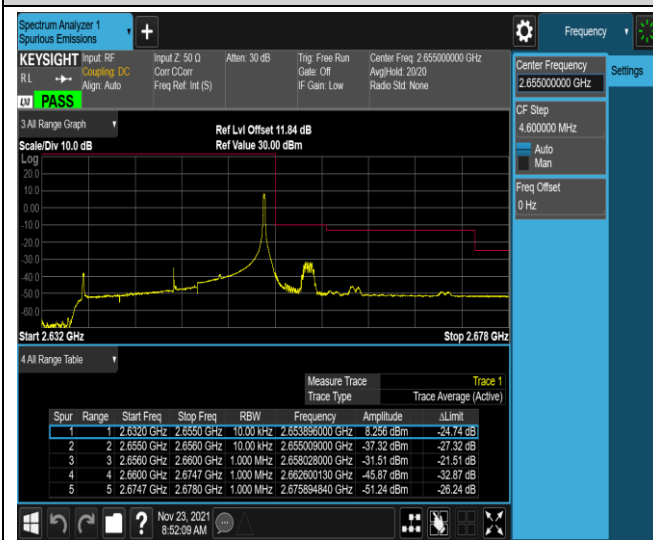

Band41-20MHz-QPSK-40140-100RB#0

Band41-20MHz-QPSK-41140-1RB#99