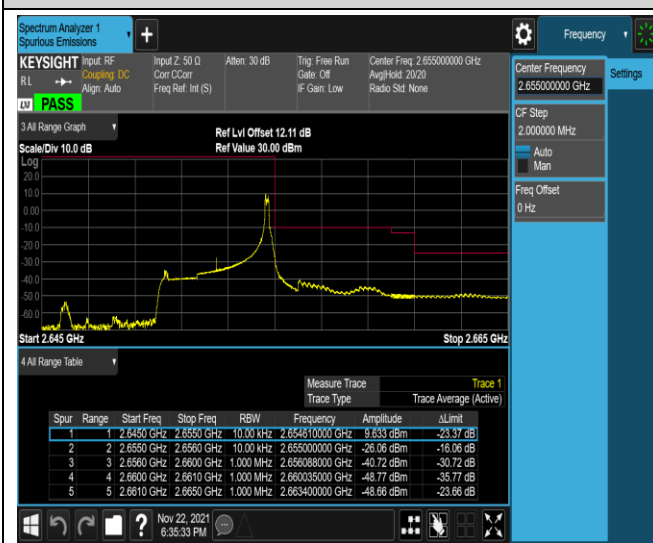

Band41-5MHz-QPSK-40065-25RB#0

Band41-5MHz-QPSK-41215-1RB#24