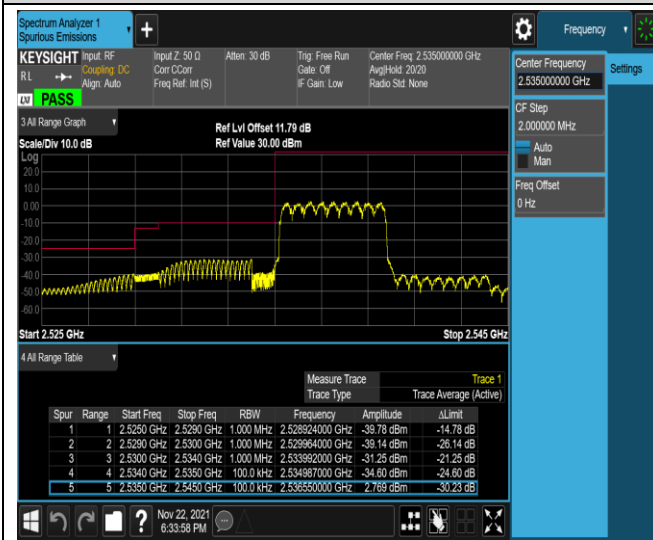

Band41-5MHz-QPSK-40065-1RB#0

Band41-5MHz-QPSK-40065-25RB#0