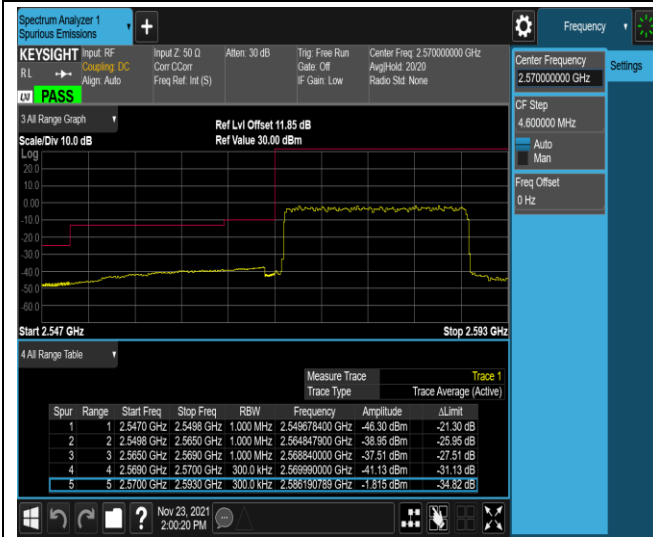

Band38-20MHz-16QAM-37850-1RB#0

Band38-20MHz-16QAM-37850-100RB#0