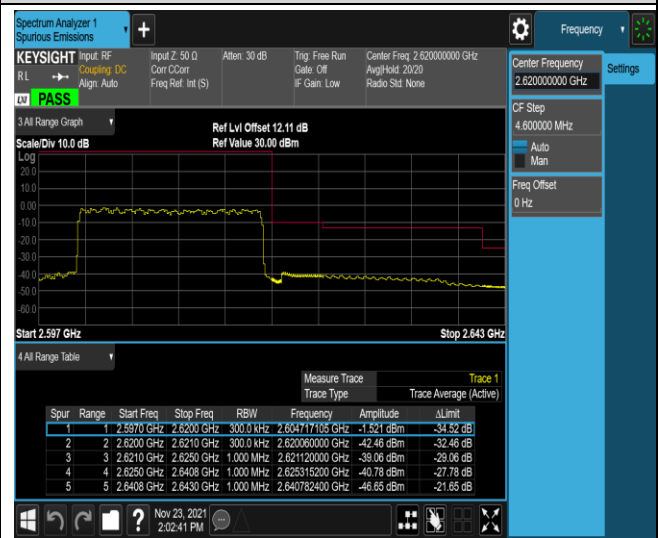

Band38-20MHz-QPSK-38150-100RB#0

Band38-20MHz-16QAM-37850-1RB#0

Band38-20MHz-16QAM-37850-1RB#99

Band38-20MHz-16QAM-37850-100RB#0

Band38-20MHz-16QAM-38150-1RB#0

Band38-20MHz-16QAM-38150-1RB#99

Band38-20MHz-16QAM-38150-100RB#0