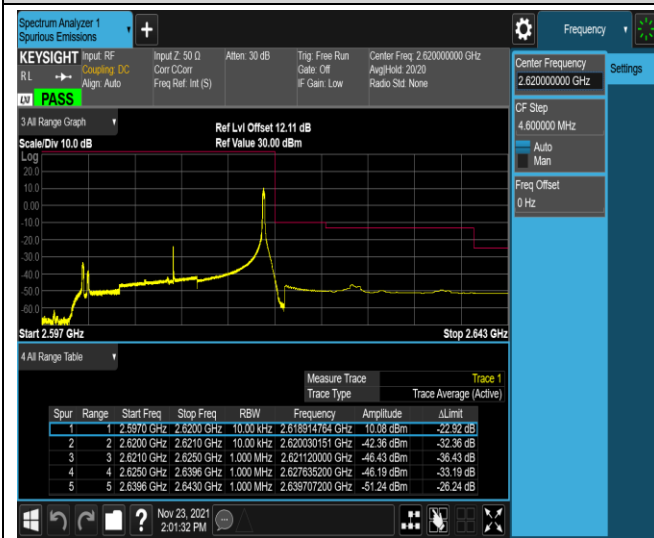

Band38-5MHz-16QAM-38225-1RB#24

Band38-5MHz-16QAM-38225-25RB#0

Band38-20MHz-QPSK-37850-1RB#0

Band38-20MHz-QPSK-37850-1RB#99

Band38-20MHz-QPSK-37850-100RB#0

Band38-20MHz-QPSK-38150-1RB#0

Band38-20MHz-QPSK-38150-1RB#99

Band38-20MHz-QPSK-38150-100RB#0

Band38-20MHz-16QAM-37850-1RB#0

Band38-20MHz-16QAM-37850-1RB#99

Band38-20MHz-16QAM-37850-100RB#0

Band38-20MHz-16QAM-38150-1RB#0

Band38-20MHz-16QAM-38150-1RB#99

Band38-20MHz-16QAM-38150-100RB#0