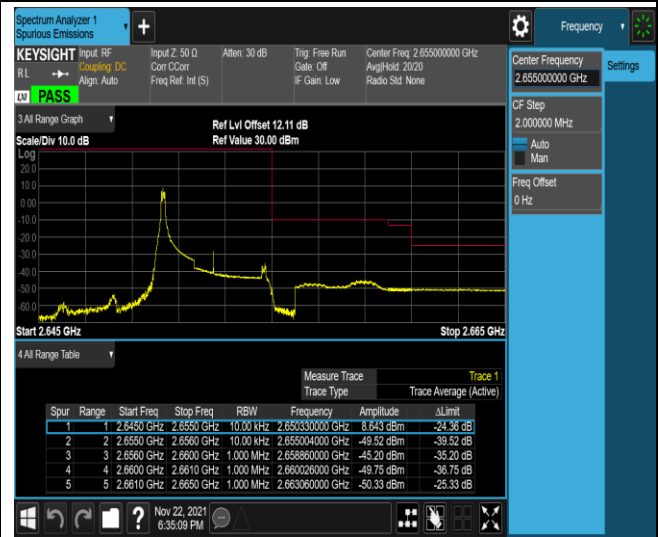

Band41-5MHz-16QAM-40065-1RB#24

Band41-5MHz-16QAM-41215-1RB#0