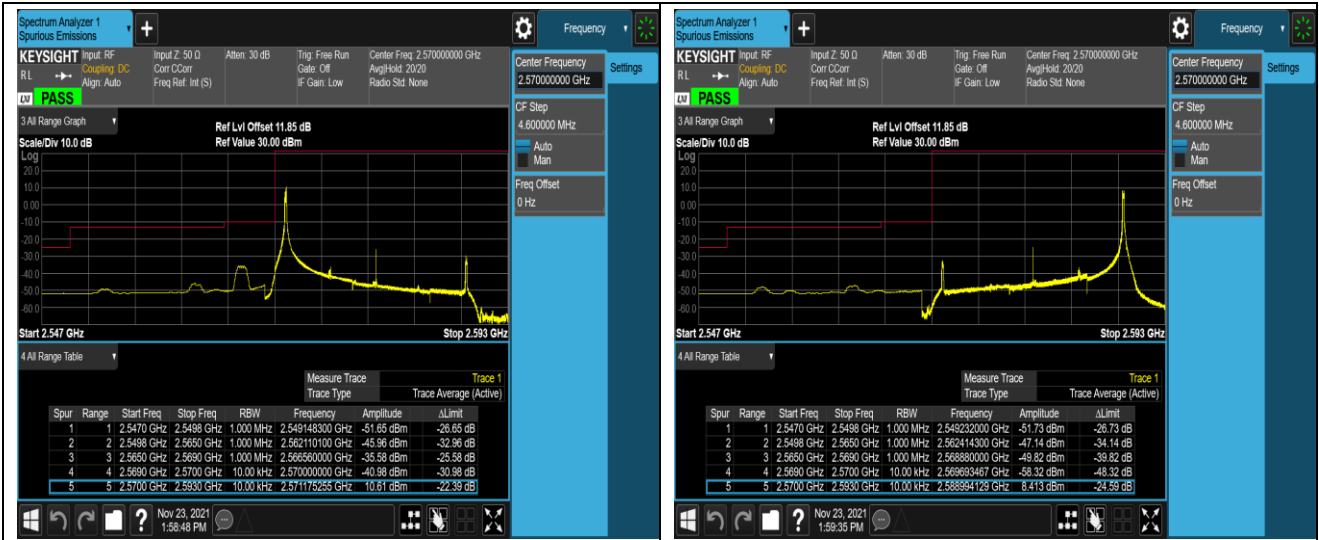

Band38-20MHz-QPSK-38150-1RB#99

Band38-20MHz-QPSK-38150-100RB#0

Band38-20MHz-16QAM-37850-1RB#0

Band38-20MHz-16QAM-37850-1RB#99