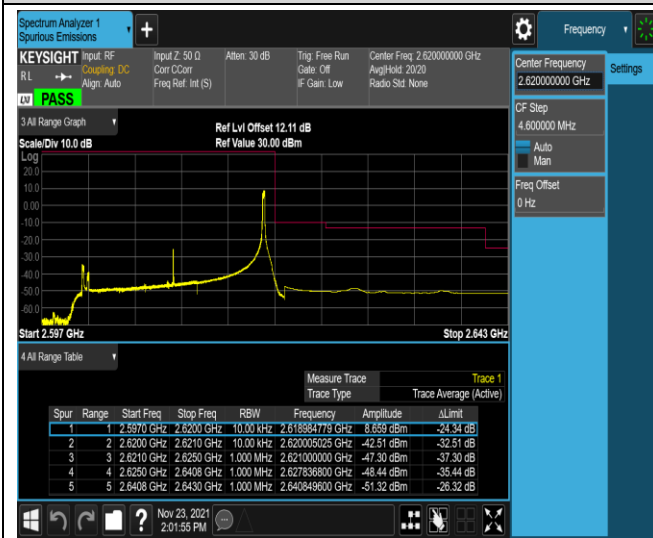

Band38-20MHz-QPSK-38150-100RB#0

Band38-20MHz-16QAM-37850-1RB#0

Band38-20MHz-16QAM-37850-1RB#99

Band38-20MHz-16QAM-37850-100RB#0

Band38-20MHz-16QAM-38150-1RB#0

Band38-20MHz-16QAM-38150-1RB#99

Band38-20MHz-16QAM-38150-100RB#0