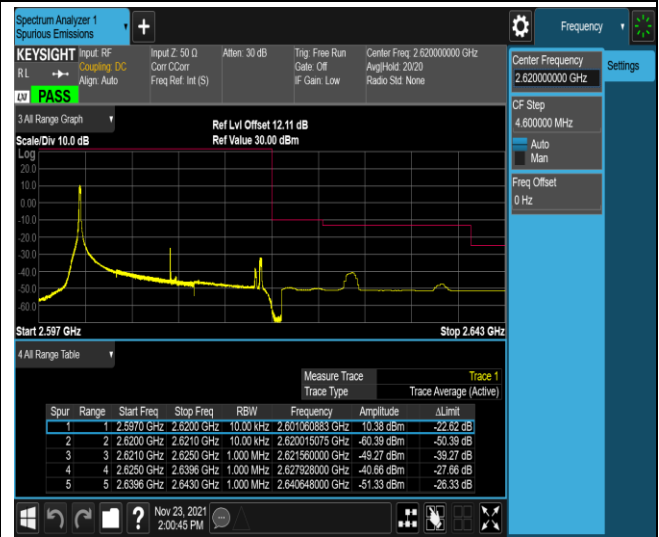

Band38-5MHz-16QAM-38225-1RB#24

Band38-5MHz-16QAM-38225-25RB#0

Band38-20MHz-QPSK-37850-1RB#0

Band38-20MHz-QPSK-37850-1RB#99

Band38-20MHz-QPSK-37850-100RB#0

Band38-20MHz-QPSK-38150-1RB#0

Band38-20MHz-QPSK-38150-1RB#99