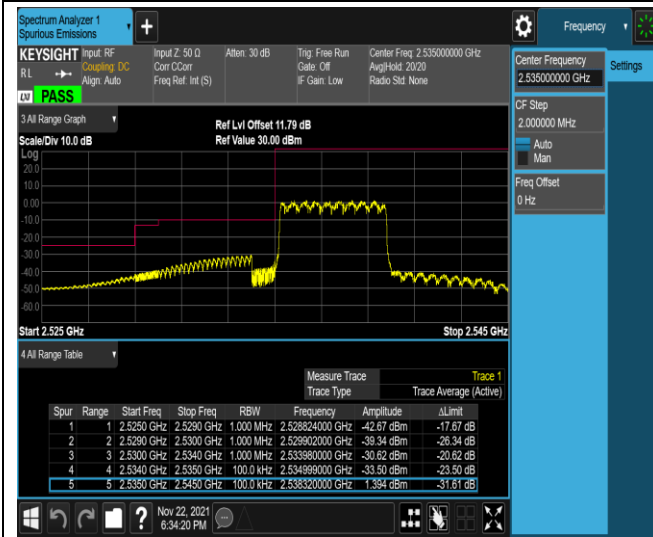

Band41-5MHz-16QAM-40065-1RB#0

Band41-5MHz-16QAM-40065-25RB#0