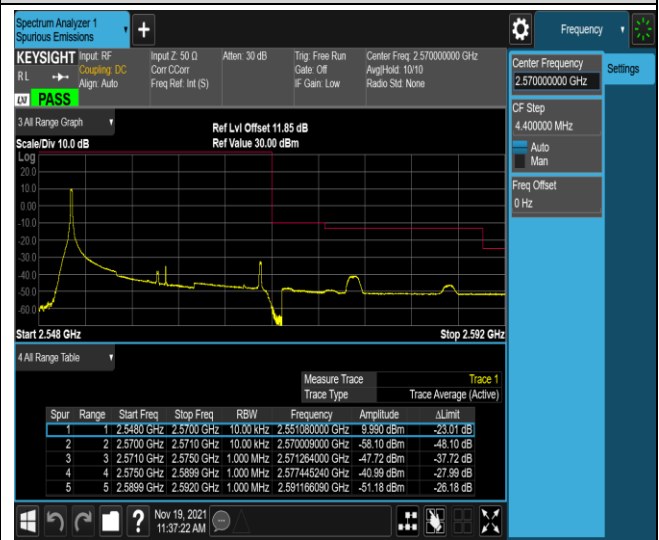

Band7-20MHz-QPSK-20850-1RB#99

Band7-20MHz-QPSK-20850-100RB#0

Band7-20MHz-QPSK-21350-1RB#0

Band7-20MHz-QPSK-21350-1RB#99

Band7-20MHz-QPSK-21350-100RB#0

Band7-20MHz-16QAM-20850-1RB#0

Band7-20MHz-16QAM-20850-1RB#99