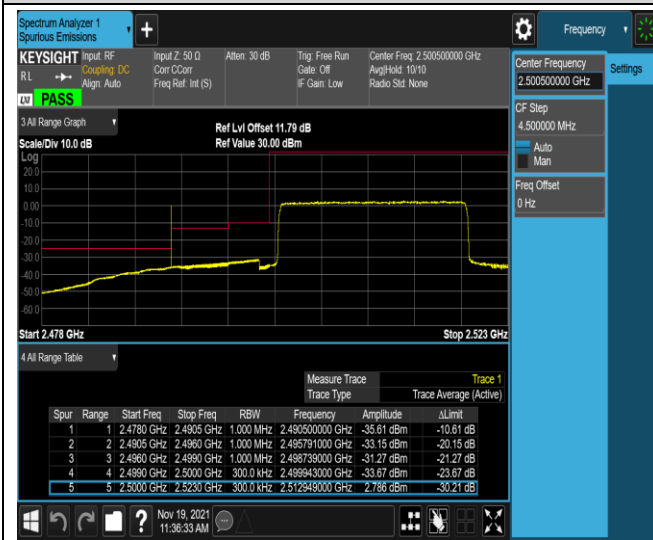

Band7-20MHz-QPSK-20850-1RB#99

Band7-20MHz-QPSK-20850-100RB#0

Band7-20MHz-QPSK-21350-1RB#0

Band7-20MHz-QPSK-21350-1RB#99

Band7-20MHz-QPSK-21350-100RB#0

Band7-20MHz-16QAM-20850-1RB#0

Band7-20MHz-16QAM-20850-1RB#99