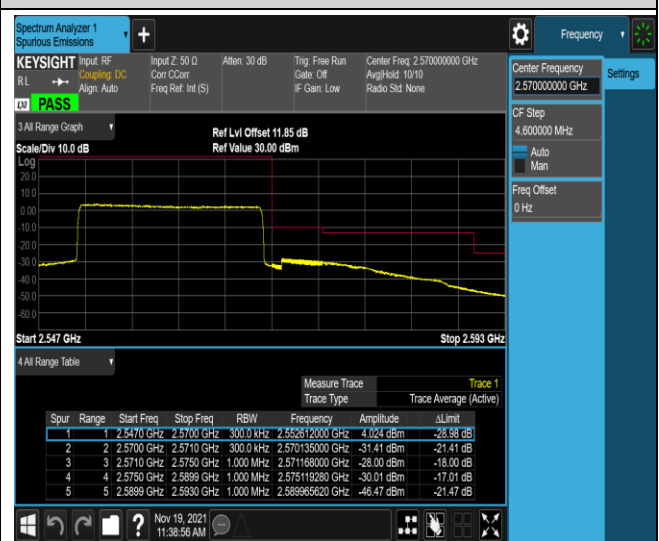

Band7-20MHz-16QAM-21350-1RB#0

Band7-20MHz-16QAM-21350-100RB#0