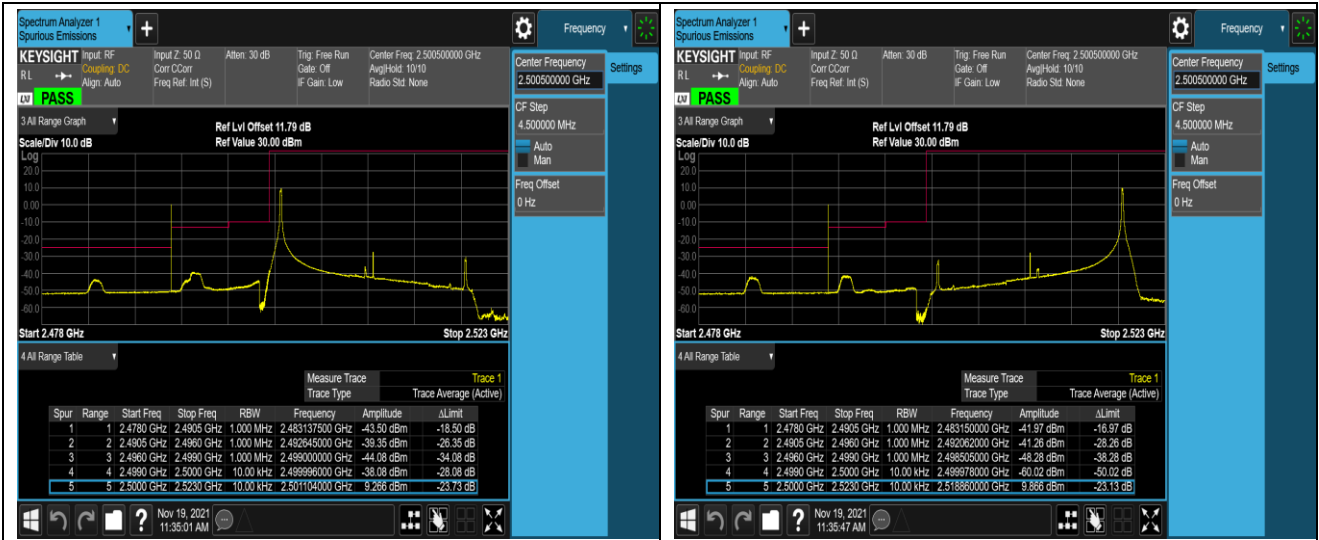

Band7-20MHz-QPSK-20850-1RB#99

Band7-20MHz-QPSK-20850-100RB#0

Band7-20MHz-QPSK-21350-1RB#0

Band7-20MHz-QPSK-21350-1RB#99

Band7-20MHz-QPSK-21350-100RB#0

Band7-20MHz-16QAM-20850-1RB#0

Band7-20MHz-16QAM-20850-1RB#99