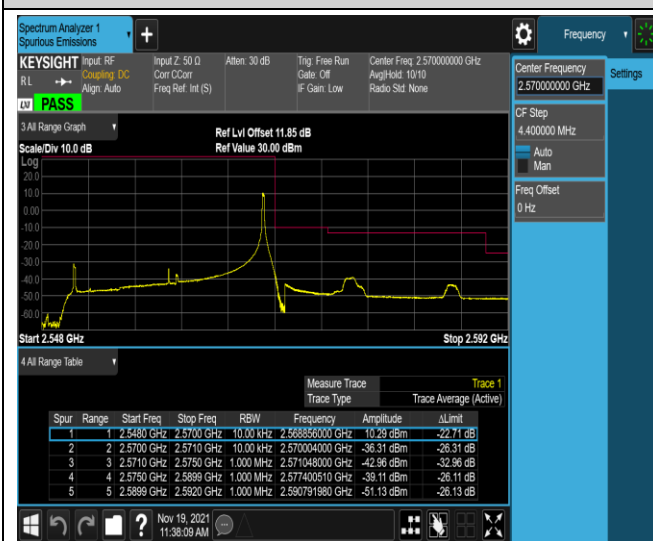

Band7-20MHz-16QAM-20850-100RB#0

Band7-20MHz-16QAM-21350-1RB#99