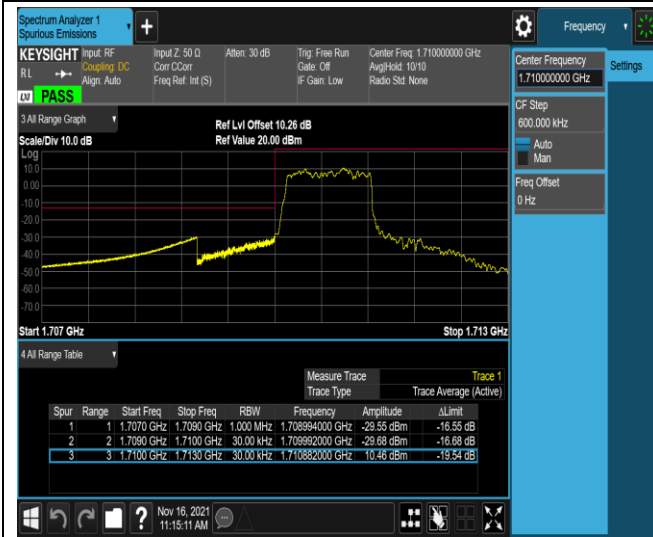

Band4-1.4MHz-16QAM-19957-6RB#0