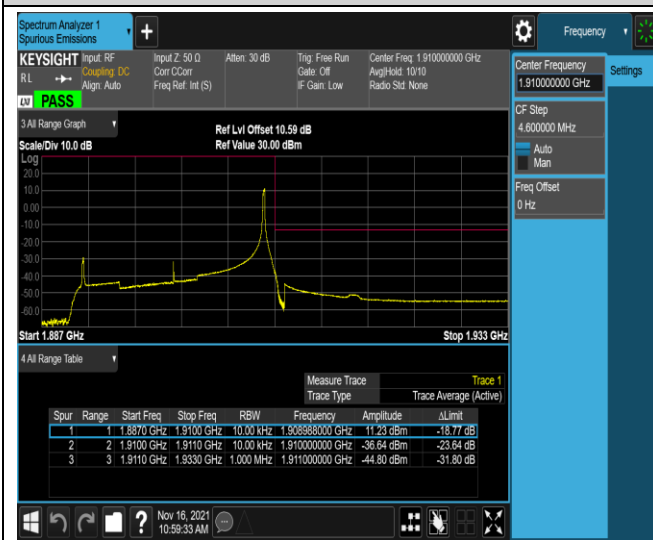

Band2-1.4MHz-16QAM-19193-1RB#5

Band2-1.4MHz-16QAM-19193-6RB#0

Band2-20MHz-QPSK-18700-1RB#0

Band2-20MHz-QPSK-18700-1RB#99

Band2-20MHz-QPSK-18700-100RB#0

Band2-20MHz-QPSK-19100-1RB#0

Band2-20MHz-QPSK-19100-1RB#99