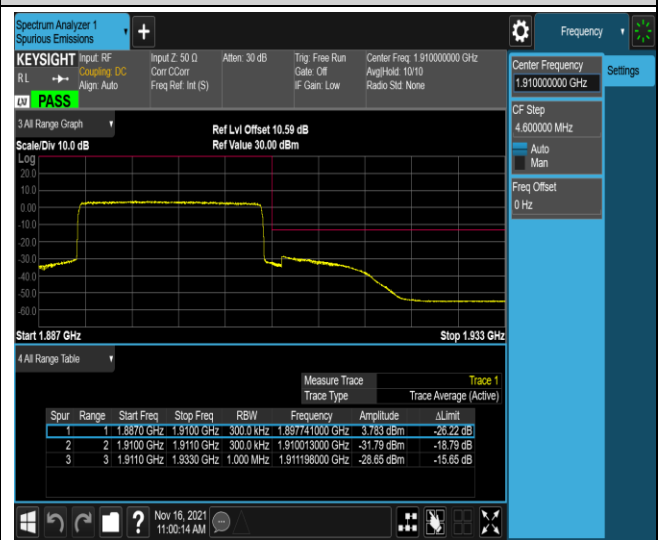

Band2-1.4MHz-16QAM-19193-1RB#5

Band2-1.4MHz-16QAM-19193-6RB#0

Band2-20MHz-QPSK-18700-1RB#0

Band2-20MHz-QPSK-18700-1RB#99

Band2-20MHz-QPSK-18700-100RB#0

Band2-20MHz-QPSK-19100-1RB#0

Band2-20MHz-QPSK-19100-1RB#99