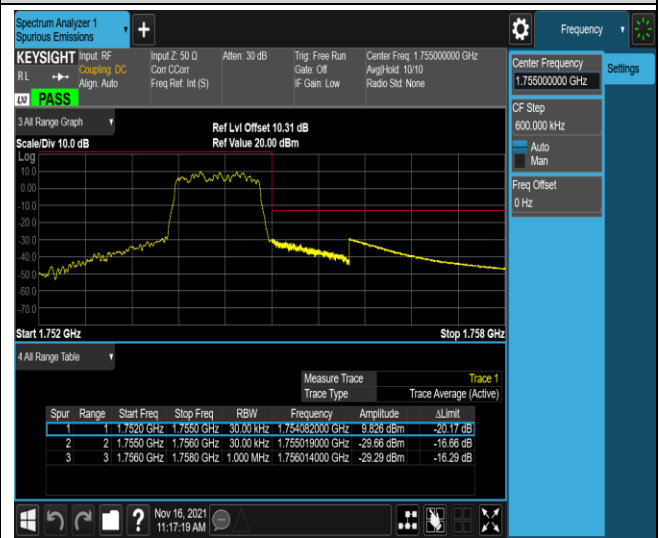

Band4-1.4MHz-16QAM-19957-1RB#5

Band4-1.4MHz-16QAM-19957-6RB#0

Band4-1.4MHz-16QAM-20393-1RB#0

Band4-1.4MHz-16QAM-20393-1RB#5

Band4-1.4MHz-16QAM-20393-6RB#0

Band4-20MHz-QPSK-20050-1RB#0

Band4-20MHz-QPSK-20050-1RB#99

Band4-20MHz-QPSK-20050-100RB#0

Band4-20MHz-QPSK-20300-1RB#0

Band4-20MHz-QPSK-20300-1RB#99

Band4-20MHz-QPSK-20300-100RB#0