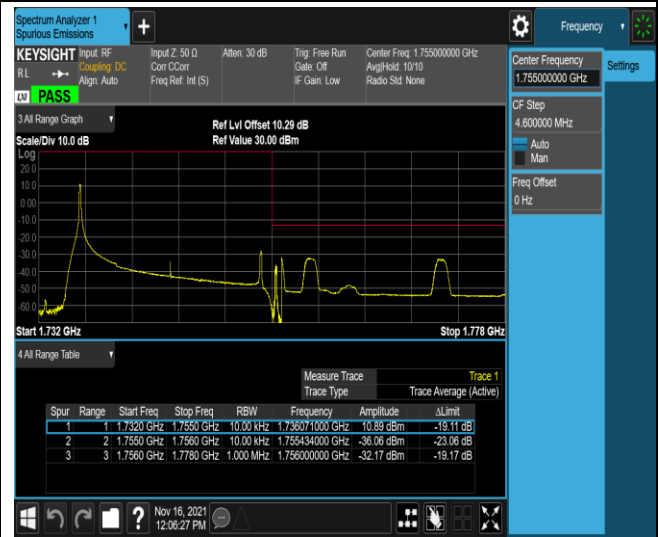

Band4-1.4MHz-16QAM-19957-1RB#5

Band4-1.4MHz-16QAM-19957-6RB#0

Band4-1.4MHz-16QAM-20393-1RB#0

Band4-1.4MHz-16QAM-20393-1RB#5

Band4-1.4MHz-16QAM-20393-6RB#0

Band4-20MHz-QPSK-20050-1RB#0

Band4-20MHz-QPSK-20050-1RB#99