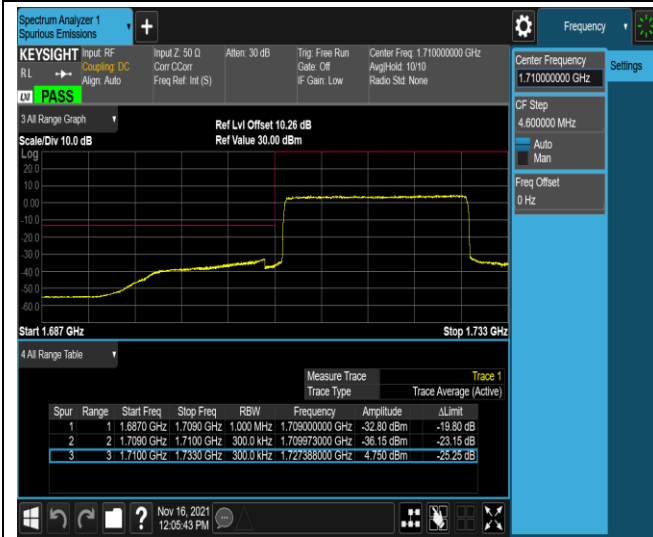

Band4-1.4MHz-16QAM-19957-1RB#5

Band4-1.4MHz-16QAM-19957-6RB#0

Band4-1.4MHz-16QAM-20393-1RB#0

Band4-1.4MHz-16QAM-20393-1RB#5

Band4-1.4MHz-16QAM-20393-6RB#0

Band4-20MHz-QPSK-20050-1RB#0

Band4-20MHz-QPSK-20050-1RB#99