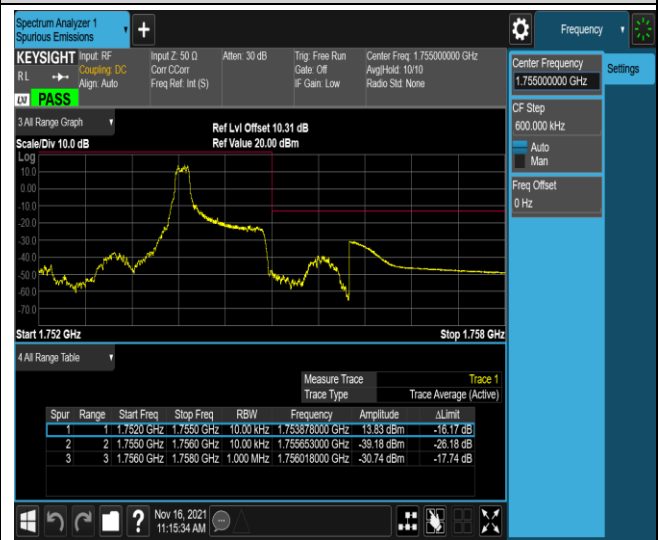

Band4-1.4MHz-QPSK-20393-1RB#0