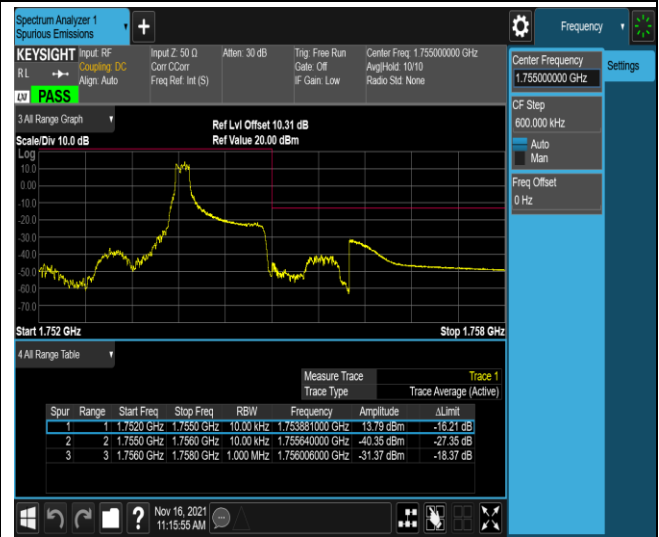

Band4-1.4MHz-16QAM-20393-1RB#0