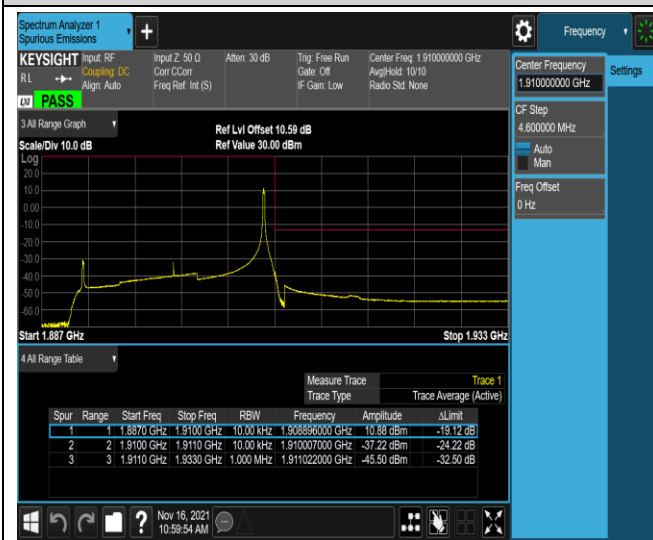

Band2-20MHz-QPSK-19100-100RB#0

Band2-20MHz-16QAM-18700-1RB#0

Band2-20MHz-16QAM-18700-1RB#99

Band2-20MHz-16QAM-18700-100RB#0

Band2-20MHz-16QAM-19100-1RB#0

Band2-20MHz-16QAM-19100-1RB#99

Band2-20MHz-16QAM-19100-100RB#0