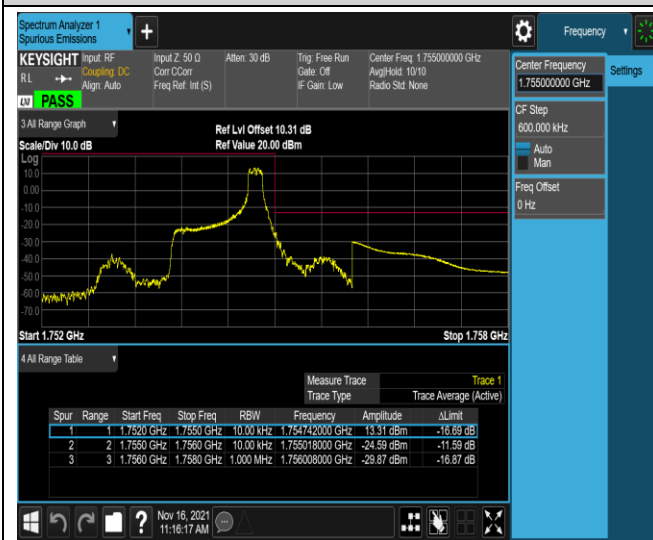

Band4-1.4MHz-QPSK-19957-1RB#0

Band4-1.4MHz-QPSK-19957-1RB#5

Band4-1.4MHz-QPSK-19957-6RB#0

Band4-1.4MHz-QPSK-20393-1RB#0

Band4-1.4MHz-QPSK-20393-1RB#5

Band4-1.4MHz-QPSK-20393-6RB#0

Band4-1.4MHz-16QAM-19957-1RB#0