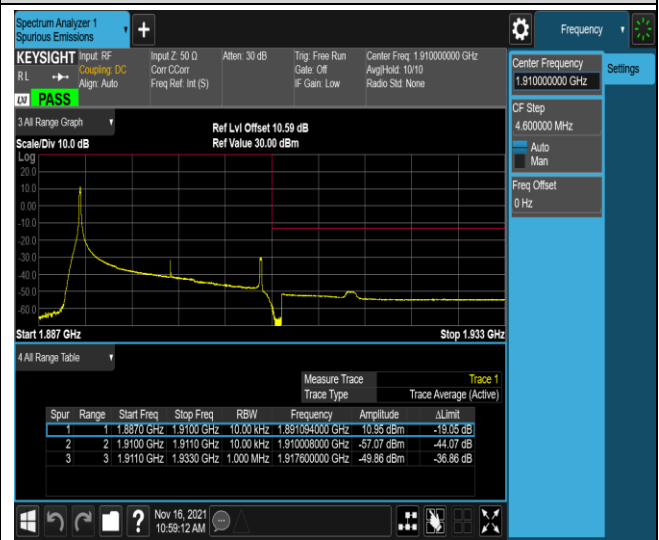

Band2-20MHz-QPSK-19100-100RB#0

Band2-20MHz-16QAM-18700-1RB#0

Band2-20MHz-16QAM-18700-1RB#99

Band2-20MHz-16QAM-18700-100RB#0

Band2-20MHz-16QAM-19100-1RB#0

Band2-20MHz-16QAM-19100-1RB#99

Band2-20MHz-16QAM-19100-100RB#0