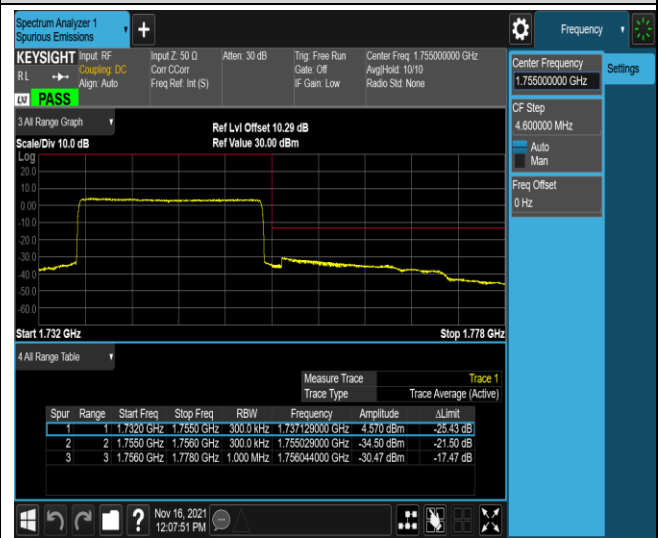

Band4-1.4MHz-16QAM-19957-1RB#5

Band4-1.4MHz-16QAM-19957-6RB#0

Band4-1.4MHz-16QAM-20393-1RB#0

Band4-1.4MHz-16QAM-20393-1RB#5

Band4-1.4MHz-16QAM-20393-6RB#0

Band4-20MHz-QPSK-20050-1RB#0

Band4-20MHz-QPSK-20050-1RB#99

Band4-20MHz-QPSK-20050-100RB#0

Band4-20MHz-QPSK-20300-1RB#0

Band4-20MHz-QPSK-20300-1RB#99

Band4-20MHz-QPSK-20300-100RB#0