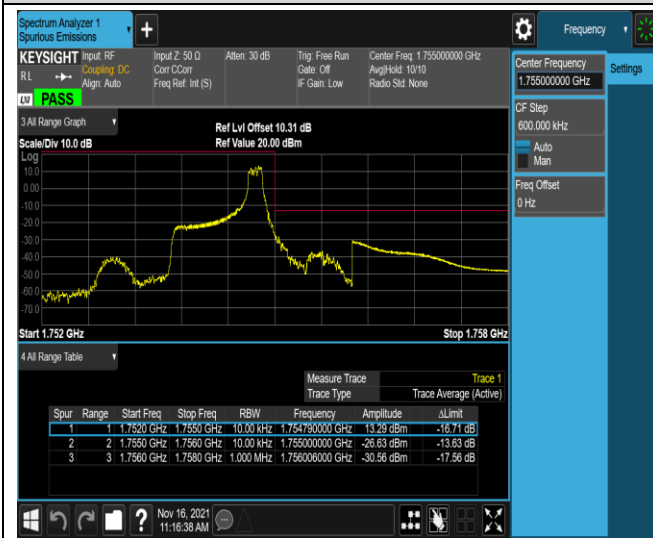

Band4-1.4MHz-16QAM-20393-1RB#5