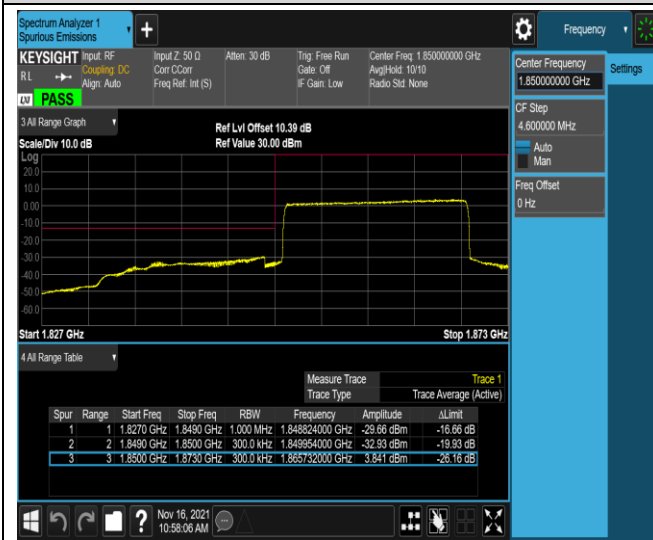

Band2-1.4MHz-16QAM-19193-1RB#5

Band2-1.4MHz-16QAM-19193-6RB#0

Band2-20MHz-QPSK-18700-1RB#0

Band2-20MHz-QPSK-18700-1RB#99

Band2-20MHz-QPSK-18700-100RB#0

Band2-20MHz-QPSK-19100-1RB#0

Band2-20MHz-QPSK-19100-1RB#99