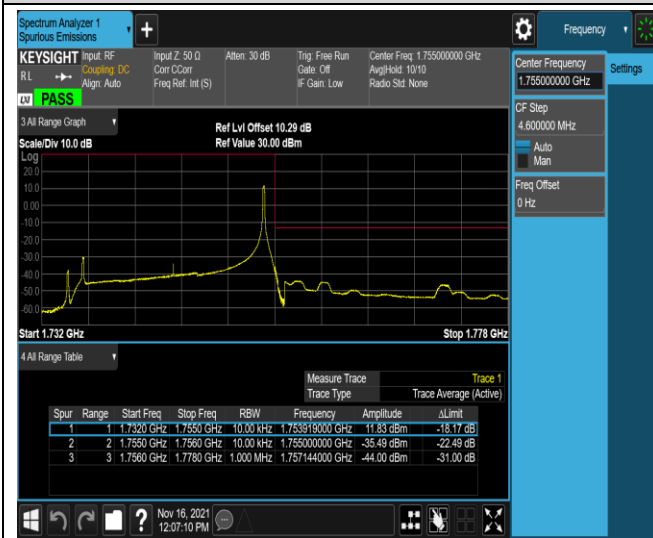

Band4-1.4MHz-16QAM-19957-1RB#5

Band4-1.4MHz-16QAM-19957-6RB#0

Band4-1.4MHz-16QAM-20393-1RB#0

Band4-1.4MHz-16QAM-20393-1RB#5

Band4-1.4MHz-16QAM-20393-6RB#0

Band4-20MHz-QPSK-20050-1RB#0

Band4-20MHz-QPSK-20050-1RB#99

Band4-20MHz-QPSK-20050-100RB#0

Band4-20MHz-QPSK-20300-1RB#0

Band4-20MHz-QPSK-20300-1RB#99

Band4-20MHz-QPSK-20300-100RB#0