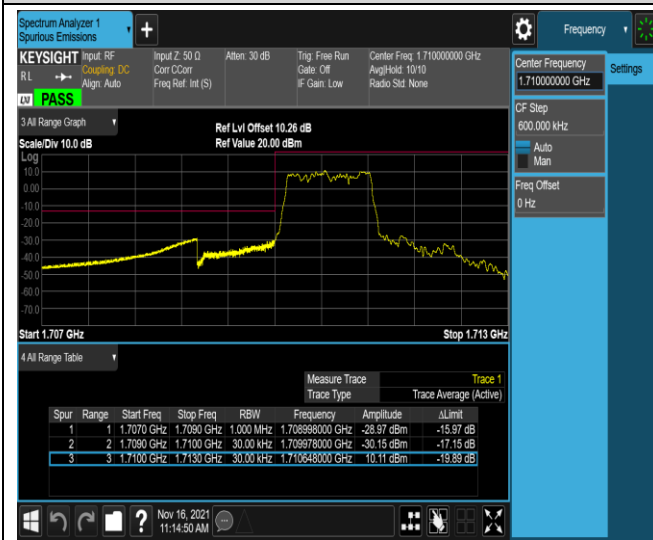

Band4-1.4MHz-QPSK-19957-6RB#0