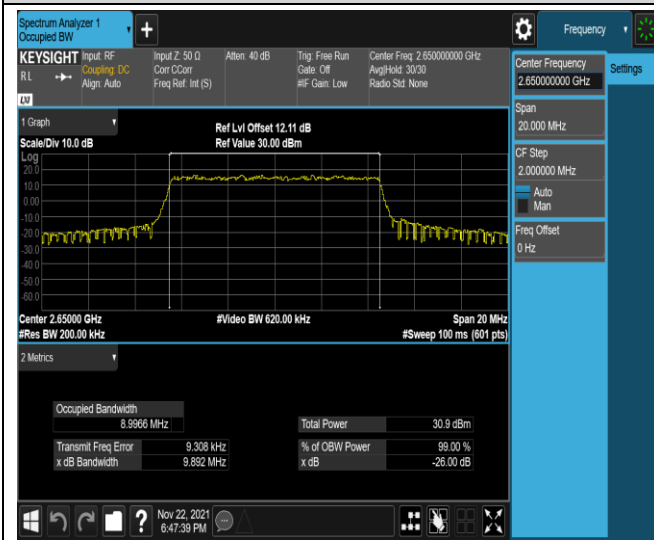

Band41-10MHz-QPSK-4090-50RB#0

Band41-10MHz-QPSK-41190-50RB#0