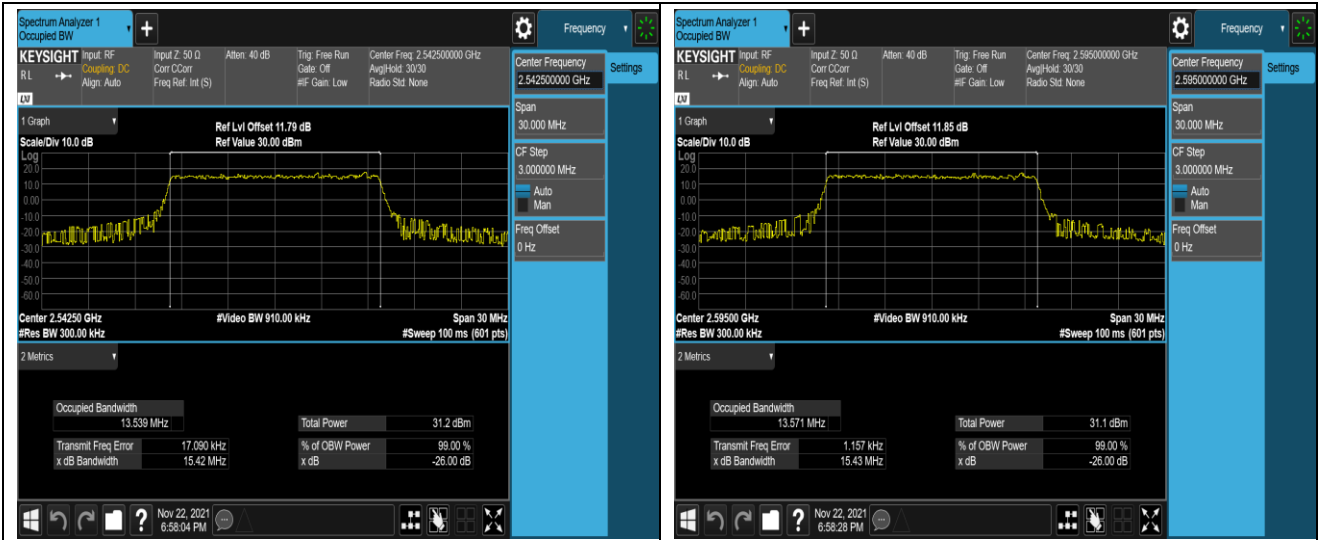

Band41-5MHz-16QAM-41215-25RB#0

Band41-10MHz-QPSK-4090-50RB#0

Band41-10MHz-QPSK-40640-50RB#0

Band41-10MHz-QPSK-41190-50RB#0

Band41-10MHz-16QAM-40090-50RB#0

Band41-10MHz-16QAM-40640-50RB#0

Band41-10MHz-16QAM-41190-50RB#0