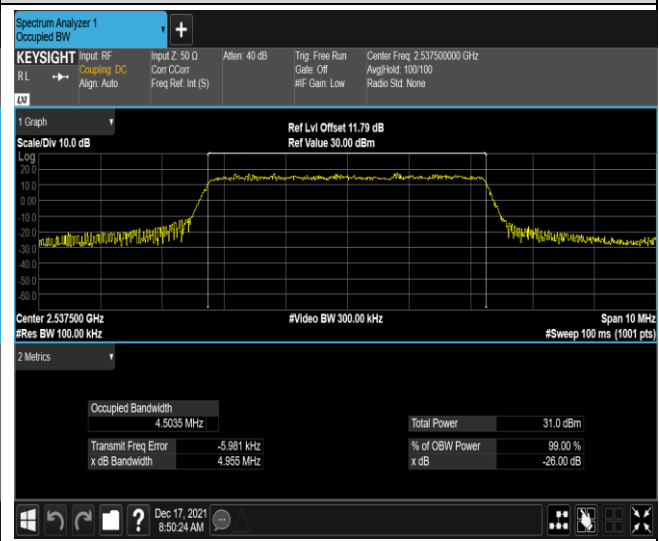

Band38-20MHz-16QAM-38000-100RB#0

Band38-20MHz-16QAM-38150-100RB#0

Band41-5MHz-QPSK-40065-25RB#0

Band41-5MHz-QPSK-40640-25RB#0

Band41-5MHz-QPSK-41215-25RB#0

Band41-5MHz-16QAM-40065-25RB#0

Band41-5MHz-16QAM-40640-25RB#0