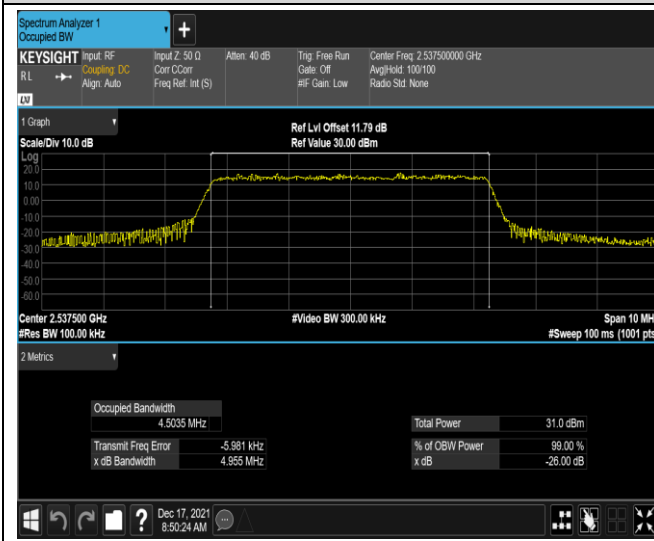

Band38-20MHz-16QAM-38000-100RB#0

Band38-20MHz-16QAM-38150-100RB#0

Band41-5MHz-QPSK-40065-25RB#0

Band41-5MHz-QPSK-40640-25RB#0

Band41-5MHz-QPSK-41215-25RB#0

Band41-5MHz-16QAM-40065-25RB#0

Band41-5MHz-16QAM-40640-25RB#0