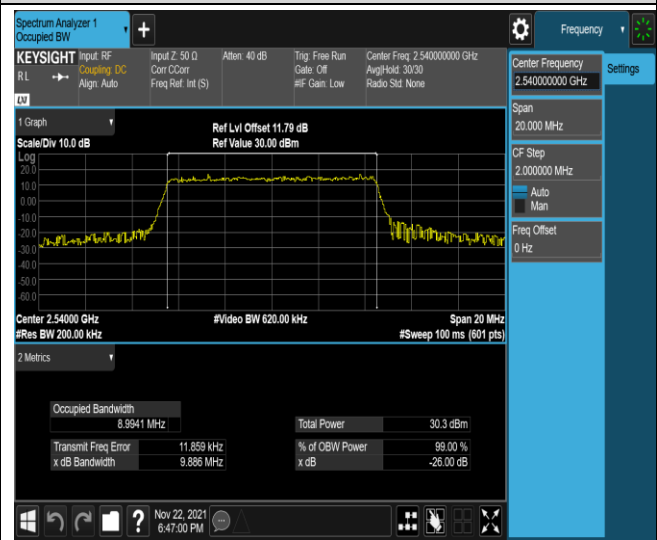

Band41-10MHz-QPSK-40640-50RB#0

Band41-10MHz-16QAM-40090-50RB#0