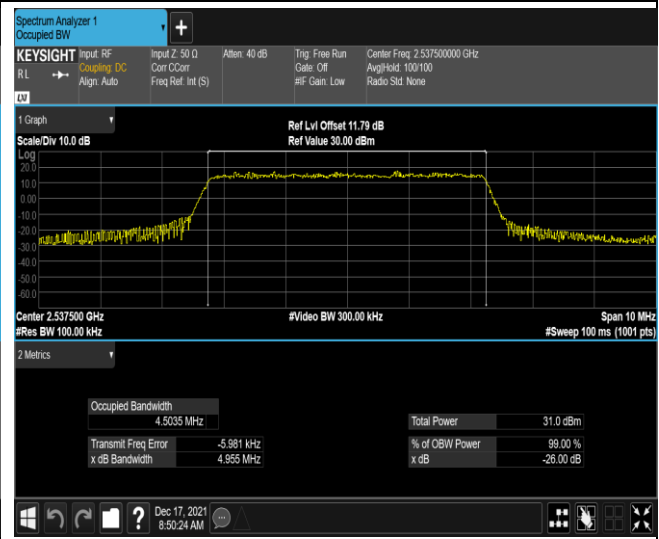

Band38-20MHz-16QAM-38000-100RB#0

Band38-20MHz-16QAM-38150-100RB#0

Band41-5MHz-QPSK-40065-25RB#0

Band41-5MHz-QPSK-40640-25RB#0

Band41-5MHz-QPSK-41215-25RB#0

Band41-5MHz-16QAM-40065-25RB#0

Band41-5MHz-16QAM-40640-25RB#0