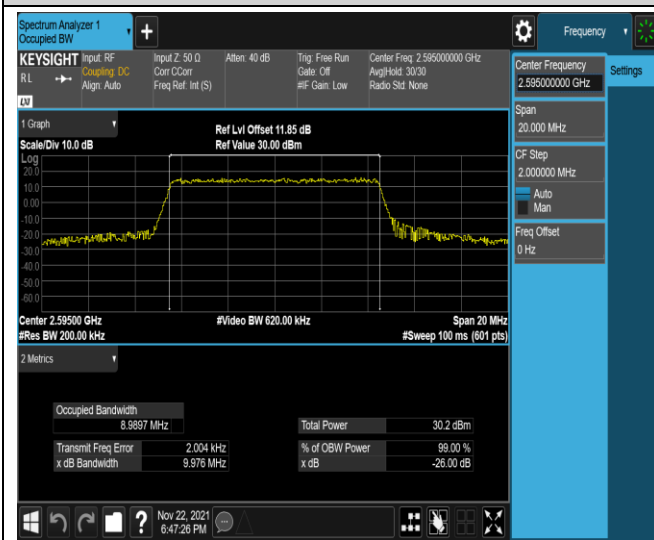

Band41-5MHz-16QAM-41215-25RB#0

Band41-10MHz-QPSK-4090-50RB#0

Band41-10MHz-QPSK-40640-50RB#0

Band41-10MHz-QPSK-41190-50RB#0

Band41-10MHz-16QAM-40090-50RB#0

Band41-10MHz-16QAM-40640-50RB#0

Band41-10MHz-16QAM-41190-50RB#0