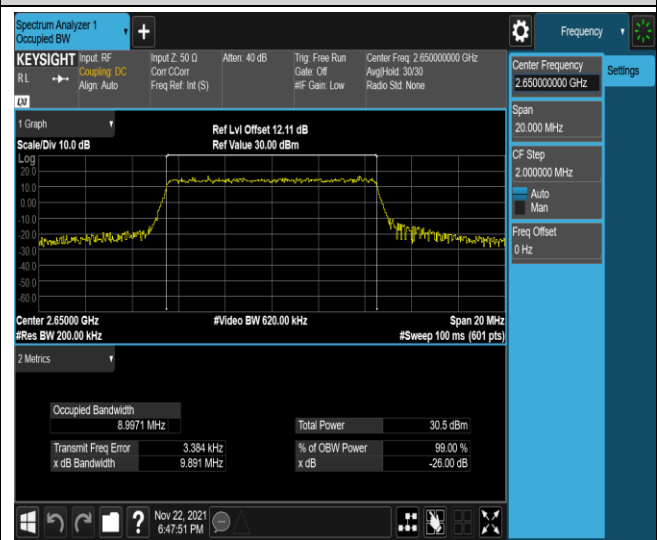

Band41-5MHz-16QAM-41215-25RB#0

Band41-10MHz-QPSK-4090-50RB#0

Band41-10MHz-QPSK-40640-50RB#0

Band41-10MHz-QPSK-41190-50RB#0

Band41-10MHz-16QAM-40090-50RB#0

Band41-10MHz-16QAM-40640-50RB#0

Band41-10MHz-16QAM-41190-50RB#0