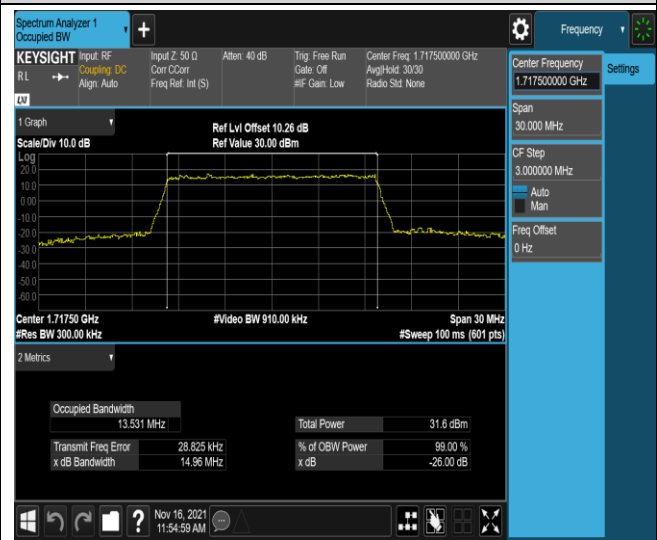

Band4-10MHz-QPSK-20175-50RB#0

Band4-10MHz-QPSK-20350-50RB#0

Band4-10MHz-16QAM-20000-50RB#0

Band4-10MHz-16QAM-20175-50RB#0

Band4-10MHz-16QAM-20350-50RB#0

Band4-15MHz-QPSK-2025-75RB#0

Band4-15MHz-QPSK-20175-75RB#0