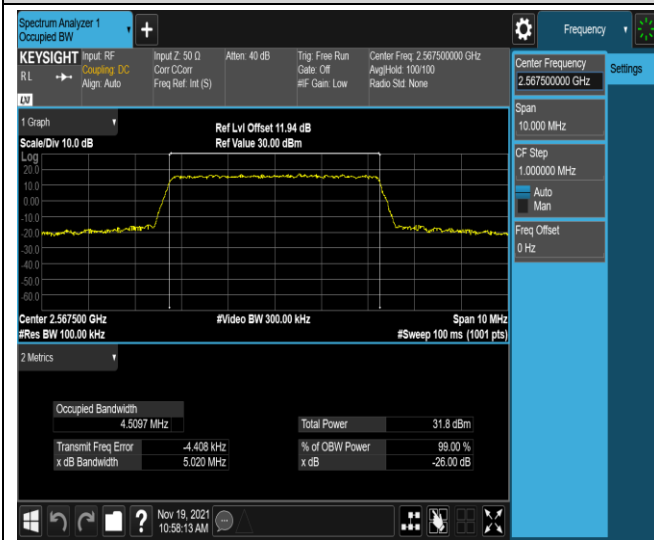

Band7-5MHz-QPSK-20775-25RB#0

Band7-5MHz-QPSK-21425-25RB#0