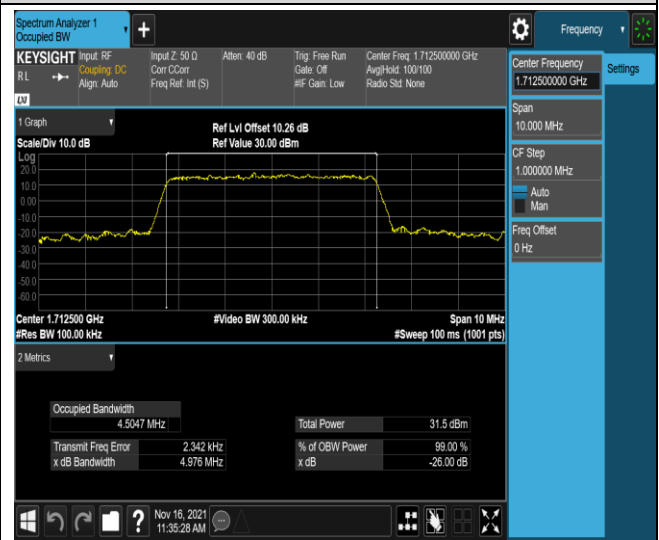

Band4-5MHz-QPSK-19975-25RB#0

Band4-5MHz-QPSK-20175-25RB#0

Band4-5MHz-QPSK-20375-25RB#0

Band4-5MHz-16QAM-19975-25RB#0

Band4-5MHz-16QAM-20175-25RB#0

Band4-5MHz-16QAM-20375-25RB#0

Band4-10MHz-QPSK-20000-50RB#0

Band4-10MHz-QPSK-20175-50RB#0

Band4-10MHz-QPSK-20350-50RB#0

Band4-10MHz-16QAM-20000-50RB#0

Band4-10MHz-16QAM-20175-50RB#0

Band4-10MHz-16QAM-20350-50RB#0

Band4-15MHz-QPSK-2025-75RB#0

Band4-15MHz-QPSK-20175-75RB#0