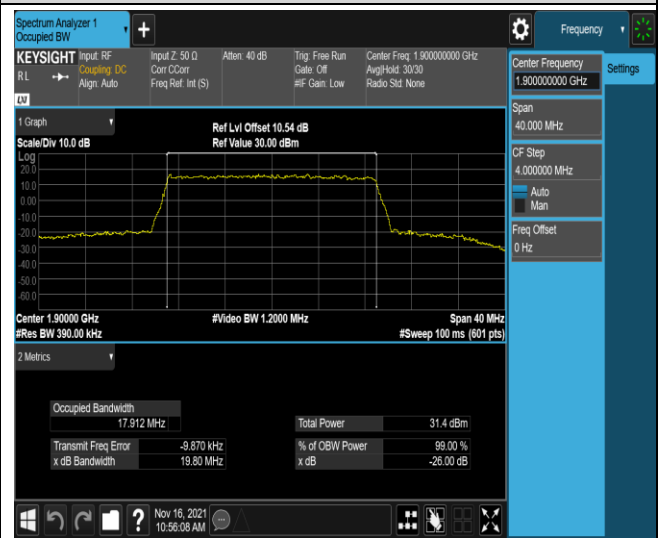

Band2-20MHz-16QAM-18700-100RB#0

Band2-20MHz-16QAM-19100-100RB#0