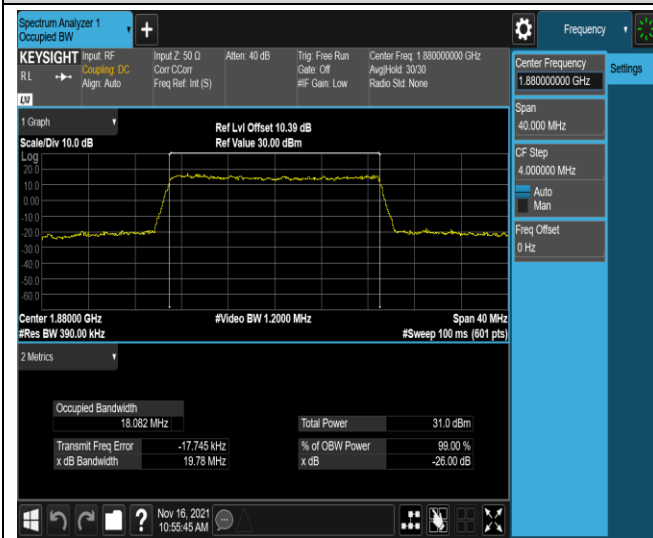

Band2-20MHz-QPSK-19100-100RB#0

Band2-20MHz-16QAM-18900-100RB#0