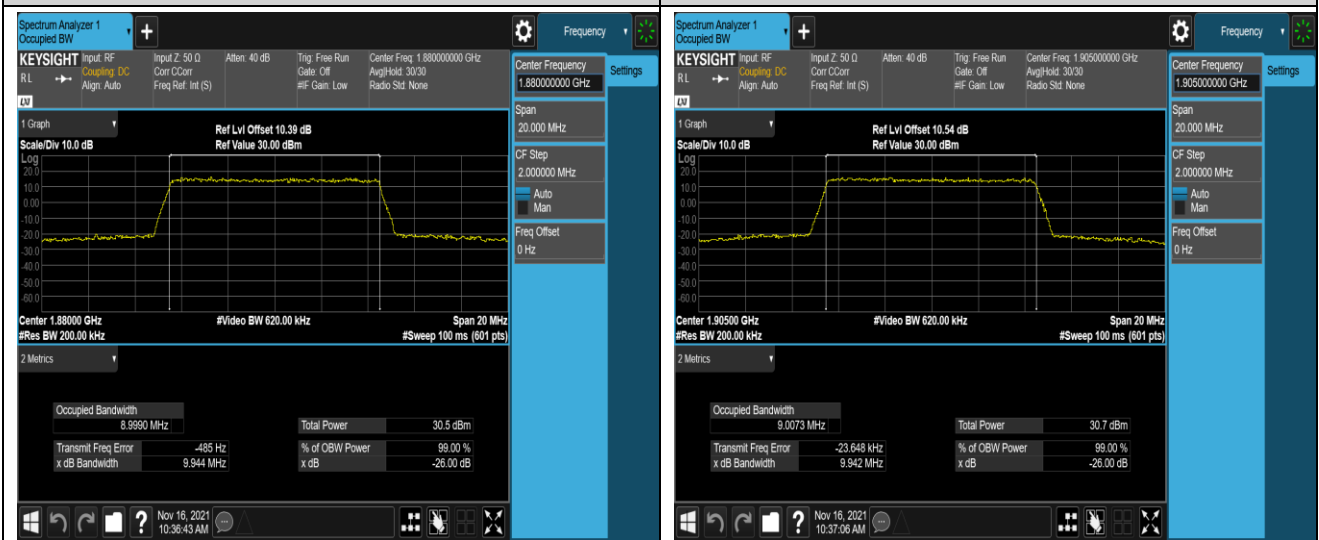

Band2-10MHz-QPSK-19150-50RB#0

Band2-10MHz-16QAM-18650-50RB#0

Band2-10MHz-16QAM-18900-50RB#0

Band2-10MHz-16QAM-19150-50RB#0