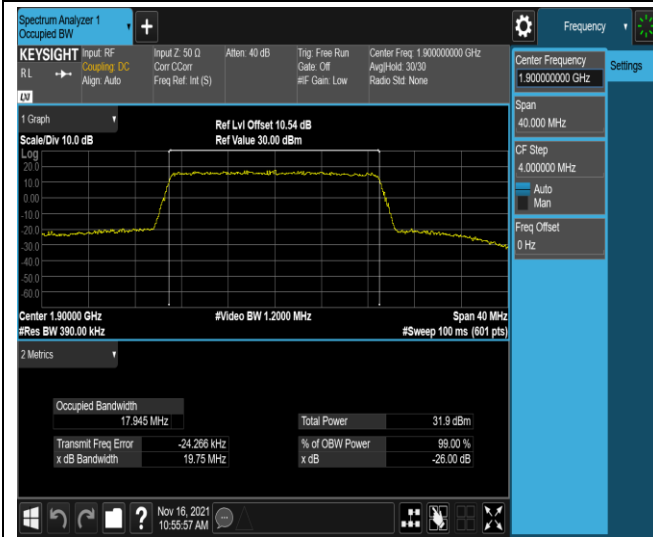

Band2-10MHz-QPSK-18900-50RB#0

Band2-10MHz-QPSK-19150-50RB#0

Band2-10MHz-16QAM-18650-50RB#0

Band2-10MHz-16QAM-18900-50RB#0

Band2-10MHz-16QAM-19150-50RB#0

Band2-20MHz-QPSK-18700-100RB#0

Band2-20MHz-QPSK-18900-100RB#0