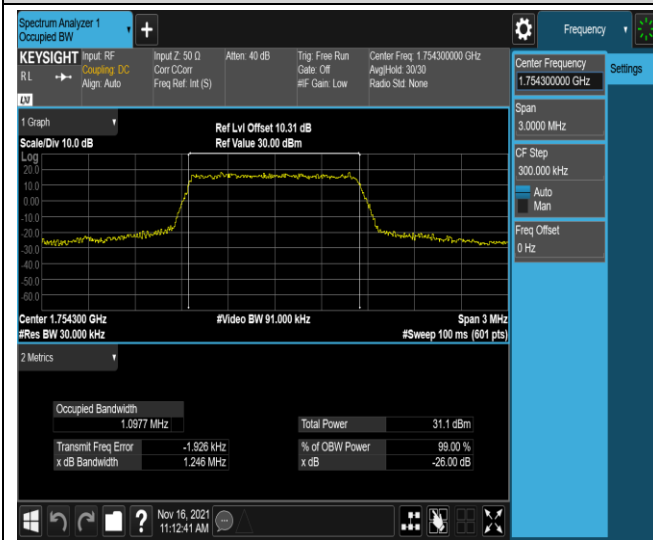

Band2-20MHz-QPSK-19100-100RB#0

Band2-20MHz-16QAM-18700-100RB#0

Band2-20MHz-16QAM-18900-100RB#0

Band2-20MHz-16QAM-19100-100RB#0

Band4-1.4MHz-QPSK-19957-6RB#0

Band4-1.4MHz-QPSK-20175-6RB#0

Band4-1.4MHz-QPSK-20393-6RB#0