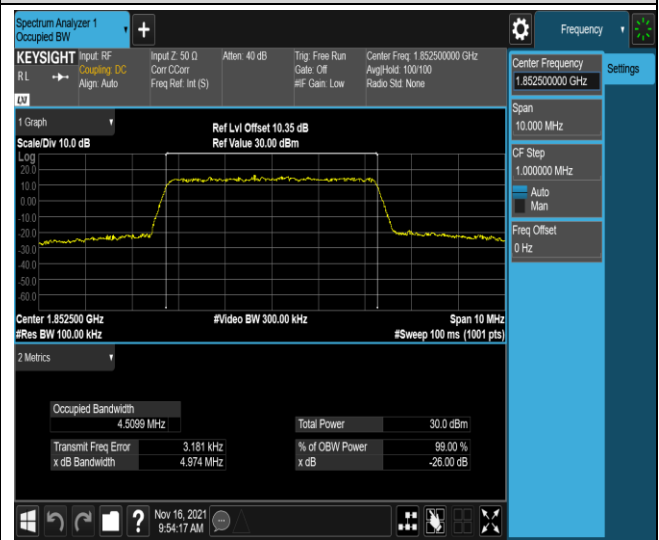

Test Graphs

Band2-5MHz-QPSK-18625-25RB#0

Band2-5MHz-QPSK-18900-25RB#0

Band2-5MHz-QPSK-19175-25RB#0

Band2-5MHz-16QAM-18625-25RB#0

Band2-5MHz-16QAM-18900-25RB#0

Band2-5MHz-16QAM-19175-25RB#0

Band2-10MHz-QPSK-18650-50RB#0