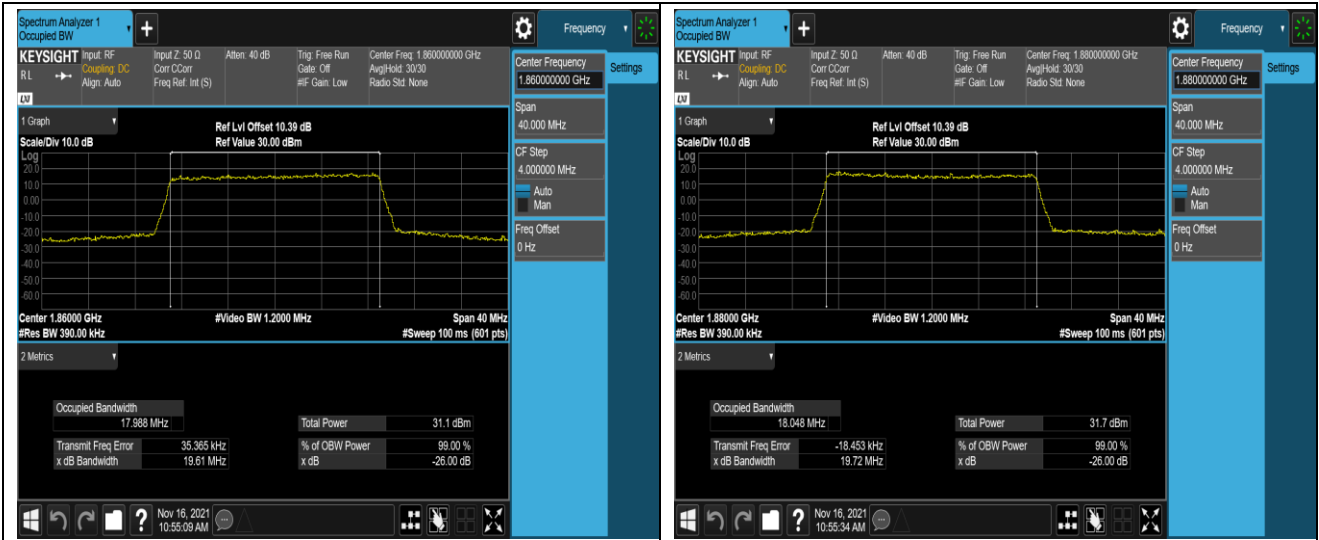

Band2-10MHz-QPSK-18900-50RB#0

Band2-10MHz-QPSK-19150-50RB#0

Band2-10MHz-16QAM-18650-50RB#0

Band2-10MHz-16QAM-18900-50RB#0

Band2-10MHz-16QAM-19150-50RB#0

Band2-20MHz-QPSK-18700-100RB#0

Band2-20MHz-QPSK-18900-100RB#0