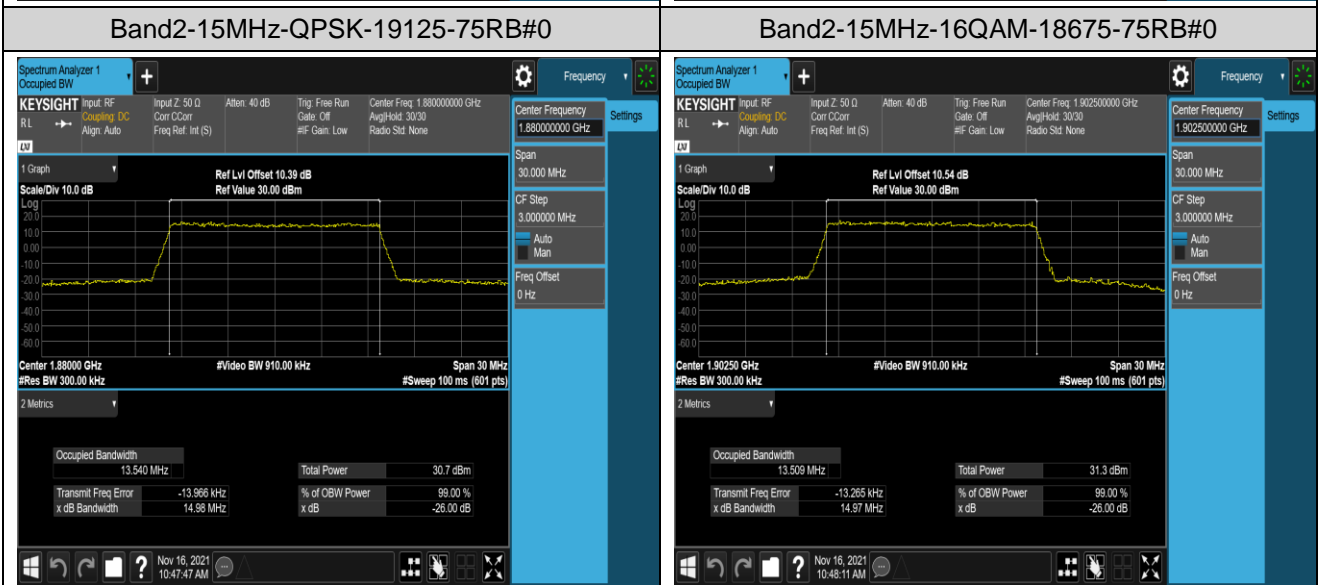

Band2-10MHz-QPSK-18900-50RB#0

Band2-10MHz-QPSK-19150-50RB#0

Band2-10MHz-16QAM-18650-50RB#0

Band2-10MHz-16QAM-18900-50RB#0

Band2-10MHz-16QAM-19150-50RB#0

Band2-20MHz-QPSK-18700-100RB#0

Band2-20MHz-QPSK-18900-100RB#0