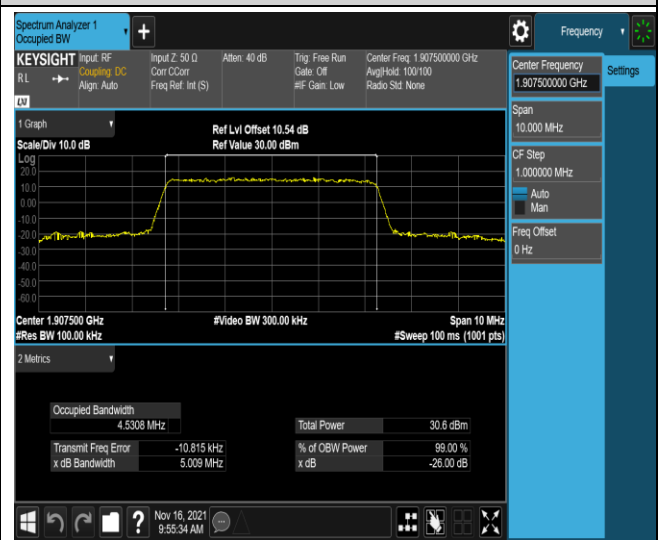

Test Graphs

Band2-5MHz-QPSK-18625-25RB#0

Band2-5MHz-QPSK-18900-25RB#0

Band2-5MHz-QPSK-19175-25RB#0

Band2-5MHz-16QAM-18625-25RB#0

Band2-5MHz-16QAM-18900-25RB#0

Band2-5MHz-16QAM-19175-25RB#0

Band2-10MHz-QPSK-18650-50RB#0