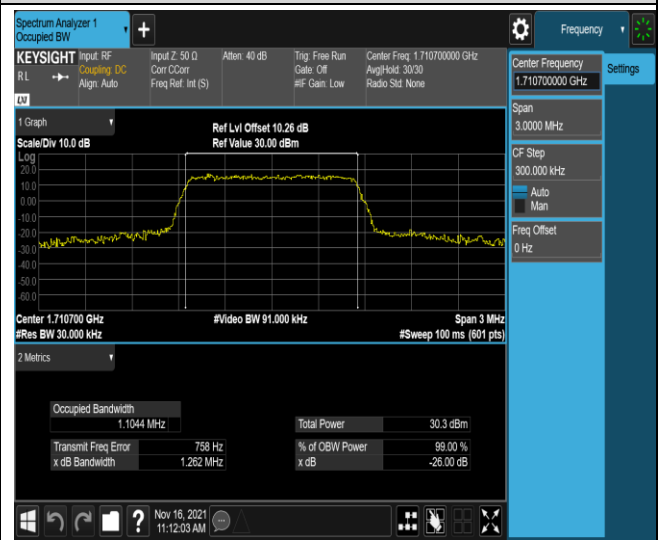

Band2-20MHz-QPSK-19100-100RB#0

Band2-20MHz-16QAM-18700-100RB#0

Band2-20MHz-16QAM-18900-100RB#0

Band2-20MHz-16QAM-19100-100RB#0

Band4-1.4MHz-QPSK-19957-6RB#0

Band4-1.4MHz-QPSK-20175-6RB#0

Band4-1.4MHz-QPSK-20393-6RB#0