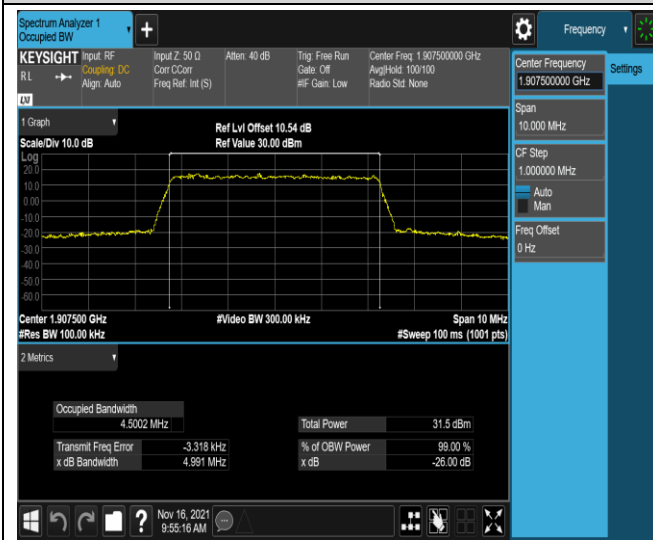

Test Graphs

Band2-5MHz-QPSK-18625-25RB#0

Band2-5MHz-QPSK-18900-25RB#0

Band2-5MHz-QPSK-19175-25RB#0

Band2-5MHz-16QAM-18625-25RB#0

Band2-5MHz-16QAM-18900-25RB#0

Band2-5MHz-16QAM-19175-25RB#0

Band2-10MHz-QPSK-18650-50RB#0