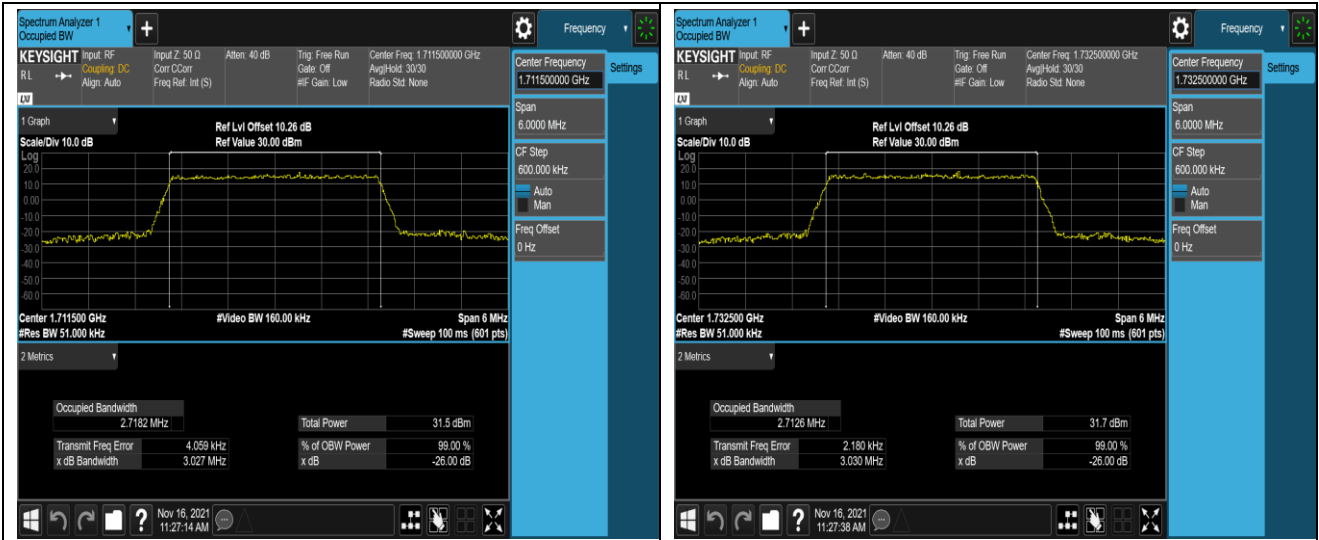

Band4-1.4MHz-16QAM-20175-6RB#0

Band4-1.4MHz-16QAM-20393-6RB#0

Band4-3MHz-QPSK-19965-15RB#0

Band4-3MHz-QPSK-20175-15RB#0