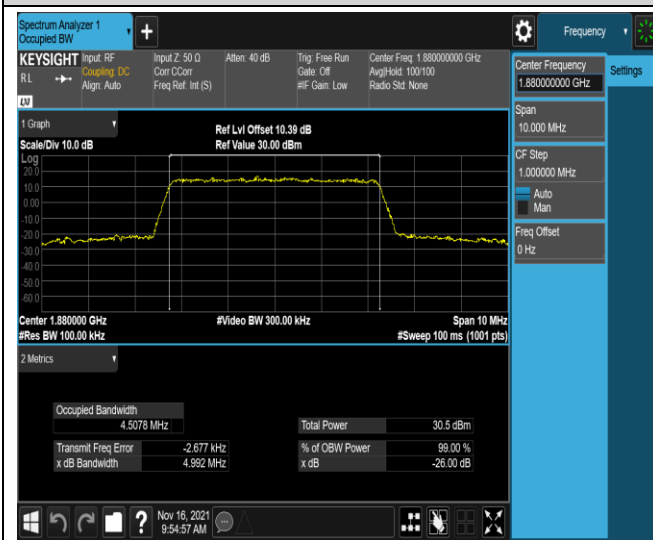

Test Graphs

Band2-5MHz-QPSK-18625-25RB#0

Band2-5MHz-QPSK-18900-25RB#0

Band2-5MHz-QPSK-19175-25RB#0

Band2-5MHz-16QAM-18625-25RB#0

Band2-5MHz-16QAM-18900-25RB#0

Band2-5MHz-16QAM-19175-25RB#0

Band2-10MHz-QPSK-18650-50RB#0