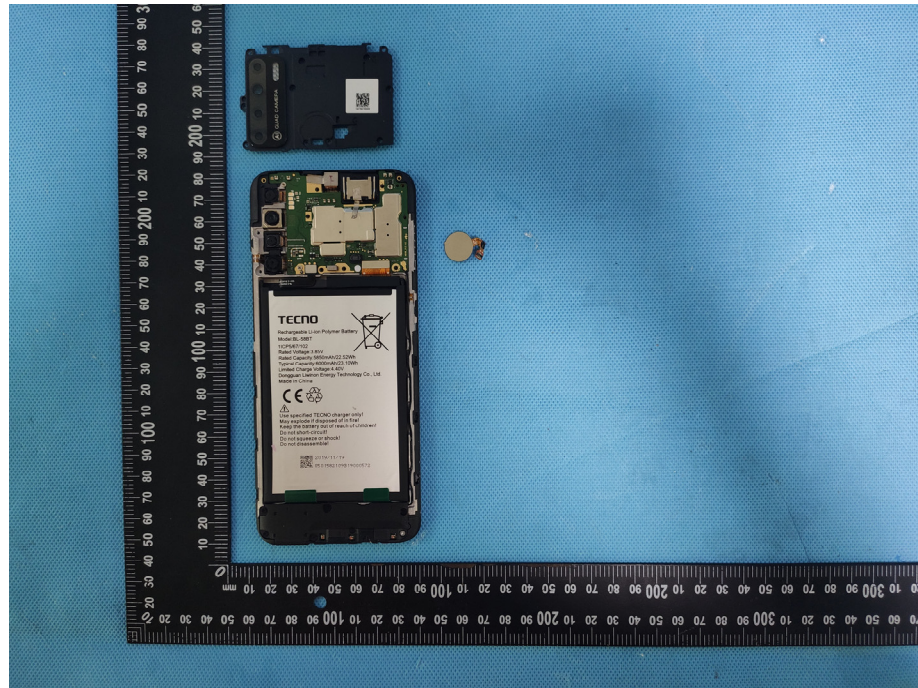

Appendix-LC7-Photos