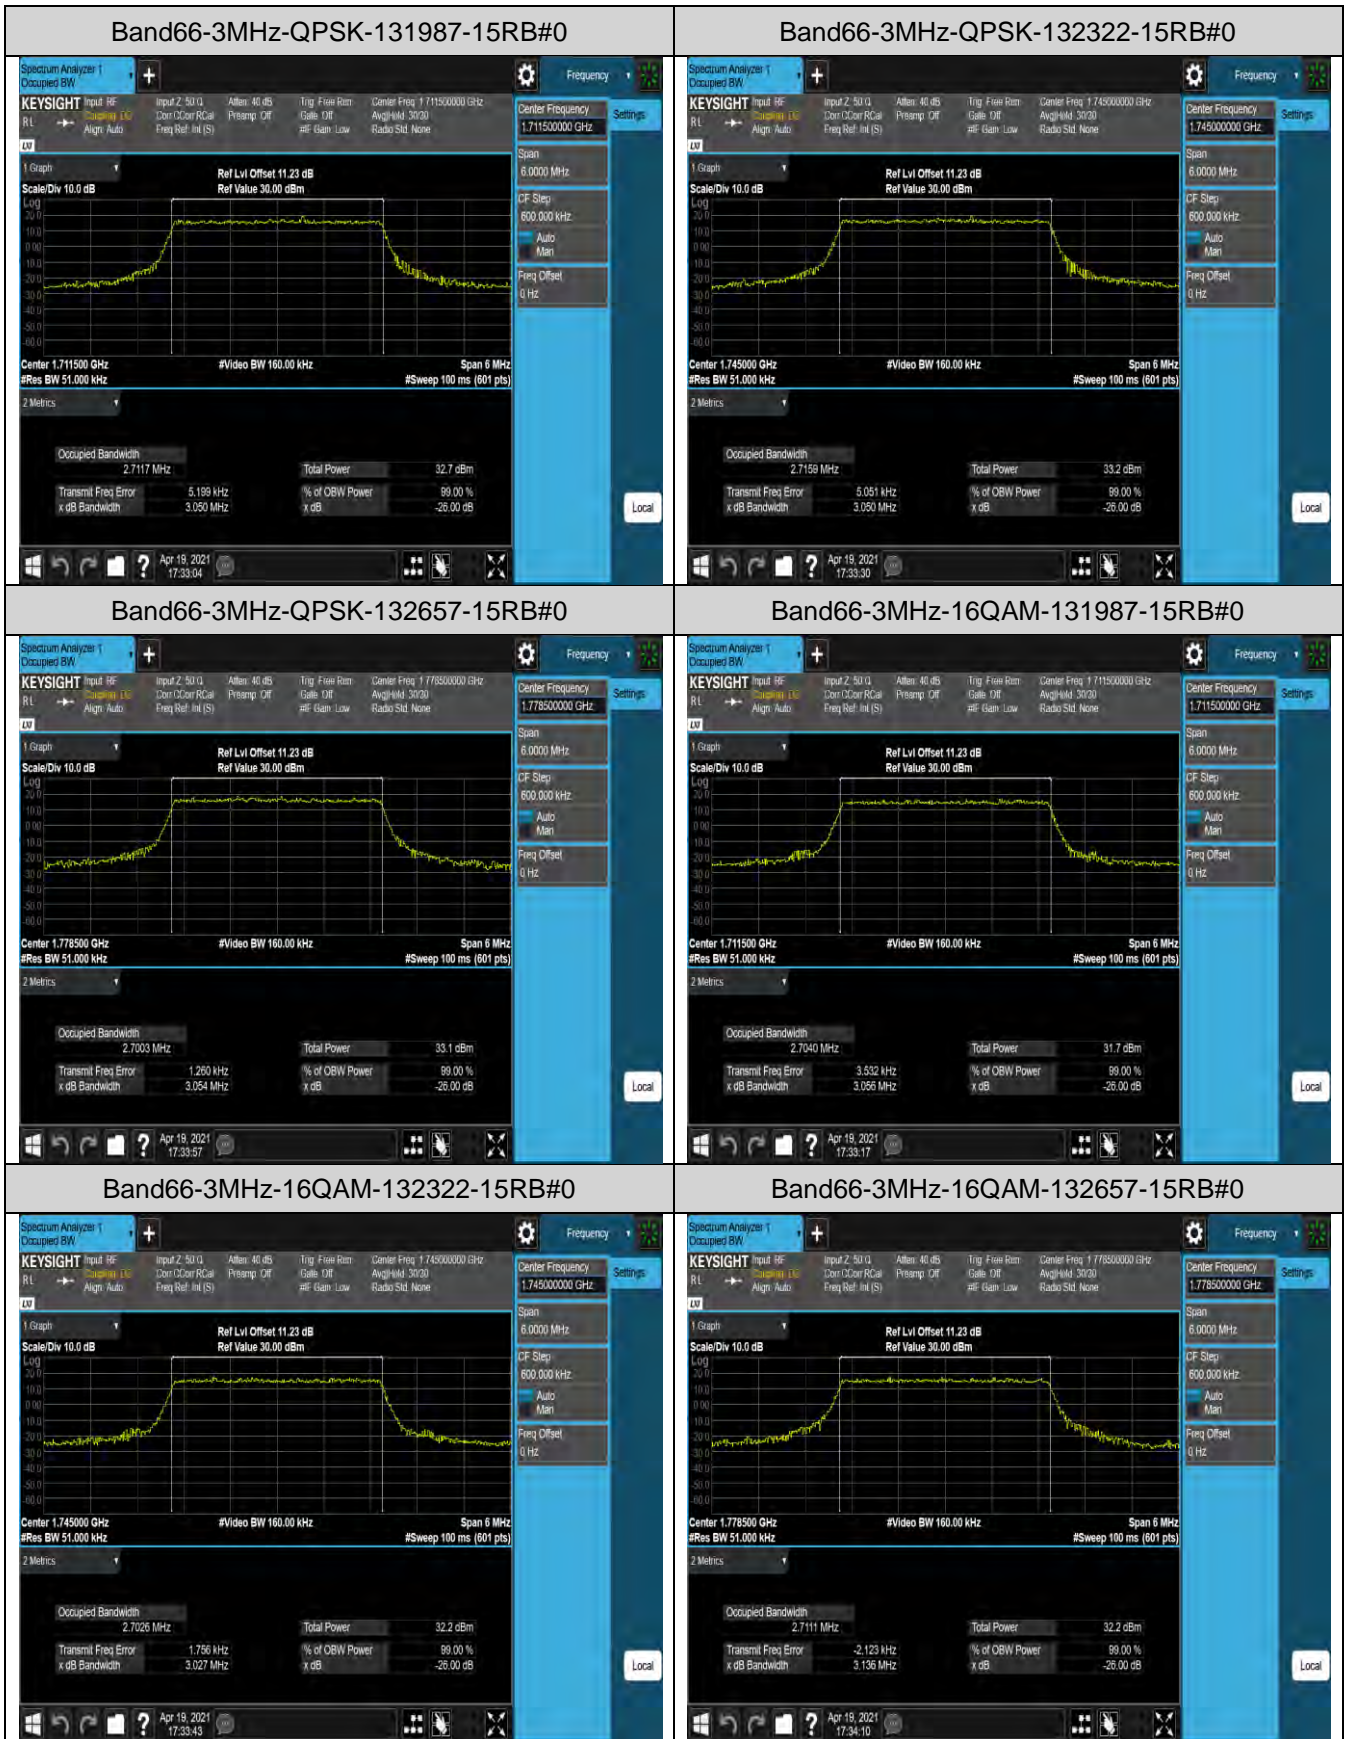

Test Graphs

## Appendix D: Band Edge