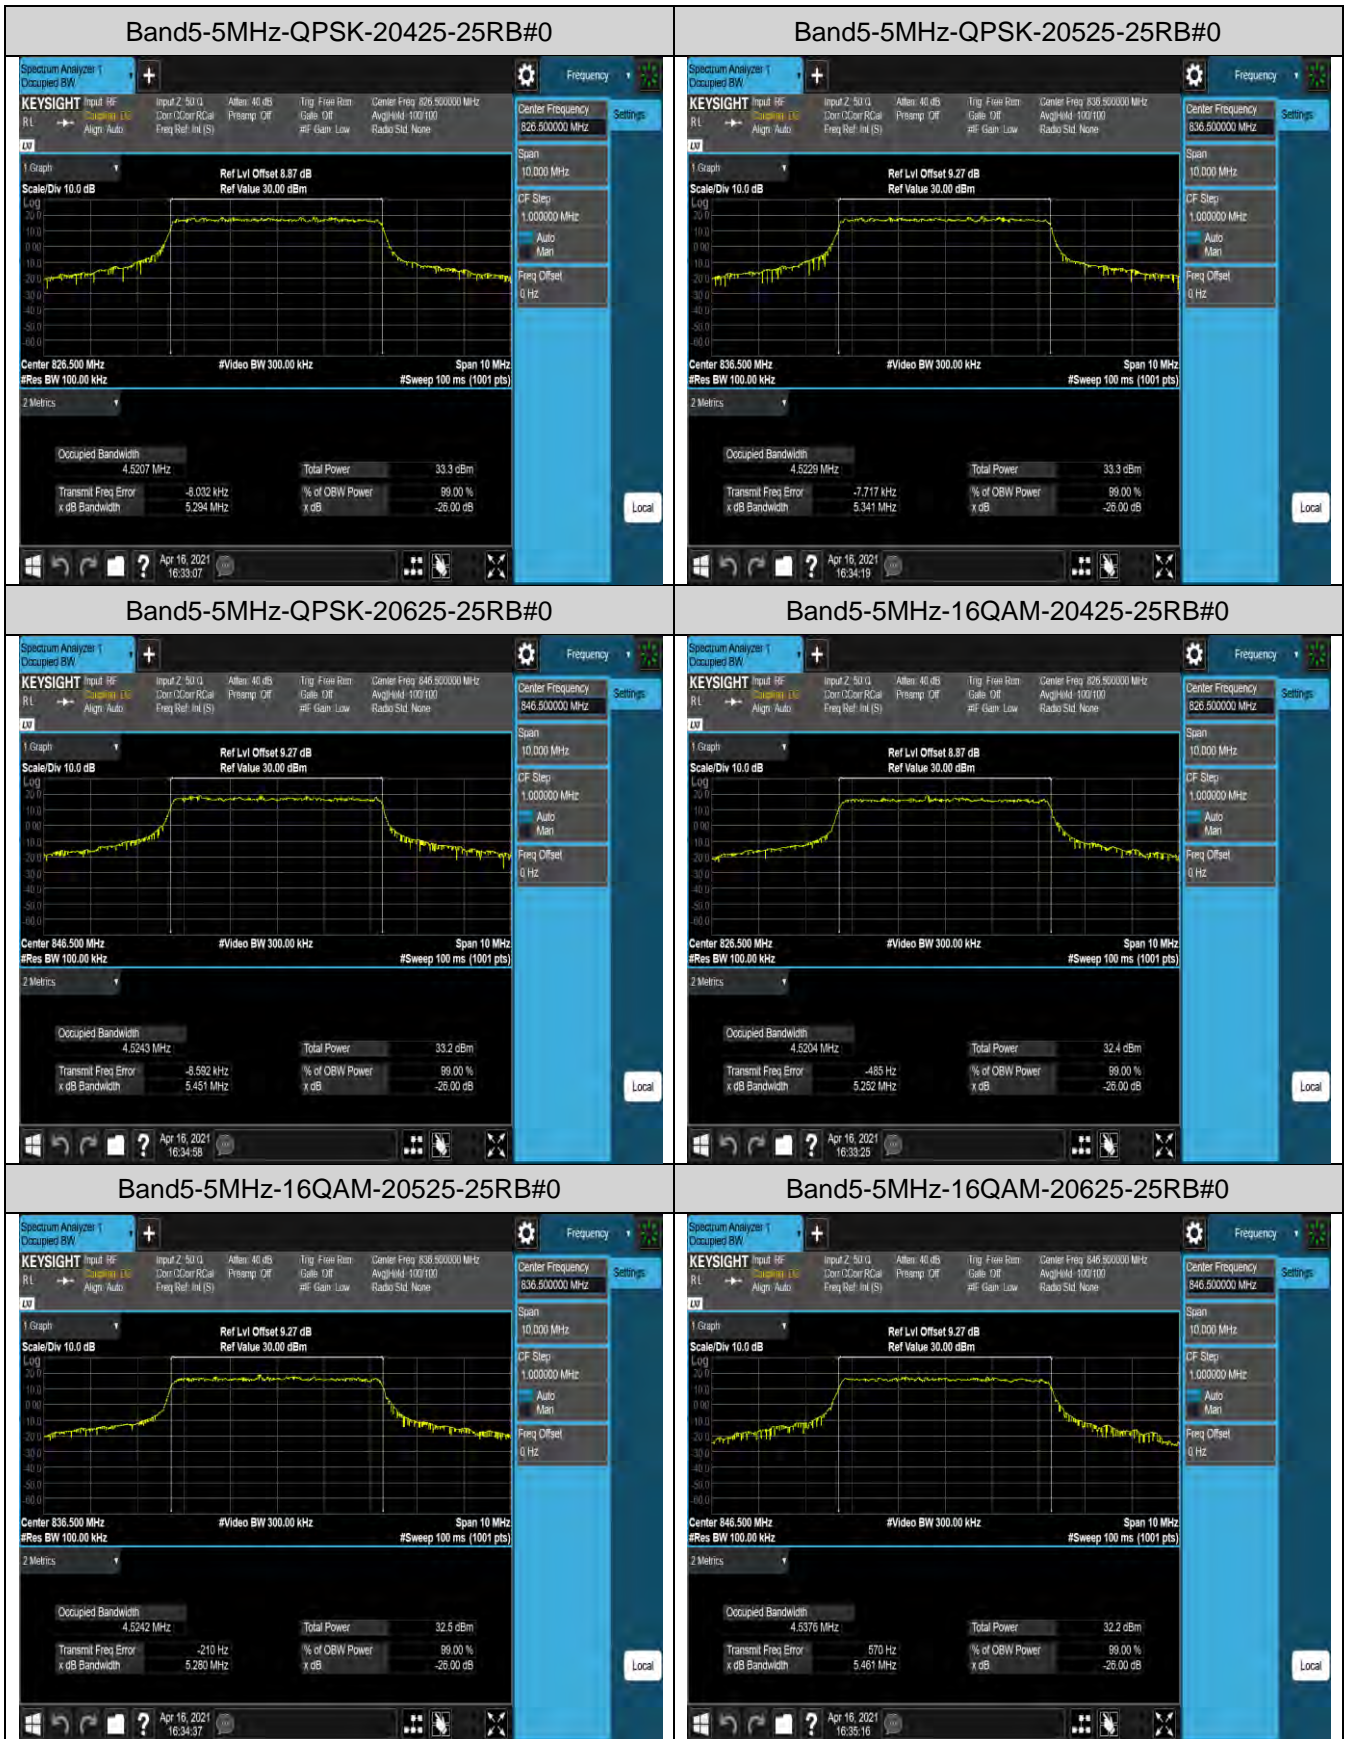

Test Graphs

## Appendix D: Band Edge