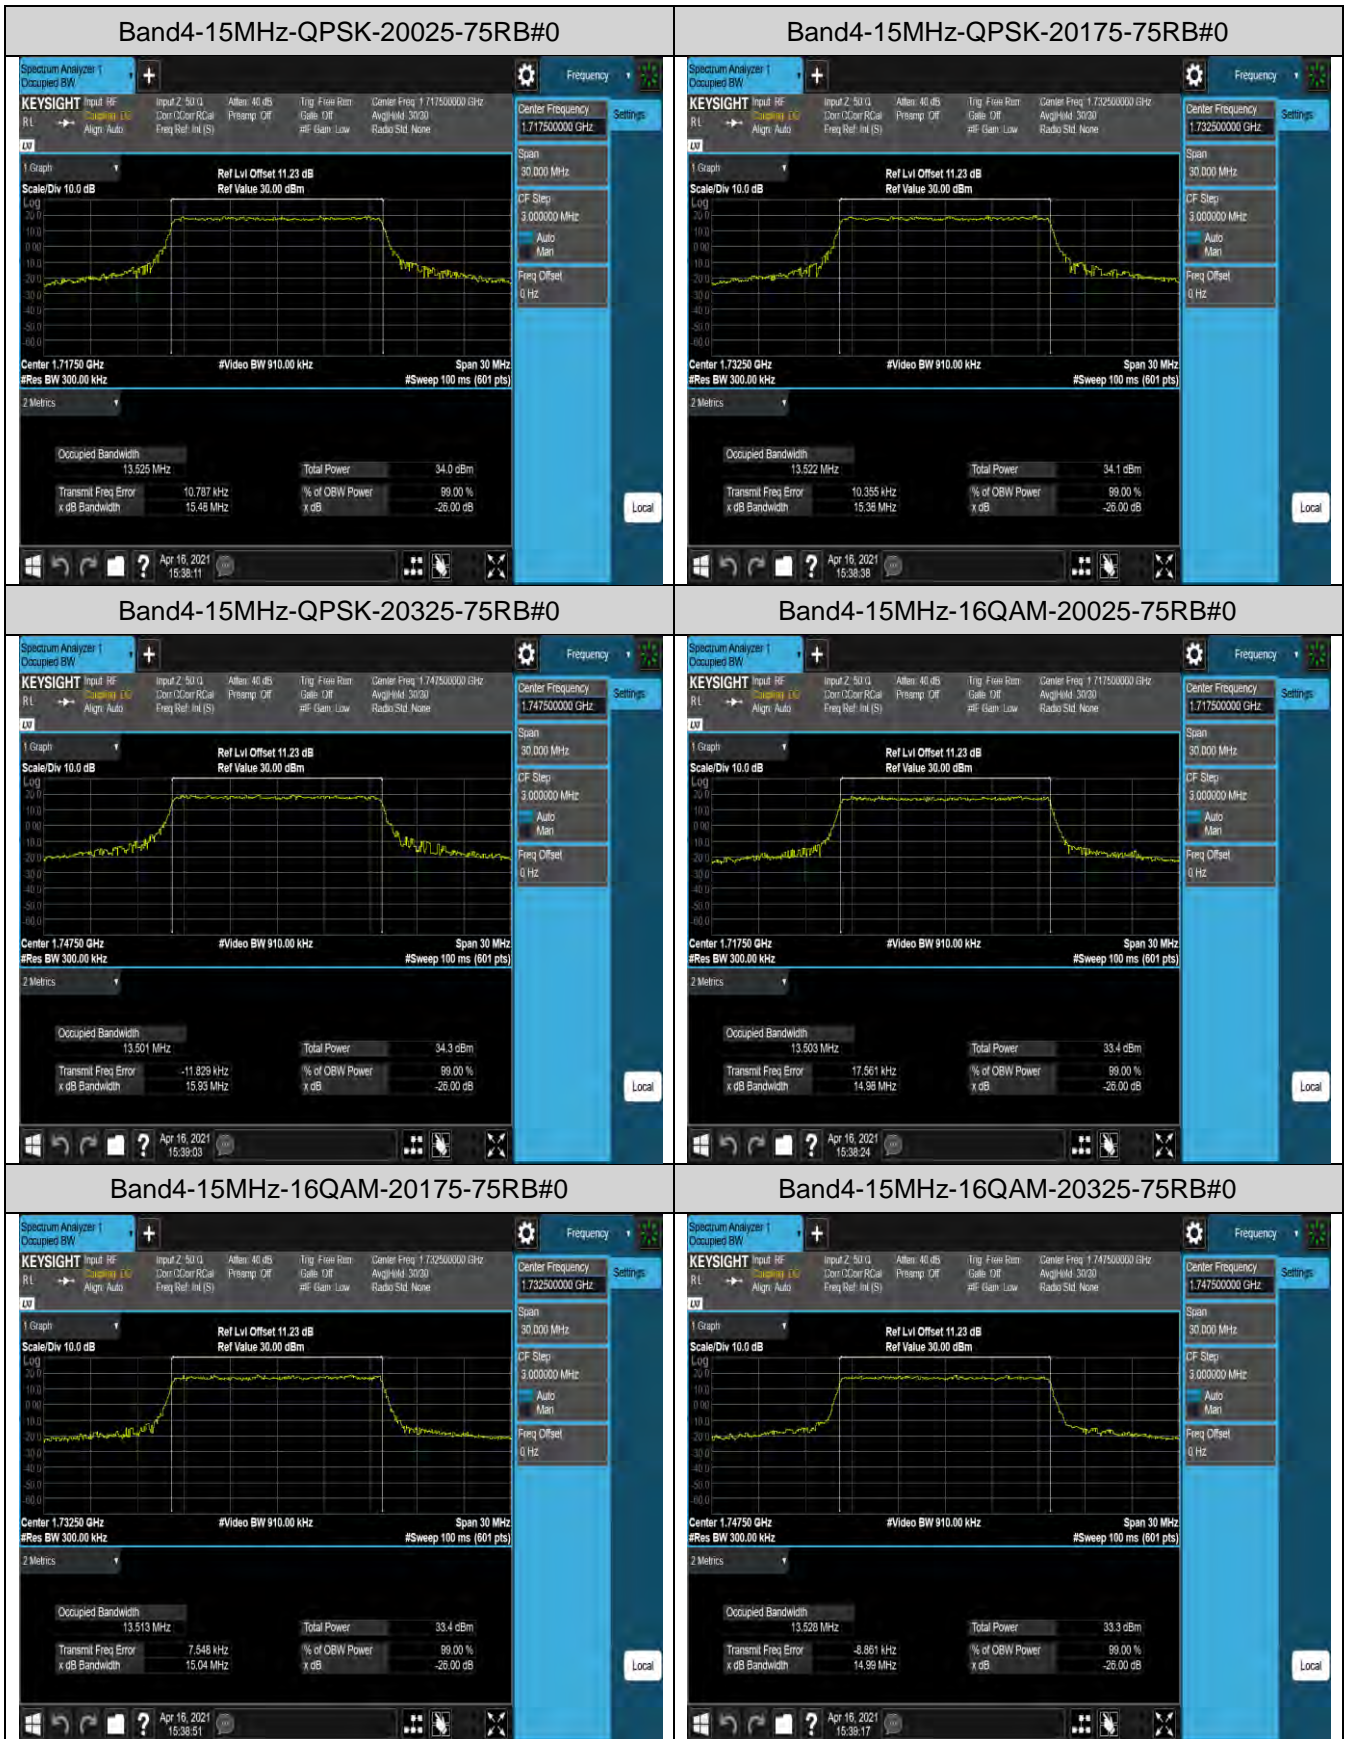

Test Graphs

## Appendix D: Band Edge