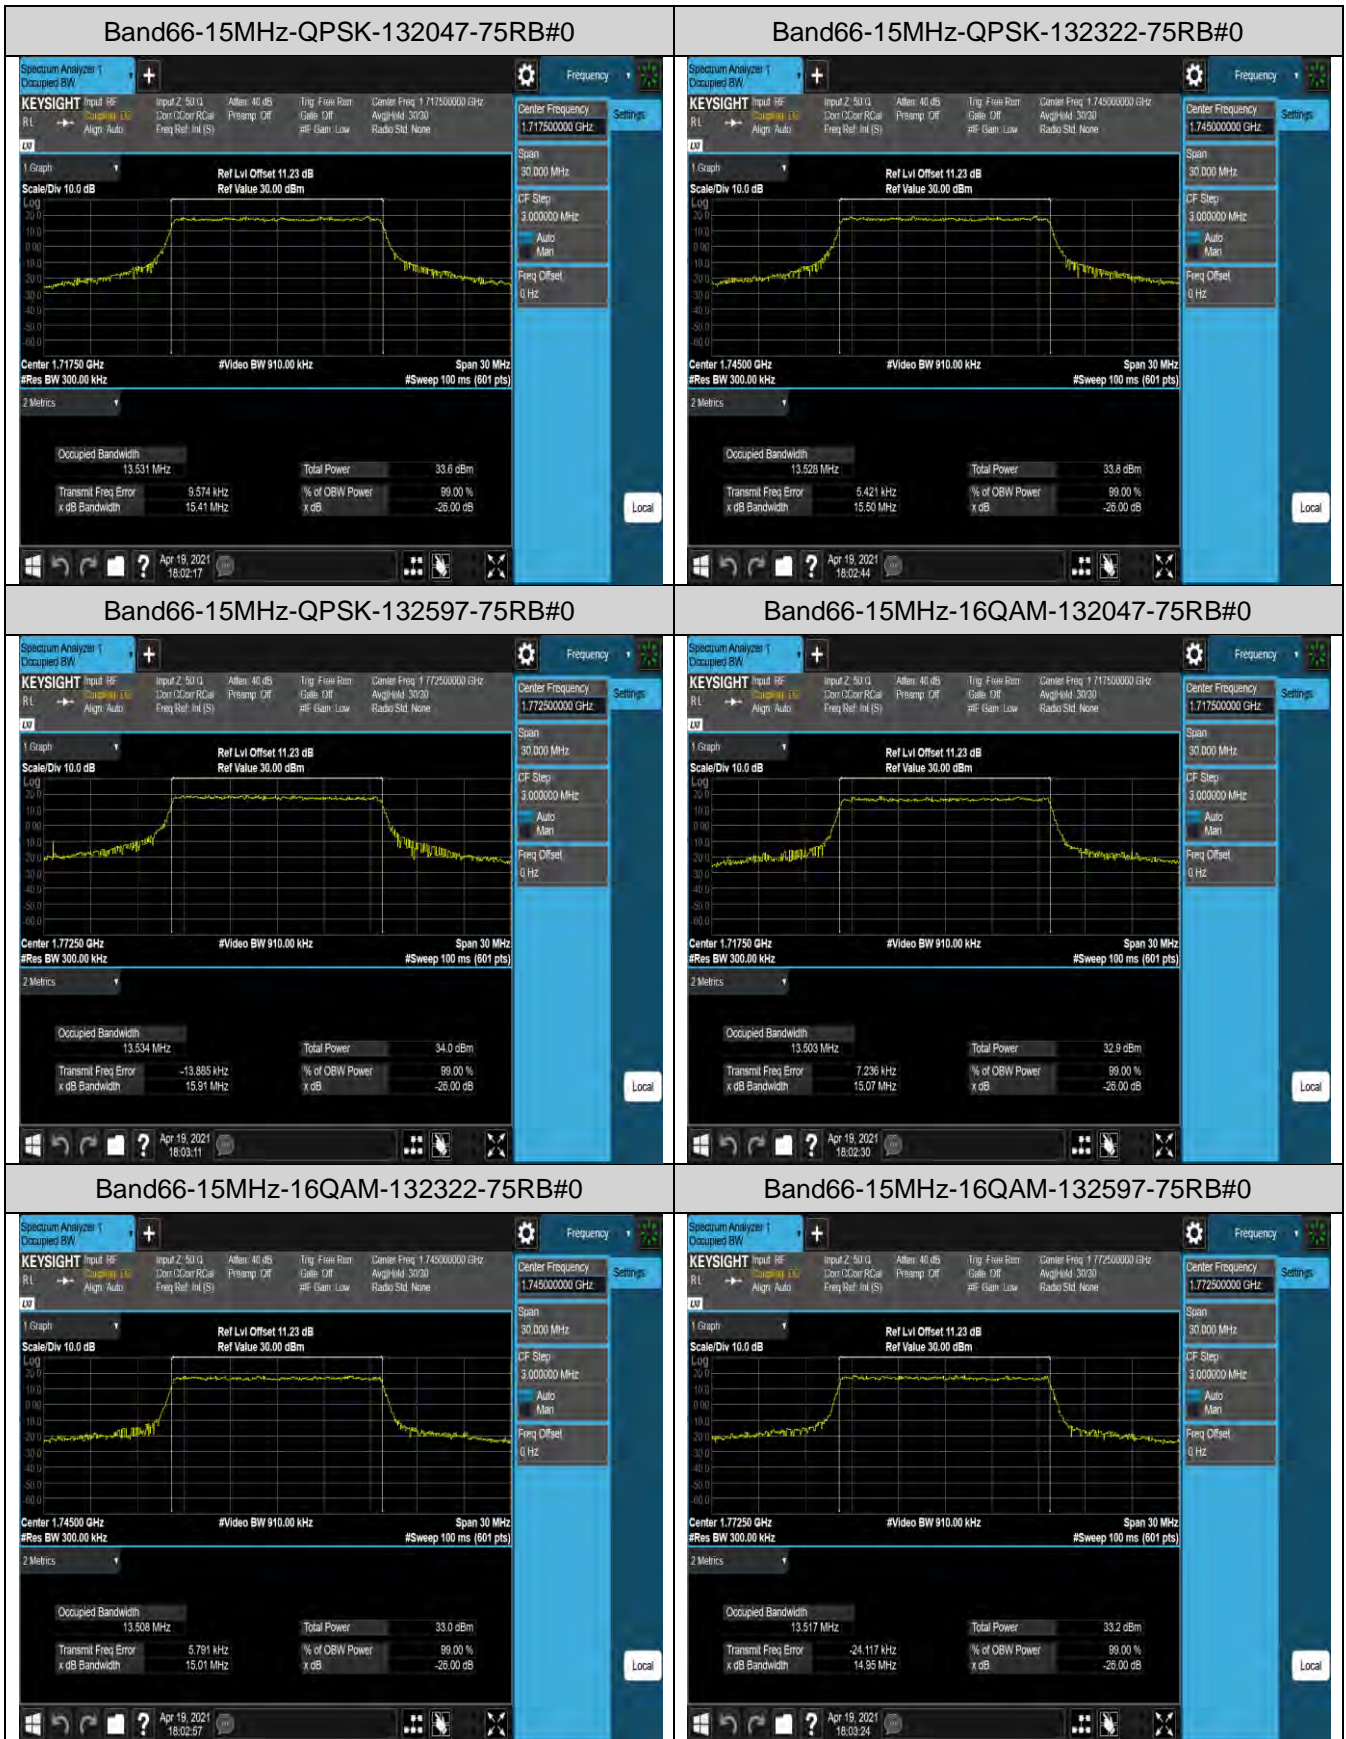

Test Graphs

## Appendix D: Band Edge