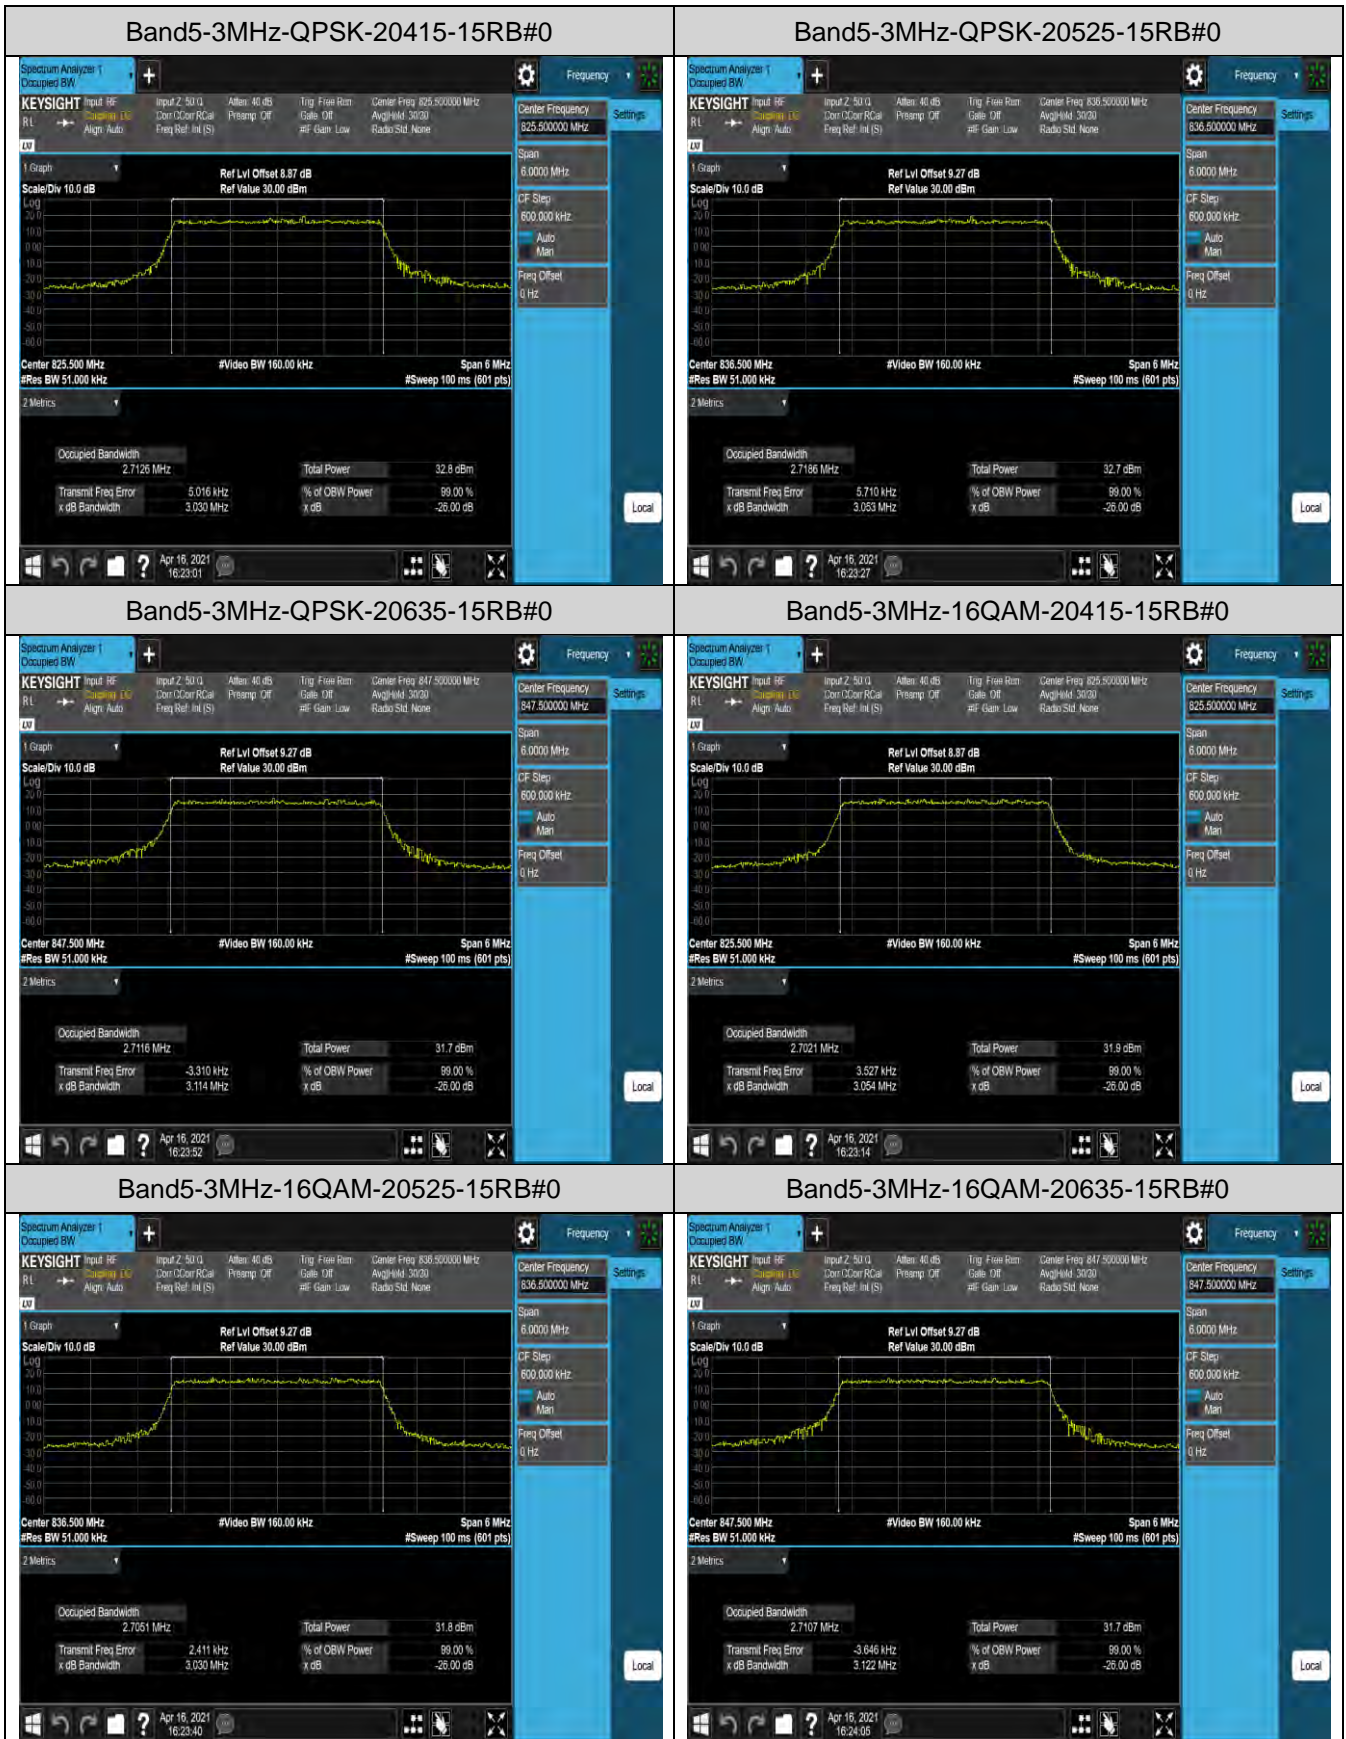

Test Graphs

## Appendix D: Band Edge