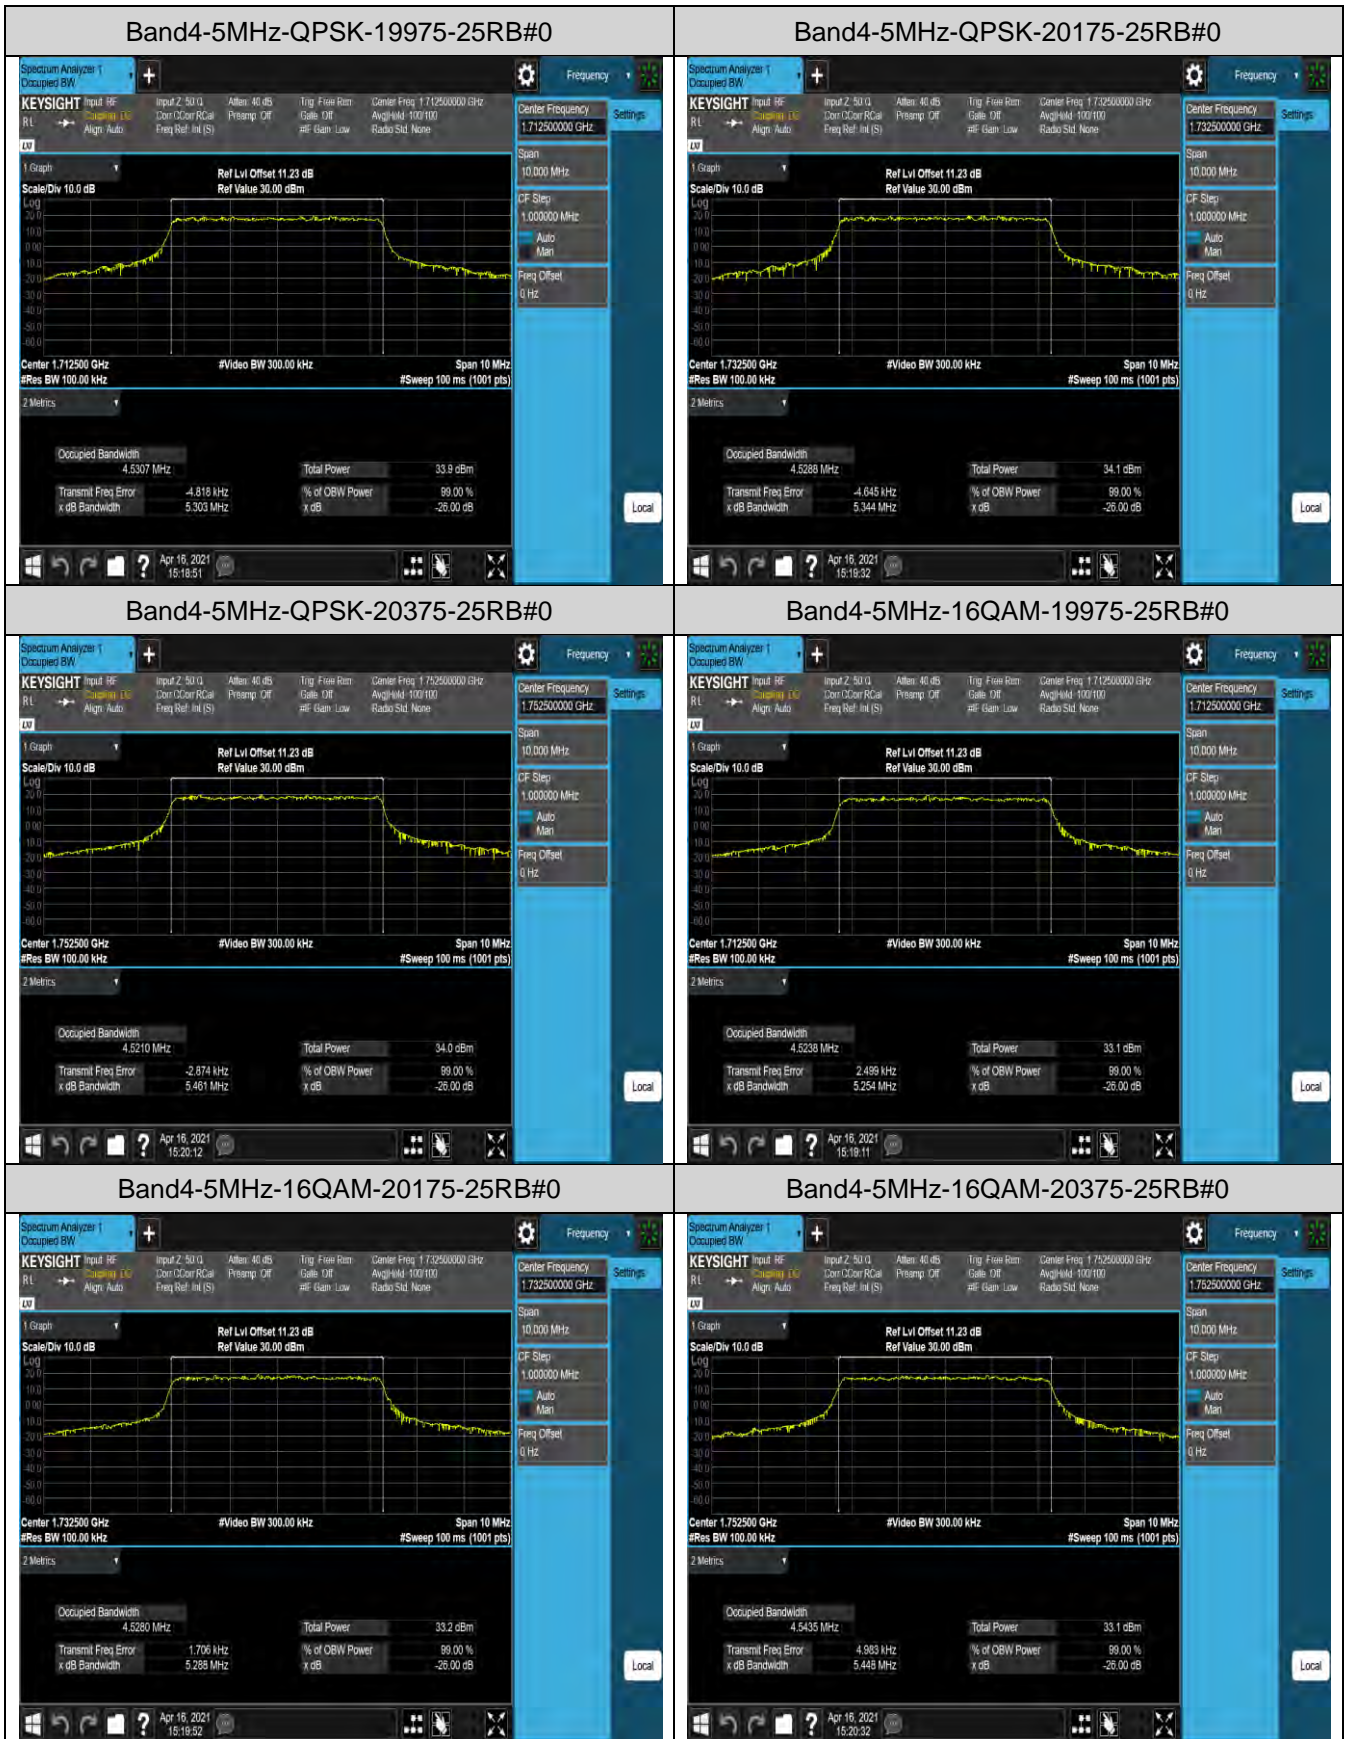

Test Graphs

## Appendix D: Band Edge