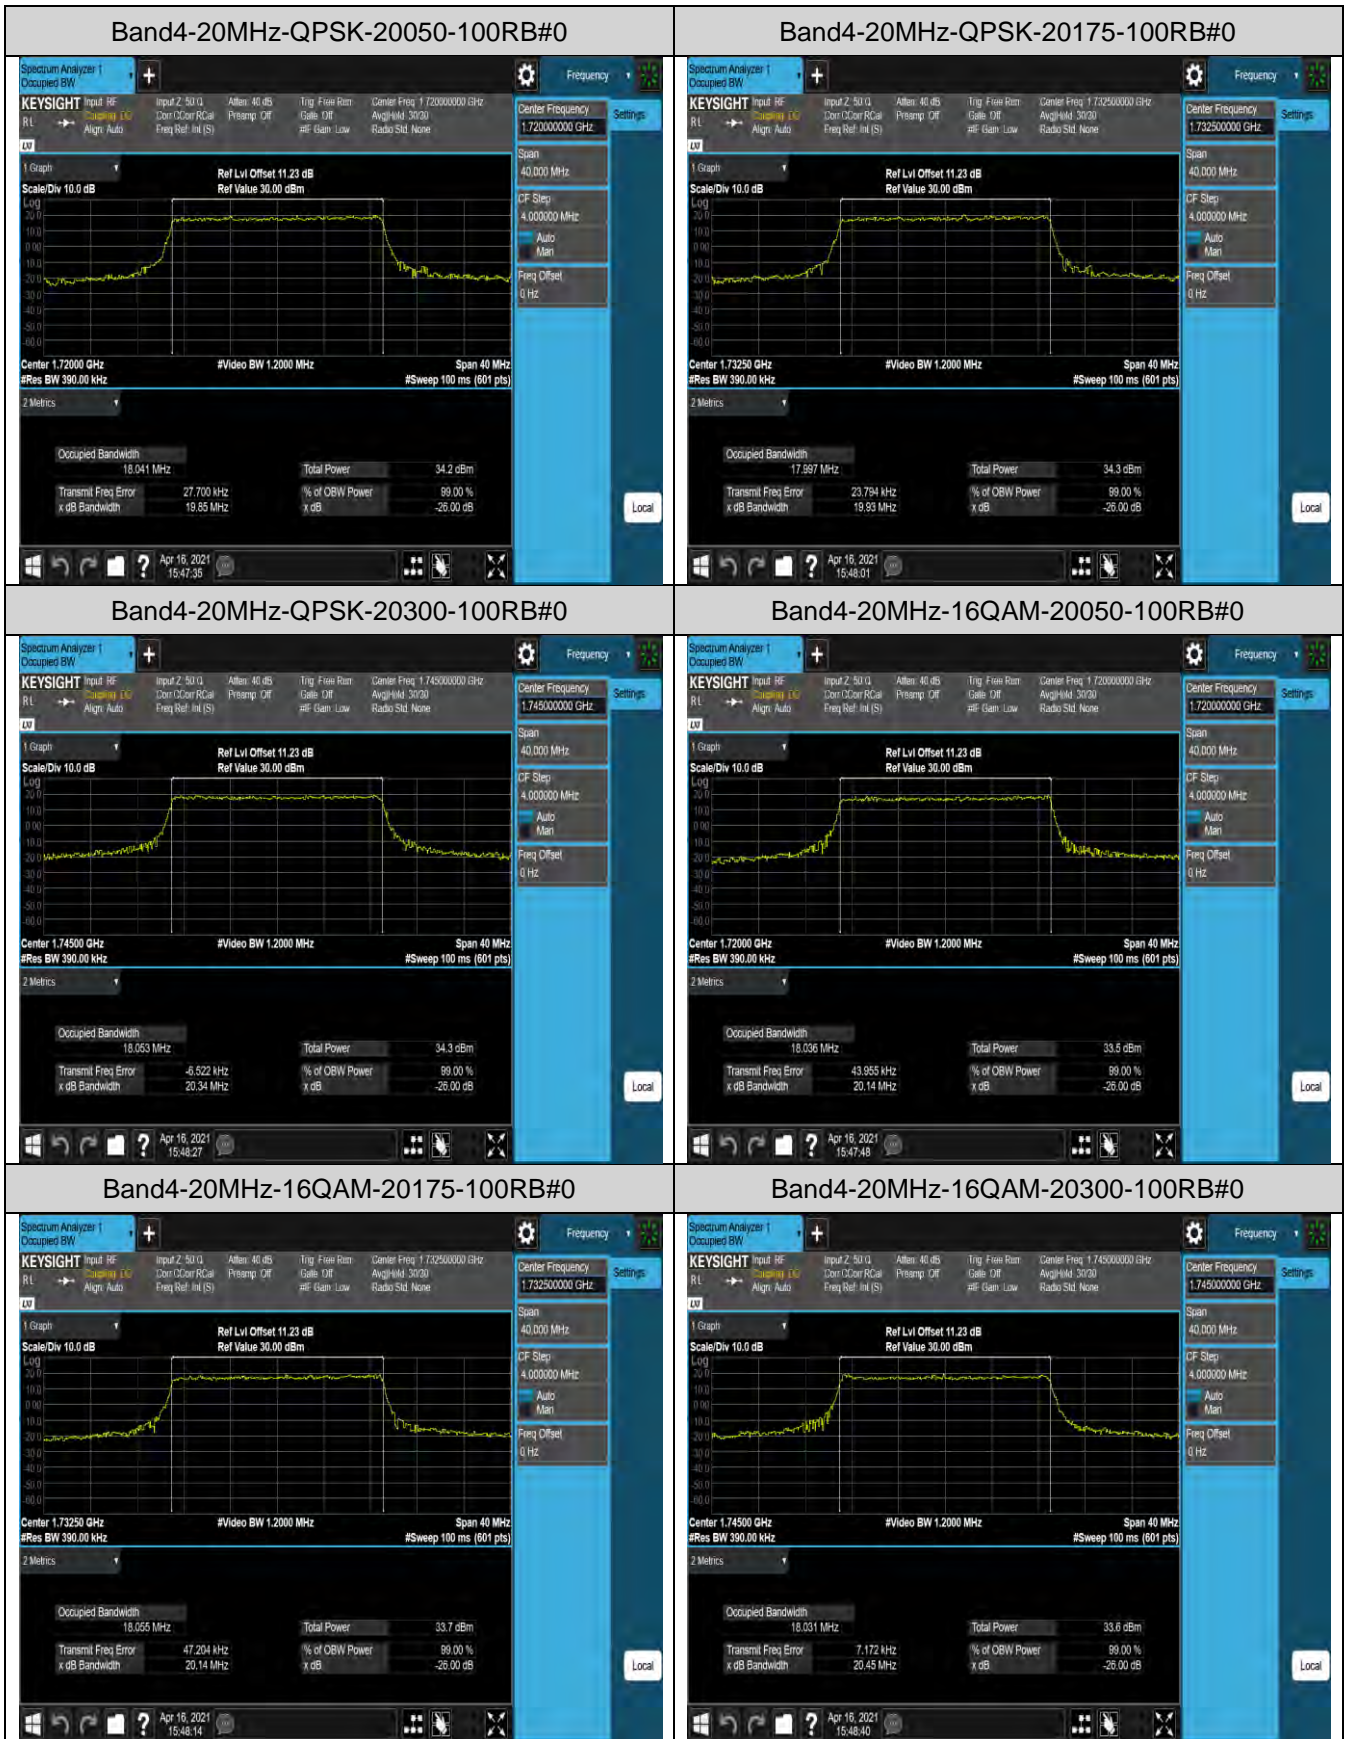

Test Graphs

## Appendix D: Band Edge