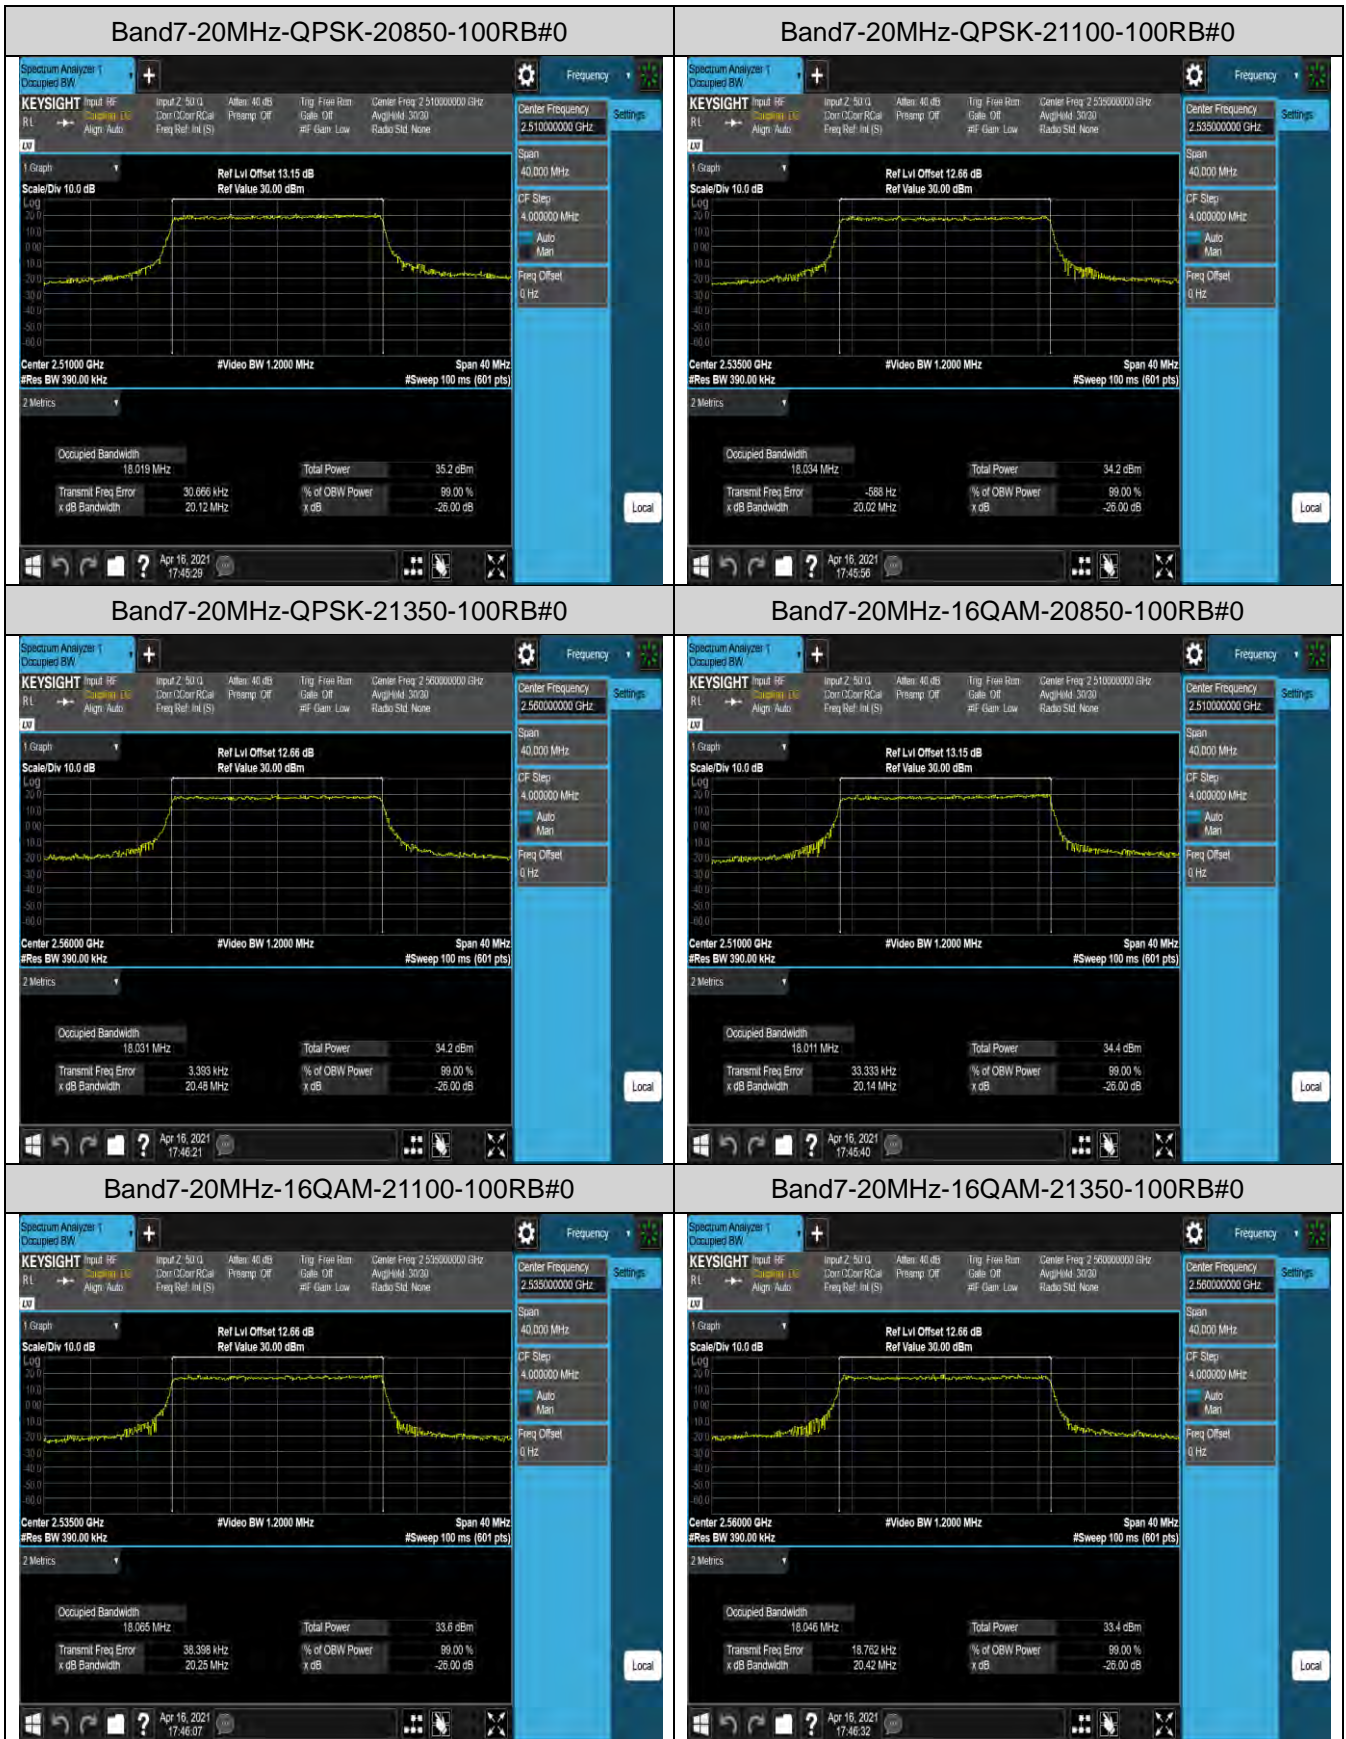

Test Graphs

## Appendix D: Band Edge