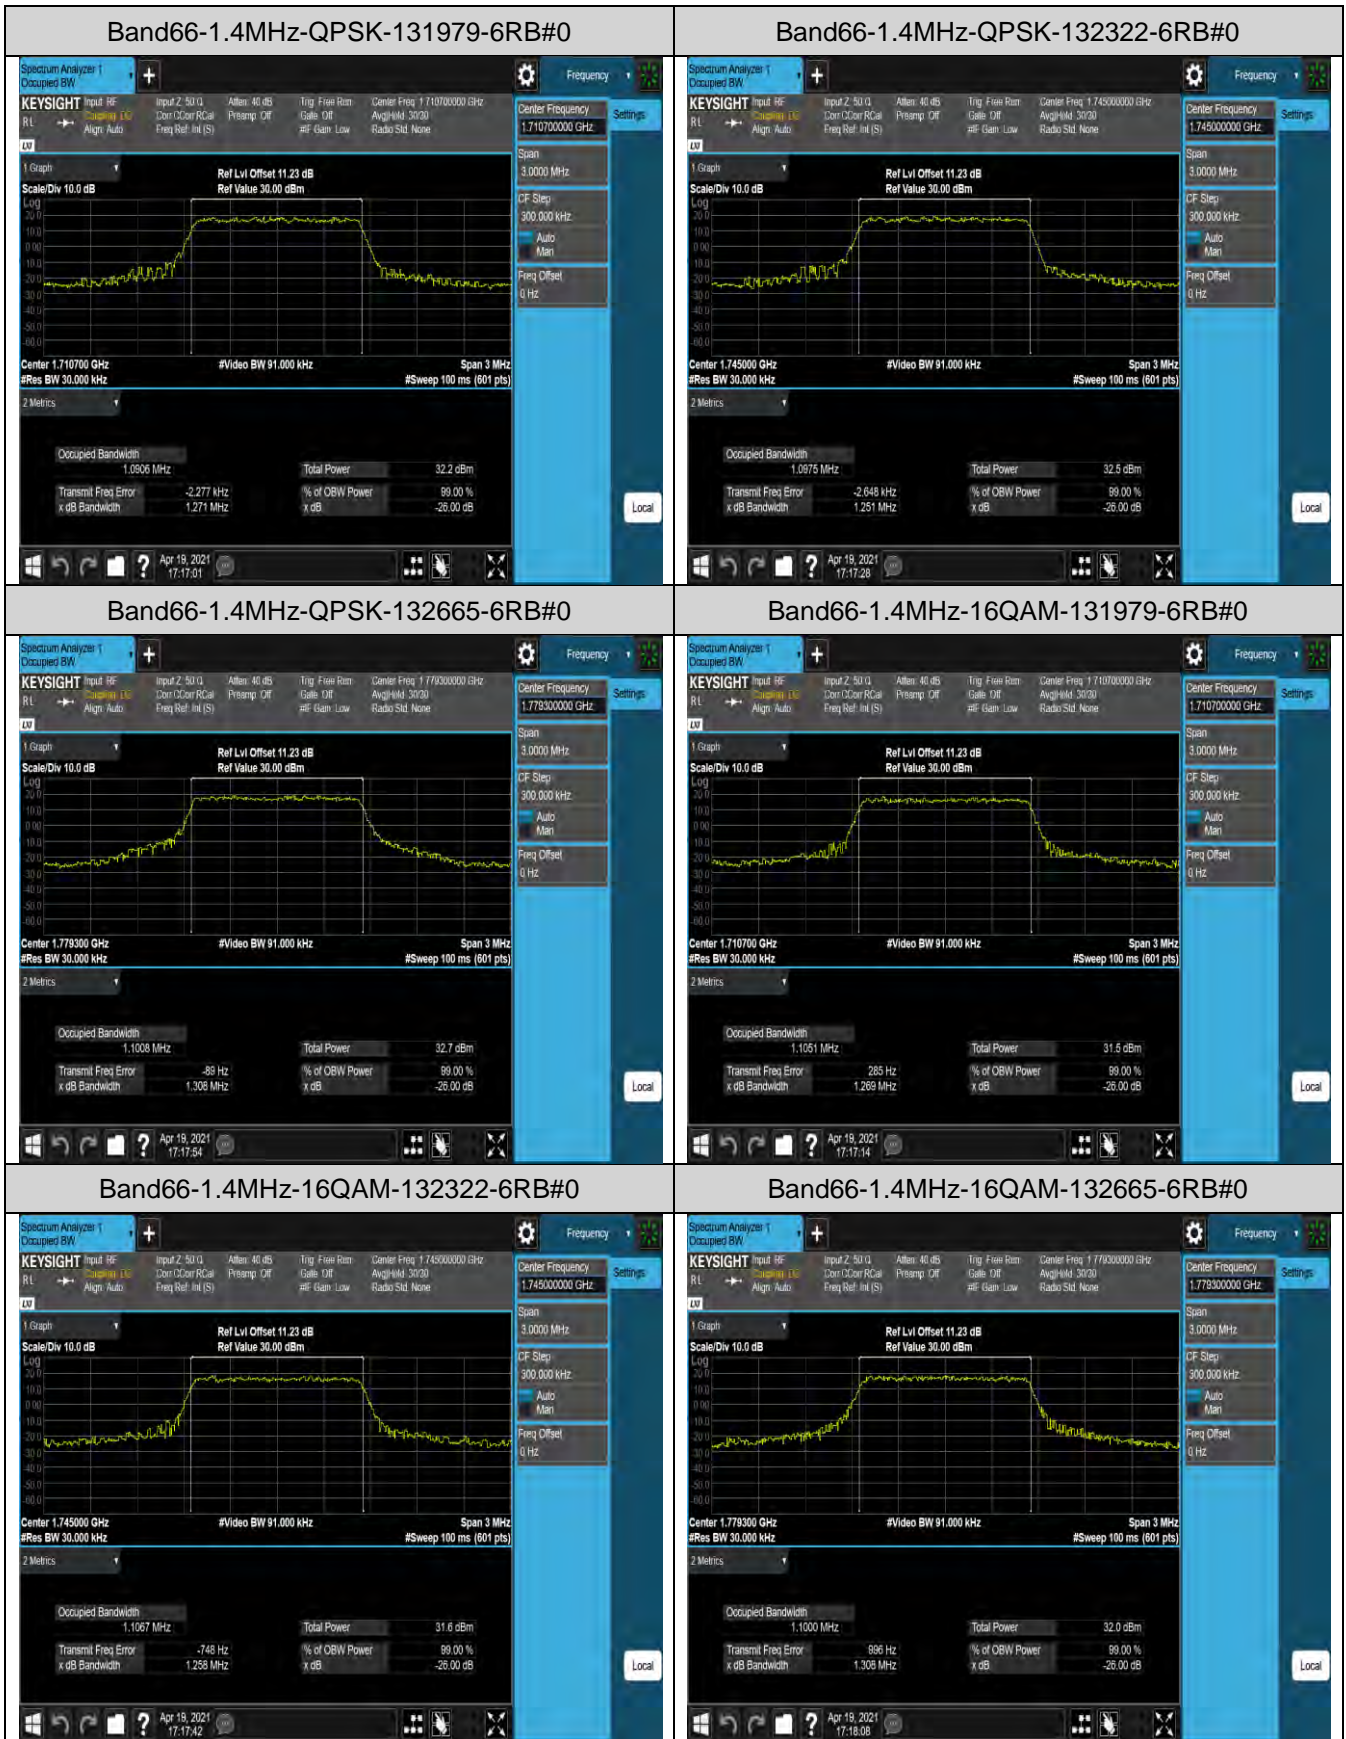

Test Graphs

## Appendix D: Band Edge