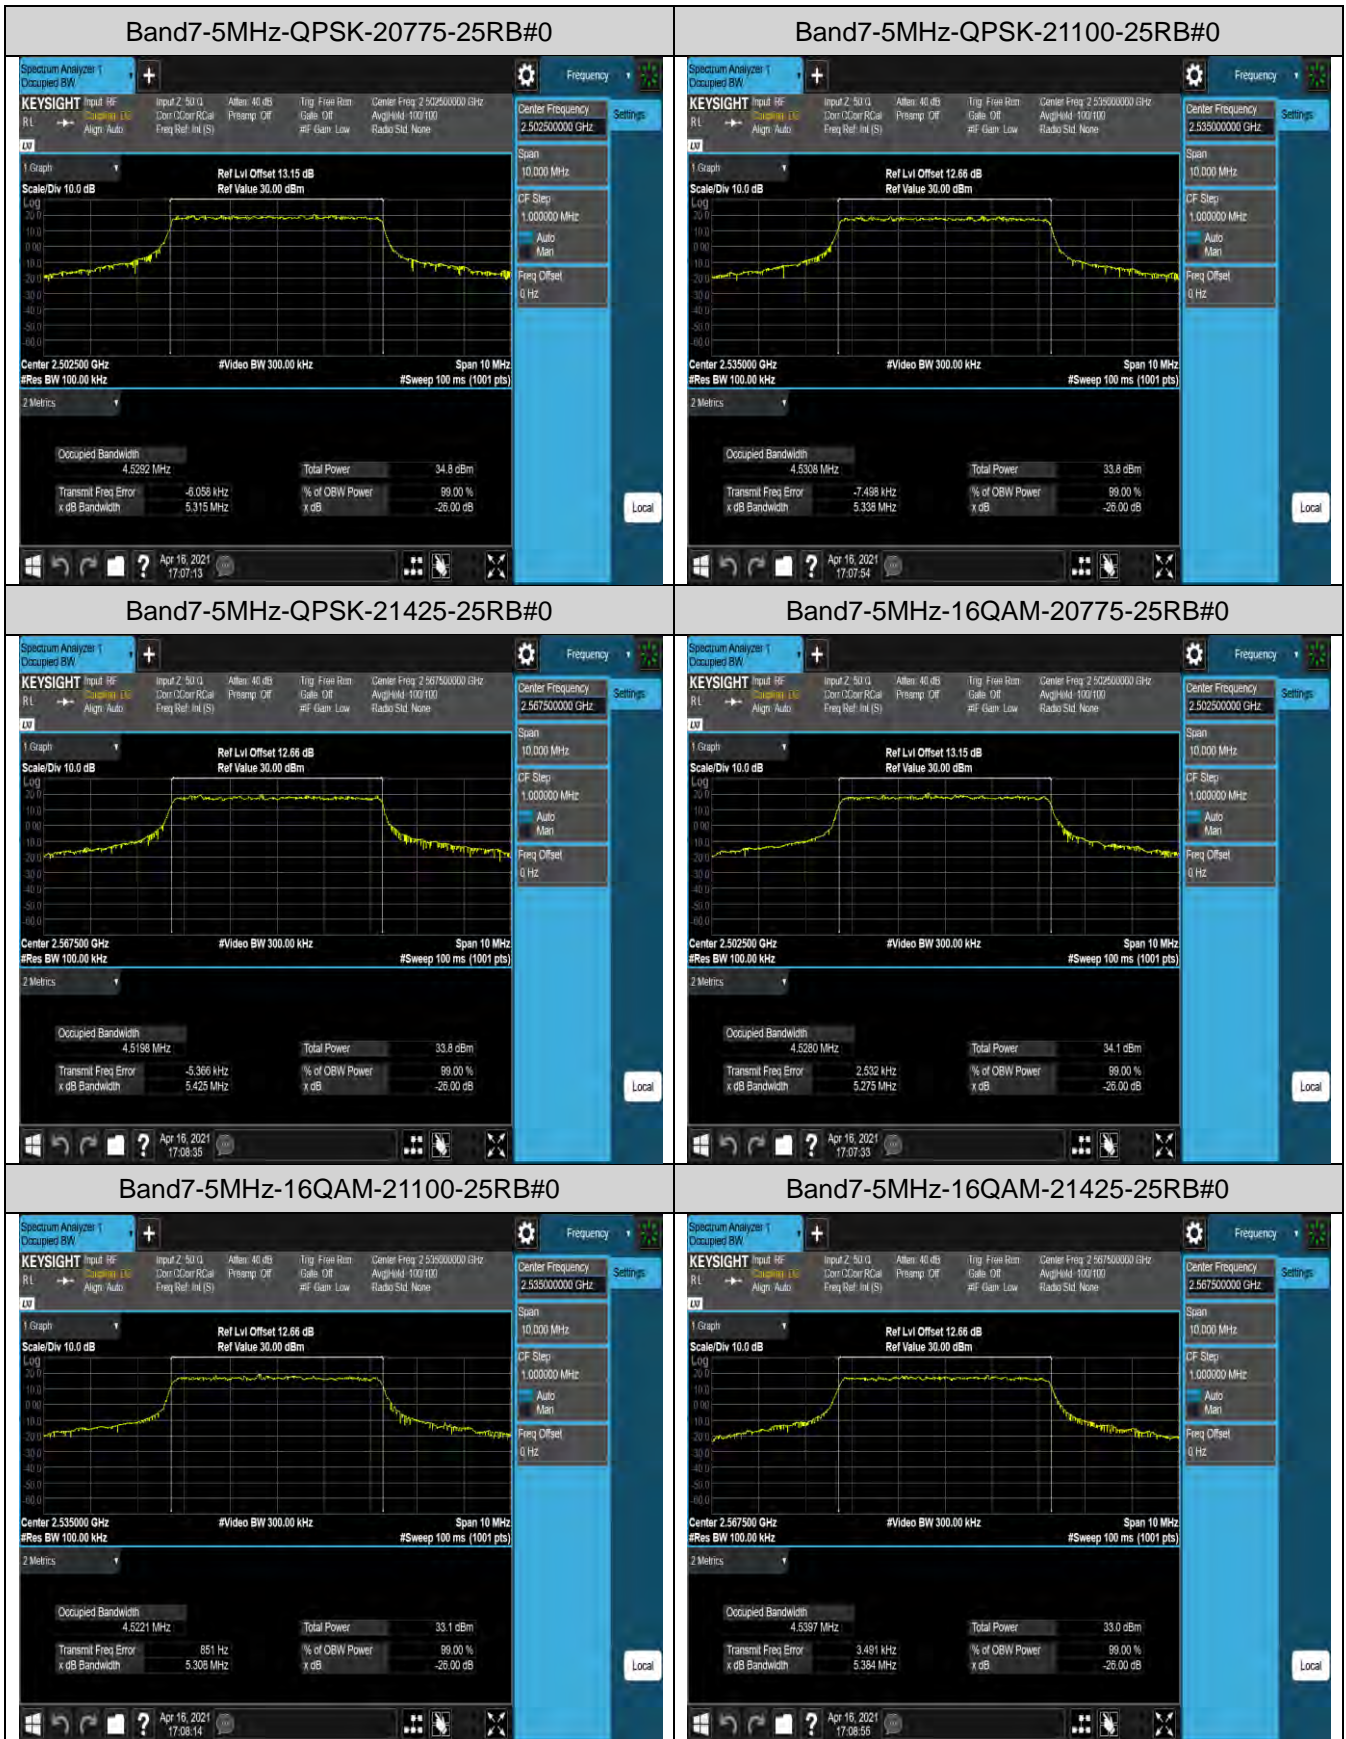

Test Graphs

## Appendix D: Band Edge