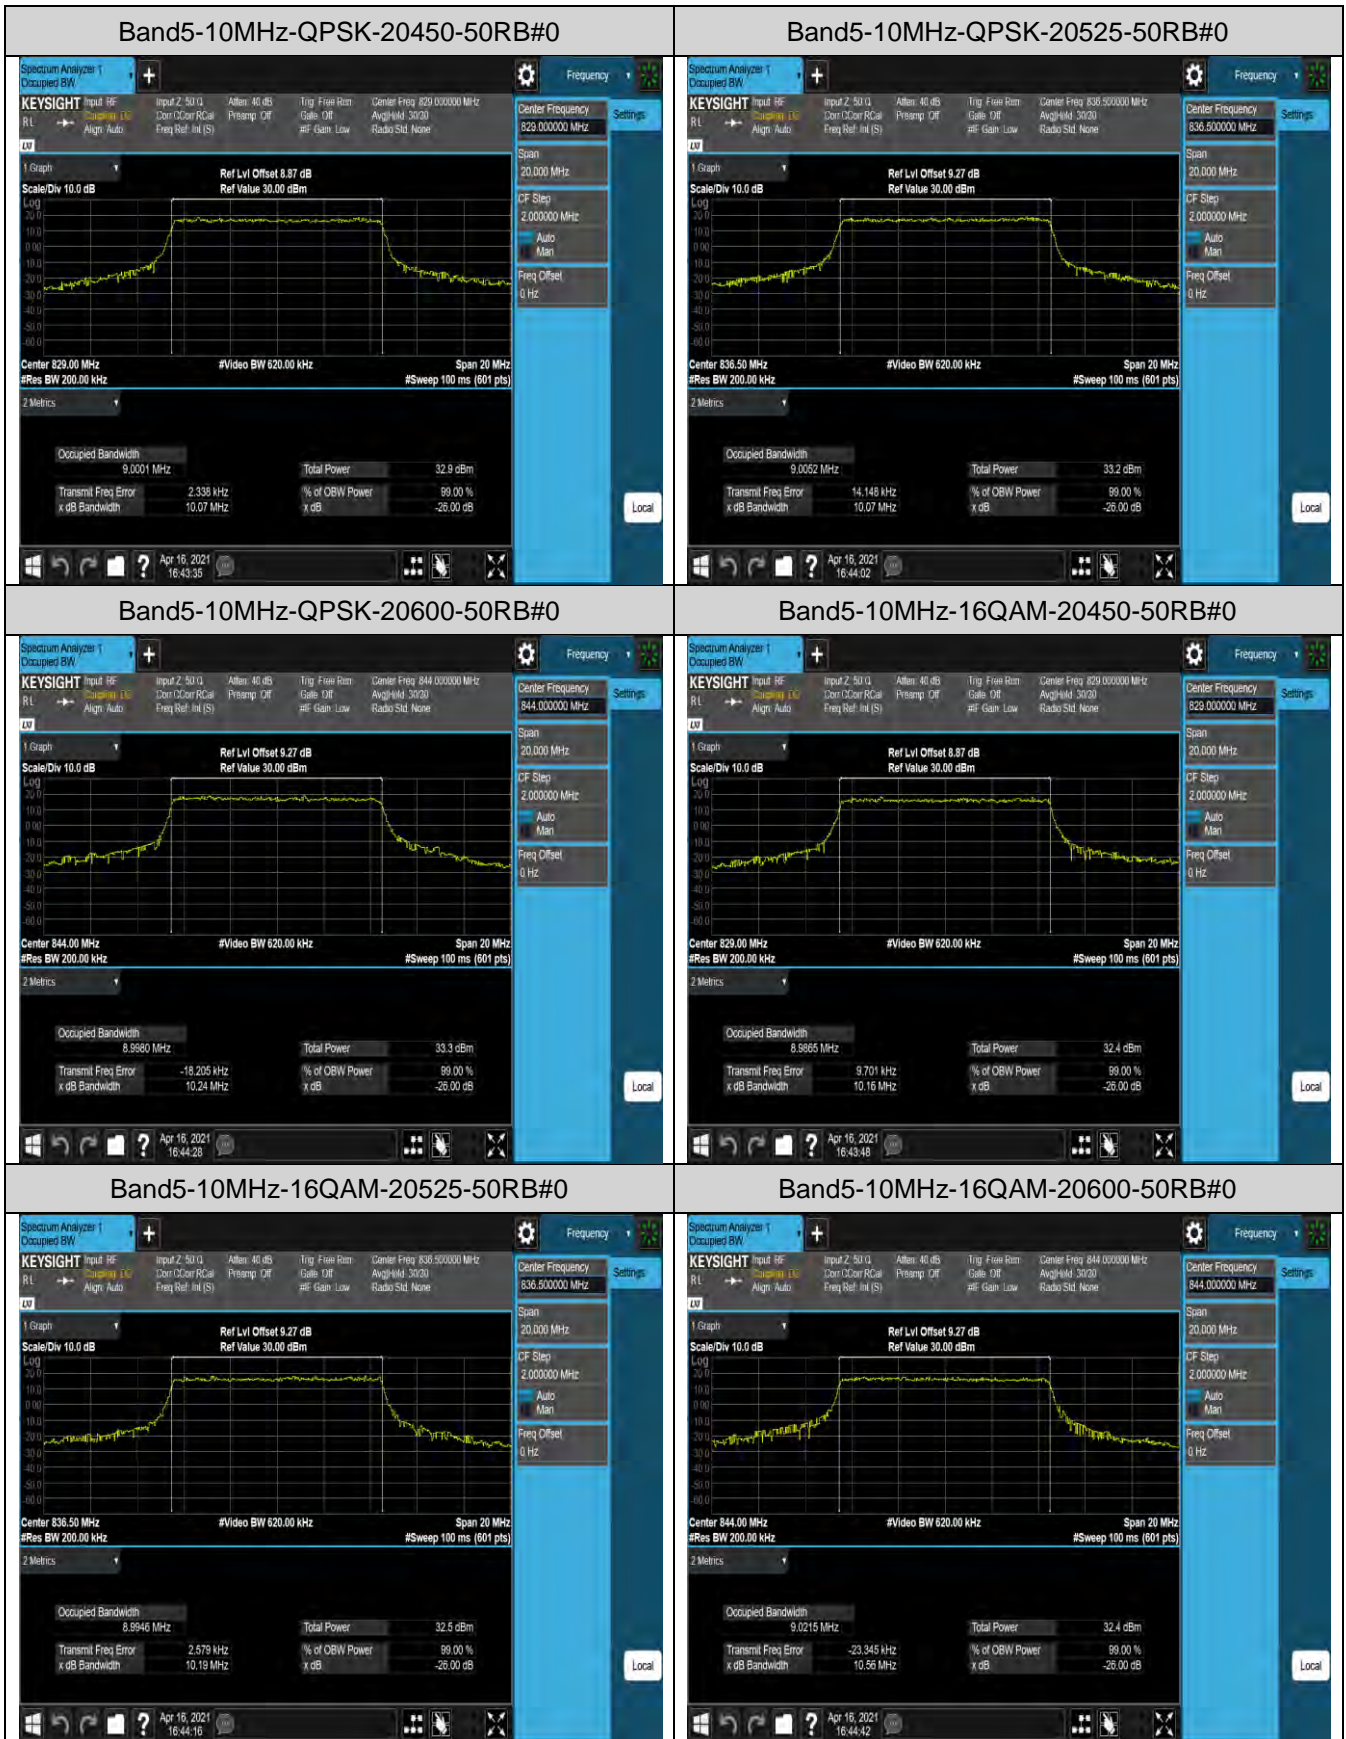

Test Graphs

## Appendix D: Band Edge