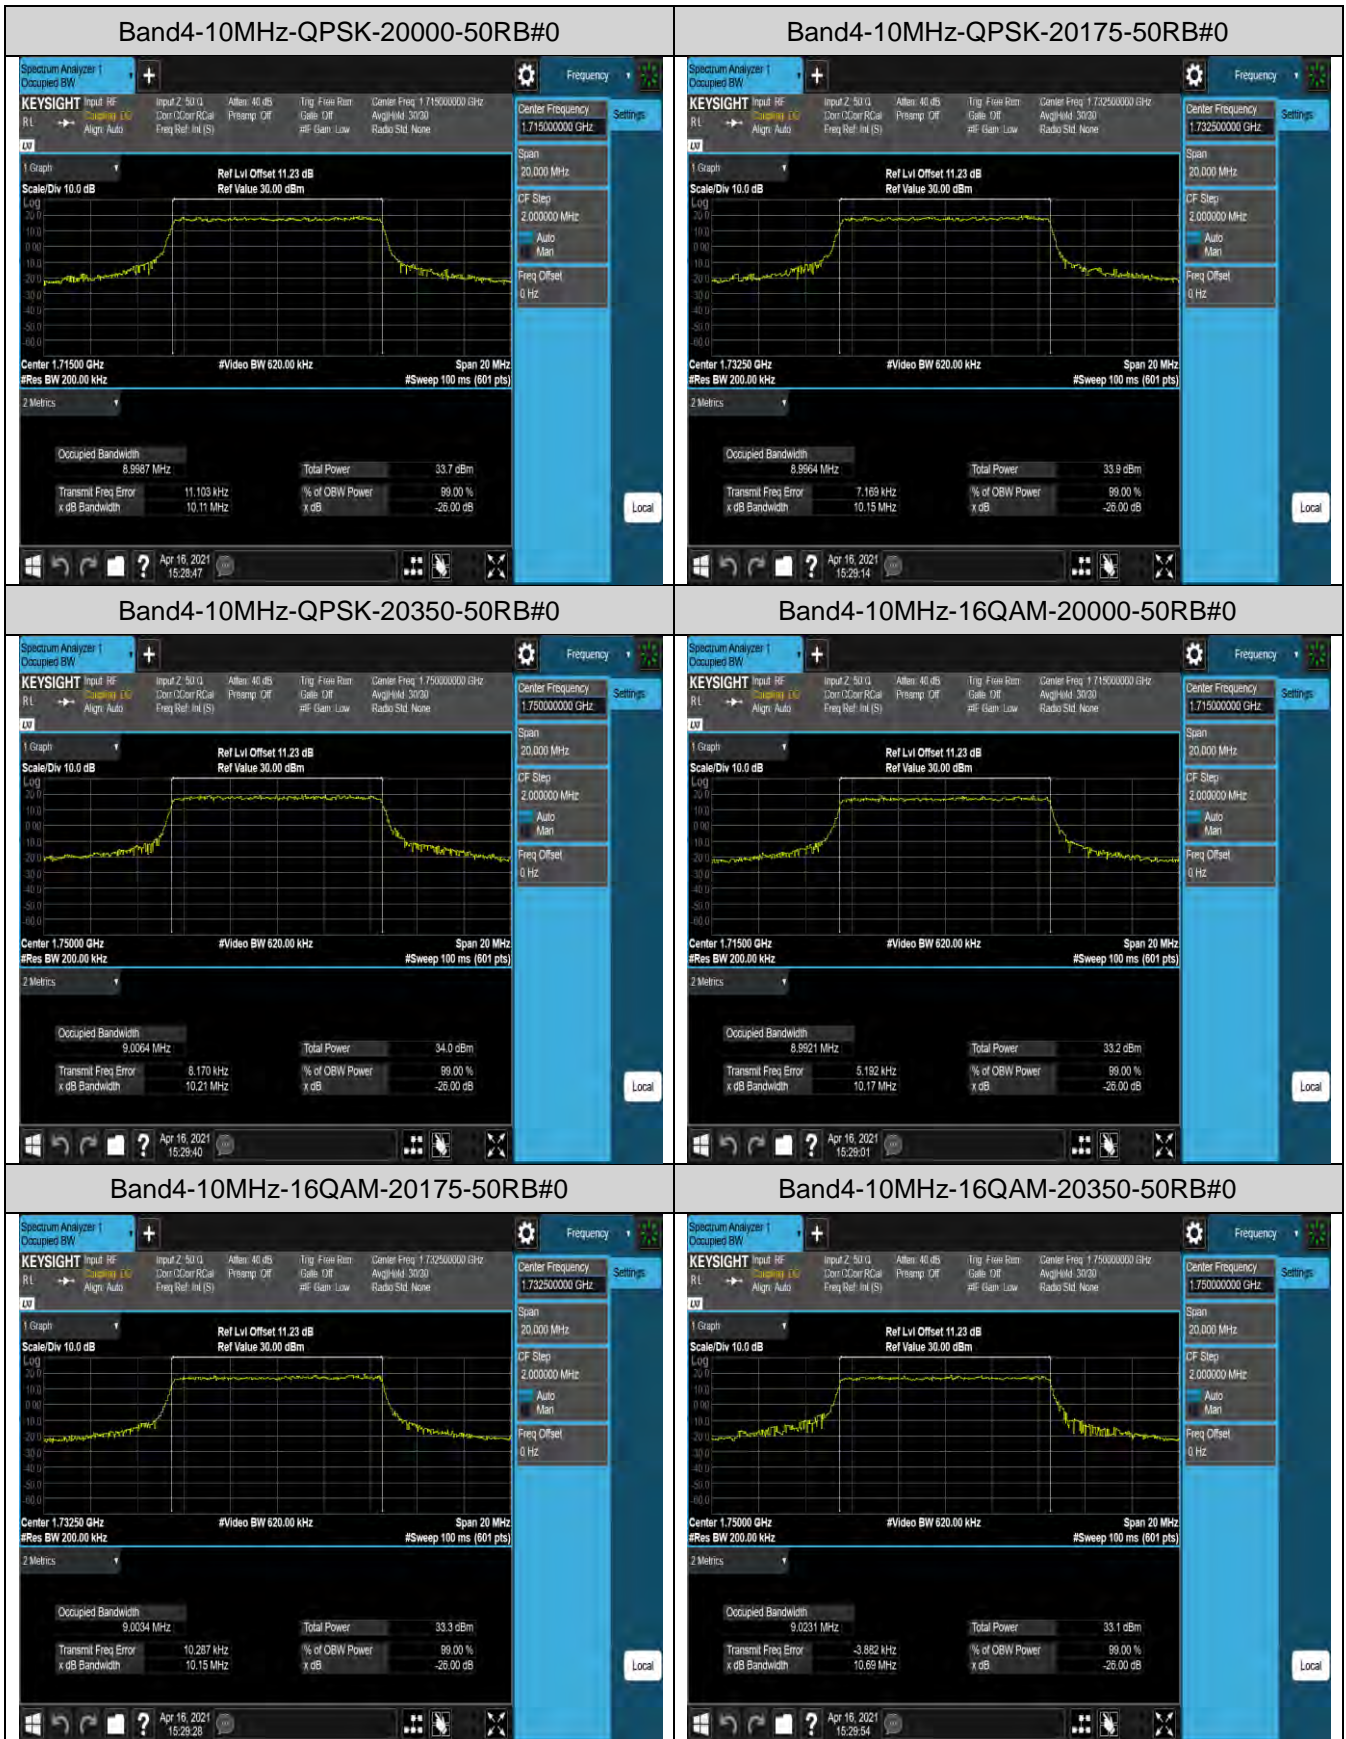

Test Graphs

## Appendix D: Band Edge