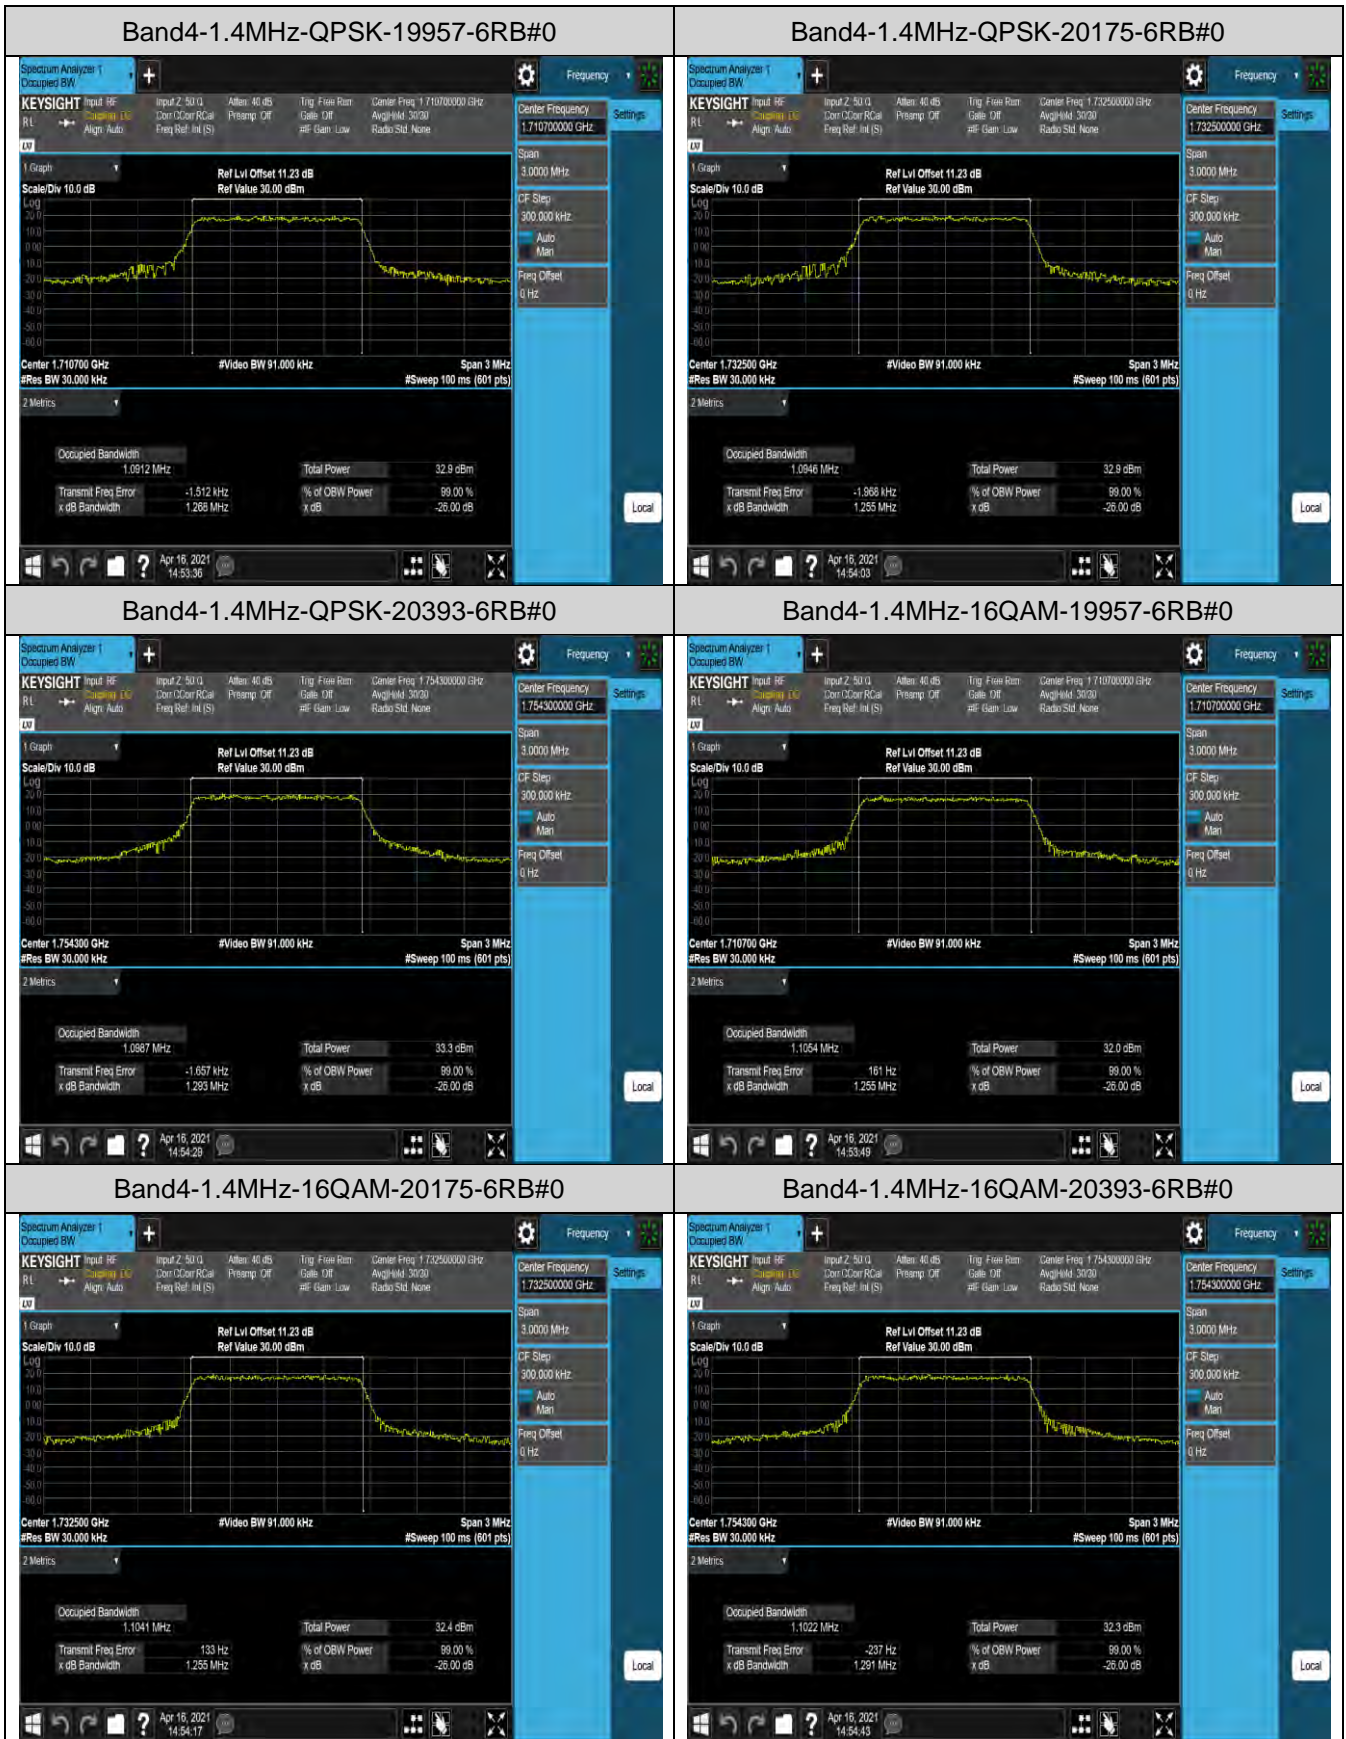

Test Graphs

## Appendix D: Band Edge