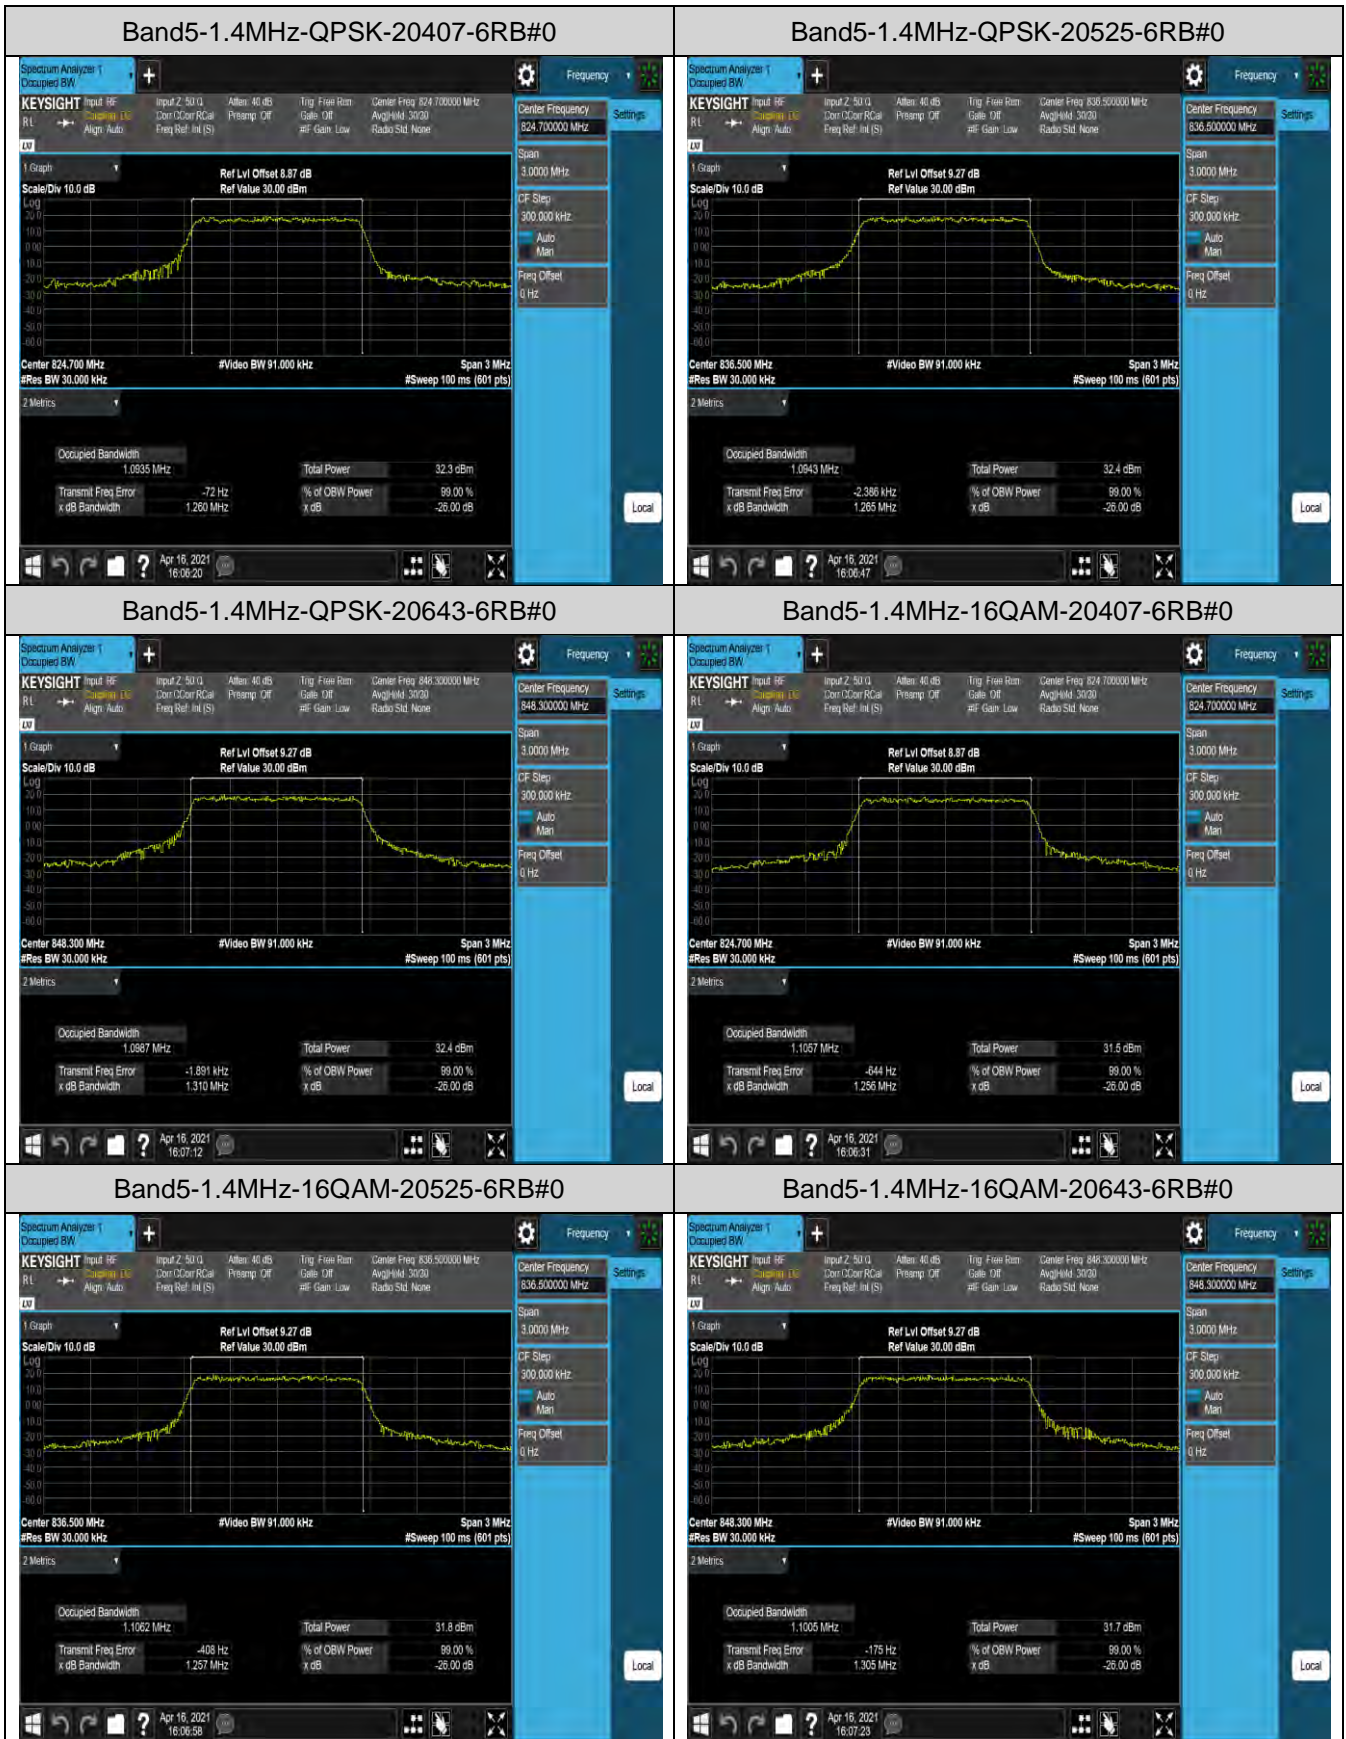

Test Graphs

## Appendix D: Band Edge