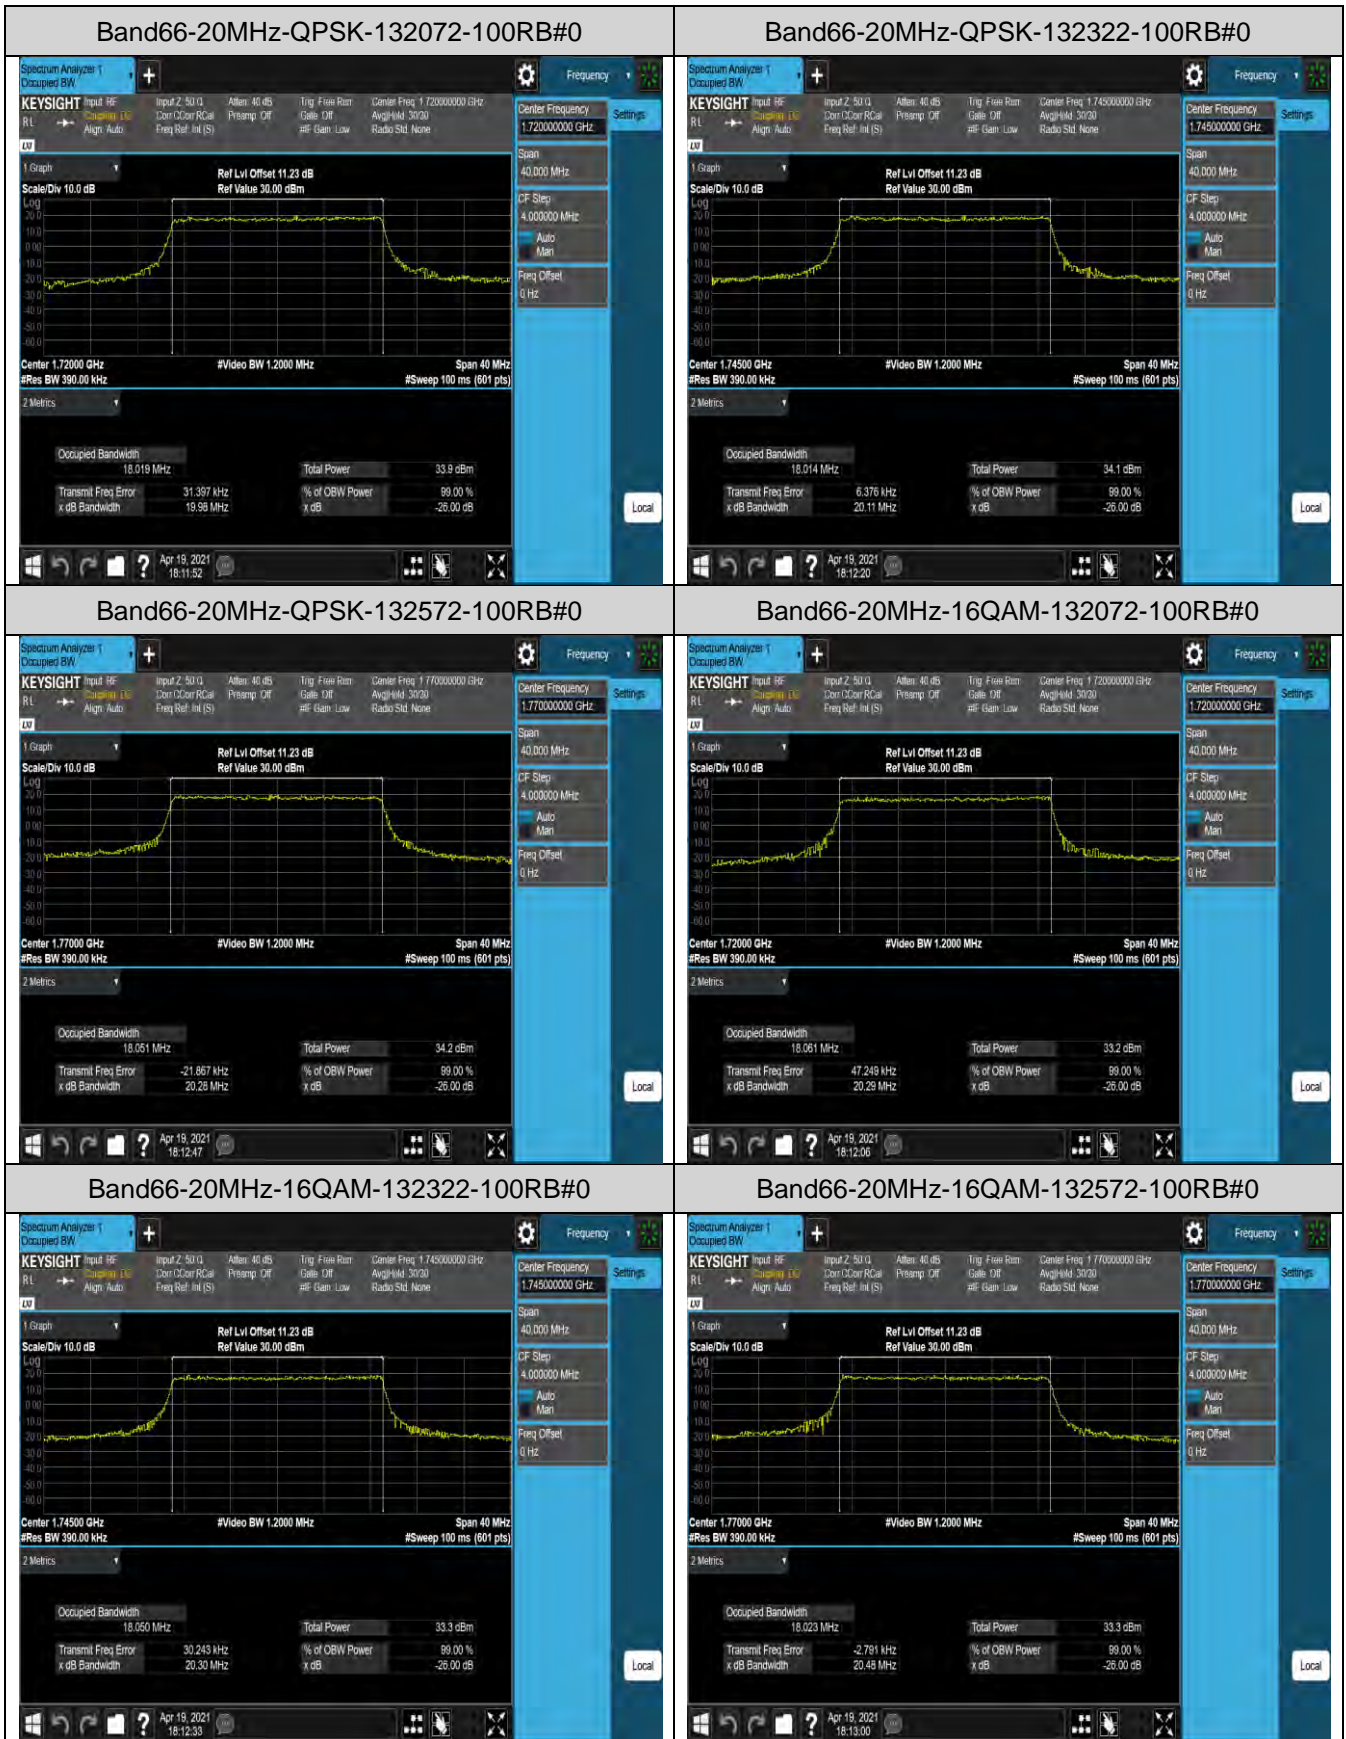

Test Graphs

## Appendix D: Band Edge