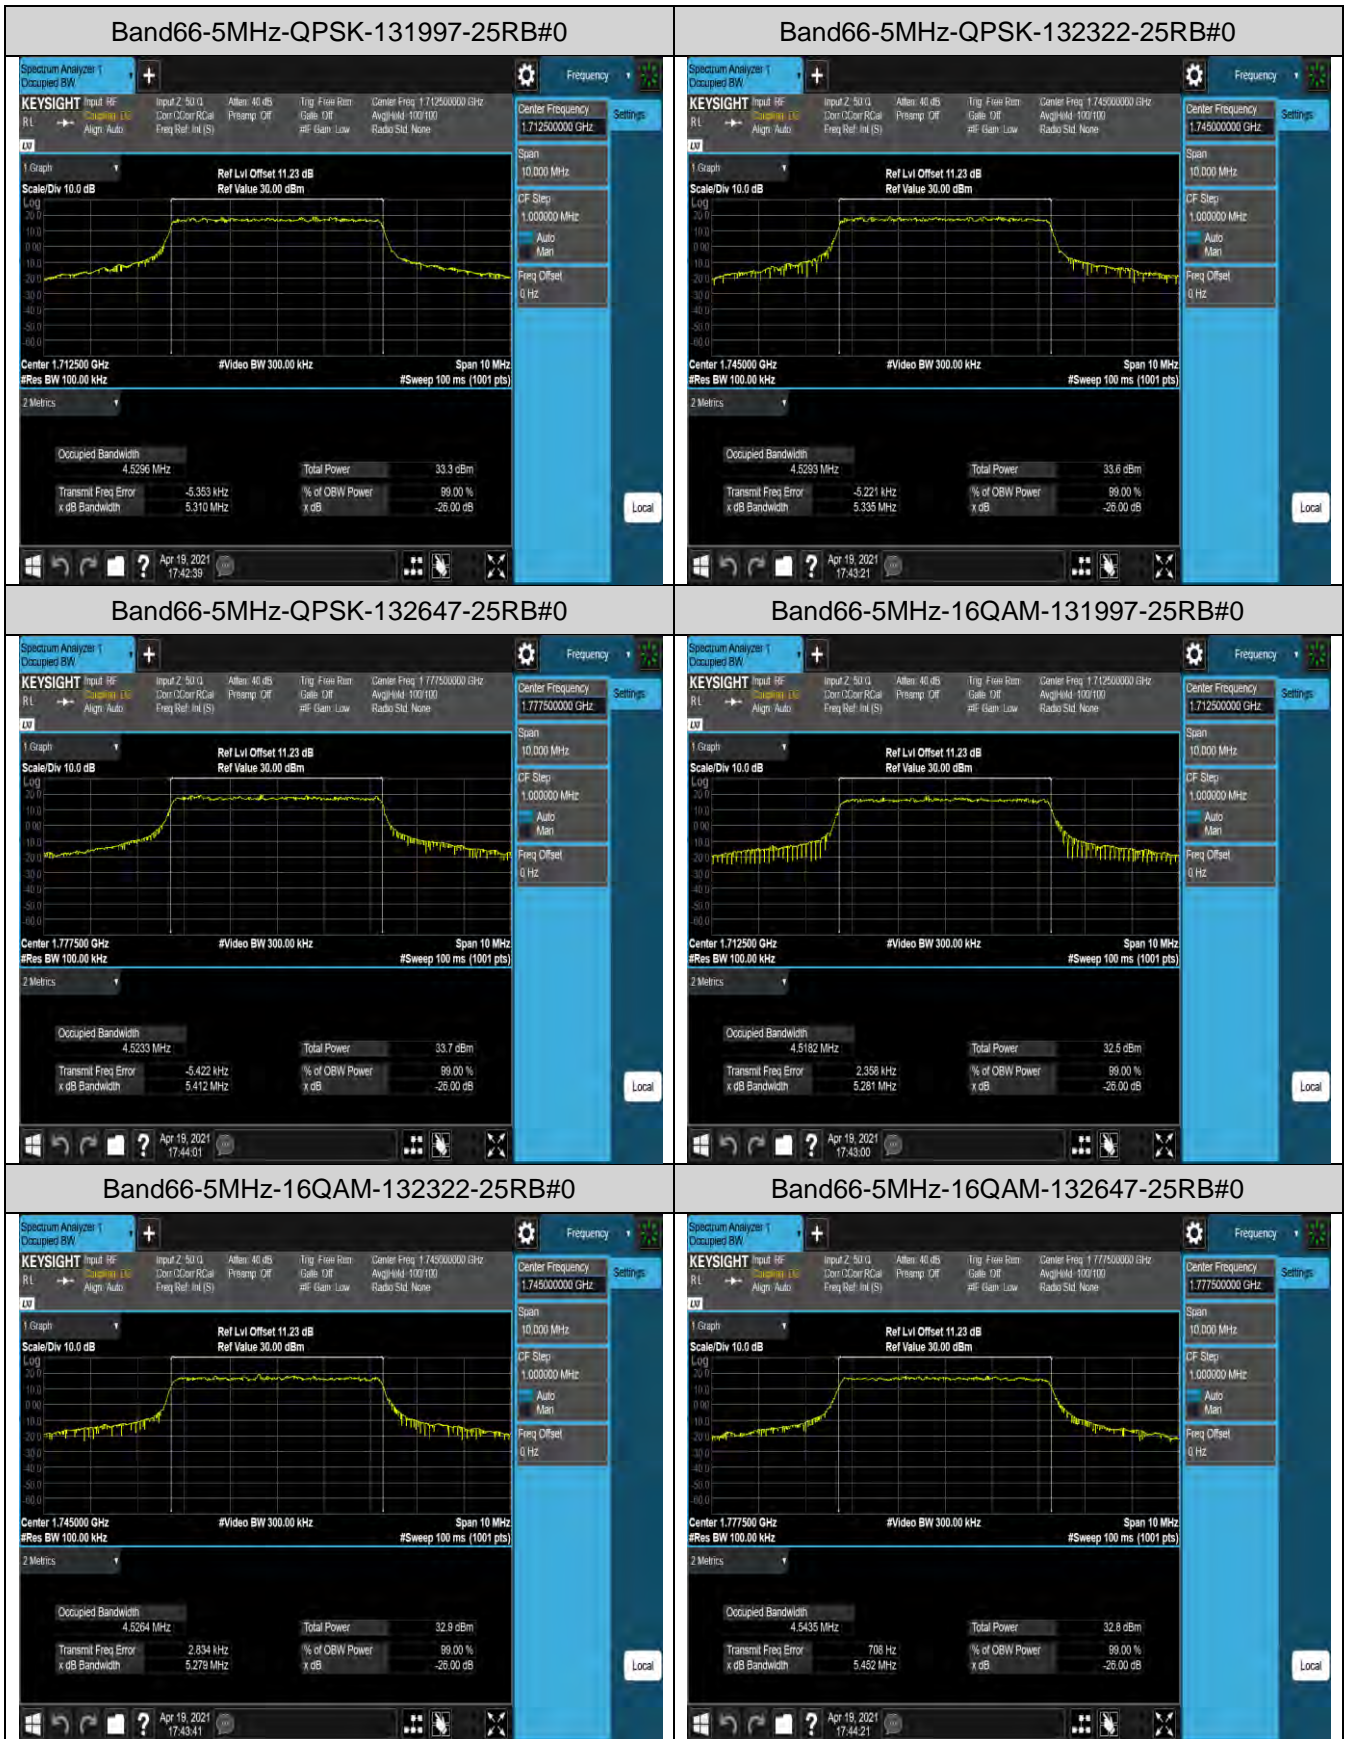

Test Graphs

## Appendix D: Band Edge