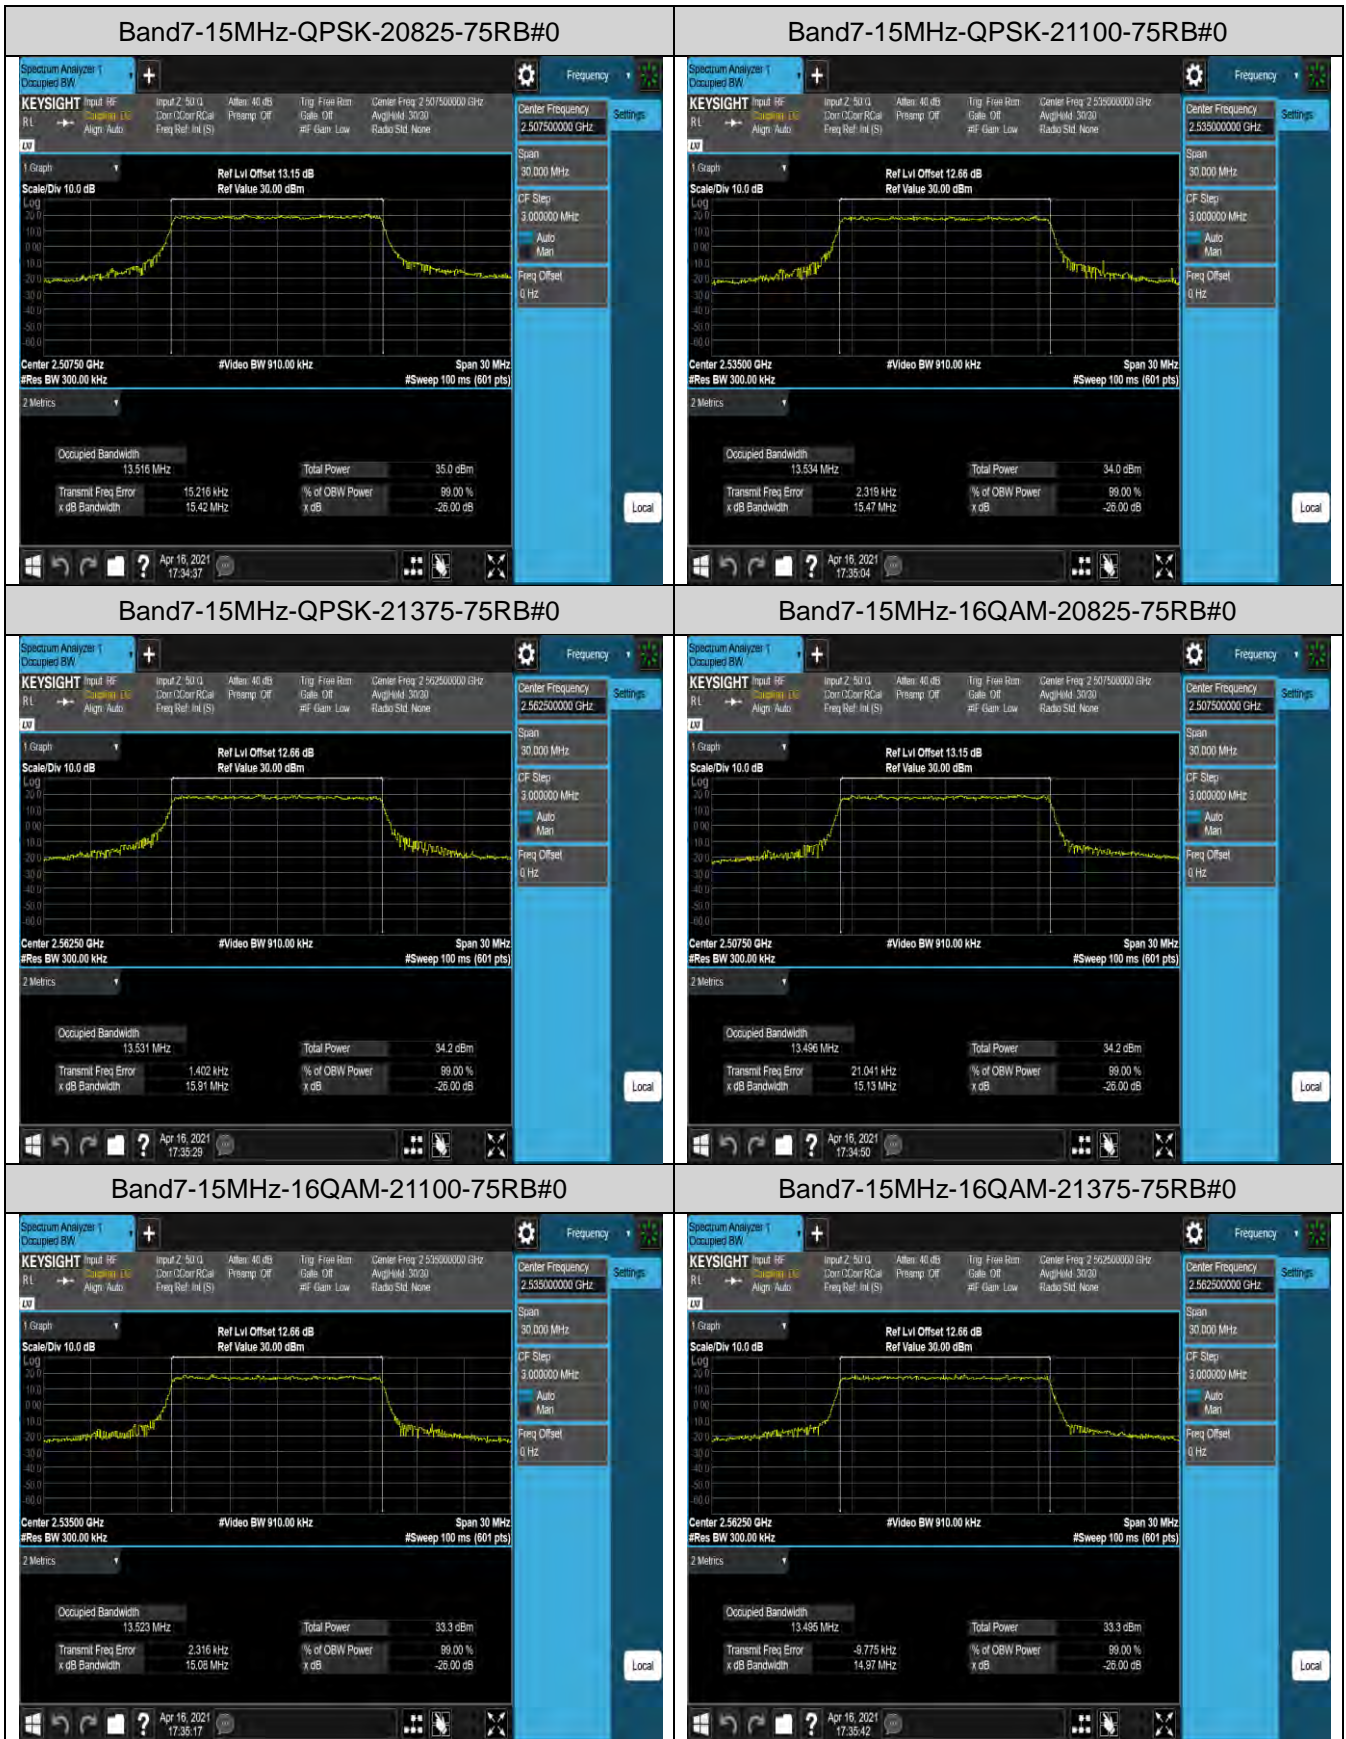

Test Graphs

## Appendix D: Band Edge