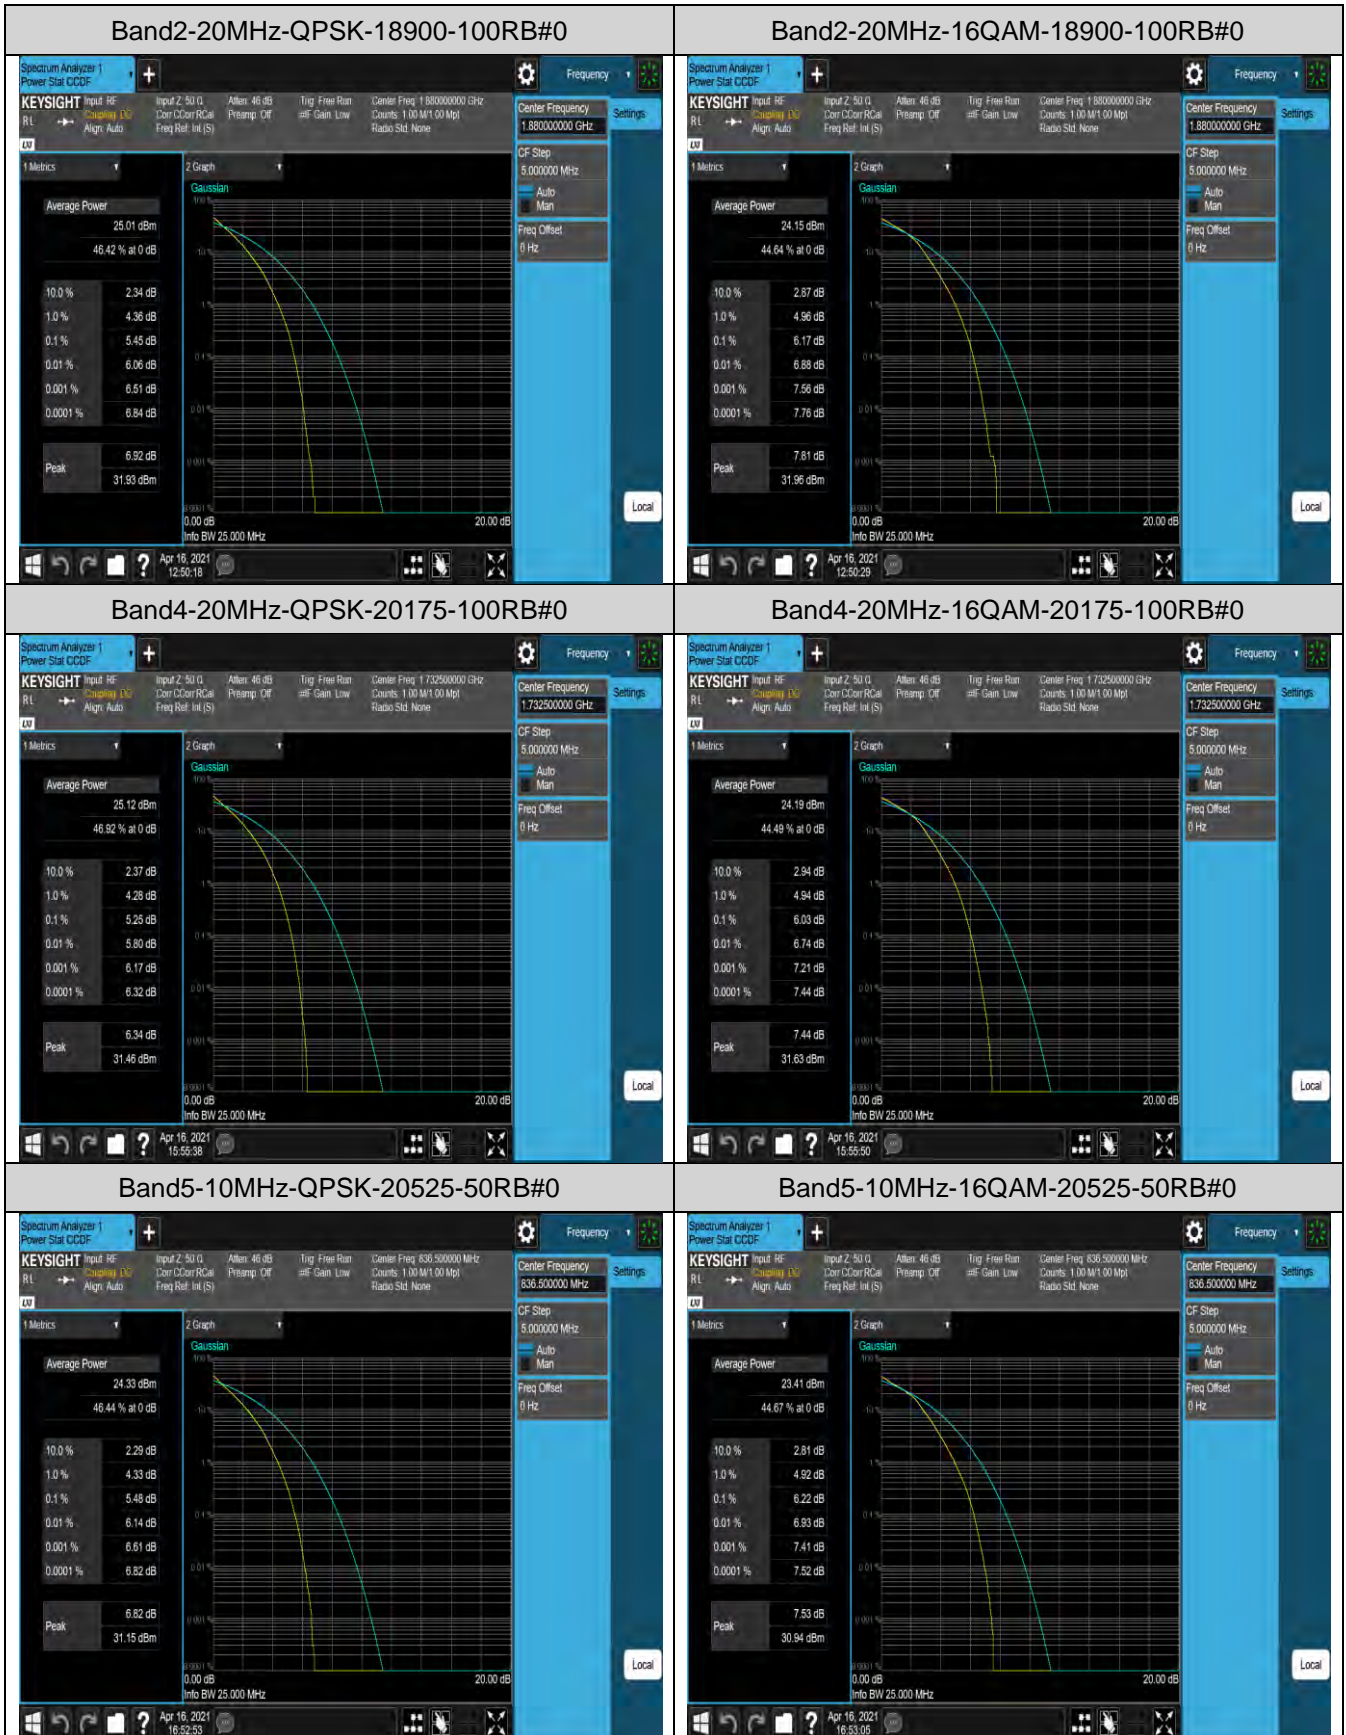

Test Graphs