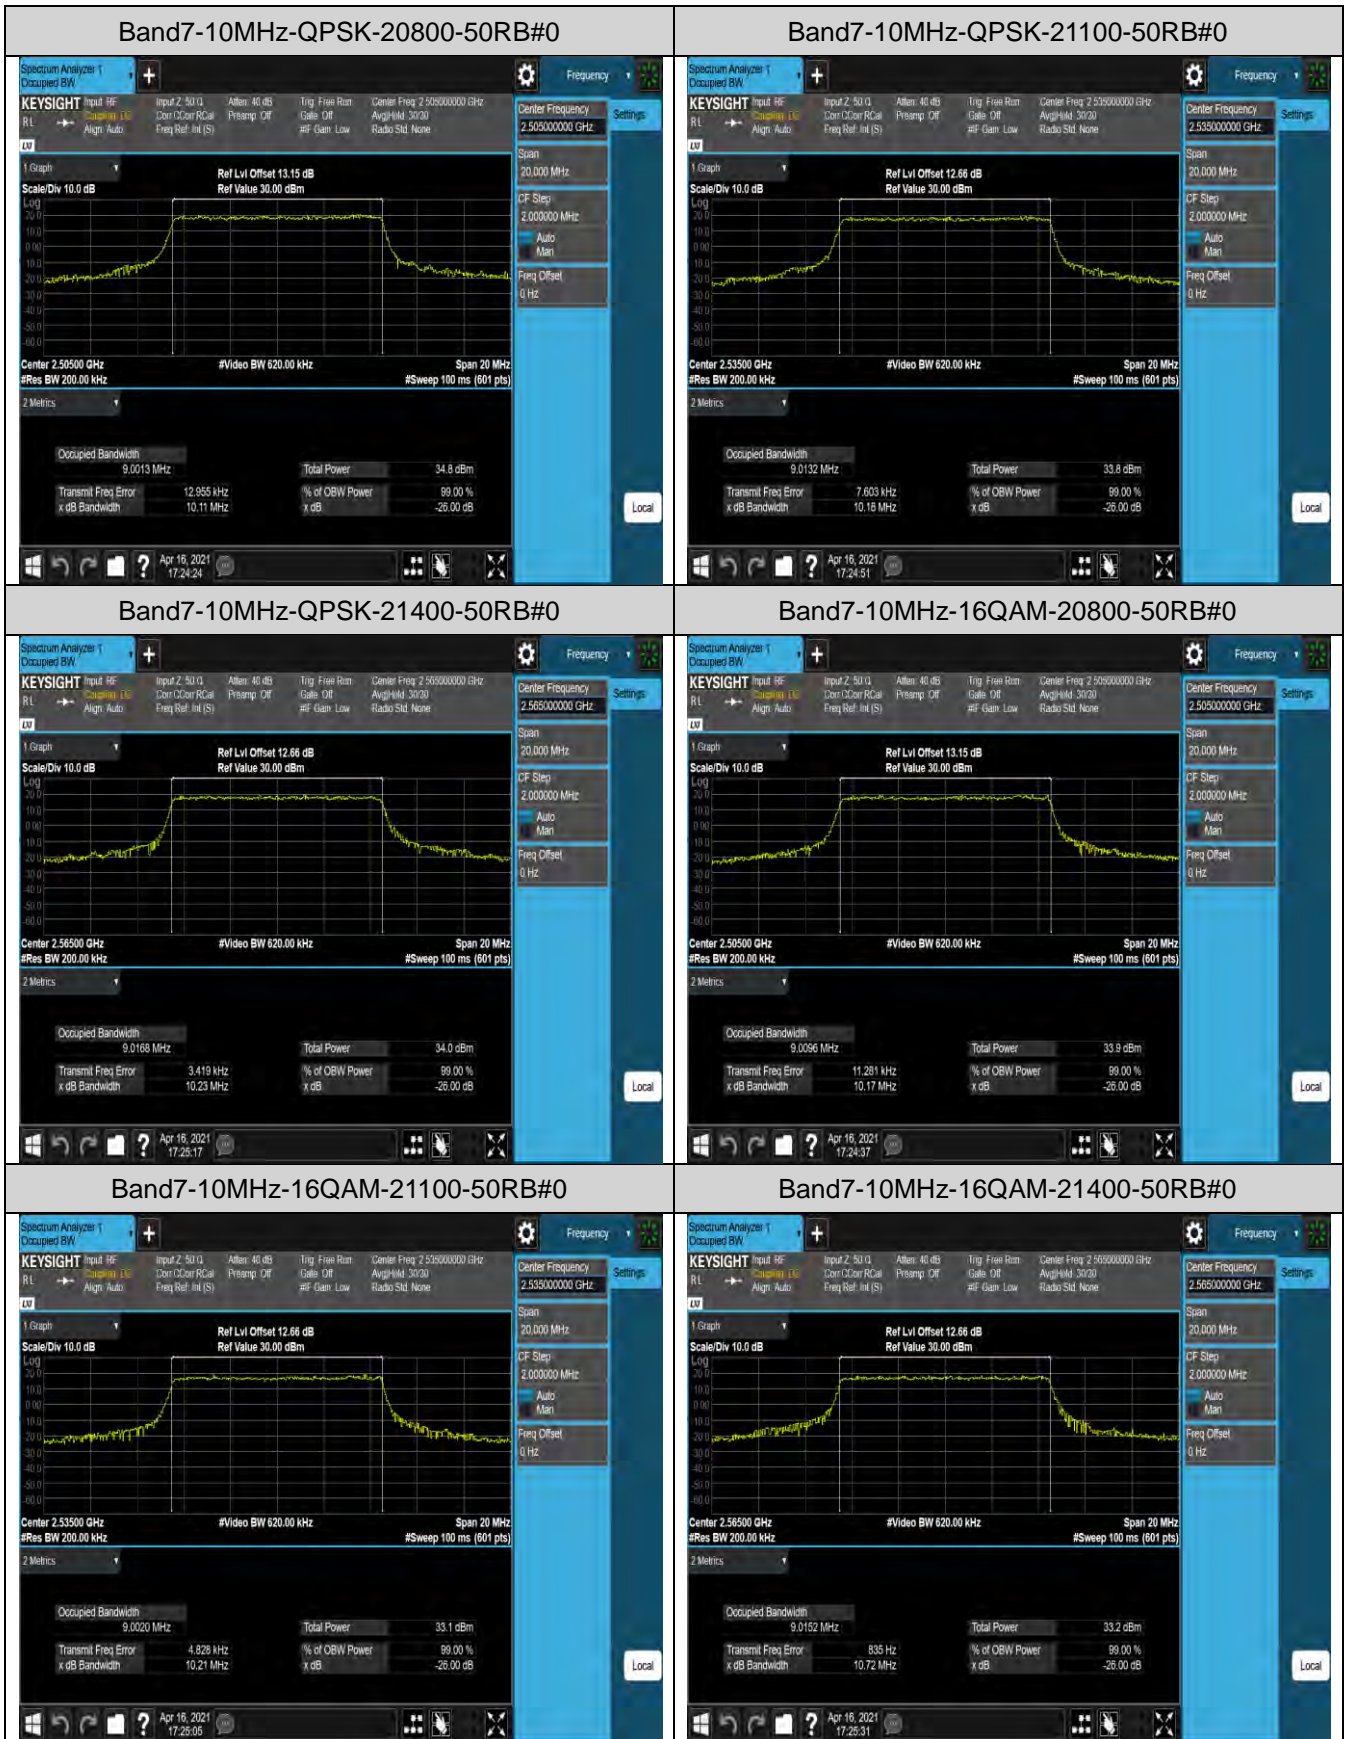

Test Graphs

## Appendix D: Band Edge