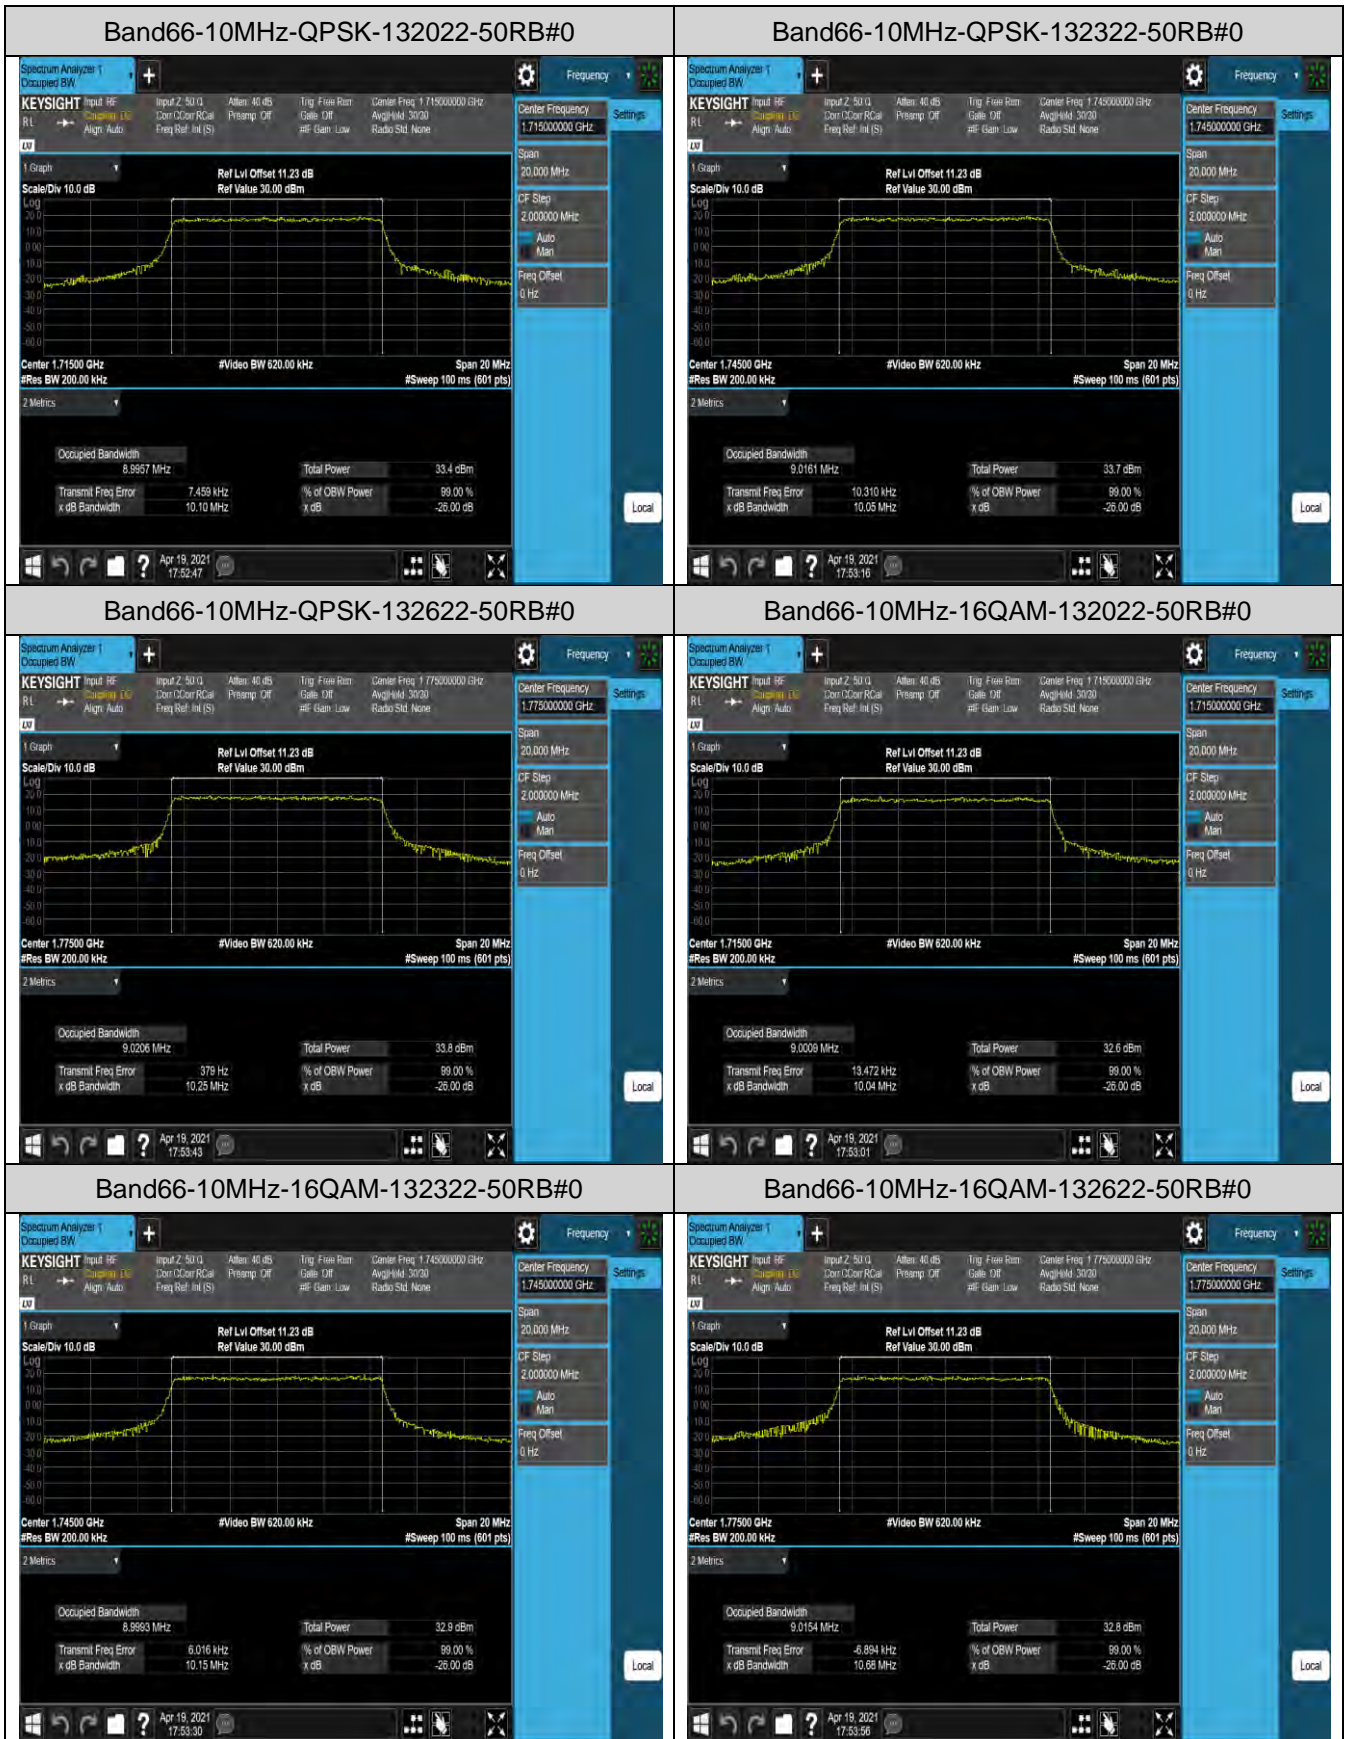

Test Graphs

## Appendix D: Band Edge