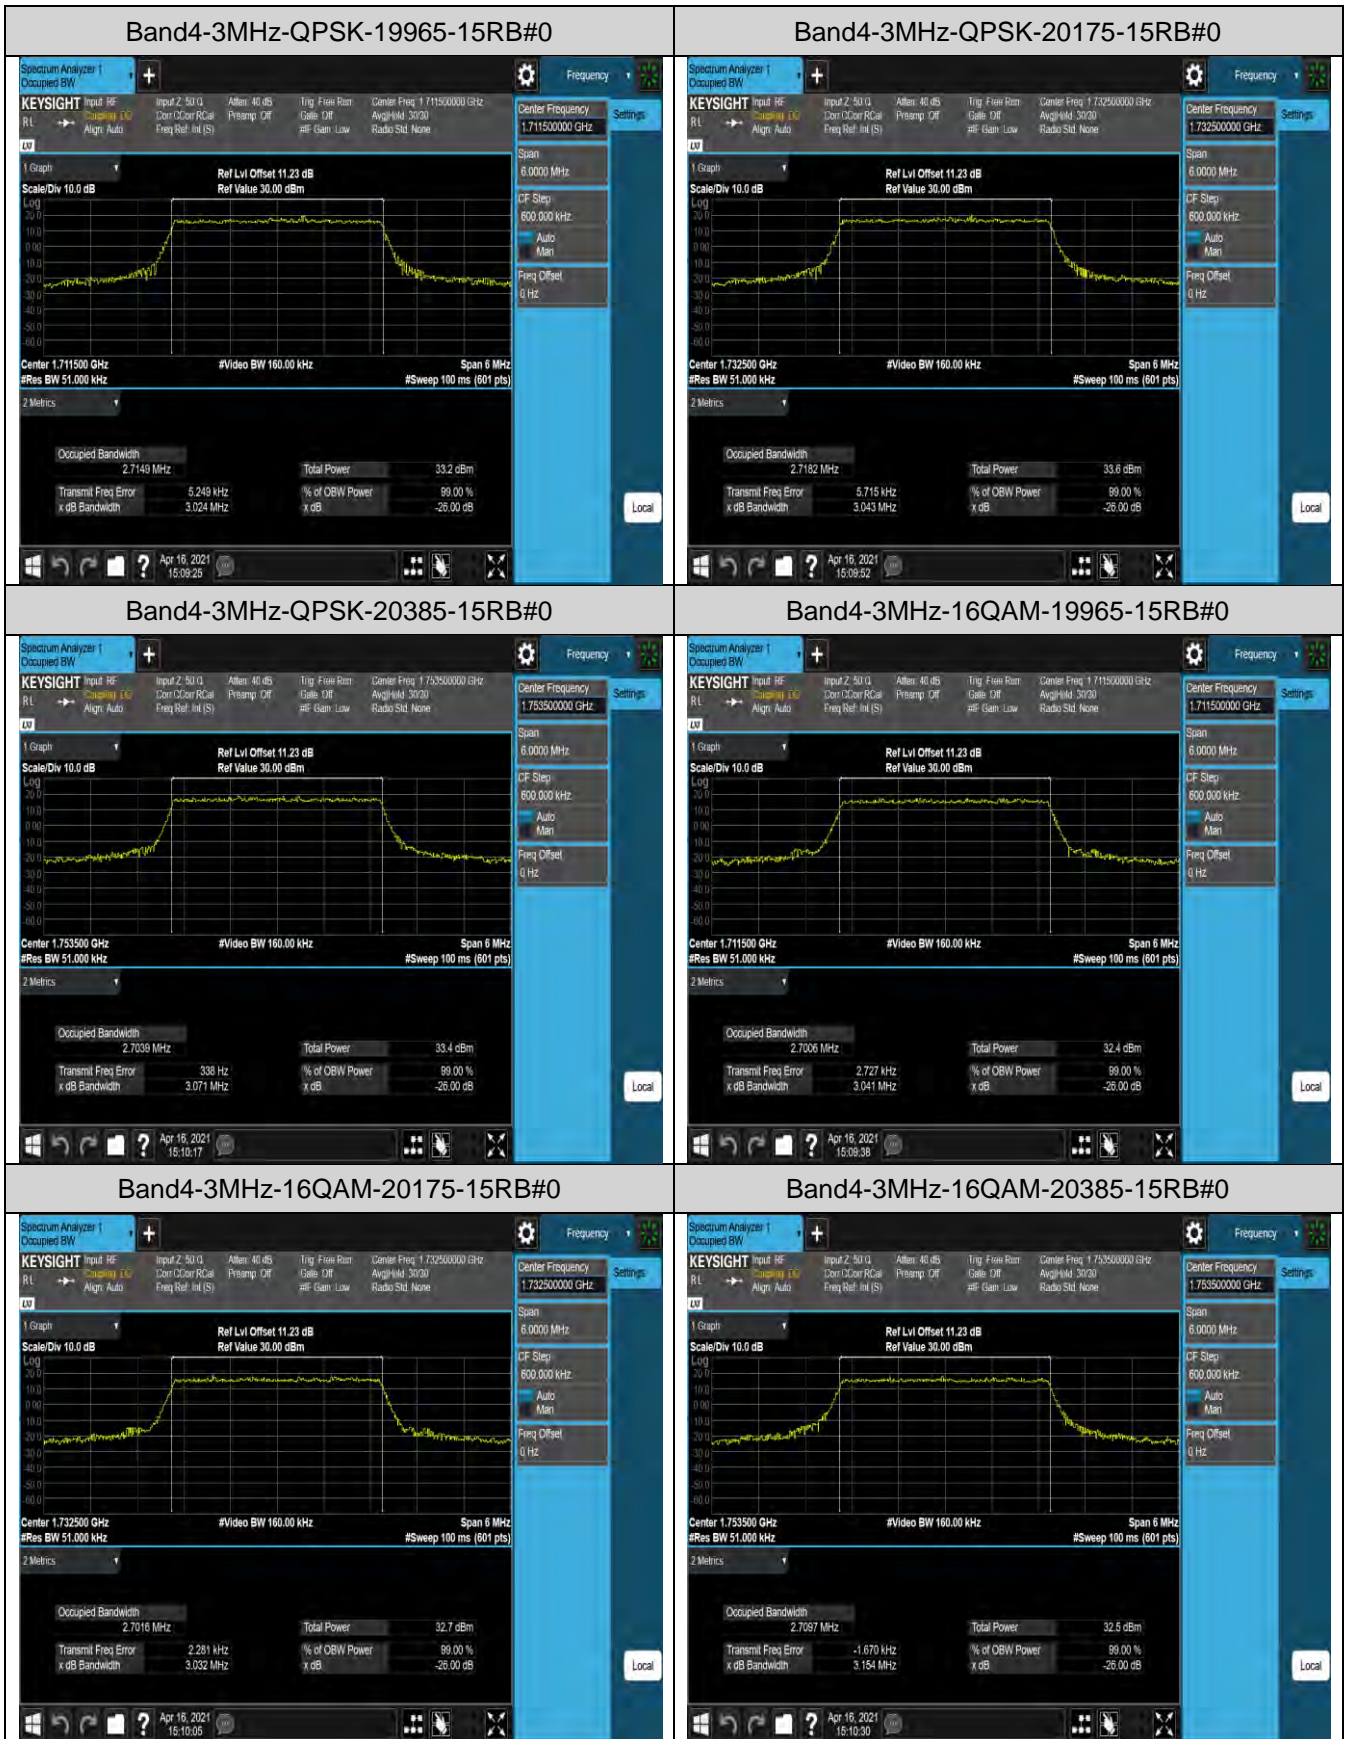

Test Graphs

## Appendix D: Band Edge