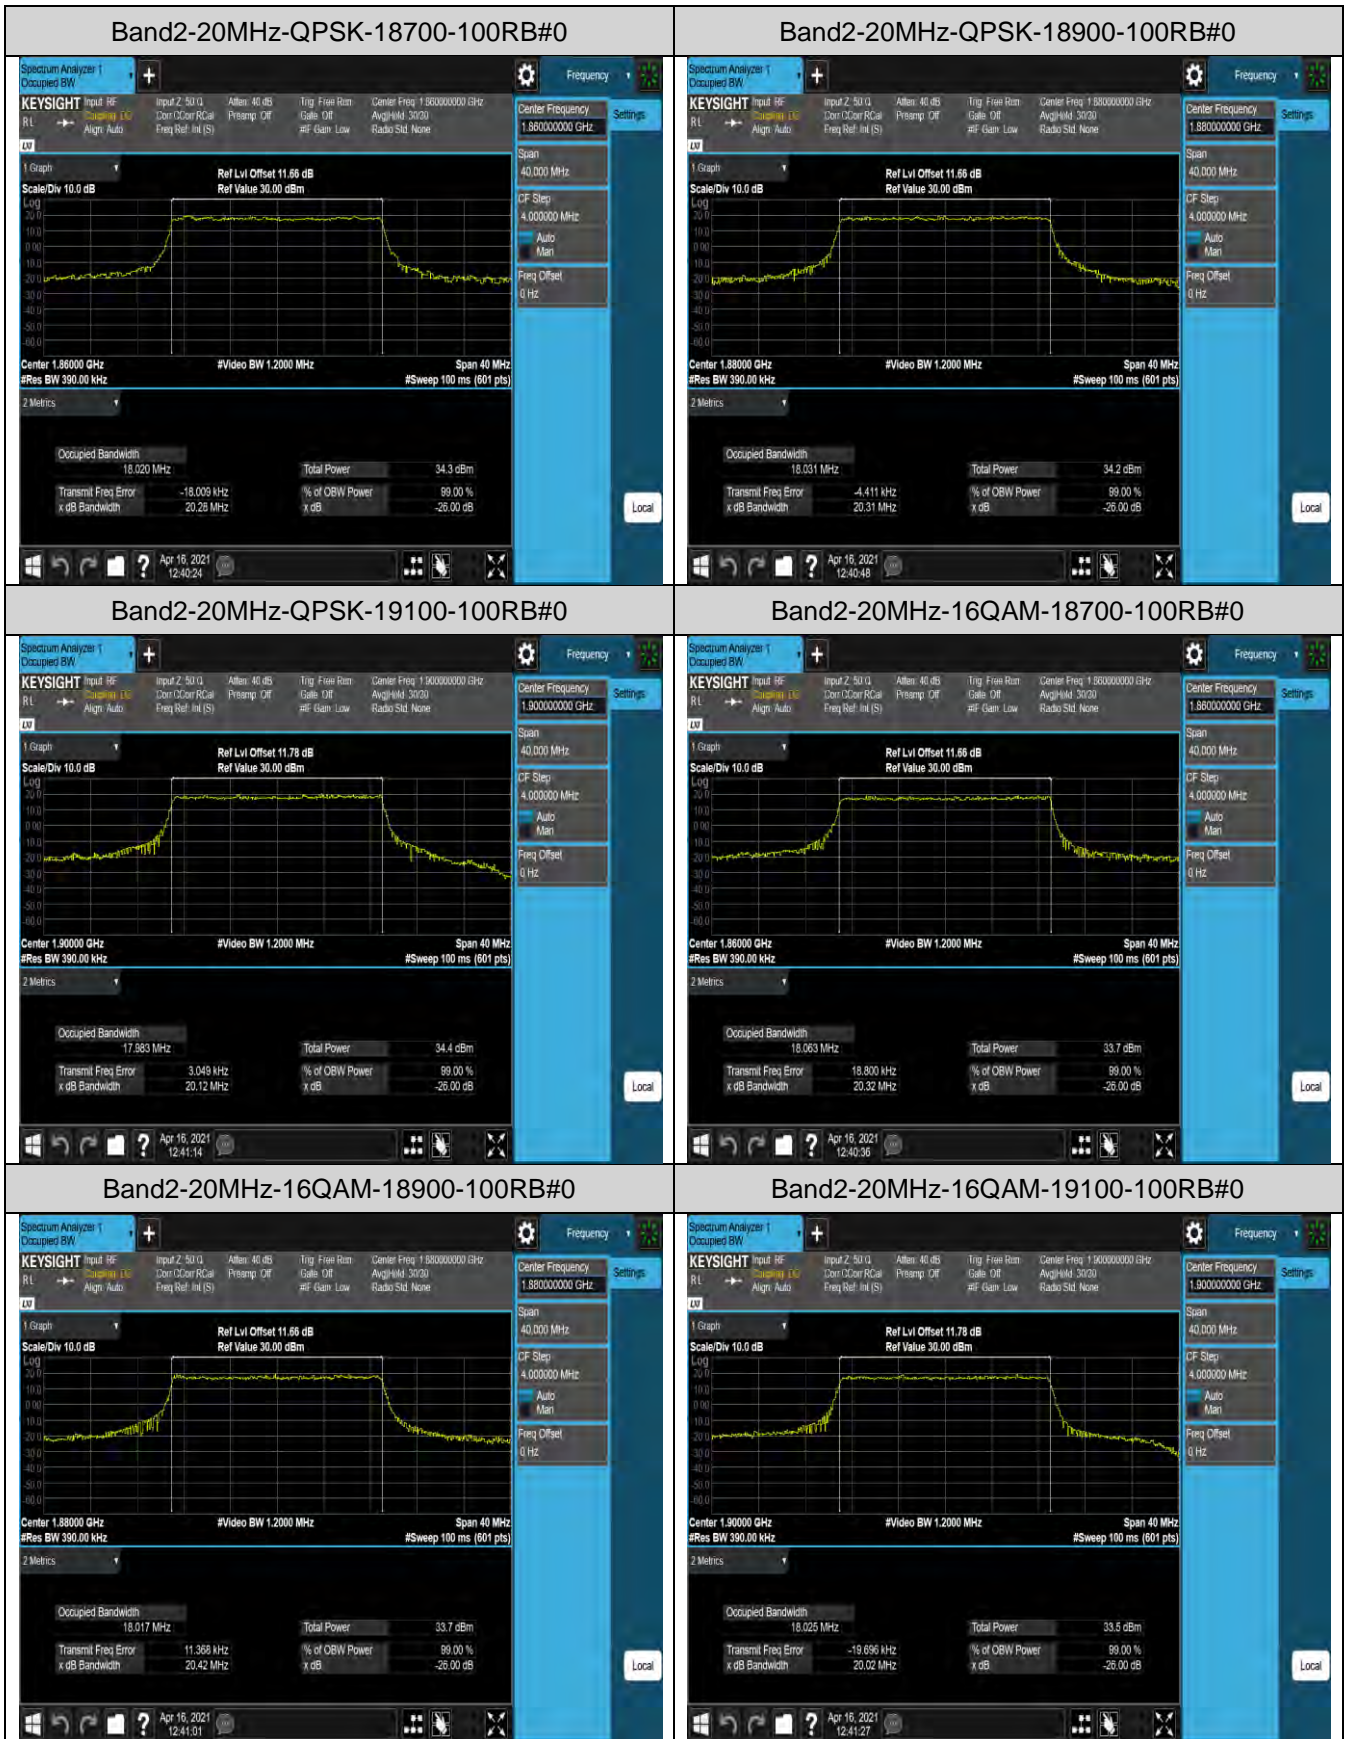

Test Graphs

## Appendix D: Band Edge