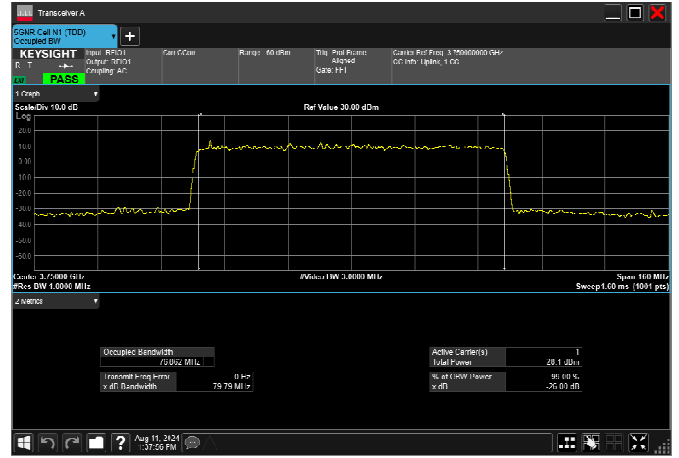

n78_3_80MHz_30kHz_3750MHz_CP-OFDM 16
QAM_RB217@0 77.195MHz

n78_3_80MHz_30kHz_3750MHz_DFT-s-OFDM 256
QAM_RB216@0 76.862MHz