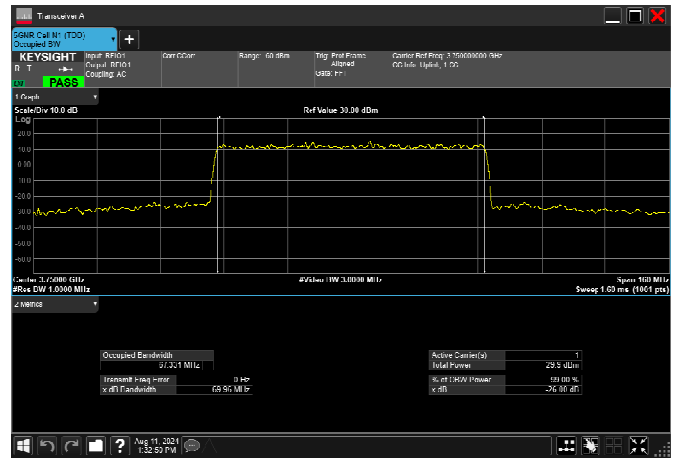

n78_3_70MHz_30kHz_3750MHz_CP-OFDM 64
QAM_RB189@0 67.257MHz

n78_3_70MHz_30kHz_3750MHz_CP-OFDM
QPSK_RB189@0 67.331MHz