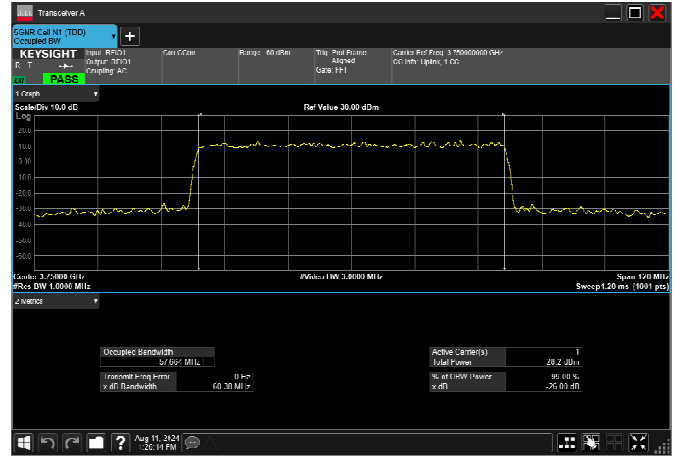

n78_3_60MHz_30kHz_3750MHz_DFT-s-OFDM
QPSK_RB162@0 57.711MHz

n78_3_60MHz_30kHz_3750MHz_DFT-s-OFDM 16
QAM_RB162@0 57.662MHz

n78_3_60MHz_30kHz_3750MHz_DFT-s-OFDM 64
QAM_RB162@0 57.905MHz

n78_3_60MHz_30kHz_3750MHz_DFT-s-OFDM 256
QAM_RB162@0 57.664MHz