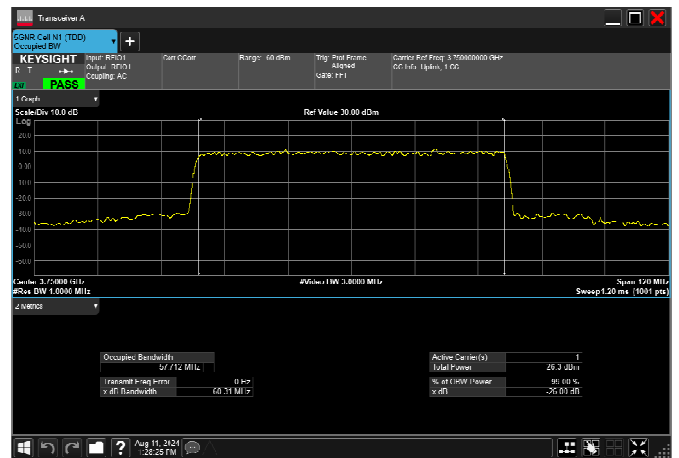

n78_3_60MHz_30kHz_3750MHz_CP-OFDM
QPSK_RB162@0 57.617MHz

n78_3_60MHz_30kHz_3750MHz_CP-OFDM 16
QAM_RB162@0 57.703MHz

n78_3_60MHz_30kHz_3750MHz_CP-OFDM 64
QAM_RB162@0 57.698MHz

n78_3_60MHz_30kHz_3750MHz_CP-OFDM 256
QAM_RB162@0 57.712MHz