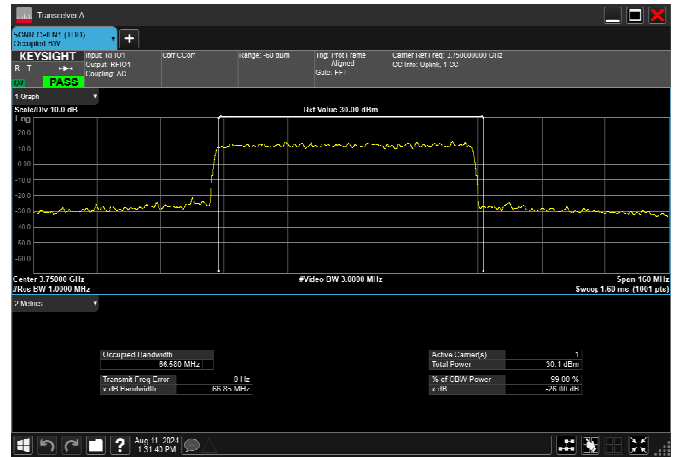

n78_3_70MHz_30kHz_3750MHz_DFT-s-OFDM $\pi/2$
BPSK_RB180@0 66.938MHz

n78_3_70MHz_30kHz_3750MHz_DFT-s-OFDM
QPSK_RB180@0 66.684MHz

n78_3_70MHz_30kHz_3750MHz_DFT-s-OFDM 16
QAM_RB180@0 66.612MHz

n78_3_70MHz_30kHz_3750MHz_DFT-s-OFDM 64
QAM_RB180@0 66.580MHz