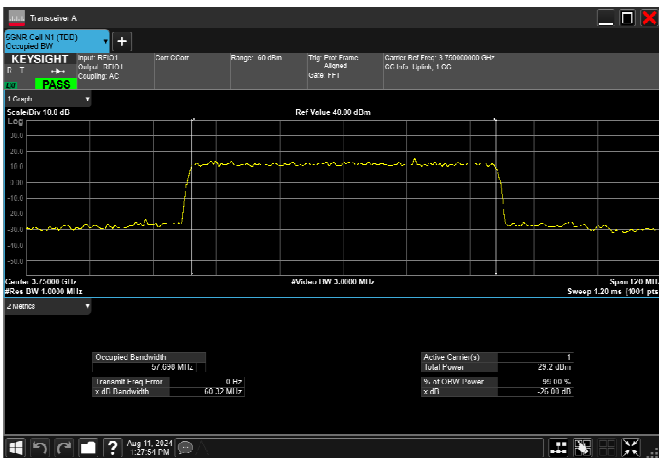

n78_3_70MHz_30kHz_3750MHz_DFT-s-OFDM $\pi/2$
BPSK_RB180@0 66.938MHz

n78_3_60MHz_30kHz_3750MHz_CP-OFDM 64
QAM_RB162@0 57.698MHz