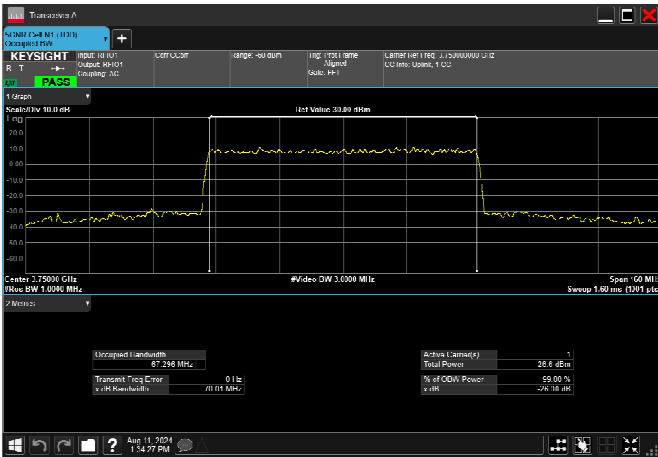

n78_3_80MHz_30kHz_3750MHz_DFT-s-OFDM
QPSK_RB216@0 76.861MHz

n78_3_70MHz_30kHz_3750MHz_CP-OFDM 256
QAM_RB189@0 67.296MHz