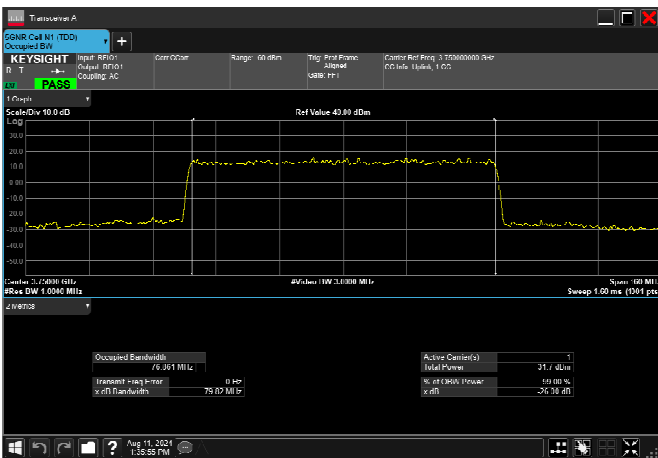

n78_3_80MHz_30kHz_3750MHz_DFT-s-OFDM 64
QAM_RB216@0 76.933MHz

n78_3_80MHz_30kHz_3750MHz_DFT-s-OFDM
QPSK_RB216@0 76.861MHz