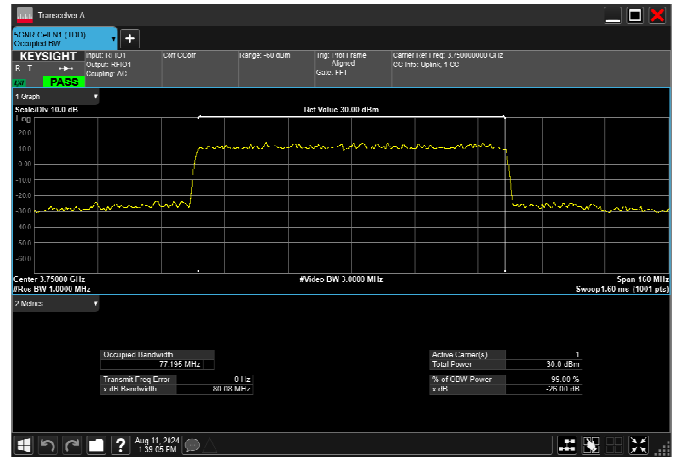

n78_3_80MHz_30kHz_3750MHz_DFT-s-OFDM 64
QAM_RB216@0 76.933MHz

n78_3_80MHz_30kHz_3750MHz_DFT-s-OFDM 256
QAM_RB216@0 76.862MHz

n78_3_80MHz_30kHz_3750MHz_CP-OFDM
QPSK_RB217@0 77.258MHz

n78_3_80MHz_30kHz_3750MHz_CP-OFDM 16
QAM_RB217@0 77.195MHz