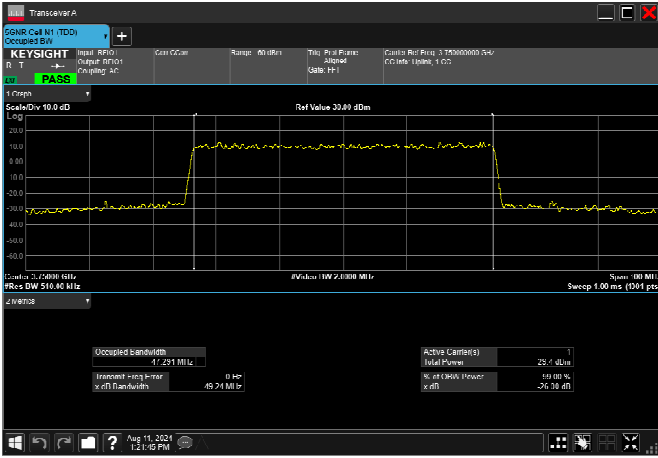

n78_3_50MHz_30kHz_3750MHz_CP-OFDM 16
QAM_RB133@0 47.291MHz

n78_3_50MHz_30kHz_3750MHz_CP-OFDM 64
QAM_RB133@0 47.491MHz

n78_3_50MHz_30kHz_3750MHz_CP-OFDM 256
QAM_RB133@0 47.282MHz

n78_3_60MHz_30kHz_3750MHz_DFT-s-OFDM π/2
BPSK_RB162@0 57.892MHz