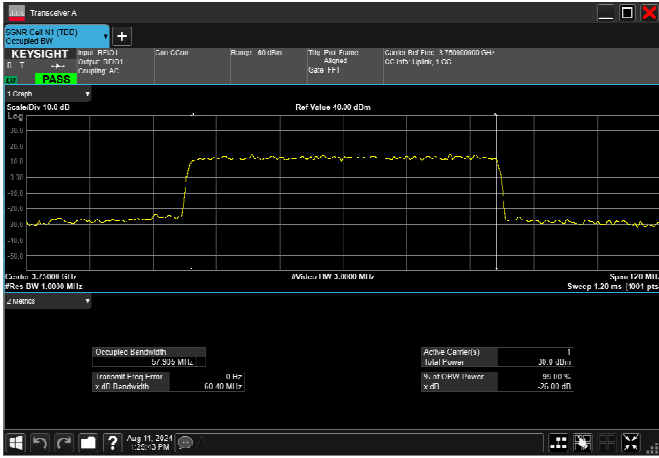

n78_3_60MHz_30kHz_3750MHz_CP-OFDM
QPSK_RB162@0 57.617MHz

n78_3_60MHz_30kHz_3750MHz_DFT-s-OFDM 64
QAM_RB162@0 57.905MHz