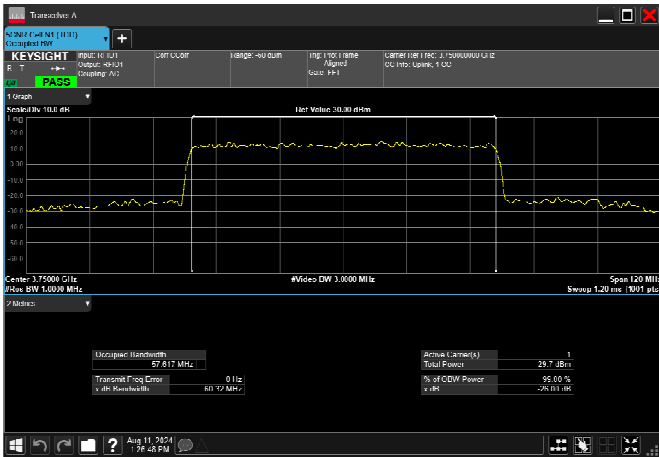

n78_3_60MHz_30kHz_3750MHz_CP-OFDM 64
QAM_RB162@0 57.698MHz

n78_3_60MHz_30kHz_3750MHz_CP-OFDM
QPSK_RB162@0 57.617MHz