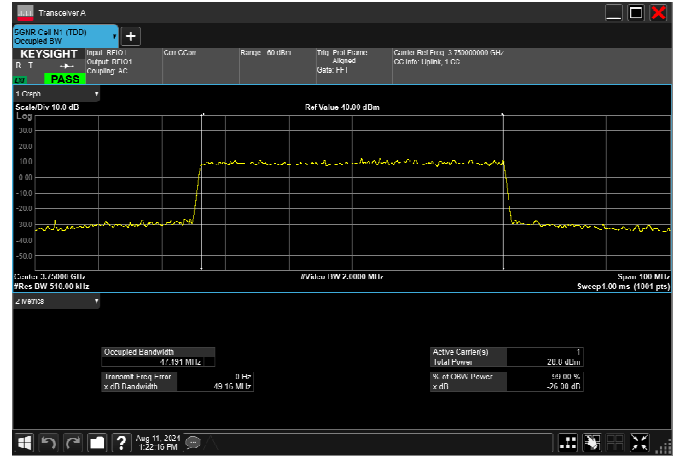

n78_3_50MHz_30kHz_3750MHz_CP-OFDM 16
QAM_RB133@0 47.291MHz

n78_3_50MHz_30kHz_3750MHz_CP-OFDM 64
QAM_RB133@0 47.491MHz

n78_3_50MHz_30kHz_3750MHz_CP-OFDM 256
QAM_RB133@0 47.282MHz

n78_3_60MHz_30kHz_3750MHz_DFT-s-OFDM π/2
BPSK_RB162@0 57.892MHz