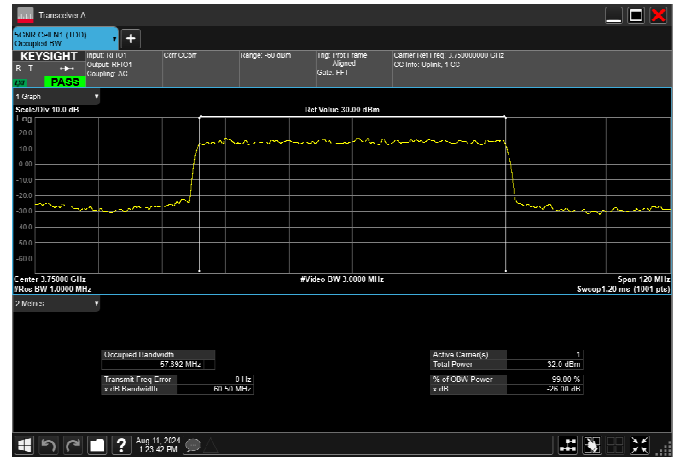

n78_3_50MHz_30kHz_3750MHz_CP-OFDM 16
QAM_RB133@0 47.291MHz

n78_3_50MHz_30kHz_3750MHz_CP-OFDM 64
QAM_RB133@0 47.491MHz

n78_3_50MHz_30kHz_3750MHz_CP-OFDM 256
QAM_RB133@0 47.282MHz

n78_3_60MHz_30kHz_3750MHz_DFT-s-OFDM π/2
BPSK_RB162@0 57.892MHz