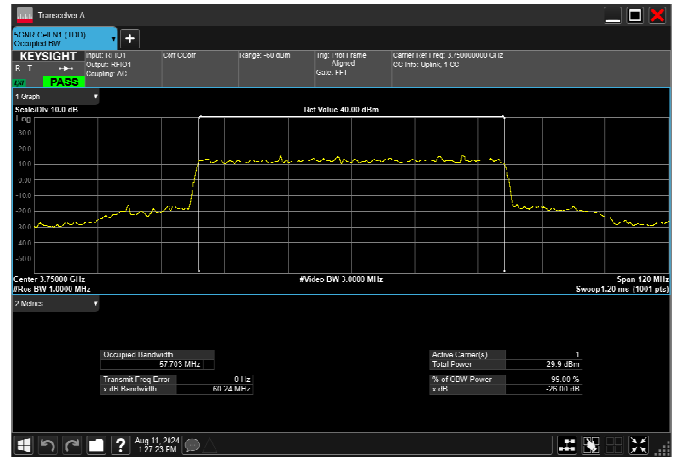

n78_3_60MHz_30kHz_3750MHz_CP-OFDM 256
QAM_RB162@0 57.712MHz

n78_3_60MHz_30kHz_3750MHz_CP-OFDM 16
QAM_RB162@0 57.703MHz