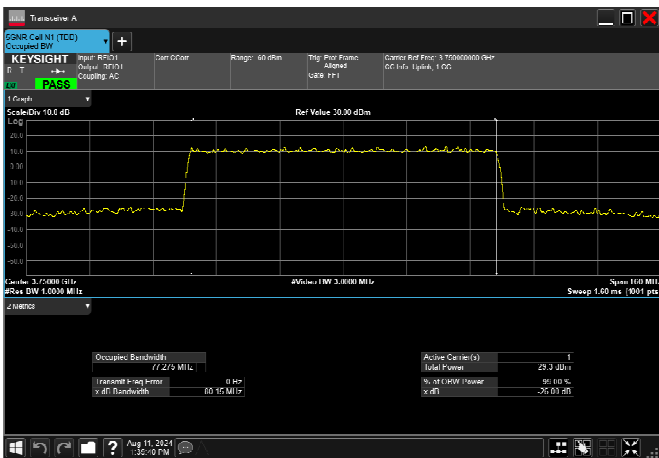

n78_3_80MHz_30kHz_3750MHz_CP-OFDM 64
QAM_RB217@0 77.275MHz