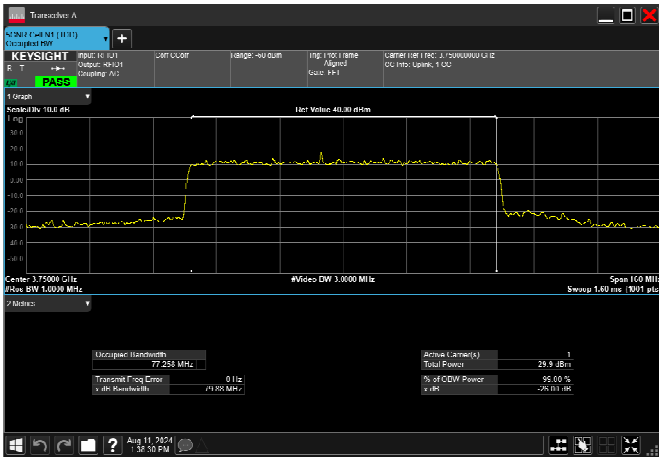

n78_3_80MHz_30kHz_3750MHz_CP-OFDM 64
QAM_RB217@0 77.275MHz

n78_3_80MHz_30kHz_3750MHz_CP-OFDM
QPSK_RB217@0 77.258MHz