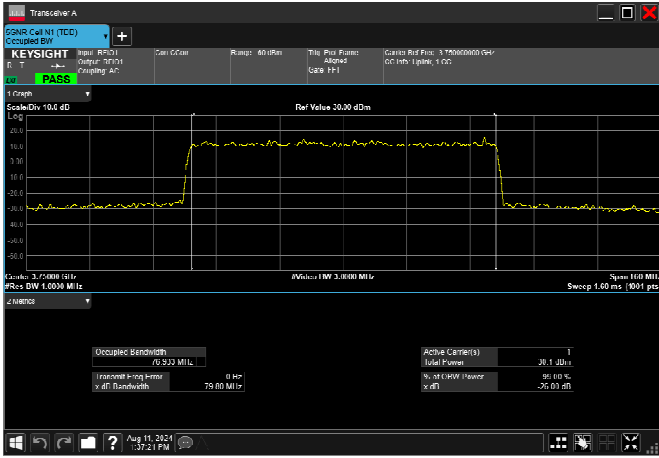

n78_3_80MHz_30kHz_3750MHz_CP-OFDM
QPSK_RB217@0 77.258MHz

n78_3_80MHz_30kHz_3750MHz_DFT-s-OFDM 64
QAM_RB216@0 76.933MHz