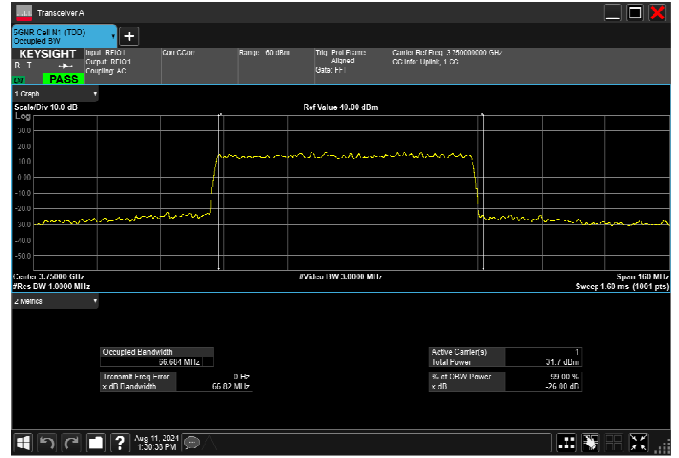

n78_3_70MHz_30kHz_3750MHz_DFT-s-OFDM 64
QAM_RB180@0 66.580MHz

n78_3_70MHz_30kHz_3750MHz_DFT-s-OFDM
QPSK_RB180@0 66.684MHz