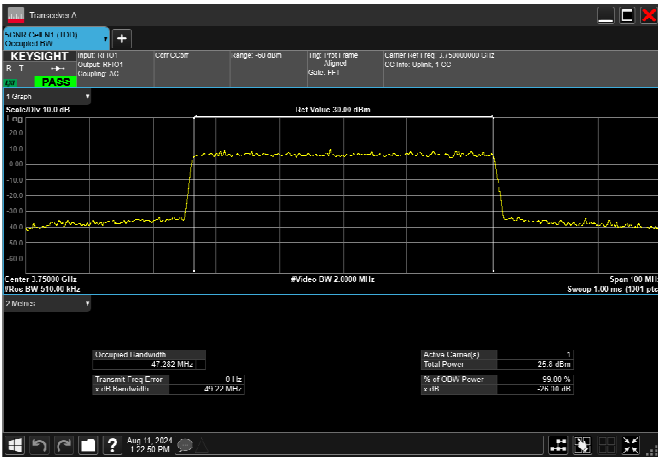

n78_3_50MHz_30kHz_3750MHz_CP-OFDM 16
QAM_RB133@0 47.291MHz

n78_3_50MHz_30kHz_3750MHz_CP-OFDM 64
QAM_RB133@0 47.491MHz

n78_3_50MHz_30kHz_3750MHz_CP-OFDM 256
QAM_RB133@0 47.282MHz

n78_3_60MHz_30kHz_3750MHz_DFT-s-OFDM π/2
BPSK_RB162@0 57.892MHz