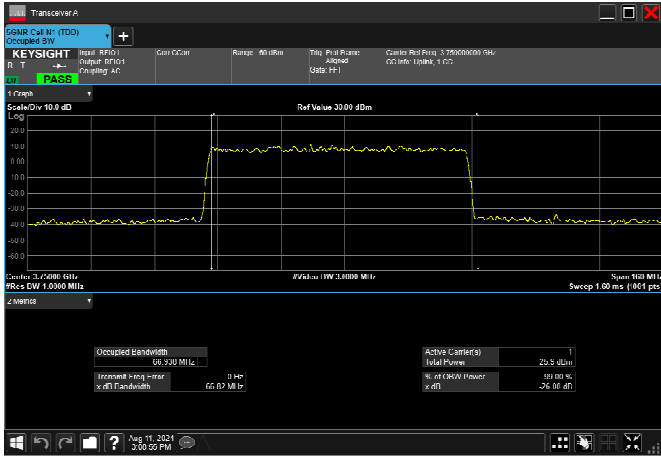

n78_3_70MHz_30kHz_3750MHz_DFT-s-OFDM 16
QAM_RB180@0 66.612MHz

n78_3_70MHz_30kHz_3750MHz_DFT-s-OFDM $\pi/2$
BPSK_RB180@0 66.938MHz