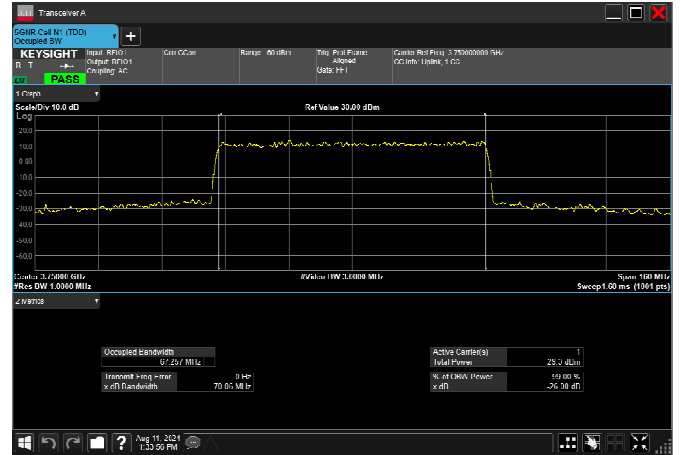

n78_3_70MHz_30kHz_3750MHz_DFT-s-OFDM 256
QAM_RB180@0 66.054MHz

n78_3_70MHz_30kHz_3750MHz_CP-OFDM
QPSK_RB189@0 67.331MHz

n78_3_70MHz_30kHz_3750MHz_CP-OFDM 16
QAM_RB189@0 67.591MHz

n78_3_70MHz_30kHz_3750MHz_CP-OFDM 64
QAM_RB189@0 67.257MHz