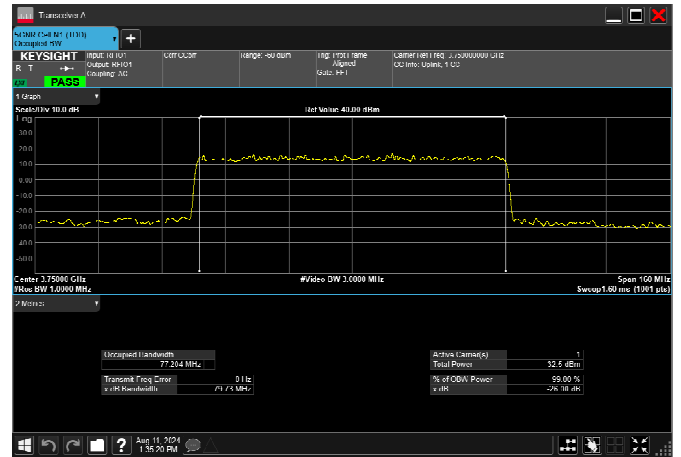

n78_3_80MHz_30kHz_3750MHz_DFT-s-OFDM 16
QAM_RB216@0 76.907MHz

n78_3_80MHz_30kHz_3750MHz_DFT-s-OFDM $\pi/2$
BPSK_RB216@0 77.204MHz