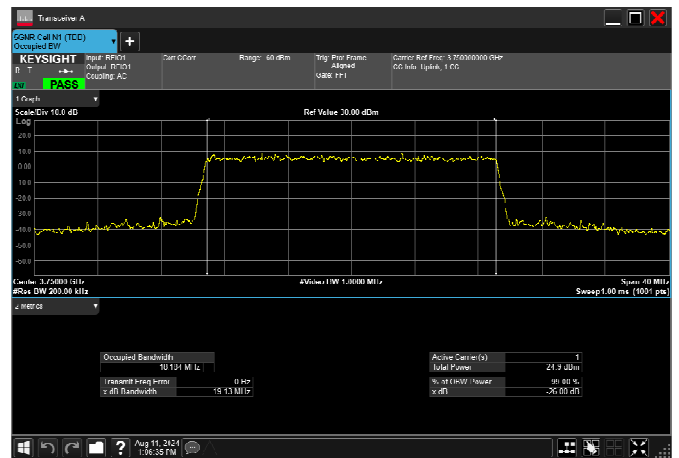

n78_3_30MHz_30kHz_3750MHz_DFT-s-OFDM
QPSK_RB75@0 27.537MHz

n78_3_20MHz_30kHz_3750MHz_CP-OFDM 256
QAM_RB51@0 18.184MHz