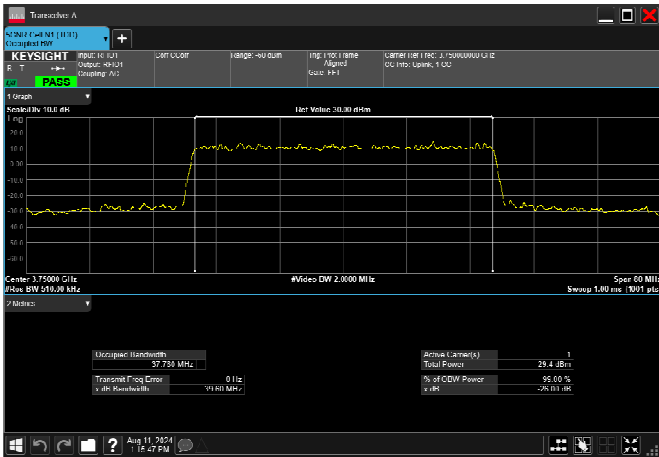

n78_3_40MHz_30kHz_3750MHz_CP-OFDM 64
QAM_RB106@0 37.813MHz

n78_3_40MHz_30kHz_3750MHz_CP-OFDM
QPSK_RB106@0 37.780MHz