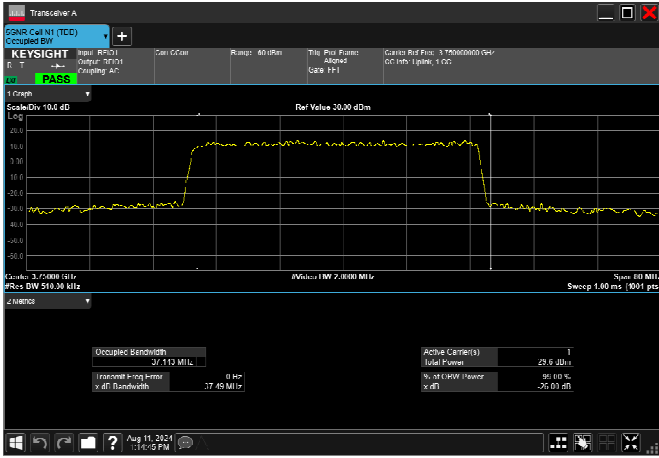

n78_3_40MHz_30kHz_3750MHz_CP-OFDM
QPSK_RB106@0 37.780MHz

n78_3_40MHz_30kHz_3750MHz_DFT-s-OFDM 64
QAM_RB100@0 37.143MHz