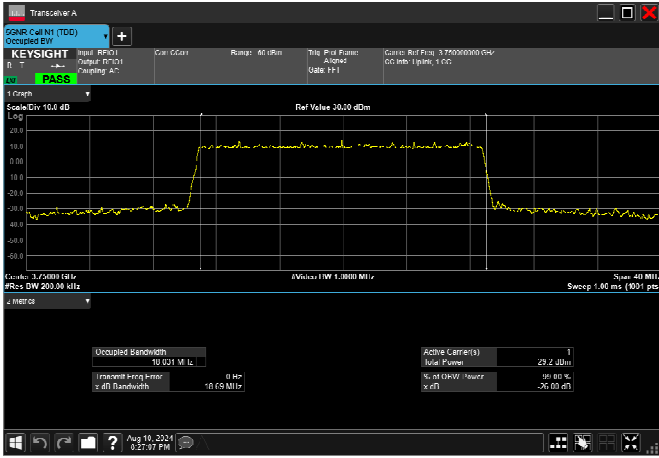

n78_3_20MHz_30kHz_3750MHz_DFT-s-OFDM 64
QAM_RB50@0 18.031MHz

n78_3_20MHz_30kHz_3750MHz_DFT-s-OFDM 256
QAM_RB50@0 18.009MHz

n78_3_20MHz_30kHz_3750MHz_CP-OFDM
QPSK_RB51@0 18.168MHz

n78_3_20MHz_30kHz_3750MHz_CP-OFDM 16
QAM_RB51@0 18.168MHz