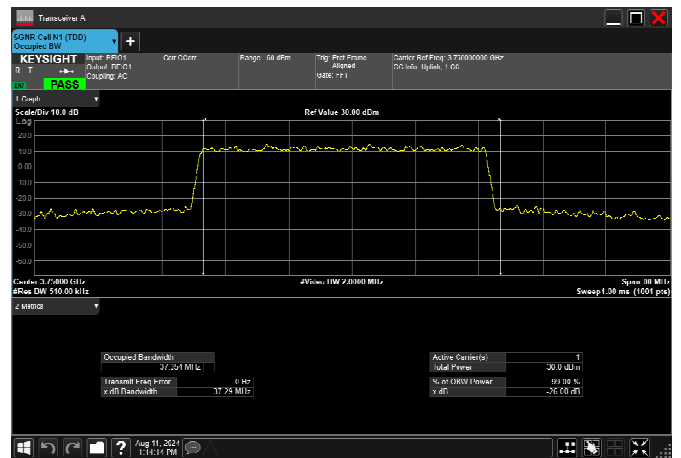

n78_3_40MHz_30kHz_3750MHz_DFT-s-OFDM 256
QAM_RB100@0 37.197MHz

n78_3_40MHz_30kHz_3750MHz_DFT-s-OFDM 16
QAM_RB100@0 37.354MHz