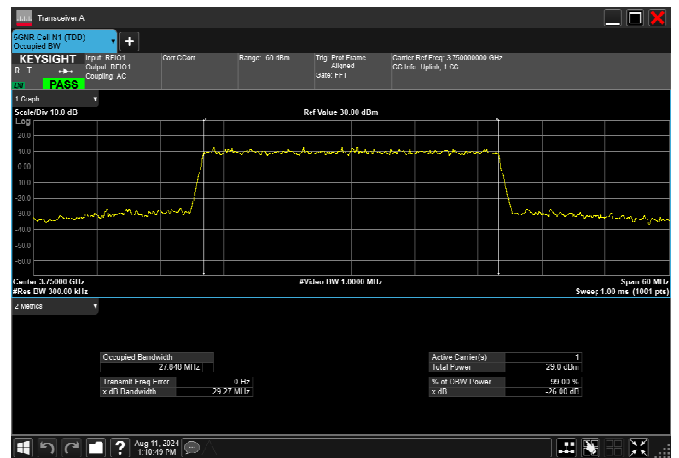

n78_3_30MHz_30kHz_3750MHz_DFT-s-OFDM 16
QAM_RB75@0 27.739MHz

n78_3_30MHz_30kHz_3750MHz_DFT-s-OFDM 64
QAM_RB75@0 27.633MHz

n78_3_30MHz_30kHz_3750MHz_DFT-s-OFDM 256
QAM_RB75@0 27.496MHz

n78_3_30MHz_30kHz_3750MHz_CP-OFDM
QPSK_RB78@0 27.848MHz