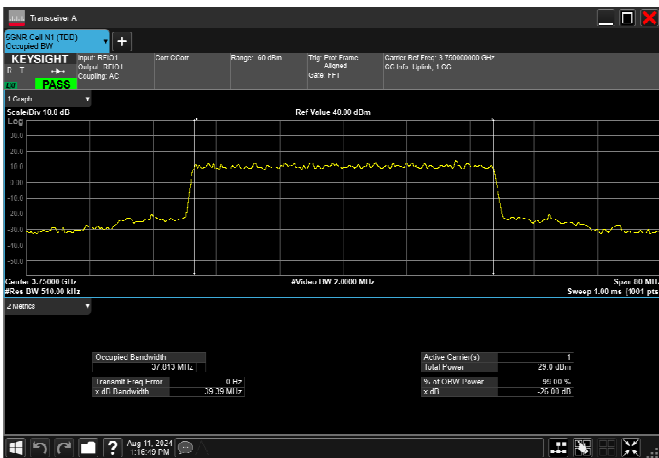

n78_3_50MHz_30kHz_3750MHz_DFT-s-OFDM $\pi/2$
BPSK_RB128@0 47.026MHz

n78_3_40MHz_30kHz_3750MHz_CP-OFDM 64
QAM_RB106@0 37.813MHz