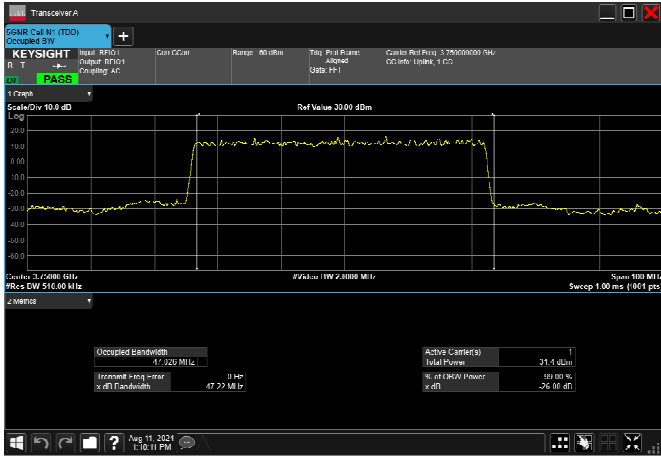

n78_3_50MHz_30kHz_3750MHz_DFT-s-OFDM 16
QAM_RB128@0 46.897MHz

n78_3_50MHz_30kHz_3750MHz_DFT-s-OFDM $\pi/2$
BPSK_RB128@0 47.026MHz