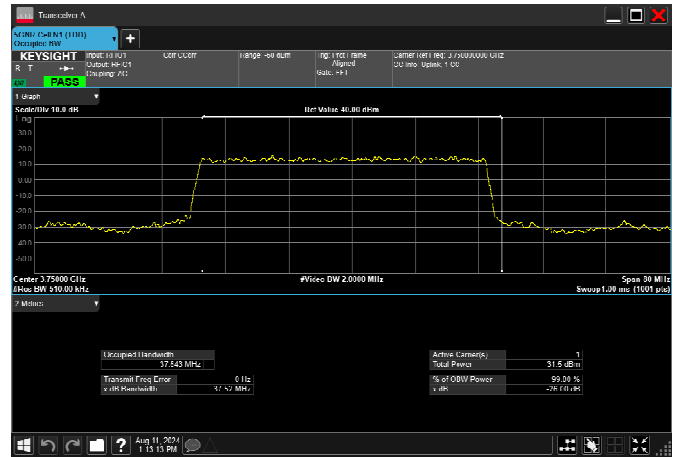

n78_3_30MHz_30kHz_3750MHz_CP-OFDM 16
QAM_RB78@0 27.759MHz

n78_3_30MHz_30kHz_3750MHz_CP-OFDM 64
QAM_RB78@0 27.757MHz

n78_3_30MHz_30kHz_3750MHz_CP-OFDM 256
QAM_RB78@0 27.757MHz

n78_3_40MHz_30kHz_3750MHz_DFT-s-OFDM $\pi/2$
BPSK_RB100@0 37.643MHz