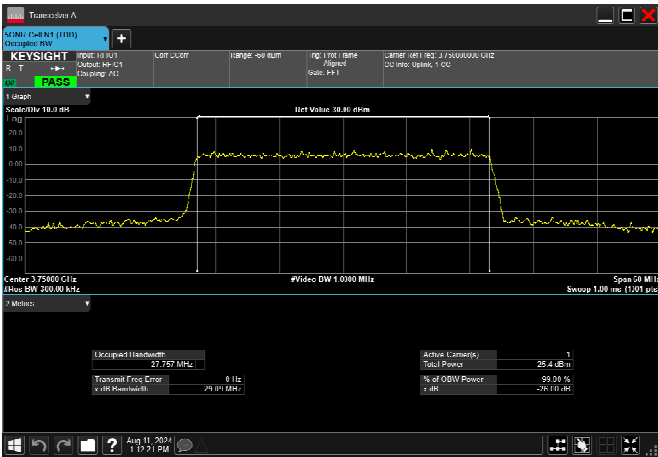

n78_3_30MHz_30kHz_3750MHz_DFT-s-OFDM 16
QAM_RB75@0 27.739MHz

n78_3_30MHz_30kHz_3750MHz_DFT-s-OFDM 64
QAM_RB75@0 27.633MHz

n78_3_30MHz_30kHz_3750MHz_DFT-s-OFDM 256
QAM_RB75@0 27.496MHz

n78_3_30MHz_30kHz_3750MHz_CP-OFDM
QPSK_RB78@0 27.848MHz

n78_3_30MHz_30kHz_3750MHz_CP-OFDM 16
QAM_RB78@0 27.759MHz

n78_3_30MHz_30kHz_3750MHz_CP-OFDM 64
QAM_RB78@0 27.757MHz

n78_3_30MHz_30kHz_3750MHz_CP-OFDM 256
QAM_RB78@0 27.757MHz

n78_3_40MHz_30kHz_3750MHz_DFT-s-OFDM $\pi/2$
BPSK_RB100@0 37.643MHz