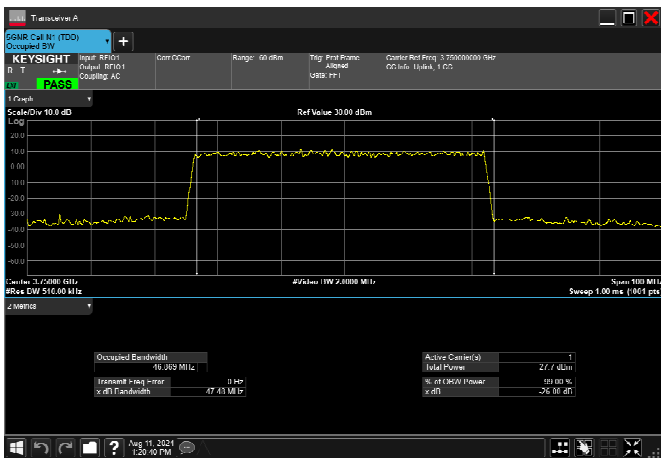

n78_3_50MHz_30kHz_3750MHz_DFT-s-OFDM 256
QAM_RB128@0 46.869MHz