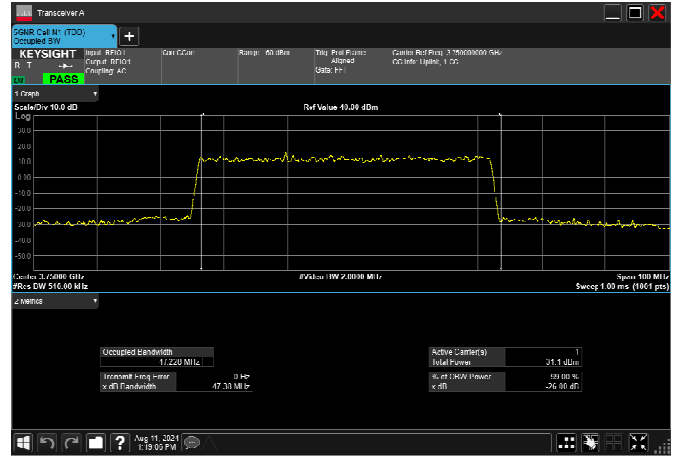

n78_3_50MHz_30kHz_3750MHz_DFT-s-OFDM 64
QAM_RB128@0 46.883MHz

n78_3_50MHz_30kHz_3750MHz_DFT-s-OFDM
QPSK_RB128@0 47.228MHz