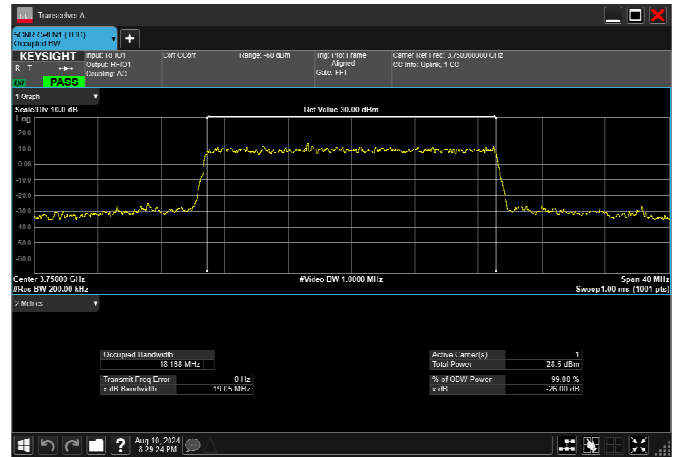

n78_3_20MHz_30kHz_3750MHz_DFT-s-OFDM 64
QAM_RB50@0 18.031MHz

n78_3_20MHz_30kHz_3750MHz_DFT-s-OFDM 256
QAM_RB50@0 18.009MHz

n78_3_20MHz_30kHz_3750MHz_CP-OFDM
QPSK_RB51@0 18.168MHz

n78_3_20MHz_30kHz_3750MHz_CP-OFDM 16
QAM_RB51@0 18.168MHz