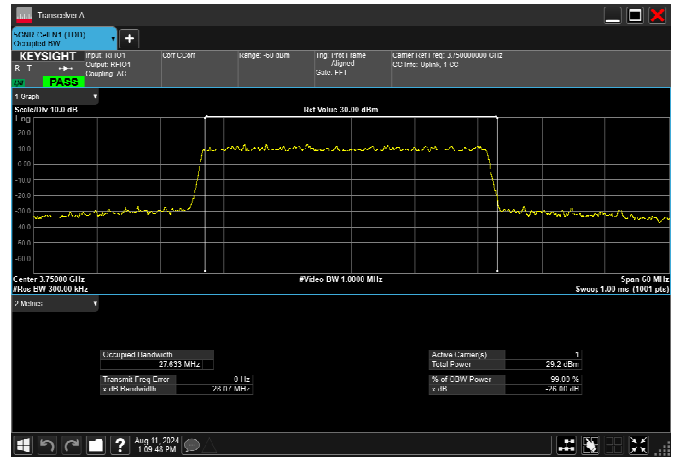

n78_3_30MHz_30kHz_3750MHz_CP-OFDM
QPSK_RB78@0 27.848MHz

n78_3_30MHz_30kHz_3750MHz_DFT-s-OFDM 64
QAM_RB75@0 27.633MHz