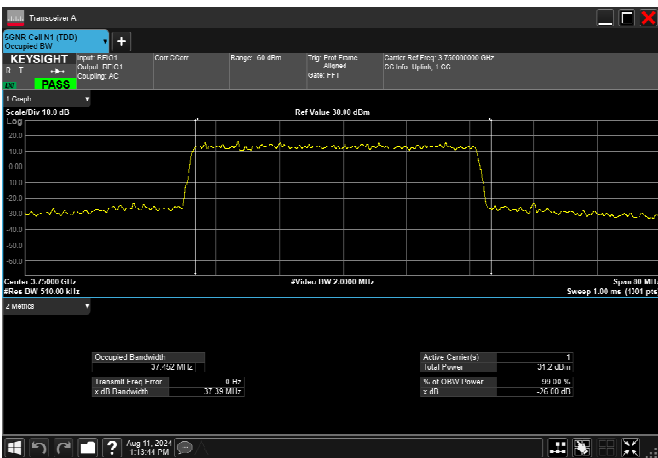

n78_3_40MHz_30kHz_3750MHz_DFT-s-OFDM 64
QAM_RB100@0 37.143MHz

n78_3_40MHz_30kHz_3750MHz_DFT-s-OFDM
QPSK_RB100@0 37.452MHz