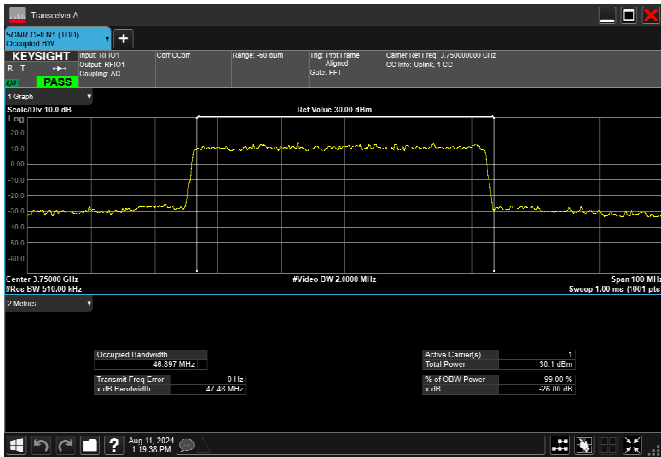

n78_3_50MHz_30kHz_3750MHz_DFT-s-OFDM 256
QAM_RB128@0 46.869MHz

n78_3_50MHz_30kHz_3750MHz_DFT-s-OFDM 16
QAM_RB128@0 46.897MHz