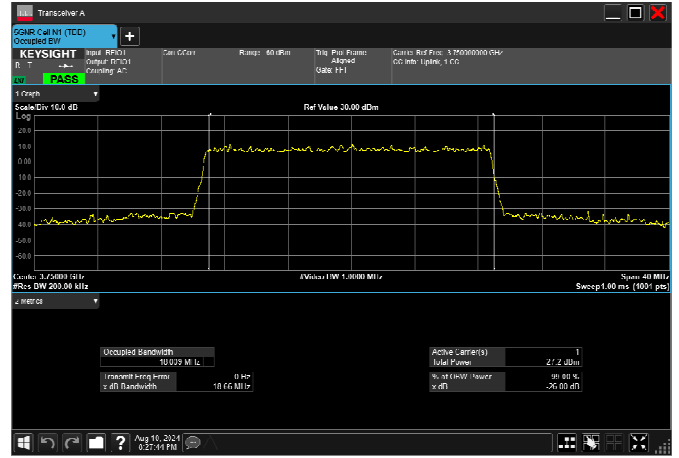

n78_3_20MHz_30kHz_3750MHz_DFT-s-OFDM 64
QAM_RB50@0 18.031MHz

n78_3_20MHz_30kHz_3750MHz_DFT-s-OFDM 256
QAM_RB50@0 18.009MHz

n78_3_20MHz_30kHz_3750MHz_CP-OFDM
QPSK_RB51@0 18.168MHz

n78_3_20MHz_30kHz_3750MHz_CP-OFDM 16
QAM_RB51@0 18.168MHz