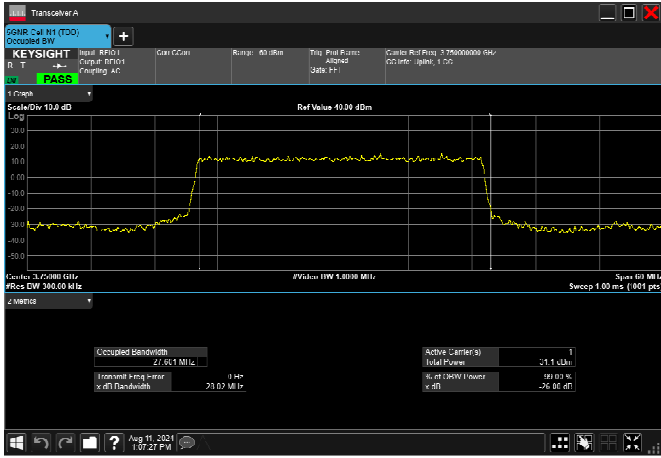

n78_3_30MHz_30kHz_3750MHz_DFT-s-OFDM 16
QAM_RB75@0 27.739MHz

n78_3_30MHz_30kHz_3750MHz_DFT-s-OFDM $\pi/2$
BPSK_RB75@0 27.601MHz