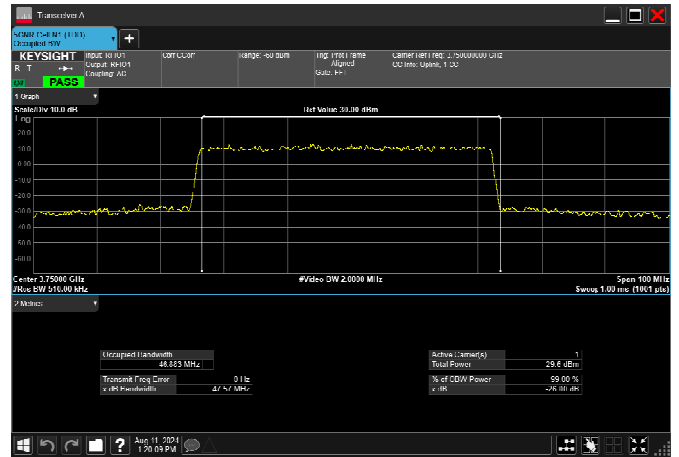

n78_3_50MHz_30kHz_3750MHz_DFT-s-OFDM $\pi/2$
BPSK_RB128@0 47.026MHz

n78_3_50MHz_30kHz_3750MHz_DFT-s-OFDM
QPSK_RB128@0 47.228MHz

n78_3_50MHz_30kHz_3750MHz_DFT-s-OFDM 16
QAM_RB128@0 46.897MHz

n78_3_50MHz_30kHz_3750MHz_DFT-s-OFDM 64
QAM_RB128@0 46.883MHz