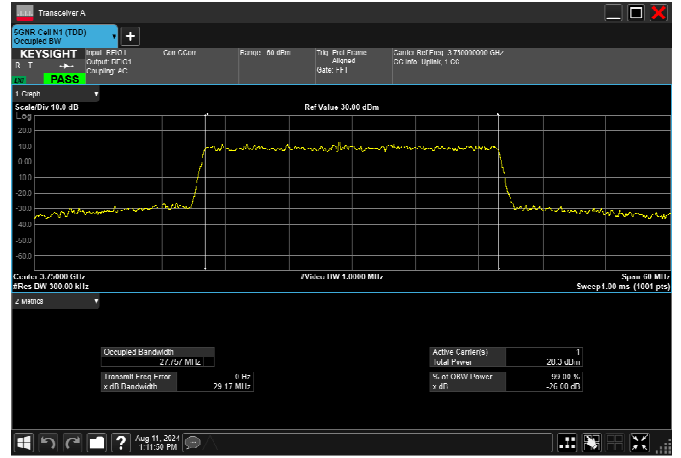

n78_3_40MHz_30kHz_3750MHz_DFT-s-OFDM $\pi/2$
BPSK_RB100@0 37.643MHz

n78_3_30MHz_30kHz_3750MHz_CP-OFDM 64
QAM_RB78@0 27.757MHz