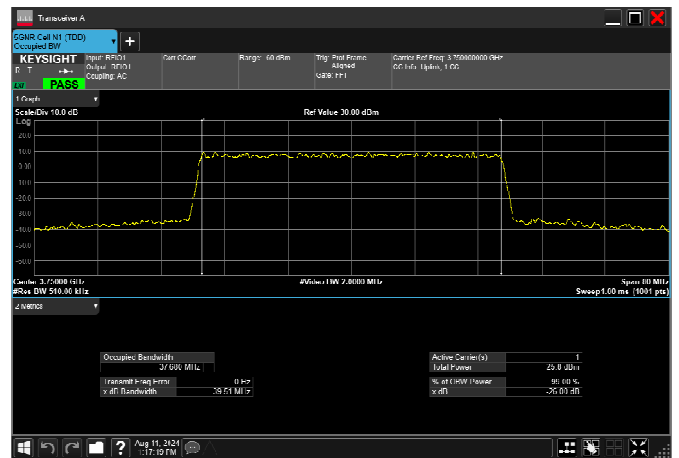

n78_3_40MHz_30kHz_3750MHz_CP-OFDM
QPSK_RB106@0 37.780MHz

n78_3_40MHz_30kHz_3750MHz_CP-OFDM 16
QAM_RB106@0 37.778MHz

n78_3_40MHz_30kHz_3750MHz_CP-OFDM 64
QAM_RB106@0 37.813MHz

n78_3_40MHz_30kHz_3750MHz_CP-OFDM 256
QAM_RB106@0 37.680MHz