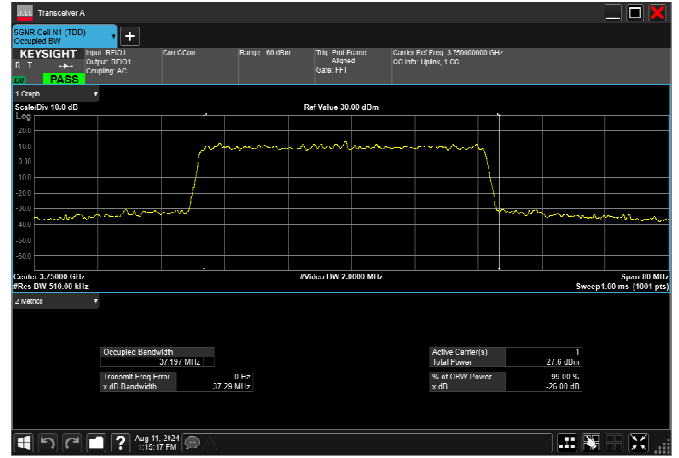

n78_3_40MHz_30kHz_3750MHz_DFT-s-OFDM
QPSK_RB100@0 37.452MHz

n78_3_40MHz_30kHz_3750MHz_DFT-s-OFDM 16
QAM_RB100@0 37.354MHz

n78_3_40MHz_30kHz_3750MHz_DFT-s-OFDM 64
QAM_RB100@0 37.143MHz

n78_3_40MHz_30kHz_3750MHz_DFT-s-OFDM 256
QAM_RB100@0 37.197MHz