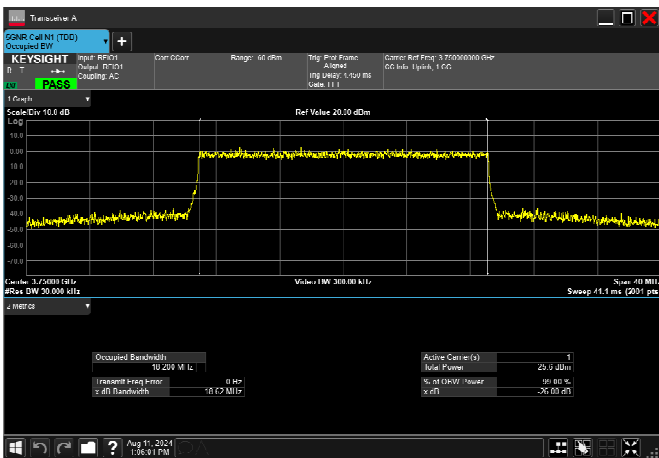

n78_3_30MHz_30kHz_3750MHz_DFT-s-OFDM $\pi/2$
BPSK_RB75@0 27.601MHz

n78_3_20MHz_30kHz_3750MHz_CP-OFDM 64
QAM_RB51@0 18.200MHz