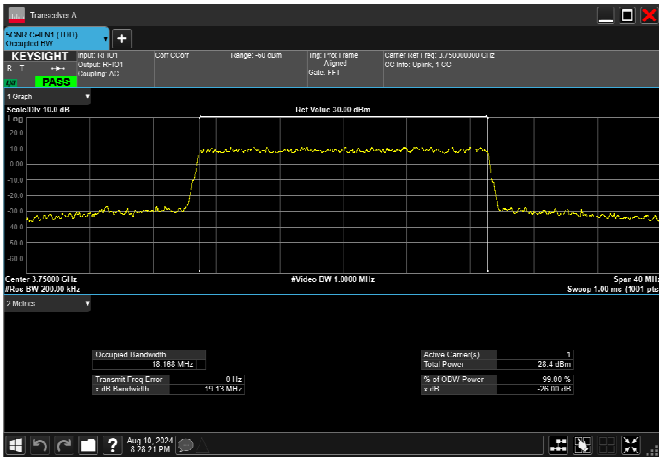

n78_3_20MHz_30kHz_3750MHz_DFT-s-OFDM 64
QAM_RB50@0 18.031MHz

n78_3_20MHz_30kHz_3750MHz_DFT-s-OFDM 256
QAM_RB50@0 18.009MHz

n78_3_20MHz_30kHz_3750MHz_CP-OFDM
QPSK_RB51@0 18.168MHz

n78_3_20MHz_30kHz_3750MHz_CP-OFDM 16
QAM_RB51@0 18.168MHz