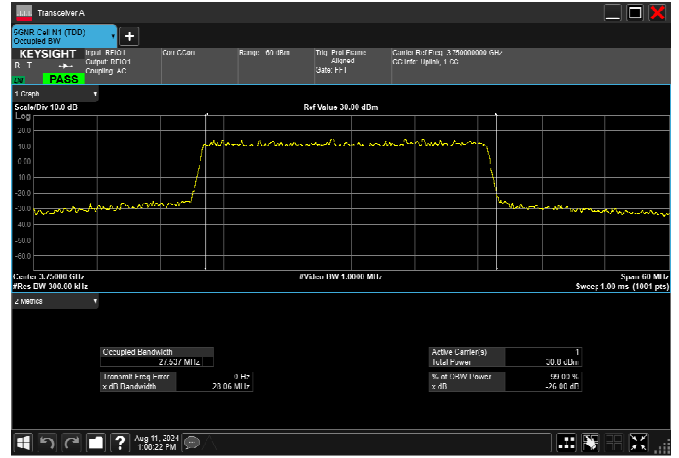

n78_3_20MHz_30kHz_3750MHz_CP-OFDM 64
QAM_RB51@0 18.200MHz

n78_3_20MHz_30kHz_3750MHz_CP-OFDM 256
QAM_RB51@0 18.184MHz

n78_3_30MHz_30kHz_3750MHz_DFT-s-OFDM $\pi/2$
BPSK_RB75@0 27.601MHz

n78_3_30MHz_30kHz_3750MHz_DFT-s-OFDM
QPSK_RB75@0 27.537MHz