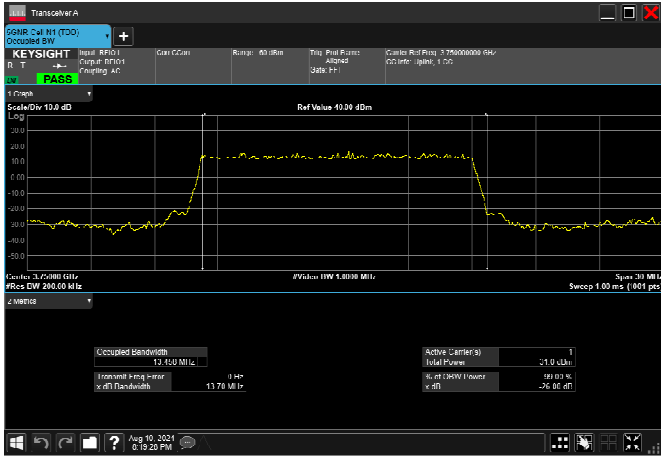

n78_3_15MHz_30kHz_3750MHz_DFT-s-OFDM 16
QAM_RB36@0 13.464MHz

n78_3_15MHz_30kHz_3750MHz_DFT-s-OFDM $\pi/2$
BPSK_RB36@0 13.458MHz