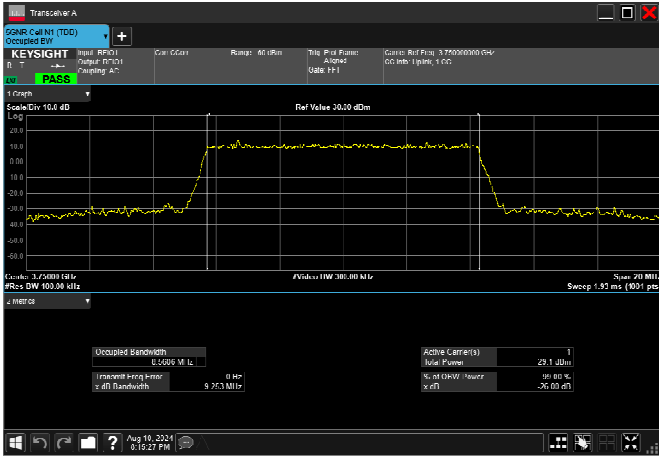

n78_3_10MHz_30kHz_3750MHz_CP-OFDM
QPSK_RB24@0 8.577MHz

n78_3_10MHz_30kHz_3750MHz_DFT-s-OFDM 64
QAM_RB24@0 8.561MHz