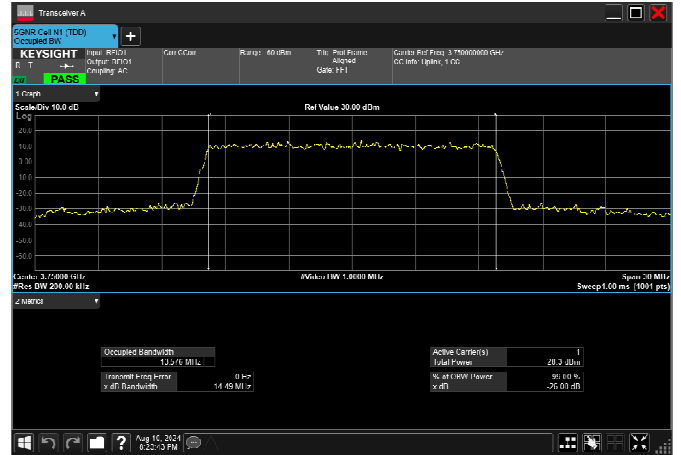

n78\_3\_15MHz\_30kHz\_3750MHz\_DFT-s-OFDM 256  
QAM\_RB36@0 13.446MHz

n78\_3\_15MHz\_30kHz\_3750MHz\_CP-OFDM  
QPSK\_RB38@0 13.574MHz

n78\_3\_15MHz\_30kHz\_3750MHz\_CP-OFDM 16  
QAM\_RB38@0 13.583MHz

n78\_3\_15MHz\_30kHz\_3750MHz\_CP-OFDM 64  
QAM\_RB38@0 13.576MHz