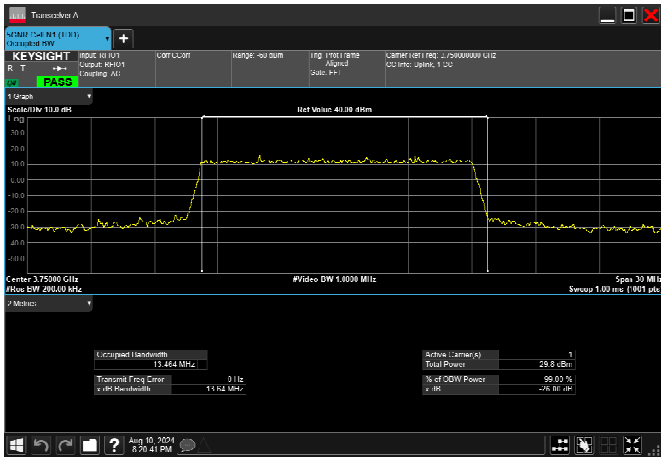

n78_3_15MHz_30kHz_3750MHz_DFT-s-OFDM 256
QAM_RB36@0 13.446MHz

n78_3_15MHz_30kHz_3750MHz_DFT-s-OFDM 16
QAM_RB36@0 13.464MHz