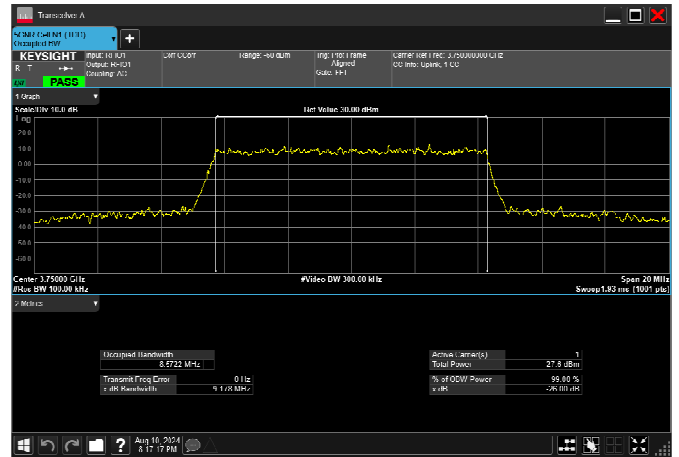

n78\_3\_10MHz\_30kHz\_3750MHz\_DFT-s-OFDM 64  
QAM\_RB24@0 8.561MHz

n78\_3\_10MHz\_30kHz\_3750MHz\_DFT-s-OFDM 256  
QAM\_RB24@0 8.564MHz

n78\_3\_10MHz\_30kHz\_3750MHz\_CP-OFDM  
QPSK\_RB24@0 8.577MHz

n78\_3\_10MHz\_30kHz\_3750MHz\_CP-OFDM 16  
QAM\_RB24@0 8.572MHz