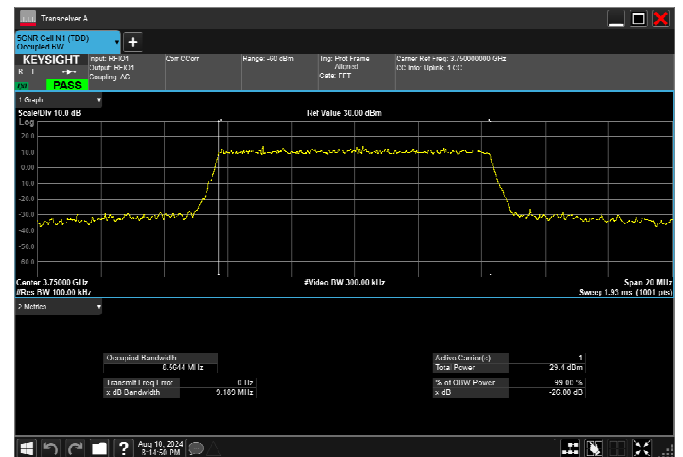

n78\_3

n78\_3\_10MHz\_30kHz\_3750MHz\_DFT-s-OFDM  $\pi/2$   
BPSK\_RB24@0 8.564MHz

n78\_3\_10MHz\_30kHz\_3750MHz\_DFT-s-OFDM  
QPSK\_RB24@0 8.578MHz

n78\_3\_10MHz\_30kHz\_3750MHz\_DFT-s-OFDM 16  
QAM\_RB24@0 8.564MHz