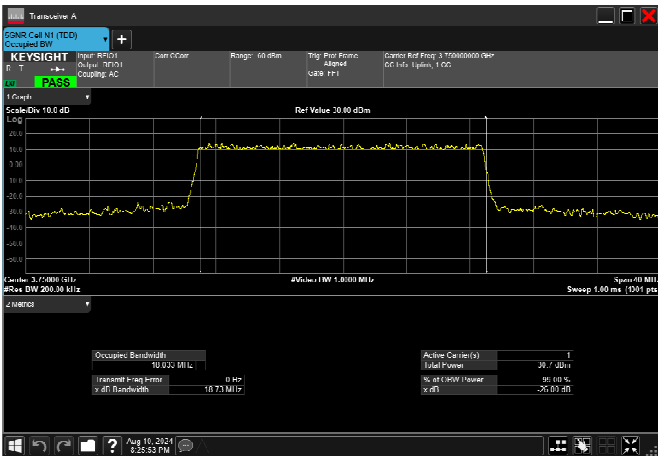

n78_3_20MHz_30kHz_3750MHz_DFT-s-OFDM
QPSK_RB50@0 18.033MHz