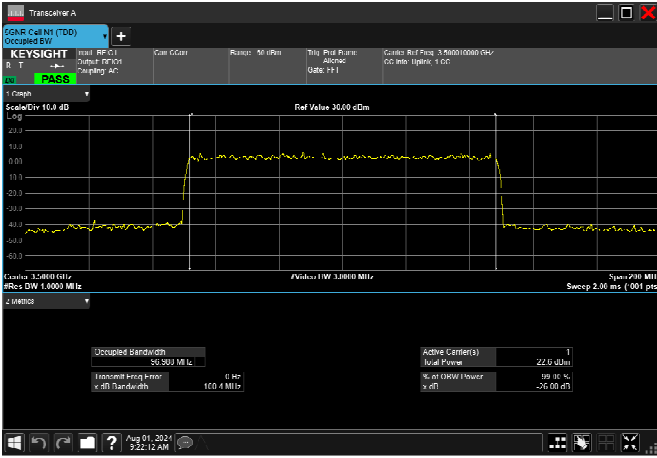

n78_1_100MHz_30kHz_3500MHz_CP-OFDM 16
QAM_RB273@0 96.988MHz