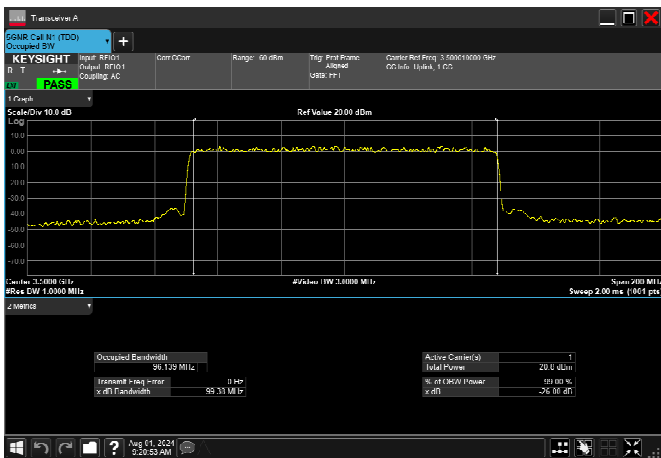

n78_1_100MHz_30kHz_3500MHz_CP-OFDM 16
QAM_RB273@0 96.988MHz

n78_1_100MHz_30kHz_3500MHz_DFT-s-OFDM 256
QAM_RB270@0 96.139MHz