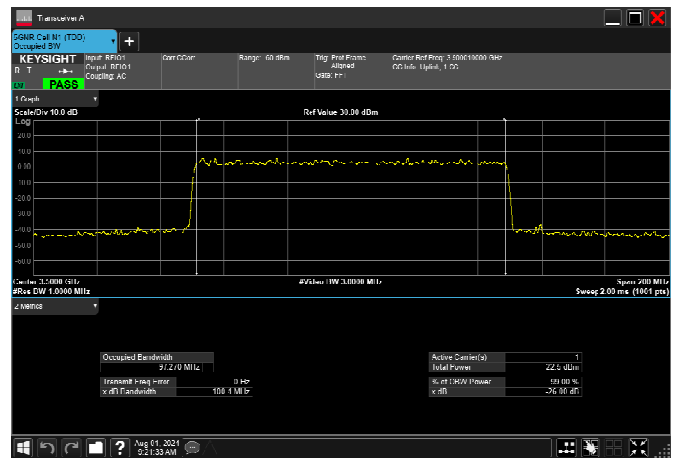

n78_1_100MHz_30kHz_3500MHz_CP-OFDM 64
QAM_RB273@0 97.245MHz

n78_1_100MHz_30kHz_3500MHz_CP-OFDM
QPSK_RB273@0 97.270MHz