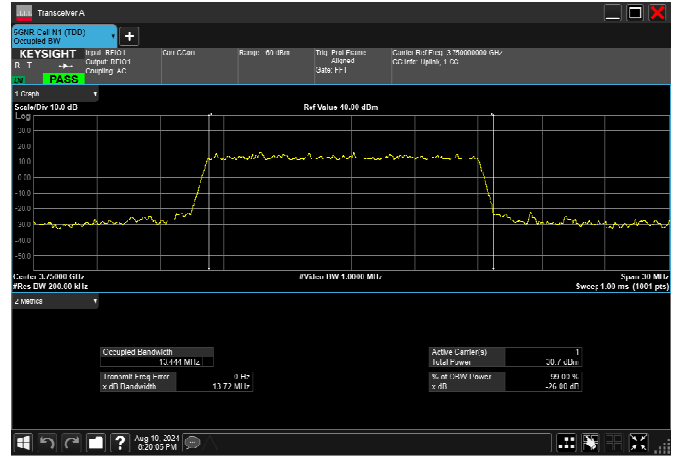

n78_3_15MHz_30kHz_3750MHz_DFT-s-OFDM 64
QAM_RB36@0 13.453MHz

n78_3_15MHz_30kHz_3750MHz_DFT-s-OFDM
QPSK_RB36@0 13.444MHz