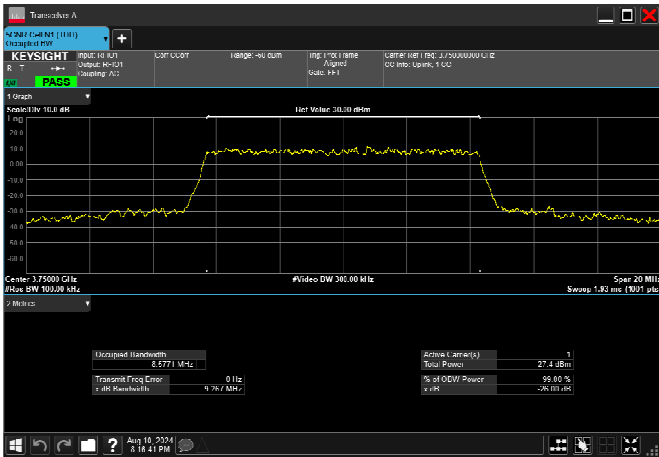

n78_3_10MHz_30kHz_3750MHz_CP-OFDM 64
QAM_RB24@0 8.566MHz

n78_3_10MHz_30kHz_3750MHz_CP-OFDM
QPSK_RB24@0 8.577MHz