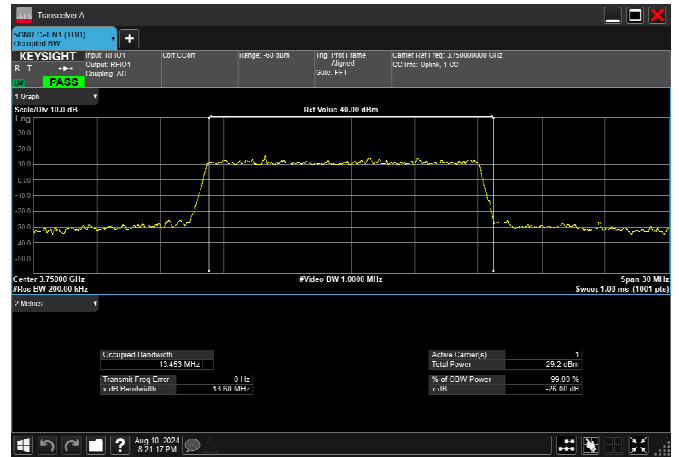

n78_3_15MHz_30kHz_3750MHz_CP-OFDM
QPSK_RB38@0 13.574MHz

n78_3_15MHz_30kHz_3750MHz_DFT-s-OFDM 64
QAM_RB36@0 13.453MHz