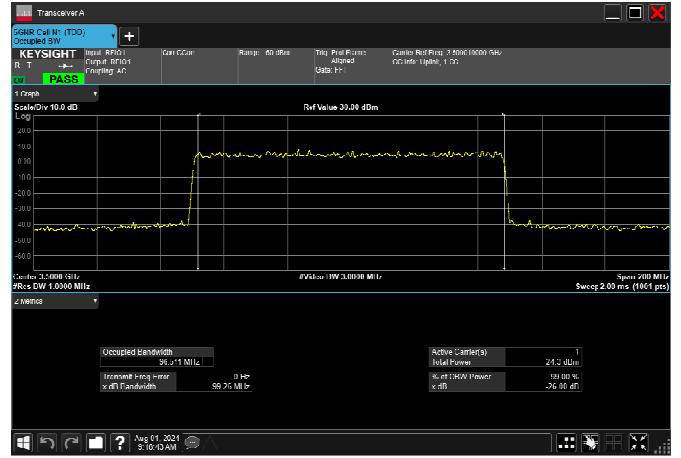

n78\_1\_100MHz\_30kHz\_3500MHz\_DFT-s-OFDM  $\pi/2$   
BPSK\_RB270@0 96.517MHz

n78\_1\_100MHz\_30kHz\_3500MHz\_DFT-s-OFDM  
QPSK\_RB270@0 96.511MHz

n78\_1\_100MHz\_30kHz\_3500MHz\_DFT-s-OFDM 16  
QAM\_RB270@0 96.116MHz