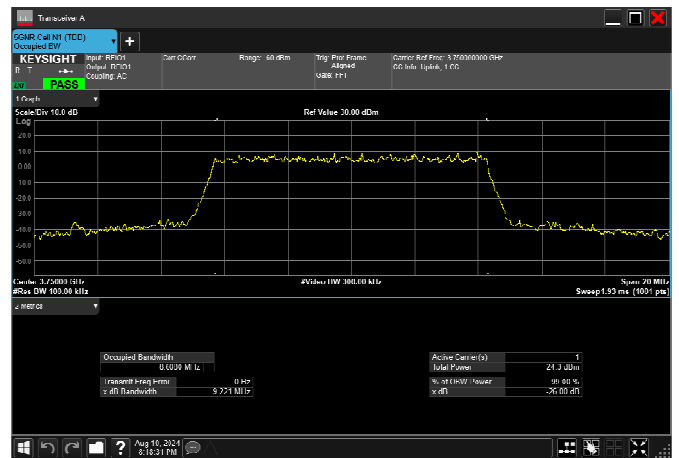

n78_3_15MHz_30kHz_3750MHz_DFT-s-OFDM
QPSK_RB36@0 13.444MHz

n78_3_10MHz_30kHz_3750MHz_CP-OFDM 256
QAM_RB24@0 8.608MHz