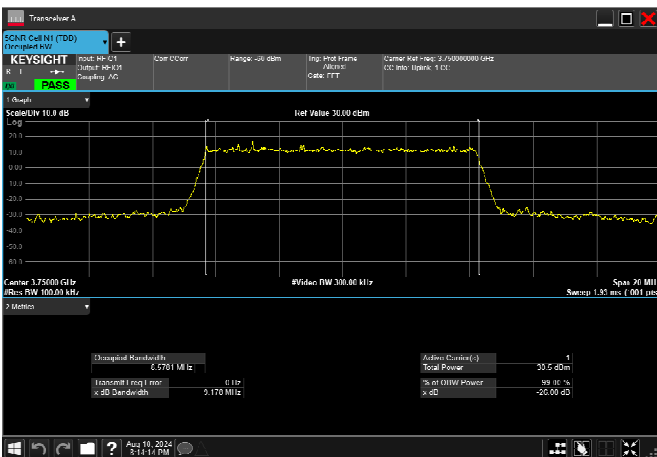

n78_3_10MHz_30kHz_3750MHz_DFT-s-OFDM 64
QAM_RB24@0 8.561MHz

n78_3_10MHz_30kHz_3750MHz_DFT-s-OFDM
QPSK_RB24@0 8.578MHz