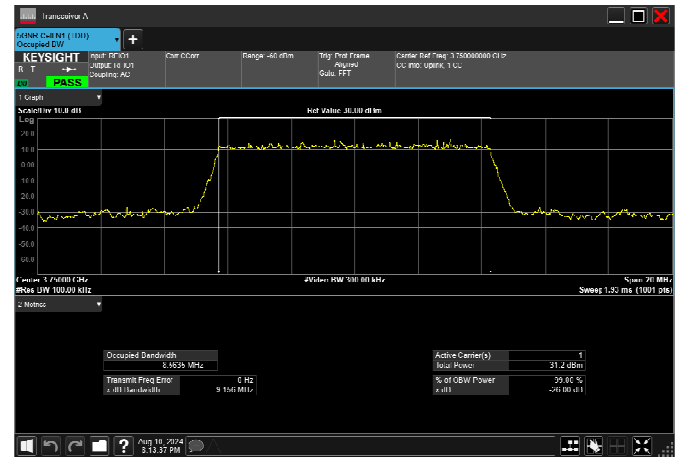

n78_3_10MHz_30kHz_3750MHz_DFT-s-OFDM 16
QAM_RB24@0 8.564MHz

n78_3_10MHz_30kHz_3750MHz_DFT-s-OFDM $\pi/2$
BPSK_RB24@0 8.564MHz