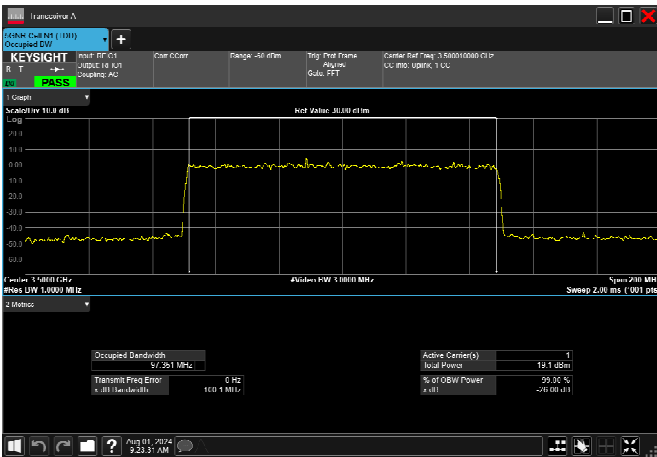

n78\_1\_100MHz\_30kHz\_3500MHz\_DFT-s-OFDM 64  
QAM\_RB270@0 96.418MHz

n78\_1\_100MHz\_30kHz\_3500MHz\_DFT-s-OFDM 256  
QAM\_RB270@0 96.139MHz

n78\_1\_100MHz\_30kHz\_3500MHz\_CP-OFDM  
QPSK\_RB273@0 97.270MHz

n78\_1\_100MHz\_30kHz\_3500MHz\_CP-OFDM 16  
QAM\_RB273@0 96.988MHz

n78\_1\_100MHz\_30kHz\_3500MHz\_CP-OFDM 64  
QAM\_RB273@0 97.245MHz

n78\_1\_100MHz\_30kHz\_3500MHz\_CP-OFDM 256  
QAM\_RB273@0 97.351MHz