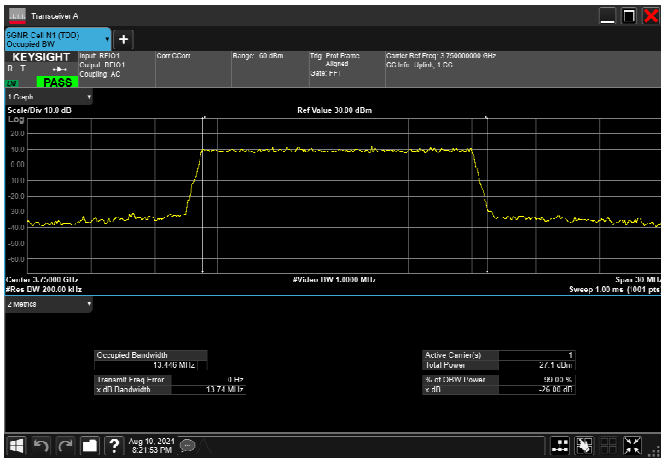

n78_3_15MHz_30kHz_3750MHz_CP-OFDM 16
QAM_RB38@0 13.583MHz

n78_3_15MHz_30kHz_3750MHz_DFT-s-OFDM 256
QAM_RB36@0 13.446MHz