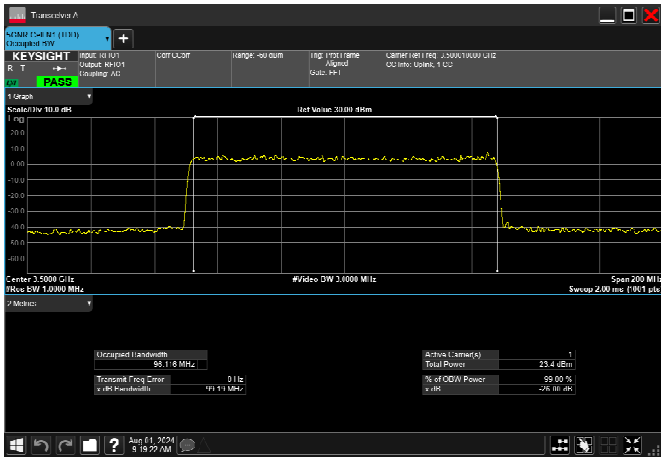

n78\_1\_100MHz\_30kHz\_3500MHz\_DFT-s-OFDM  $\pi/2$   
BPSK\_RB270@0 96.517MHz

n78\_1\_100MHz\_30kHz\_3500MHz\_DFT-s-OFDM  
QPSK\_RB270@0 96.511MHz

n78\_1\_100MHz\_30kHz\_3500MHz\_DFT-s-OFDM 16  
QAM\_RB270@0 96.116MHz

n78\_1\_100MHz\_30kHz\_3500MHz\_DFT-s-OFDM 64  
QAM\_RB270@0 96.418MHz

n78\_1\_100MHz\_30kHz\_3500MHz\_DFT-s-OFDM 256  
QAM\_RB270@0 96.139MHz

n78\_1\_100MHz\_30kHz\_3500MHz\_CP-OFDM  
QPSK\_RB273@0 97.270MHz