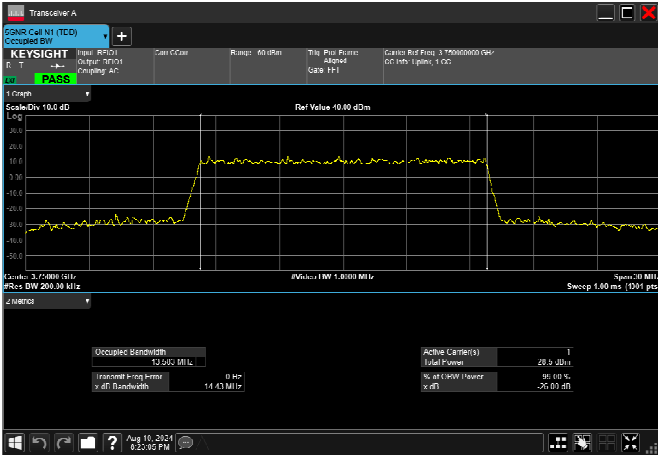

n78_3_15MHz_30kHz_3750MHz_CP-OFDM 256
QAM_RB38@0 13.525MHz

n78_3_15MHz_30kHz_3750MHz_CP-OFDM 16
QAM_RB38@0 13.583MHz