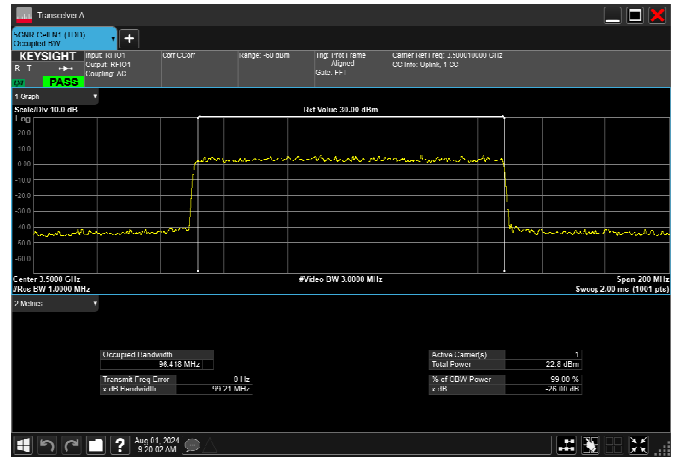

n78_1_100MHz_30kHz_3500MHz_CP-OFDM
QPSK_RB273@0 97.270MHz

n78_1_100MHz_30kHz_3500MHz_DFT-s-OFDM 64
QAM_RB270@0 96.418MHz