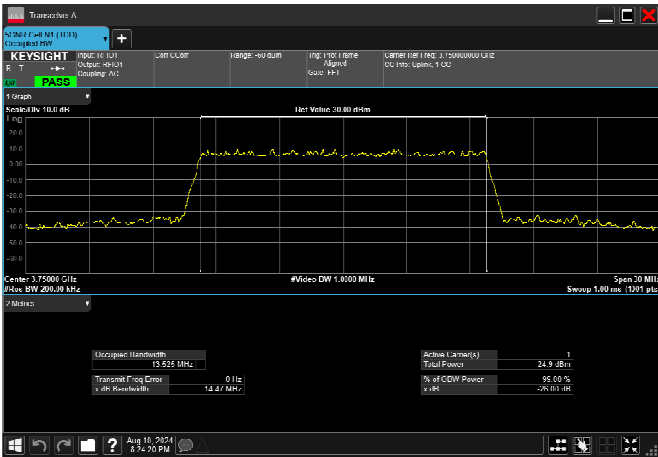

n78_3_20MHz_30kHz_3750MHz_DFT-s-OFDM
QPSK_RB50@0 18.033MHz

n78_3_15MHz_30kHz_3750MHz_CP-OFDM 256
QAM_RB38@0 13.525MHz