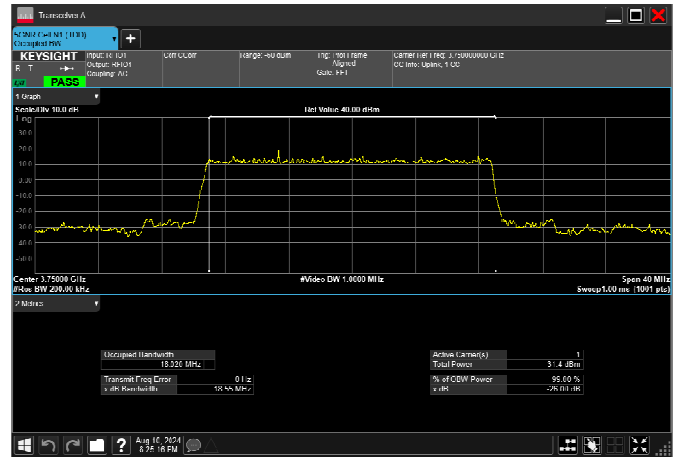

n78_3_20MHz_30kHz_3750MHz_DFT-s-OFDM 16
QAM_RB50@0 18.098MHz

n78_3_20MHz_30kHz_3750MHz_DFT-s-OFDM $\pi/2$
BPSK_RB50@0 18.020MHz