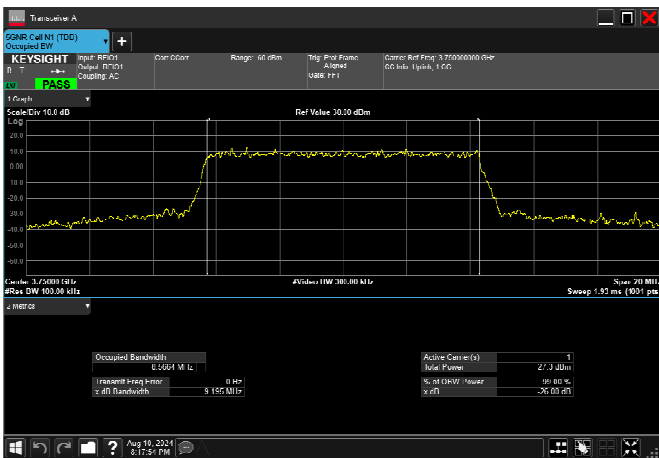

n78_3_15MHz_30kHz_3750MHz_DFT-s-OFDM $\pi/2$
BPSK_RB36@0 13.458MHz

n78_3_10MHz_30kHz_3750MHz_CP-OFDM 64
QAM_RB24@0 8.566MHz