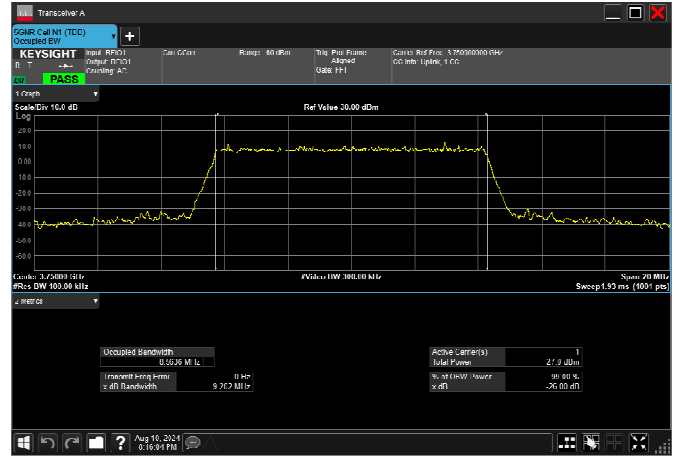

n78_3_10MHz_30kHz_3750MHz_CP-OFDM 16
QAM_RB24@0 8.572MHz

n78_3_10MHz_30kHz_3750MHz_DFT-s-OFDM 256
QAM_RB24@0 8.564MHz