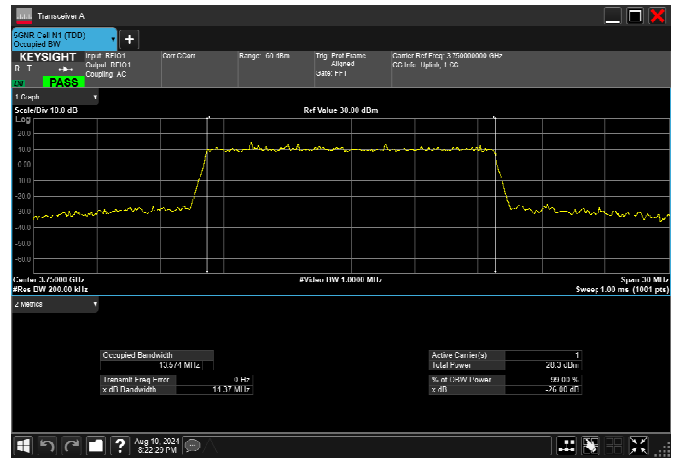

n78_3_15MHz_30kHz_3750MHz_CP-OFDM 64
QAM_RB38@0 13.576MHz

n78_3_15MHz_30kHz_3750MHz_CP-OFDM
QPSK_RB38@0 13.574MHz