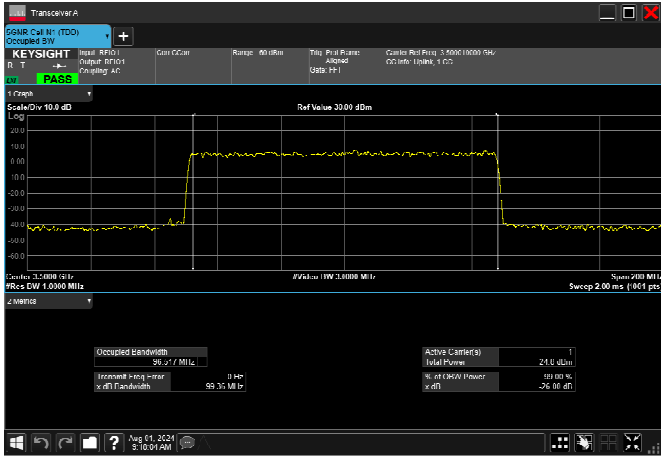

n78\_1\_100MHz\_30kHz\_3500MHz\_DFT-s-OFDM  $\pi/2$   
BPSK\_RB270@0 96.517MHz

n78\_1\_100MHz\_30kHz\_3500MHz\_DFT-s-OFDM  
QPSK\_RB270@0 96.511MHz

n78\_1\_100MHz\_30kHz\_3500MHz\_DFT-s-OFDM 16  
QAM\_RB270@0 96.116MHz