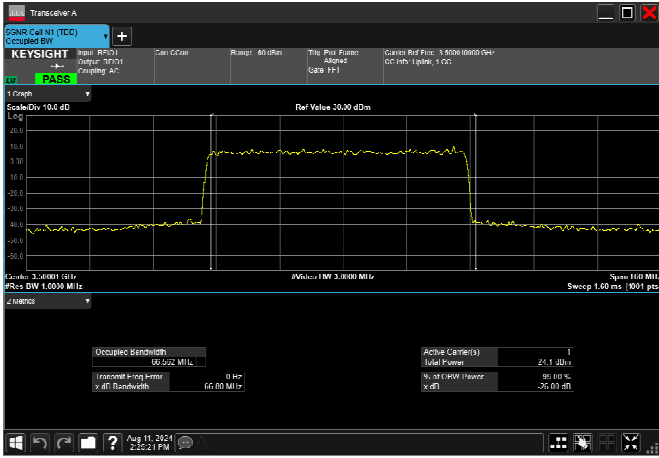

n78_1_70MHz_30kHz_3500MHz_CP-OFDM
QPSK_RB189@0 67.297MHz

n78_1_70MHz_30kHz_3500MHz_DFT-s-OFDM 64
QAM_RB180@0 66.562MHz