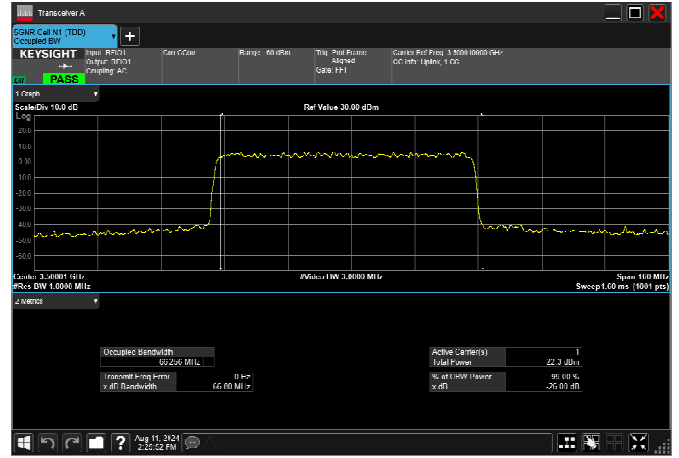

n78_1_70MHz_30kHz_3500MHz_DFT-s-OFDM
QPSK_RB180@0 66.658MHz

n78_1_70MHz_30kHz_3500MHz_DFT-s-OFDM 16
QAM_RB180@0 66.624MHz

n78_1_70MHz_30kHz_3500MHz_DFT-s-OFDM 64
QAM_RB180@0 66.562MHz

n78_1_70MHz_30kHz_3500MHz_DFT-s-OFDM 256
QAM_RB180@0 66.256MHz