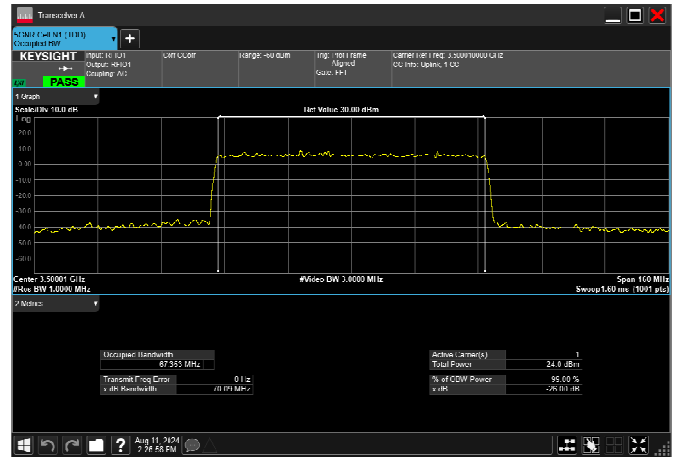

n78_1_70MHz_30kHz_3500MHz_CP-OFDM 256
QAM_RB189@0 67.298MHz

n78_1_70MHz_30kHz_3500MHz_CP-OFDM 16
QAM_RB189@0 67.353MHz