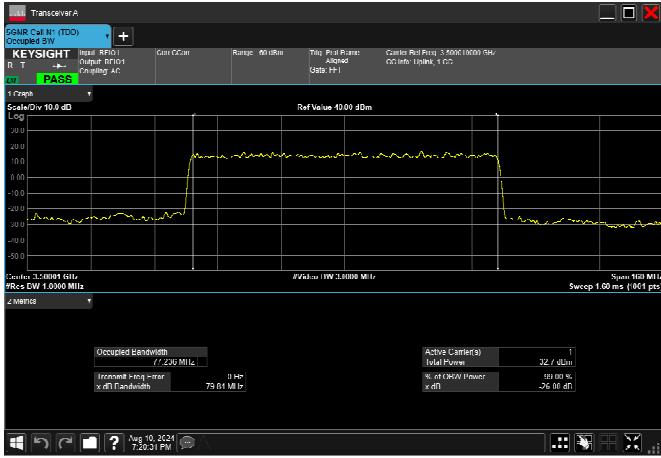

n78_1_80MHz_30kHz_3500MHz_DFT-s-OFDM 16
QAM_RB216@0 76.909MHz

n78_1_80MHz_30kHz_3500MHz_DFT-s-OFDM $\pi/2$
BPSK_RB216@0 77.236MHz