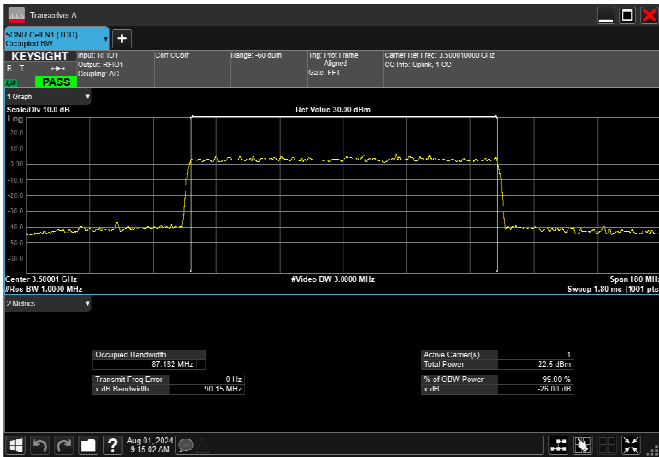

n78_1_90MHz_30kHz_3500MHz_CP-OFDM 64
QAM_RB245@0 87.225MHz

n78_1_90MHz_30kHz_3500MHz_CP-OFDM
QPSK_RB245@0 87.182MHz