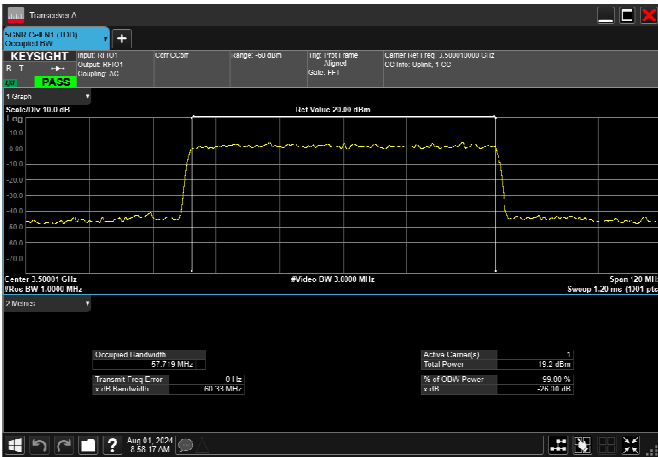

n78_1_60MHz_30kHz_3500MHz_CP-OFDM 16
QAM_RB162@0 57.844MHz

n78_1_60MHz_30kHz_3500MHz_CP-OFDM 64
QAM_RB162@0 57.677MHz

n78_1_60MHz_30kHz_3500MHz_CP-OFDM 256
QAM_RB162@0 57.719MHz

n78_1_70MHz_30kHz_3500MHz_DFT-s-OFDM $\pi/2$
BPSK_RB180@0 66.998MHz