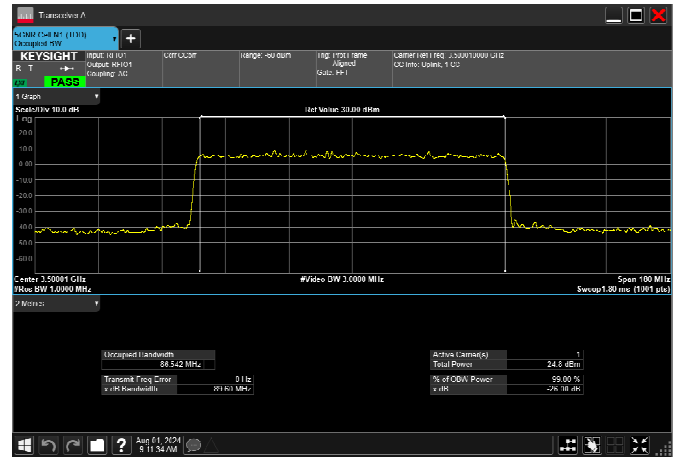

n78_1_90MHz_30kHz_3500MHz_DFT-s-OFDM 16
QAM_RB243@0 86.451MHz

n78_1_90MHz_30kHz_3500MHz_DFT-s-OFDM $\pi/2$
BPSK_RB243@0 86.542MHz