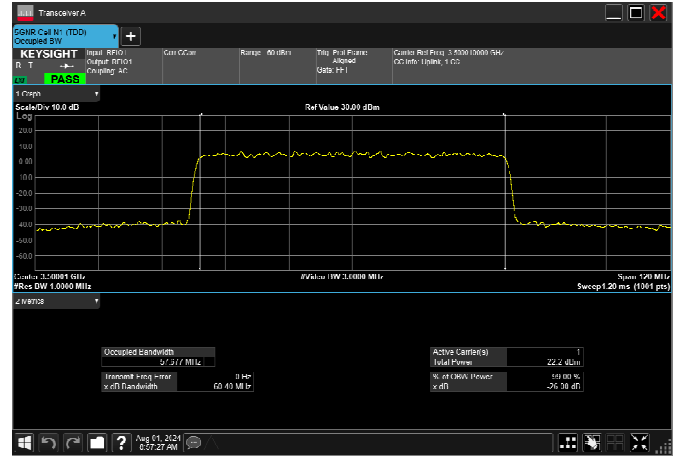

n78_1_60MHz_30kHz_3500MHz_CP-OFDM 16
QAM_RB162@0 57.844MHz

n78_1_60MHz_30kHz_3500MHz_CP-OFDM 64
QAM_RB162@0 57.677MHz

n78_1_60MHz_30kHz_3500MHz_CP-OFDM 256
QAM_RB162@0 57.719MHz

n78_1_70MHz_30kHz_3500MHz_DFT-s-OFDM $\pi/2$
BPSK_RB180@0 66.998MHz