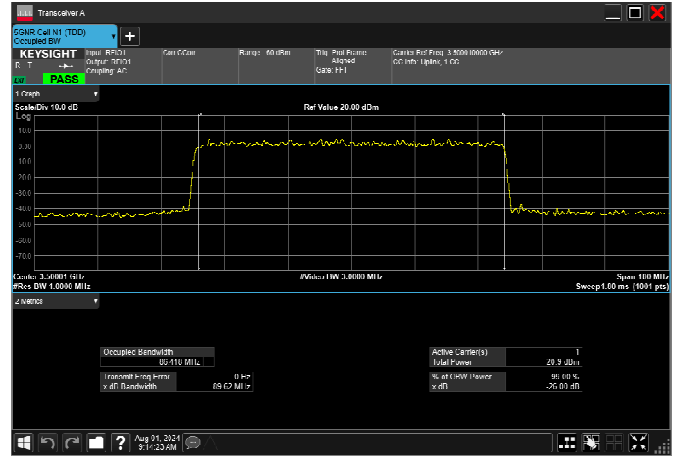

n78_1_90MHz_30kHz_3500MHz_CP-OFDM 16
QAM_RB245@0 87.238MHz

n78_1_90MHz_30kHz_3500MHz_DFT-s-OFDM 256
QAM_RB243@0 86.418MHz