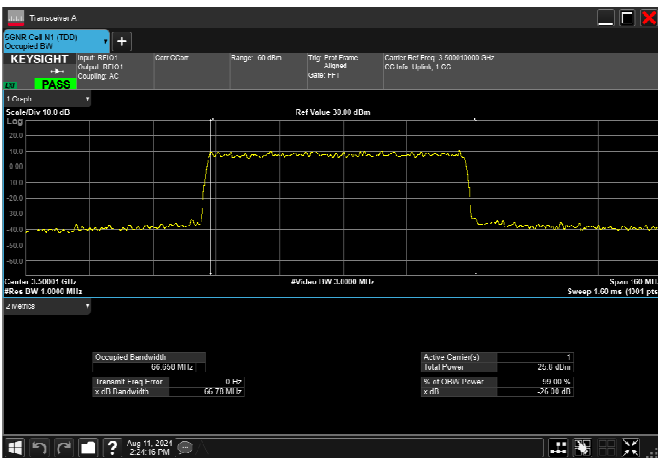

n78_1_70MHz_30kHz_3500MHz_DFT-s-OFDM 64
QAM_RB180@0 66.562MHz

n78_1_70MHz_30kHz_3500MHz_DFT-s-OFDM
QPSK_RB180@0 66.658MHz