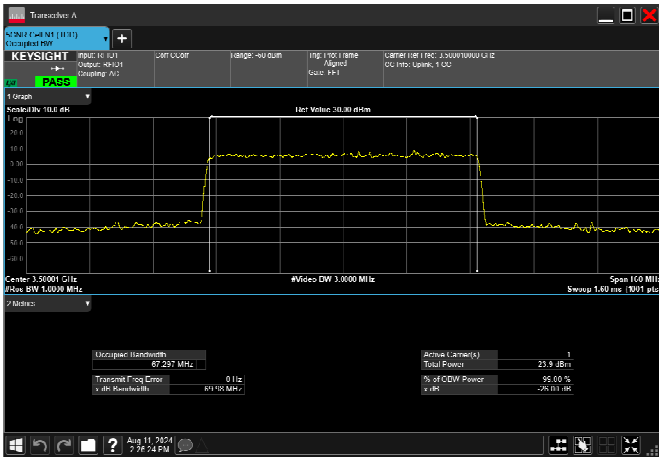

n78_1_70MHz_30kHz_3500MHz_CP-OFDM 64
QAM_RB189@0 67.222MHz

n78_1_70MHz_30kHz_3500MHz_CP-OFDM
QPSK_RB189@0 67.297MHz