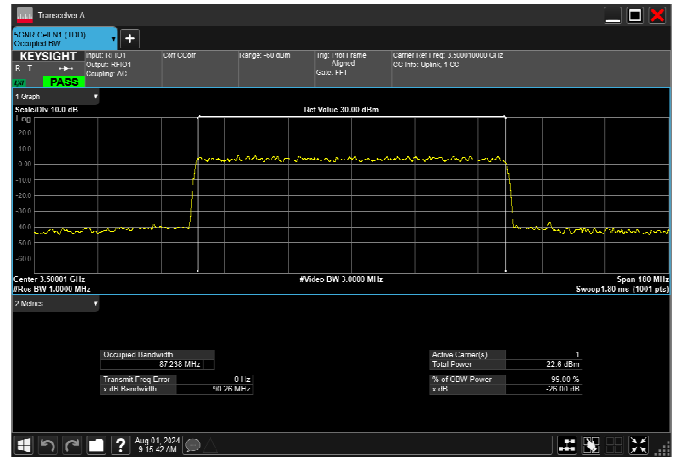

n78_1_90MHz_30kHz_3500MHz_DFT-s-OFDM 64
QAM_RB243@0 86.773MHz

n78_1_90MHz_30kHz_3500MHz_DFT-s-OFDM 256
QAM_RB243@0 86.418MHz

n78_1_90MHz_30kHz_3500MHz_CP-OFDM
QPSK_RB245@0 87.182MHz

n78_1_90MHz_30kHz_3500MHz_CP-OFDM 16
QAM_RB245@0 87.238MHz