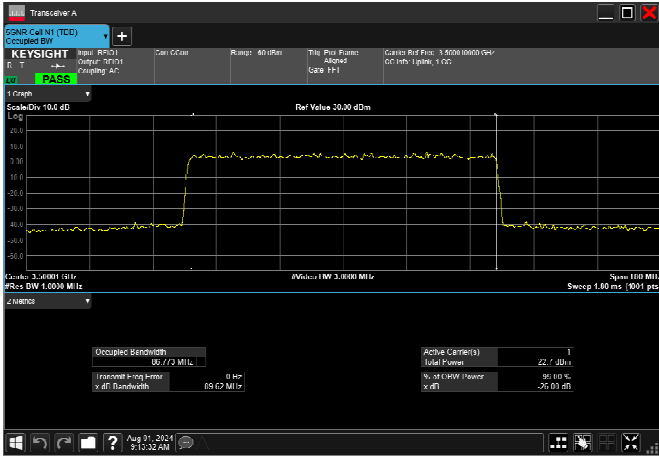

n78_1_90MHz_30kHz_3500MHz_CP-OFDM
QPSK_RB245@0 87.182MHz

n78_1_90MHz_30kHz_3500MHz_DFT-s-OFDM 64
QAM_RB243@0 86.773MHz