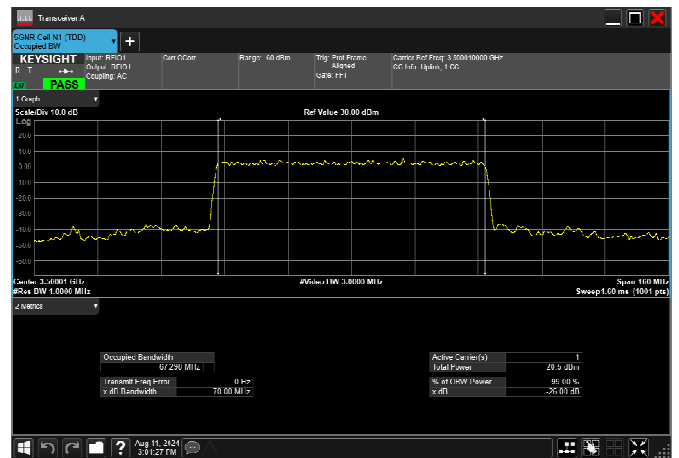

n78_1_70MHz_30kHz_3500MHz_CP-OFDM
QPSK_RB189@0 67.297MHz

n78_1_70MHz_30kHz_3500MHz_CP-OFDM 16
QAM_RB189@0 67.353MHz

n78_1_70MHz_30kHz_3500MHz_CP-OFDM 64
QAM_RB189@0 67.222MHz

n78_1_70MHz_30kHz_3500MHz_CP-OFDM 256
QAM_RB189@0 67.298MHz