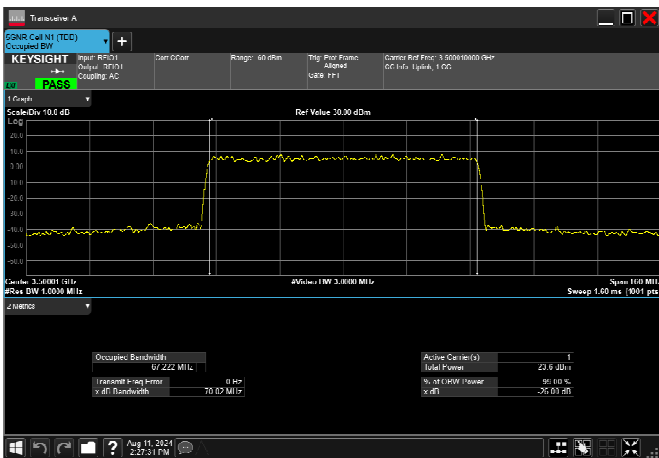

n78_1_80MHz_30kHz_3500MHz_DFT-s-OFDM $\pi/2$
BPSK_RB216@0 77.236MHz

n78_1_70MHz_30kHz_3500MHz_CP-OFDM 64
QAM_RB189@0 67.222MHz