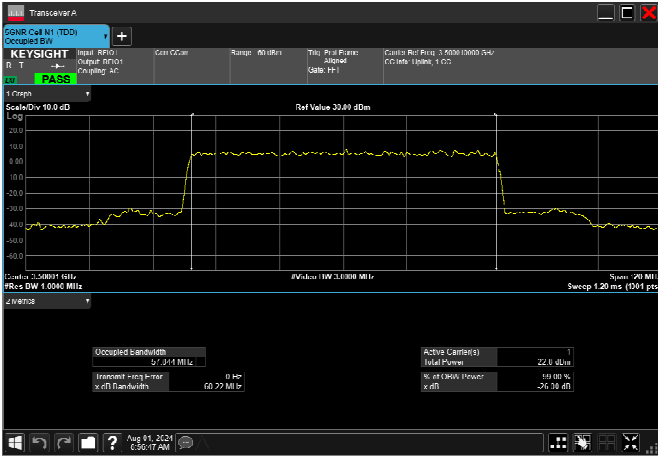

n78_1_60MHz_30kHz_3500MHz_CP-OFDM 16
QAM_RB162@0 57.844MHz

n78_1_60MHz_30kHz_3500MHz_CP-OFDM 64
QAM_RB162@0 57.677MHz

n78_1_60MHz_30kHz_3500MHz_CP-OFDM 256
QAM_RB162@0 57.719MHz

n78_1_70MHz_30kHz_3500MHz_DFT-s-OFDM $\pi/2$
BPSK_RB180@0 66.998MHz