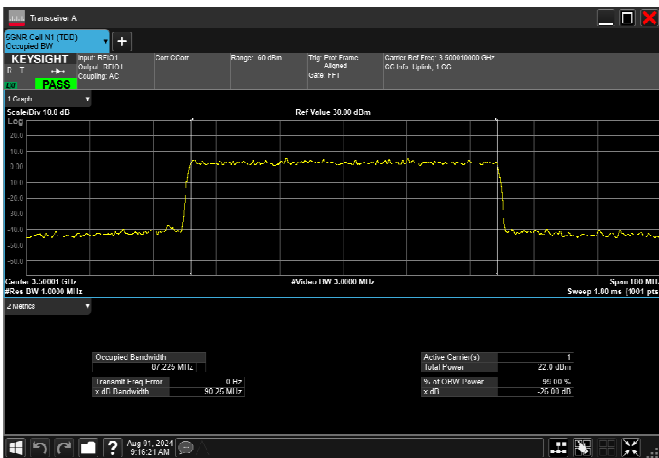

n78_1_90MHz_30kHz_3500MHz_CP-OFDM 64
QAM_RB245@0 87.225MHz