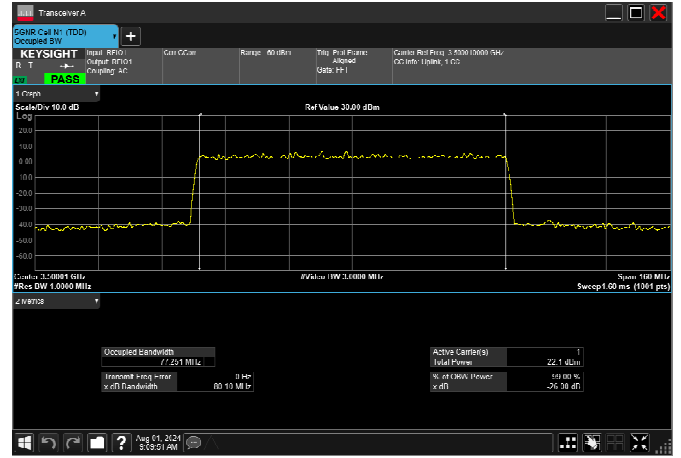

n78_1_80MHz_30kHz_3500MHz_DFT-s-OFDM 256
QAM_RB216@0 76.898MHz

n78_1_80MHz_30kHz_3500MHz_CP-OFDM
QPSK_RB217@0 77.277MHz

n78_1_80MHz_30kHz_3500MHz_CP-OFDM 16
QAM_RB217@0 77.164MHz

n78_1_80MHz_30kHz_3500MHz_CP-OFDM 64
QAM_RB217@0 77.251MHz