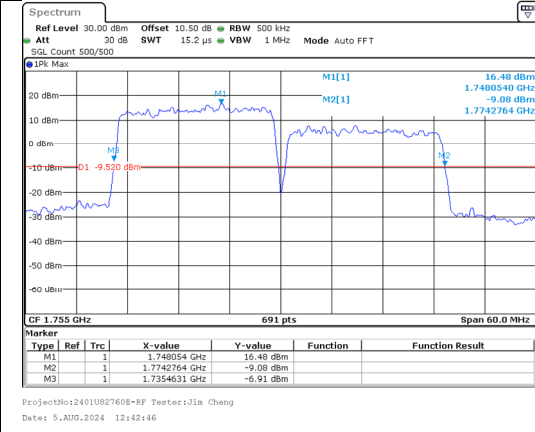

99%OBW
 Band 66 20MHz/1745.1/Mid QPSK 100@0
 Band 66 20MHz/1764.9/Mid QPSK 100@0

26%OBW
 Band 66 20MHz/1745.1/Mid QPSK 100@0
 Band 66 20MHz/1764.9/Mid QPSK 100@0

99%OBW
 Band 66 20MHz/1745.1/Mid 16QAM 100@0
 Band 66 20MHz/1764.9/Mid 16QAM 100@0

26%OBW
 Band 66 20MHz/1745.1/Mid 16QAM 100@0
 Band 66 20MHz/1764.9/Mid 16QAM 100@0

99%OBW
 Band 66 20MHz/1745.1/Mid 64QAM 100@0
 Band 66 20MHz/1764.9/Mid 64QAM 100@0

26%OBW
 Band 66 20MHz/1745.1/Mid 64QAM 100@0
 Band 66 20MHz/1764.9/Mid 64QAM 100@0