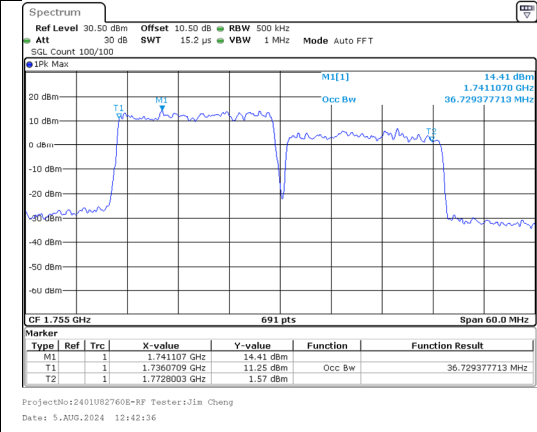

99%OBW
 Band 66 20MHz/1745.1/Mid QPSK 100@0
 Band 66 20MHz/1764.9/Mid QPSK 100@0

26%OBW
 Band 66 20MHz/1745.1/Mid QPSK 100@0
 Band 66 20MHz/1764.9/Mid QPSK 100@0

99%OBW
 Band 66 20MHz/1745.1/Mid 16QAM 100@0
 Band 66 20MHz/1764.9/Mid 16QAM 100@0

26%OBW
 Band 66 20MHz/1745.1/Mid 16QAM 100@0
 Band 66 20MHz/1764.9/Mid 16QAM 100@0

99%OBW
 Band 66 20MHz/1745.1/Mid 64QAM 100@0
 Band 66 20MHz/1764.9/Mid 64QAM 100@0

26%OBW
 Band 66 20MHz/1745.1/Mid 64QAM 100@0
 Band 66 20MHz/1764.9/Mid 64QAM 100@0