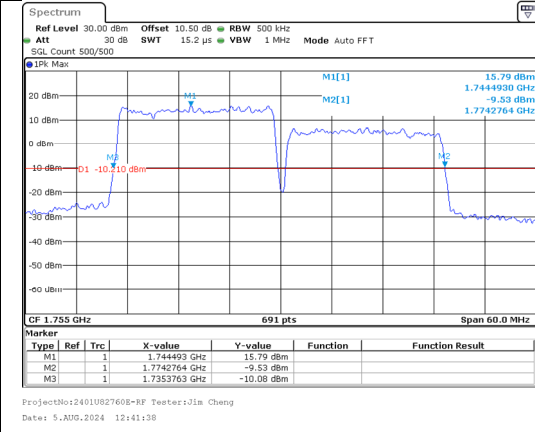

99%OBW
 Band 66 20MHz/1745.1/Mid QPSK 100@0
 Band 66 20MHz/1764.9/Mid QPSK 100@0

26%OBW
 Band 66 20MHz/1745.1/Mid QPSK 100@0
 Band 66 20MHz/1764.9/Mid QPSK 100@0

99%OBW
 Band 66 20MHz/1745.1/Mid 16QAM 100@0
 Band 66 20MHz/1764.9/Mid 16QAM 100@0

26%OBW
 Band 66 20MHz/1745.1/Mid 16QAM 100@0
 Band 66 20MHz/1764.9/Mid 16QAM 100@0

99%OBW
 Band 66 20MHz/1745.1/Mid 64QAM 100@0
 Band 66 20MHz/1764.9/Mid 64QAM 100@0

26%OBW
 Band 66 20MHz/1745.1/Mid 64QAM 100@0
 Band 66 20MHz/1764.9/Mid 64QAM 100@0