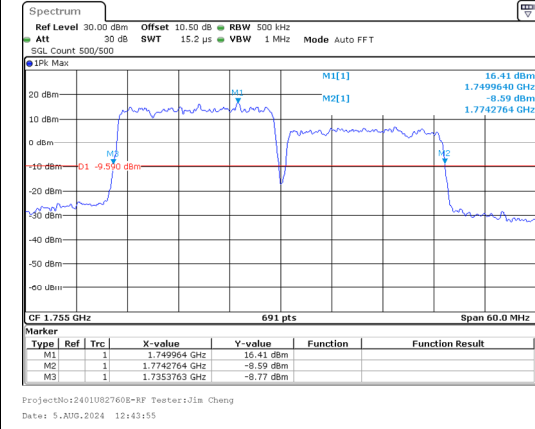

99%OBW
 Band 66 20MHz/1745.1/Mid QPSK 100@0
 Band 66 20MHz/1764.9/Mid QPSK 100@0

26%OBW
 Band 66 20MHz/1745.1/Mid QPSK 100@0
 Band 66 20MHz/1764.9/Mid QPSK 100@0

99%OBW
 Band 66 20MHz/1745.1/Mid 16QAM 100@0
 Band 66 20MHz/1764.9/Mid 16QAM 100@0

26%OBW
 Band 66 20MHz/1745.1/Mid 16QAM 100@0
 Band 66 20MHz/1764.9/Mid 16QAM 100@0

99%OBW
 Band 66 20MHz/1745.1/Mid 64QAM 100@0
 Band 66 20MHz/1764.9/Mid 64QAM 100@0

26%OBW
 Band 66 20MHz/1745.1/Mid 64QAM 100@0
 Band 66 20MHz/1764.9/Mid 64QAM 100@0

99%OBW
 Band 66 20MHz/1745.1/Mid 256QAM 100@0
 Band 66 20MHz/1764.9/Mid 256QAM 100@0

26%OBW
 Band 66 20MHz/1745.1/Mid 256QAM 100@0
 Band 66 20MHz/1764.9/Mid 256QAM 100@0