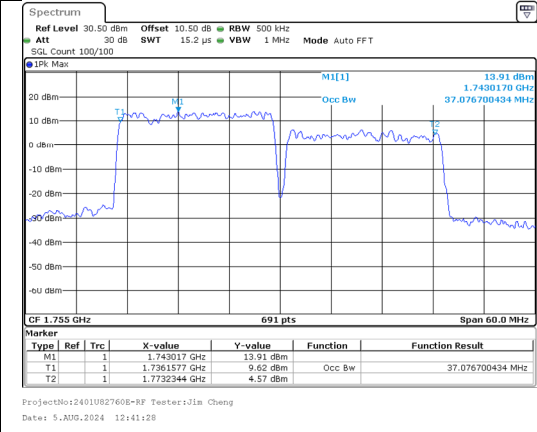

99%OBW
 Band 66 20MHz/1745.1/Mid QPSK 100@0
 Band 66 20MHz/1764.9/Mid QPSK 100@0

26%OBW
 Band 66 20MHz/1745.1/Mid QPSK 100@0
 Band 66 20MHz/1764.9/Mid QPSK 100@0

99%OBW
 Band 66 20MHz/1745.1/Mid 16QAM 100@0
 Band 66 20MHz/1764.9/Mid 16QAM 100@0

26%OBW
 Band 66 20MHz/1745.1/Mid 16QAM 100@0
 Band 66 20MHz/1764.9/Mid 16QAM 100@0

99%OBW
 Band 66 20MHz/1745.1/Mid 64QAM 100@0
 Band 66 20MHz/1764.9/Mid 64QAM 100@0

26%OBW
 Band 66 20MHz/1745.1/Mid 64QAM 100@0
 Band 66 20MHz/1764.9/Mid 64QAM 100@0