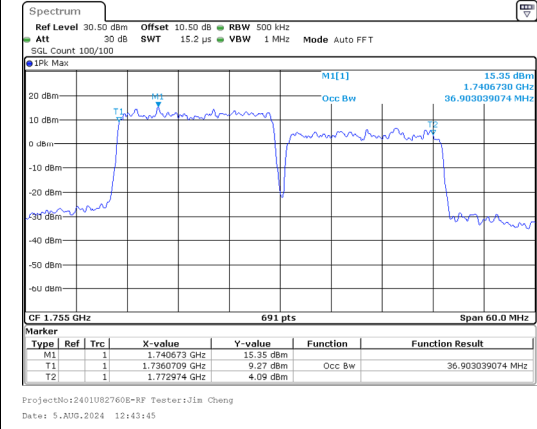

99%OBW
 Band 66 20MHz/1745.1/Mid QPSK 100@0
 Band 66 20MHz/1764.9/Mid QPSK 100@0

26%OBW
 Band 66 20MHz/1745.1/Mid QPSK 100@0
 Band 66 20MHz/1764.9/Mid QPSK 100@0

99%OBW
 Band 66 20MHz/1745.1/Mid 16QAM 100@0
 Band 66 20MHz/1764.9/Mid 16QAM 100@0

26%OBW
 Band 66 20MHz/1745.1/Mid 16QAM 100@0
 Band 66 20MHz/1764.9/Mid 16QAM 100@0

99%OBW
 Band 66 20MHz/1745.1/Mid 64QAM 100@0
 Band 66 20MHz/1764.9/Mid 64QAM 100@0

26%OBW
 Band 66 20MHz/1745.1/Mid 64QAM 100@0
 Band 66 20MHz/1764.9/Mid 64QAM 100@0