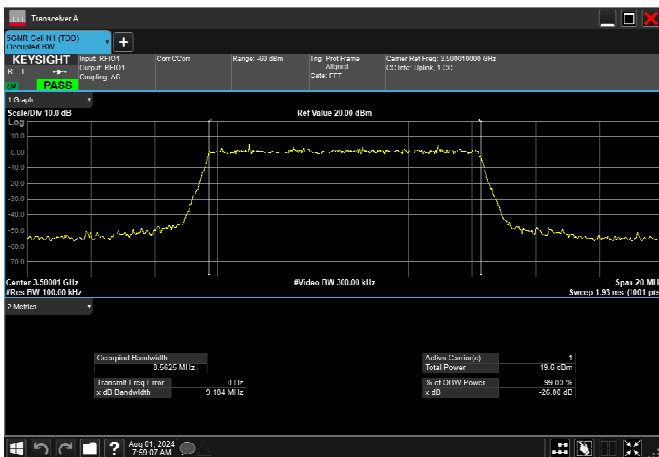

n78_1

n78_1_10MHz_30kHz_3500MHz_DFT-s-OFDM $\pi/2$
BPSK_RB24@0 8.567MHz

n78_1_10MHz_30kHz_3500MHz_DFT-s-OFDM
QPSK_RB24@0 8.610MHz

n78_1_10MHz_30kHz_3500MHz_DFT-s-OFDM 16
QAM_RB24@0 8.573MHz

n78_1_10MHz_30kHz_3500MHz_DFT-s-OFDM 64
QAM_RB24@0 8.572MHz

n78_1_10MHz_30kHz_3500MHz_DFT-s-OFDM 256
QAM_RB24@0 8.562MHz

n78_1_10MHz_30kHz_3500MHz_CP-OFDM
QPSK_RB24@0 8.564MHz

n78_1_10MHz_30kHz_3500MHz_CP-OFDM 16
QAM_RB24@0 8.573MHz

n78_1_10MHz_30kHz_3500MHz_CP-OFDM 64
QAM_RB24@0 8.568MHz