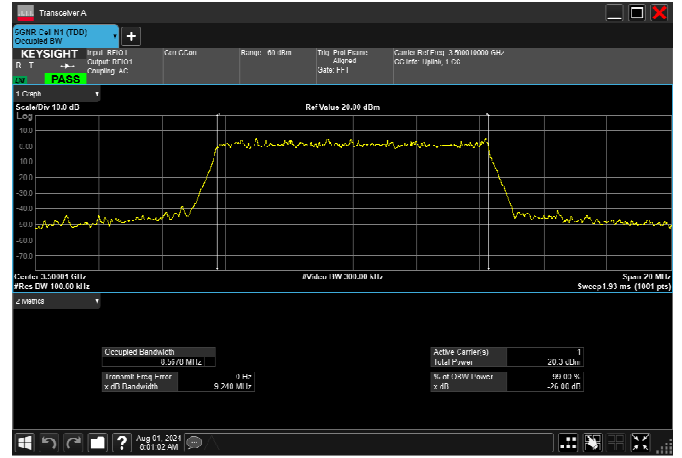

n78_1_10MHz_30kHz_3500MHz_DFT-s-OFDM 256
QAM_RB24@0 8.562MHz

n78_1_10MHz_30kHz_3500MHz_CP-OFDM
QPSK_RB24@0 8.564MHz

n78_1_10MHz_30kHz_3500MHz_CP-OFDM 16
QAM_RB24@0 8.573MHz

n78_1_10MHz_30kHz_3500MHz_CP-OFDM 64
QAM_RB24@0 8.568MHz