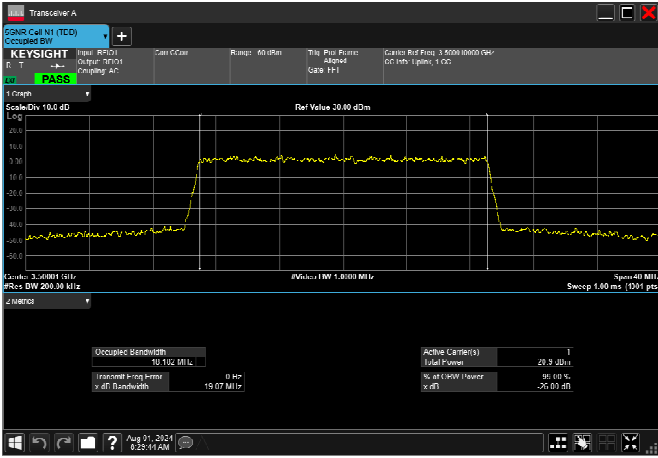

n78_1_20MHz_30kHz_3500MHz_CP-OFDM 256
QAM_RB51@0 18.180MHz