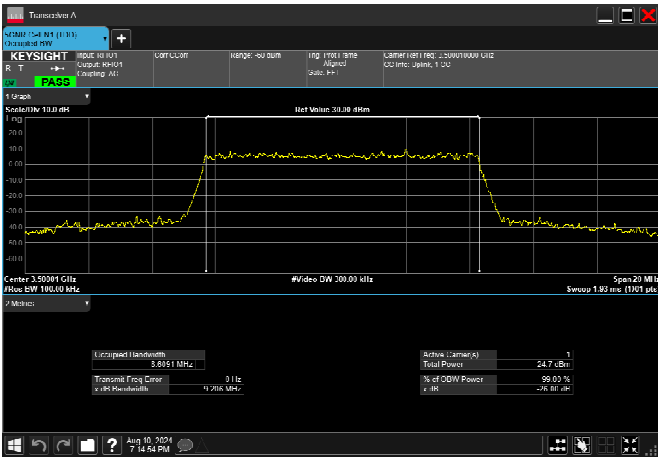

n78_1_15MHz_30kHz_3500MHz_DFT-s-OFDM
QPSK_RB36@0 13.446MHz