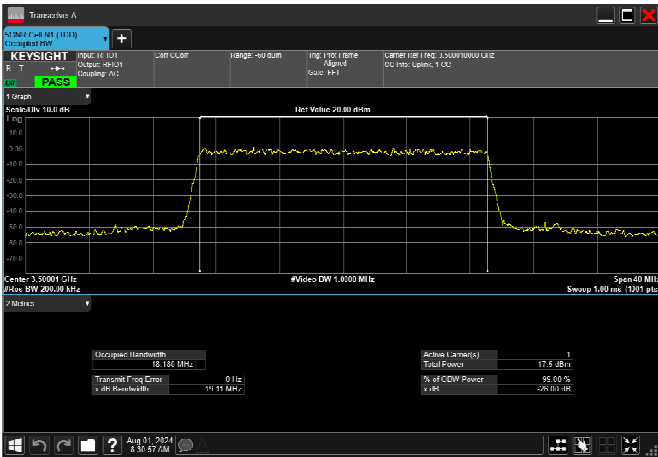

n78_1_30MHz_30kHz_3500MHz_DFT-s-OFDM
QPSK_RB75@0 27.610MHz