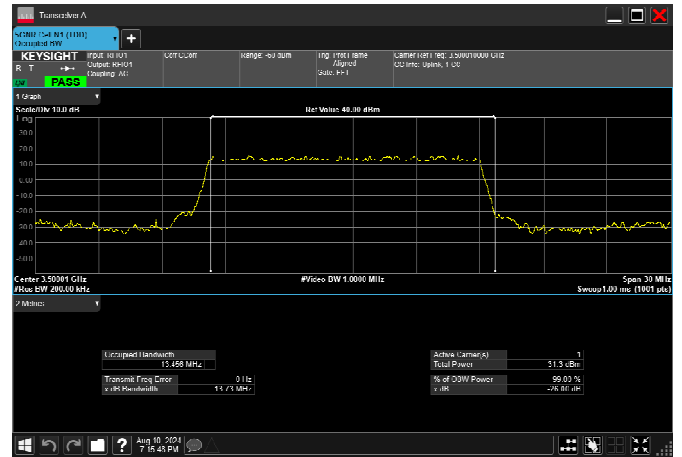

n78_1_10MHz_30kHz_3500MHz_DFT-s-OFDM 256
QAM_RB24@0 8.562MHz

n78_1_10MHz_30kHz_3500MHz_CP-OFDM
QPSK_RB24@0 8.564MHz

n78_1_10MHz_30kHz_3500MHz_CP-OFDM 16
QAM_RB24@0 8.573MHz

n78_1_10MHz_30kHz_3500MHz_CP-OFDM 64
QAM_RB24@0 8.568MHz

n78_1_10MHz_30kHz_3500MHz_CP-OFDM 256
QAM_RB24@0 8.609MHz

n78_1_15MHz_30kHz_3500MHz_DFT-s-OFDM $\pi/2$
BPSK_RB36@0 13.456MHz

n78_1_15MHz_30kHz_3500MHz_DFT-s-OFDM
QPSK_RB36@0 13.446MHz

n78_1_15MHz_30kHz_3500MHz_DFT-s-OFDM 16
QAM_RB36@0 13.469MHz