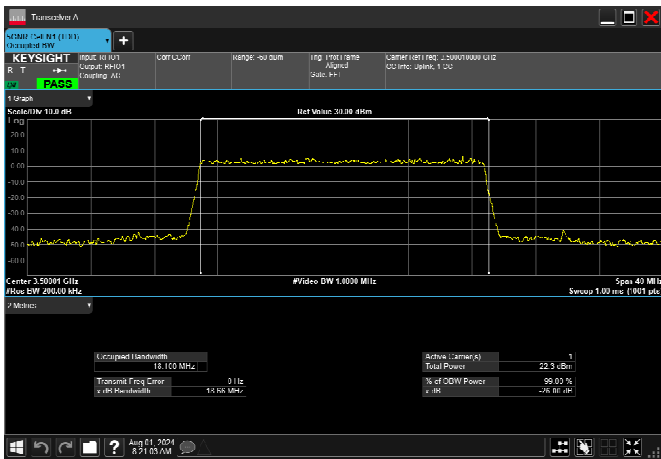

n78_1_20MHz_30kHz_3500MHz_DFT-s-OFDM 256
QAM_RB50@0 18.012MHz