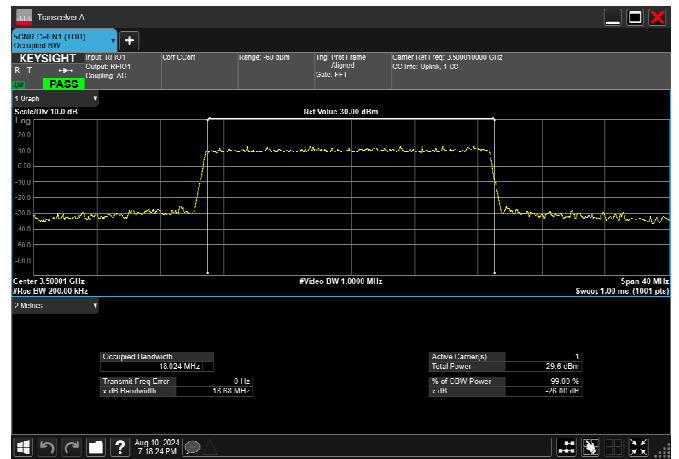

n78_1_20MHz_30kHz_3500MHz_CP-OFDM
QPSK_RB51@0 18.167MHz