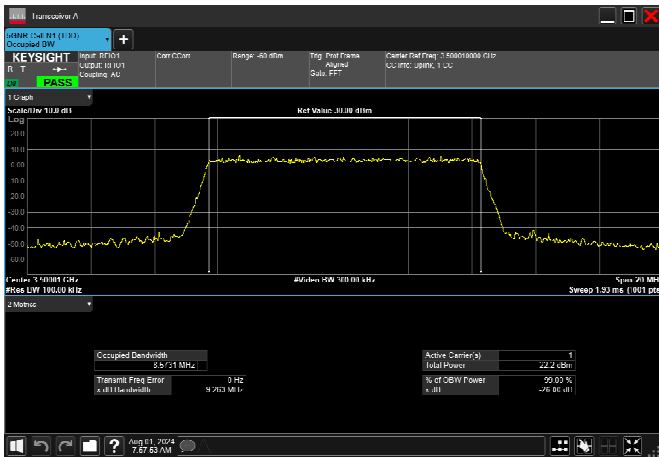

n78_1

n78_1_10MHz_30kHz_3500MHz_DFT-s-OFDM $\pi/2$
BPSK_RB24@0 8.567MHz

n78_1_10MHz_30kHz_3500MHz_DFT-s-OFDM
QPSK_RB24@0 8.610MHz

n78_1_10MHz_30kHz_3500MHz_DFT-s-OFDM 16
QAM_RB24@0 8.573MHz

n78_1_10MHz_30kHz_3500MHz_DFT-s-OFDM 64
QAM_RB24@0 8.572MHz