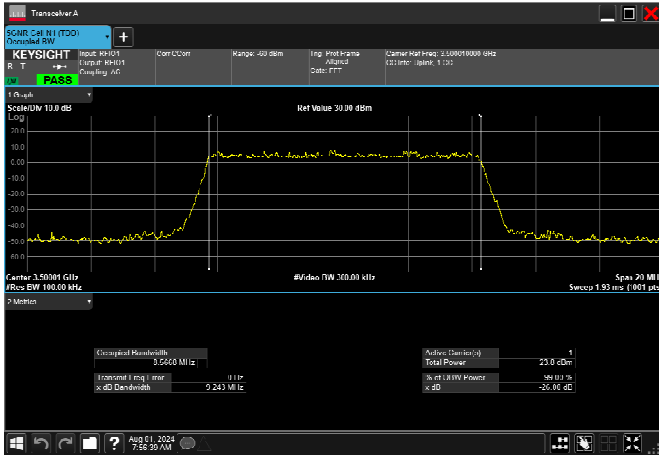

n78_1

n78_1_10MHz_30kHz_3500MHz_DFT-s-OFDM $\pi/2$
BPSK_RB24@0 8.567MHz

n78_1_10MHz_30kHz_3500MHz_DFT-s-OFDM
QPSK_RB24@0 8.610MHz

n78_1_10MHz_30kHz_3500MHz_DFT-s-OFDM 16
QAM_RB24@0 8.573MHz

n78_1_10MHz_30kHz_3500MHz_DFT-s-OFDM 64
QAM_RB24@0 8.572MHz

n78_1_10MHz_30kHz_3500MHz_DFT-s-OFDM 256
QAM_RB24@0 8.562MHz

n78_1_10MHz_30kHz_3500MHz_CP-OFDM
QPSK_RB24@0 8.564MHz

n78_1_10MHz_30kHz_3500MHz_CP-OFDM 16
QAM_RB24@0 8.573MHz

n78_1_10MHz_30kHz_3500MHz_CP-OFDM 64
QAM_RB24@0 8.568MHz