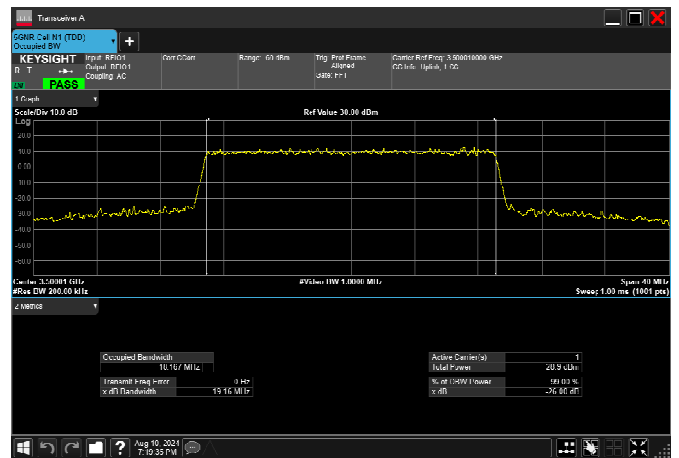

n78_1_20MHz_30kHz_3500MHz_DFT-s-OFDM 16
QAM_RB50@0 18.100MHz

n78_1_20MHz_30kHz_3500MHz_DFT-s-OFDM 64
QAM_RB50@0 18.024MHz

n78_1_20MHz_30kHz_3500MHz_DFT-s-OFDM 256
QAM_RB50@0 18.012MHz

n78_1_20MHz_30kHz_3500MHz_CP-OFDM
QPSK_RB51@0 18.167MHz