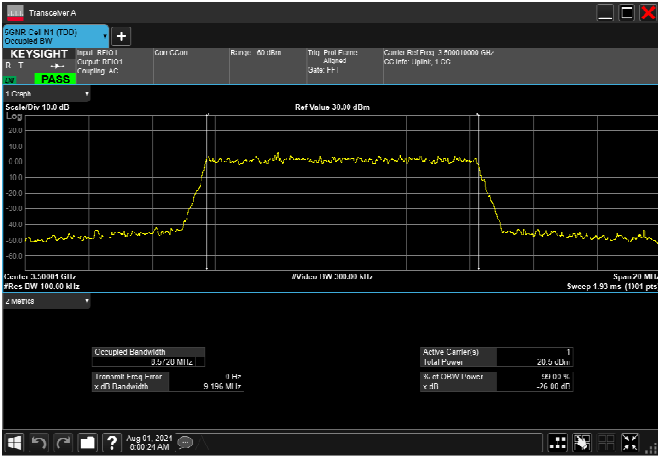

n78_1_10MHz_30kHz_3500MHz_CP-OFDM 256
QAM_RB24@0 8.609MHz