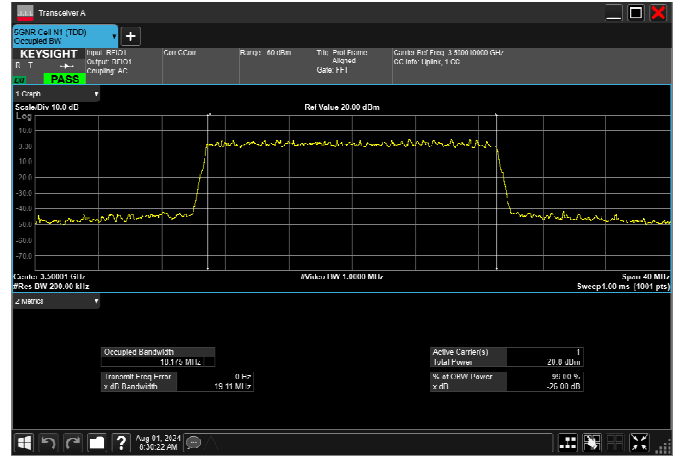

n78_1_30MHz_30kHz_3500MHz_DFT-s-OFDM $\pi/2$
BPSK_RB75@0 27.618MHz