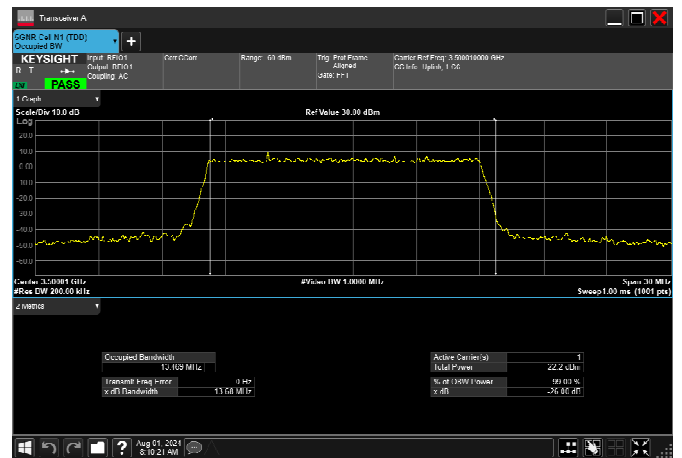

n78_1_10MHz_30kHz_3500MHz_CP-OFDM 256
QAM_RB24@0 8.609MHz

n78_1_15MHz_30kHz_3500MHz_DFT-s-OFDM $\pi/2$
BPSK_RB36@0 13.456MHz

n78_1_15MHz_30kHz_3500MHz_DFT-s-OFDM
QPSK_RB36@0 13.446MHz

n78_1_15MHz_30kHz_3500MHz_DFT-s-OFDM 16
QAM_RB36@0 13.469MHz