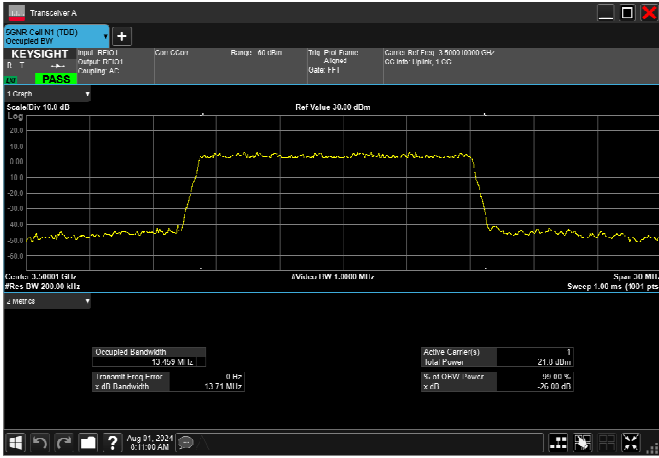

n78_1_15MHz_30kHz_3500MHz_CP-OFDM
QPSK_RB38@0 13.567MHz