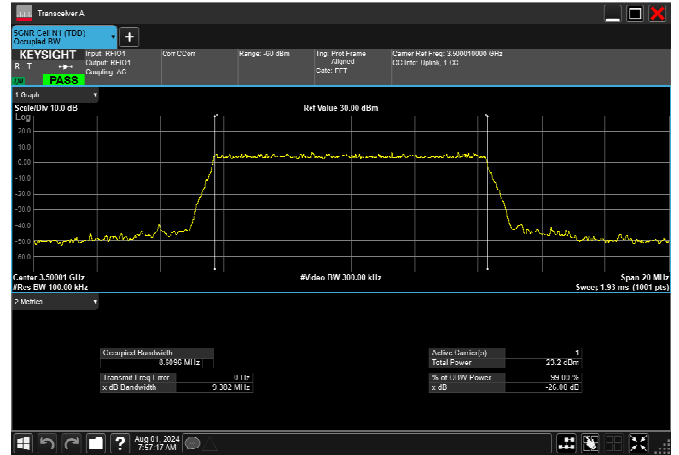

n78_1

n78_1_10MHz_30kHz_3500MHz_DFT-s-OFDM $\pi/2$
BPSK_RB24@0 8.567MHz

n78_1_10MHz_30kHz_3500MHz_DFT-s-OFDM
QPSK_RB24@0 8.610MHz

n78_1_10MHz_30kHz_3500MHz_DFT-s-OFDM 16
QAM_RB24@0 8.573MHz

n78_1_10MHz_30kHz_3500MHz_DFT-s-OFDM 64
QAM_RB24@0 8.572MHz

n78_1_10MHz_30kHz_3500MHz_DFT-s-OFDM 256
QAM_RB24@0 8.562MHz

n78_1_10MHz_30kHz_3500MHz_CP-OFDM
QPSK_RB24@0 8.564MHz

n78_1_10MHz_30kHz_3500MHz_CP-OFDM 16
QAM_RB24@0 8.573MHz

n78_1_10MHz_30kHz_3500MHz_CP-OFDM 64
QAM_RB24@0 8.568MHz