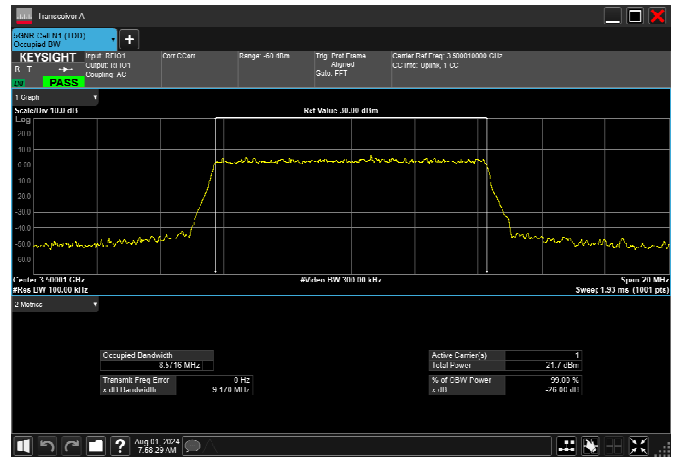

n78_1

n78_1_10MHz_30kHz_3500MHz_DFT-s-OFDM $\pi/2$
BPSK_RB24@0 8.567MHz

n78_1_10MHz_30kHz_3500MHz_DFT-s-OFDM
QPSK_RB24@0 8.610MHz

n78_1_10MHz_30kHz_3500MHz_DFT-s-OFDM 16
QAM_RB24@0 8.573MHz

n78_1_10MHz_30kHz_3500MHz_DFT-s-OFDM 64
QAM_RB24@0 8.572MHz