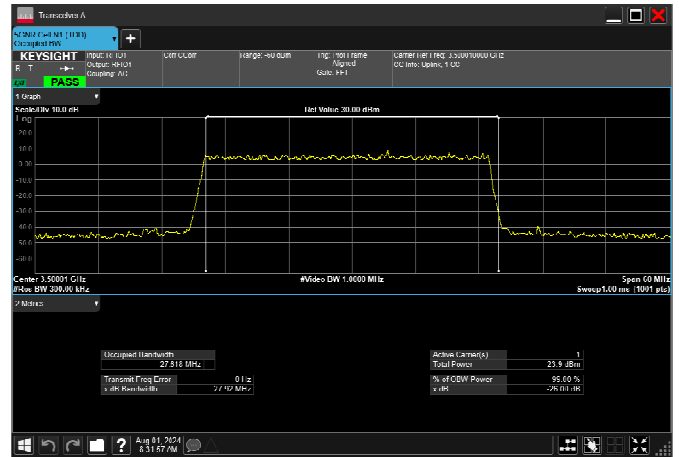

n78_1_20MHz_30kHz_3500MHz_CP-OFDM 16
QAM_RB51@0 18.182MHz

n78_1_20MHz_30kHz_3500MHz_CP-OFDM 64
QAM_RB51@0 18.175MHz

n78_1_20MHz_30kHz_3500MHz_CP-OFDM 256
QAM_RB51@0 18.180MHz

n78_1_30MHz_30kHz_3500MHz_DFT-s-OFDM $\pi/2$
BPSK_RB75@0 27.618MHz