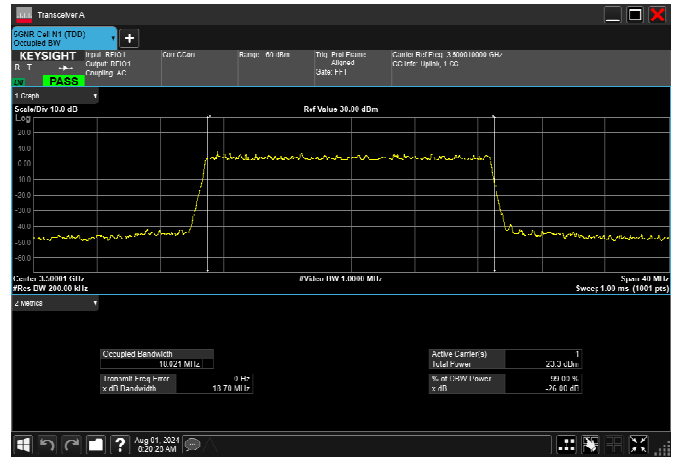

n78_1_15MHz_30kHz_3500MHz_CP-OFDM 64
QAM_RB38@0 13.573MHz

n78_1_15MHz_30kHz_3500MHz_CP-OFDM 256
QAM_RB38@0 13.525MHz

n78_1_20MHz_30kHz_3500MHz_DFT-s-OFDM $\pi/2$
BPSK_RB50@0 18.094MHz

n78_1_20MHz_30kHz_3500MHz_DFT-s-OFDM
QPSK_RB50@0 18.021MHz