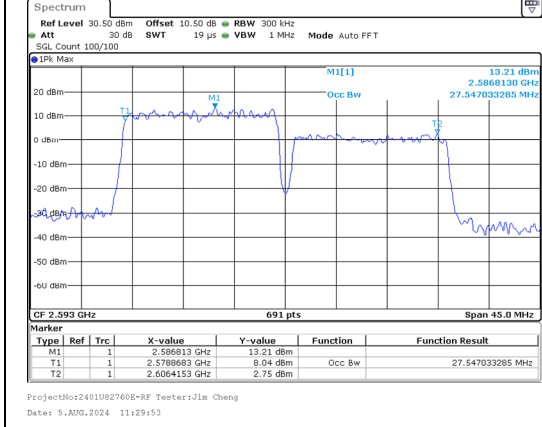

99%OBW
Band 41 20MHz/2588.1/Mid 256QAM 100@0
Band 41 10MHz/2602.5/Mid 256QAM 50@0

99%OBW
Band 41 15MHz/2585.5/Mid QPSK 75@0
Band 41 15MHz/2600.5/Mid QPSK 75@0