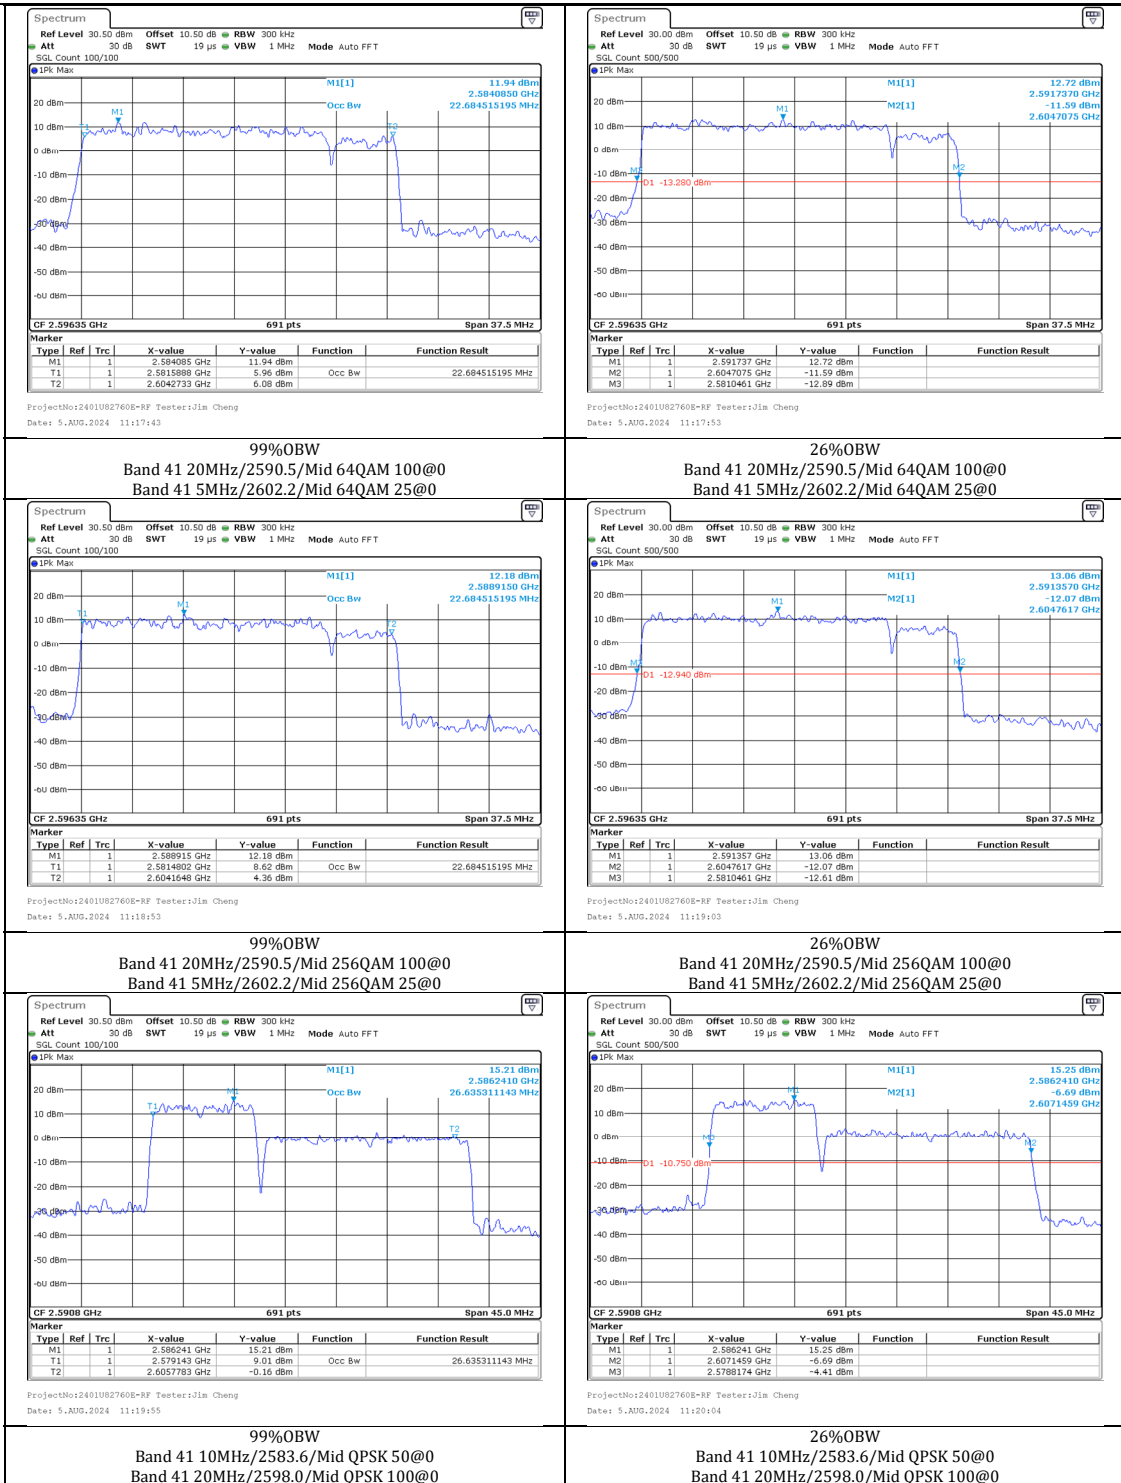

99%OBW
Band 38 15MHz/2587.5/Mid 64QAM 75@0
Band 38 15MHz/2602.5/Mid 64QAM 75@0

26%OBW
Band 38 15MHz/2587.5/Mid 64QAM 75@0
Band 38 15MHz/2602.5/Mid 64QAM 75@0

99%OBW
Band 38 15MHz/2587.5/Mid 256QAM 75@0
Band 38 15MHz/2602.5/Mid 256QAM 75@0

26%OBW
Band 38 15MHz/2587.5/Mid 256QAM 75@0
Band 38 15MHz/2602.5/Mid 256QAM 75@0

99%OBW
Band 38 20MHz/2585.1/Mid QPSK 100@0
Band 38 20MHz/2604.9/Mid QPSK 100@0

26%OBW
Band 38 20MHz/2585.1/Mid QPSK 100@0
Band 38 20MHz/2604.9/Mid QPSK 100@0

99%OBW
Band 41 20MHz/2588.1/Mid 256QAM 100@0
Band 41 10MHz/2602.5/Mid 256QAM 50@0

26%OBW
Band 41 20MHz/2588.1/Mid 256QAM 100@0
Band 41 10MHz/2602.5/Mid 256QAM 50@0

99%OBW
Band 41 15MHz/2585.5/Mid QPSK 75@0
Band 41 15MHz/2600.5/Mid QPSK 75@0