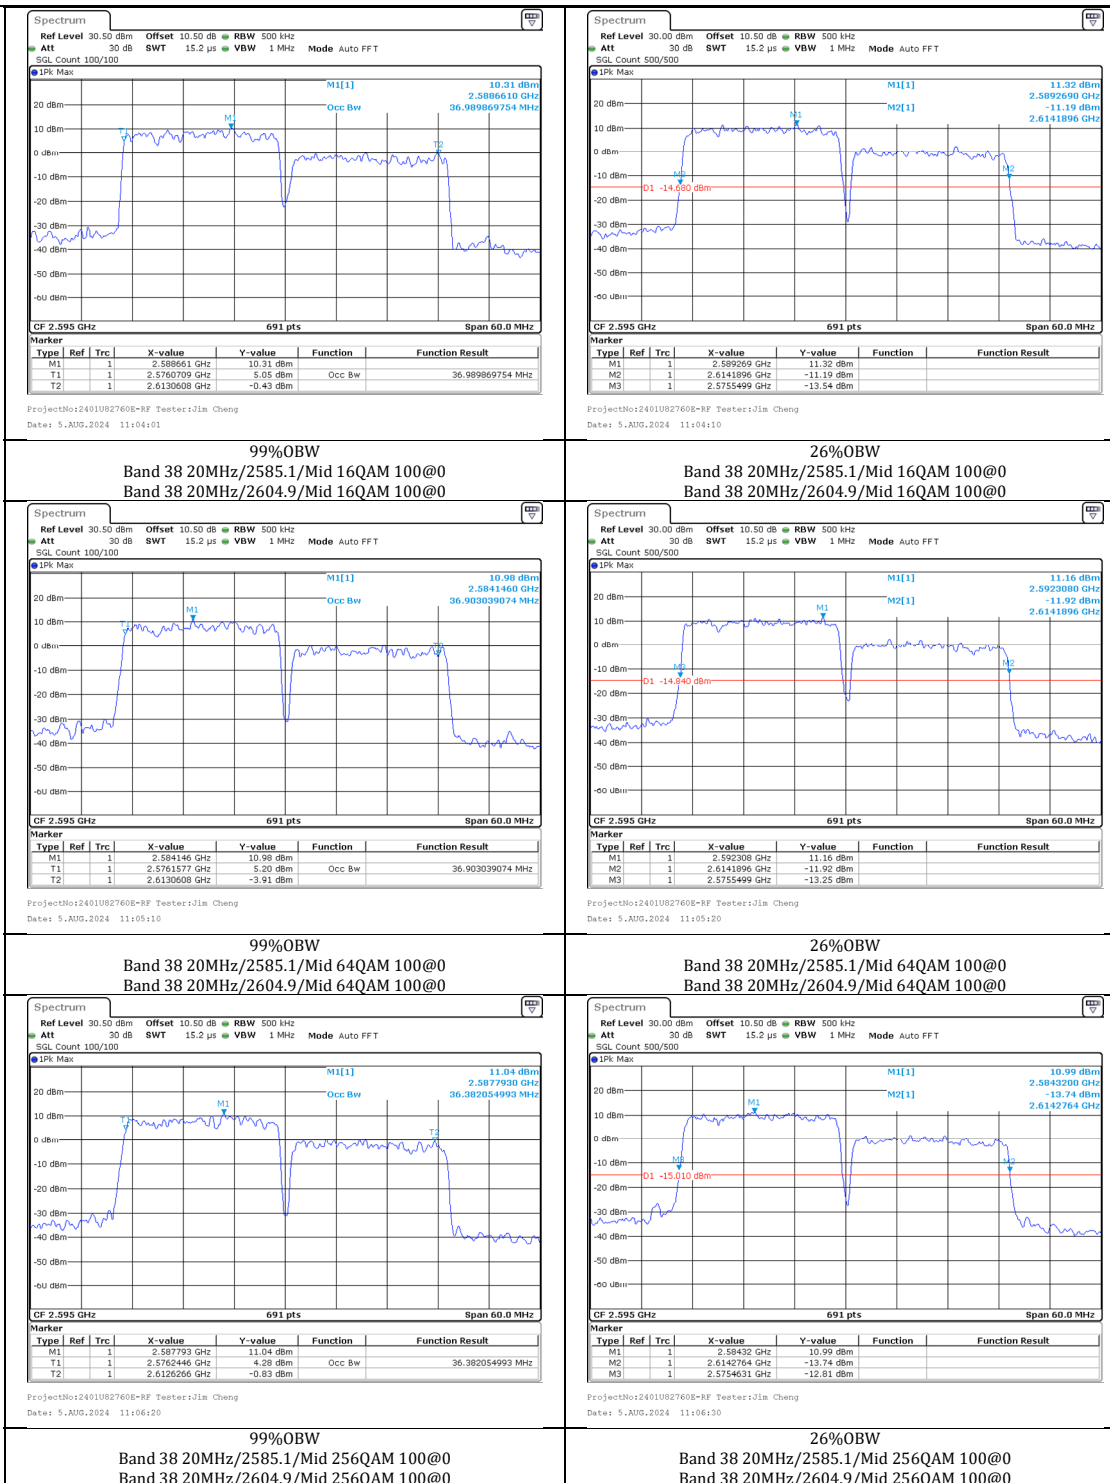

99%OBW
Band 38 15MHz/2587.5/Mid 64QAM 75@0
Band 38 15MHz/2602.5/Mid 64QAM 75@0

26%OBW
Band 38 15MHz/2587.5/Mid 64QAM 75@0
Band 38 15MHz/2602.5/Mid 64QAM 75@0

99%OBW
Band 38 15MHz/2587.5/Mid 256QAM 75@0
Band 38 15MHz/2602.5/Mid 256QAM 75@0

26%OBW
Band 38 15MHz/2587.5/Mid 256QAM 75@0
Band 38 15MHz/2602.5/Mid 256QAM 75@0

99%OBW
Band 38 20MHz/2585.1/Mid QPSK 100@0
Band 38 20MHz/2604.9/Mid QPSK 100@0

26%OBW
Band 38 20MHz/2585.1/Mid QPSK 100@0
Band 38 20MHz/2604.9/Mid QPSK 100@0

99%OBW
Band 41 20MHz/2588.1/Mid 256QAM 100@0
Band 41 10MHz/2602.5/Mid 256QAM 50@0

26%OBW
Band 41 20MHz/2588.1/Mid 256QAM 100@0
Band 41 10MHz/2602.5/Mid 256QAM 50@0

99%OBW
Band 41 15MHz/2585.5/Mid QPSK 75@0
Band 41 15MHz/2600.5/Mid QPSK 75@0