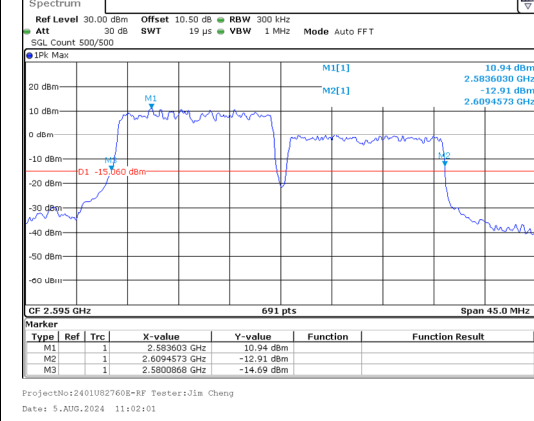

99%OBW
Band 38 15MHz/2587.5/Mid 64QAM 75@0
Band 38 15MHz/2602.5/Mid 64QAM 75@0

26%OBW
Band 38 15MHz/2587.5/Mid 64QAM 75@0
Band 38 15MHz/2602.5/Mid 64QAM 75@0

99%OBW
Band 38 15MHz/2587.5/Mid 256QAM 75@0
Band 38 15MHz/2602.5/Mid 256QAM 75@0

26%OBW
Band 38 15MHz/2587.5/Mid 256QAM 75@0
Band 38 15MHz/2602.5/Mid 256QAM 75@0

99%OBW
Band 38 20MHz/2585.1/Mid QPSK 100@0
Band 38 20MHz/2604.9/Mid QPSK 100@0

26%OBW
Band 38 20MHz/2585.1/Mid QPSK 100@0
Band 38 20MHz/2604.9/Mid QPSK 100@0