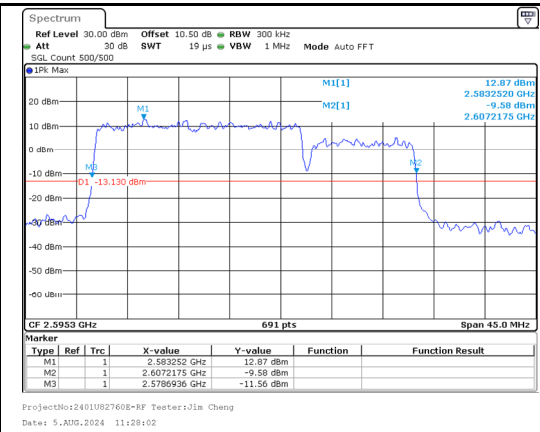

99%OBW
Band 38 15MHz/2587.5/Mid 64QAM 75@0
Band 38 15MHz/2602.5/Mid 64QAM 75@0

26%OBW
Band 38 15MHz/2587.5/Mid 64QAM 75@0
Band 38 15MHz/2602.5/Mid 64QAM 75@0

99%OBW
Band 38 15MHz/2587.5/Mid 256QAM 75@0
Band 38 15MHz/2602.5/Mid 256QAM 75@0

26%OBW
Band 38 15MHz/2587.5/Mid 256QAM 75@0
Band 38 15MHz/2602.5/Mid 256QAM 75@0

99%OBW
Band 38 20MHz/2585.1/Mid QPSK 100@0
Band 38 20MHz/2604.9/Mid QPSK 100@0

26%OBW
Band 38 20MHz/2585.1/Mid QPSK 100@0
Band 38 20MHz/2604.9/Mid QPSK 100@0