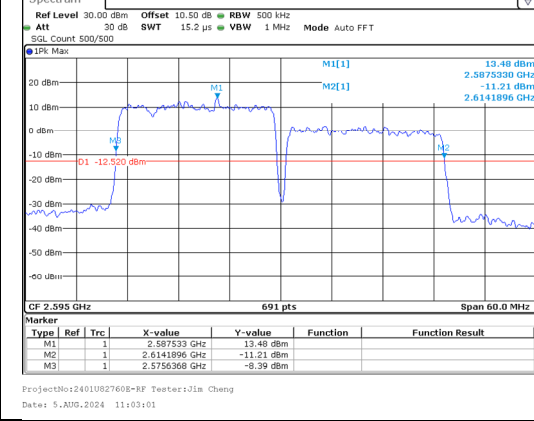

99%OBW
Band 38 15MHz/2587.5/Mid 64QAM 75@0
Band 38 15MHz/2602.5/Mid 64QAM 75@0

26%OBW
Band 38 15MHz/2587.5/Mid 64QAM 75@0
Band 38 15MHz/2602.5/Mid 64QAM 75@0

99%OBW
Band 38 15MHz/2587.5/Mid 256QAM 75@0
Band 38 15MHz/2602.5/Mid 256QAM 75@0

26%OBW
Band 38 15MHz/2587.5/Mid 256QAM 75@0
Band 38 15MHz/2602.5/Mid 256QAM 75@0

99%OBW
Band 38 20MHz/2585.1/Mid QPSK 100@0
Band 38 20MHz/2604.9/Mid QPSK 100@0

26%OBW
Band 38 20MHz/2585.1/Mid QPSK 100@0
Band 38 20MHz/2604.9/Mid QPSK 100@0