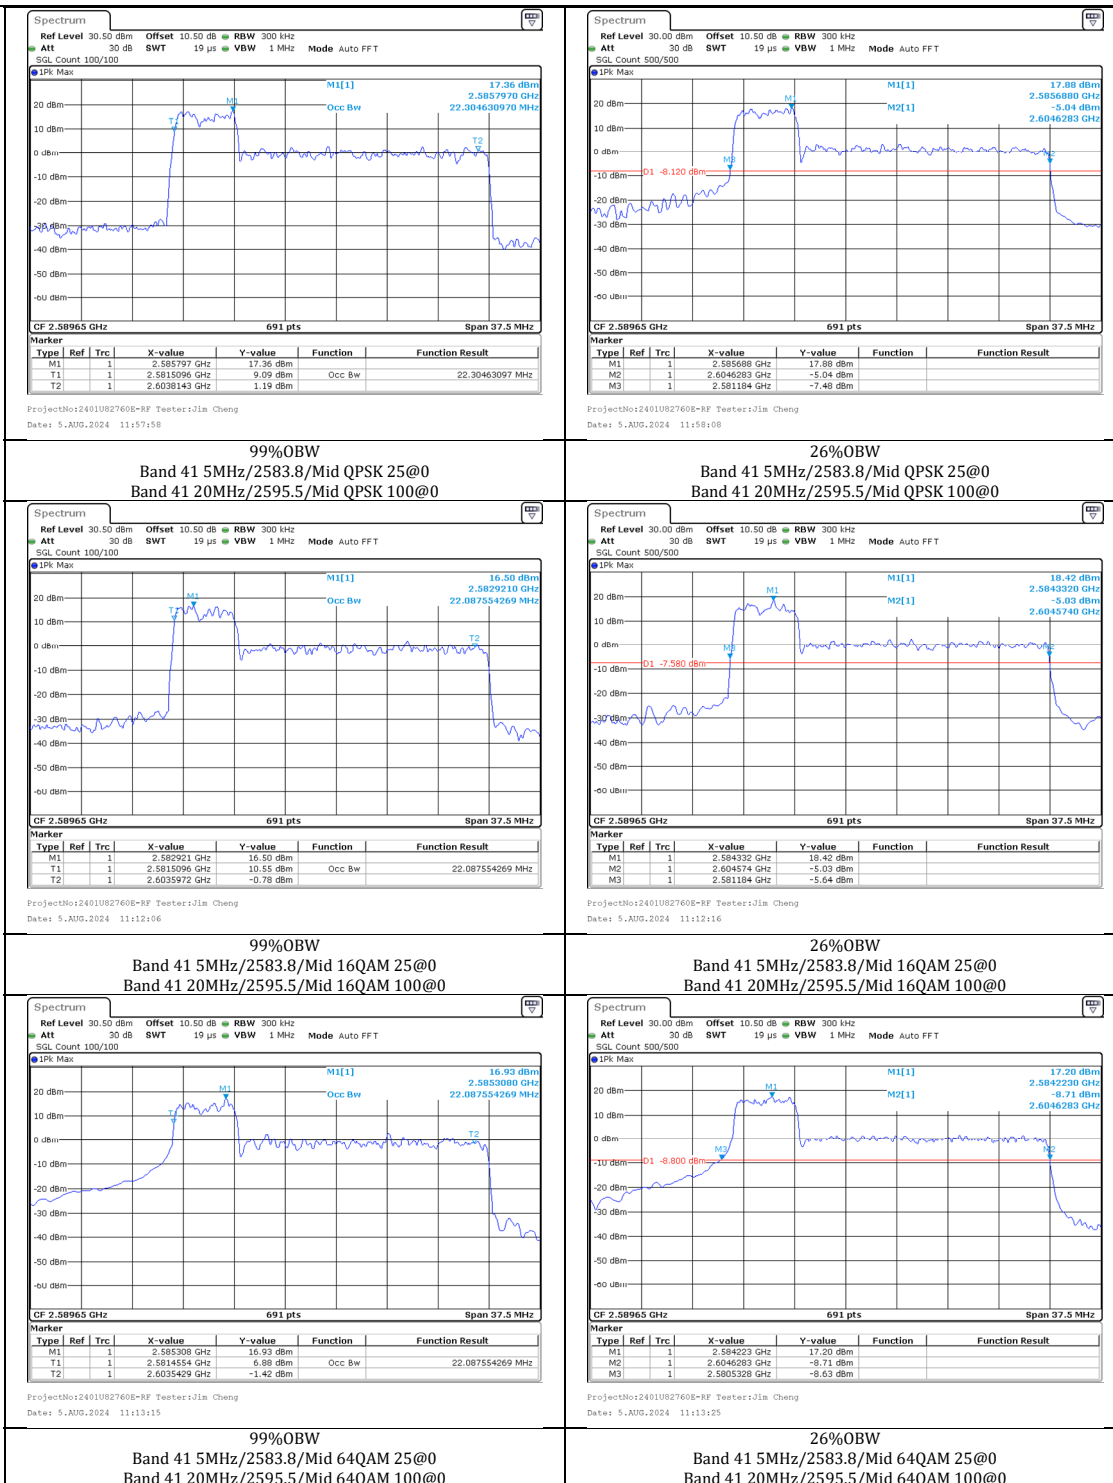

99%OBW
Band 38 15MHz/2587.5/Mid 64QAM 75@0
Band 38 15MHz/2602.5/Mid 64QAM 75@0

26%OBW
Band 38 15MHz/2587.5/Mid 64QAM 75@0
Band 38 15MHz/2602.5/Mid 64QAM 75@0

99%OBW
Band 38 15MHz/2587.5/Mid 256QAM 75@0
Band 38 15MHz/2602.5/Mid 256QAM 75@0

26%OBW
Band 38 15MHz/2587.5/Mid 256QAM 75@0
Band 38 15MHz/2602.5/Mid 256QAM 75@0

99%OBW
Band 38 20MHz/2585.1/Mid QPSK 100@0
Band 38 20MHz/2604.9/Mid QPSK 100@0

26%OBW
Band 38 20MHz/2585.1/Mid QPSK 100@0
Band 38 20MHz/2604.9/Mid QPSK 100@0

99%OBW
Band 41 20MHz/2588.1/Mid 256QAM 100@0
Band 41 10MHz/2602.5/Mid 256QAM 50@0

26%OBW
Band 41 20MHz/2588.1/Mid 256QAM 100@0
Band 41 10MHz/2602.5/Mid 256QAM 50@0

99%OBW
Band 41 15MHz/2585.5/Mid QPSK 75@0
Band 41 15MHz/2600.5/Mid QPSK 75@0