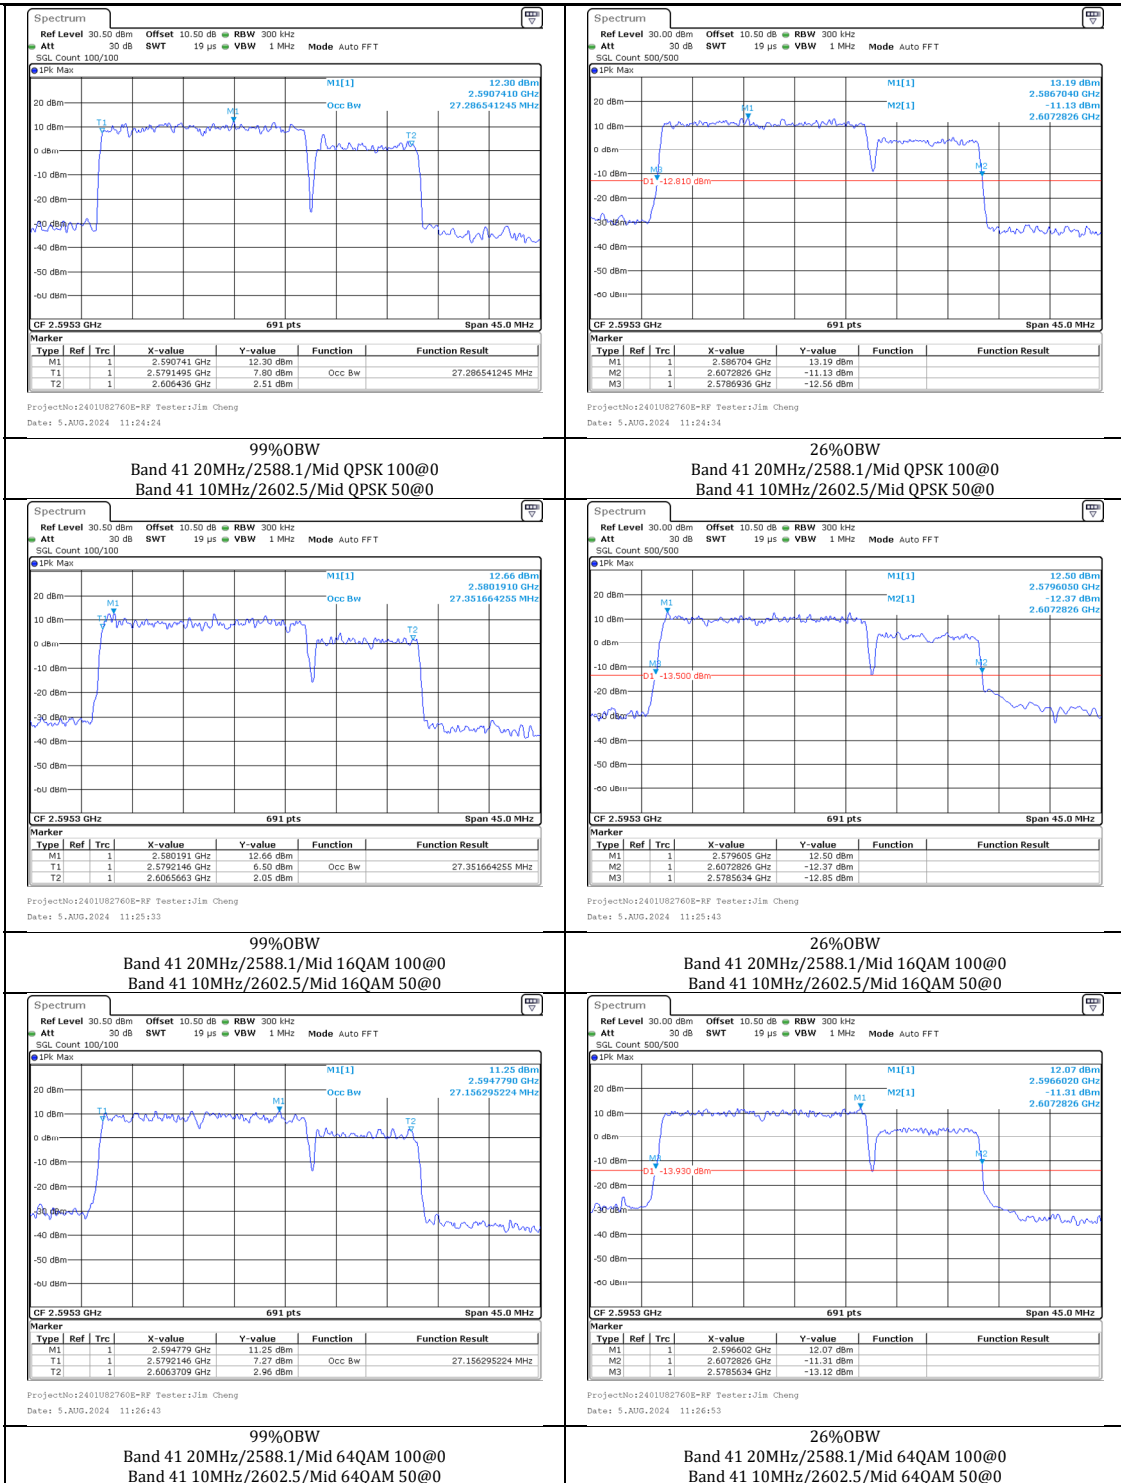

99%OBW
Band 38 15MHz/2587.5/Mid 64QAM 75@0
Band 38 15MHz/2602.5/Mid 64QAM 75@0

26%OBW
Band 38 15MHz/2587.5/Mid 64QAM 75@0
Band 38 15MHz/2602.5/Mid 64QAM 75@0

99%OBW
Band 38 15MHz/2587.5/Mid 256QAM 75@0
Band 38 15MHz/2602.5/Mid 256QAM 75@0

26%OBW
Band 38 15MHz/2587.5/Mid 256QAM 75@0
Band 38 15MHz/2602.5/Mid 256QAM 75@0

99%OBW
Band 38 20MHz/2585.1/Mid QPSK 100@0
Band 38 20MHz/2604.9/Mid QPSK 100@0

26%OBW
Band 38 20MHz/2585.1/Mid QPSK 100@0
Band 38 20MHz/2604.9/Mid QPSK 100@0

99%OBW
Band 41 20MHz/2588.1/Mid 256QAM 100@0
Band 41 10MHz/2602.5/Mid 256QAM 50@0

26%OBW
Band 41 20MHz/2588.1/Mid 256QAM 100@0
Band 41 10MHz/2602.5/Mid 256QAM 50@0

99%OBW
Band 41 15MHz/2585.5/Mid QPSK 75@0
Band 41 15MHz/2600.5/Mid QPSK 75@0