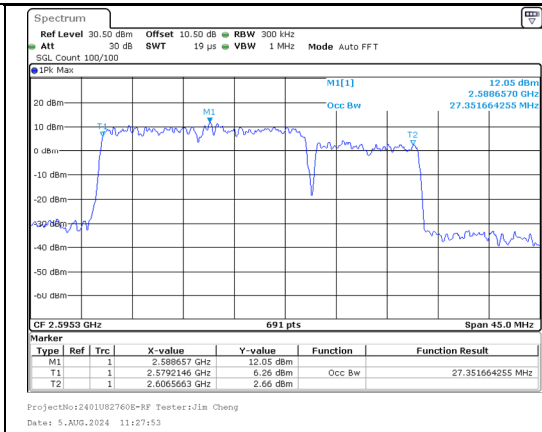

26%OBW
Band 38 15MHz/2587.5/Mid 256QAM 75@0
Band 38 15MHz/2602.5/Mid 256QAM 75@0

99%OBW
Band 38 20MHz/2585.1/Mid QPSK 100@0
Band 38 20MHz/2604.9/Mid QPSK 100@0

26%OBW
Band 38 20MHz/2585.1/Mid QPSK 100@0
Band 38 20MHz/2604.9/Mid QPSK 100@0