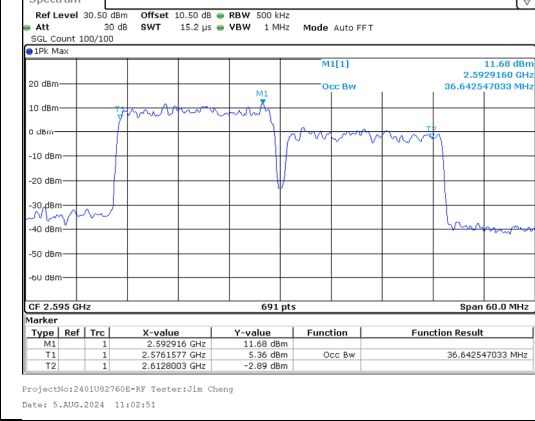

99%OBW
Band 38 15MHz/2587.5/Mid 64QAM 75@0
Band 38 15MHz/2602.5/Mid 64QAM 75@0

26%OBW
Band 38 15MHz/2587.5/Mid 64QAM 75@0
Band 38 15MHz/2602.5/Mid 64QAM 75@0

99%OBW
Band 38 15MHz/2587.5/Mid 256QAM 75@0
Band 38 15MHz/2602.5/Mid 256QAM 75@0

26%OBW
Band 38 15MHz/2587.5/Mid 256QAM 75@0
Band 38 15MHz/2602.5/Mid 256QAM 75@0

99%OBW
Band 38 20MHz/2585.1/Mid QPSK 100@0
Band 38 20MHz/2604.9/Mid QPSK 100@0

26%OBW
Band 38 20MHz/2585.1/Mid QPSK 100@0
Band 38 20MHz/2604.9/Mid QPSK 100@0