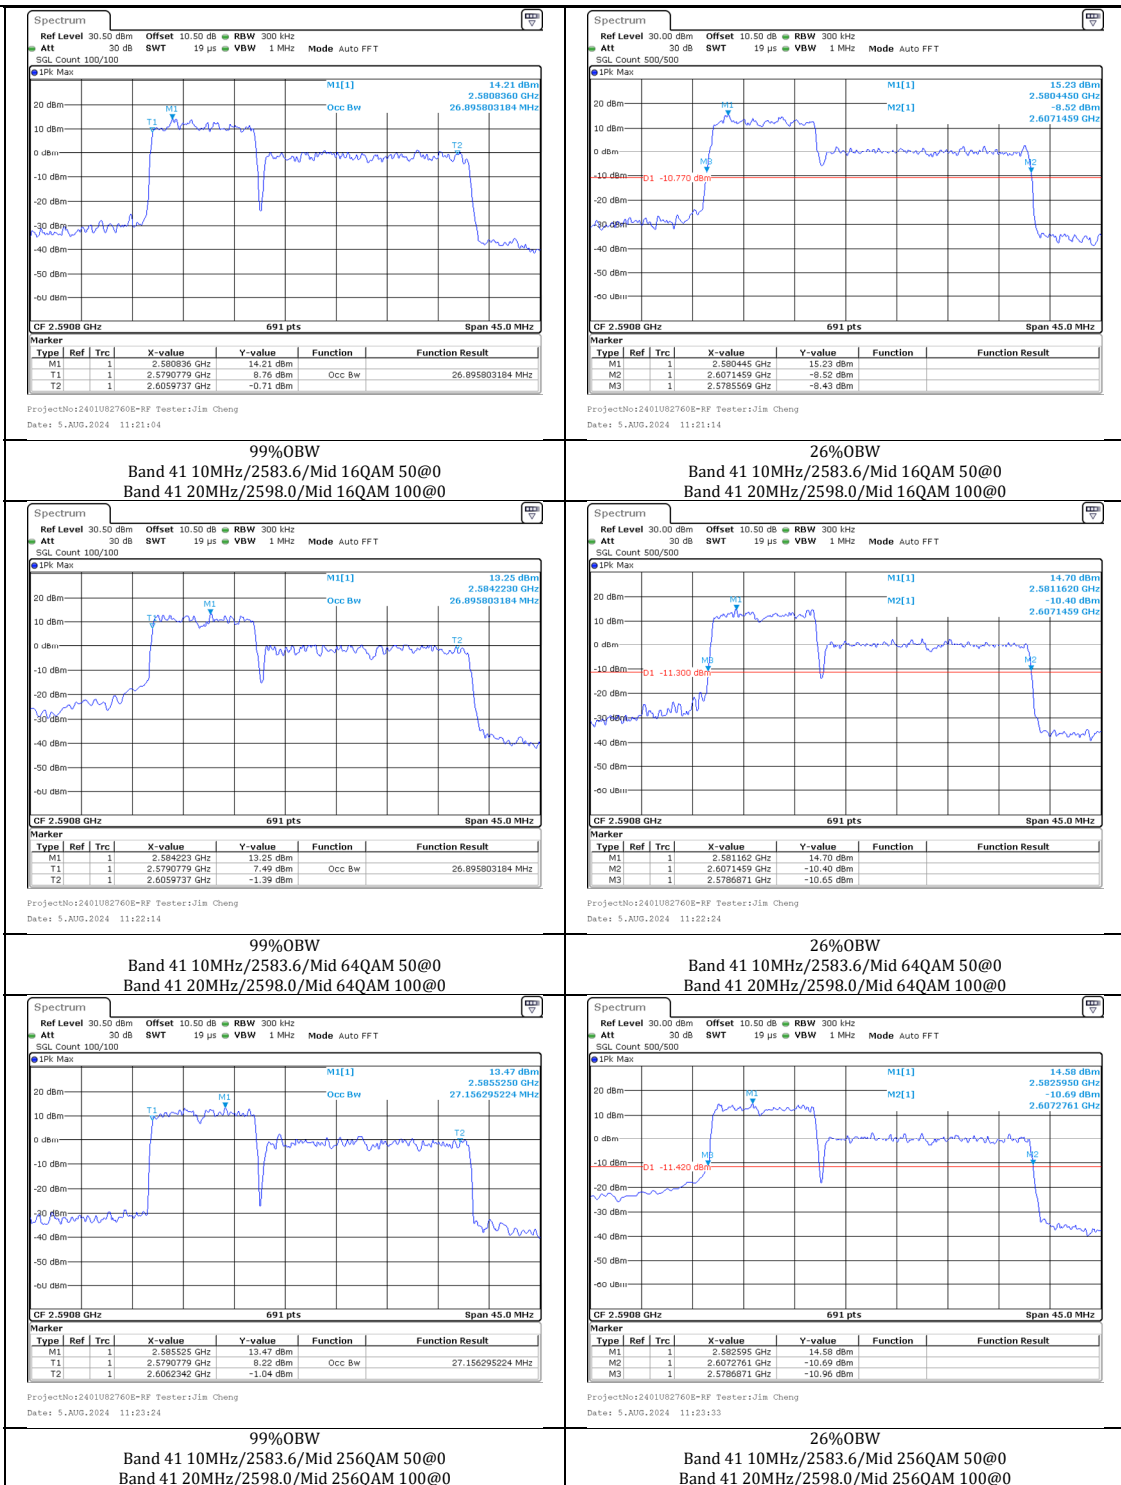

99%OBW
Band 38 15MHz/2587.5/Mid 64QAM 75@0
Band 38 15MHz/2602.5/Mid 64QAM 75@0

26%OBW
Band 38 15MHz/2587.5/Mid 64QAM 75@0
Band 38 15MHz/2602.5/Mid 64QAM 75@0

99%OBW
Band 38 15MHz/2587.5/Mid 256QAM 75@0
Band 38 15MHz/2602.5/Mid 256QAM 75@0

26%OBW
Band 38 15MHz/2587.5/Mid 256QAM 75@0
Band 38 15MHz/2602.5/Mid 256QAM 75@0

99%OBW
Band 38 20MHz/2585.1/Mid QPSK 100@0
Band 38 20MHz/2604.9/Mid QPSK 100@0

26%OBW
Band 38 20MHz/2585.1/Mid QPSK 100@0
Band 38 20MHz/2604.9/Mid QPSK 100@0

99%OBW
Band 41 20MHz/2588.1/Mid 256QAM 100@0
Band 41 10MHz/2602.5/Mid 256QAM 50@0

26%OBW
Band 41 20MHz/2588.1/Mid 256QAM 100@0
Band 41 10MHz/2602.5/Mid 256QAM 50@0

99%OBW
Band 41 15MHz/2585.5/Mid QPSK 75@0
Band 41 15MHz/2600.5/Mid QPSK 75@0