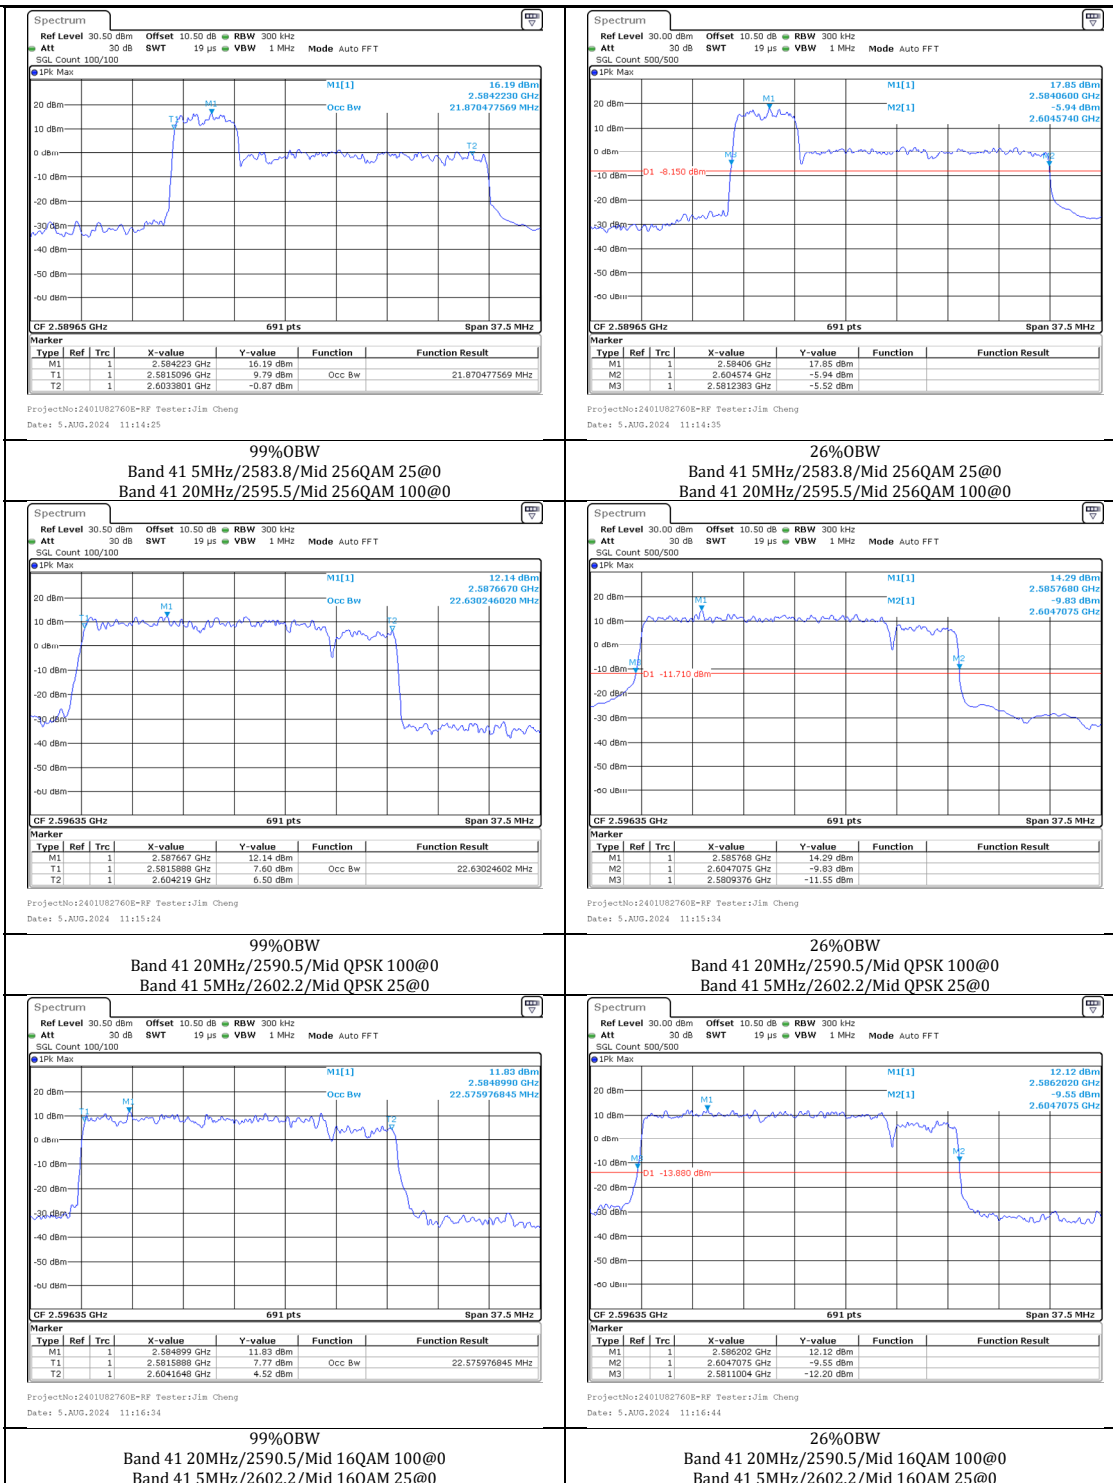

99%OBW
Band 38 15MHz/2587.5/Mid 64QAM 75@0
Band 38 15MHz/2602.5/Mid 64QAM 75@0

26%OBW
Band 38 15MHz/2587.5/Mid 64QAM 75@0
Band 38 15MHz/2602.5/Mid 64QAM 75@0

99%OBW
Band 38 15MHz/2587.5/Mid 256QAM 75@0
Band 38 15MHz/2602.5/Mid 256QAM 75@0

26%OBW
Band 38 15MHz/2587.5/Mid 256QAM 75@0
Band 38 15MHz/2602.5/Mid 256QAM 75@0

99%OBW
Band 38 20MHz/2585.1/Mid QPSK 100@0
Band 38 20MHz/2604.9/Mid QPSK 100@0

26%OBW
Band 38 20MHz/2585.1/Mid QPSK 100@0
Band 38 20MHz/2604.9/Mid QPSK 100@0

99%OBW
Band 41 20MHz/2588.1/Mid 256QAM 100@0
Band 41 10MHz/2602.5/Mid 256QAM 50@0

26%OBW
Band 41 20MHz/2588.1/Mid 256QAM 100@0
Band 41 10MHz/2602.5/Mid 256QAM 50@0

99%OBW
Band 41 15MHz/2585.5/Mid QPSK 75@0
Band 41 15MHz/2600.5/Mid QPSK 75@0