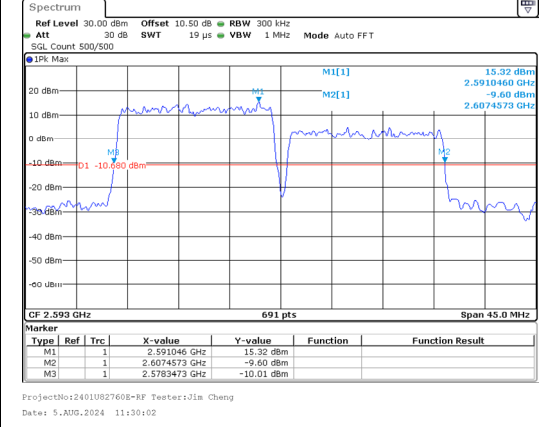

26%OBW
Band 41 20MHz/2588.1/Mid 256QAM 100@0
Band 41 10MHz/2602.5/Mid 256QAM 50@0

26%OBW
Band 41 15MHz/2585.5/Mid QPSK 75@0
Band 41 15MHz/2600.5/Mid QPSK 75@0