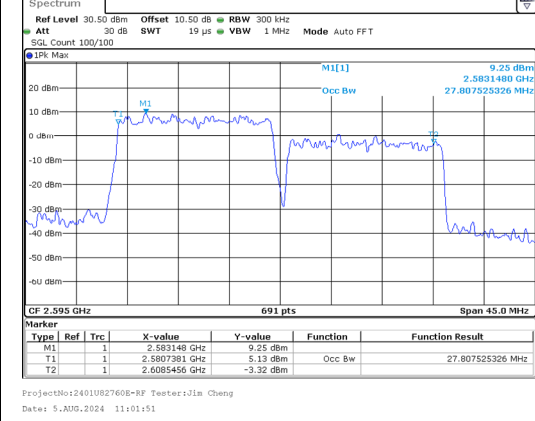

99%OBW
Band 38 15MHz/2587.5/Mid 64QAM 75@0
Band 38 15MHz/2602.5/Mid 64QAM 75@0

26%OBW
Band 38 15MHz/2587.5/Mid 64QAM 75@0
Band 38 15MHz/2602.5/Mid 64QAM 75@0

99%OBW
Band 38 15MHz/2587.5/Mid 256QAM 75@0
Band 38 15MHz/2602.5/Mid 256QAM 75@0

26%OBW
Band 38 15MHz/2587.5/Mid 256QAM 75@0
Band 38 15MHz/2602.5/Mid 256QAM 75@0

99%OBW
Band 38 20MHz/2585.1/Mid QPSK 100@0
Band 38 20MHz/2604.9/Mid QPSK 100@0

26%OBW
Band 38 20MHz/2585.1/Mid QPSK 100@0
Band 38 20MHz/2604.9/Mid QPSK 100@0