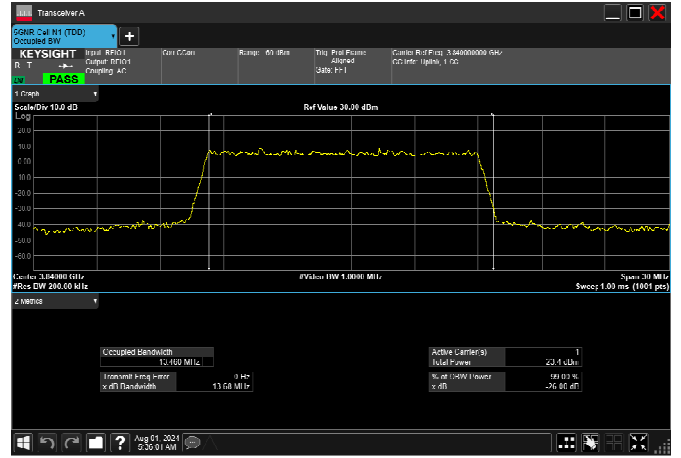

n77\_3\_15MHz\_30kHz\_3840MHz\_DFT-s-OFDM  $\pi/2$   
BPSK\_RB36@0 13.461MHz

n77\_3\_15MHz\_30kHz\_3840MHz\_DFT-s-OFDM  
QPSK\_RB36@0 13.460MHz

n77\_3\_15MHz\_30kHz\_3840MHz\_DFT-s-OFDM 16  
QAM\_RB36@0 13.529MHz