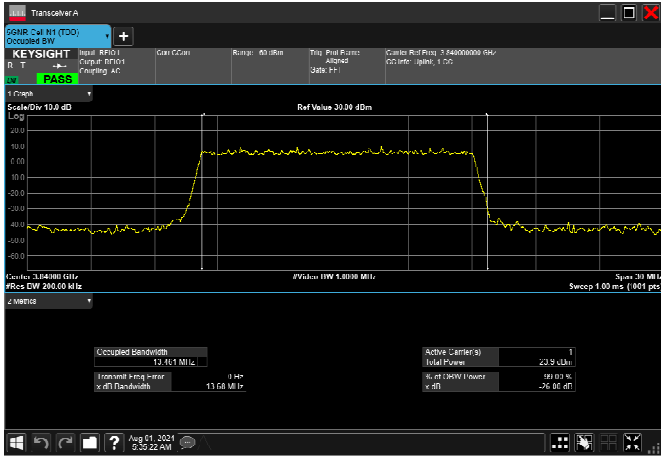

n77\_3\_15MHz\_30kHz\_3840MHz\_DFT-s-OFDM  $\pi/2$   
BPSK\_RB36@0 13.461MHz

n77\_3\_15MHz\_30kHz\_3840MHz\_DFT-s-OFDM  
QPSK\_RB36@0 13.460MHz

n77\_3\_15MHz\_30kHz\_3840MHz\_DFT-s-OFDM 16  
QAM\_RB36@0 13.529MHz