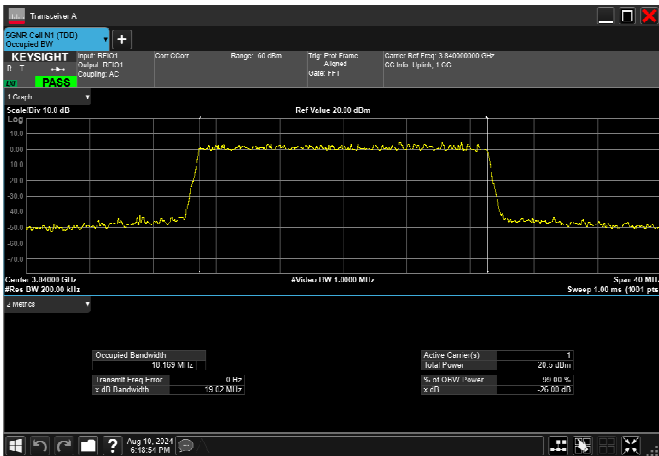

n77\_3\_20MHz\_30kHz\_3840MHz\_DFT-s-OFDM 256  
QAM\_RB50@0 18.013MHz

n77\_3\_20MHz\_30kHz\_3840MHz\_CP-OFDM  
QPSK\_RB51@0 18.181MHz

n77\_3\_20MHz\_30kHz\_3840MHz\_CP-OFDM 16  
QAM\_RB51@0 18.183MHz

n77\_3\_20MHz\_30kHz\_3840MHz\_CP-OFDM 64  
QAM\_RB51@0 18.169MHz