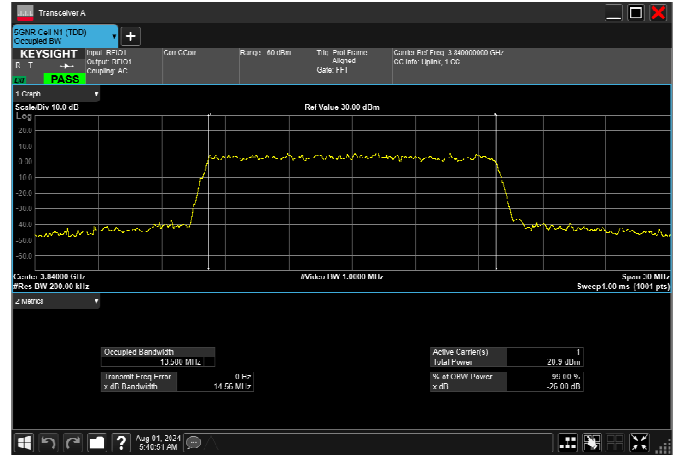

n77\_3\_15MHz\_30kHz\_3840MHz\_DFT-s-OFDM 64  
QAM\_RB36@0 13.502MHz

n77\_3\_15MHz\_30kHz\_3840MHz\_DFT-s-OFDM 256  
QAM\_RB36@0 13.451MHz

n77\_3\_15MHz\_30kHz\_3840MHz\_CP-OFDM  
QPSK\_RB38@0 13.568MHz

n77\_3\_15MHz\_30kHz\_3840MHz\_CP-OFDM 16  
QAM\_RB38@0 13.578MHz

n77\_3\_15MHz\_30kHz\_3840MHz\_CP-OFDM 64  
QAM\_RB38@0 13.580MHz

n77\_3\_15MHz\_30kHz\_3840MHz\_CP-OFDM 256  
QAM\_RB38@0 13.525MHz

n77\_3\_20MHz\_30kHz\_3840MHz\_DFT-s-OFDM  $\pi/2$   
BPSK\_RB50@0 18.084MHz