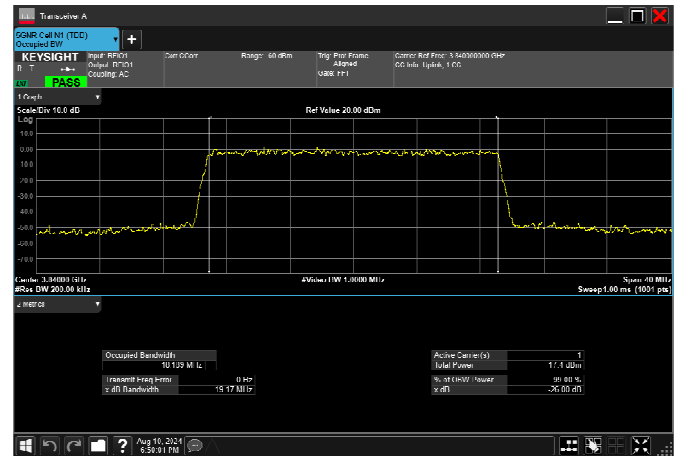

n77_3_30MHz_30kHz_3840MHz_DFT-s-OFDM
QPSK_RB75@0 27.628MHz

n77_3_20MHz_30kHz_3840MHz_CP-OFDM 256
QAM_RB51@0 18.189MHz