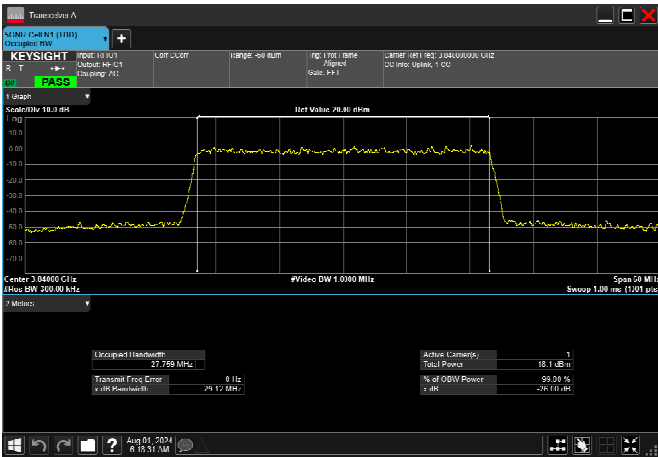

n77\_3\_30MHz\_30kHz\_3840MHz\_CP-OFDM  
QPSK\_RB78@0 27.874MHz

n77\_3\_30MHz\_30kHz\_3840MHz\_CP-OFDM 16  
QAM\_RB78@0 27.842MHz

n77\_3\_30MHz\_30kHz\_3840MHz\_CP-OFDM 64  
QAM\_RB78@0 27.759MHz

n77\_3\_30MHz\_30kHz\_3840MHz\_CP-OFDM 256  
QAM\_RB78@0 27.759MHz