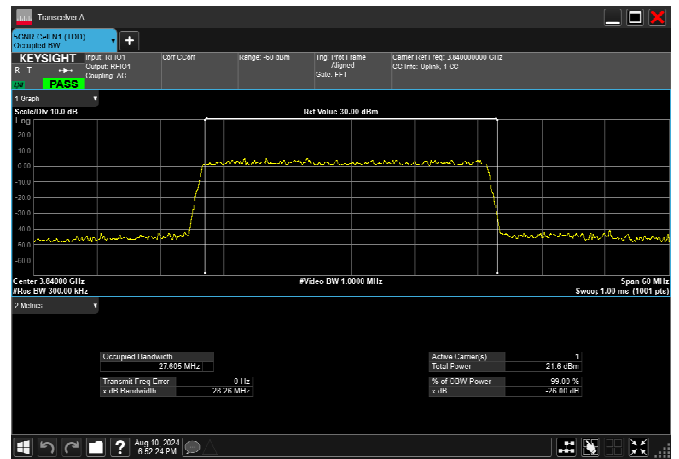

n77_3_30MHz_30kHz_3840MHz_CP-OFDM
QPSK_RB78@0 27.874MHz

n77_3_30MHz_30kHz_3840MHz_DFT-s-OFDM 64
QAM_RB75@0 27.605MHz