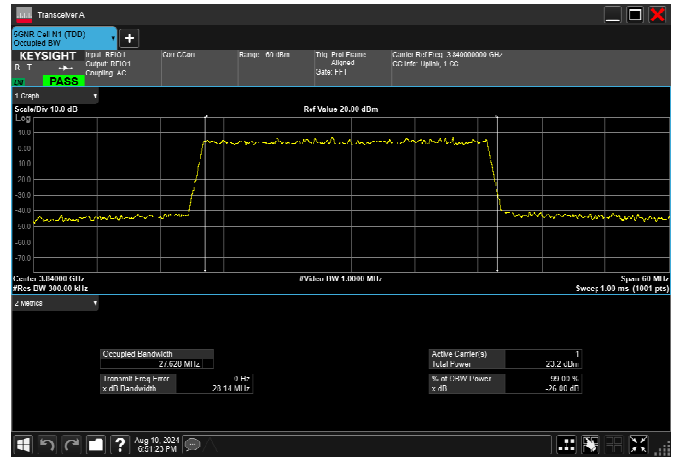

n77_3_30MHz_30kHz_3840MHz_DFT-s-OFDM 64
QAM_RB75@0 27.605MHz

n77_3_30MHz_30kHz_3840MHz_DFT-s-OFDM
QPSK_RB75@0 27.628MHz