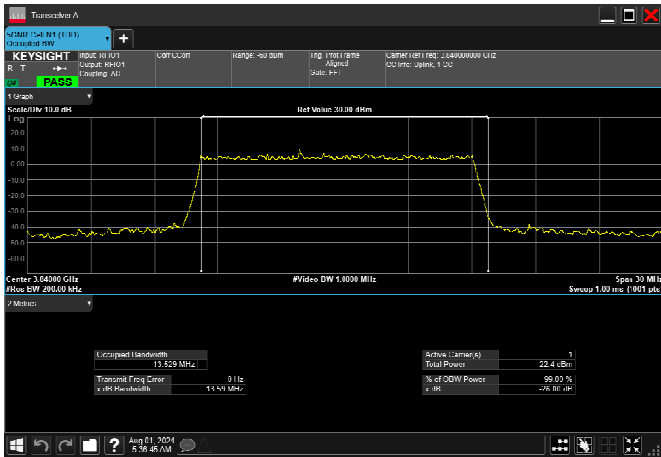

n77\_3\_15MHz\_30kHz\_3840MHz\_DFT-s-OFDM  $\pi/2$   
BPSK\_RB36@0 13.461MHz

n77\_3\_15MHz\_30kHz\_3840MHz\_DFT-s-OFDM  
QPSK\_RB36@0 13.460MHz

n77\_3\_15MHz\_30kHz\_3840MHz\_DFT-s-OFDM 16  
QAM\_RB36@0 13.529MHz