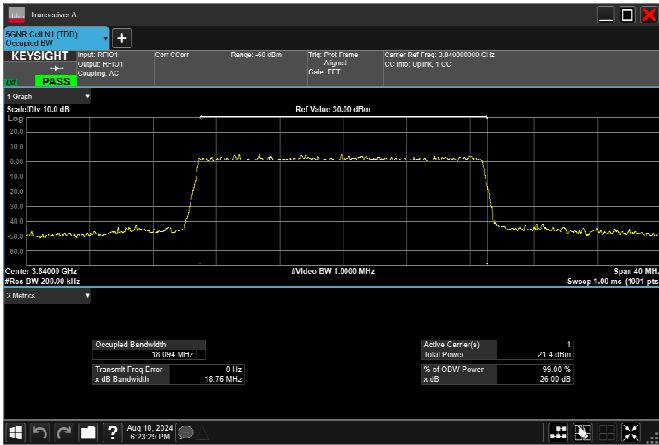

n77_3_20MHz_30kHz_3840MHz_CP-OFDM
QPSK_RB51@0 18.181MHz

n77_3_20MHz_30kHz_3840MHz_DFT-s-OFDM 64
QAM_RB50@0 18.094MHz