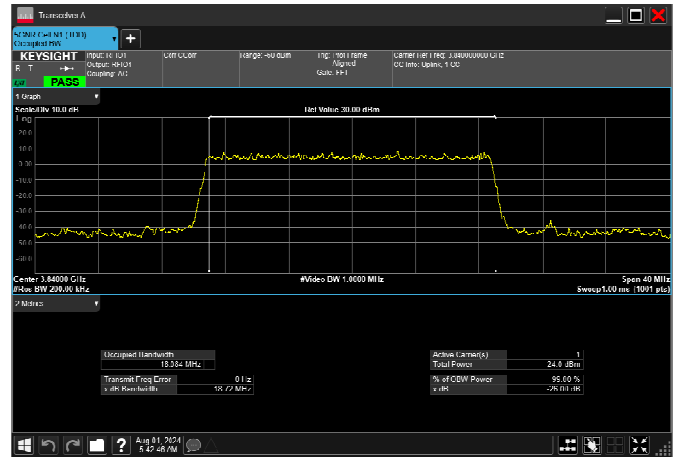

n77\_3\_15MHz\_30kHz\_3840MHz\_CP-OFDM 16  
QAM\_RB38@0 13.578MHz

n77\_3\_15MHz\_30kHz\_3840MHz\_CP-OFDM 64  
QAM\_RB38@0 13.580MHz

n77\_3\_15MHz\_30kHz\_3840MHz\_CP-OFDM 256  
QAM\_RB38@0 13.525MHz

n77\_3\_20MHz\_30kHz\_3840MHz\_DFT-s-OFDM  $\pi/2$   
BPSK\_RB50@0 18.084MHz