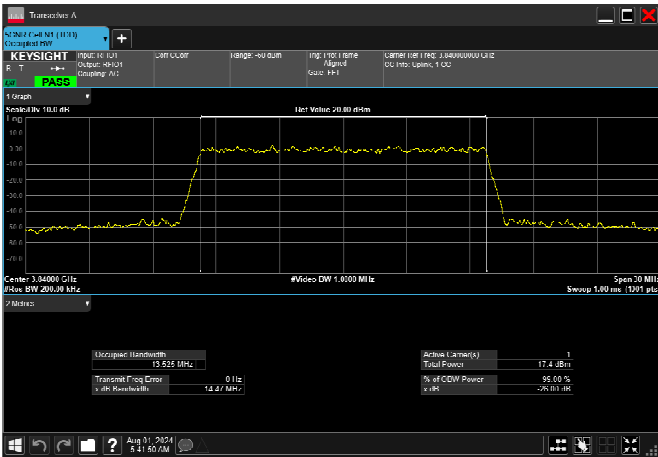

n77_3_20MHz_30kHz_3840MHz_DFT-s-OFDM
QPSK_RB50@0 18.081MHz

n77_3_15MHz_30kHz_3840MHz_CP-OFDM 256
QAM_RB38@0 13.525MHz