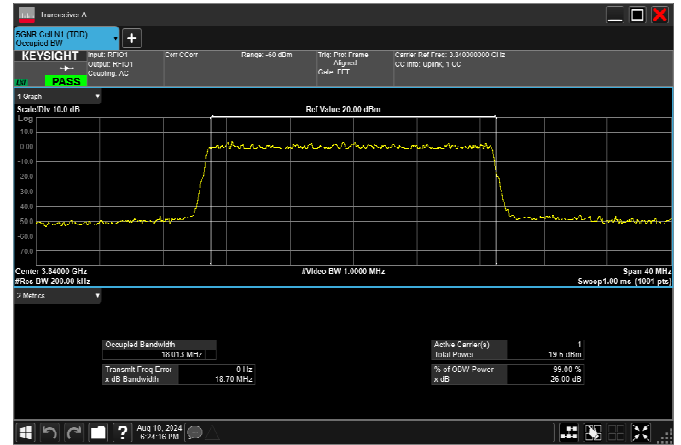

n77_3_20MHz_30kHz_3840MHz_CP-OFDM 16
QAM_RB51@0 18.183MHz

n77_3_20MHz_30kHz_3840MHz_DFT-s-OFDM 256
QAM_RB50@0 18.013MHz