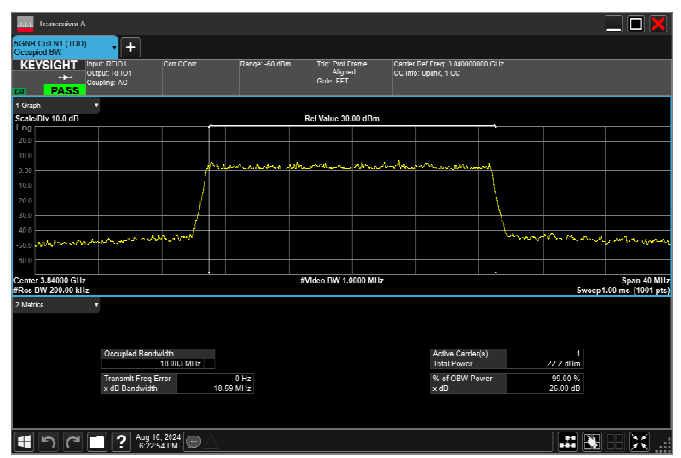

n77_3_20MHz_30kHz_3840MHz_DFT-s-OFDM 256
QAM_RB50@0 18.013MHz

n77_3_20MHz_30kHz_3840MHz_DFT-s-OFDM 16
QAM_RB50@0 18.083MHz