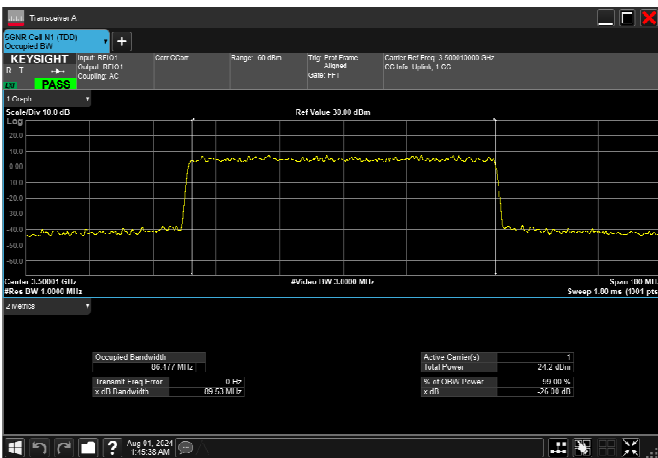

n77_1_90MHz_30kHz_3500MHz_DFT-s-OFDM 64
QAM_RB243@0 86.783MHz

n77_1_90MHz_30kHz_3500MHz_DFT-s-OFDM
QPSK_RB243@0 86.477MHz