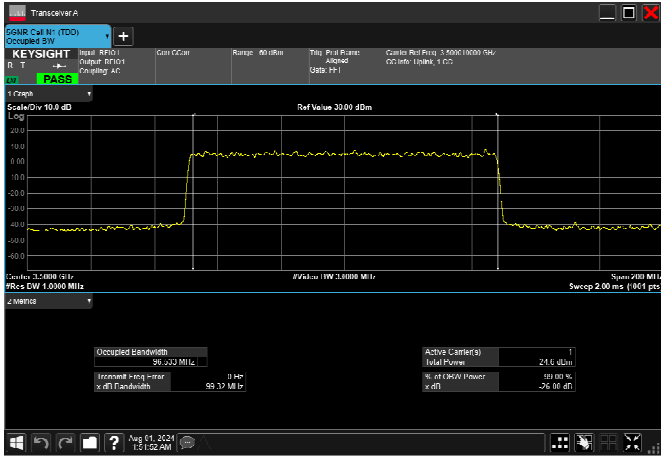

n77_1_100MHz_30kHz_3500MHz_DFT-s-OFDM 16
QAM_RB270@0 96.103MHz

n77_1_100MHz_30kHz_3500MHz_DFT-s-OFDM $\pi/2$
BPSK_RB270@0 96.533MHz