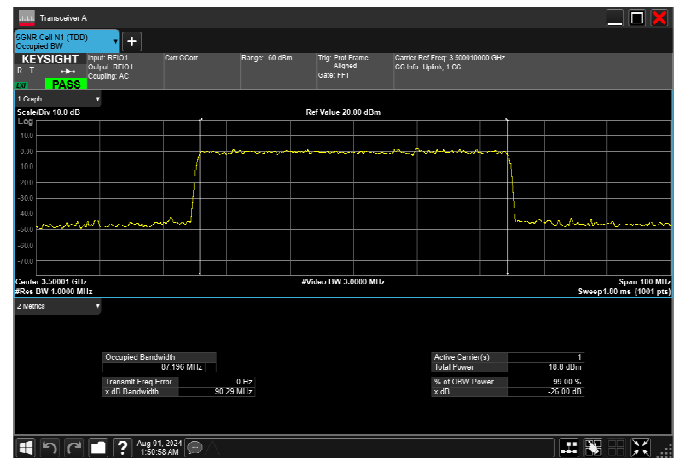

n77_1_100MHz_30kHz_3500MHz_DFT-s-OFDM
QPSK_RB270@0 96.179MHz

n77_1_90MHz_30kHz_3500MHz_CP-OFDM 256
QAM_RB245@0 87.196MHz