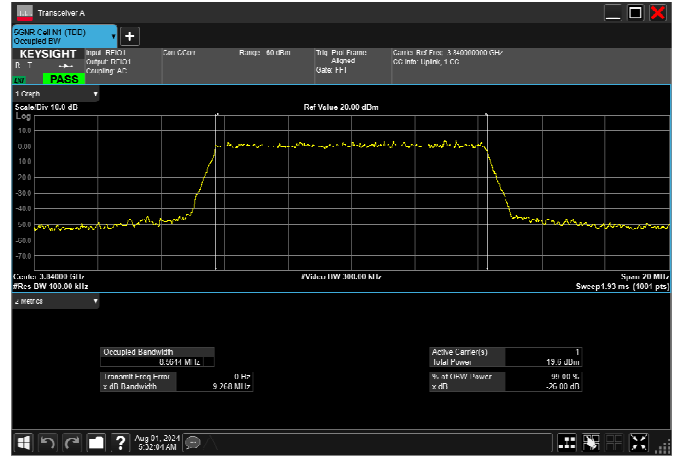

n77\_3\_10MHz\_30kHz\_3840MHz\_DFT-s-OFDM  
QPSK\_RB24@0 8.562MHz

n77\_3\_10MHz\_30kHz\_3840MHz\_DFT-s-OFDM 16  
QAM\_RB24@0 8.570MHz

n77\_3\_10MHz\_30kHz\_3840MHz\_DFT-s-OFDM 64  
QAM\_RB24@0 8.569MHz

n77\_3\_10MHz\_30kHz\_3840MHz\_DFT-s-OFDM 256  
QAM\_RB24@0 8.564MHz