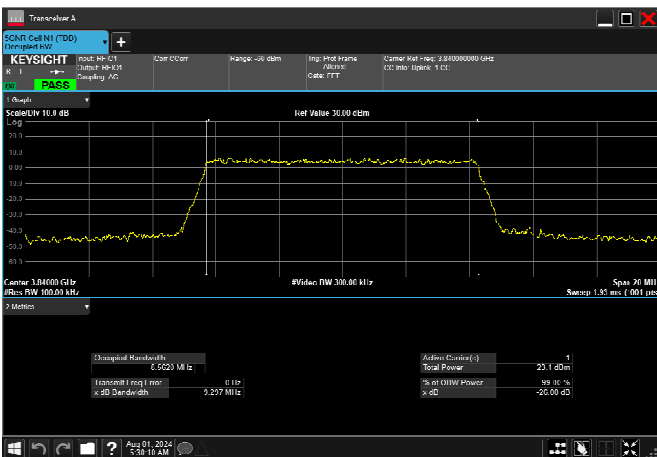

n77_3_10MHz_30kHz_3840MHz_DFT-s-OFDM 64
QAM_RB24@0 8.569MHz

n77_3_10MHz_30kHz_3840MHz_DFT-s-OFDM
QPSK_RB24@0 8.562MHz