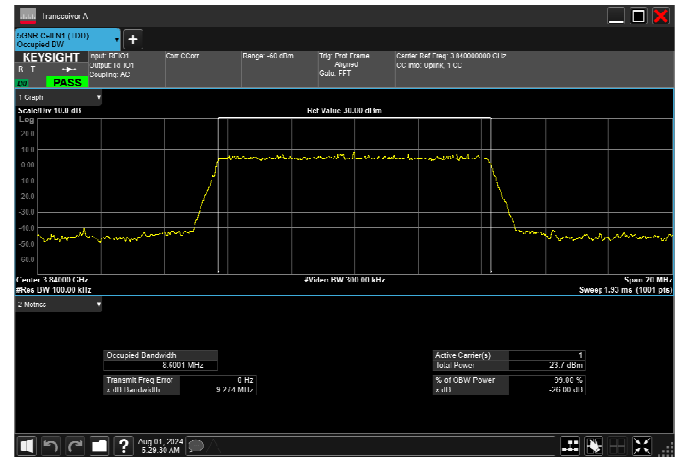

n77\_1\_100MHz\_30kHz\_3500MHz\_CP-OFDM 64  
QAM\_RB273@0 97.256MHz

n77\_3

n77\_1\_100MHz\_30kHz\_3500MHz\_CP-OFDM 256  
QAM\_RB273@0 97.220MHz

n77\_3\_10MHz\_30kHz\_3840MHz\_DFT-s-OFDM  $\pi/2$   
BPSK\_RB24@0 8.600MHz