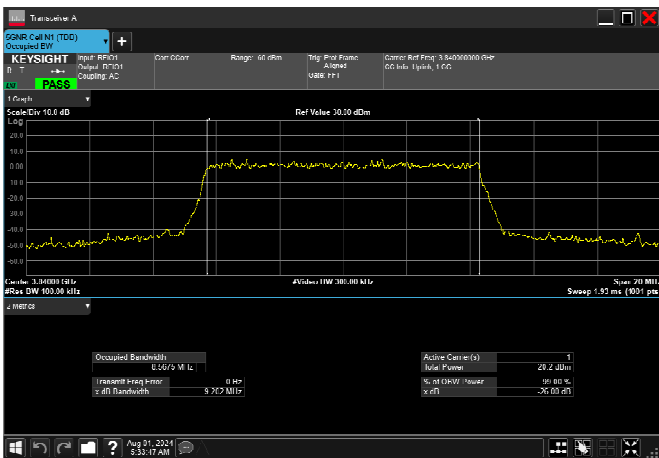

n77_3_10MHz_30kHz_3840MHz_CP-OFDM 64
QAM_RB24@0 8.568MHz