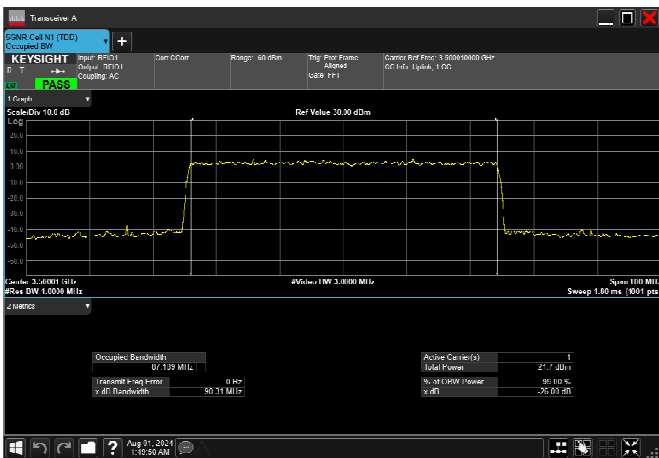

n77_1_100MHz_30kHz_3500MHz_DFT-s-OFDM $\pi/2$
BPSK_RB270@0 96.533MHz

n77_1_90MHz_30kHz_3500MHz_CP-OFDM 64
QAM_RB245@0 87.189MHz