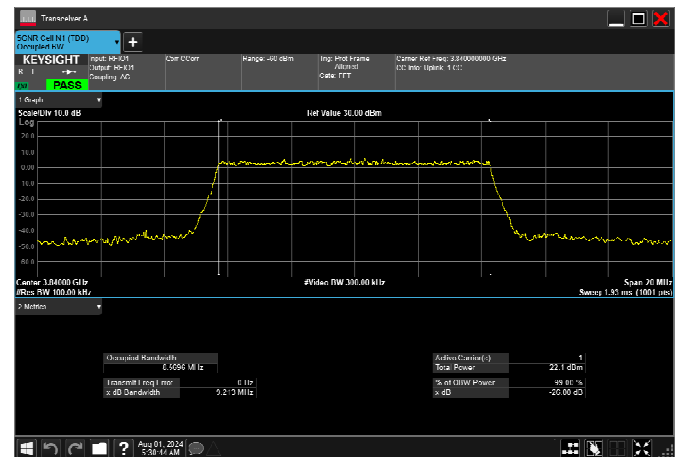

n77_3_10MHz_30kHz_3840MHz_DFT-s-OFDM 256
QAM_RB24@0 8.564MHz

n77_3_10MHz_30kHz_3840MHz_DFT-s-OFDM 16
QAM_RB24@0 8.570MHz