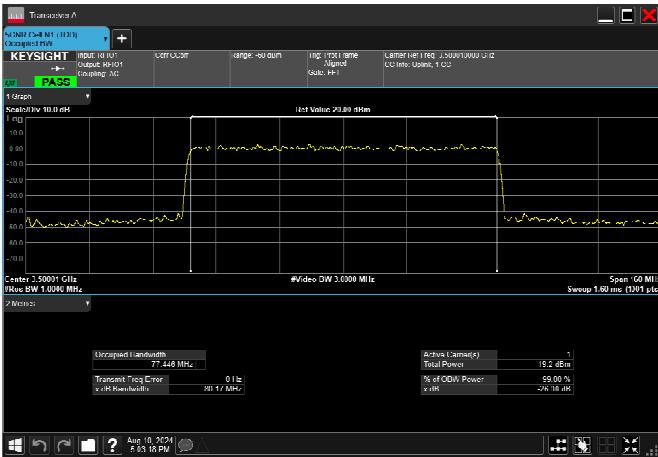

n77\_1\_80MHz\_30kHz\_3500MHz\_CP-OFDM 16  
QAM\_RB217@0 77.192MHz

n77\_1\_80MHz\_30kHz\_3500MHz\_CP-OFDM 64  
QAM\_RB217@0 77.443MHz

n77\_1\_80MHz\_30kHz\_3500MHz\_CP-OFDM 256  
QAM\_RB217@0 77.446MHz

n77\_1\_90MHz\_30kHz\_3500MHz\_DFT-s-OFDM  $\pi/2$   
BPSK\_RB243@0 86.561MHz