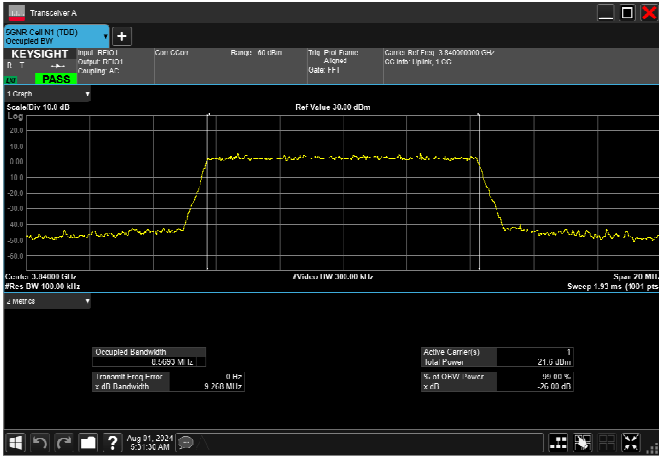

n77_3_10MHz_30kHz_3840MHz_CP-OFDM
QPSK_RB24@0 8.566MHz

n77_3_10MHz_30kHz_3840MHz_DFT-s-OFDM 64
QAM_RB24@0 8.569MHz