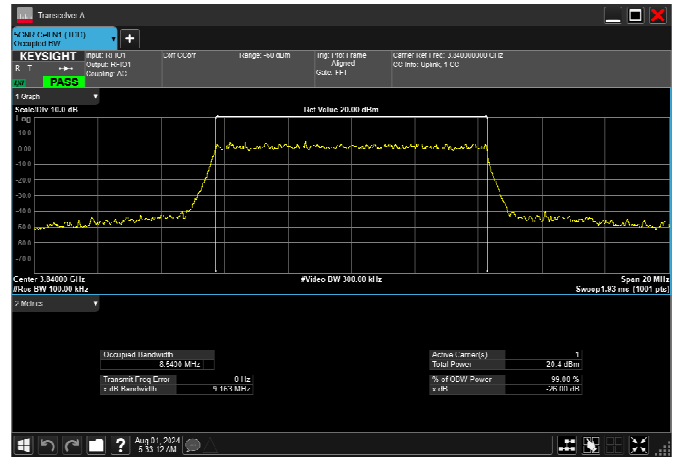

n77_3_10MHz_30kHz_3840MHz_CP-OFDM 256
QAM_RB24@0 8.610MHz

n77_3_10MHz_30kHz_3840MHz_CP-OFDM 16
QAM_RB24@0 8.540MHz