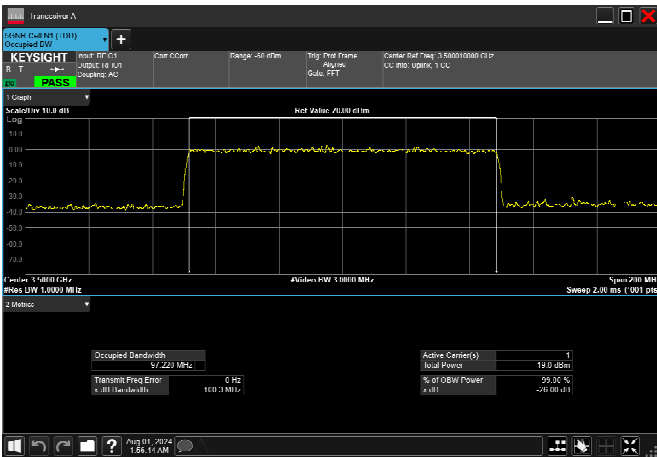

n77_3_10MHz_30kHz_3840MHz_DFT-s-OFDM
QPSK_RB24@0 8.562MHz

n77_1_100MHz_30kHz_3500MHz_CP-OFDM 256
QAM_RB273@0 97.220MHz