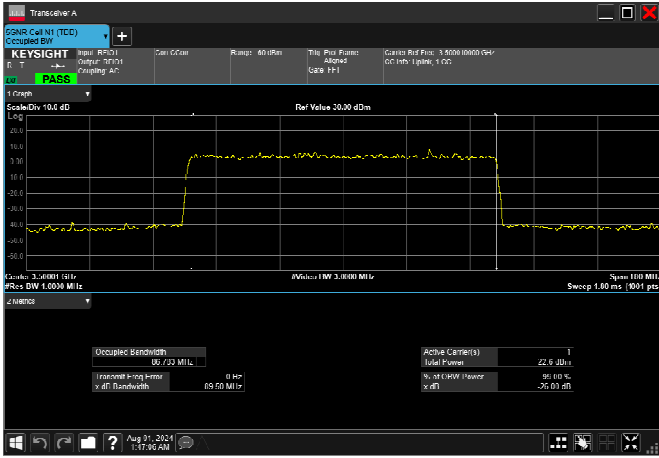

n77_1_90MHz_30kHz_3500MHz_CP-OFDM
QPSK_RB245@0 87.169MHz

n77_1_90MHz_30kHz_3500MHz_DFT-s-OFDM 64
QAM_RB243@0 86.783MHz