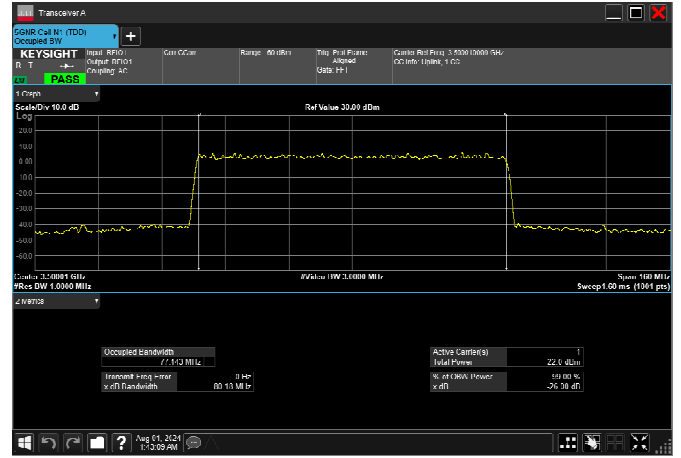

n77\_1\_80MHz\_30kHz\_3500MHz\_CP-OFDM 16  
QAM\_RB217@0 77.192MHz

n77\_1\_80MHz\_30kHz\_3500MHz\_CP-OFDM 64  
QAM\_RB217@0 77.443MHz

n77\_1\_80MHz\_30kHz\_3500MHz\_CP-OFDM 256  
QAM\_RB217@0 77.446MHz

n77\_1\_90MHz\_30kHz\_3500MHz\_DFT-s-OFDM  $\pi/2$   
BPSK\_RB243@0 86.561MHz