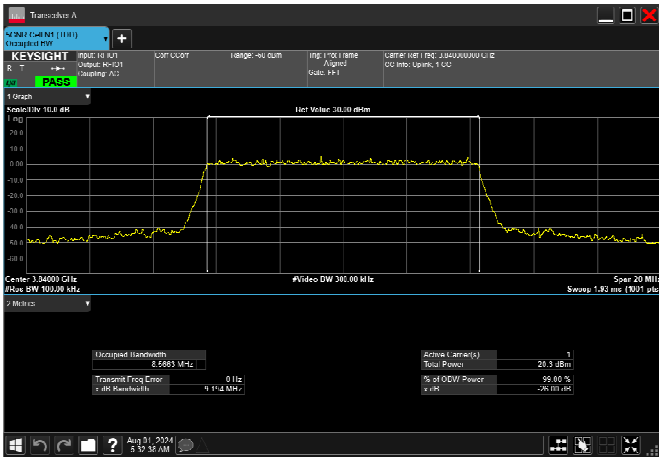

n77_3_10MHz_30kHz_3840MHz_CP-OFDM 64
QAM_RB24@0 8.568MHz

n77_3_10MHz_30kHz_3840MHz_CP-OFDM
QPSK_RB24@0 8.566MHz