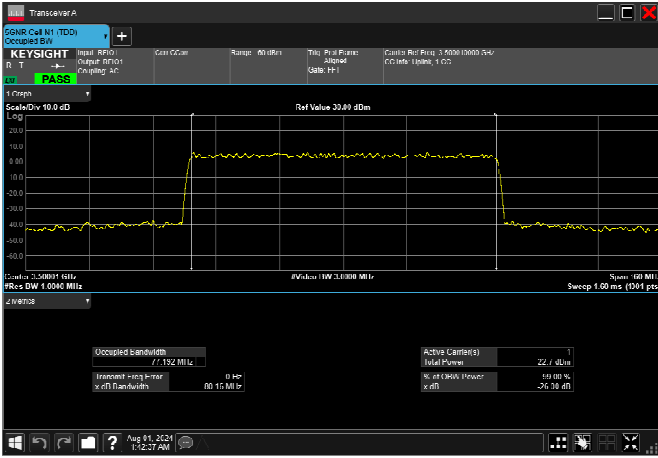

n77\_1\_80MHz\_30kHz\_3500MHz\_CP-OFDM 16  
QAM\_RB217@0 77.192MHz

n77\_1\_80MHz\_30kHz\_3500MHz\_CP-OFDM 64  
QAM\_RB217@0 77.443MHz

n77\_1\_80MHz\_30kHz\_3500MHz\_CP-OFDM 256  
QAM\_RB217@0 77.446MHz

n77\_1\_90MHz\_30kHz\_3500MHz\_DFT-s-OFDM  $\pi/2$   
BPSK\_RB243@0 86.561MHz