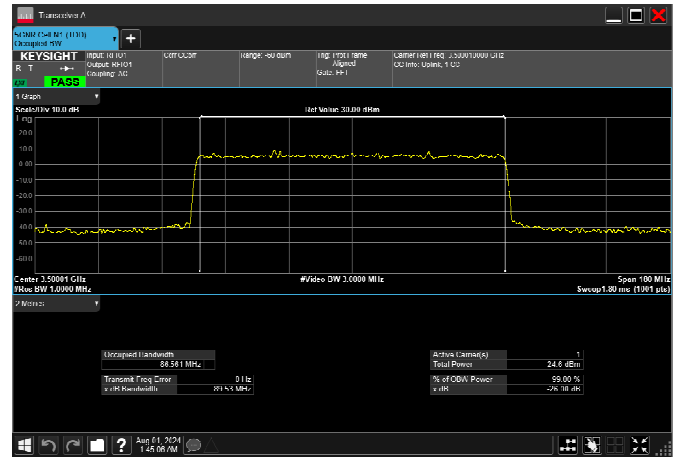

n77\_1\_80MHz\_30kHz\_3500MHz\_CP-OFDM 16  
QAM\_RB217@0 77.192MHz

n77\_1\_80MHz\_30kHz\_3500MHz\_CP-OFDM 64  
QAM\_RB217@0 77.443MHz

n77\_1\_80MHz\_30kHz\_3500MHz\_CP-OFDM 256  
QAM\_RB217@0 77.446MHz

n77\_1\_90MHz\_30kHz\_3500MHz\_DFT-s-OFDM  $\pi/2$   
BPSK\_RB243@0 86.561MHz