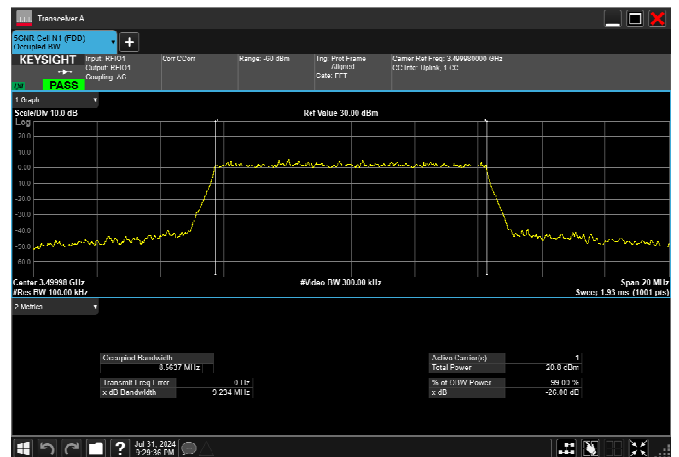

n77_1_10MHz_30kHz_3500MHz_CP-OFDM 64
QAM_RB24@0 8.569MHz

n77_1_10MHz_30kHz_3500MHz_CP-OFDM
QPSK_RB24@0 8.564MHz