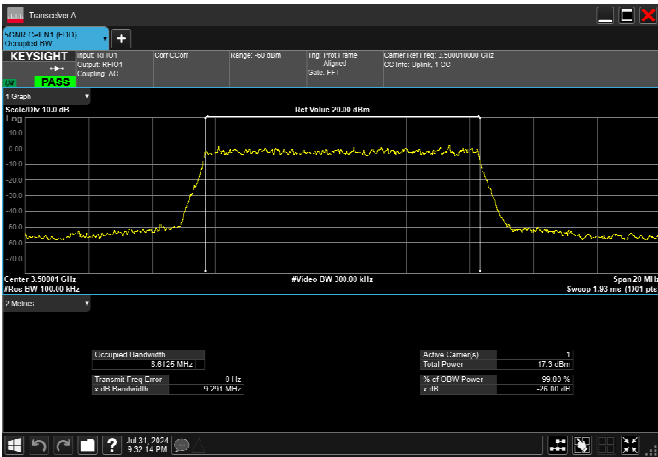

n77_1_15MHz_30kHz_3500MHz_DFT-s-OFDM
QPSK_RB36@0 13.447MHz