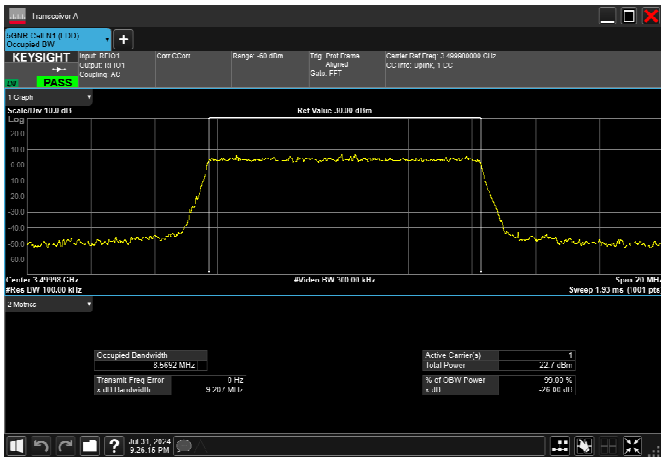

n77_1

n77_1_10MHz_30kHz_3500MHz_DFT-s-OFDM $\pi/2$
BPSK_RB24@0 8.575MHz

n77_1_10MHz_30kHz_3500MHz_DFT-s-OFDM
QPSK_RB24@0 8.609MHz

n77_1_10MHz_30kHz_3500MHz_DFT-s-OFDM 16
QAM_RB24@0 8.569MHz

n77_1_10MHz_30kHz_3500MHz_DFT-s-OFDM 64
QAM_RB24@0 8.561MHz