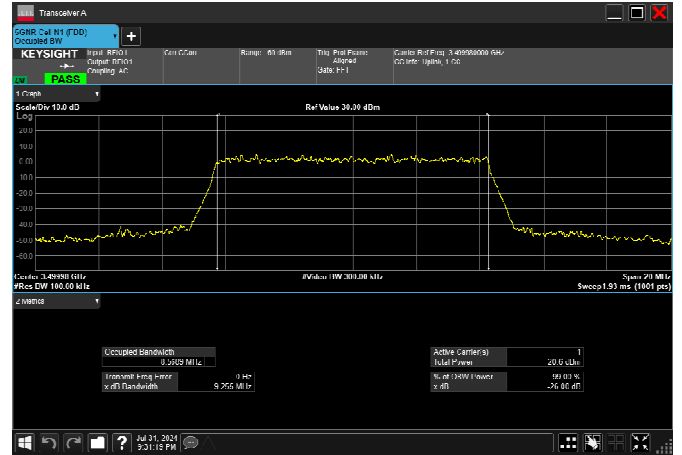

n77_1_10MHz_30kHz_3500MHz_DFT-s-OFDM 256
QAM_RB24@0 8.572MHz

n77_1_10MHz_30kHz_3500MHz_CP-OFDM
QPSK_RB24@0 8.564MHz

n77_1_10MHz_30kHz_3500MHz_CP-OFDM 16
QAM_RB24@0 8.570MHz

n77_1_10MHz_30kHz_3500MHz_CP-OFDM 64
QAM_RB24@0 8.569MHz