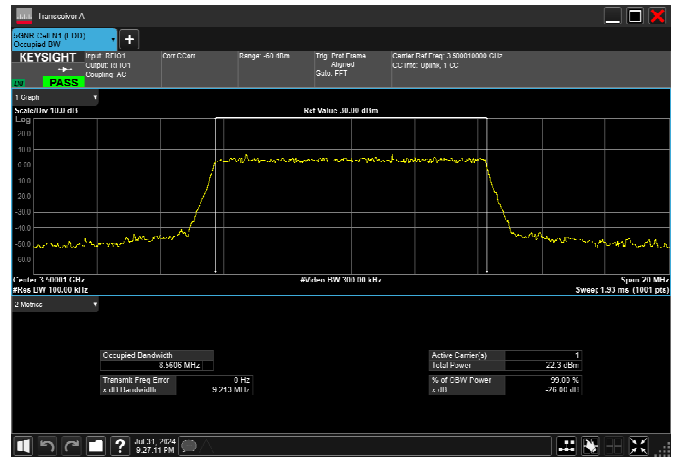

n77_1

n77_1_10MHz_30kHz_3500MHz_DFT-s-OFDM $\pi/2$
BPSK_RB24@0 8.575MHz

n77_1_10MHz_30kHz_3500MHz_DFT-s-OFDM
QPSK_RB24@0 8.609MHz

n77_1_10MHz_30kHz_3500MHz_DFT-s-OFDM 16
QAM_RB24@0 8.569MHz

n77_1_10MHz_30kHz_3500MHz_DFT-s-OFDM 64
QAM_RB24@0 8.561MHz