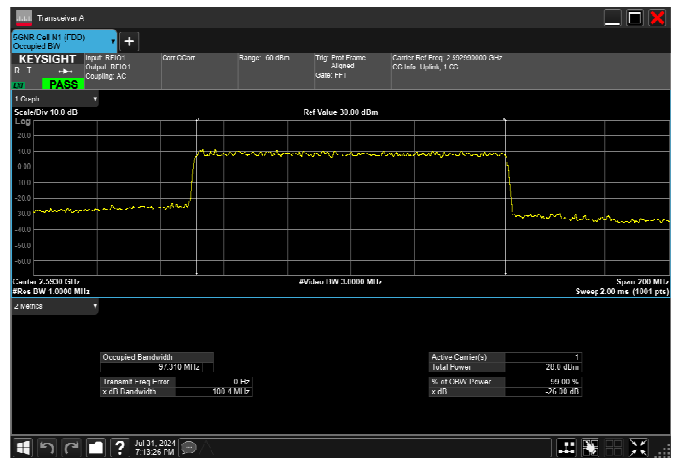

n41_100MHz_30kHz_2592.99MHz_CP-OFDM
QPSK_RB273@0 97.310MHz