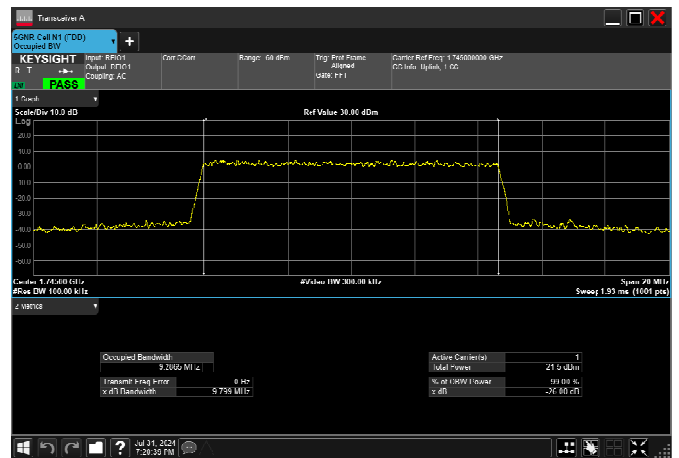

n66_10MHz_15kHz_1745MHz_DFT-s-OFDM 16
QAM_RB50@0 9.250MHz

n66_10MHz_15kHz_1745MHz_DFT-s-OFDM 64
QAM_RB50@0 9.208MHz

n66_10MHz_15kHz_1745MHz_DFT-s-OFDM 256
QAM_RB50@0 9.202MHz

n66_10MHz_15kHz_1745MHz_CP-OFDM
QPSK_RB52@0 9.286MHz