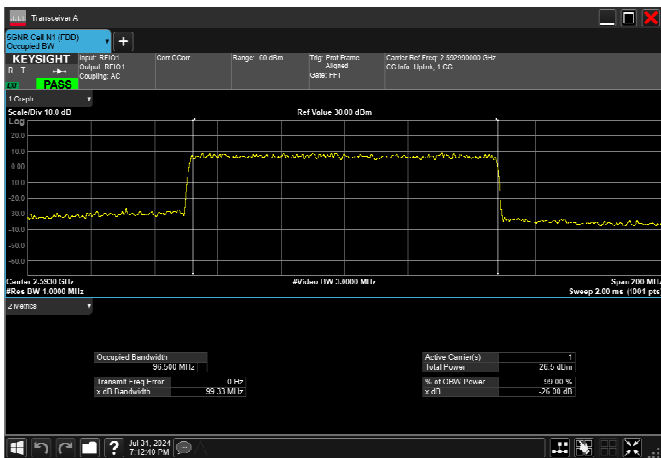

n41_100MHz_30kHz_2592.99MHz_DFT-s-OFDM 256
QAM_RB270@0 96.500MHz