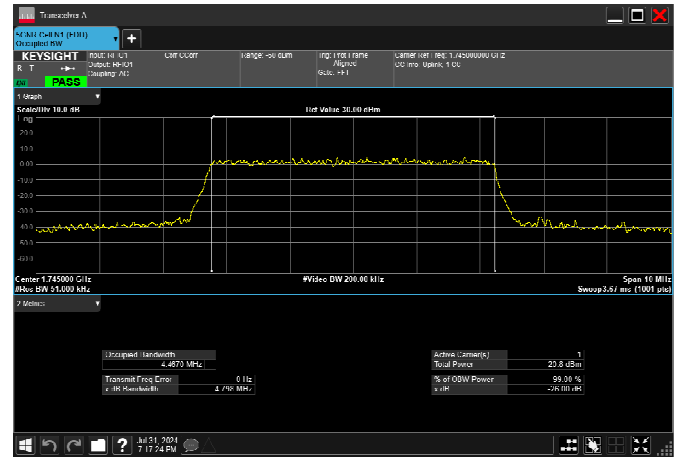

n66_5MHz_15kHz_1745MHz_DFT-s-OFDM 64
QAM_RB25@0 4.488MHz

n66_5MHz_15kHz_1745MHz_DFT-s-OFDM 256
QAM_RB25@0 4.465MHz

n66_5MHz_15kHz_1745MHz_CP-OFDM QPSK_RB25@0
4.465MHz

n66_5MHz_15kHz_1745MHz_CP-OFDM 16
QAM_RB25@0 4.467MHz