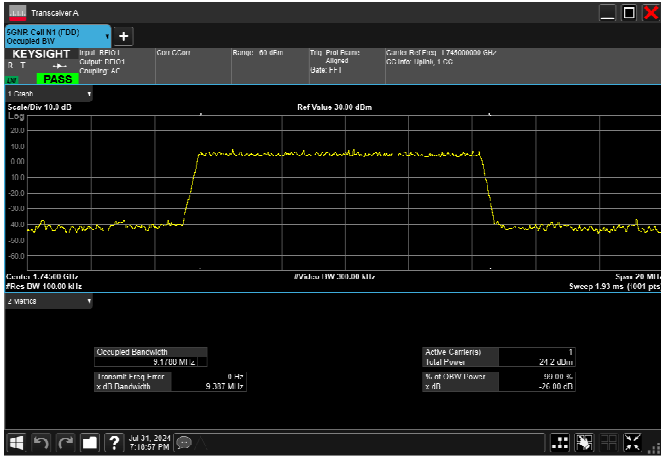

n66_10MHz_15kHz_1745MHz_DFT-s-OFDM $\pi/2$
BPSK_RB50@0 9.179MHz