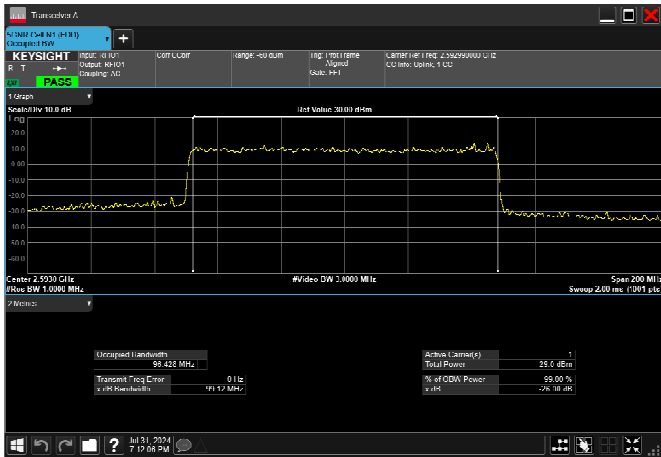

n41_100MHz_30kHz_2592.99MHz_DFT-s-OFDM $\pi/2$
BPSK_RB270@0 96.823MHz

n41_100MHz_30kHz_2592.99MHz_DFT-s-OFDM
QPSK_RB270@0 96.972MHz

n41_100MHz_30kHz_2592.99MHz_DFT-s-OFDM 16
QAM_RB270@0 96.428MHz

n41_100MHz_30kHz_2592.99MHz_DFT-s-OFDM 64
QAM_RB270@0 96.513MHz