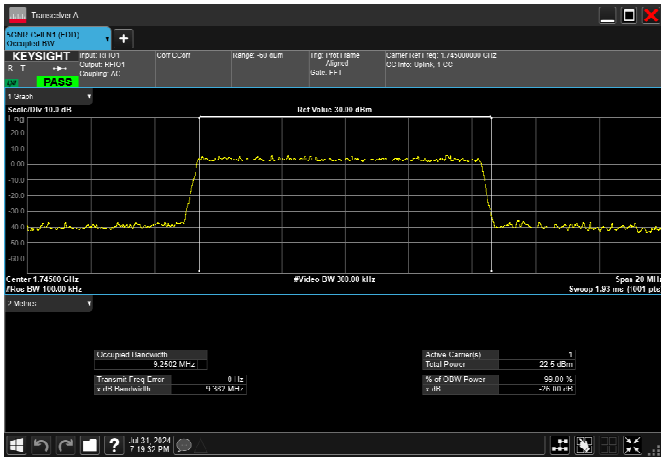

n66_10MHz_15kHz_1745MHz_DFT-s-OFDM 16
QAM_RB50@0 9.250MHz