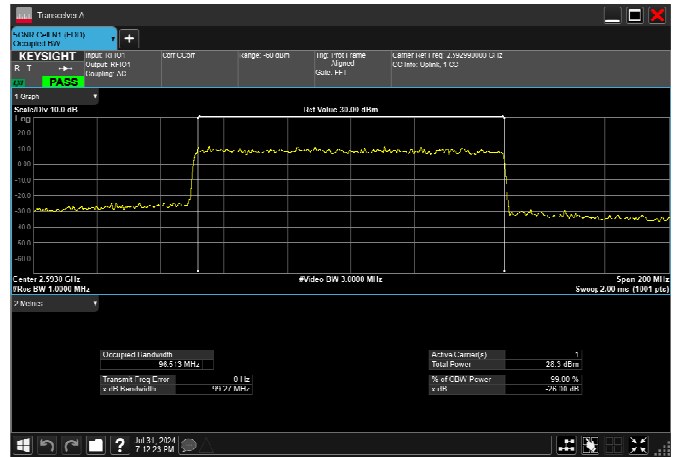

n41_100MHz_30kHz_2592.99MHz_DFT-s-OFDM $\pi/2$
BPSK_RB270@0 96.823MHz

n41_100MHz_30kHz_2592.99MHz_DFT-s-OFDM
QPSK_RB270@0 96.972MHz

n41_100MHz_30kHz_2592.99MHz_DFT-s-OFDM 16
QAM_RB270@0 96.428MHz

n41_100MHz_30kHz_2592.99MHz_DFT-s-OFDM 64
QAM_RB270@0 96.513MHz