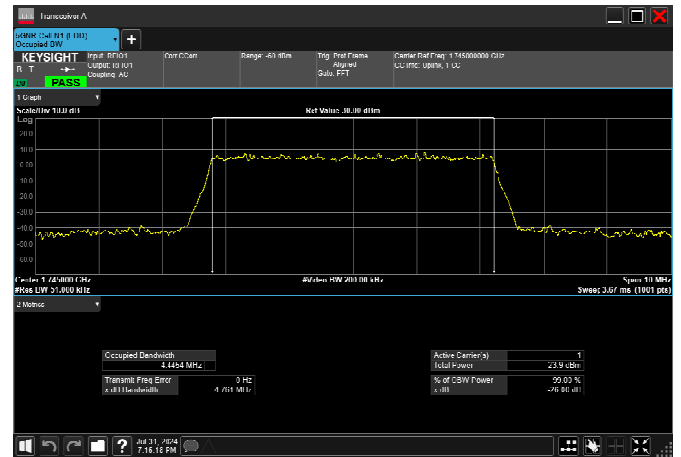

n66_5MHz_15kHz_1745MHz_DFT-s-OFDM $\pi/2$
BPSK_RB25@0 4.445MHz