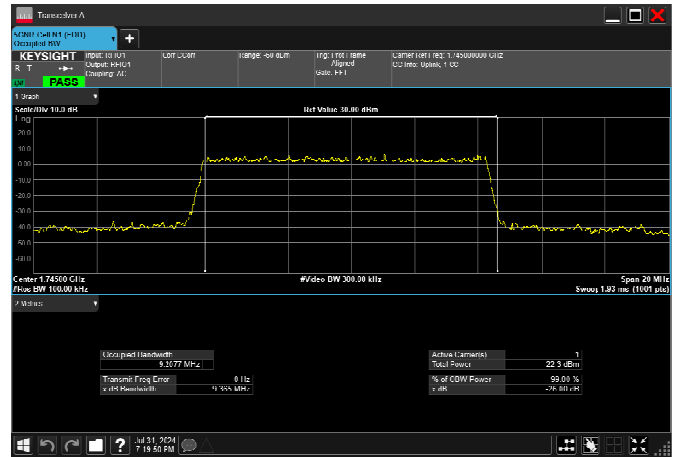

n66_10MHz_15kHz_1745MHz_DFT-s-OFDM 64
QAM_RB50@0 9.208MHz