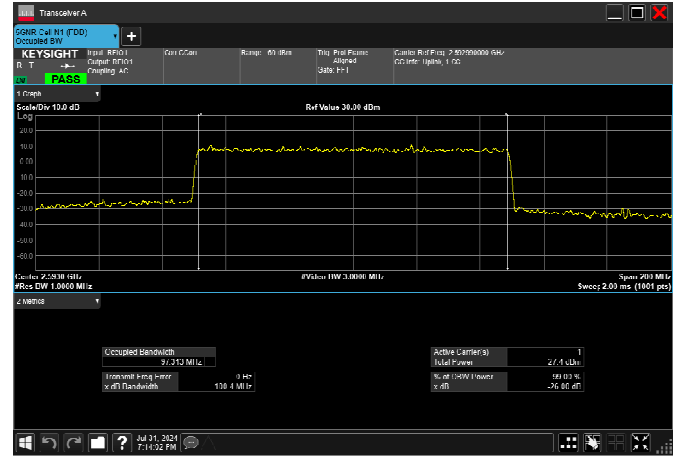

n41_100MHz_30kHz_2592.99MHz_DFT-s-OFDM 256
QAM_RB270@0 96.500MHz

n41_100MHz_30kHz_2592.99MHz_CP-OFDM
QPSK_RB273@0 97.310MHz

n41_100MHz_30kHz_2592.99MHz_CP-OFDM 16
QAM_RB273@0 97.260MHz

n41_100MHz_30kHz_2592.99MHz_CP-OFDM 64
QAM_RB273@0 97.313MHz