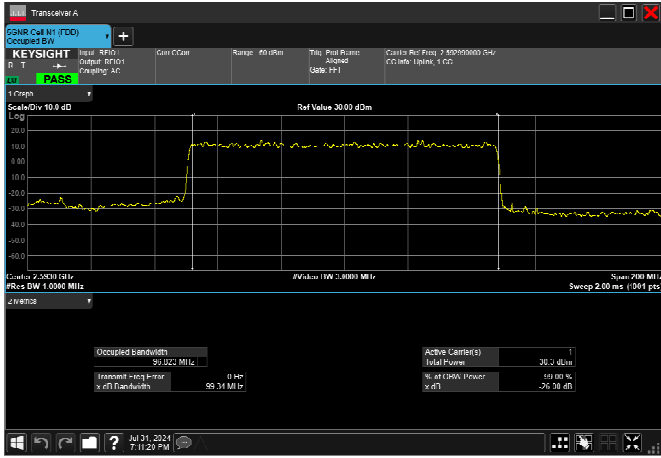

n41_100MHz_30kHz_2592.99MHz_DFT-s-OFDM $\pi/2$
BPSK_RB270@0 96.823MHz

n41_100MHz_30kHz_2592.99MHz_DFT-s-OFDM
QPSK_RB270@0 96.972MHz

n41_100MHz_30kHz_2592.99MHz_DFT-s-OFDM 16
QAM_RB270@0 96.428MHz

n41_100MHz_30kHz_2592.99MHz_DFT-s-OFDM 64
QAM_RB270@0 96.513MHz