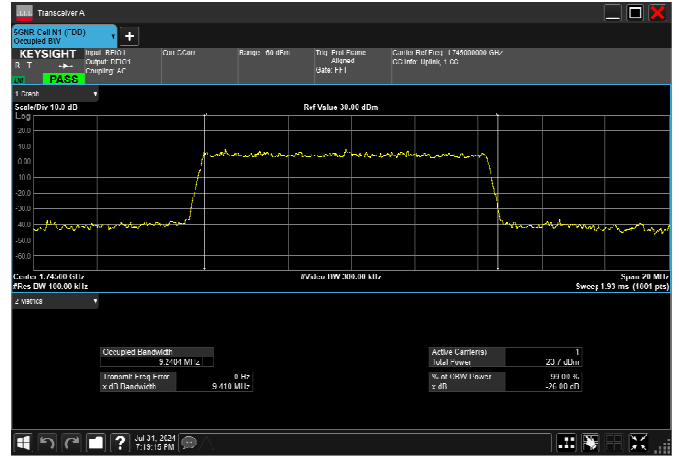

n66_5MHz_15kHz_1745MHz_CP-OFDM 64
QAM_RB25@0 4.483MHz

n66_5MHz_15kHz_1745MHz_CP-OFDM 256
QAM_RB25@0 4.467MHz

n66_10MHz_15kHz_1745MHz_DFT-s-OFDM $\pi/2$
BPSK_RB50@0 9.179MHz

n66_10MHz_15kHz_1745MHz_DFT-s-OFDM
QPSK_RB50@0 9.240MHz