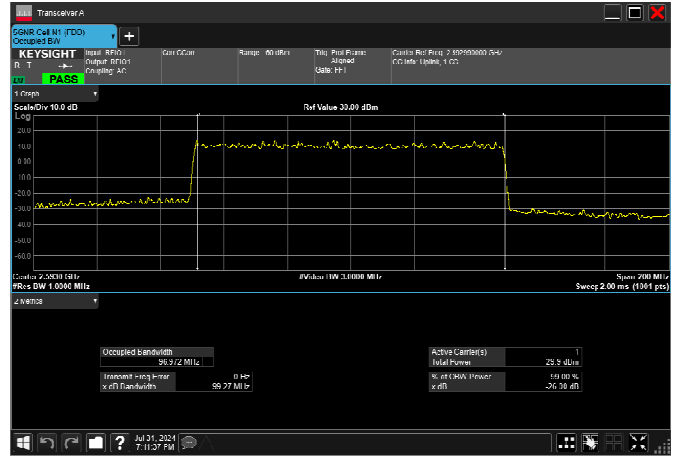

n41_100MHz_30kHz_2592.99MHz_DFT-s-OFDM $\pi/2$
BPSK_RB270@0 96.823MHz

n41_100MHz_30kHz_2592.99MHz_DFT-s-OFDM
QPSK_RB270@0 96.972MHz

n41_100MHz_30kHz_2592.99MHz_DFT-s-OFDM 16
QAM_RB270@0 96.428MHz

n41_100MHz_30kHz_2592.99MHz_DFT-s-OFDM 64
QAM_RB270@0 96.513MHz